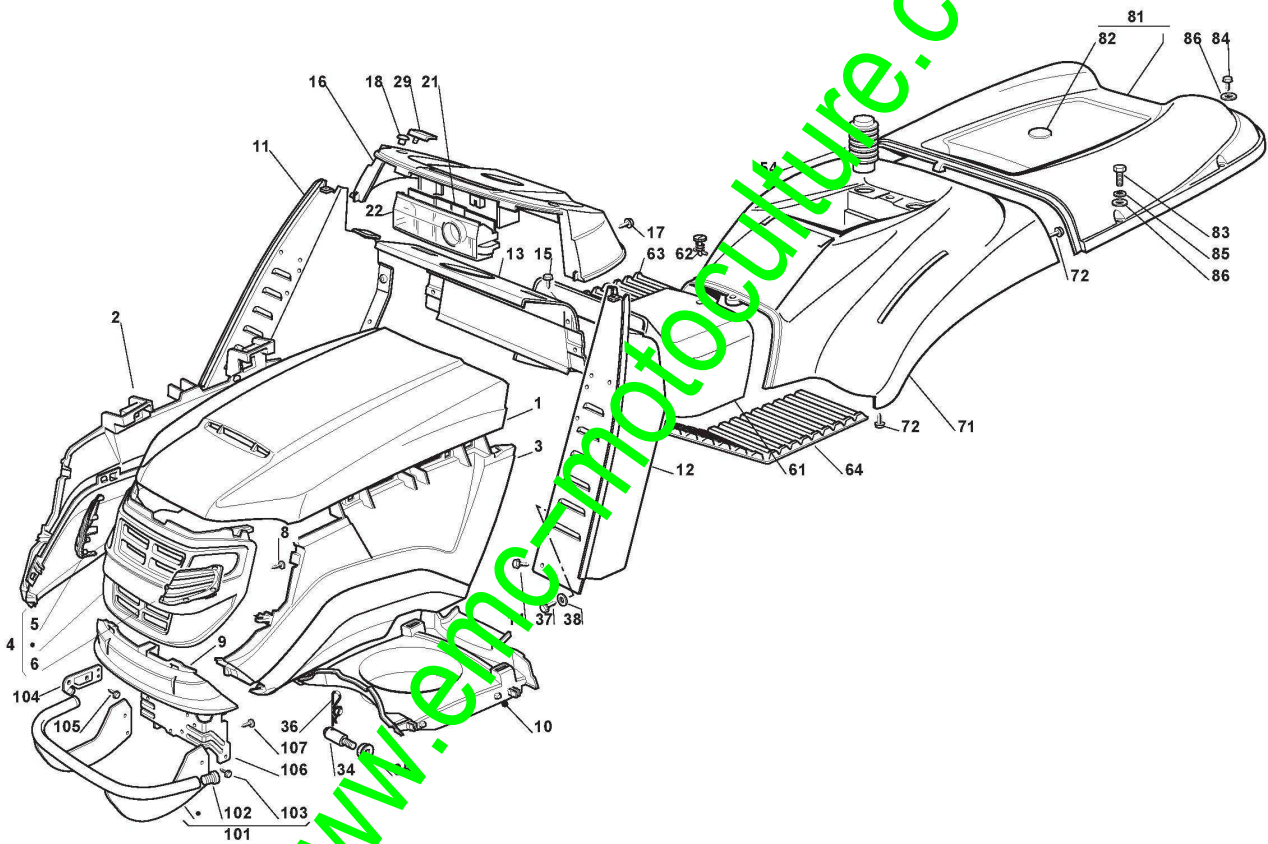

www.enjmotoculture.com

Carrosserie

Réf. N°	Q.té :	Code article	Description	Articles	De	Jusqu'à
86	6	112521331/0	Rondelle			
101	1	382869025/0	Protection Silencieux			
102	2	118737860/0	Bouchon			
103	4	112734995/0	Vis			
104	2	325547159/1	Plaquette			
105	4	112731580/0	Vis			
106	1	325774301/1	Support Capot			
107	5	112735403/0	Vis			

www.emc-motoculture.com