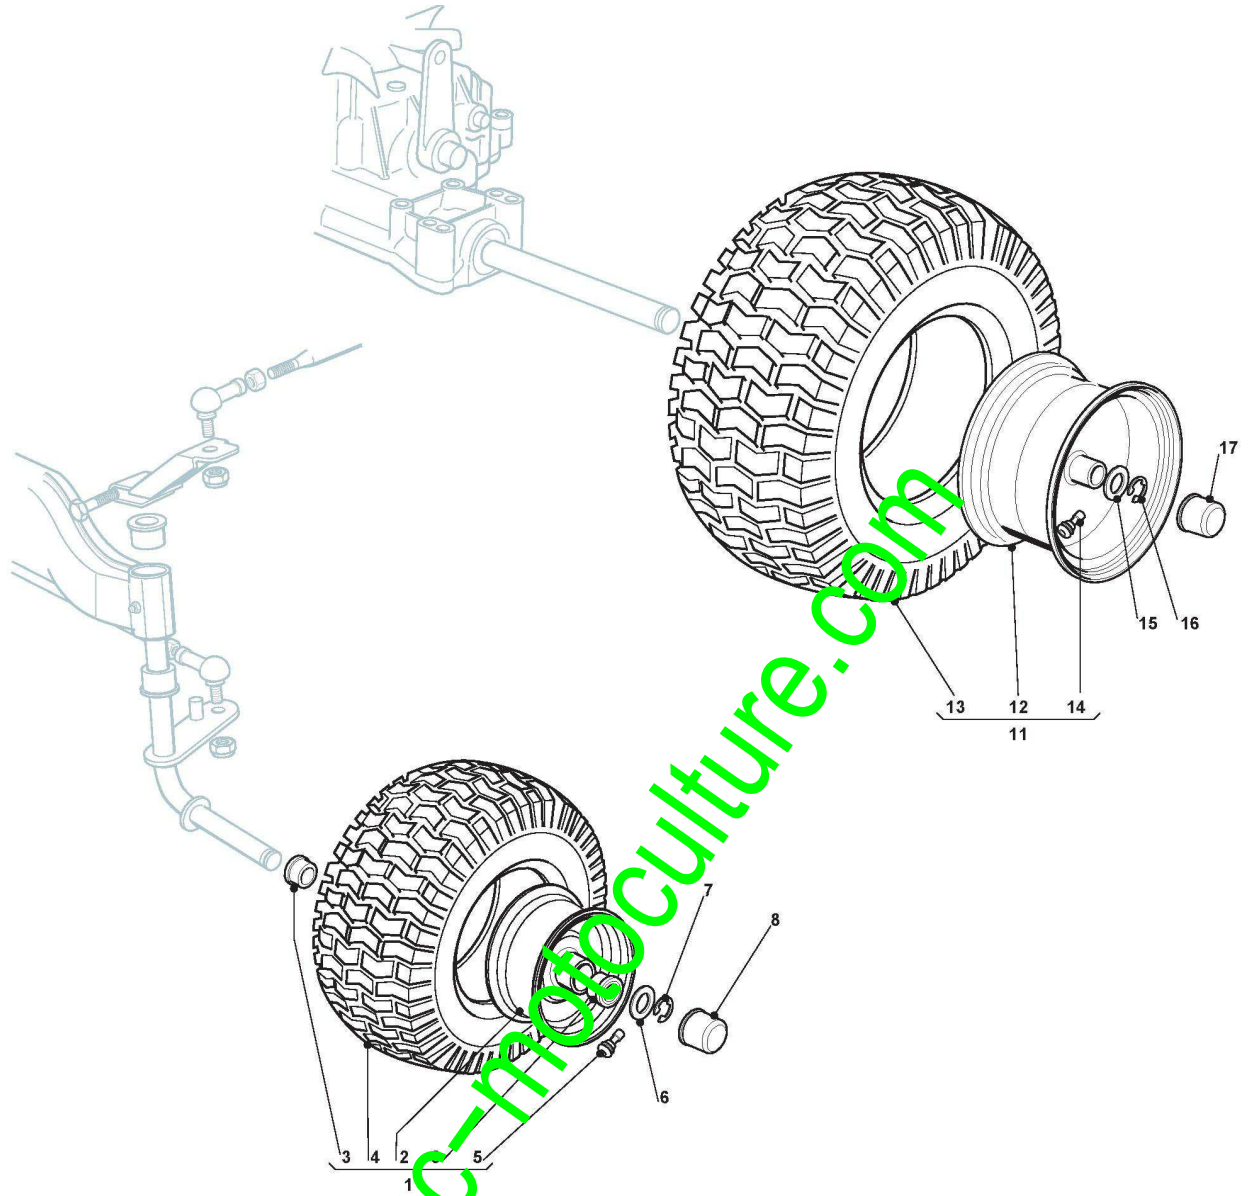

Roues

Réf. N°	Q.té :	Code article	Description	Articles	De	Jusqu'à
1	2	382680008/1	Roue Avant			
2	2	182000590/1	Bandage Roue			
3	4	125122200/2	Roulement			
4	2	127590053/0	Pneu Arriere (Deli)		From	
5	2	125950000/0	Vanne			
6	2	125670005/1	Rondelle			
7	2	112001000/0	Anneau Benzing			
8	2	122110230/0	Couvre Moyeu			
11	2	382680006/0	Roue Arriere			
12	2	182000592/0	Bandage Roue Arriere			
13	2	125590003/0	Pneu Deli Tire 160/50-8			
14	2	125950000/0	Vanne			
15	2	125670005/1	Rondelle			
16	2	112001010/0	Anneau Benzing			
17	2	122110230/0	Couvre Moyeu			

www.emc-motoculture.com