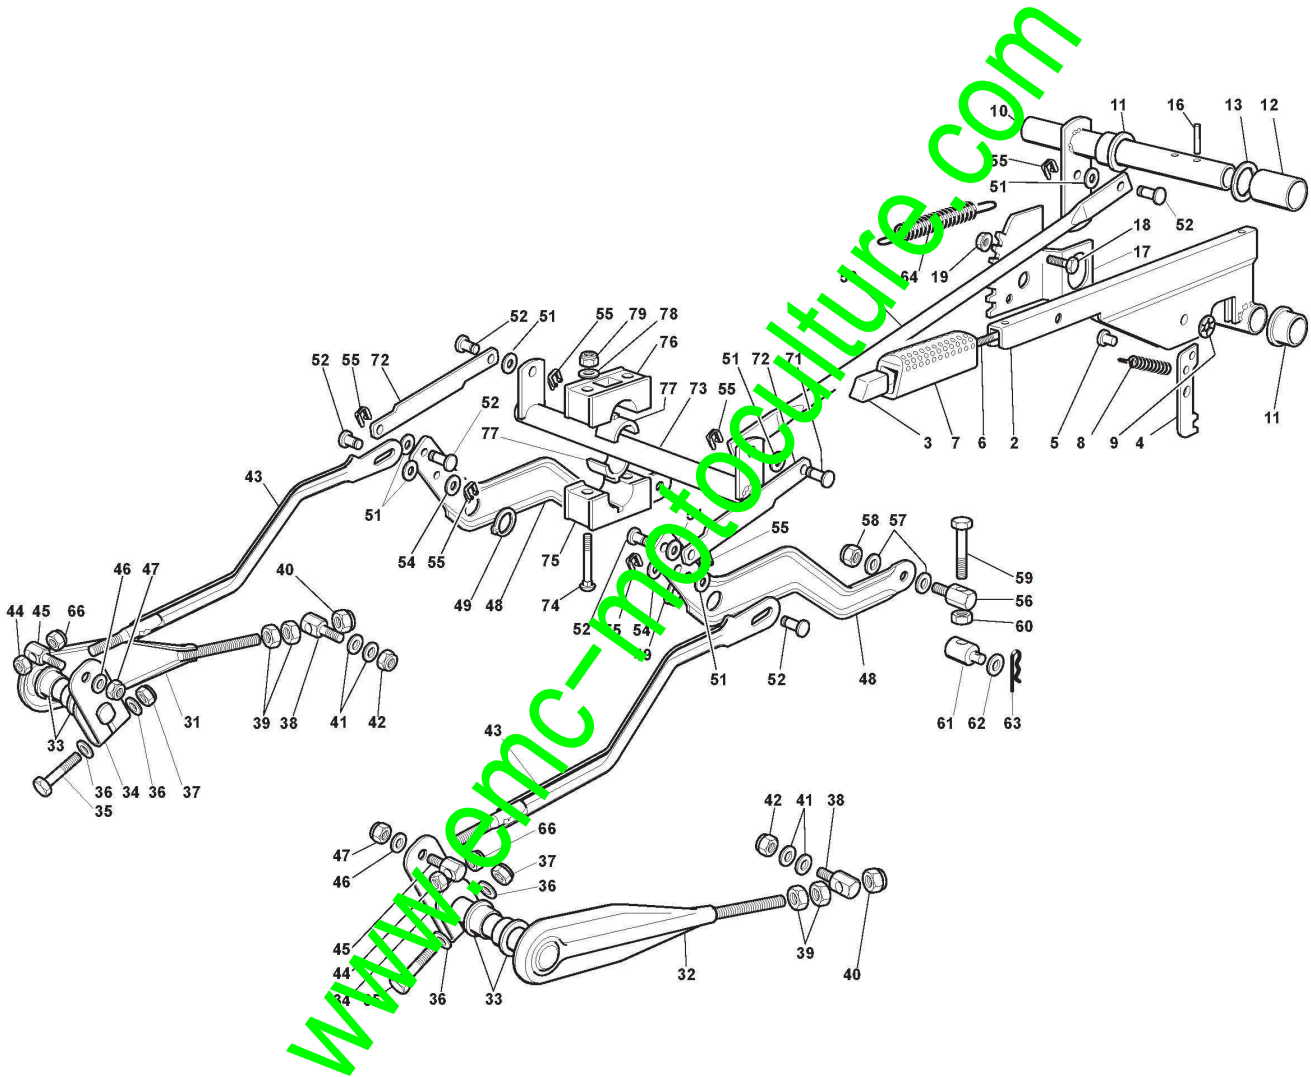

Soulevement Plateau De Coupe

Réf. N°	Q.té :	Code article	Description	Articles	De	Jusqu'à
2	1	382318139/0	Levier Soulevement Plateau Coupe			To 31-August- 2016
2	1	382318139/1	Levier Soulevement Plateau Coupe		From 01-Septem	
3	1	125605000/1	Poussoir			
4	1	325470901/0	Declic			To
4	1	325470901/1	Declic		From 01-Septem ber-2011	To
5	1	125510011/0	Pivot			To
5	1	125510011/1	Pivot		From 01-Septem ber-2013	To
6	1	125033002/0	Tige			To
6	1	125033002/1	Tige		From 01-Septem ber-2011	
7	1	325394536/0	Poignée			
8	1	125430208/0	Ressort			To 31-August- 2015
8	1	125430208/1	Ressort		From	
9	1	112604899/0	Fixateur A Couronne			
10	1	382000551/0	Axe			
11	2	122034523/0	Douille			
12	1	125160025/0	Entretoise			To
12	1	125160025/1	Entretoise		From 01-Septem ber-2015	
13	1	322672153/0	Rondelle Antifriction			
16	2	112620206/0	Goupille			
17	1	325735506/1	Secteur, Gauche			To
17	1	325735506/2	Secteur, Gauche		From 01-Septem ber-2015	
18	2	112792611/0	Vis			
19	2	112154220/0	Ecrou		From 01-Septem ber-2016	To
19	2	112293201/0	Ecrou			To
31	1	382318155/0	Front Right Fulcrum Lever			
32	1	382318157/0	Point D'Appui			
33	4	125040605/0	Douille			
34	2	325318161/0	Levier			
35	2	112691700/0	Vis			
36	4	112521350/0	Rondelle			
37	2	112155000/0	Ecrou			
38	2	125510056/0	Pivot			
39	4	112295200/0	Ecrou			
40	2	112156602/0	Ecrou			
41	4	325670008/1	Rondelle			
42	2	112156602/0	Ecrou			
43	2	382000477/2	Ens. Tige De Connexion			To 31-August- 2011
43	1	382000477/3	Tige De Connexion		From	
44	2	112155000/0	Ecrou			
45	2	125510055/1	Pivot			
46	2	112521350/0	Rondelle			
47	2	112155000/0	Ecrou			
48	2	325318153/1	Levier Arriere			
49	2	112609255/0	Seeger			
50	1	325033071/0	Tige			
51	7	325670011/0	Rondelle Antifriction			
52	7	125510117/0	Pivot			

www.emc-motoculture.com