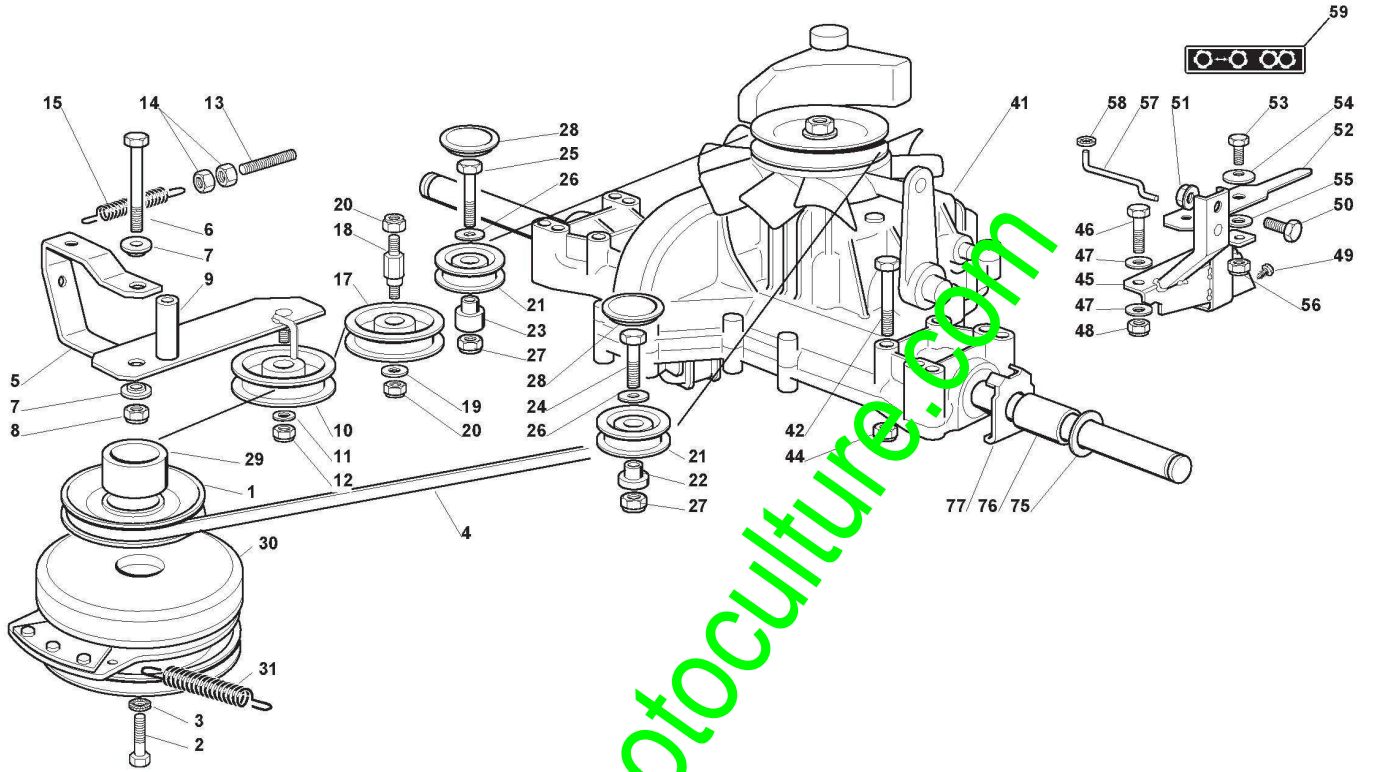

Transmission TT avec Embrayage Electromagnétique Warner

Réf. N°	Q.té :	Code article	Description	Articles	De	Jusqu'à
1	1	125601566/0	Poulie			
2	1	112737320/0	Vis			
3	1	112543000/0	Rondelle			
4	1	135062001/0	Courroie Trapézoïdale			To
4	1	135062020/1	Courroie Trapézoïdale		From 01-Septem ber-2014	
5	1	382318165/1	Levier			
6	1	112692000/0	Vis			
7	2	125038002/1	Douille			
8	1	112155000/0	Ecrou			
9	1	125160027/0	Entretoise			
10	1	125601554/0	Poulie			
11	1	112523060/0	Rondelle			
12	1	112155000/0	Ecrou			
13	1	125840010/1	Tirant			
14	2	112293200/0	Ecrou			
15	1	125430219/0	Ressort			
17	1	125601555/0	Poulie	Bearing hole ø16		To
17	1	325601599/0	Poulie	Bearing hole ø15	From	31-August- 2013
18	1	125510036/1	Pivot			
18	1	125510036/2	Pivot		From	To
18	1	125510139/0	Pivot		From 01-Septem ber-2014	
19	1	112523060/0	Rondelle			
20	2	112155000/0	Ecrou			
21	2	325601570/1	Poulie			
22	1	125160030/1	Entretoise Gauche			To
22	1	125160030/2	Entretoise Gauche		From	31-August- 2010
23	1	125160024/2	Entretoise			
24	1	112691115/0	Vis			
25	1	112691400/0	Vis			
26	2	112523060/0	Rondelle			
27	2	112155000/0	Ecrou			
28	2	125109521/1	Couvercle			
29	1	125160021/0	Entretoise			
30	1	118399060/0	Electromagnetic Clutch			To
30	1	118399062/0	Friction		From	
31	1	125430210/0	Ressort Frein		01-Septem ber-2007	To
31	1	125430210/1	Ressort Frein		From	
41	1	118400950/1	Axe Arriere Tuff Torq K46F		01-Septem ber-2010	
42	4	112691800/0	Vis			
44	4	112154210/0	Ecrou			
45	1	382785109/0	Support			
46	1	112691200/0	Vis			
47	2	112521350/0	Rondelle			
48	1	112155000/0	Ecrou			
49	2	112735120/0	Vis			
50	1	112792611/0	Vis			
51	1	112293201/0	Ecrou			
52	1	325318157/0	Levier