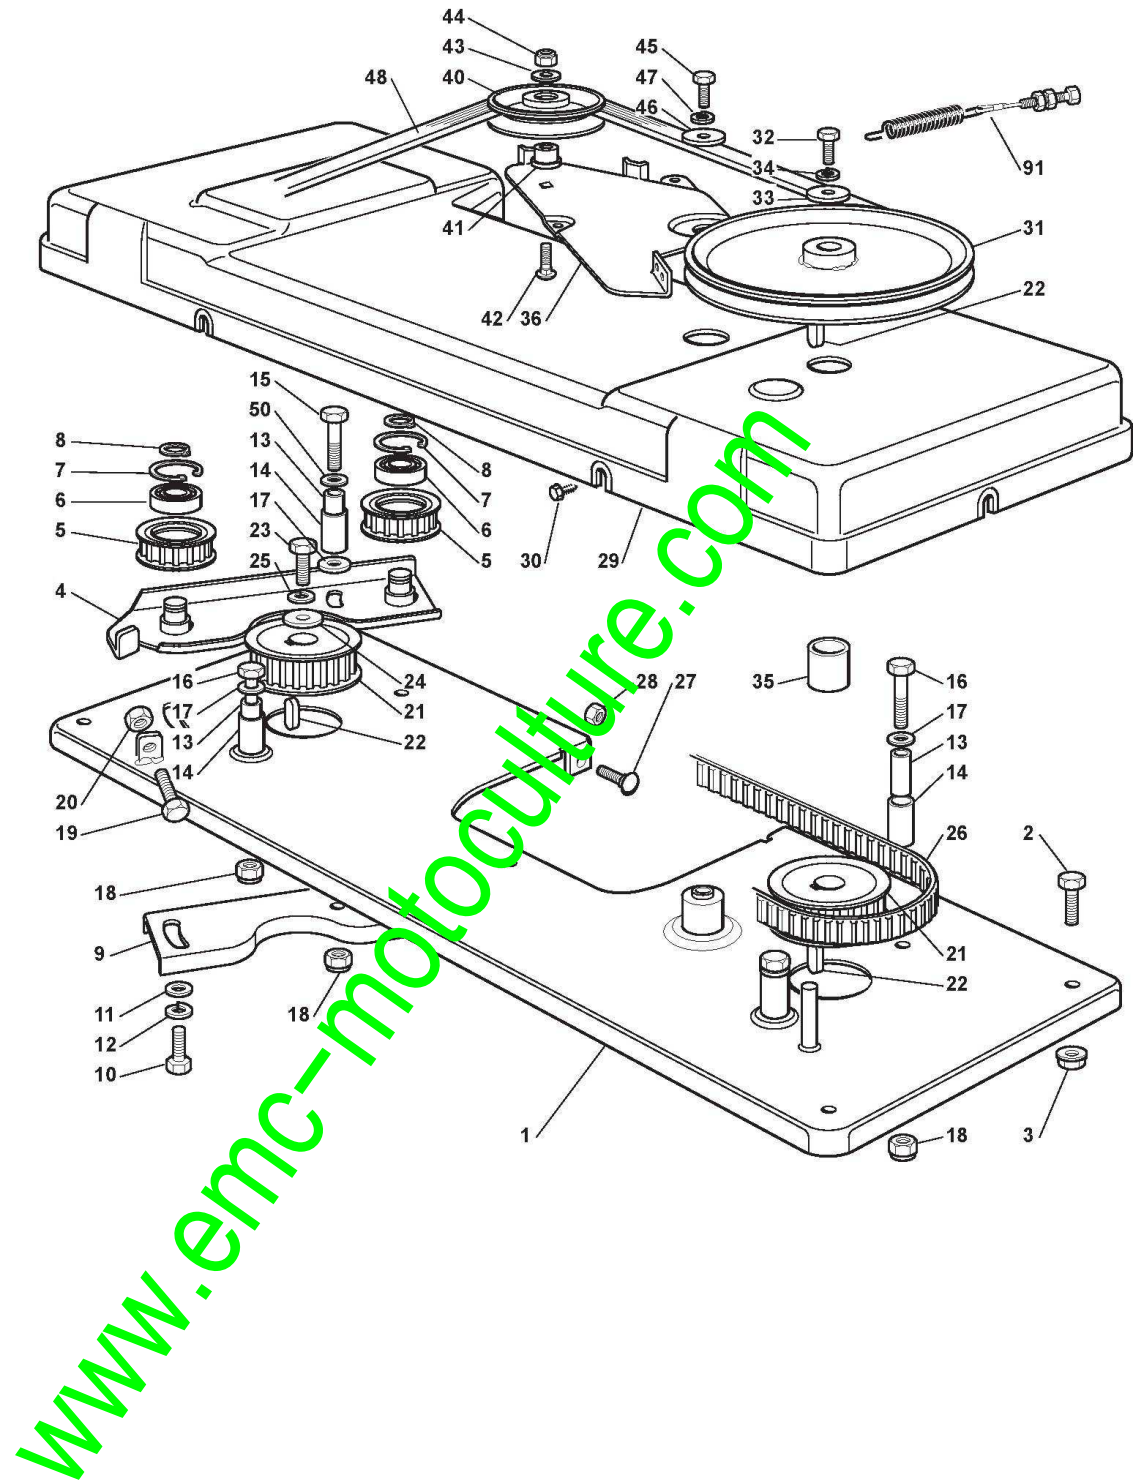

Embrayage des Lames

Réf. N°	Q.té :	Code article	Description	Articles	De	Jusqu'à
40	1	125601555/0	Poulie	Bearing hole ø16		To
40	1	325601599/0	Poulie	Bearing hole ø15	From	31-August-2013
41	1	125160007/0	Entretoise			To
41	1	125160007/1	Entretoise		From	31-August-2010
41	1	125160079/0	Entretoise		From	
42	1	112818900/0	Vis		01-September-2013	
43	1	112523060/0	Rondelle			
44	1	112155000/0	Ecrou			
45	1	112793102/0	Vis			To
45	1	9959-0820-16	Vis		From	31-August-2016
46	1	112523070/0	Rondelle			
47	1	112583500/0	Grower			
48	1	135062811/0	Courroie			
50	1	112523060/0	Rondelle			To
50	1	122671651/0	Rondelle		From	
91	1	182004608/0	Fil		01-September-2014	

www.emc-motoculture.com