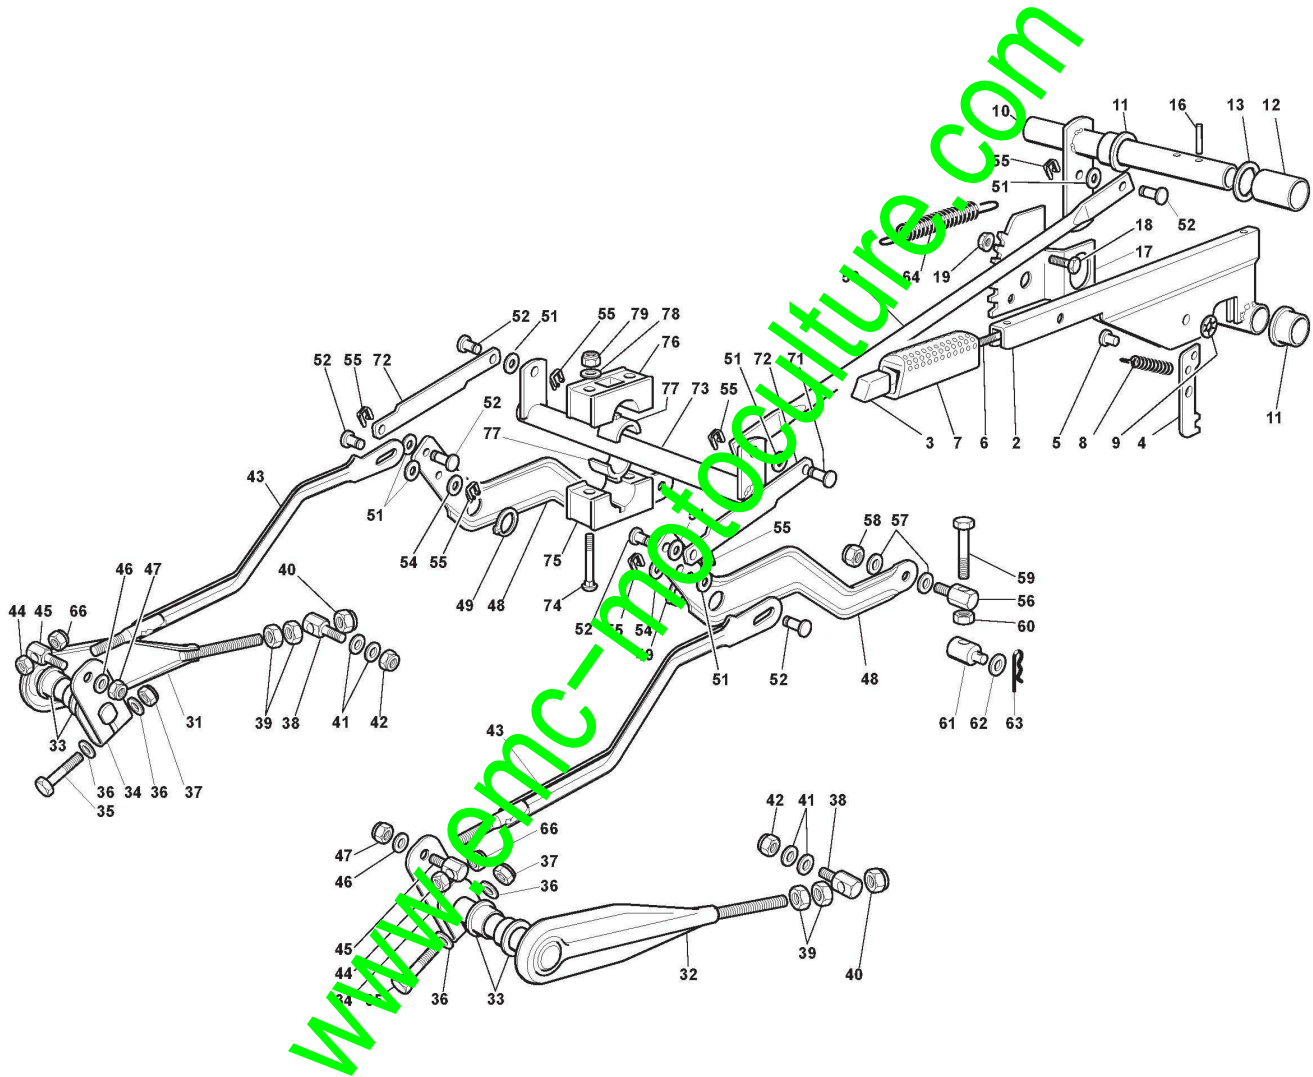

Soulevement Plateau De Coupe

Réf. N°	Q.té :	Code article	Description	Articles	De	Jusqu'à
54	2	112521350/0	Rondelle			
55	7	112436050/0	Plaquette			
56	2	125510056/0	Pivot			
57	4	325670008/1	Rondelle			
58	2	112156602/0	Ecrou			
59	2	112794980/0	Vis			
60	2	112295200/0	Ecrou			
61	2	125510070/0	Pivot			
62	2	112523090/0	Rondelle			
63	2	124487998/0	Goupille			
64	1	125430218/0	Ressort			To
64	1	125430218/1	Ressort		From 01-Septem ber-2015	
66	2	112293200/0	Ecrou			
71	1	125510048/1	Pivot			
72	2	325318223/0	Levier			
73	1	382000585/0	Axe			
74	4	112815271/0	Vis			
75	2	325785355/0	Support			
76	2	325785354/0	Support			
77	4	325034003/0	Douille			
78	4	112523040/0	Rondelle			
79	4	112154510/0	Ecrou			

www.emc-motoculture.com