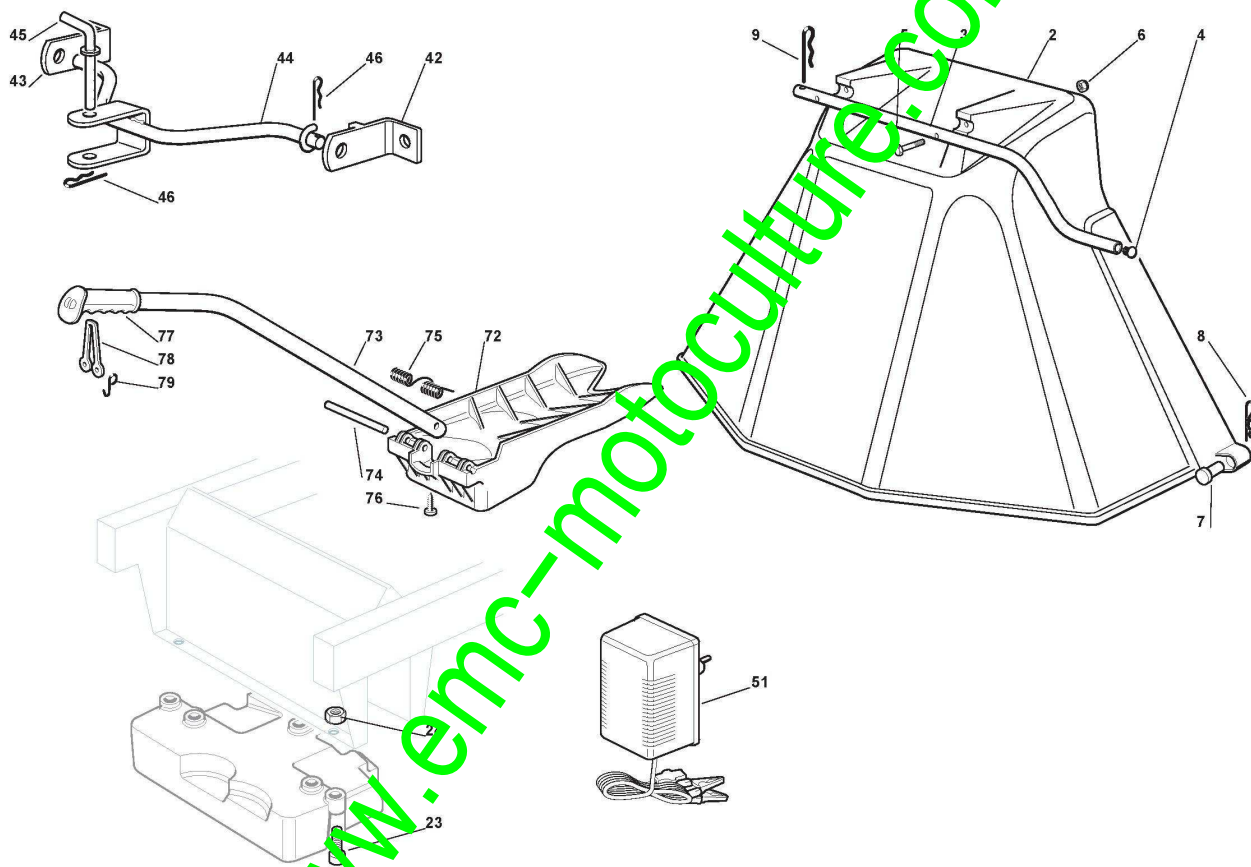

www.emc-motoculture.com

Accessoires Sur Demande

Réf. N°	Q.té :	Code article	Description	Articles	De	Jusqu'à
2	1	382400003/0	Protection Sortie			To 31-August-2003
2	1	382400003/1	Protection Sortie		From	
3	1	325869043/0	Support Arriere			
4	2	118566112/0	Bouchon Tube Guidon			
5	2	112689515/0	Vis			
6	2	112154510/0	Ecrou			
7	2	125510022/0	Pivot			To 31-August-2012
7	1	125510022/1	Pivot		From	
8	2	124487998/0	Goupille			
9	1	124487999/0	Goupille			
23	3	112760520/0	Vis			
24	3	112155000/0	Ecrou			
42	1	382735502/0	Etrier			
43	1	325774213/0	Etrier			
44	1	382033105/1	Tige			To 31-August-2014
44	1	382033115/0	Barre De Trainage		From	
45	1	125510021/1	Pivot			
46	2	124487999/0	Goupille			
51	1	182180050/0	Chargeur De Batteries	CE Plug		To 31-August-2009
51	1	182180090/0	Chargeur De Batteries 12V 1A - CE Plugg	CE Plug	From 01-Septem	
72	1	325140097/0	Deflecteur			
73	1	325394005/0	Guidon			
74	1	125510077/0	Pivot			
75	1	125430245/0	Ressort			
76	1	112735405/0	Vis			
77	1	325280000/1	Branche			
78	1	125840011/0	Tirant Elastique			To 31-August-2003
78	1	125840011/1	Tirant		From	
79	2	125253004/0	Crochet Fixage Kit Mulching			