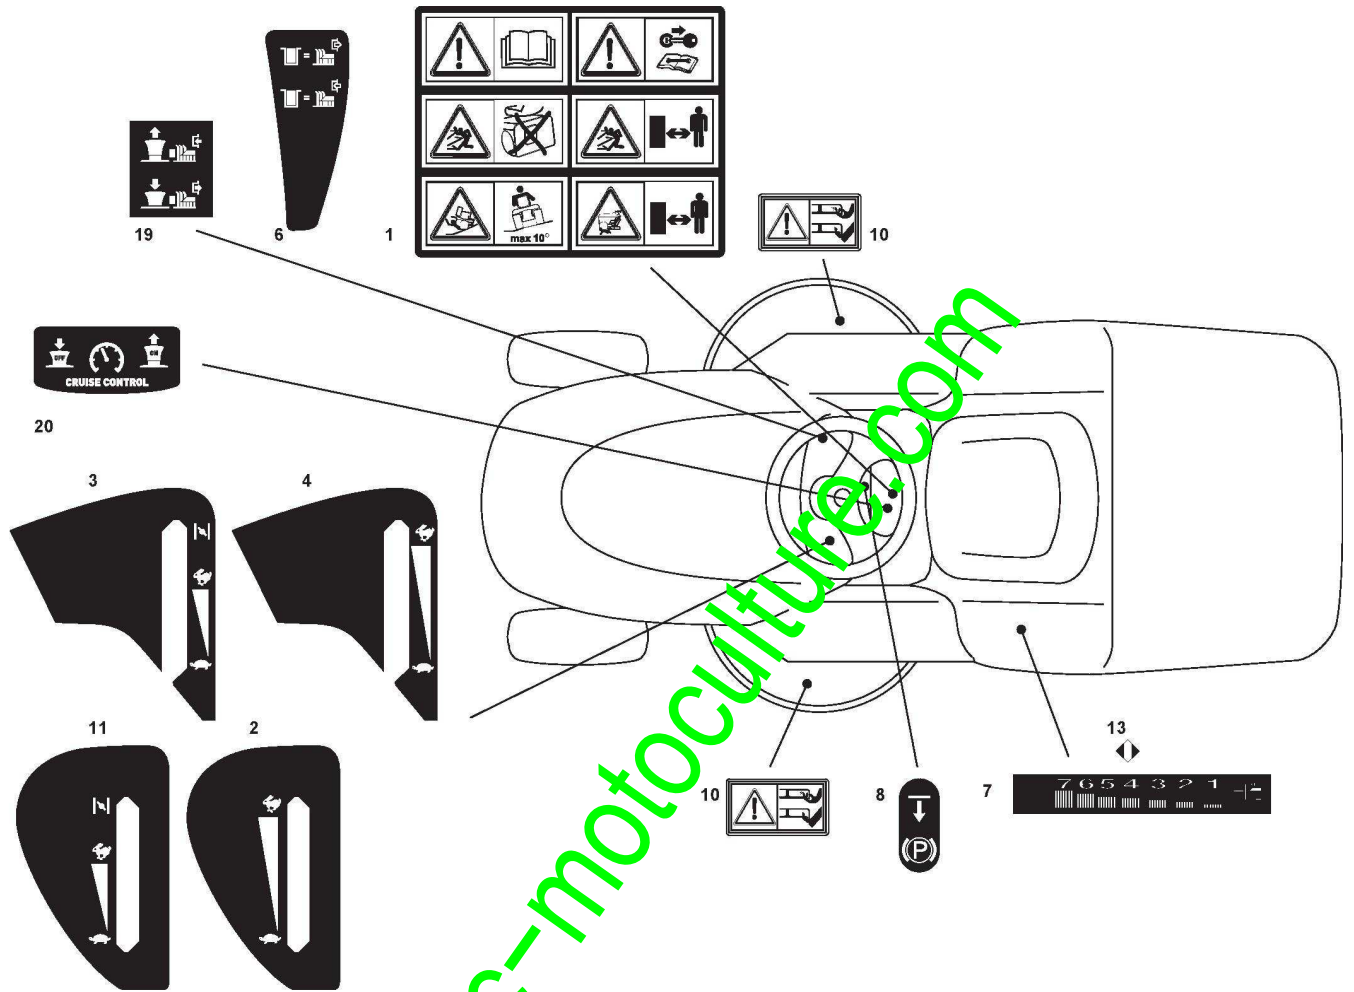

Etiquettes

Réf. N°	Q.té :	Code article	Description	Articles	De	Jusqu'à
1	1	114357428/1	Etiquette			To
1	1	114361553/1	Étiquette D'Avvertissement		From	31-August-2016
2	1	114356756/2	Etiquette daccélérateur			
3	1	114356177/2	Etiquette daccélérateur			
4	1	114356184/3	Etiquette daccélérateur			
6	1	114357967/0	Etiquette D'Engagement D'Embrayage			
7	1	114357905/0	Etiquette			
8	1	114357526/1	Etiquette Frein De Stationnement			
10	2	114356699/1	Etiquette De Plaque De Danger			
11	1	114356754/1	Etiquette D'Accelérateur			
13	1	114357913/0	Etiquette De Levage Plat			
19	1	114360912/0	Etiquette D'Engagement D'Embrayage			
20	1	114365612/0	Etiquette Cruise Control			To
20	1	114365612/1	Etiquette Cruise Control		From 01-September-2017	31-August-2017

www.emc-motoculture.com