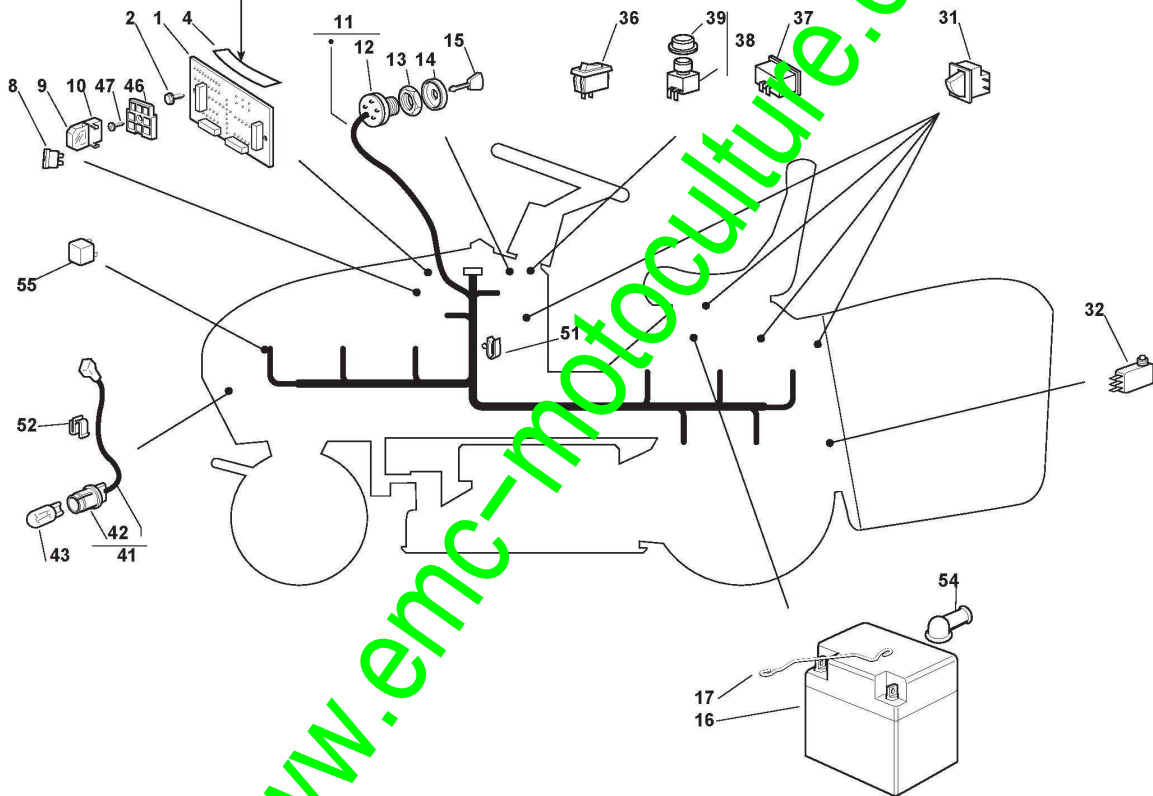

www.emc-motoculture.com

Parties Electriques

Réf. N°	Q.té :	Code article	Description	Articles	De	Jusqu'à
1	1	125722413/1	Carte Electronique			To
1	1	125722441/0	Carte Electronique		From	31-August-2014
2	3	112735105/0	Vis			
4	1	125420004/0	Panneau De Controle (A)			To
8	1	133340036/0	Fusible 25 A			
8	1	133340040/0	Fusible 10 A			
9	2	133215000/0	Couvercle			
10	2	133500007/0	Tableau De Fusible			
11	1	182040137/0	Ens. Cablages			To S/N
11	1	182040193/0	Ens. Cablages		From	381809
11	1	182040206/0	Ens. Cablages - ISO		From	To
11	1	182040206/1	Ens. Cablages - ISO		From	To
11	1	182040206/2	Ens. Cablages - ISO		From	To
12	1	118450065/1	Interrupteur Demarrage		From	31-August-2015
13	1	118400861/0	Embout		From	01-September-2016
14	1	118565351/0	Protection Embout			
15	1	118210016/1	Clef A Demarrage			
16	1	118120002/1	Batterie 12V 18AH			
17	1	125430230/0	Ressort			
31	3	119410613/0	Microinterrupteur			
32	1	119410605/1	Microinterrupteur			
36	1	118450060/1	Interrupteur Phares			To
36	1	118450060/1LC	Interrupteur Phares		From	To
37	1	118230000/0	Hour Counter Hobbs Type 82001		From	26-June-2019
37	1	9400-0384-01	Hour Counter		From	19
38	1	118450067/0	Interrupteur		From	01-September-2013
39	1	118203852/0	Capot			
41	1	182040073/0	Câble de phare	for LAMP Version		
42	2	133500030/0	Douille De Lampe			
43	2	118459100/0	Ampoule De Phares	NOT for models with LED Light		
46	1	133500010/1	Plaquette			
47	1	112735170/0	Vis			
51	5	133320506/0	Fixation Cable			
52	1	133320504/0	Fixation Cable			
54	1	118564864/1	Capuchon			
55	1	133567000/0	Relais			

www.emc-motoculture.com