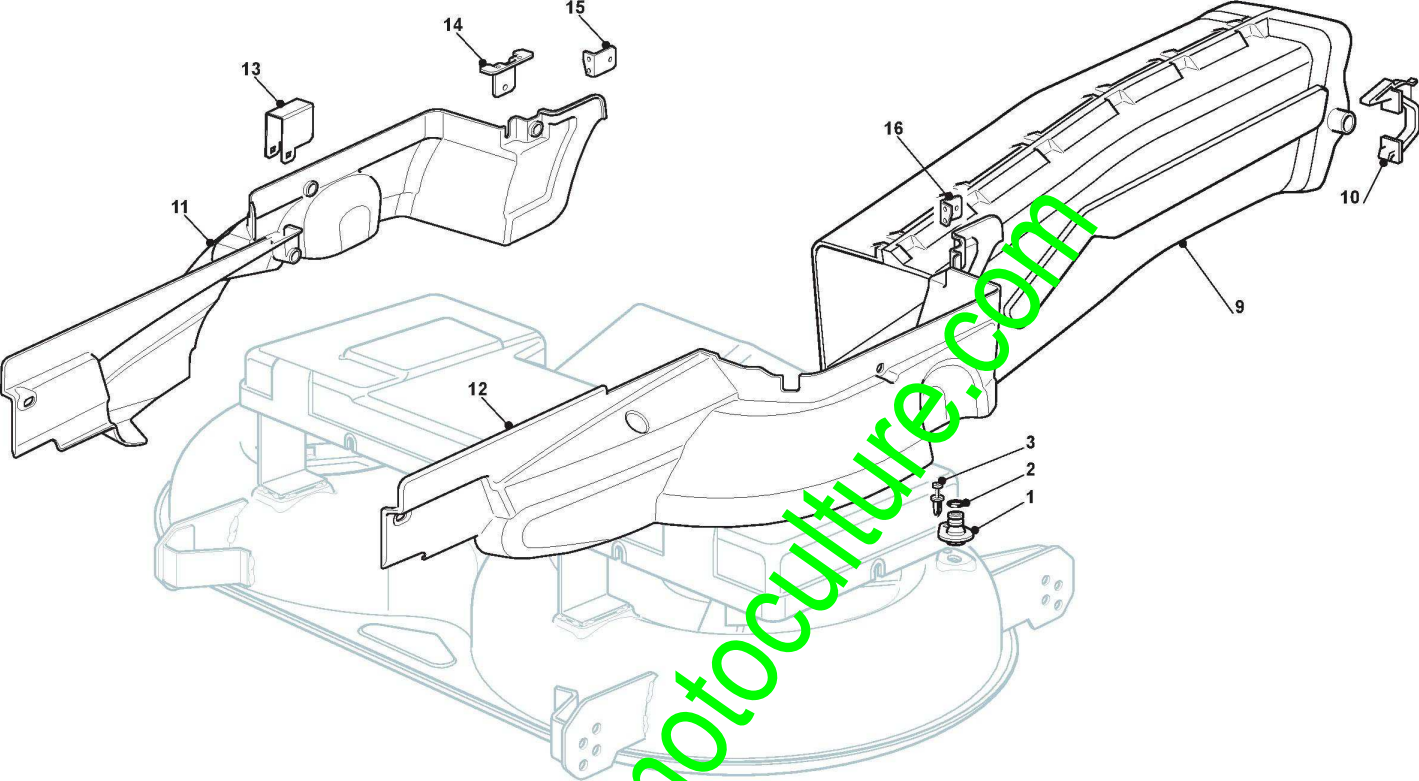

www.emc-motoculture.com

Protections Et Convoyeur

Réf. N°	Q.té :	Code article	Description	Articles	De	Jusqu'à
1	2	125033060/0	Attaque Lavage Plateau De Coupe			
2	2	119035000/0	Joint Or			
3	2	112500030/0	Rivet			
9	1	382108016/0	Convoyeur			To
9	1	382108016/1	Convoyeur		From 01-September-2010	
10	2	325774373/0	Etrier			
11	1	325060144/0	Carter Protection Courroie Droit			To 31-August-2018
11	1	325060144/1	Protection		From	
12	1	325060145/0	Carter Protection Courroie Gauche			To 31-August-2018
12	1	325060145/1	Protection		From	
13	2	325774267/0	Etrier			
14	2	325774423/0	Etrier			
15	1	325774425/0	Etrier			
16	1	325774421/0	Etrier			

www.emc-motoculture.com