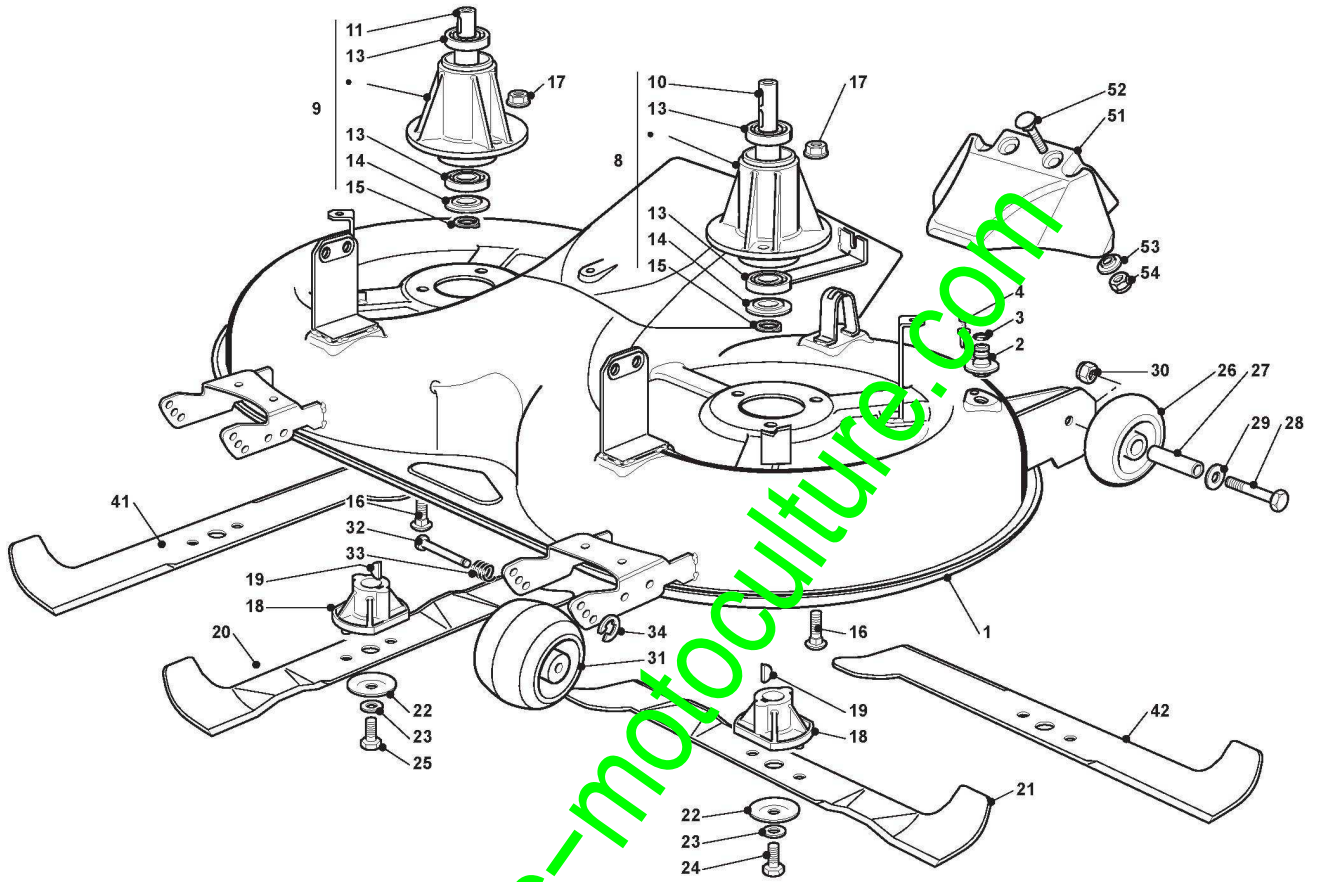

www.emc-motoculture.com

Plateau De Coupe

Réf. N°	Q.té :	Code article	Description	Articles	De	Jusqu'à
1	1	382564131/0	Plateau De Coupe Noir			
1	1	382564153/0	Plateau De Coupe Gris			
2	2	125033060/0	Attaque Lavage Plateau De Coupe			
3	2	119035000/0	Joint Or			
4	2	112500030/0	Rivet			
8	1	382207200/1	Ens. Flange Arbre Lame Principal			
9	1	382207201/2	Ens. Flange Arbre Lame Secondaire			
10	1	125020800/1	Arbre Lame Principal			
11	1	125020801/2	Arbre Lame Secondaire			
13	4	119216032/0	Roulement			
14	2	325160501/0	Protege-Poussiere			
15	2	112609260/0	Seeger			
16	6	112818700/0	Vis			
17	6	112154210/0	Ecrou			
18	2	125463200/0	Moyeu Lame			
19	2	112139100/0	Languette			
20	1	182004348/0	Lame Droit Mulching, Aillettee			
21	1	182004347/0	Lame Gauche Mulching, Aillettee			
22	2	122160400/0	Disque Elastique			To 31-August- 2015
22	2	125160503/0	Flasque Elastique Moyeu		From	
23	2	112523080/0	Rondelle			To 31-August- 2015
24	1	112735694/0	Vis			
24	1	112735696/0	Vis		From	
25	1	112735695/1	Vis		01-Septem ber-2015	To
25	1	112735697/1	Vis		From	
26	2	182700003/0	Roulettes Antiscalp		01-Septem ber-2015	
27	2	125510072/0	Pivot			
28	2	112692050/0	Vis			
29	2	112523060/0	Rondelle			
30	2	112293201/0	Ecrou			
31	2	182700004/0	Roulettes Antiscalp			
32	2	125510121/0	Pivot			
33	2	122450115/0	Ressort			
34	2	112000930/0	Anneau Benzing			
41	1	182004341/1	Lame Droit, Aillettee			
42	1	182004340/1	Lame Gauche, Aillettee			
51	1	325140100/0	Deflecteur			
52	2	112815210/0	Vis			
53	2	125038002/1	Douille			
54	2	112154510/0	Ecrou			

www.emc-motoculture.com