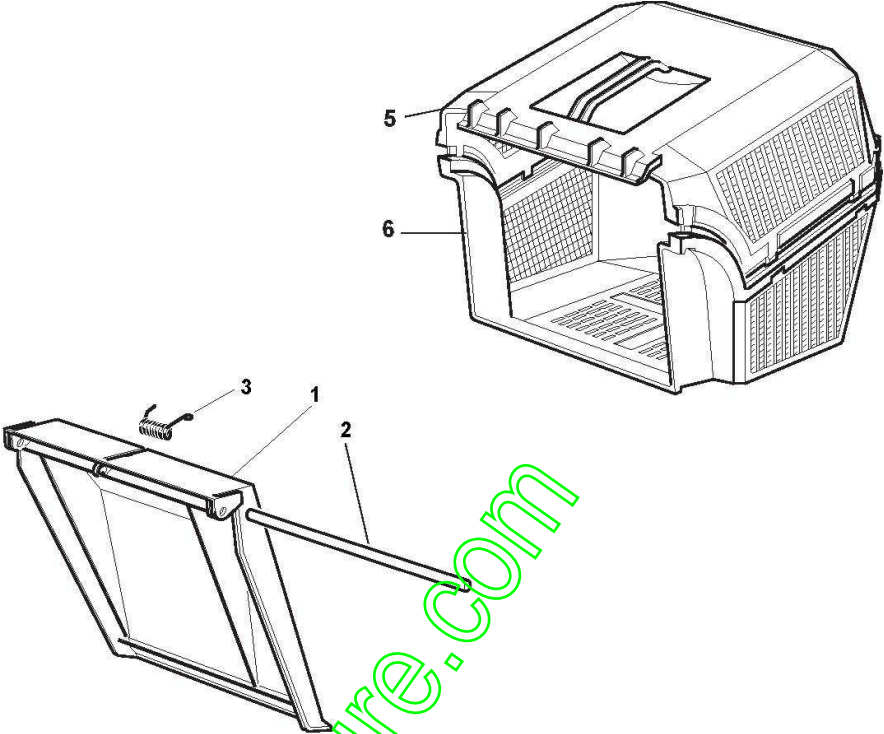

Sac De Ramassage D'Herbe

Réf. N°	Q.té :	Code article	Description	Articles	De	Jusqu'à
1	1	122600023/2	Pare-Pierres			
2	1	122517856/0	Pivot	To 31-August-2006		
2	1	122517856/1	Pivot	From 01-September-2006		
3	1	122450270/0	Ressort			
5	1	122486065/0	Sac, Partie Superieure			
6	1	122486064/0	Sac, Partie Inferieure			

www.emc-motoculture.com