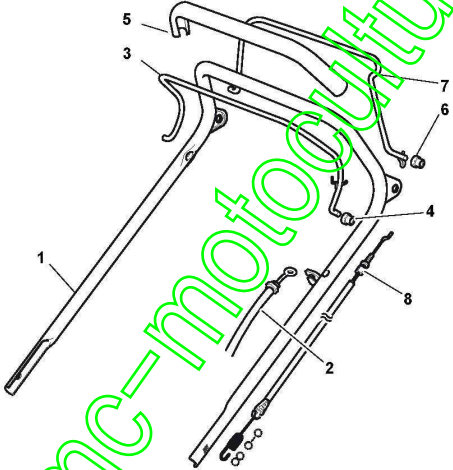

Mancheron, Partie Superieure

Réf. N°	Q.té :	Code article	Description	Articles	De	Jusqu'à
1	1	381007024/0	Mancheron, Partie Superieure			
3	1	181003291/2	Levier Frein Moteur	To 31-August-2006		
3	1	181003291/3	Levier Frein Moteur	From 01-September-2006		
4	2	122041966/0	Douille			
5	1	122291050/0	Poignée Noir			
6	2	122041965/0	Douille	To 31-August-2004		
6	2	322041965/1	Douille	From 01-September-2004		
7	1	181003288/1	Levier Traction			
8	1	181000646/0	Câble, Commande Traction	(Bi. Ci. Di.);To 31-August-2003		
8	1	381000669/0	Câble, Commande Traction	(General Transmission);From 01-september-2003		
8	1	381000673/0	Câble, Commande Traction	(Bi. Ci. Di.);From 01-september-2003		
8	1	381001145/0	Câble, Commande Traction	(France Reducteurs);To 31-August-2003		

www.emc-motoculture.com