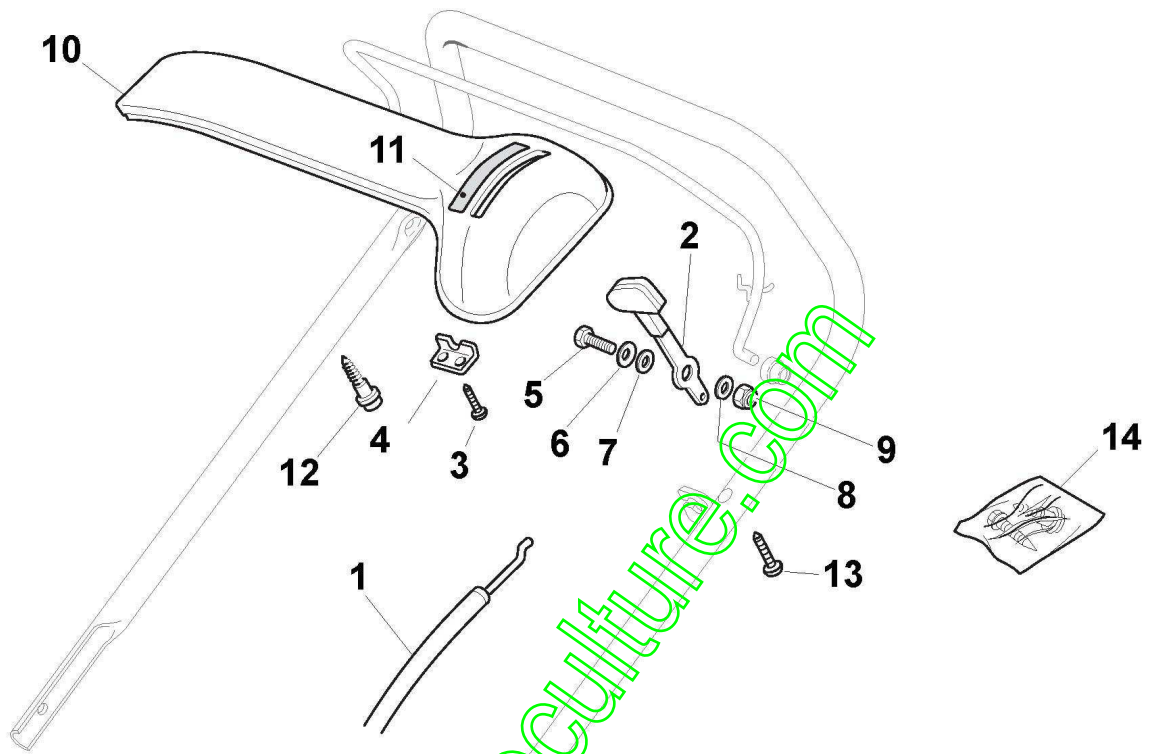

Console

Réf. N°	Q.té :	Code article	Description	Articles	De	Jusqu'à
1	1	481007160/0	Câble Accélérateur			
2	1	381007280/2	Levier Accelérateur Console			
3	2	112735105/0	Vis			
4	1	322981467/0	Plaquette			
5	1	112791500/0	Vis			
6	1	112530060/0	Rondelle Elastique			
7	1	112523040/0	Rondelle			
8	1	112523040/0	Rondelle			
9	1	112154510/0	Ecrou			
10	1	422120154/0	Console Rouge			
12	1	122943006/0	Vis			
13	1	112728460/0	Vis			
14	1	381008609/0	Dotation Visserie			

www.emc-motoculture.com