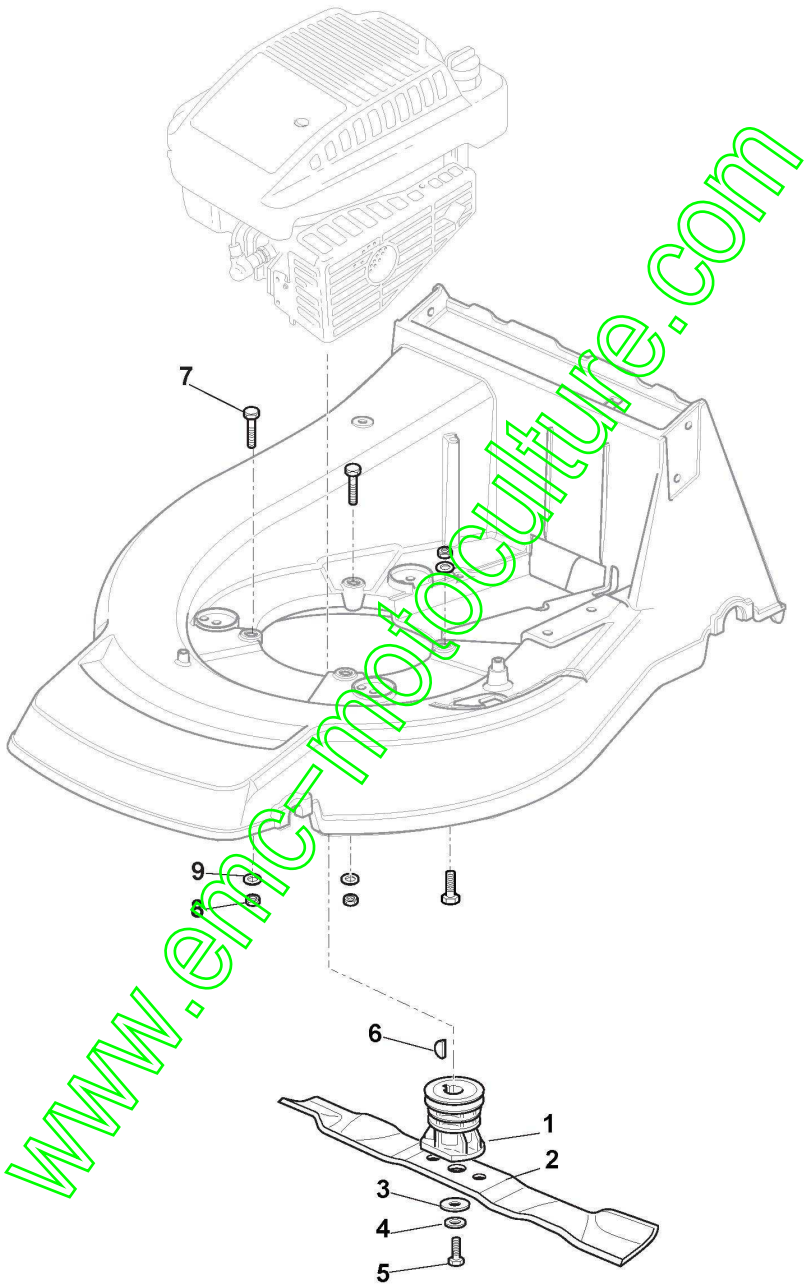

Lame De Coupe

Réf. N°	Q.té :	Code article	Description	Articles	De	Jusqu'à
1	1	122465607/2	Moyeu Avec Poulie, Arbre Moteur Ø 22.2	From 01-September-2007 To 31-August-2010		
1	1	122465607/3	Moyeu Avec Poulie, Arbre Moteur Ø 22.2	From 01-September-2010 To 31-December-2018		
1	1	122465607/4	Moyeu Avec Poulie, Arbre Moteur Ø 22.2	From 01-January-2019		
1	1	22465607/1	Moyeu Avec Poulie, Arbre Moteur Ø 22.2	To 31-August-2007		
2	1	181004366/2	Lame			
3	1	122160400/0	Disque Elastique			
4	1	112523080/0	Rondelle			
5	1	112735698/0	Vis			
6	1	112139100/0	Languette			
8	3	112155000/0	Ecrou			
9	1	112521350/0	Rondelle			

www.emc-motoculture.com