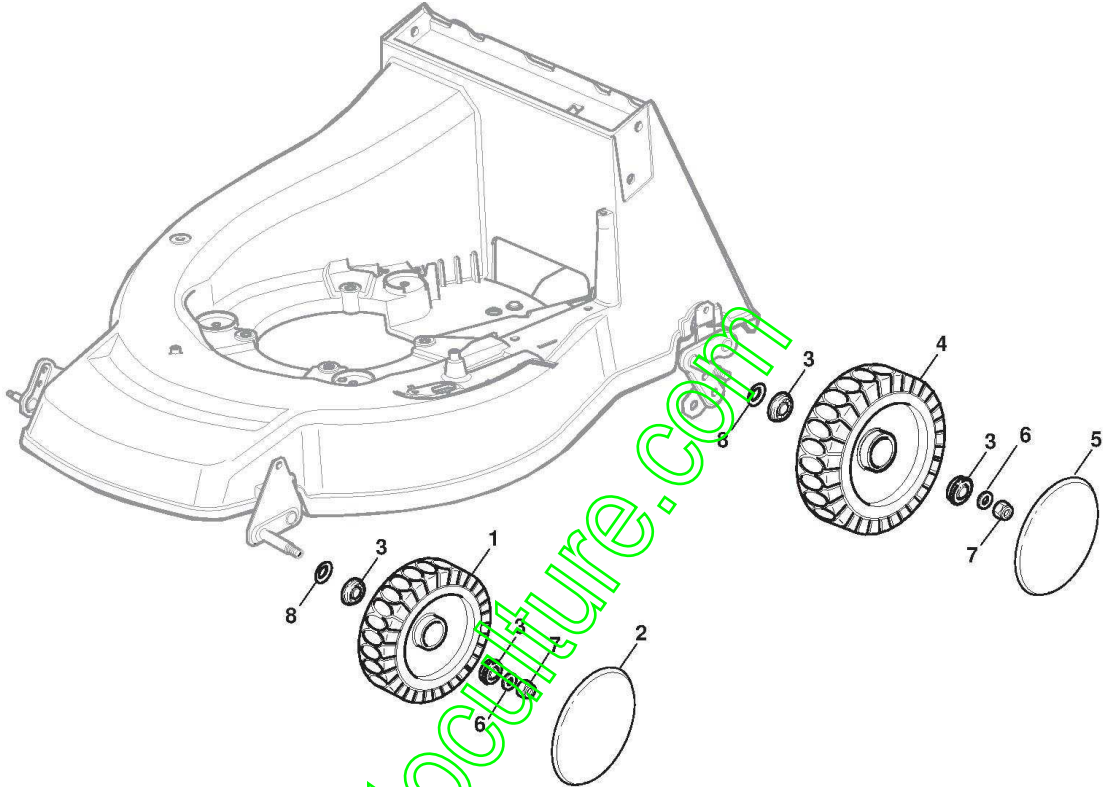

www.emc-motoculture.com

Roues et Couvre-Moyeu

Réf. N°	Q.té :	Code article	Description	Articles	De	Jusqu'à
1	2	481007317/0	Roue			
2	2	122110262/0	Couvre-Moyeu Blanc	White		
3	8	122122200/0	Roulement			
4	2	481007318/1	Roue			
5	2	122110265/0	Couvre-Moyeu Blanc	White		
6	4	112521350/0	Rondelle			
7	4	112155000/0	Ecrou			
8	4	112530150/0	Rondelle Elastique	To 31-August-2011		
8	4	122675100/0	Rondelle	From 01-September-2011		

www.emc-motoculture.com