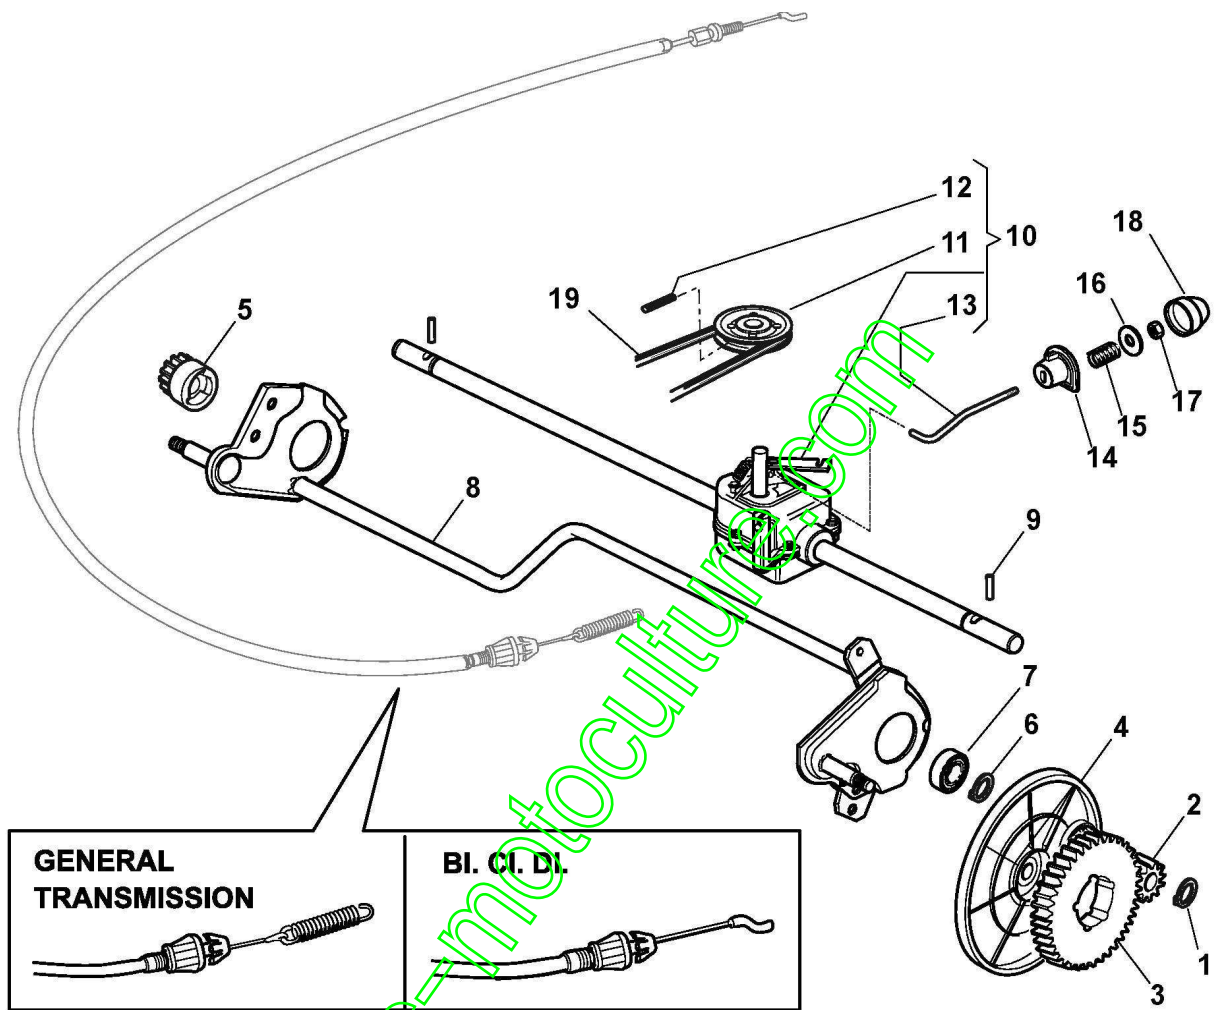

Groupe Traction

Réf. N°	Q.té :	Code article	Description	Articles	De	Jusqu'à
1	2	112608600/0	Seeger			
2	1	122570120/1	Pignon Gauche			
3	2	122120105/1	Couronne	To 31-August-2016		
3	2	122120105/2	Couronne	From 01-September-2016		
4	2	322600091/1	Protection Roue	To 31-August-2012		
4	2	322600268/0	Protection Roue	From 01-September-2012		
5	1	122570110/1	Pignon Droit			
6	2	112608600/0	Seeger			
7	2	119216035/0	Roulement			
8	1	381002811/0	Axe Roues Arriere	To 31-August-2012		
8	1	381302867/0	Axe Roues Arriere	From 01-September-2012		
9	2	122753000/0	Goupille			
10	1	181003074/2	Groupe Traction Bi.Ci.Di	(Bi. Ci. Di.);From 01-September-2003 To 31-August-2004		
10	1	181003079/0	Groupe Traction (Noir)	(General Transmission);To 31-August-2011		
10	1	181003079/1	Groupe Traction (Noir)	(GT);From 01-september-2011		
10	1	181003082/0	Groupe Traction Bi.Ci.Di. (Gris)	(Bi. Ci. Di.);From 01-September-2004 To 31-August-2005		
10	1	181003082/1	Groupe Traction Bi.Ci.Di (Gris)	(Bi. Ci. Di.);From 01-september-2005		
10	1	81003070/0	Groupe Traction	(General Transmission);To 31-August-2001		
10	1	81003074/1	Groupe Traction	(Bi. Ci. Di.);From 01-September-2002 To 31-August-2003		
11	1	122601904/0	Poulie	To 31-August-2005		
11	1	122601909/0	Poulie	From 01-September-2005		
12	1	112645705/0	Goupille Élastique	ø5X32		
13	1	122033281/0	Tige Reglage	From 01-September-2004		
13	1	22033284/0	Tige Reglage	To 31-August-2004		
14	1	122041957/1	Douille	From 01-September-2001		
14	1	22041957/0	Douille	To 31-August-2001		
15	1	122450063/0	Ressort			
16	1	322680009/0	Rondelle			
17	1	112154510/0	Ecrou			
18	1	122110230/0	Couvre Moyeu			
19	1	135064150/0	Courroie