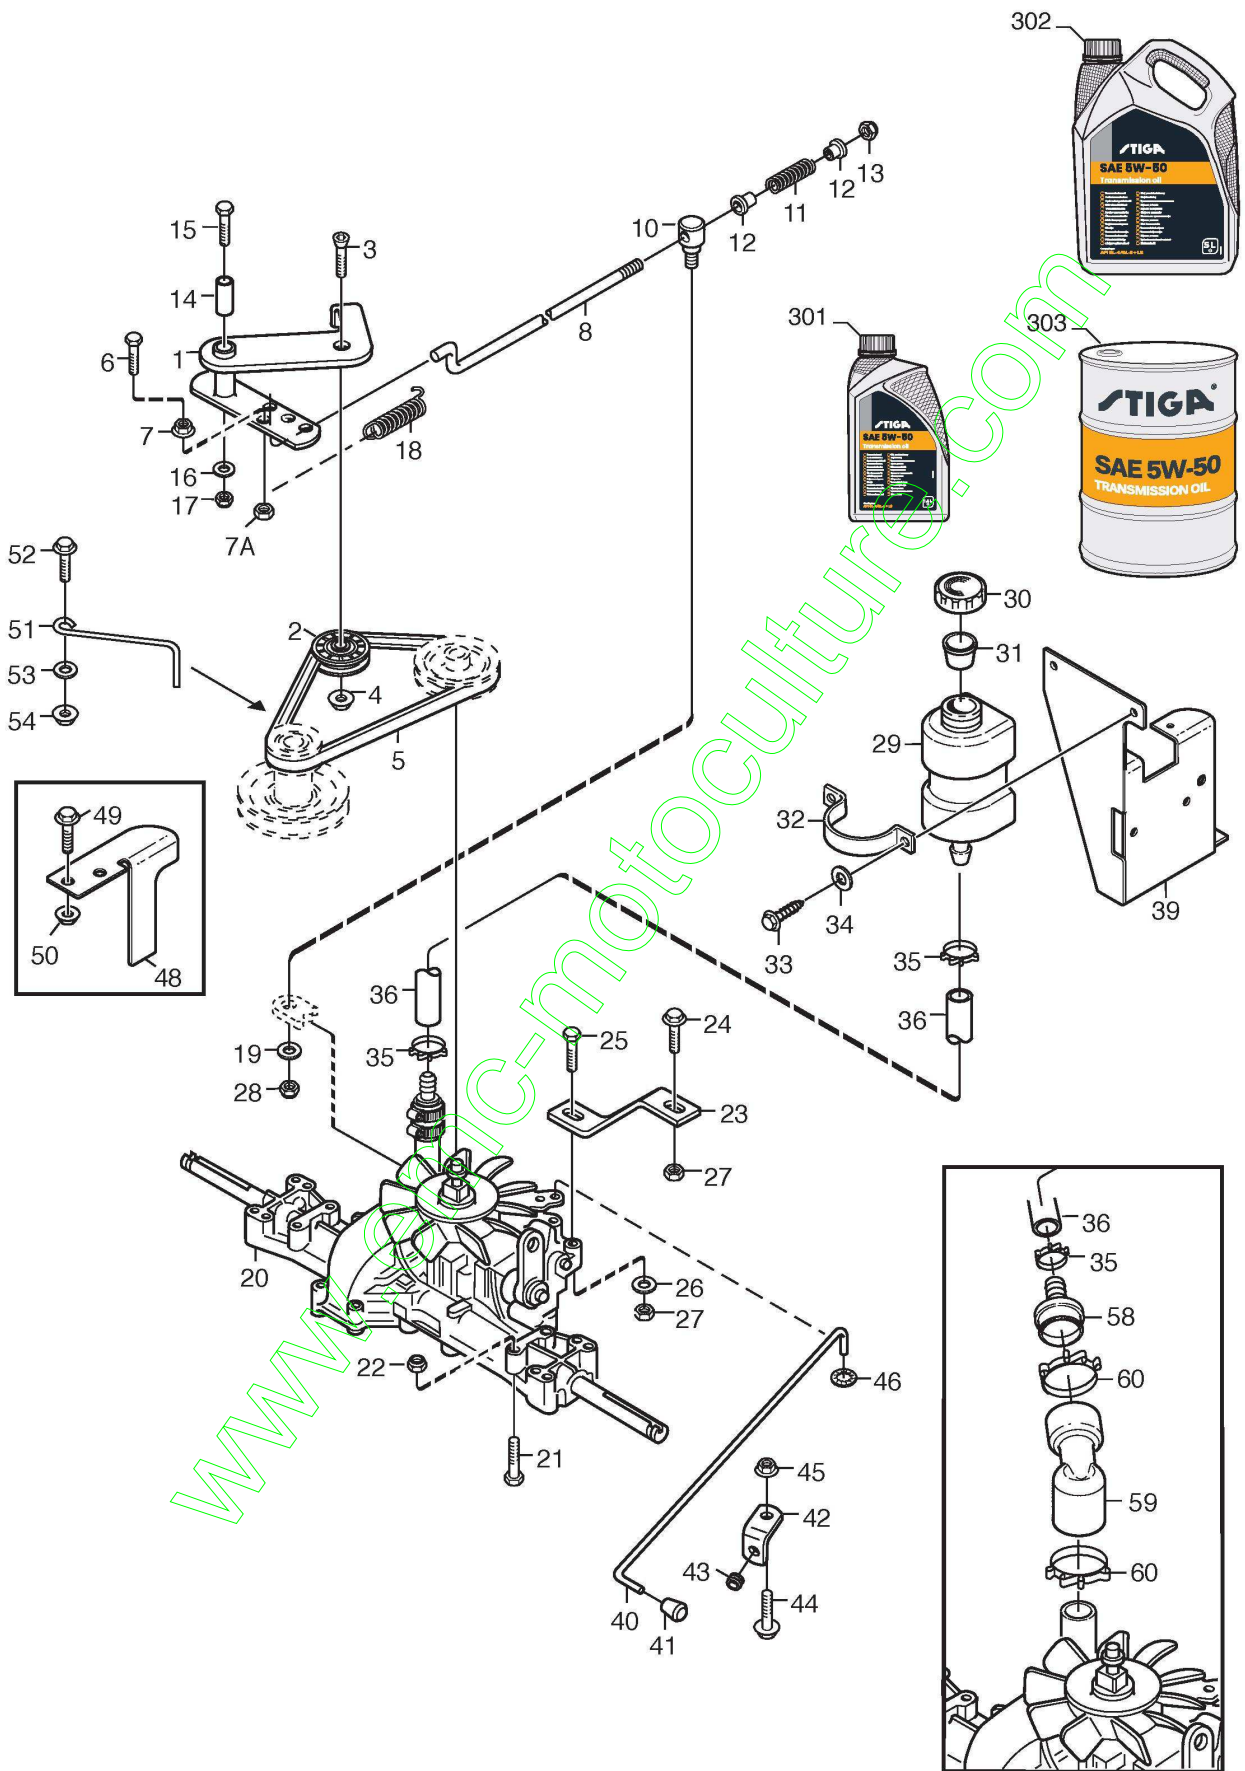

Transmission

Réf. N°	Q.té :	Code article	Description	Articles	De	Jusqu'à
1	1	1134-4000-02	Tension Arm			
2	1	1134-3459-01	Tension Roller			
3	1	9924-1035-16	Vis			
4	1	9799-1031-02	Ecrou			
5	1	1134-9058-01	Courroie	Service code for Belt: 9585-0091-01		
5	1	9585-0091-01	Courroie	Replaced by Service Code: 1134-9058-01		
6	1	9997-0625-16	Vis			
7	1	9739-0631-22	Ecrou			
7A	1	9747-0631-02	Ecrou Auto-Freinés			
8	1	1134-3377-02	Tirant			
10	1	1134-4171-01	Headlamp			
11	1	1134-4183-01	Ressort			
12	2	1134-3456-01	Douille			
13	1	9747-0631-02	Ecrou Auto-Freinés			
14	1	1134-1565-08	Entretoise			
15	1	9997-0870-16	Vis			
16	1	9699-0056-02	Rondelle			
17	1	9747-0831-02	Ecrou Auto-Freinés			
18	1	1134-1949-01	Ressort			
19	1	9699-0060-02	Rondelle			
20	1	1134-4848-01	Trasmission (K46)	Kanzaki K46G		
21	4	9997-0865-12	Vis			
22	4	9747-0831-02	Ecrou Auto-Freinés			
23	1	1134-3913-01	Strut			
24	1	9959-0825-16	Vis			
25	1	9997-0845-12	Vis			
26	1	9699-0028-02	Rondelle			
27	2	9747-0831-02	Ecrou Auto-Freinés			
28	1	9747-0631-02	Ecrou Auto-Freinés			
29	1	1134-2765-02	Réservoir Huile			
30	1	1134-2777-02	Band			
31	1	1134-3734-01	Vent Plug			
32	1	1134-2778-01	Band			
33	1	9842-0001-16	Vis			
34	1	9699-0099-02	Rondelle			
35	2	9578-0023-04	Hose Clamp	15 x 8		
36	1	1134-2779-04	Tube	L = 360 mm		
40	1	1134-4015-01	Tige			
41	1	1134-4014-01	Poignée			
42	1	1134-4713-01	Equerre			
43	1	1134-2790-01	Gaine Câbles			
44	1	9959-0816-16	Vis			
45	1	9739-0831-22	Ecrou			
46	1	9675-0009-02	Starlock			
49	1	9959-1020-16	Vis			
50	1	9739-1031-22	Ecrou			
51	1	1134-3289-02	Guide Curroire