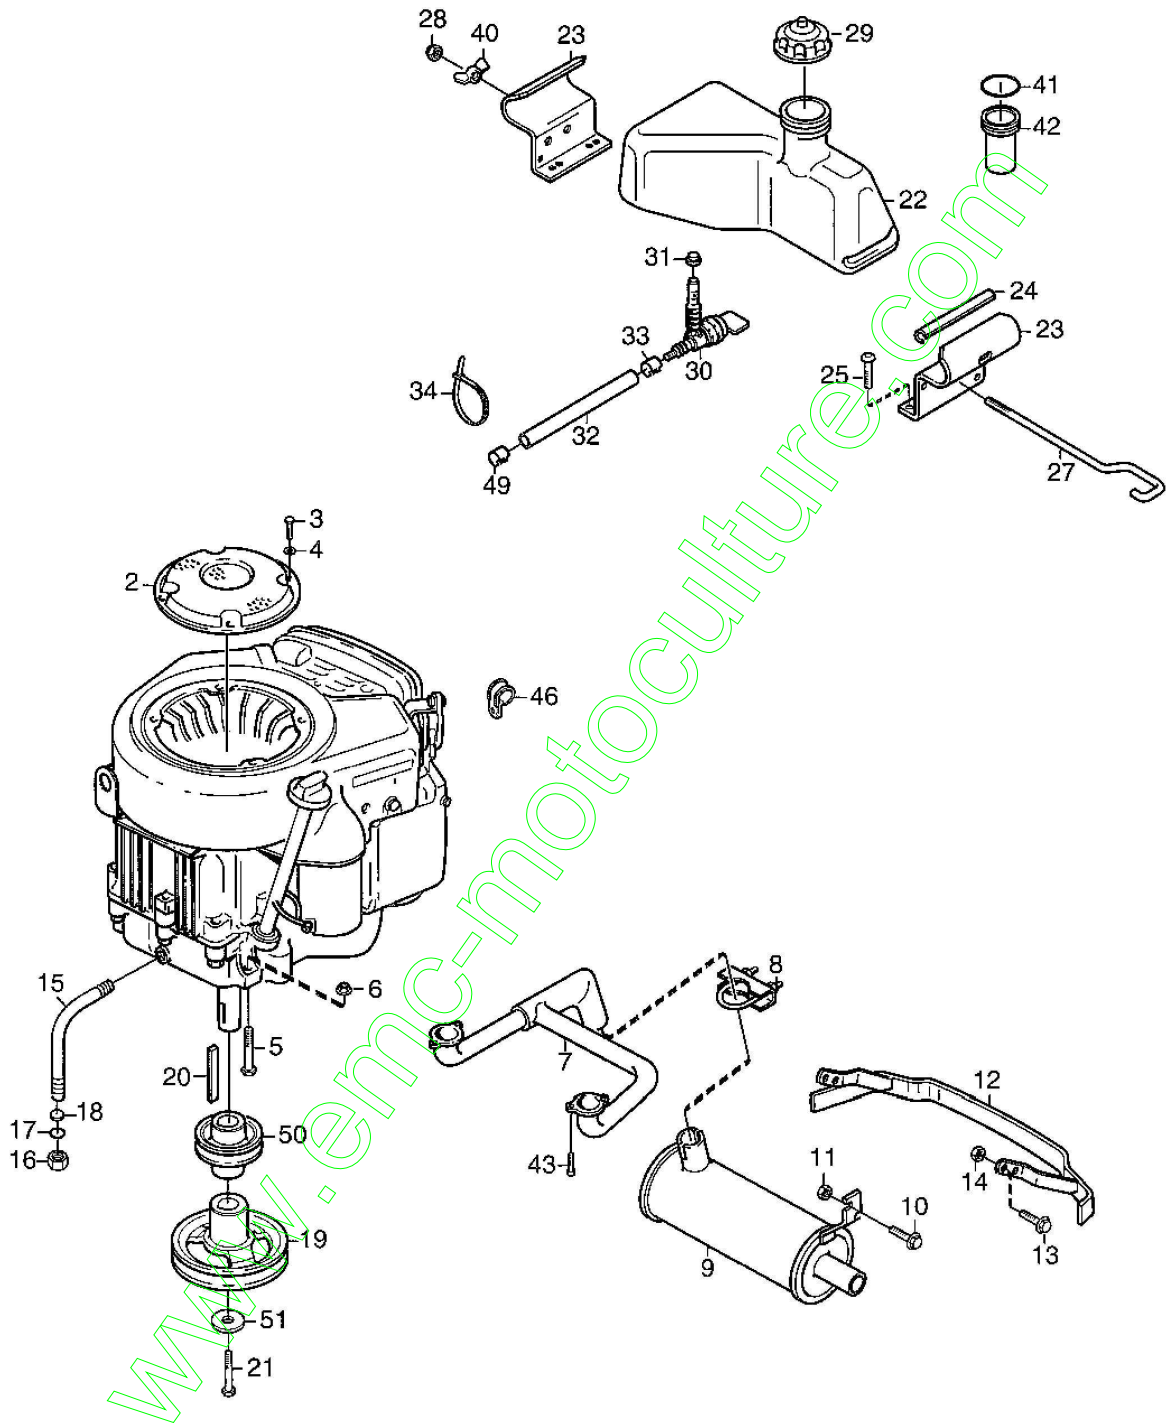

Moteur

Réf. N°	Q.té :	Code article	Description	Articles	De	Jusqu'à
2	1	1134-2878-01	Fan Cover			
3	4	9997-0512-16	Vis			
4	4	9699-0099-02	Rondelle			
5	4	9997-0840-16	Vis			
6	4	9739-0831-22	Ecrou			
7	1	1134-4031-01	Tube Echappement			
8	1	9578-0011-00	Etrier			
9	1	1134-4952-01	Silencieux			
10	1	9959-0820-16	Vis			
11	1	9739-0831-22	Ecrou			
12	1	1134-4046-02	Protection Silencieux Noir			
13	4	9959-0820-16	Vis			
14	4	9739-0831-22	Ecrou			
15	1	1134-4736-01	Oil Drain Pipe Assy			
16	1	1134-0995-01	Plug			
17	1	9404-0020-00	O-ring			
18	1	1134-0997-01	Joint d'étanchéité			
19	1	1134-4999-01	Moteur Poulie			
20	1	9600-0251-01	Clavette	L = 2.5" (64 mm)		
21	1	9987-5332-16	Vis			
22	1	1134-4757-07	Réservoir à carburant	Inkl. 29-33, 41-42		
23	2	1134-4273-03	Support			
24	2	1134-2941-01	Protection Strip			
25	4	9893-0616-16	Vis			
27	1	1134-5269-01	Tige			
28	1	9747-0631-02	Ecrou Auto-Freinés			
29	1	1134-4063-01	Bouchon Reservoir			
30	1	1134-3224-01	Robinet d'essence			
31	1	1134-3225-01	Caoutchouc			
32	1	1134-2975-01	Tube Essence	L = 520 mm		
33	1	9578-0023-02	Hose Clamp			
34	1	9579-0003-00	Fixation De Cable			
40	1	1134-4481-02	Ecrou À Oreilles			
41	1	9404-0025-01	O-ring			
42	1	1134-4411-01	Insert			
43	4	9939-0820-16	Vis			
46	1	1134-0994-02	Tube Clamp			
49	1	9578-0023-02	Hose Clamp			
50	1	1134-5001-01	Moteur Poulie			
51	1	1134-5017-01	Rondelle