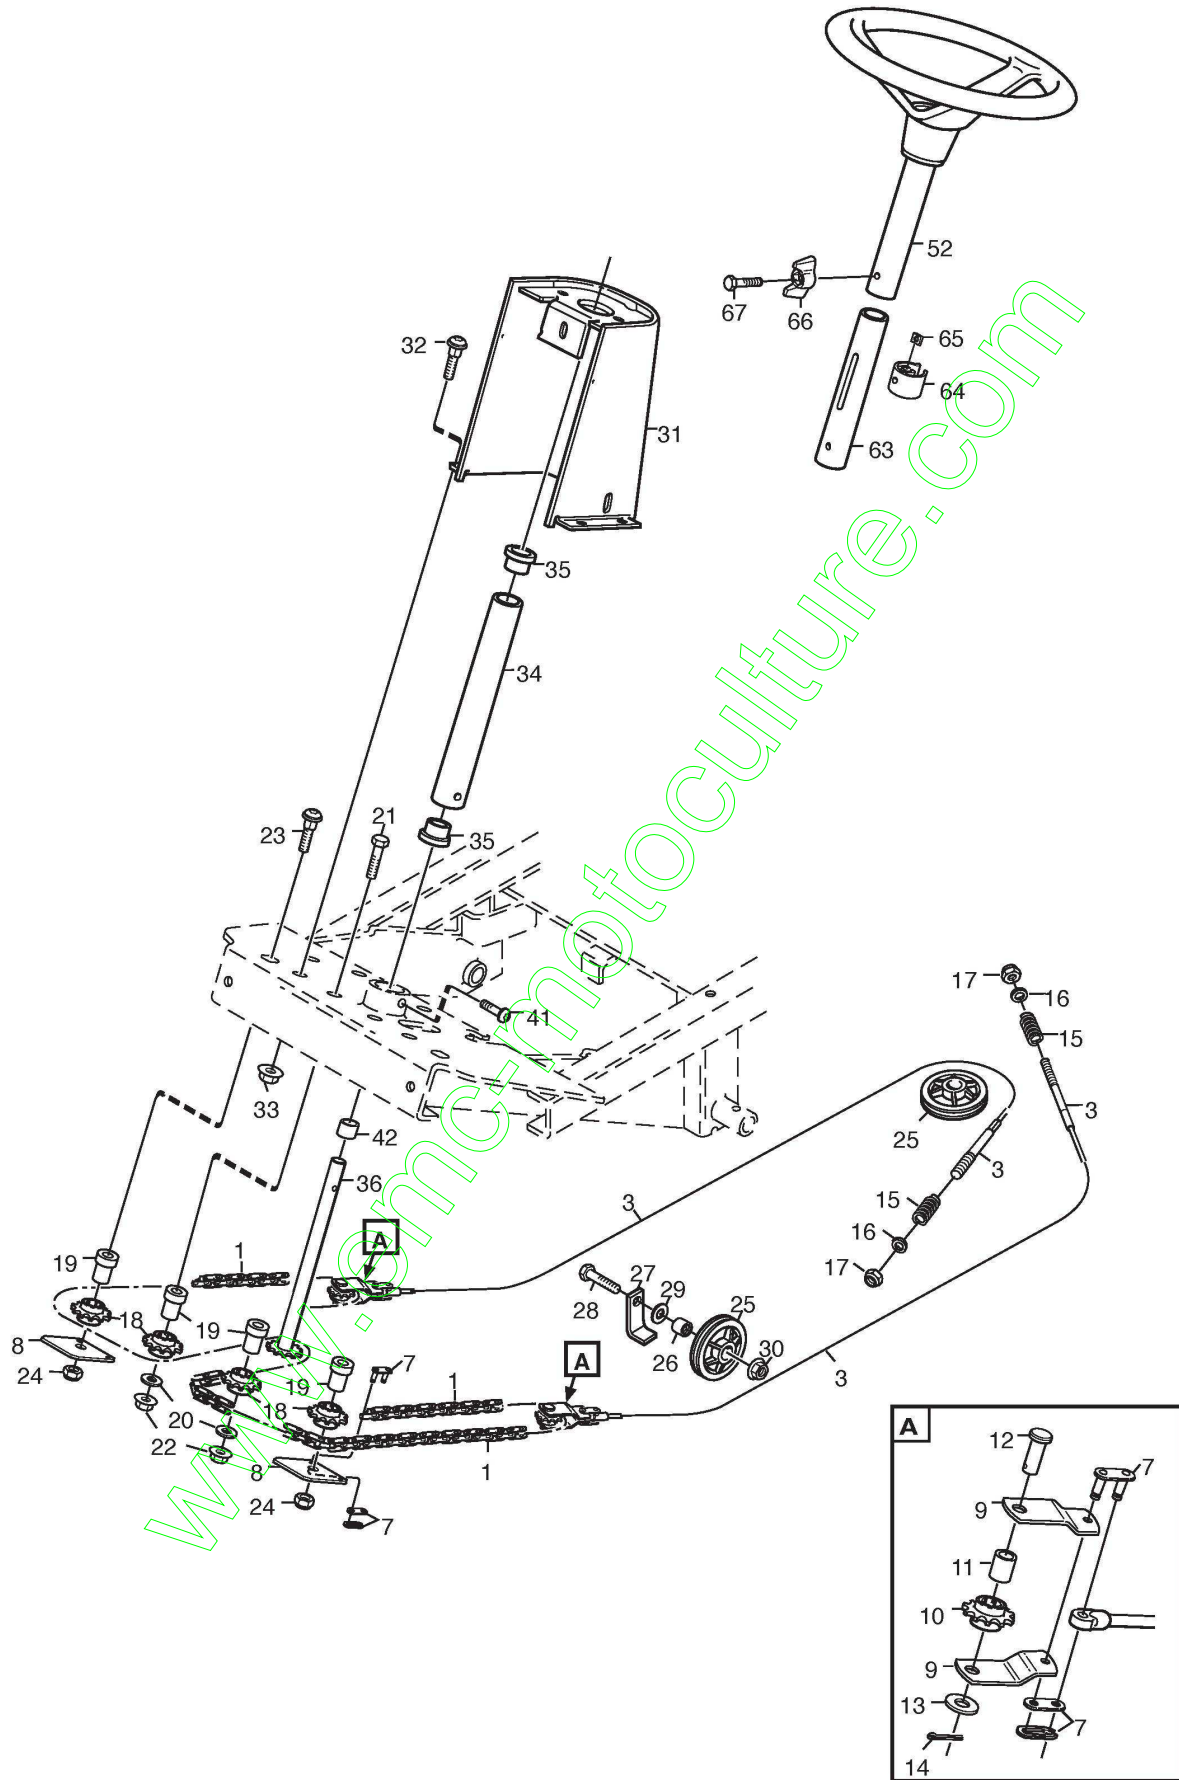

Barre De Direction

Réf. N°	Q.té :	Code article	Description	Articles	De	Jusqu'à
1	1	1134-2820-10	Chaîne	129 länk		
3	1	1134-9099-01	Cable	Sats vä+hö/kit L+R		
7	4	1134-2824-01	Chain Lock			
8	2	1134-5652-01	Attachment			
9	4	1134-5651-01	Etrier			
10	2	1134-2816-01	Sprocket			
11	2	1134-0041-02	Douille			
12	2	1134-4817-01	Pivot			
13	2	9699-0035-02	Rondelle			
14	2	9599-0054-02	Split Pin			
15	2	1134-3817-01	Ressort			
16	2	9699-0090-02	Rondelle			
17	2	9747-0831-02	Ecrou Auto-Freinés			
18	4	1134-2816-01	Sprocket			
19	4	1134-5653-01	Entretoise			
20	2	9699-0035-02	Rondelle			
21	2	9997-1060-12	Vis			
22	2	9739-1031-22	Ecrou			
23	2	9897-1060-12	Vis			
24	2	9747-1031-02	Ecrou Auto-Freinés			
25	2	1134-9025-01	Poulie	Sats 2 st/kit of 2		
26	2	1134-0041-01	Douille			
27	2	1134-3022-01	Etrier			
28	2	9997-1040-16	Vis			
29	2	9699-0035-02	Rondelle			
30	2	9739-1031-22	Ecrou			
31	1	1134-4120-03	Steering Console			
32	4	9897-0820-16	Vis			
33	4	9739-0831-22	Ecrou			
34	1	1134-1305-03	Tube De Direction, Inferieure			
35	2	1134-1901-01	Coussinet			
36	1	1134-2821-04	Barre De Direction			
41	2	9893-0616-16	Vis			
42	1	1134-2837-03	Entretoise			
52	1	1134-5173-01	Volant			
63	1	1134-5216-01	Steering Tube-Inner Assy			
64	1	1134-5177-01	Slide			
65	1	9710-0631-12	Ecrou			
66	1	1134-4481-02	Ecrou À Oreilles			
67	1	9997-0630-12	Vis