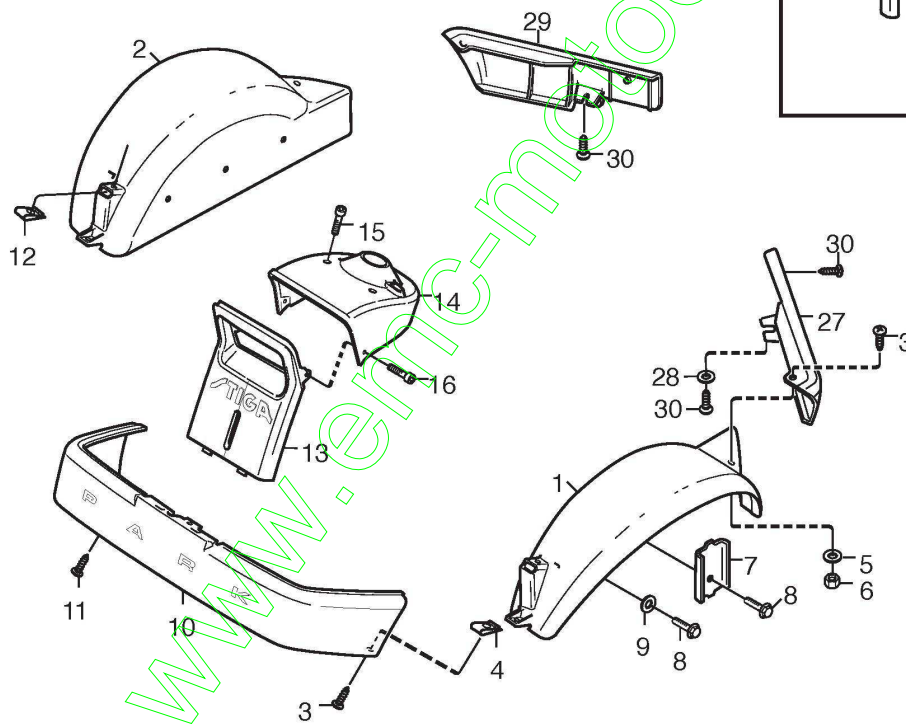

Carrosserie

Réf. N°	Q.té :	Code article	Description	Articles	De	Jusqu'à
1	1	1134-3943-01	Mud Guard-Left			
2	1	1134-3943-02	Mud Guard-Right			
3	4	9893-0616-16	Vis			
4	2	1134-4176-01	Clips			
5	2	9699-0060-02	Rondelle			
6	2	9747-0631-02	Ecrou Auto-Freinés			
7	2	1134-0225-00	Plaque de Support			
8	6	9945-0816-16	Vis			
9	4	9699-0056-02	Rondelle			
10	1	1134-3944-02	Bumper Avant			
11	6	9893-0616-16	Vis			
12	2	1134-4176-01	Clips			
13	1	1134-4216-03	Front Plate-Black (W/O Hole)			
14	1	1134-3984-02	Upper Front Plate-Black			
15	2	9946-0525-16	Vis			
16	2	9840-8019-16	Vis			
17	1	1134-4360-01	Cover-Inner			
18	3	9946-0525-16	Vis			
19	1	1134-3979-01	Cover-Outer			
20	2	9840-8019-16	Vis			
21	2	9950-0570-12	Vis			
22	2	9747-0531-02	Ecrou			
23	1	1134-4152-01	Couvercle			
24	3	9893-0616-16	Vis			
25	2	9893-0616-16	Vis			
26	2	9739-0631-22	Ecrou			
27	1	1134-3970-05	Moulding-Left (Grey)			
27	1	1134-3970-06	Moulding-Left (Black)			
28	1	9699-0060-02	Rondelle			
29	1	1134-3970-04	Moulding Right-Black			
30	3	9893-0616-16	Vis			

www.emc-motoculture.com