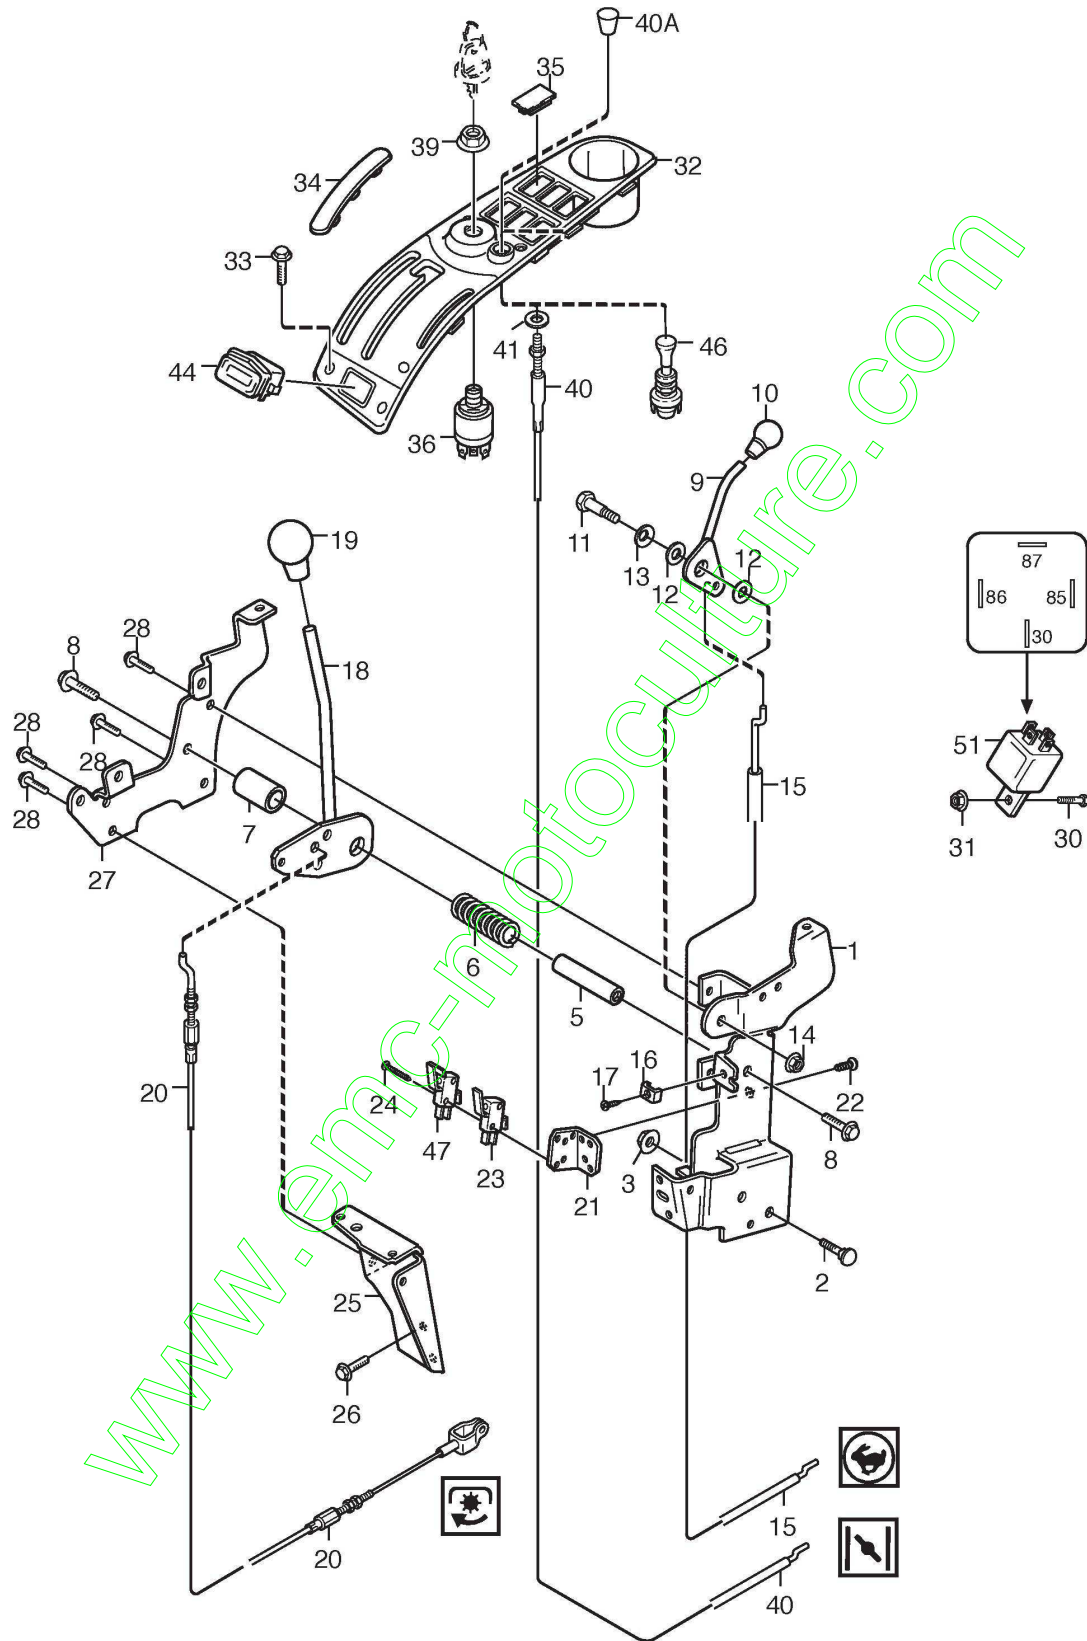

Commandes Manuelles

Réf. N°	Q.té :	Code article	Description	Articles	De	Jusqu'à
1	1	1134-4156-01	Etrier			
2	2	9897-0820-16	Vis			
3	2	9739-0831-22	Ecrou			
5	1	1134-4065-01	Control Shaft			
6	1	1134-4079-01	Ressort			
7	1	1134-4080-03	Control Sleeve			
8	2	9959-0820-16	Vis			
9	1	1134-4077-01	Câble Accélérateur			
10	1	1134-4078-01	Pommeau			
11	1	1134-0240-00	Vis			
12	2	1134-4242-01	Rondelle			
13	1	9694-0001-00	Rondelle			
14	1	9739-0831-22	Ecrou			
15	1	1134-4195-01	Câble Accélérateur			
15	1	1134-4195-01	Câble Accélérateur			
16	1	9500-9991-00	Crochet de câble			
17	1	9943-0516-16	Vis			
18	1	1134-4072-01	Levier			
19	1	1134-2551-01	Poignée			
20	1	1134-3573-03	Pto Cable			
21	1	1134-5358-01	Switch Bracket			
22	2	9852-8013-16	Vis			
23	1	9400-0285-01	Interrupteur			
24	2	9840-7716-16	Vis	L = 16 mm		
25	1	1134-4487-02	Etrier			
26	2	9893-0616-16	Vis			
27	1	1134-3986-01	Frontplate			
28	4	9893-0616-16	Vis			
31	1	9739-0531-22	Ecrou			
32	1	1134-3981-02	Console			
33	4	9946-0525-16	Vis			
34	1	1134-4154-01	Couvercle			
35	6	1134-4129-01	Couvercle			
36	1	1134-4093-01	Interrupteur Démarrage			
39	1	1134-4749-01	Ecrou			
40	1	1134-2872-02	Commande Starter			
40	1	1134-2872-02	Commande Starter			
40A	1	1134-4338-01	Bouton			
41	1	9699-0028-02	Rondelle			
41	1	9699-0028-02	Rondelle			
44	1	1134-4179-02	Hour Meter			
46	1	9400-0296-01	Interrupteur			
51	1	1134-2871-01	Relay