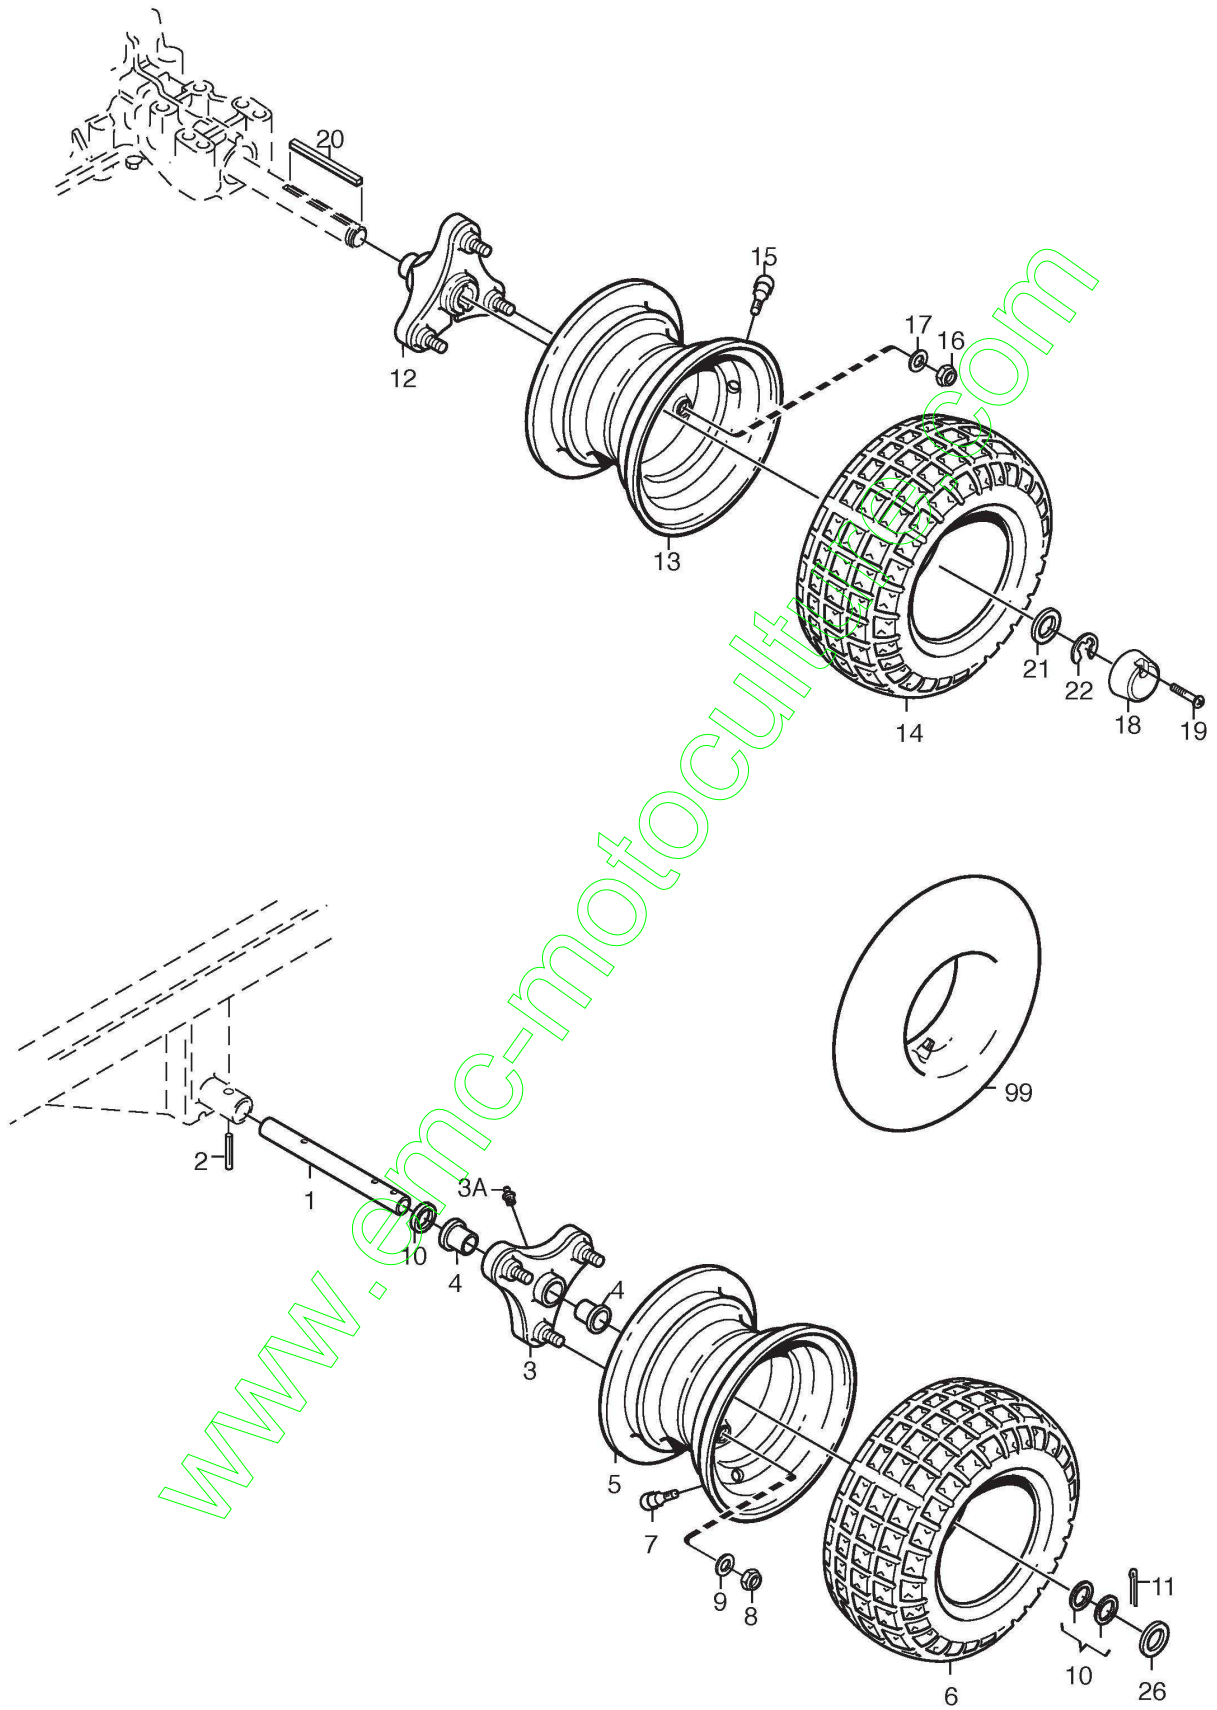

Ruoes 16"

Réf. N°	Q.té :	Code article	Description	Articles	De	Jusqu'à
1	2	1134-0075-01	Front Axle			
2	2	9595-0258-00	Locating Pin			
3	2	1134-4844-05	Moyeu de roue			
3A	1	9501-0500-00	Graisseur			
4	4	137038009/0	Douille			
5	2	1134-4558-01	Rim			
6	2	9545-0116-00	Pneu	16 x 7.50 - 8		
6	2	9545-0126-01	Pneu			
7	2	9545-0500-00	Soupape			
8	6	9747-1031-02	Ecrou Auto-Freinés			
9	6	9699-0035-02	Rondelle			
10	8	1134-0341-01	Rondelle			
11	2	9599-0080-02	Goupille			
12	2	1134-4844-02	Moyeu de roue			
13	2	1134-4558-01	Rim			
14	2	9545-0116-00	Pneu	16 x 7.50 - 8		
15	2	9545-0500-00	Soupape			
16	6	9747-1031-02	Ecrou Auto-Freinés			
17	6	9699-0035-02	Rondelle			
18	2	1134-4796-01	Couvre-Moyeu			
19	2	9947-0540-19	Vis			
20	2	1134-2471-01	Clavette			
21	2	9699-0042-02	Rondelle			
22	2	9653-0001-04	Lock Ring			
26	2	9699-0042-02	Rondelle			

www.emc-motoculture.com