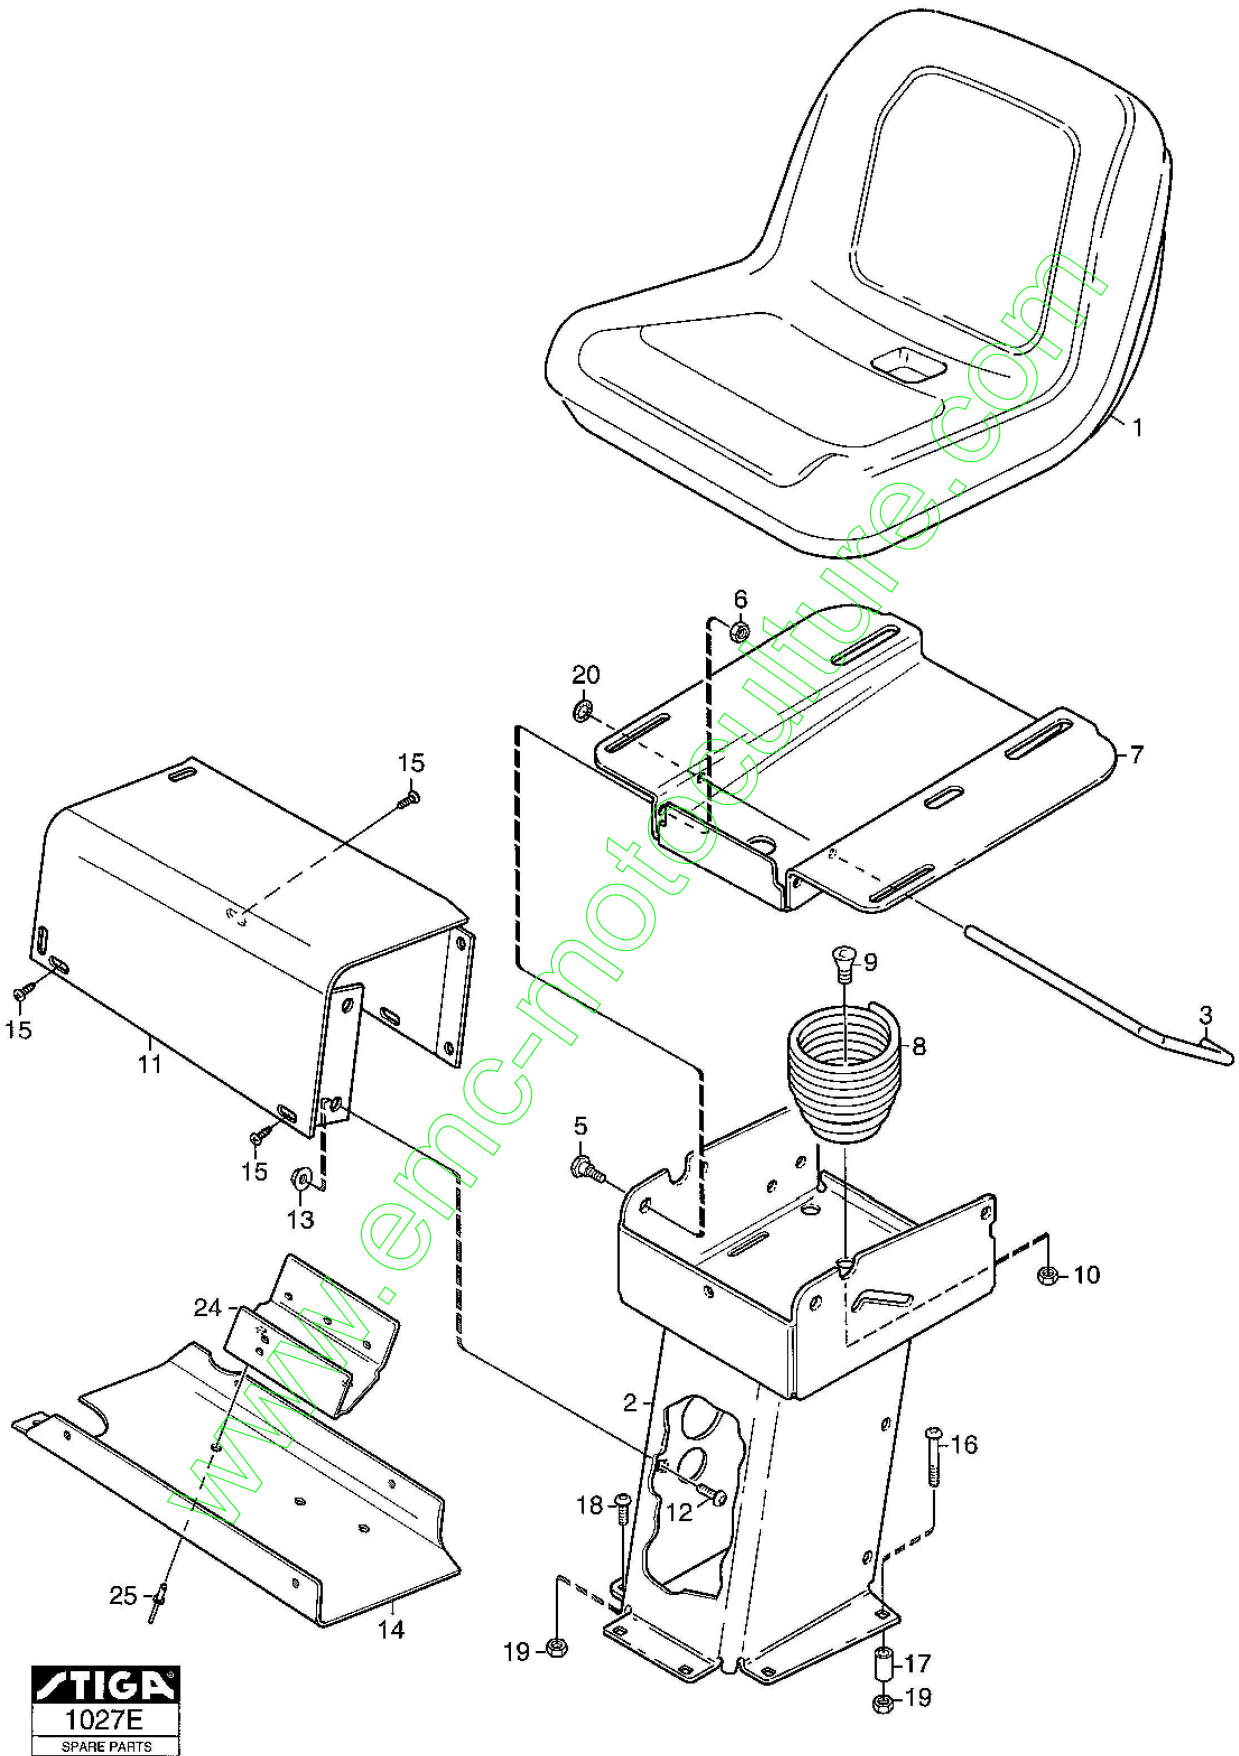

Siege

Réf. N°	Q.té :	Code article	Description	Articles	De	Jusqu'à
1	1	1134-4223-01	Seat			
2	1	1134-4211-07	Seat Bracket-Yellow			
3	1	1134-5179-01	Catch			
5	2	1134-0240-00	Vis			
6	2	9747-0831-02	Ecrou Auto-Freinés			
7	1	1134-4628-05	Plaque Siege			
8	1	1134-4256-01	Ressort			
9	1	9924-1230-19	Vis			
10	1	9747-1231-02	Ecrou			
11	1	1134-3990-01	Attachment-Side Panel			
12	2	9897-0820-16	Vis			
13	2	9739-0831-22	Ecrou			
14	1	1134-4130-01	Couvercle Inferieure			
15	4	9840-8019-16	Vis			
16	2	9897-0880-12	Vis	L = 80 mm		
17	2	1134-1565-08	Entretoise			
18	4	9897-0820-16	Vis	L = 20 mm		
19	6	9747-0831-02	Ecrou Auto-Freinés			
20	1	9675-0012-02	Rondelle			
24	1	1134-4135-01	Relay Holder			

www.emc-motoculture.com