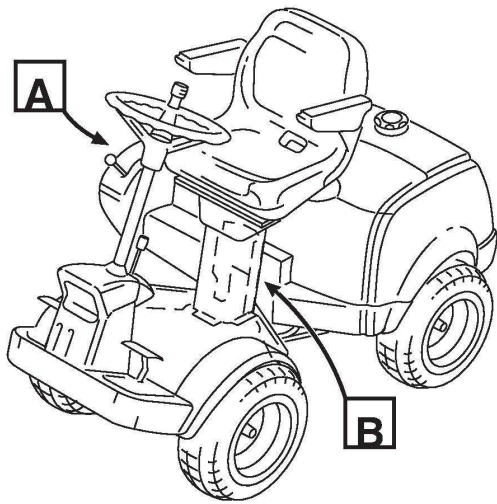

Carrosserie

Réf. N°	Q.té :	Code article	Description	Articles	De	Jusqu'à
1	1	1134-3943-01	Mud Guard-Left			
2	1	1134-3943-02	Mud Guard-Right			
3	4	9893-0616-16	Vis			
4	2	1134-4176-01	Clips			
5	2	9699-0060-02	Rondelle			
6	2	9747-0631-02	Ecrou Auto-Freinés			
7	2	1134-0225-00	Plaque de Support			
8	6	9945-0816-16	Vis			
9	4	9699-0056-02	Rondelle			
10	1	1134-3944-02	Bumper Avant			
11	6	9893-0616-16	Vis			
12	2	1134-4176-01	Clips			
13	1	1134-4216-03	Front Plate-Black (W/O Hole)			
14	1	1134-3984-02	Upper Front Plate-Black			
15	2	9946-0525-16	Vis			
16	2	9840-8019-16	Vis			
17	1	1134-4360-01	Cover-Inner			
18	3	9946-0525-16	Vis			
19	1	1134-3979-01	Cover-Outer			
20	2	9840-8019-16	Vis			
21	2	9950-0570-12	Vis			
22	2	9747-0531-02	Ecrou			
23	1	1134-4152-01	Couvercle			
24	3	9893-0616-16	Vis			
25	2	9893-0616-16	Vis			
26	2	9739-0631-22	Ecrou			
27	1	1134-3970-05	Moulding-Left (Grey)			
27	1	1134-3970-06	Moulding-Left (Black)			
28	1	9699-0060-02	Rondelle			
29	1	1134-3970-04	Moulding Right-Black			
30	3	9893-0616-16	Vis			

www.emc-motoculture.com