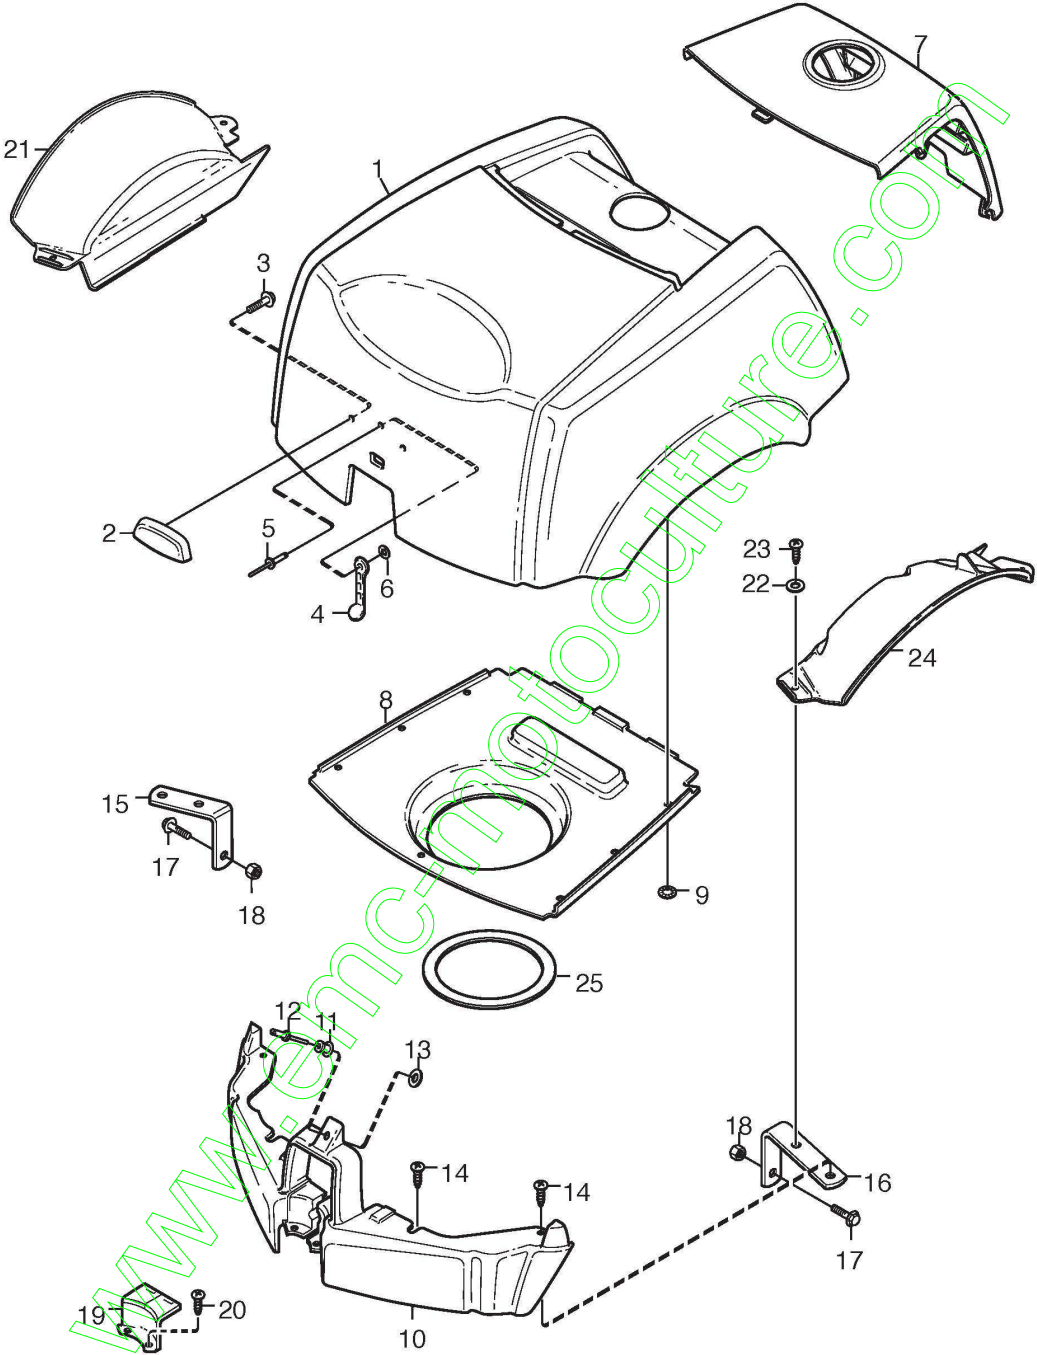

Body Work-Rear

Réf. N°	Q.té :	Code article	Description	Articles	De	Jusqu'à
1	1	1134-4797-01	Capot			
2	1	1134-4799-02	Handle			
3	2	9838-9516-12	Vis			
4	1	1134-9028-01	Rubber Strap (3 Pcs)	Sats 3 st/kit of 3		
5	1	9632-0516-00	Pop Rivet			
6	1	9699-0120-02	Rondelle			
7	1	1134-3971-02	Couverture du moteur			
8	1	1134-3978-01	Plaquette			
9	7	9675-0008-02	Starlock			
10	1	1134-4798-02	Spoiler-Black			
11	1	9405-0029-00	Poignée			
12	1	9632-0513-00	Pop Rivet			
13	1	9699-0120-02	Rondelle			
14	4	9893-0616-16	Vis			
15	1	1134-4012-03	Support Droit			
16	1	1134-4012-04	Support Gauche			
17	2	9959-0816-16	Vis			
18	2	9739-0831-22	Ecrou			
19	1	1134-3985-01	Couvercle			
20	2	9893-0616-16	Vis			
21	1	1134-4800-01	Inner Mud Guard-Rh (Park)			
22	4	9699-0060-02	Rondelle			
23	4	9893-0616-16	Vis			
24	1	1134-4801-01	Inner Mud Guard-Lh (Park)			
25	1	1134-4222-02	Seal Ring	H=15, Ø=190/226 mm		
25	1	1134-4222-05	Anneau De Tenue	H=15, Ø=200/220 mm		

www.emc-motoculture.com