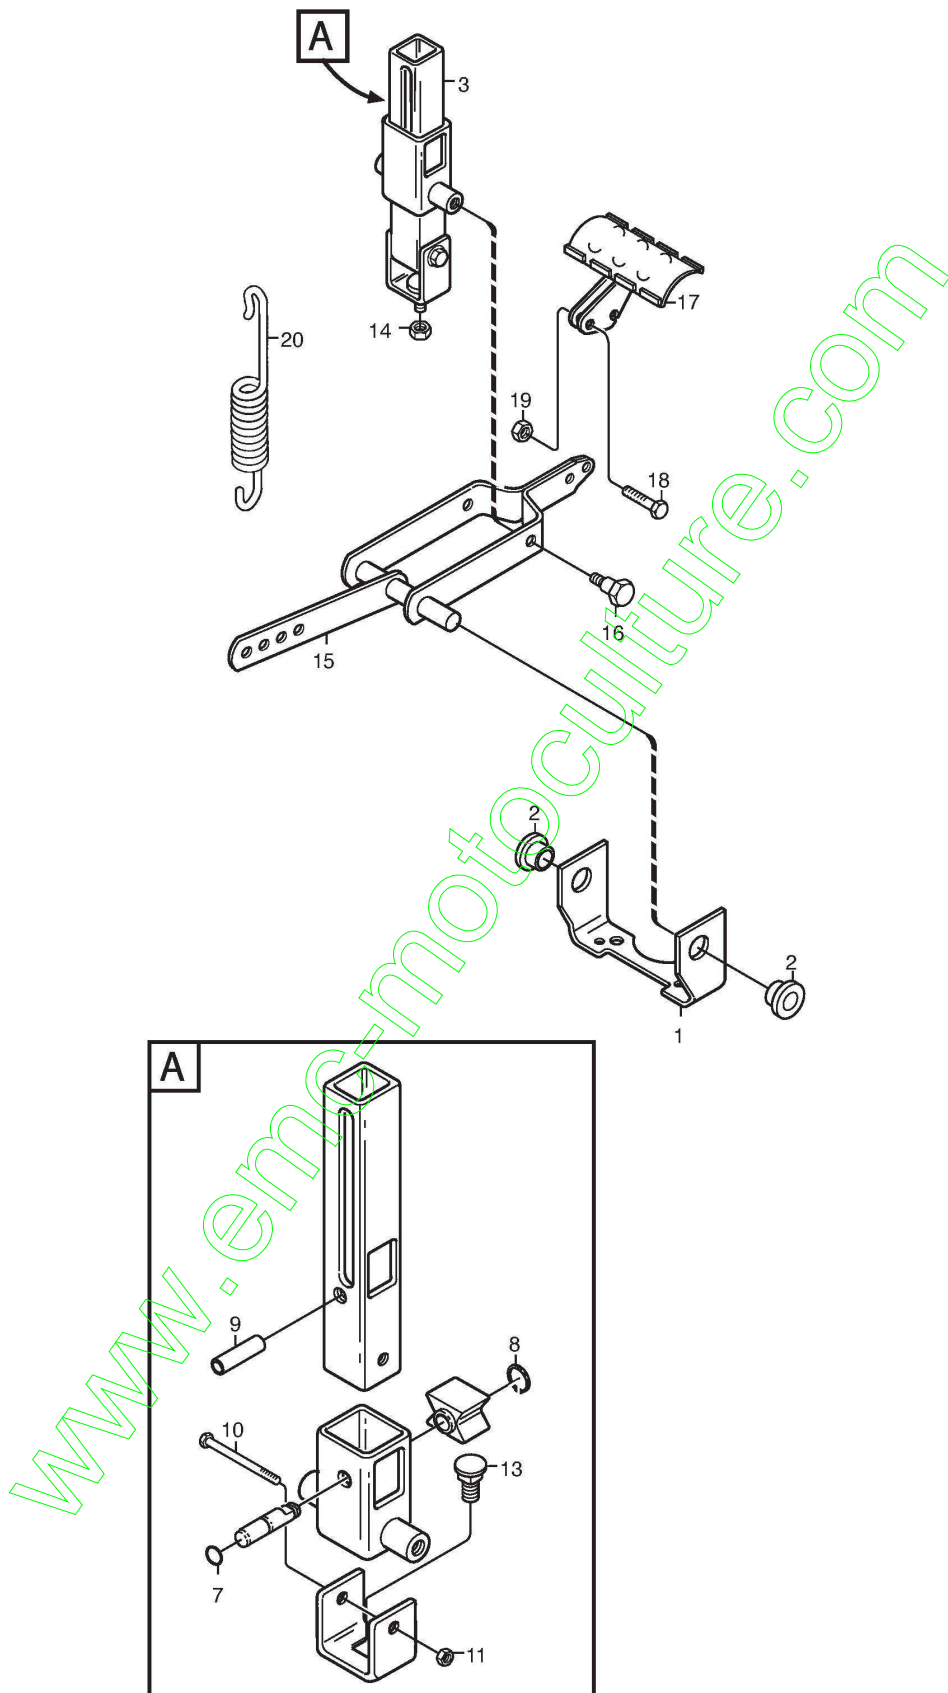

Pédale Soulevement

Réf. N°	Q.té :	Code article	Description	Articles	De	Jusqu'à
1	1	1134-4117-01	Etrier			
2	2	1134-2684-01	Coussinet			
3	1	1134-4945-01	Lift Catch Assy			
7	1	9404-0027-01	O-ring			
8	1	9650-0039-04	Lock ring			
9	1	9595-0276-01	Locating Pin			
10	1	9997-0640-12	Vis			
11	1	9747-0631-02	Ecrou Auto-Freinés			
13	1	9897-0820-16	Vis			
14	1	9747-0831-02	Ecrou Auto-Freinés			
15	1	1134-4860-01	Lift Fork			
16	2	1134-0240-00	Vis			
17	1	1134-4938-01	Pédale de levage			
18	2	9997-0625-16	Vis			
19	2	9739-0631-22	Ecrou			
20	1	4231-0013-00	Ressort			

www.emc-motoculture.com