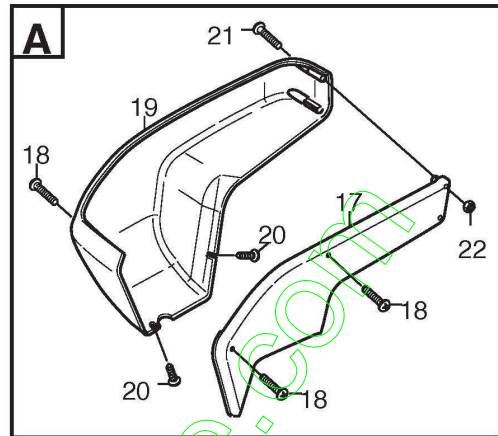

Carrosserie

Réf. N°	Q.té :	Code article	Description	Articles	De	Jusqu'à
1	1	1134-3943-01	Mud Guard-Left			
2	1	1134-3943-02	Mud Guard-Right			
3	4	9893-0616-16	Vis			
4	2	1134-4176-01	Clips			
5	2	9699-0060-02	Rondelle			
6	2	9747-0631-02	Ecrou Auto-Freinés			
7	2	1134-0225-00	Plaque de Support			
8	6	9945-0816-16	Vis			
9	4	9699-0056-02	Rondelle			
10	1	1134-3944-02	Bumper Avant			
11	6	9893-0616-16	Vis			
12	2	1134-4176-01	Clips			
13	1	1134-4216-03	Front Plate-Black (W/O Hole)			
14	1	1134-3984-02	Upper Front Plate-Black			
15	2	9946-0525-16	Vis			
16	2	9840-8019-16	Vis			
17	1	1134-4360-01	Cover-Inner			
18	3	9946-0525-16	Vis			
19	1	1134-3979-01	Cover-Outer			
20	2	9840-8019-16	Vis			
21	2	9950-0570-12	Vis			
22	2	9747-0531-02	Ecrou			
23	1	1134-4152-01	Couvercle			
24	3	9893-0616-16	Vis			
25	2	9893-0616-16	Vis			
26	2	9739-0631-22	Ecrou			
27	1	1134-3970-05	Moulding-Left (Grey)			
27	1	1134-3970-06	Moulding-Left (Black)			
28	1	9699-0060-02	Rondelle			
29	1	1134-3970-04	Moulding Right-Black			
30	3	9893-0616-16	Vis			

www.emc-motoculture.com