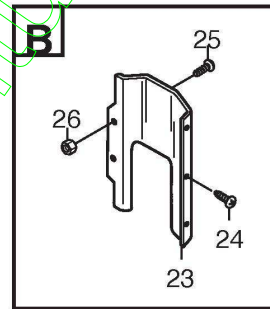

Carrosserie

Réf. N°	Q.té :	Code article	Description	Articles	De	Jusqu'à
1	1	1134-3943-01	Mud Guard-Left			
2	1	1134-3943-02	Mud Guard-Right			
3	4	9893-0616-16	Vis			
4	2	1134-4176-01	Clips			
5	2	9699-0060-02	Rondelle			
6	2	9747-0631-02	Ecrou Auto-Freinés			
7	2	1134-0225-00	Plaque de Support			
8	6	9945-0816-16	Vis			
9	4	9699-0056-02	Rondelle			
10	1	1134-3944-02	Bumper Avant			
11	6	9893-0616-16	Vis			
12	2	1134-4176-01	Clips			
13	1	1134-4216-03	Front Plate-Black (W/O Hole)			
14	1	1134-3984-02	Upper Front Plate-Black			
15	2	9946-0525-16	Vis			
16	2	9840-8019-16	Vis			
17	1	1134-4360-01	Cover-Inner			
18	3	9946-0525-16	Vis			
19	1	1134-3979-01	Cover-Outer			
20	2	9840-8019-16	Vis			
21	2	9950-0570-12	Vis			
22	2	9747-0531-02	Ecrou			
23	1	1134-4152-01	Couvercle			
24	3	9893-0616-16	Vis			
25	2	9893-0616-16	Vis			
26	2	9739-0631-22	Ecrou			
27	1	1134-3970-05	Moulding-Left (Grey)			
27	1	1134-3970-06	Moulding-Left (Black)			
28	1	9699-0060-02	Rondelle			
29	1	1134-3970-04	Moulding Right-Black			
30	3	9893-0616-16	Vis			

www.emc-motoculture.com