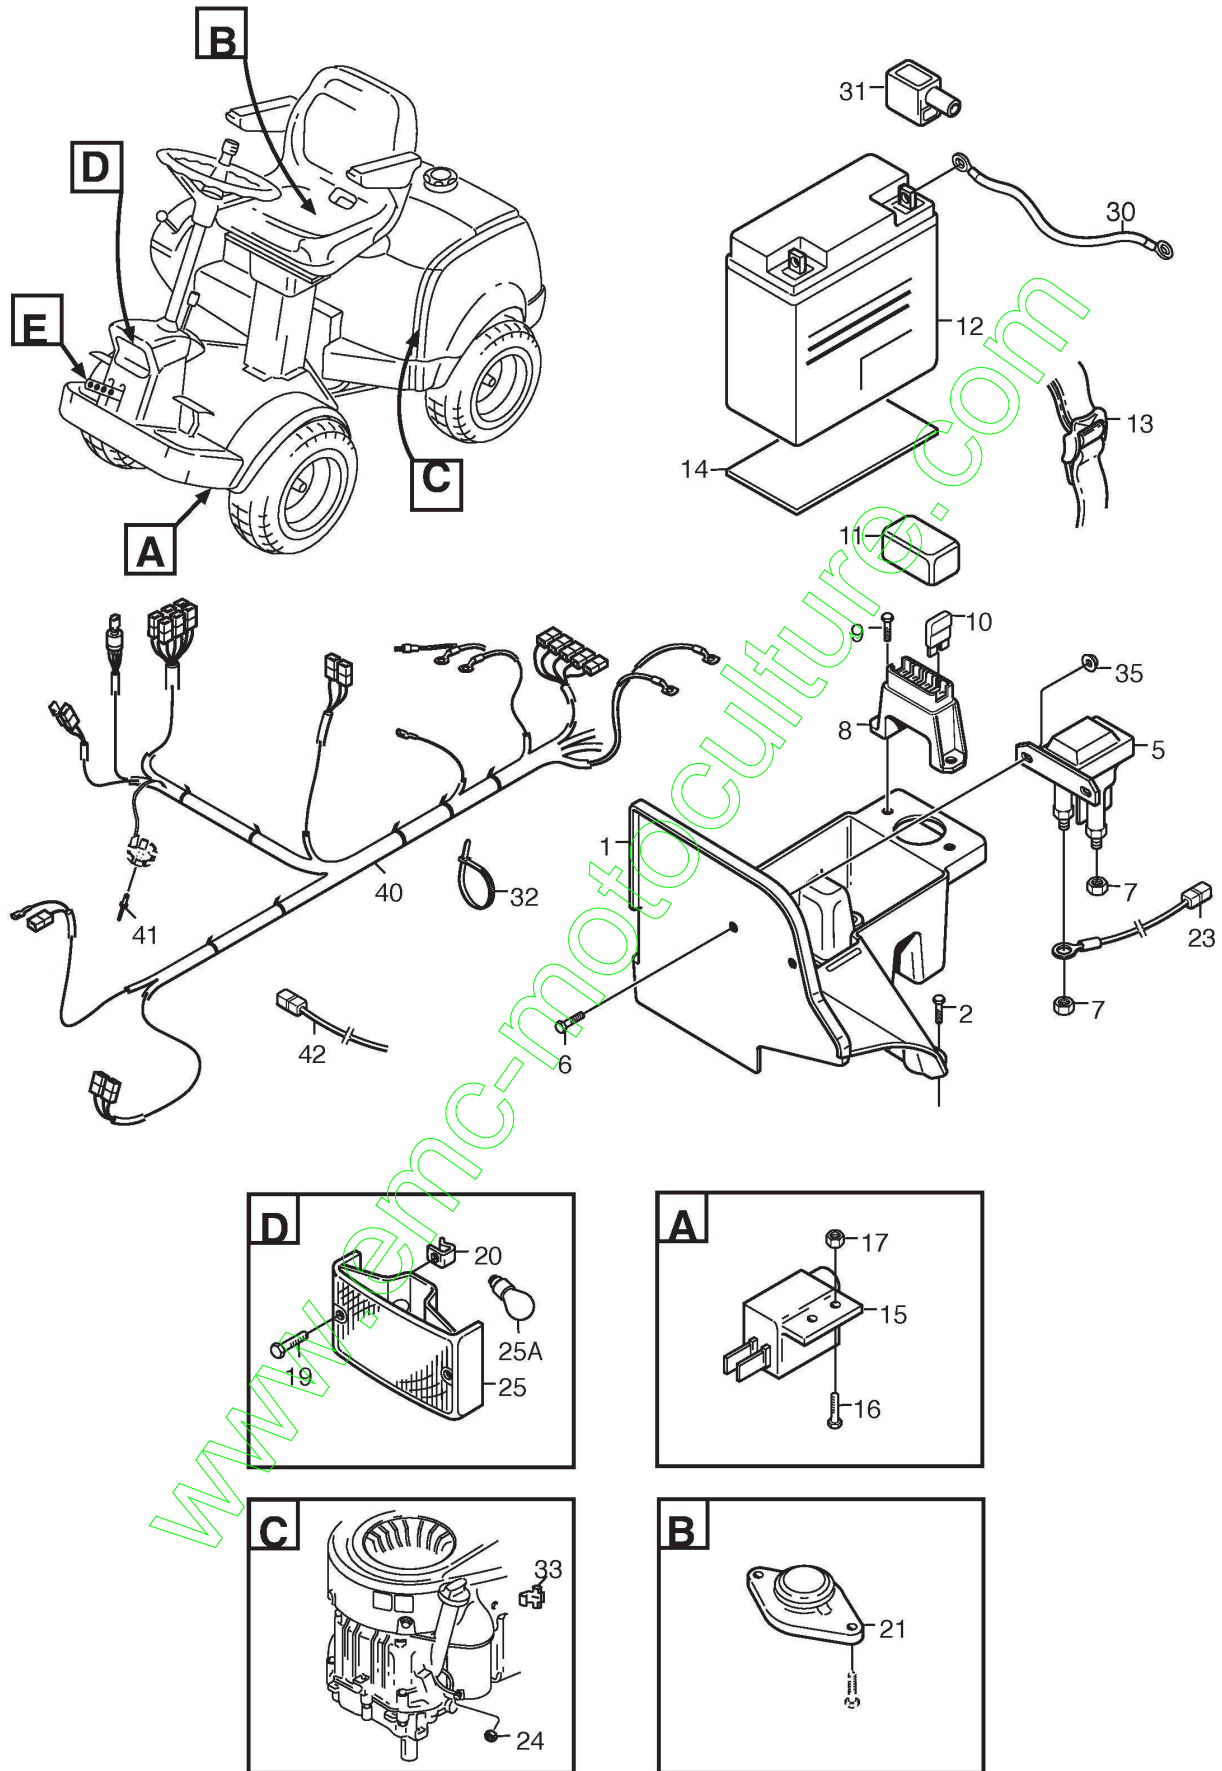

Système électrique

Réf. N°	Q.té :	Code article	Description	Articles	De	Jusqu'à
1	1	1134-4806-01	Durée de la batterie			
2	2	9893-0616-16	Vis			
5	1	1134-2962-01	Solenoid	Inkl. pos 7		
6	2	9893-0616-16	Vis			
7	2	9794-5131-02	Ecrou			
8	1	1134-3491-01	Fuse Holder			
9	2	9838-9516-12	Vis			
10	1	1134-3496-06	Fuse (20A) Jaune	20A		
11	1	1134-3631-01	Cover-Fuse Holder			
12	1	1134-4804-01	Batterie			
13	1	1134-5245-01	Battery Strap			
14	1	1134-5227-01	Battery Pad			
15	1	1134-3399-02	Interrupteur			
16	2	9997-0520-16	Vis			
17	2	9747-0531-02	Ecrou			
19	2	9849-7819-16	Vis			
20	2	1134-4177-01	Clips			
21	1	1134-4194-01	Interrupteur			
23	1	1134-4970-01	Cable			
24	1	9795-3531-02	Ecrou			
25	1	1134-4172-01	Headlamp			
25A	1	9400-0293-01	Bulb	12V - 21W		
30	1	1134-0234-02	Câble De Batterie (+)			
31	1	1134-2310-01	Guard Cap			
32	15	9579-0003-00	Fixation De Cable			
33	1	9400-0231-00	Splicer			
35	2	9739-0631-22	Ecrou			
40	1	1134-5085-01	Harness			
41	1	9632-0522-00	Pop Rivet			
42	1	1134-5828-01	Fil	L = 1400		

www.emc-motoculture.com