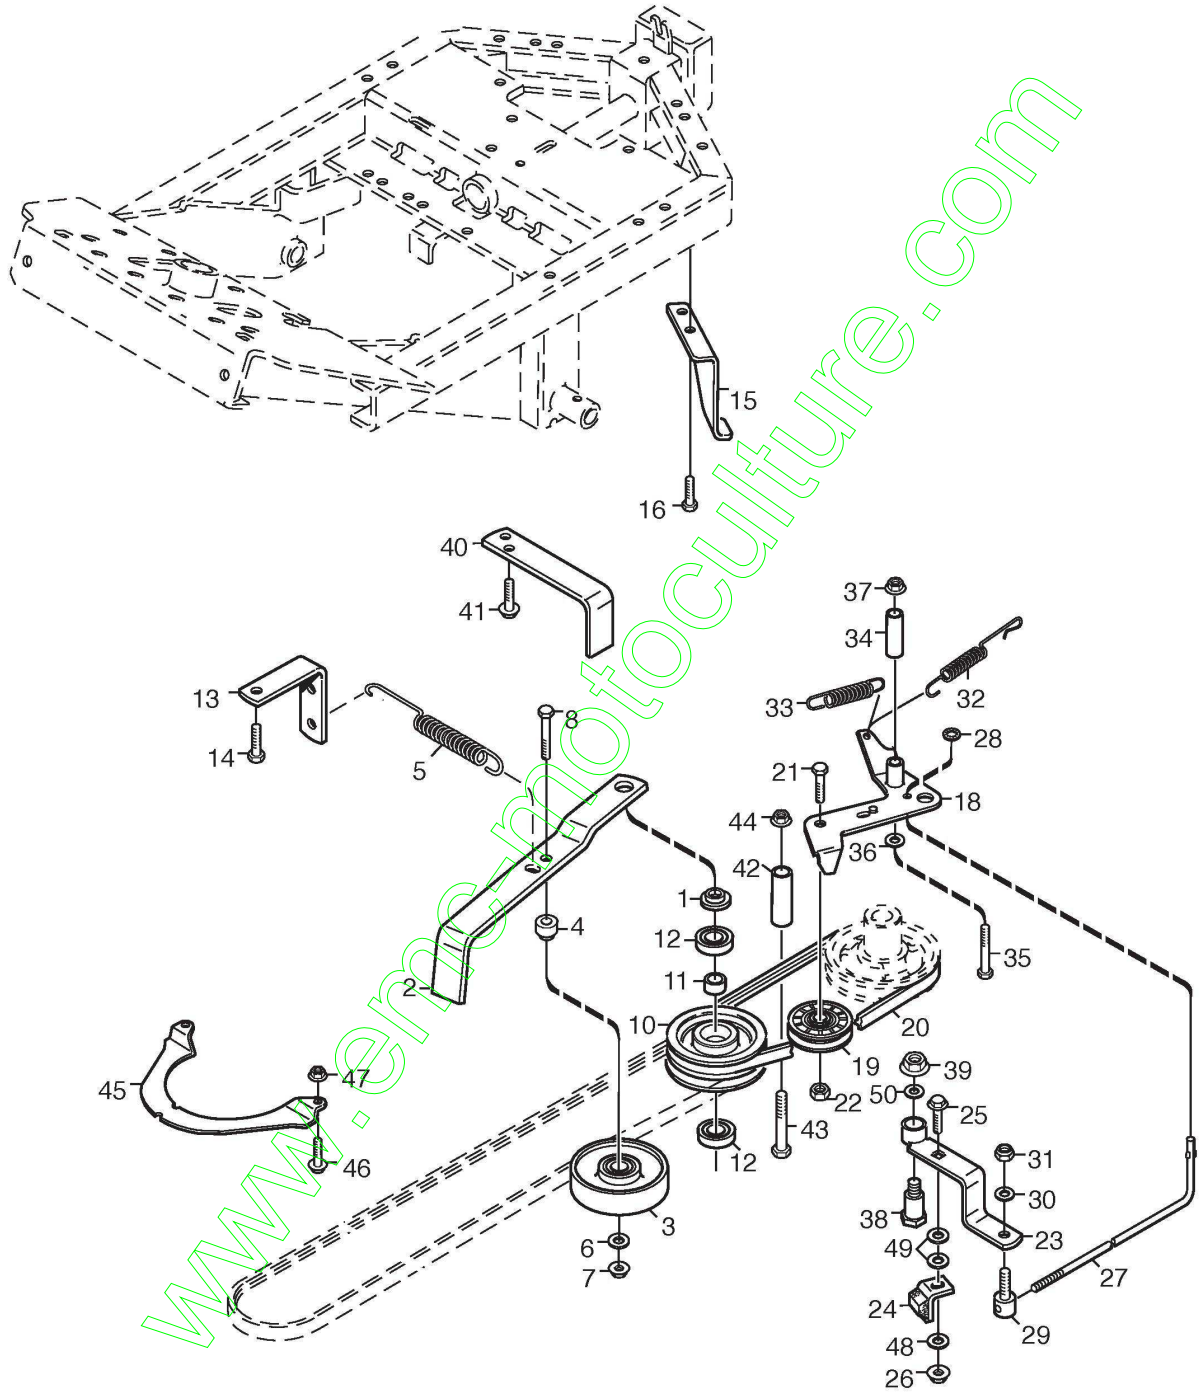

www.emc-motoculture.com

Réf. N°	Q.té :	Code article	Description	Articles	De	Jusqu'à
1	1	1134-5548-01	Entretoise			
2	1	1134-5109-01	Bras de tension			
3	1	1134-1770-01	Tension Roller			
4	1	1134-1888-04	Entretoise			
5	1	1134-5111-01	Ressort			
6	1	9699-0056-02	Rondelle			
7	1	9739-0831-22	Ecrou			
8	1	9997-0855-12	Vis			
10	1	1134-1769-02	Poulie			
10	1	1134-1769-03	Poulie			
11	1	1134-0051-09	Entretoise			
12	2	9549-0019-00	Roulement À Billes			
13	1	1134-5112-01	Ressort			
14	2	9945-0816-16	Vis			
15	1	1134-5110-01	Accrochage			
16	2	9893-0616-16	Vis			
18	1	1134-2018-02	Tension Arm			
19	1	1134-9027-01	Tension Roller (Black)			
20	1	1134-9071-01	Courroie	Service code for Belt: 9585-0129-01		
20	1	9585-0129-01	Courroie	Replaced by Service Code: 1134-9071-01		
21	1	9997-1030-16	Vis			
22	1	9799-1031-02	Ecrou			
23	1	1134-4111-01	Brass de Frein			
24	1	1134-4164-01	Brake Pad			
24	1	1134-4164-03	Brake Pad			
25	1	9897-0825-16	Vis			
26	1	9747-0831-02	Ecrou Auto-Freinés			
27	1	1134-4162-01	Tige De Frein			
28	1	9675-0008-02	Starlock			
29	1	1134-4170-01	Nippel			
30	1	9699-0025-02	Rondelle			
31	1	9747-0631-02	Ecrou Auto-Freinés			
32	1	4231-0013-00	Ressort			
33	1	1134-4231-01	Ressort Frein			
34	1	1134-1565-10	Entretoise			
35	1	9997-0865-12	Vis			
36	1	9699-0056-02	Rondelle			
37	1	9739-0831-22	Ecrou			
38	1	1134-4163-01	Boulon			
39	1	9747-1031-02	Ecrou Auto-Freinés			
40	1	1134-3958-01	Guide Curroire			
41	2	9893-0616-16	Vis			
42	1	1134-0041-03	Douille			
43	1	9997-1070-12	Vis			
44	1	9739-1031-22	Ecrou			
45	1	1134-3654-01	Protection			
46	2	9959-0612-16	Vis			