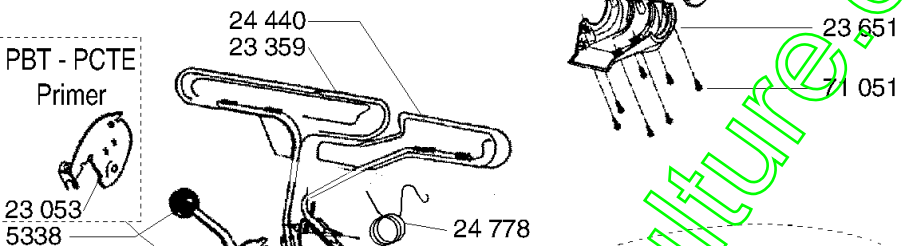

PATS - PBT - PCT - PCTE - PKTO - PITS - PKTS - PVT