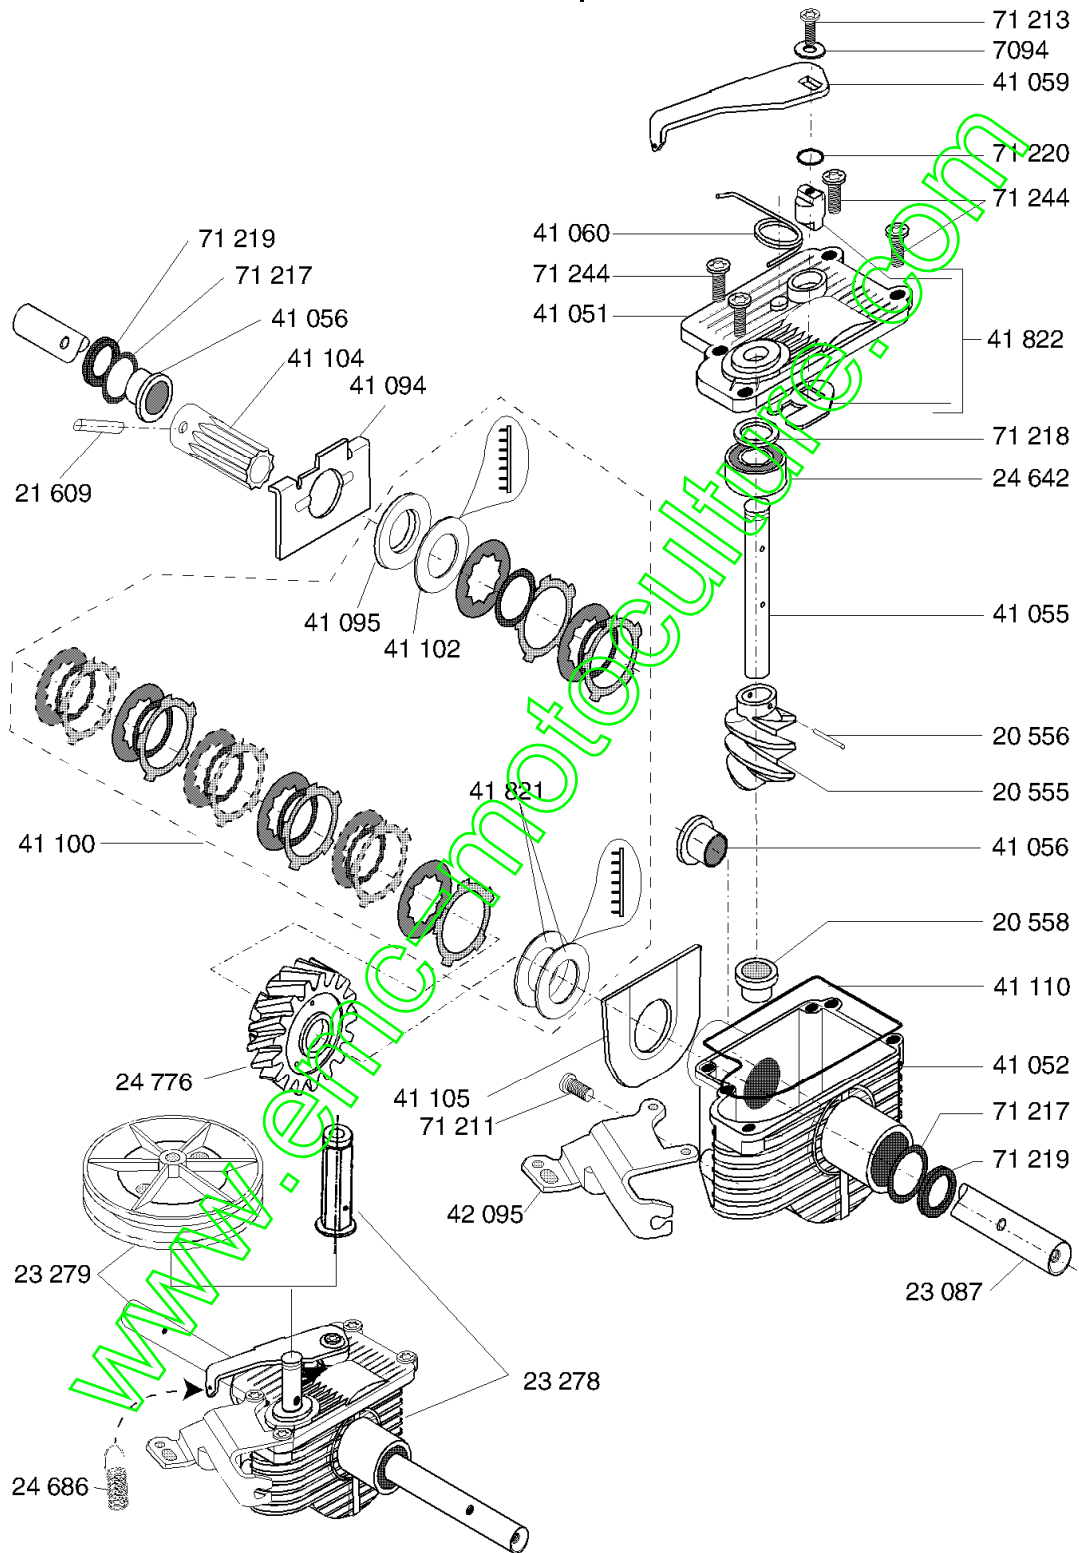

Réducteur à disques NG 46

46 D4/V1

08-2000