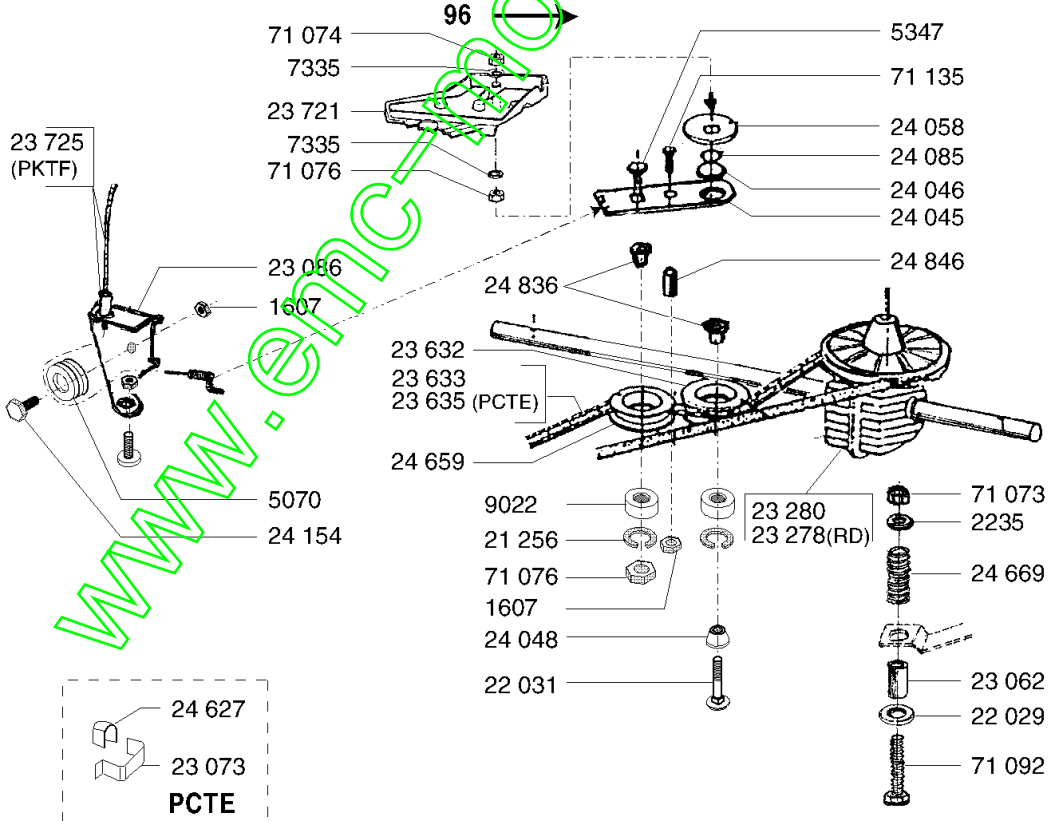

PCTE - PHTF - PKTF