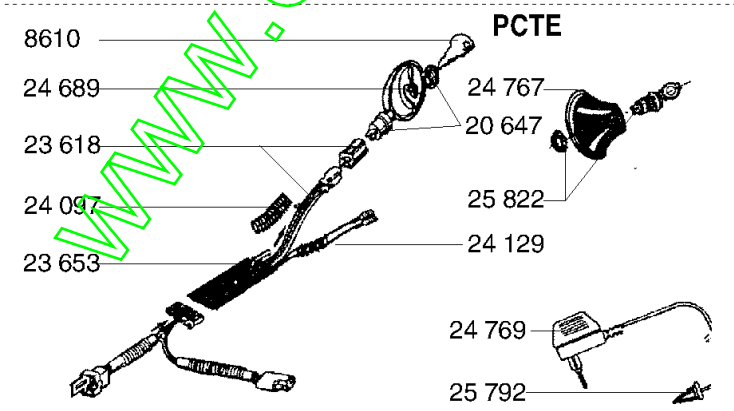

www.emc-motoculture.com

PATF - PBT - PBTF - PCT - PCTE - PGTF - PHTF - PITS - PKTF - PKTO - PKTS

PATS - PBT - PCT - PCTE - PKTO - PITS - PKTS - PVT

PBTF - PHTF - PKTF

46 A4/V2

06-2001

Repère	Code Pièce	Désignation	Qté
5338	5338	*** Article remplacé ***	1
8610	8610	CLEF	1
20647	20647	CONTACT.A CLE CPL.	1
20682	20682	SANGLE POUR BATTER.	1
21524	21524	VIS H M4-10	1
21525	21525	ECROU AUTOFR.HM4	1
23053	23053	PLATINE DROITE GAZ	1
23359	23359	ENS.LEV.EMBR.TRACT.	1
23361	23361	MODULE GAZ	1
23435	23435	MODULE GAZ OEKO	1
23618	23618	FAISCEAU DEM.PCTE	1
23630	23630	TRANSMIS.GAZ OEKO	1
23650	23650	BOITIER CENTRAL	1
23651	23651	BOITIER INFERIEUR	1
23652	23652	CACHE ARRIERE BOIT.	1
23653	23653	ENVELOPPE CDE DIS.	1
23660	23660	CAB.+G.EMBR.TH.CLAB	1
23666	23666	OPERCULE	1
23670	23670	CABLE+GAINÉ GAZ	1
23672	23672	CABLE+GAINÉ GAZ	1
23675	23675	CABLE+GAINÉ GAZ	1
23681	23681	CABLE+GAINÉ EMBR.RD	1
23685	23685	TRANSMIS.GAZ GCV160	1
23700	23700	TRANSM.FREIN MOTEUR	1
23701	23701	TRANSM.FREIN MOTEUR	1
23703	23703	TRANSM.FREIN MOTEUR	1
23704	23704	TRANSM.FREIN MOTEUR	1
23723	23723	CABLE CDE EMB.FREIN	1
23725	23725	CABLE CDE VARIATEUR	1
24050	24050	BUTÉE DE GAINÉ	1
24059	24059	VERROU	1
24097	24097	TUBE ANNELE 100MM	1
24128	24128	PLATINE G.VITESSE	1