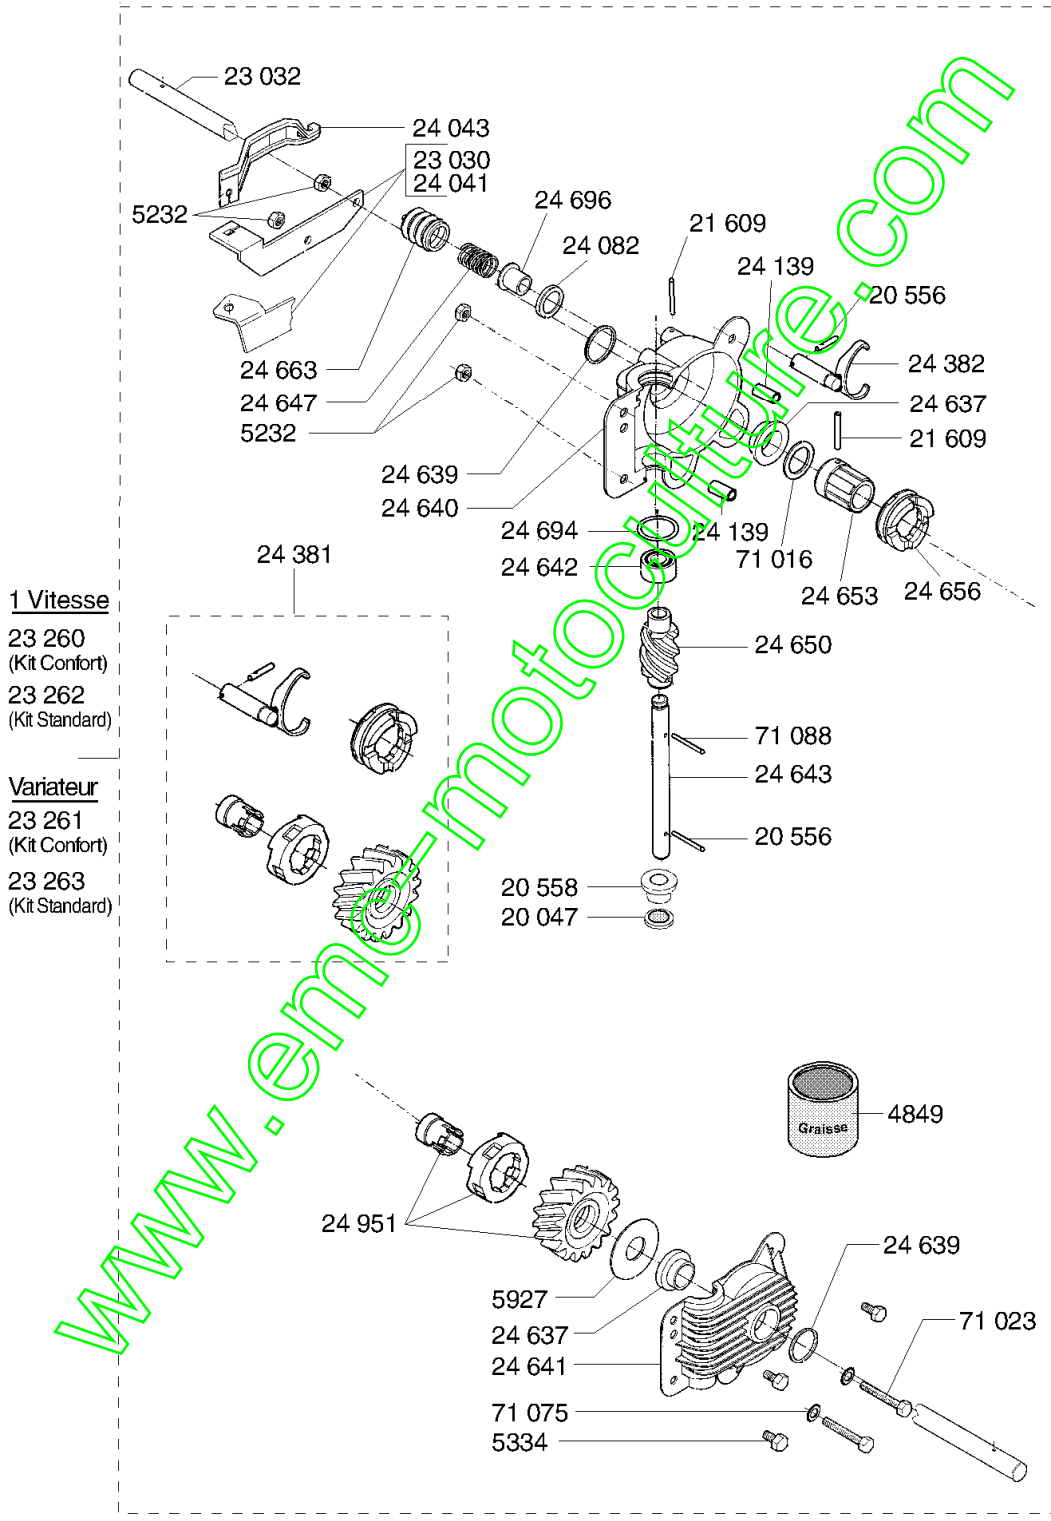

Réducteur Clabot NG 46 ← 1996

46 D3/V2

06-2001