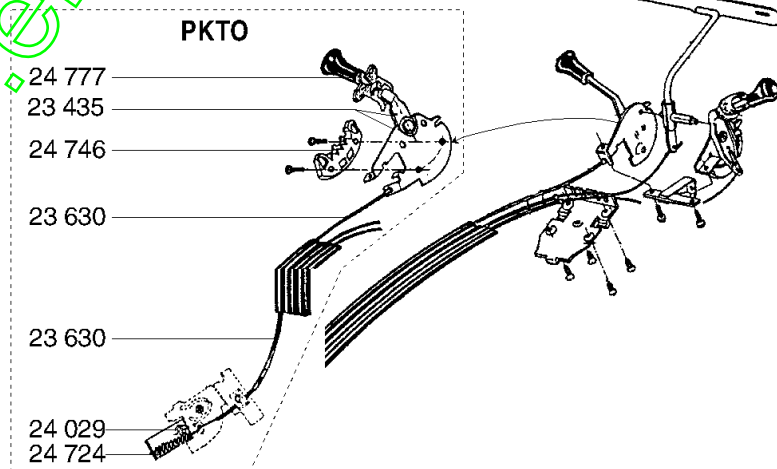

www.emc-motoculture.com

PATS - PBT - PCT - PITS - PNT - PST - PRT - PVT - PAT - PMT - PGT - PKTO - PKTS

PATS - PBT - PCT - PITS - PNT - PVT - PKTS 93 →

PAT - PGT - PKTO - PMT

46 A3/V1

08-2000

Repère	Code Pièce	Désignation	Qté
5338	5338	*** Article remplacé ***	1
23361	23361	MODULE GAZ	1
23365	23365	MODULE GAZ PST	1
23435	23435	MODULE GAZ OEKO	1
23630	23630	TRANSMIS.GAZ OEKO	1
23650	23650	BOITIER CENTRAL	1
23651	23651	BOITIER INFERIEUR	1
23652	23652	CACHE ARRIERE BOIT.	1
23660	23660	CAB.+G.EMBR.TH.CLAB	1
23663	23663	CABLE+G.EMBR.TH.STD	1
23664	23664	CABLE+GAINE GAZ PST	1
23665	23665	CABLE+G. GAZ PITS	1
23666	23666	OPERCULE	1
23669	23669	TRANSMISSION GAZ	1
23670	23670	CABLE+GAINE GAZ	1
23672	23672	CABLE+GAINE GAZ	1
23673	23673	CABLE+GAINE GAZ	1
23675	23675	CABLE+GAINE GAZ	1
23681	23681	CABLE+GAINE EMBR.RD	1
24029	24029	EQUERRE CARBURATEUR	1
24050	24050	BUTEE DE GAINE	1
24056	24056	PLATINE G.VITESSE	1
24059	24059	VERROU	1
24350	24350	BUTEE LEVIER EMBR.	1
24354	24354	MODULE GAZ	1
24360	24360	LEVIER EMBRAYAGE TR	1
24609	24609	RESSORT DE RAPPEL	1
24672	24672	TRANSM.GAZ TS/PKTS	1
24680	24680	CABLE+GAINE GAZ TB	1
24682	24682	COUVERCLE	1
24683	24683	1/2 COUVERCLE	1
24684	24684	ANNEAU TRUARC 8	1
24686	24686	RESSORT CABLE EMBR.	1

Repère	Code Pièce	Désignation	Qté
24690	24690	BOUTON VERROUILLAGE	1
24724	24724	RESSORT CARBURATEUR	1
24746	24746	SECTEUR CRANTE OEEO	1
24777	24777	BOUTON MANOEUV.VERT	1
24953	24953	COUVERCLE DECOUPE D	1
24954	24954	COUVERCLE DECOUPE G	1
71050	71050	VIS EJOT-PT KA40X12	1
71051	71051	VIS EJOT-PT KA40X14	1
71082	71082	VIS EJOT-PT KA40X12	1