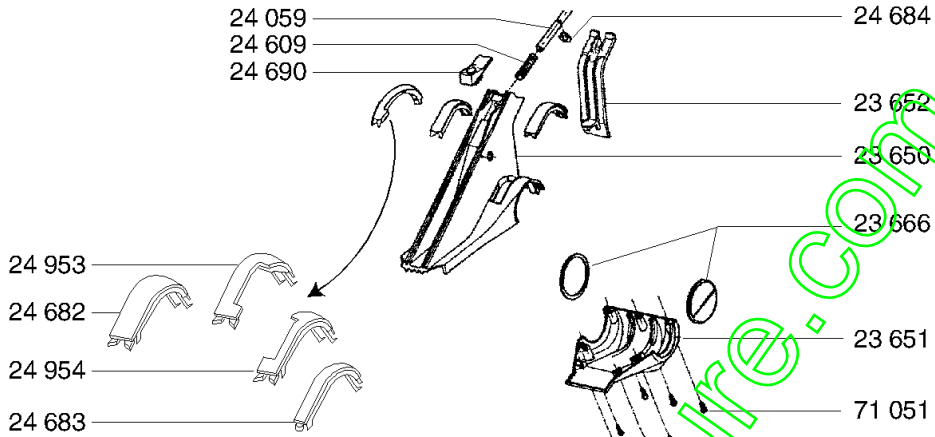

PATS - PBT - PCT - PITS - PNT - PST - PRT - PVT - PAT - PMT - PGT - PKTO - PKTS