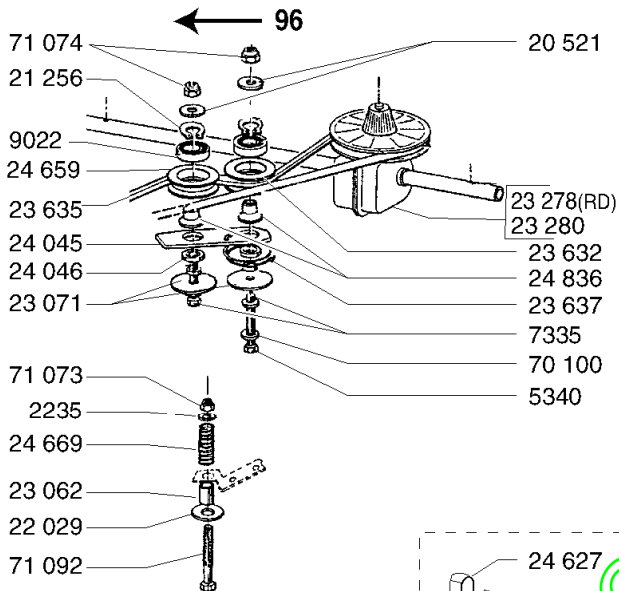

**PAT - PATF - PCTE - PFT - PGT - PGTF -
PKTO - PMT - PMTF**