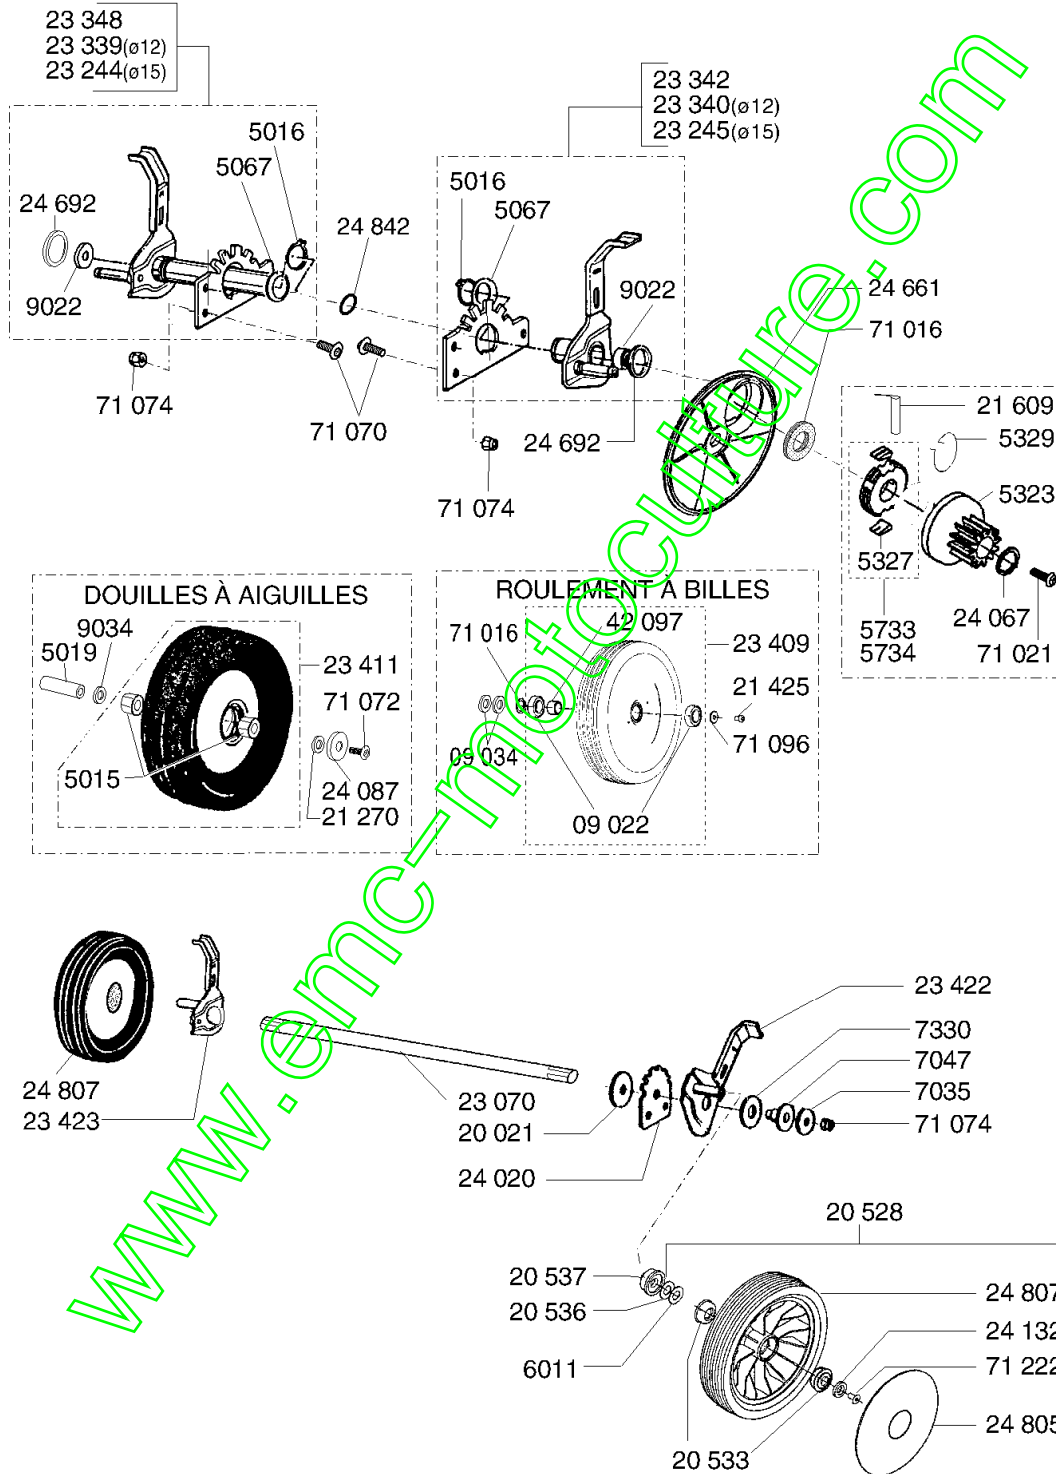

PATS - PBT - PCT - PITS - PNT - PRT - PST

46 B4/V2

06-2001