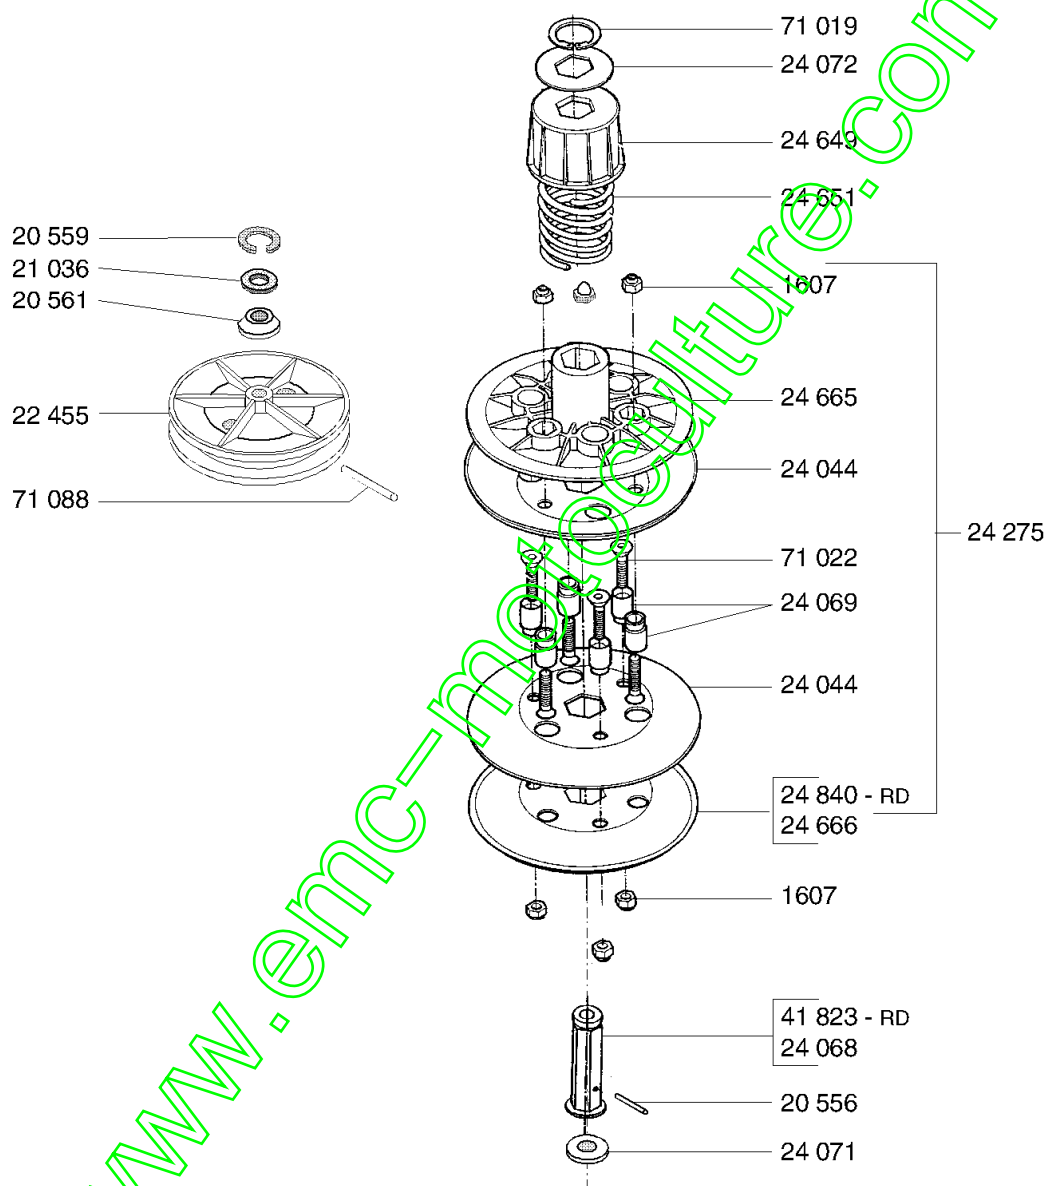

Réducteur à disques NG 46

46 D4/V1

08-2000

Repère	Code Pièce	Désignation	Qté
7094	7094	RDLE PLATE B 4,3	1
20555	20555	VIS SANS FIN	1
20556	20556	GOUPIL.SPI.3 X 15	1
20558	20558	BAGUE C10/15 X 10	1
21609	21609	GOUPILLE SPI 5X22	1
23087	23087	AXE LENT 46 RD	1
23278	23278	REDUCT.DISQ.46 VAR.	1
23279	23279	REDUCT.DISQ.46 1VIT	1
24642	24642	RLT A BILLES SUP.	1
24686	24686	RESSORT CABLE EMBR.	1
24776	24776	ENS.CLOCHE + ROUE	1
41051	41051	COUVERCLE BOITIER	1
41052	41052	BOITIER REDUCT.N.M.	1
41055	41055	AXE RAPIDE N.M.	1
41056	41056	BAGUE AUT.C15/19X20	1
41059	41059	BRAS DE COMMANDE	1
41060	41060	RESSORT RAPPEL EMBR	1
41094	41094	FOURCHETTE RD	1
41095	41095	RONDELLE DE BUTEE	1
41100	41100	ENS.DISQUES + BUTEE	1
41102	41102	BUTEE A AIGUILLES	1
41104	41104	ENTRAINEUR	1
41105	41105	RENFORT BOITIER	1
41110	41110	JOINT COUVERCLE	1
41821	41821	BUTEE AIGUILLES+RLE	1
41822	41822	ENS.AXE POUSSOIR	1
42095	42095	SUPPORT	1
71211	71211	VIS EJ-PT DG 50X16	1
71213	71213	VIS SF PLS MAX10	1
71217	71217	JOINT TORIQUE 15X2	1
71218	71218	JOINT LEVRE 10X18X4	1
71219	71219	JOINT LEVRE 15X21X5	1
71220	71220	JOINT TORIQUE	1

Repère	Code Pièce	Désignation	Qté
71244	71244	VIS EJ-PT DG 50X20	1

www.emc-motoculture.com

Réducteurs 46 à clabots ou disques

46 D5/V1

08-2000

Repère	Code Pièce	Désignation	Qté
1607	1607	ECROU AUTOFREIN HM5	1
20556	20556	GOUPIL.SPI.3 X 15	1
20559	20559	CIRCLIPS 10	1
20561	20561	RDELLE RESS. A10	1
21036	21036	RDLE PL. A10,5	1
22455	22455	POULIE REDUCTEUR	1
24044	24044	FLASQUE DEMI-POULIE	1
24068	24068	AXE POULIE VARIABLE	1
24069	24069	TETON DE GUIDAGE	1
24071	24071	RONDELLE 20X10,5X3	1
24072	24072	RONDELLE 32X16,5X1	1
24275	24275	POULIE VARIATEUR	1
24649	24649	BUTEE POULIE VARIA.	1
24651	24651	RESSORT POULIE	1
24665	24665	1/2 POULIE SUP.	1
24666	24666	1/2 POULIE INF.	1
24840	24840	DEMI-POULIE INF.RD	1
41823	41823	ENS.RDLE+AXE POULIE	1
71019	71019	CIRCL.EXT.16X1	1
71022	71022	VIS FHC/90 M5X20	1
71088	71088	GOUPIL.SPI.3X22	1