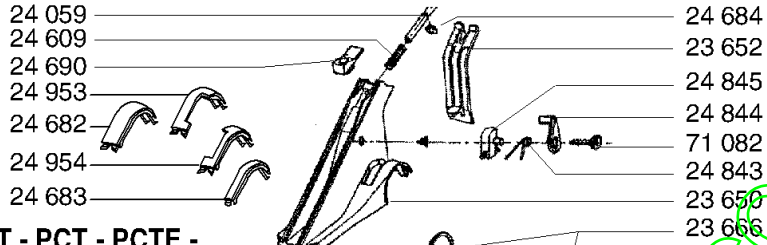

PATF - PBT - PBTF - PCT - PCTE - PGTF - PHTF - PITS - PKTF - PKTO - PKTS