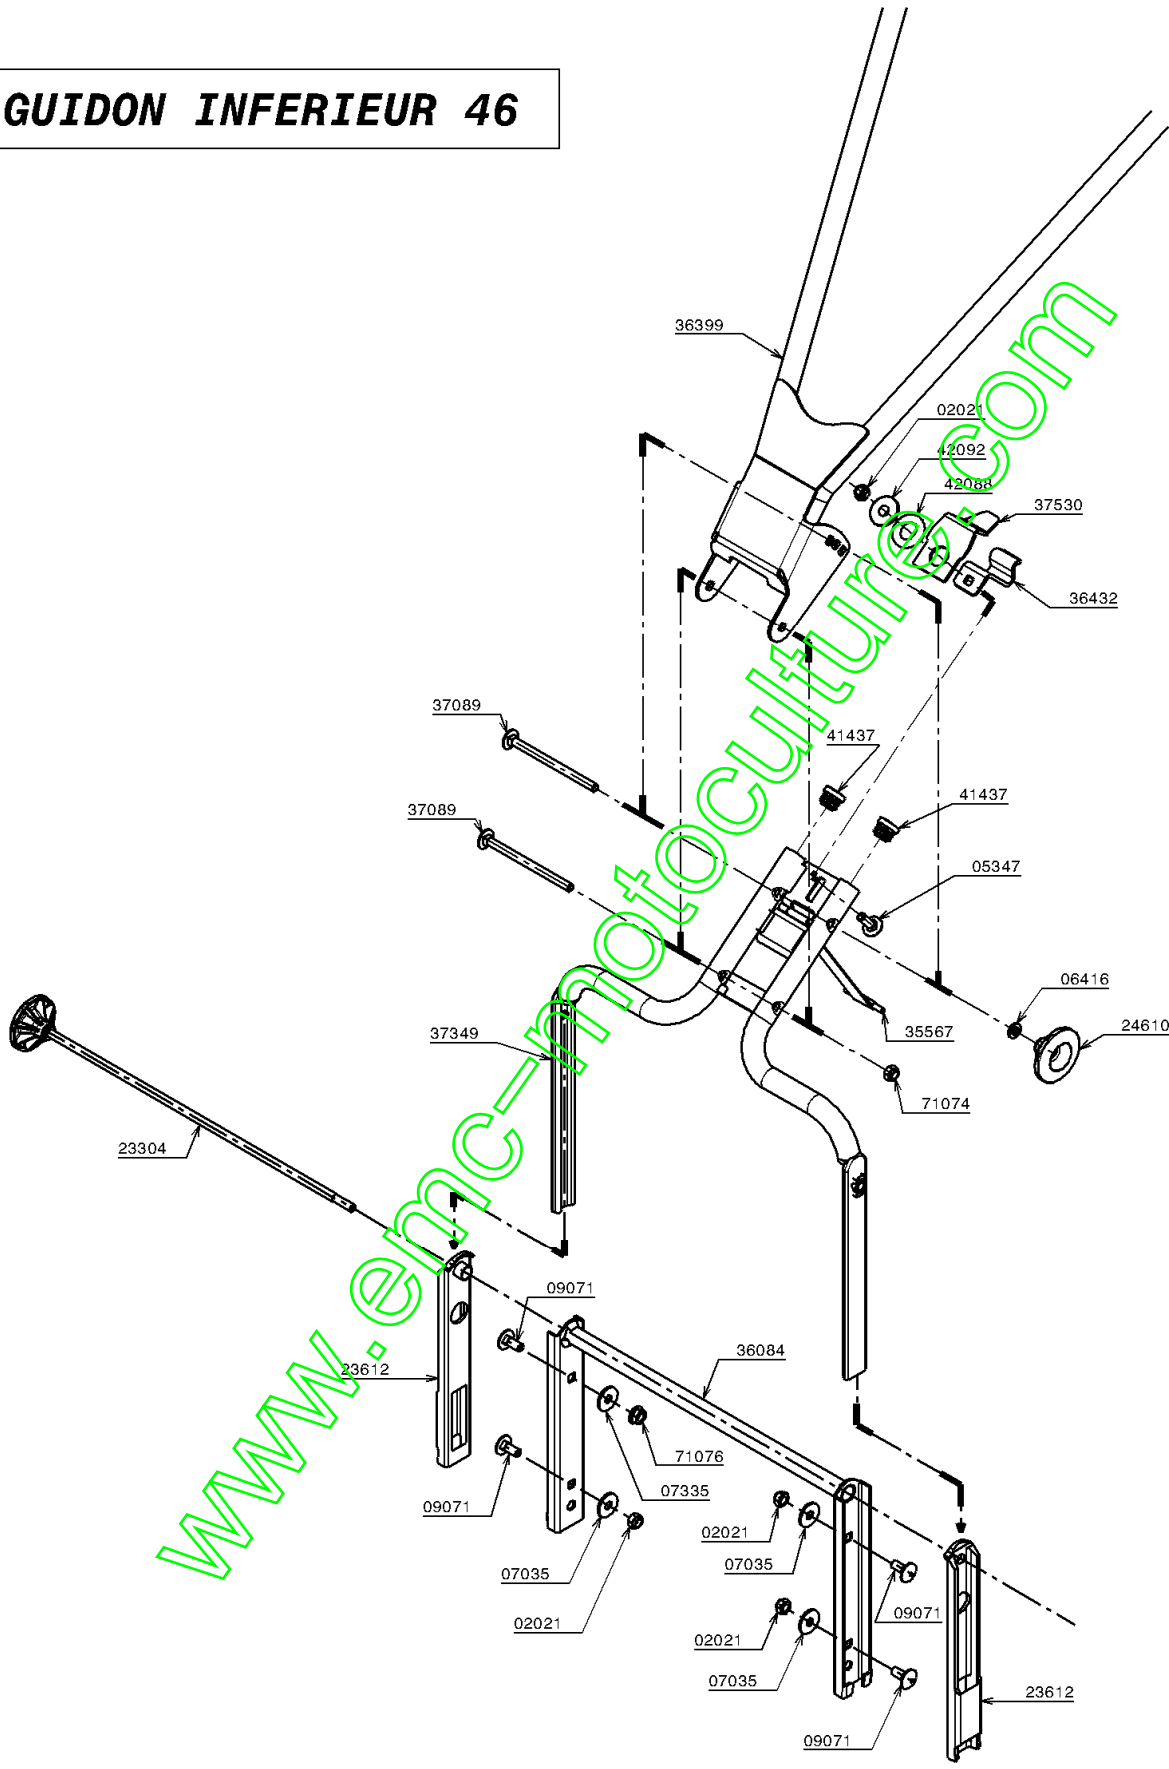

GUIDON INFÉRIEUR 46

46 A20/V1

10/2008