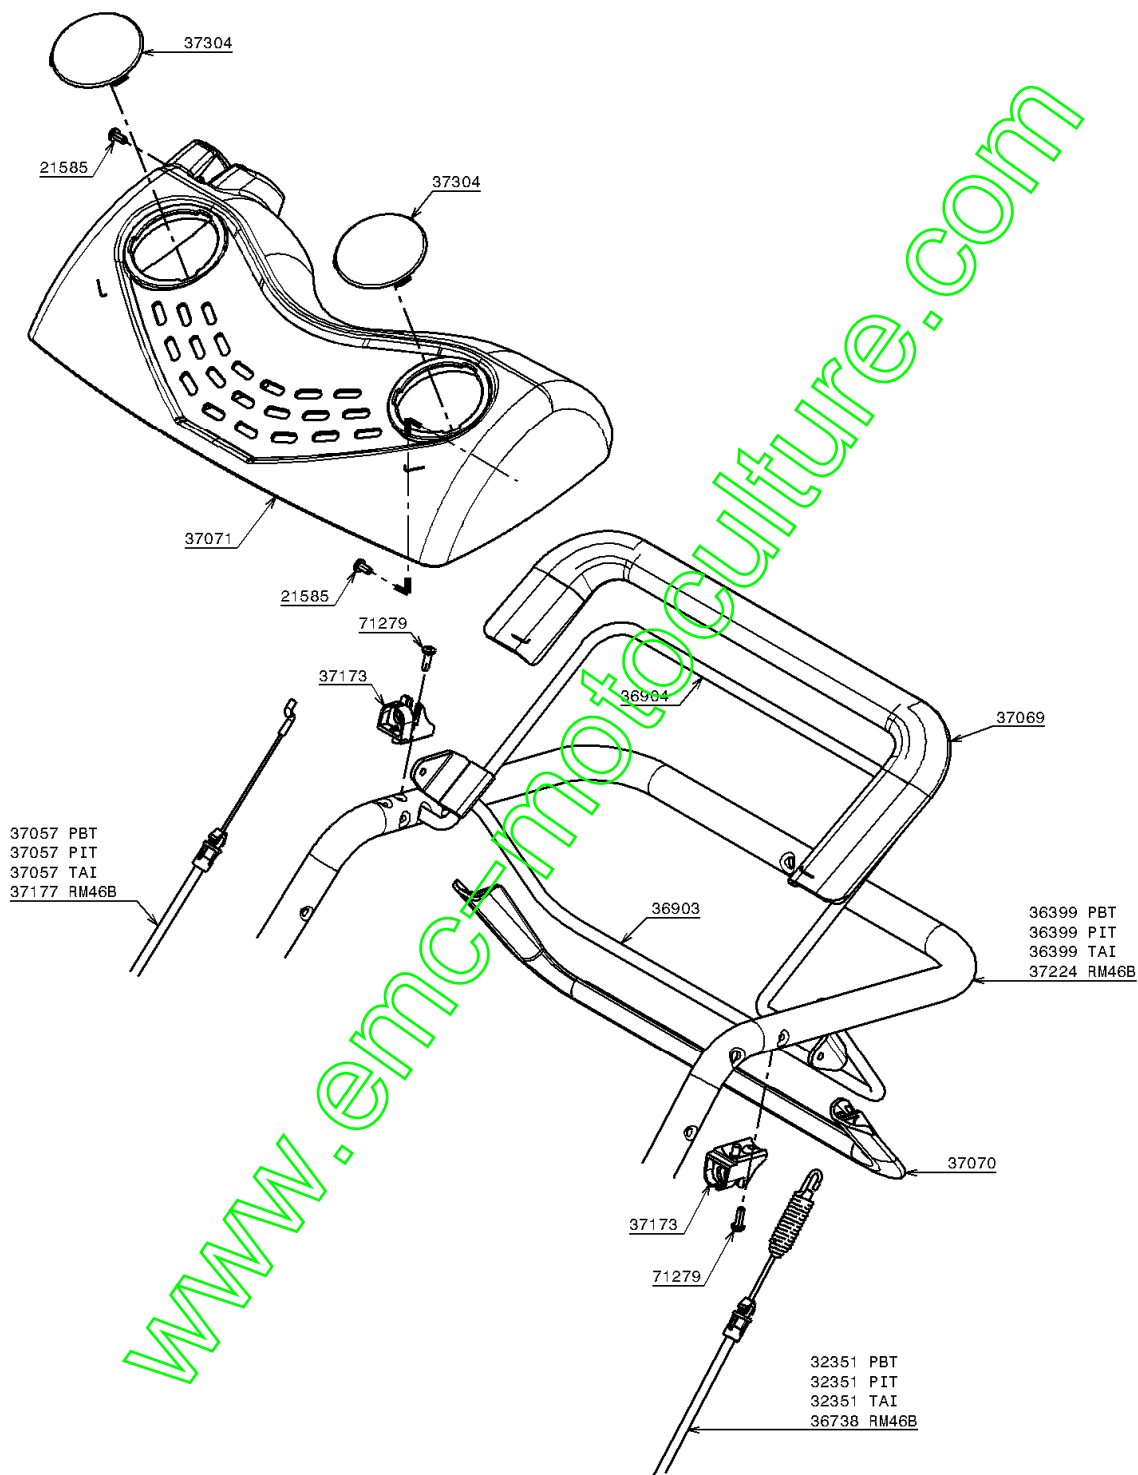

PBT - PIT - TAI - RM46B