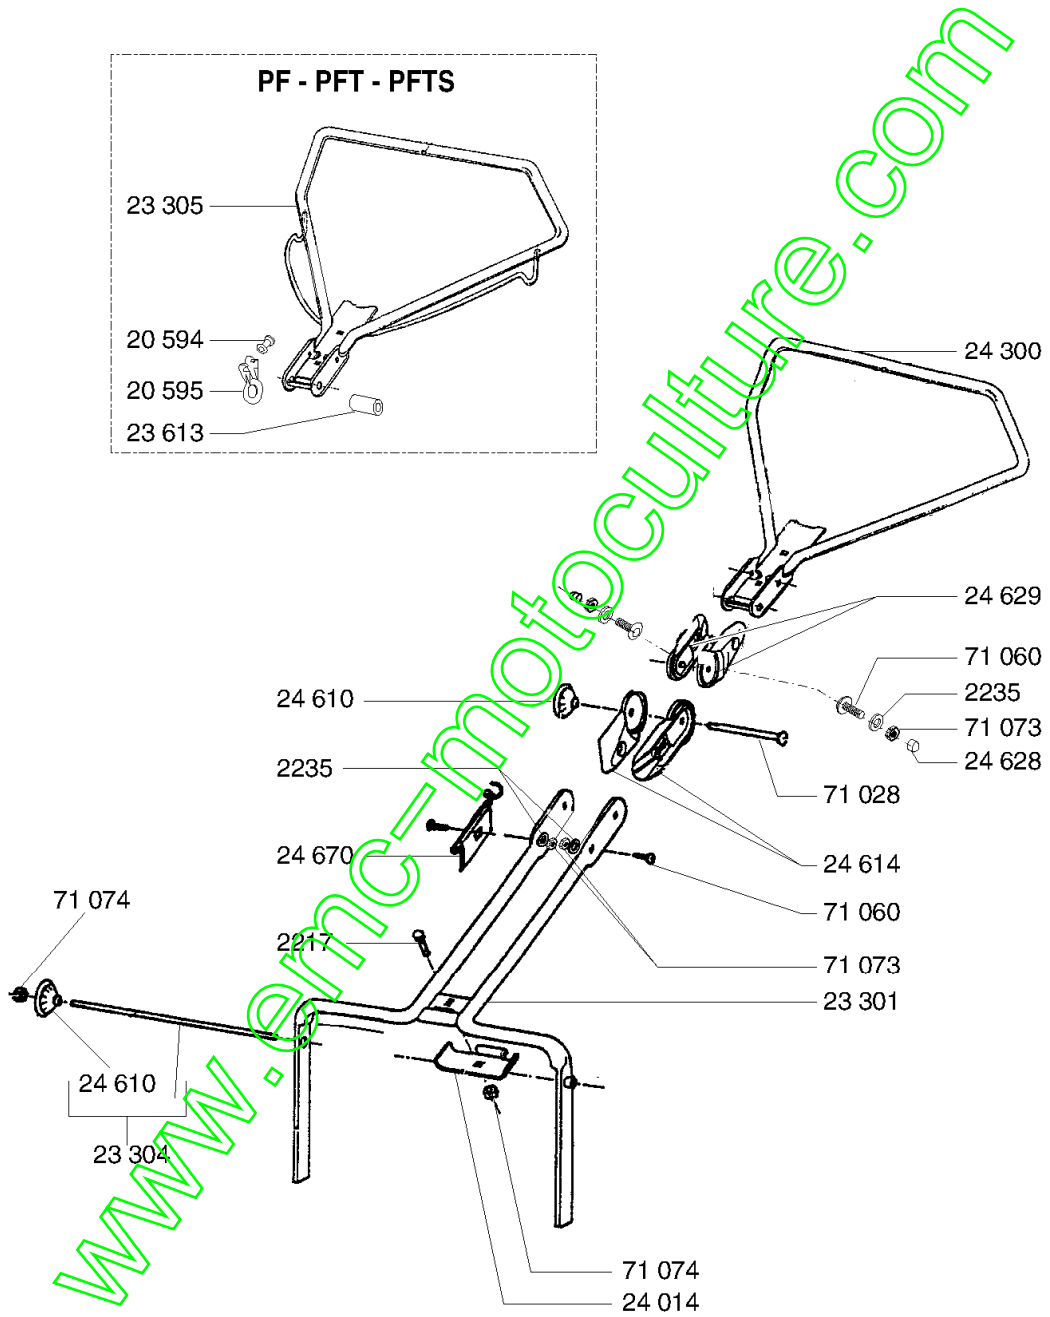

PAT - PATF - PATS -PB - PBT - PBTF - PC - PCT - PCTE - PF - PFT - PFTS -
PG - PGT - PGTF - PHTF - PITS - PKTF - PKTO - PKTS - PMT - PMTF -
PNT - PRT - PS - PST -PV - PVP - PVT

46 A1/V1

08-2000

Repère	Code Pièce	Désignation	Qté
2217	2217	BOULON T.RDE M8 X 1	1
2235	2235	RDLE PL.A 6,4	1
20594	20594	POULIE FLIP-FLAP	1
20595	20595	CROCHET FLIP-FLAP	1
23301	23301	GUIDON INFERIEUR	1
23304	23304	ENSEMBLE AXE/BOUTON	1
23305	23305	ENS.GUIDON SUP ELE	1
23613	23613	TUBE ISOLANT	1
24014	24014	CROCHET PANIER	1
24300	24300	GUIDON SUP.THERM.	1
24610	24610	BOUTON 'PETIT'	1
24614	24614	1/2 LIAISON CRANTEE	1
24628	24628	CHAPEAU PROTECTION	1
24629	24629	1/2 LIAISON CRANTEE	1
24670	24670	GUIDE CORDE LANCEUR	1
71028	71028	VIS J M 8X110	1
71060	71060	VIS J M 6X25	1
71073	71073	ECROU AUTOFR.HM6	1
71074	71074	ECROU AUTOFR.HM8	1

Repère	Code Pièce	Désignation	Qté
24690	24690	BOUTON VERROUILLAGE	1
24724	24724	RESSORT CARBURATEUR	1
24746	24746	SECTEUR CRANTE OEEO	1
24777	24777	BOUTON MANOEUV.VERT	1
24953	24953	COUVERCLE DECOUPE D	1
24954	24954	COUVERCLE DECOUPE G	1
71050	71050	VIS EJOT-PT KA40X12	1
71051	71051	VIS EJOT-PT KA40X14	1
71082	71082	VIS EJOT-PT KA40X12	1