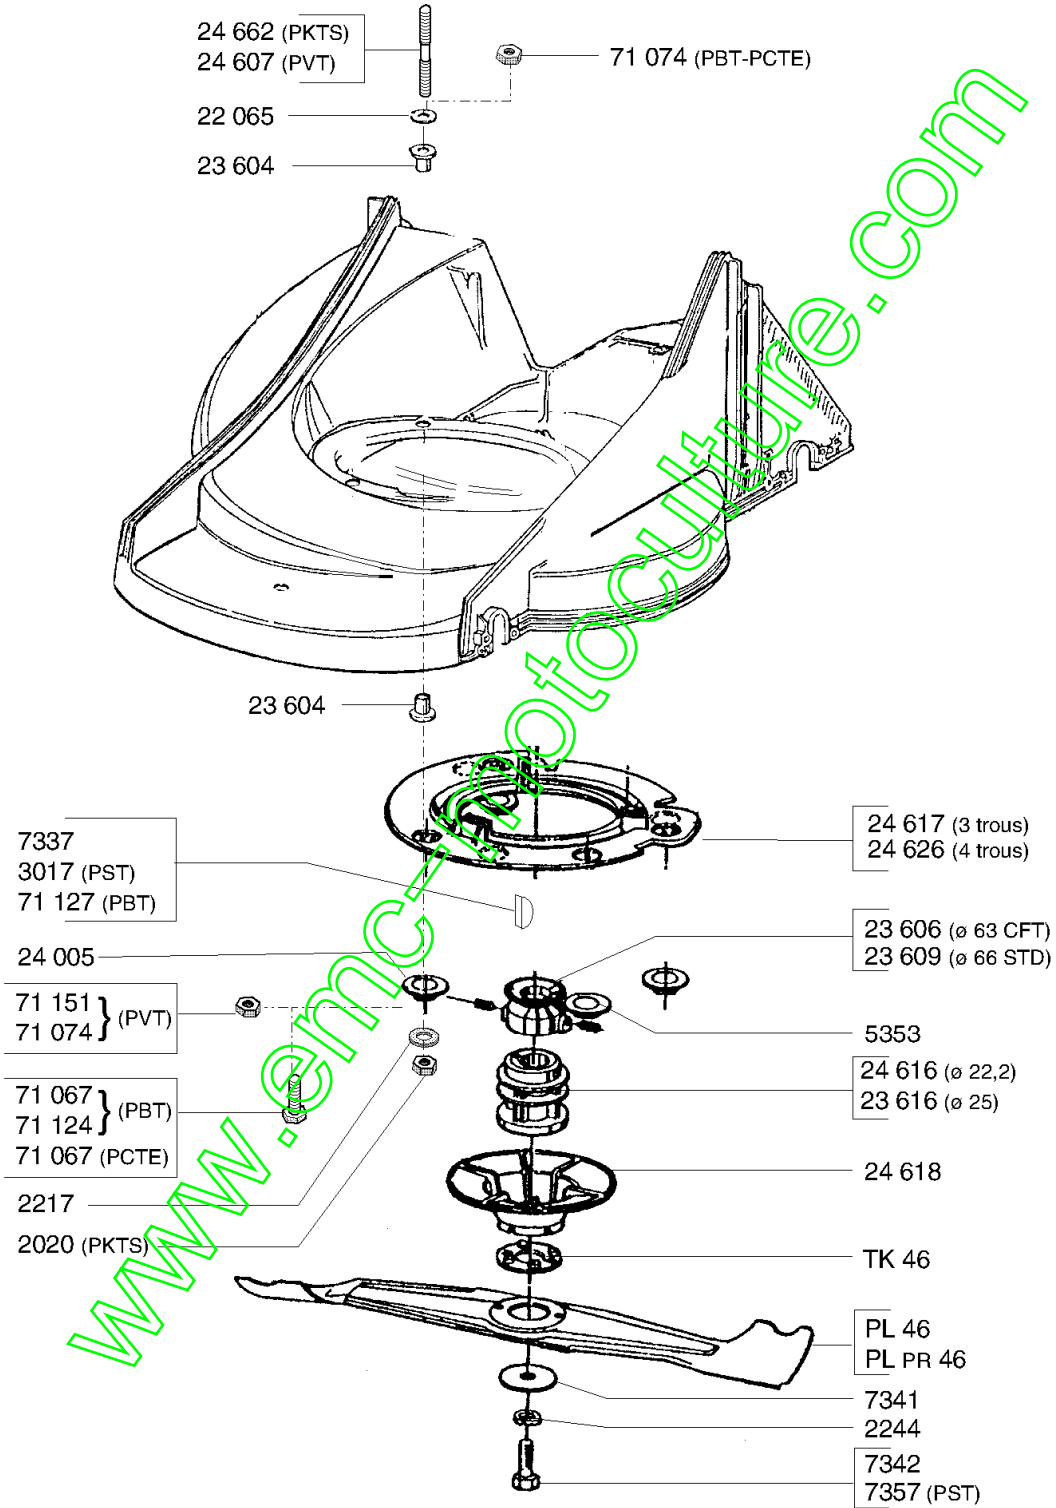

**PAT - PATS - PBT - PCT - PCTE - PGT
PITS - PKTO - PKTS - PMT - PNT - PRT - PST - PVT**

46 C3/V1

09-2000