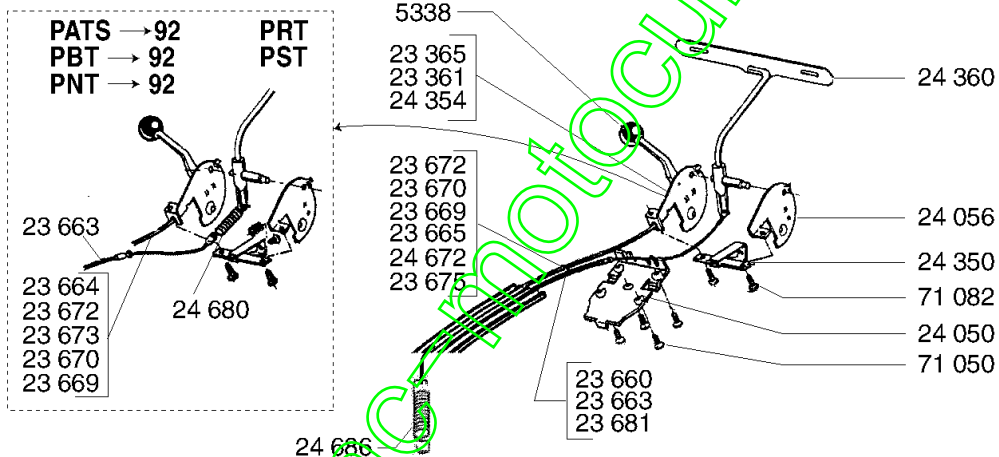

PATS - PBT - PCT - PITS - PNT - PVT - PKTS 93 →