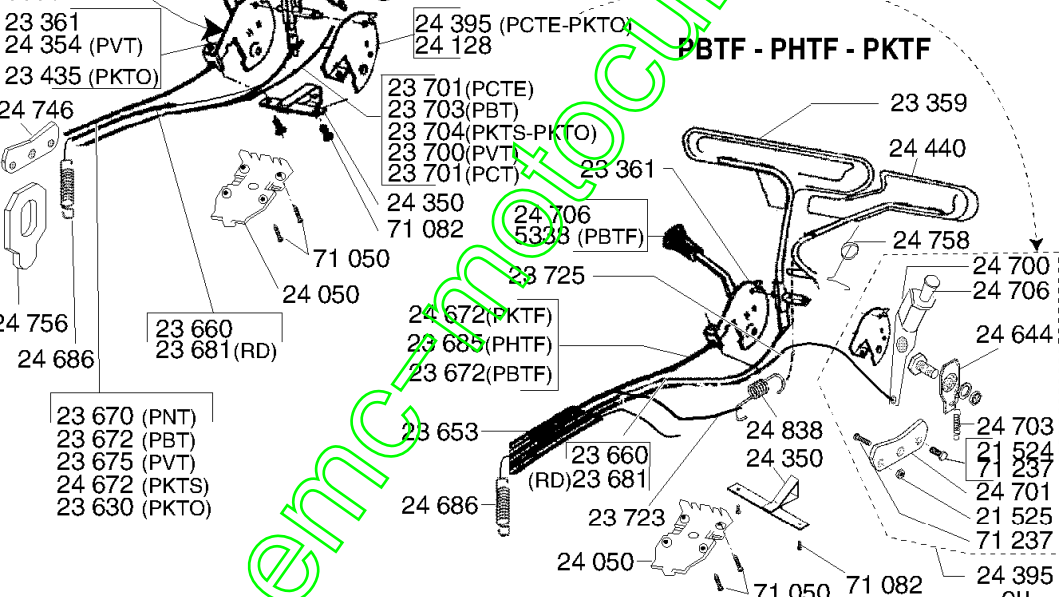

www.emc-motoculture.com

PATF - PBT - PBTF - PCT - PCTE - PGTF - PHTF - PITS - PKTF - PKTO - PKTS

PATS - PBT - PCT - PCTE - PKTO - PITS - PKTS - PVT

PBTF - PHTF - PKTF

46 A4/V2

06-2001

Repère	Code Pièce	Désignation	Qté
5338	5338	*** Article remplacé ***	1
8610	8610	CLEF	1
20647	20647	CONTACT.A CLE CPL.	1
20682	20682	SANGLE POUR BATTER.	1
21524	21524	VIS H M4-10	1
21525	21525	ECROU AUTOFR.HM4	1
23053	23053	PLATINE DROITE GAZ	1
23359	23359	ENS.LEV.EMBR.TRACT.	1
23361	23361	MODULE GAZ	1
23435	23435	MODULE GAZ OEKO	1
23618	23618	FAISCEAU DEM.PCTE	1
23630	23630	TRANSMIS.GAZ OEKO	1
23650	23650	BOITIER CENTRAL	1
23651	23651	BOITIER INFERIEUR	1
23652	23652	CACHE ARRIERE BOIT.	1
23653	23653	ENVELOPPE CDE DIS.	1
23660	23660	CAB.+G.EMBR.TH.CLAB	1
23666	23666	OPERCULE	1
23670	23670	CABLE+GAINÉ GAZ	1
23672	23672	CABLE+GAINÉ GAZ	1
23675	23675	CABLE+GAINÉ GAZ	1
23681	23681	CABLE+GAINÉ EMBR.RD	1
23685	23685	TRANSMIS.GAZ GCV160	1
23700	23700	TRANSM.FREIN MOTEUR	1
23701	23701	TRANSM.FREIN MOTEUR	1
23703	23703	TRANSM.FREIN MOTEUR	1
23704	23704	TRANSM.FREIN MOTEUR	1
23723	23723	CABLE CDE EMB.FREIN	1
23725	23725	CABLE CDE VARIATEUR	1
24050	24050	BUTÉE DE GAINÉ	1
24059	24059	VERROU	1
24097	24097	TUBE ANNELE 100MM	1
24128	24128	PLATINE G.VITESSE	1