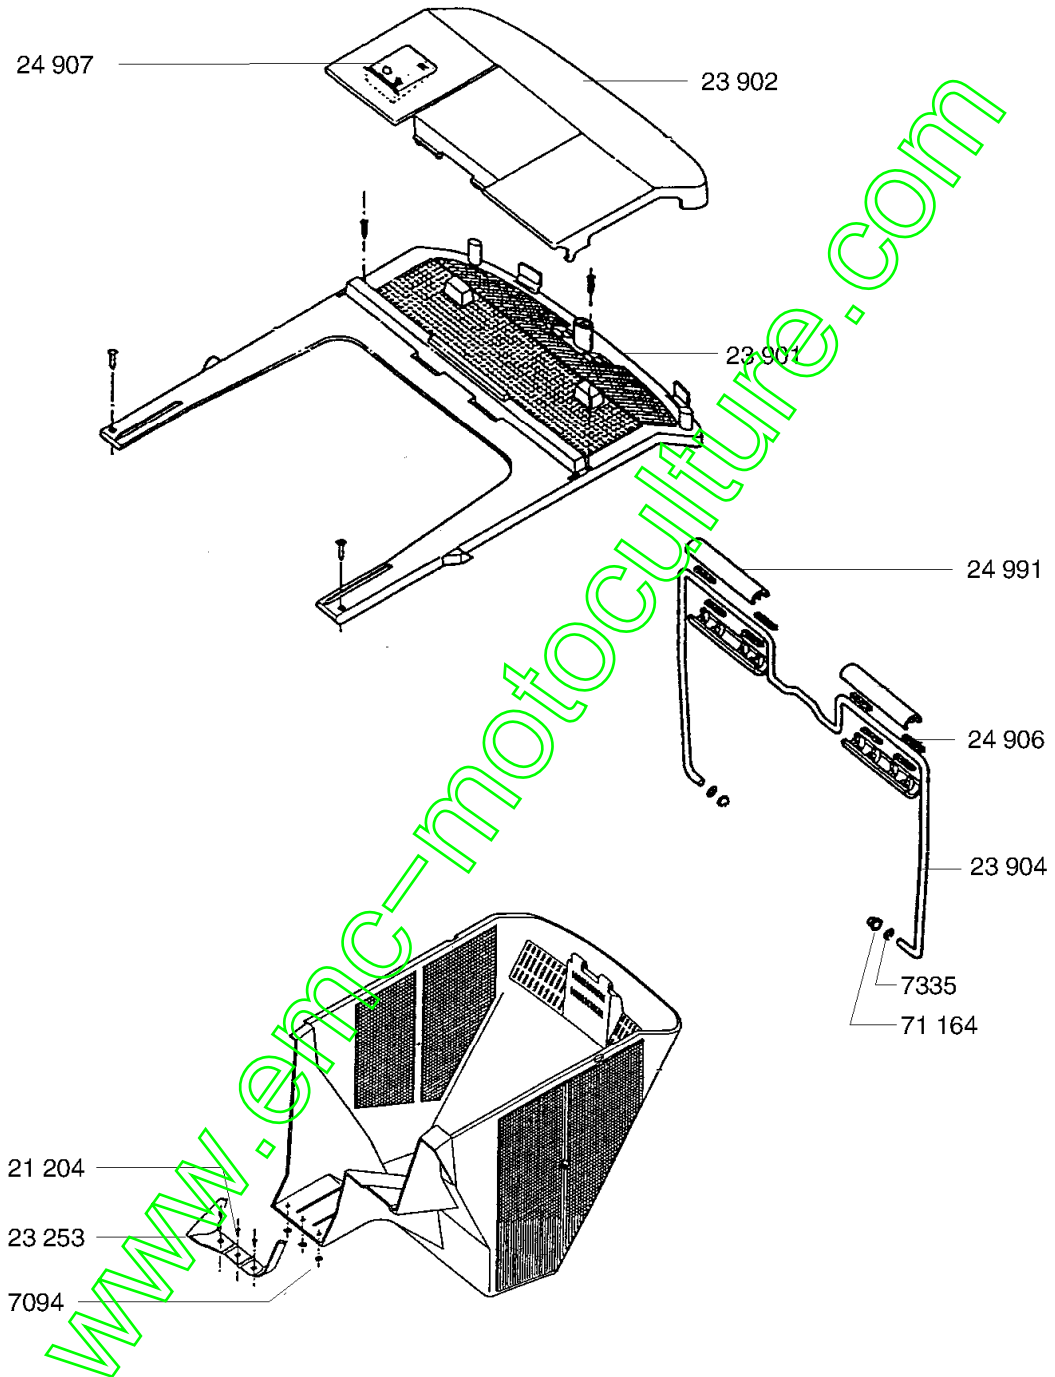

Panier PU46 / 1996

46 F1/V1

04-2000