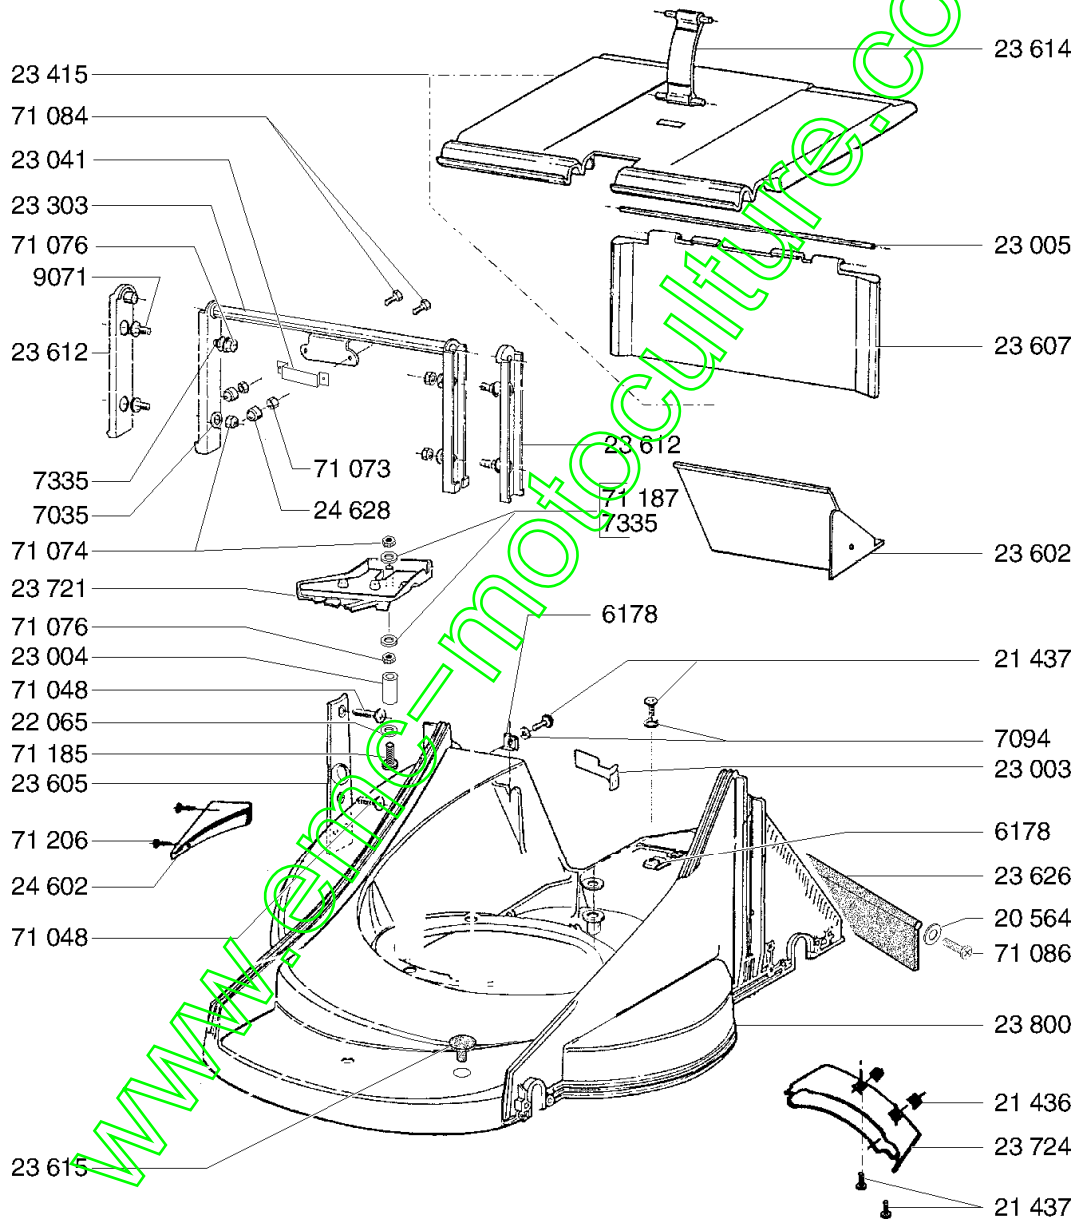

PAT - PATF - PATS -PB - PBT - PBTF - PC - PCT - PCTE - PF - PFT - PFTS -
PG - PGT - PGTF - PHTF - PITS - PKTF - PKTO - PKTS - PMT - PMTF -
PNT - PRT - PS - PST -PV - PVP -PVT

46 B1/V1

09-2000