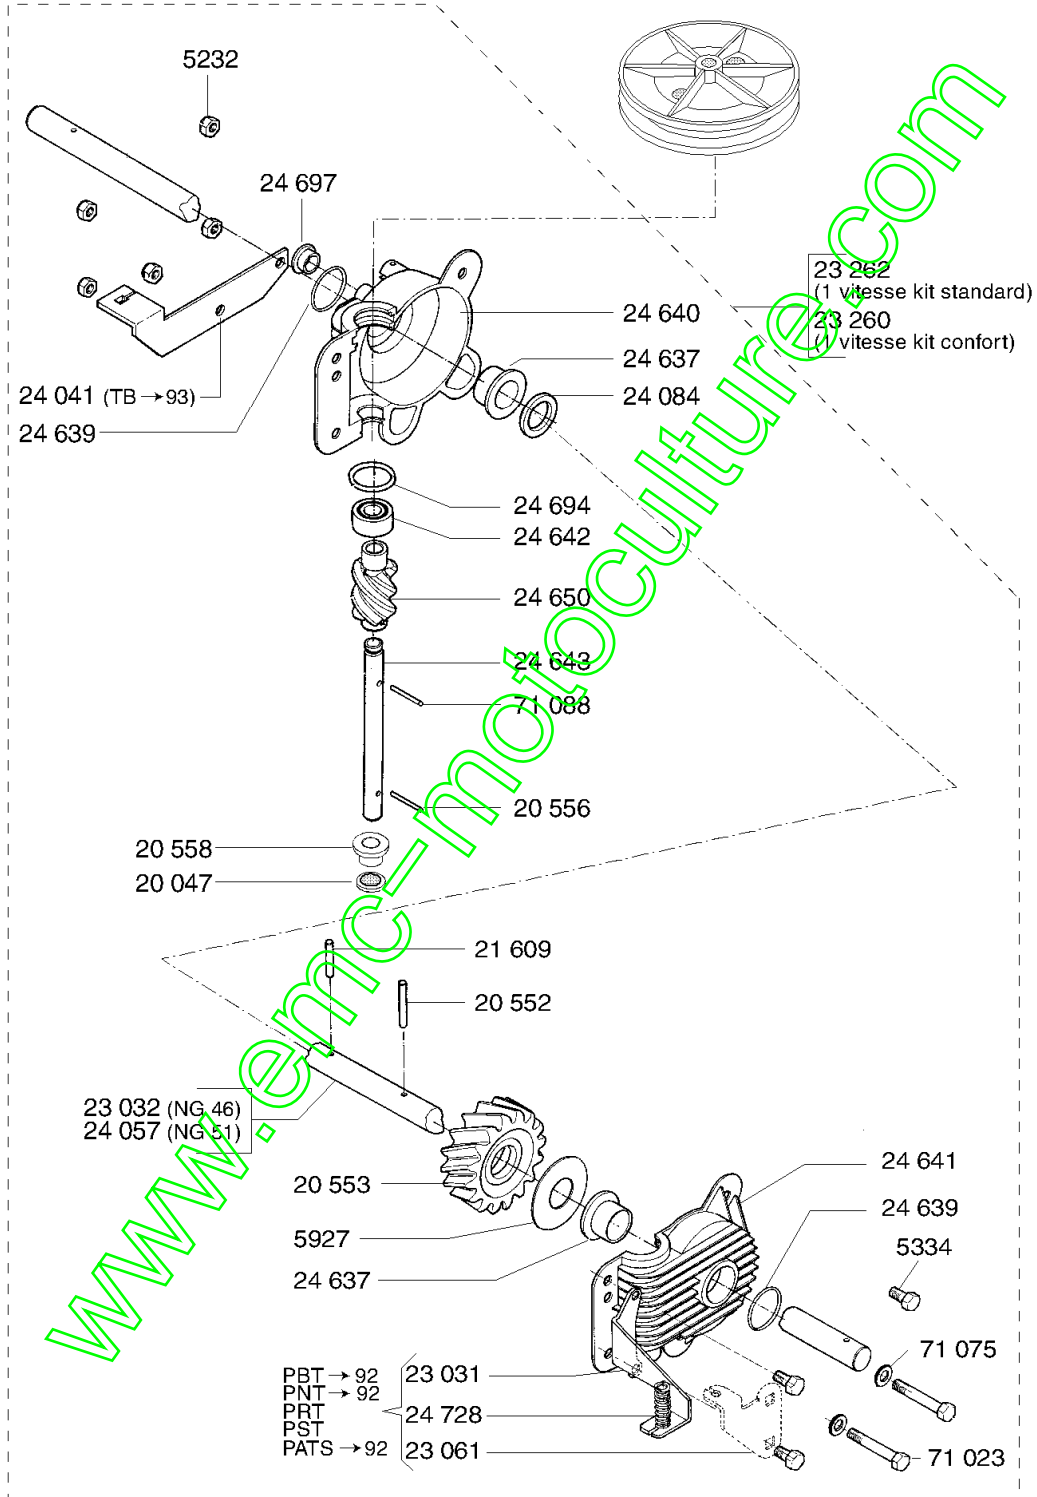

Réducteur Standard PATS → 92 - PBT → 92 PNT → 92 - PRT - PST - TB → 93 - TEB → 92

46 D2/V2

06-2001