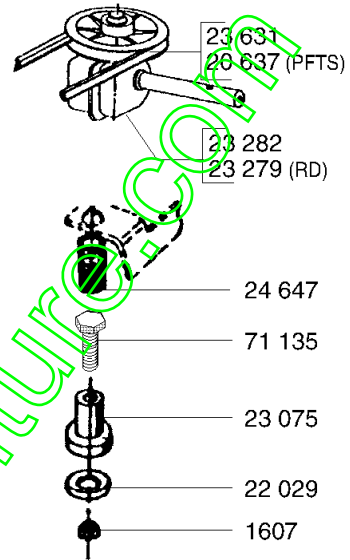

**PATS - PBT - PBTF - PCT -
PFTS - PITS - PKTS - PNT -
PRT - PST - PVT**