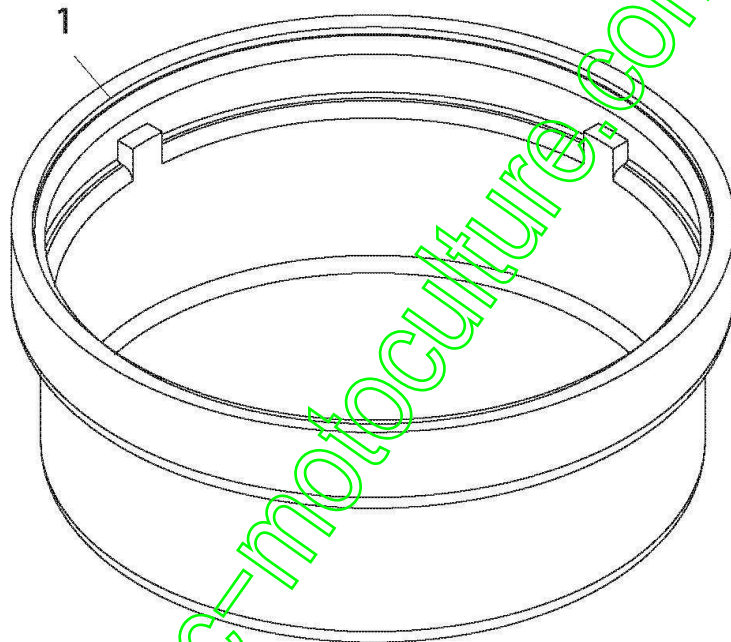

Illustration Essieu avant (2/2)

Réf.N°	Q.té	Code de l'article	Description	Validité depuis	Validité jusqu'à	Notes	Bulletin
1	1	C63804007AS	Axe				
2	1	C63804008637	Axe				
3	1	C6830128B637	Assieu anterieur				
4	4	C7100726	Vis				
5	2	C71204065	Ecrou				
6	2	C71404039	Goupille				
7	2	C7140470	Epingle				
8	1	C7260341	Bouchon				
9	2	C7311291A	Couvercle				
10	2	C7360316	Rondelle				
12	2	C73804128	Vis				
13	4	C7410660A	Flasque				
14	1	C74704299A	Tringle direction				
15	1	C78304601CS	Support				

www.emc-motoculture.com

www.emc-motoculture.com

E3-02002B-01