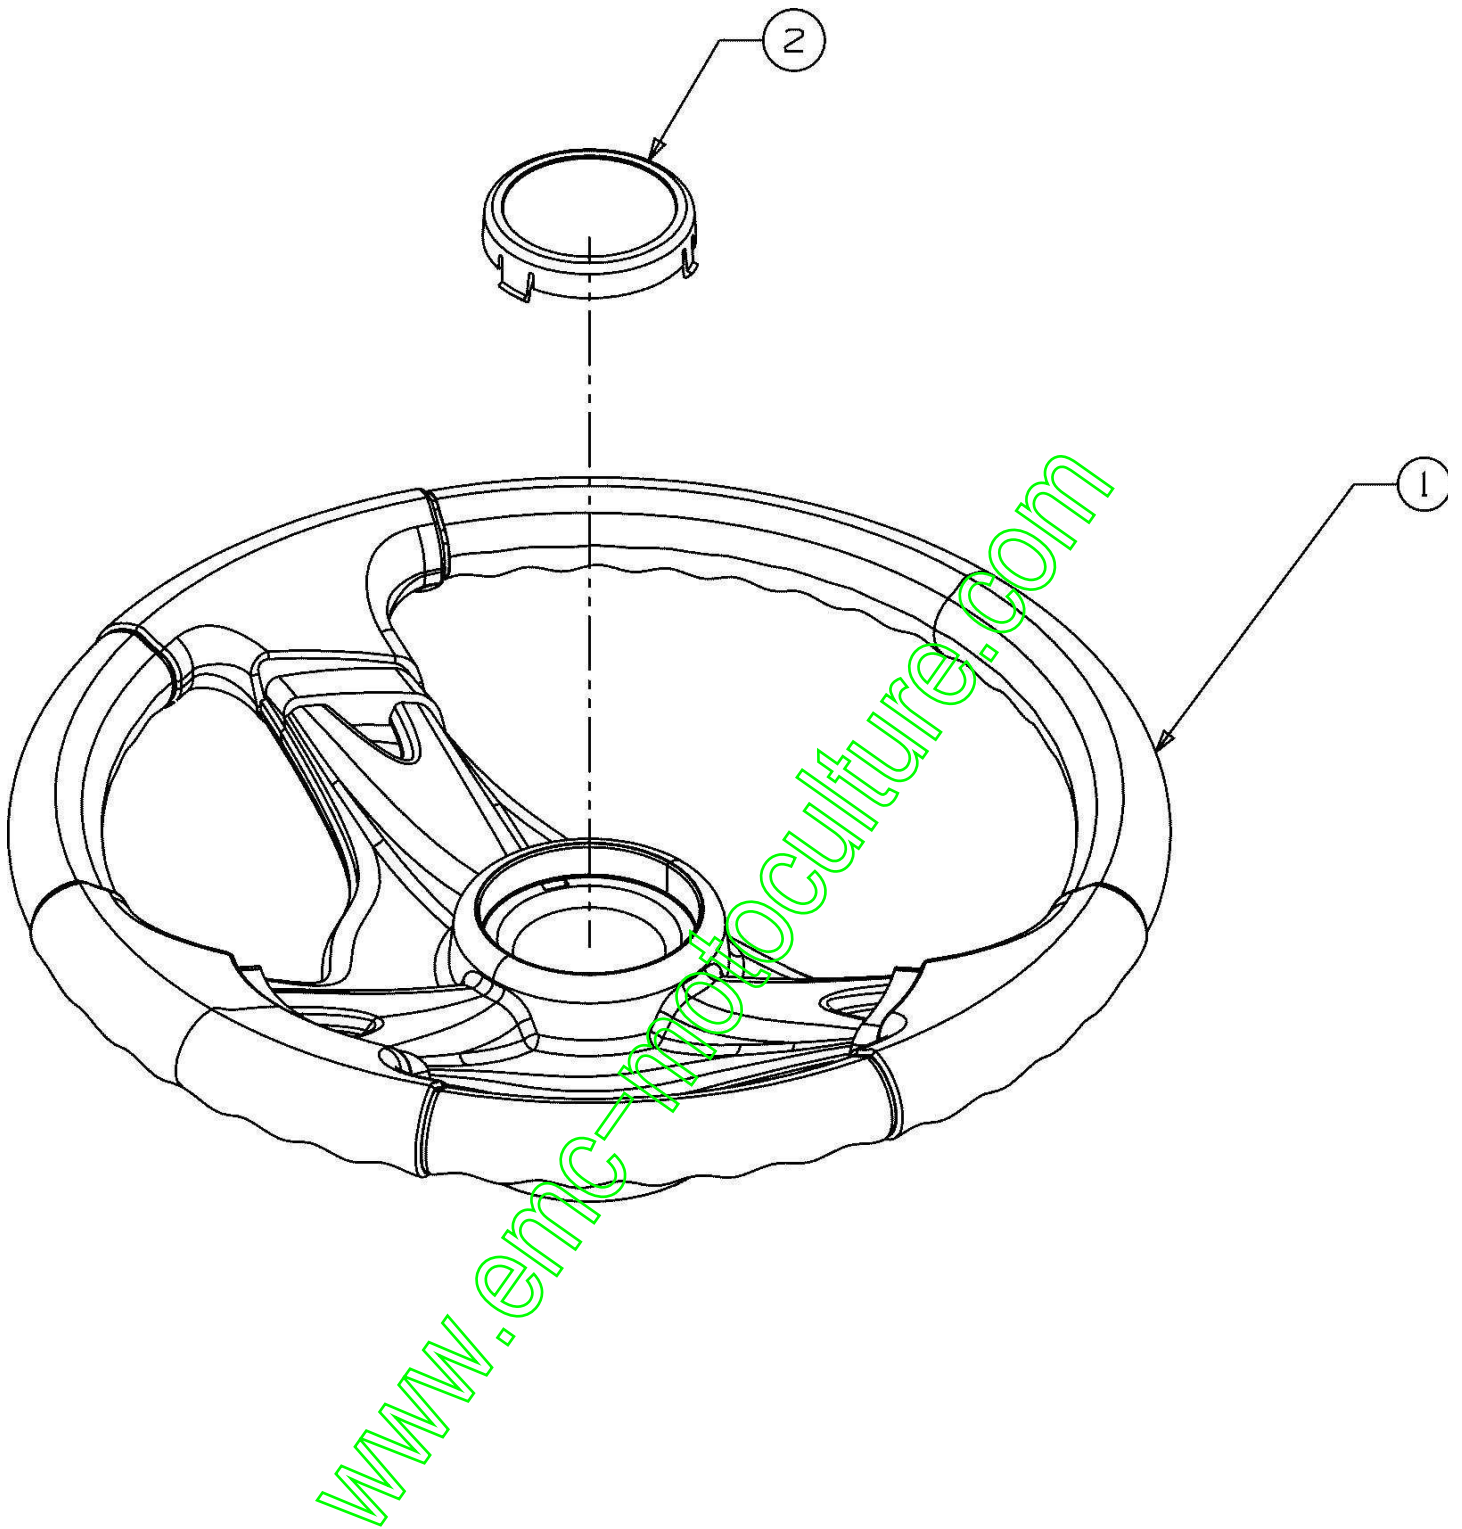

E3-02015A-01

Illustration Volant

Réf.N°	Q.té	Code de l'article	Description	Validité depuis	Validité jusqu'à	Notes	Bulletin
1	1	C63104028	Volant				
2	1	C73104039	Bouchon				

www.emc-motoculture.com