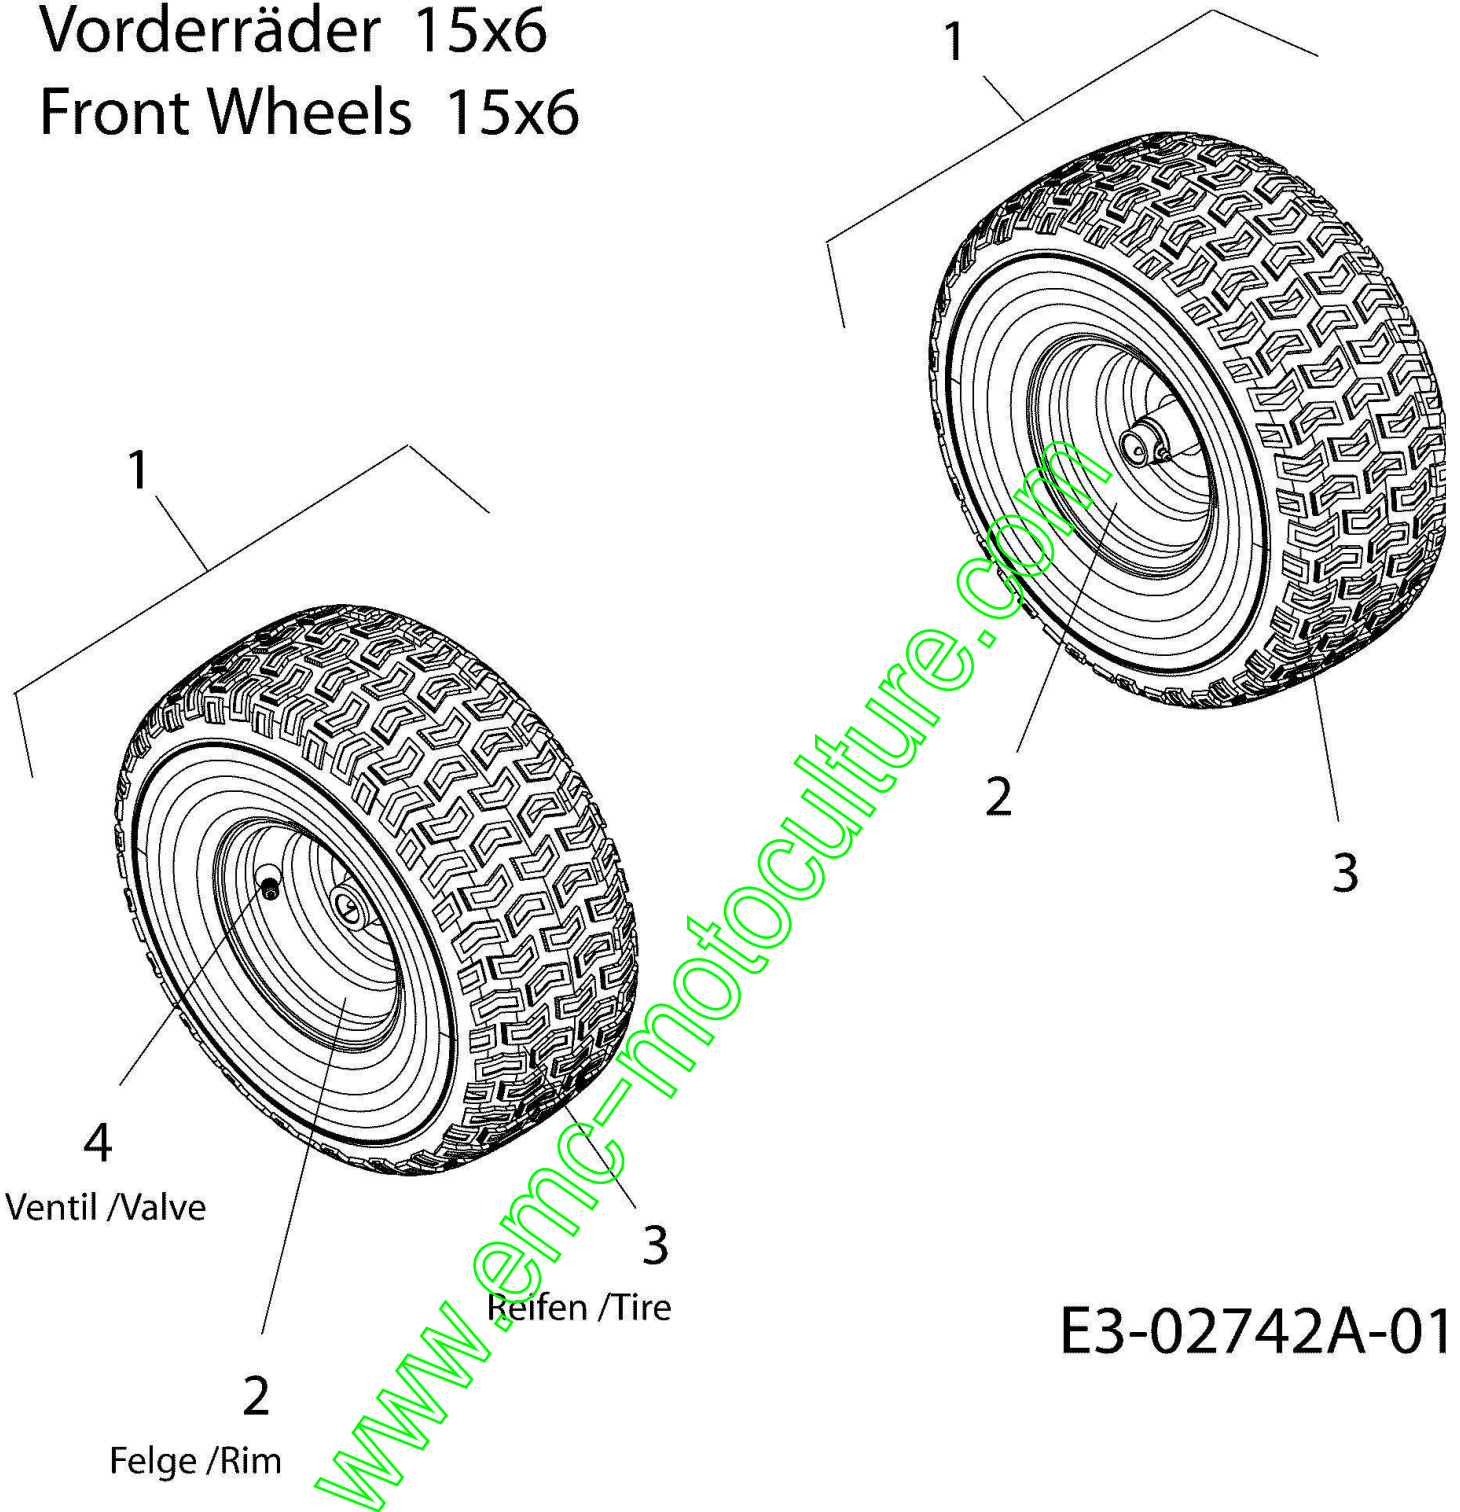

Vorderräder 15x6 Front Wheels 15x6

E3-02742A-01

Illustration Roues antérieures

Réf.N°	Q.té	Code de l'article	Description	Validité depuis	Validité jusqu'à	Notes	Bulletin
1	2	C63404229	Roue compl.				
2	2	C63404081662	Roue			Grigio; Grey	
3	2	C7341731	Pneumatique				
4	2	C7340255	Soupape				

www.emc-motoculture.com