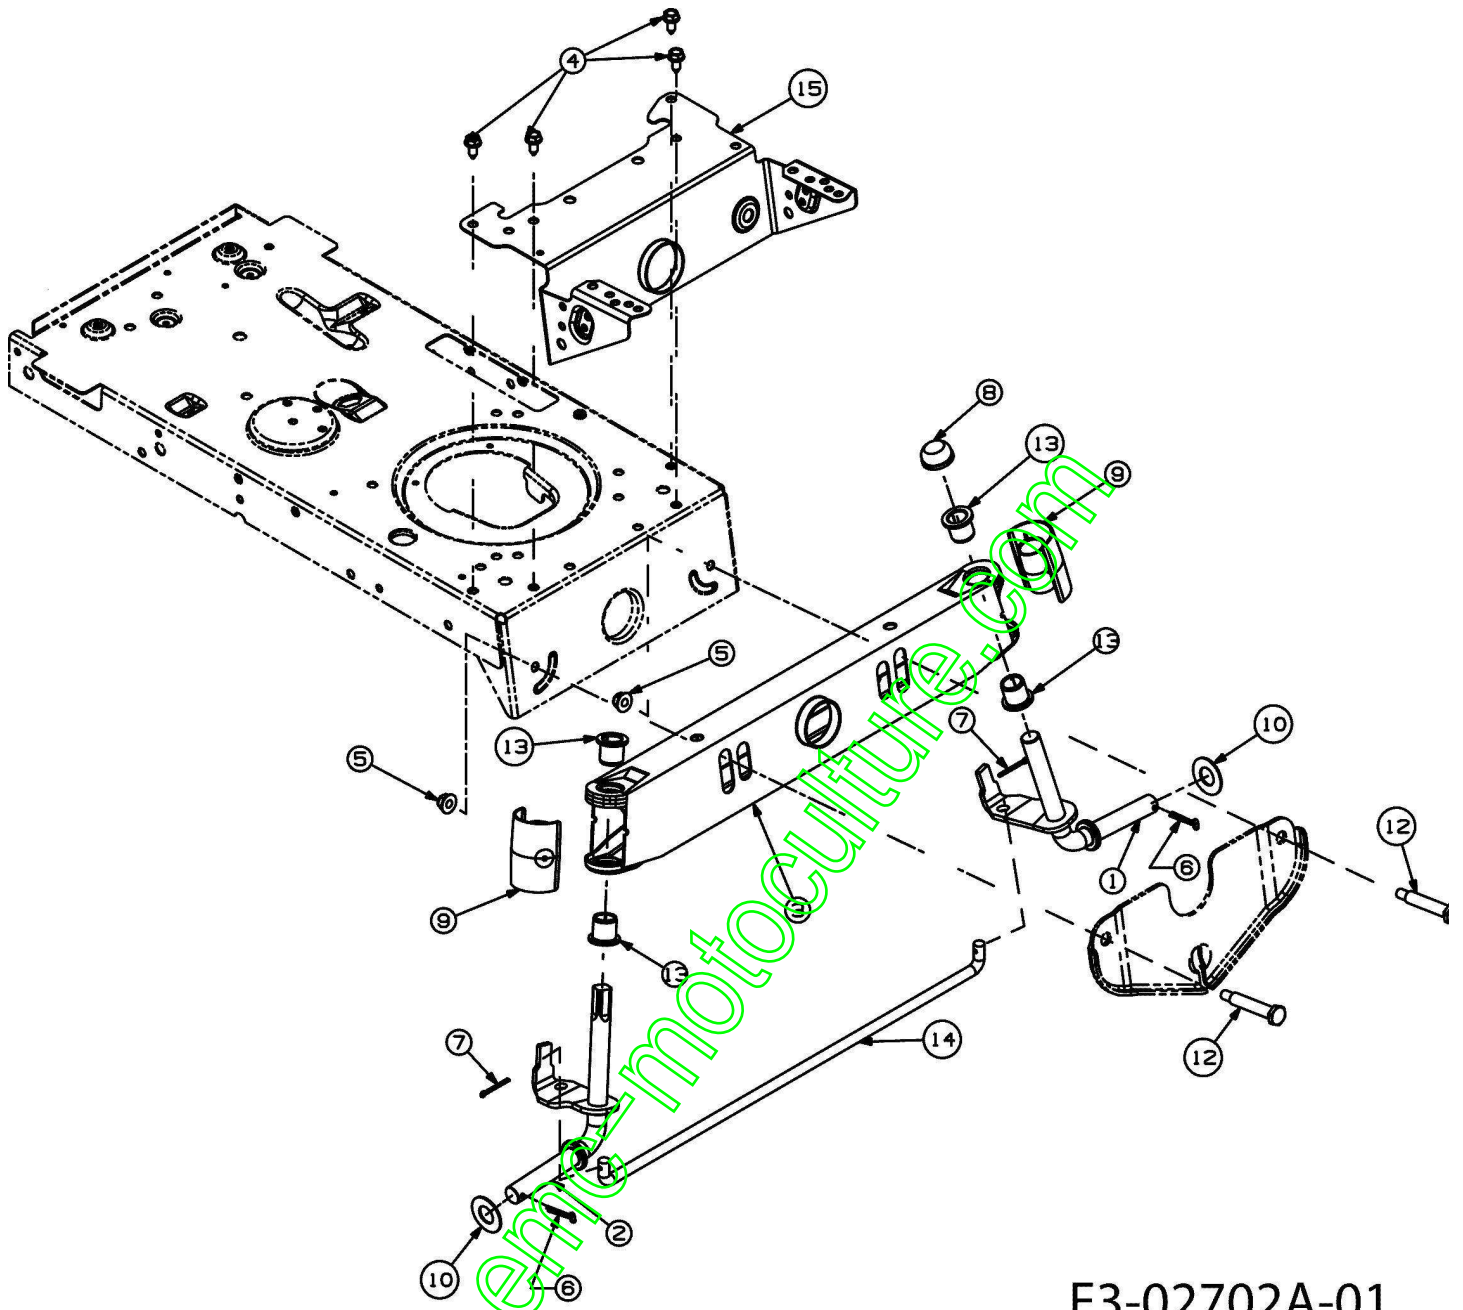

Leviers

Tableau de bord

Schéma électrique

Reservoir

Plateau de coupe

Soulèvement plateau de coupe

Roues antérieures

Roues arrières

Deflecteur

www.emc-motoculture.com

E3-02700A-01

Illustration Essieu avant (1/2)

Réf.N°	Q.té	Code de l'article	Description	Validité depuis	Validité jusqu'à	Notes	Bulletin
1	1	C6174024	Directrice				
2	1	C710376	Vis				
3	1	C7100643	Vis				
4	1	C7101309	Vis				
5	1	C7103180	Vis				
6	1	C7120240	Ecrou				
7	1	C7120262	Ecrou				
8	1	C7124063	Ecrou				
10	1	C7230448A	Connection				
11	1	C736242	Rondelle				
13	1	C7384141	Vis				
14	1	C7380919B	Tringle direction				
15	1	C74104124	Flasque				
16	1	C7410475	Coussinet				
17	1	C74705385	Planton				
18	1	C7480389	Rondelle				
19	1	C74804065ZW	Accul				
20	1	C74804068	Entretoise				
21	1	C7504418	Entretoise				
22	1	C78304644	Plaquette				

www.emc-motoculture.com

E3-02702A-01

Illustration Essieu avant (2/2)

Réf.N°	Q.té	Code de l'article	Description	Validité depuis	Validité jusqu'à	Notes	Bulletin
1	1	C63804007AS	Axe				
2	1	C63804008637	Axe				
3	1	C6830128B637	Assieu anterieur				
4	4	C7100726	Vis				
5	2	C71204065	Ecrou				
6	2	C71404039	Goupille				
7	2	C7140470	Epingle				
8	1	C7260341	Bouchon				
9	2	C7311291A	Couvercle				
10	2	C7360316	Rondelle				
12	2	C73804128	Vis				
13	4	C7410660A	Flasque				
14	1	C74704299A	Tringle direction				
15	1	C78304601CS	Support				