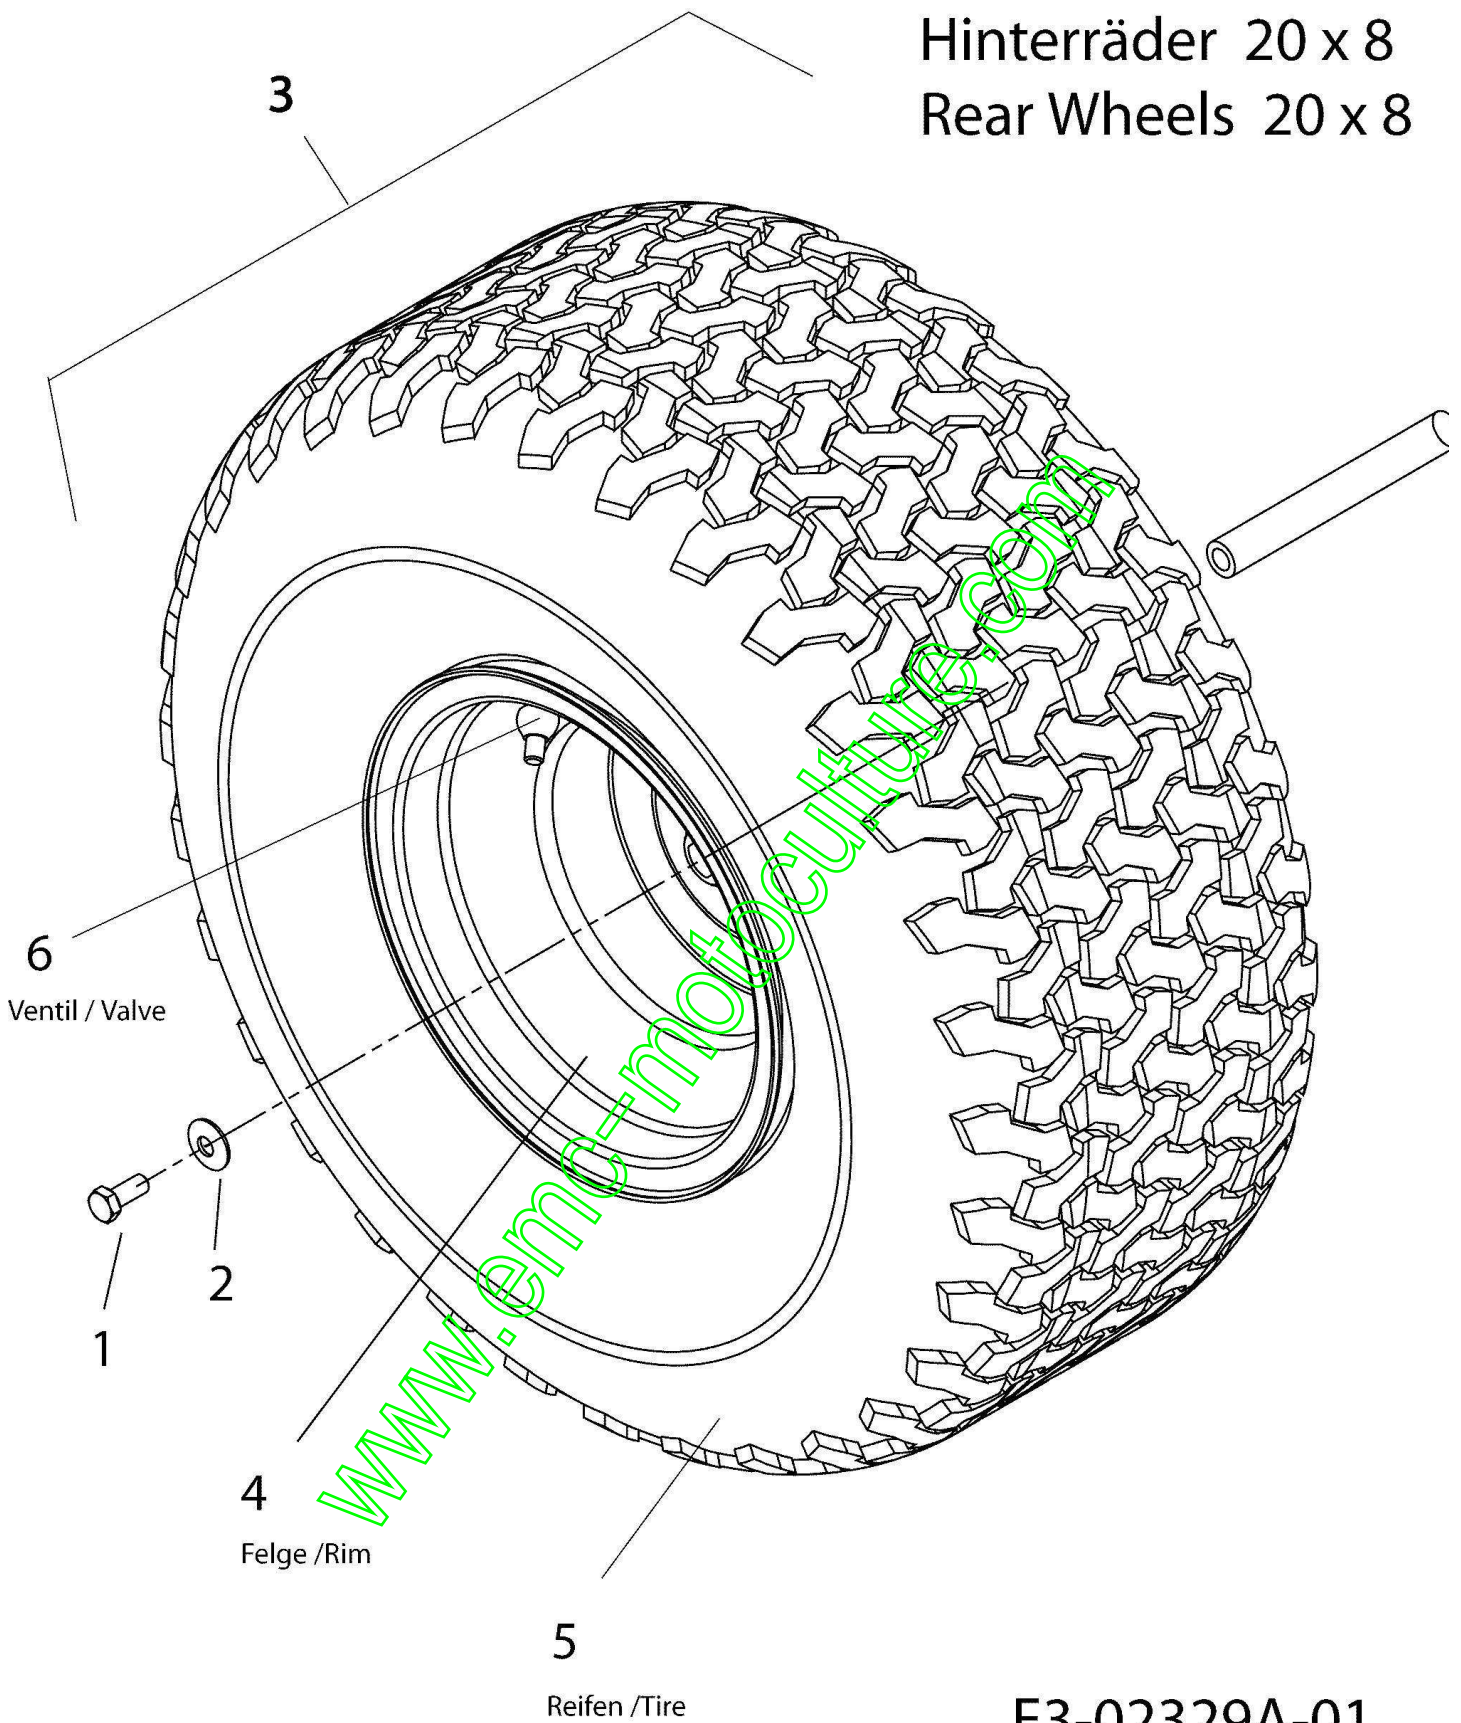

Hinterräder 20 x 8
Rear Wheels 20 x 8

E3-02329A-01

Illustration Roues arrières

Réf.N°	Q.té	Code de l'article	Description	Validité depuis	Validité jusqu'à	Notes	Bulletin
1	2	C7100627	Vis				
2	2	C7360242	Rondelle				
3	2	C6340104G	Roue				
4	2	C63404369662	Jante			Grigio; Grey	
5	2	C7341730	Bandage				
6	2	C7340255	Soupape				

www.emc-motoculture.com