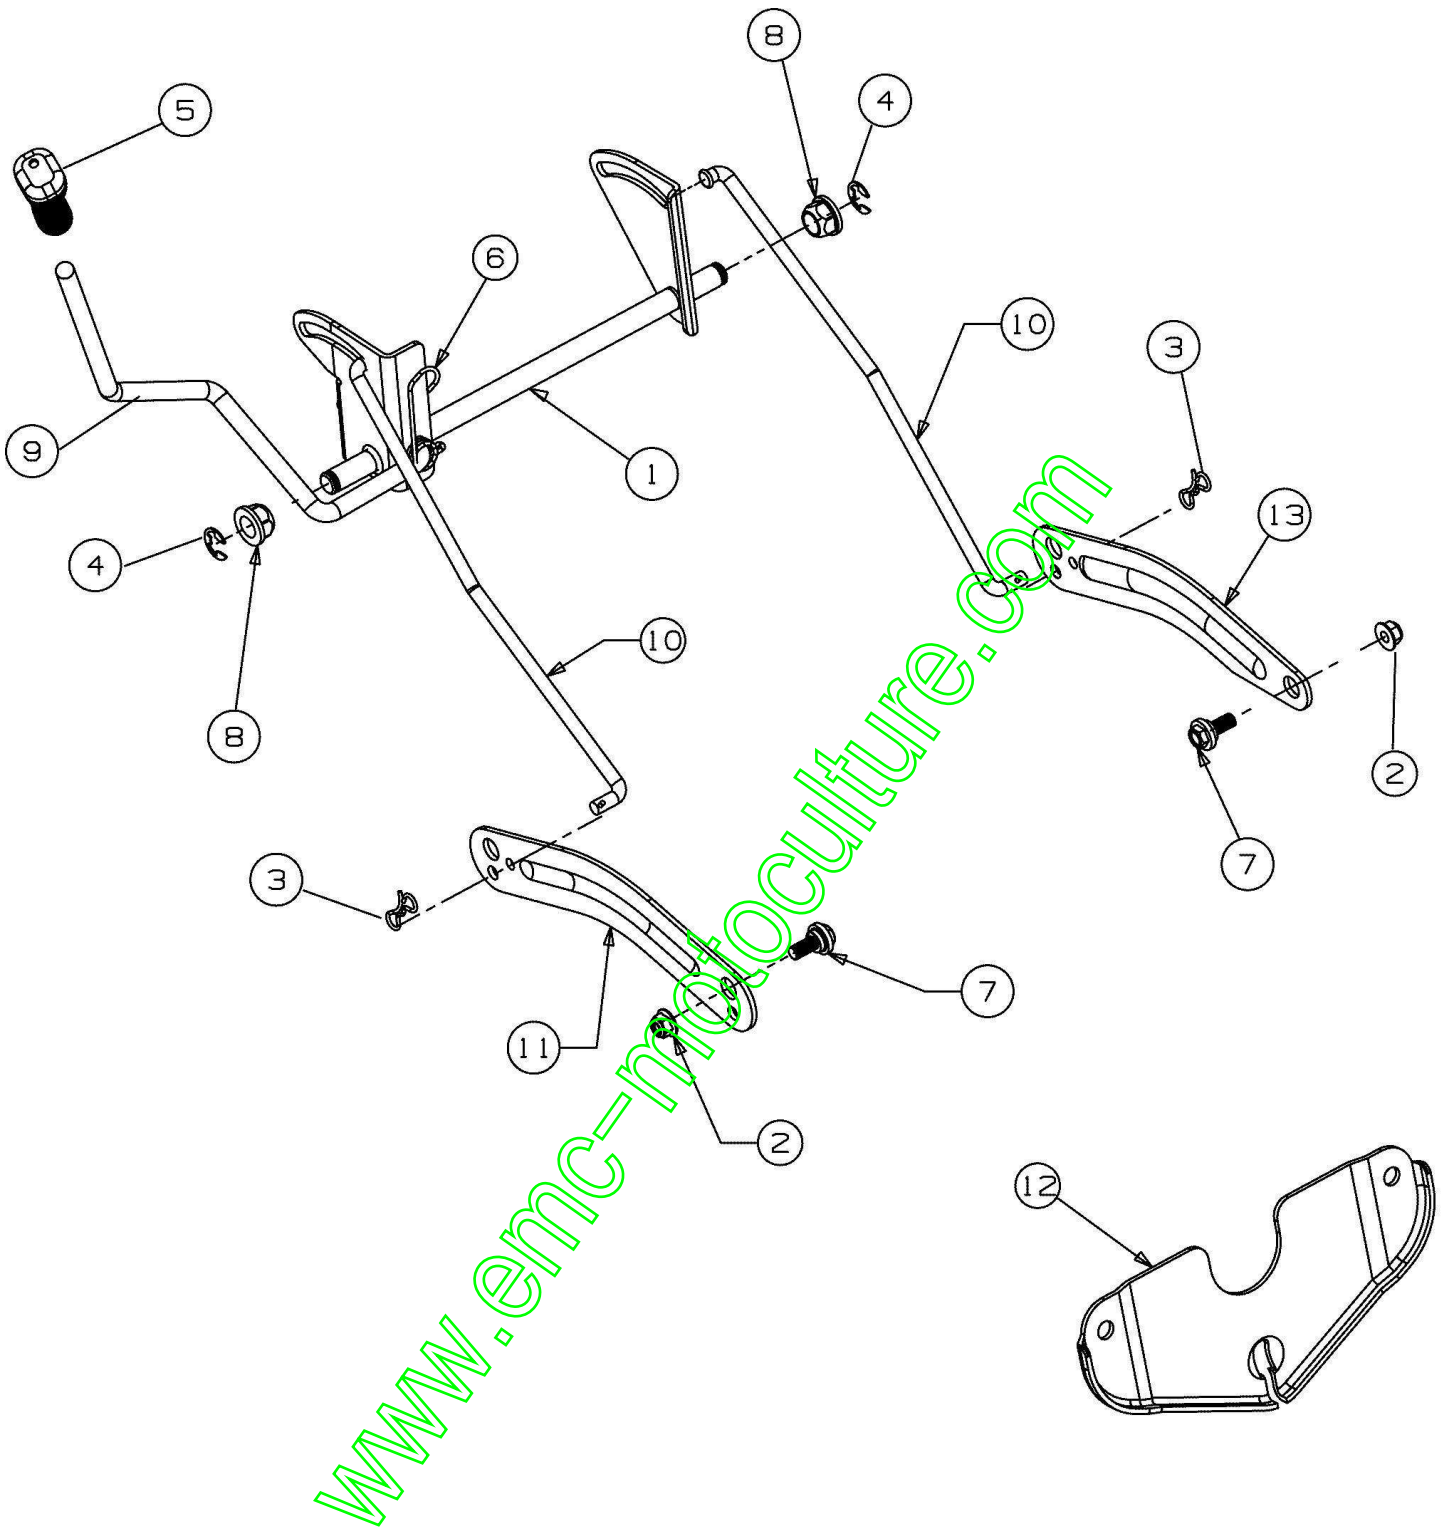

www.emc-motoculture.com

42" Deck
mit Rädern-
w/Gage Wheels

SEE 813-060279 FOR
LOCATION OF 747-04307
siehe E3-02732A-01

E3-02740A-01

Illustration Plateau de coupe

Réf.N°	Q.té	Code de l'article	Description	Validité depuis	Validité jusqu'à	Notes	Bulletin
1	2	C6180624A	Support				
2	1	C98304138B	Frein			Nero; Black	
3	1	C68304162AS	Plateau de coupe				
4	1	C98304167	Frein				
5	1	C68304228637	Plaquette				
6	1	C7100347	Vis				
7	1	C7100528	Vis				
8	7	C7100604A	Vis				
9	2	C7100778	Vis				
10	9	C7101260A	Vis				
11	1	C7103008	Vis				
12	2	C7103015	Vis				
13	1	C7103085	Vis				
14	1	C7120206	Ecrou				
15	1	C7124063	Ecrou				
16	4	C71204065	Ecrou				
17	2	C71205134	Ecrou				
18	1	C7120641	Ecrou				
19	2	C7123006	Ecrou				
20	1	C7123083	Ecrou				
21	1	C7140104	Goupille				
22	1	C71704074	Entretoise				
23	2	C7260233	Ecrou				
24	1	C73204280B	Ressort				
25	1	C73204287	Ressort				
26	2	C7340973	Roue				
27	1	C7360649	Rondelle				
29	1	C7360225	Bague				
30	2	C7360267	Rondelle				
31	2	C7360270	Rondelle				
32	1	C7360300	Rondelle				
33	2	C7380373	Vis				
34	1	C73804146	Ecrou				
35	1	C73804162C	Entretoise				
36	1	C73804166	Entretoise				
37	2	C7420616AR	Lame				
38	1	C74704269A	Tige				
39	1	C74704857	Tige				
40	1	C74704379A	Levier				
41	1	C74804069	Rondelle				
42	1	C75004446	Bague				
43	2	C7500566A	Bague				
44	1	C75404060C	Courroie				
45	2	C75308171	Poulie				
47	2	C78304327BS	Couvercle				
48	1	C78304740637	Plaquette				

www.emc-motoculture.com

Illustration Plateau de coupe

Réf.N°	Q.té	Code de l'article	Description	Validité depuis	Validité jusqu'à	Notes	Bulletin
49	1	C7831025	Deflecteur				

www.emc-motoculture.com

E3-02741A-01