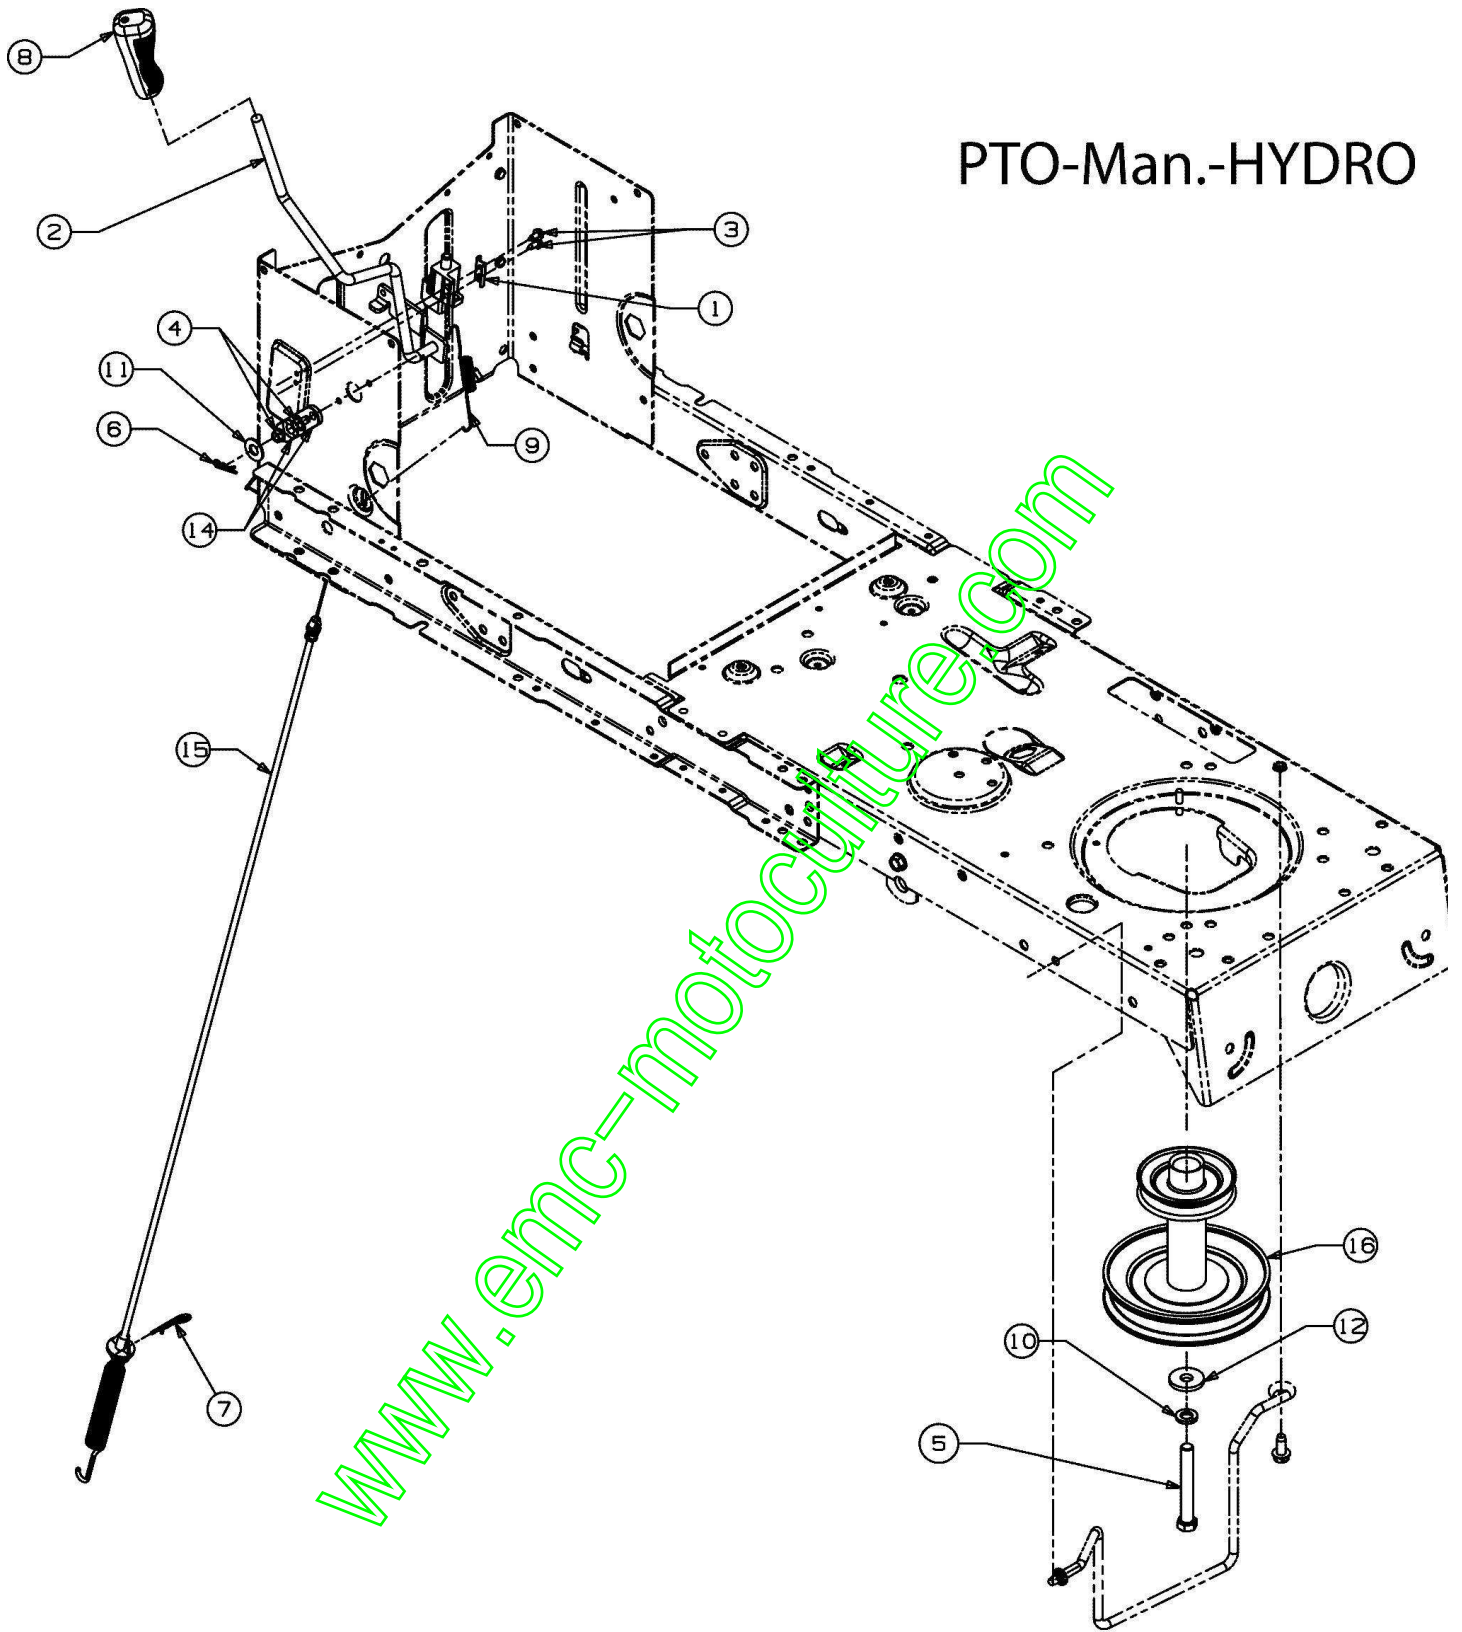

www.emc-motoculture.com

STYLE 9

E3-02731A-01

Illustration Carrosserie

Réf.N°	Q.té	Code de l'article	Description	Validité depuis	Validité jusqu'à	Notes	Bulletin
1	2	C710376	Vis				
2	6	C7100599	Vis				
3	2	C7100642	Vis				
4	2	C7100778	Vis				
5	2	C7100895	Vis				
6	2	C7100924	Vis				
7	4	C7101017	Vis				
8	4	C7120185	Ecrou				
9	4	C7120292	Ecrou				
10	2	C7124063	Ecrou				
11	2	C71204064	Contreecrou				
12	2	C7250963	Ampoule				
13	2	C7251649	Douille				
14	2	C7260201	Rondelle				
15	1	C7530895	Grille				
16	1	C73105078C	Support				
17	1	C7312118A	Lens				
18	2	C7363078	Rondelle				
19	1	C7472138	Support				
20	2	C7500566A	Bague				
21	1	C78307834010	Capot (orange)				
22	1	C7830784APO	Capot lateral (orange)				
23	1	C78307854010	Capot lateral (orange)				
24	1	C7831346637	Support				

www.emc-motoculture.com

E3-02733A-01

Illustration Leviers

Réf.N°	Q.té	Code de l'article	Description	Validité depuis	Validité jusqu'à	Notes	Bulletin
1	1	C17962	Plaquette				
2	1	C64704096AS	Levier				
3	2	C7101237	Vis				
4	2	C7100599	Vis				
5	1	C7103157A	Vis				
6	1	C7140104	Goupille				
7	1	C7140145	Goupille				
8	1	C72004049A	Poignee				
9	1	C73204276A	Ressort				
10	1	C7360171	Rondelle				
11	1	C7360300	Rondelle				
12	1	C7360322	Rondelle				
14	2	C74104119A	Roulement				
15	1	68120030	Gaine du type bowden				
16	1	C75604067A	Poulie				