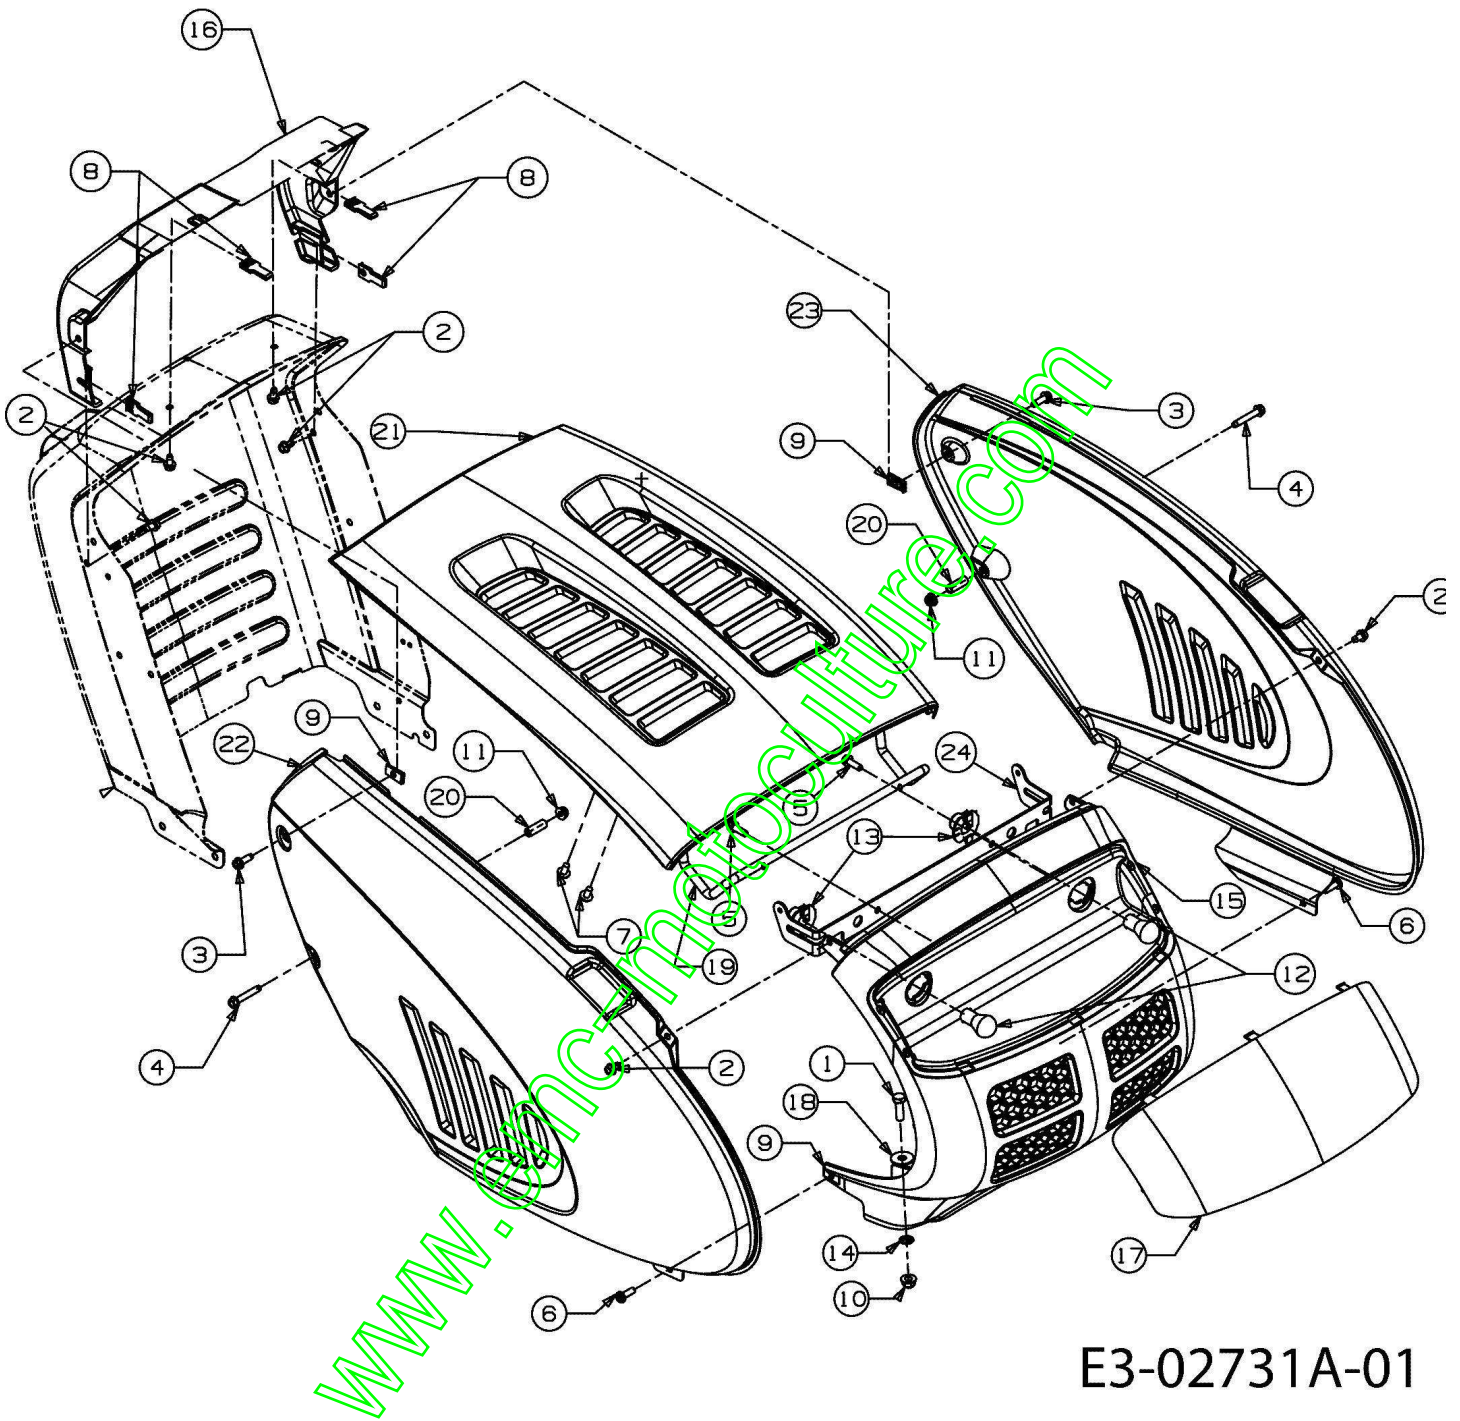

www.emc-motoculture.com

STYLE 9

E3-02731A-01

Illustration Carrosserie

Réf.N°	Q.té	Code de l'article	Description	Validité depuis	Validité jusqu'à	Notes	Bulletin
1	2	C710376	Vis				
2	6	C7100599	Vis				
3	2	C7100642	Vis				
4	2	C7100778	Vis				
5	2	C7100895	Vis				
6	2	C7100924	Vis				
7	4	C7101017	Vis				
8	4	C7120185	Ecrou				
9	4	C7120292	Ecrou				
10	2	C7124063	Ecrou				
11	2	C71204064	Contreecrou				
12	2	C7250963	Ampoule				
13	2	C7251649	Douille				
14	2	C7260201	Rondelle				
15	1	C7530895	Grille				
16	1	C73105078C	Support				
17	1	C7312118A	Lens				
18	2	C7363078	Rondelle				
19	1	C7472138	Support				
20	2	C7500566A	Bague				
21	1	C78307834010	Capot (orange)				
22	1	C7830784APO	Capot lateral (orange)				
23	1	C78307854010	Capot lateral (orange)				
24	1	C7831346637	Support				