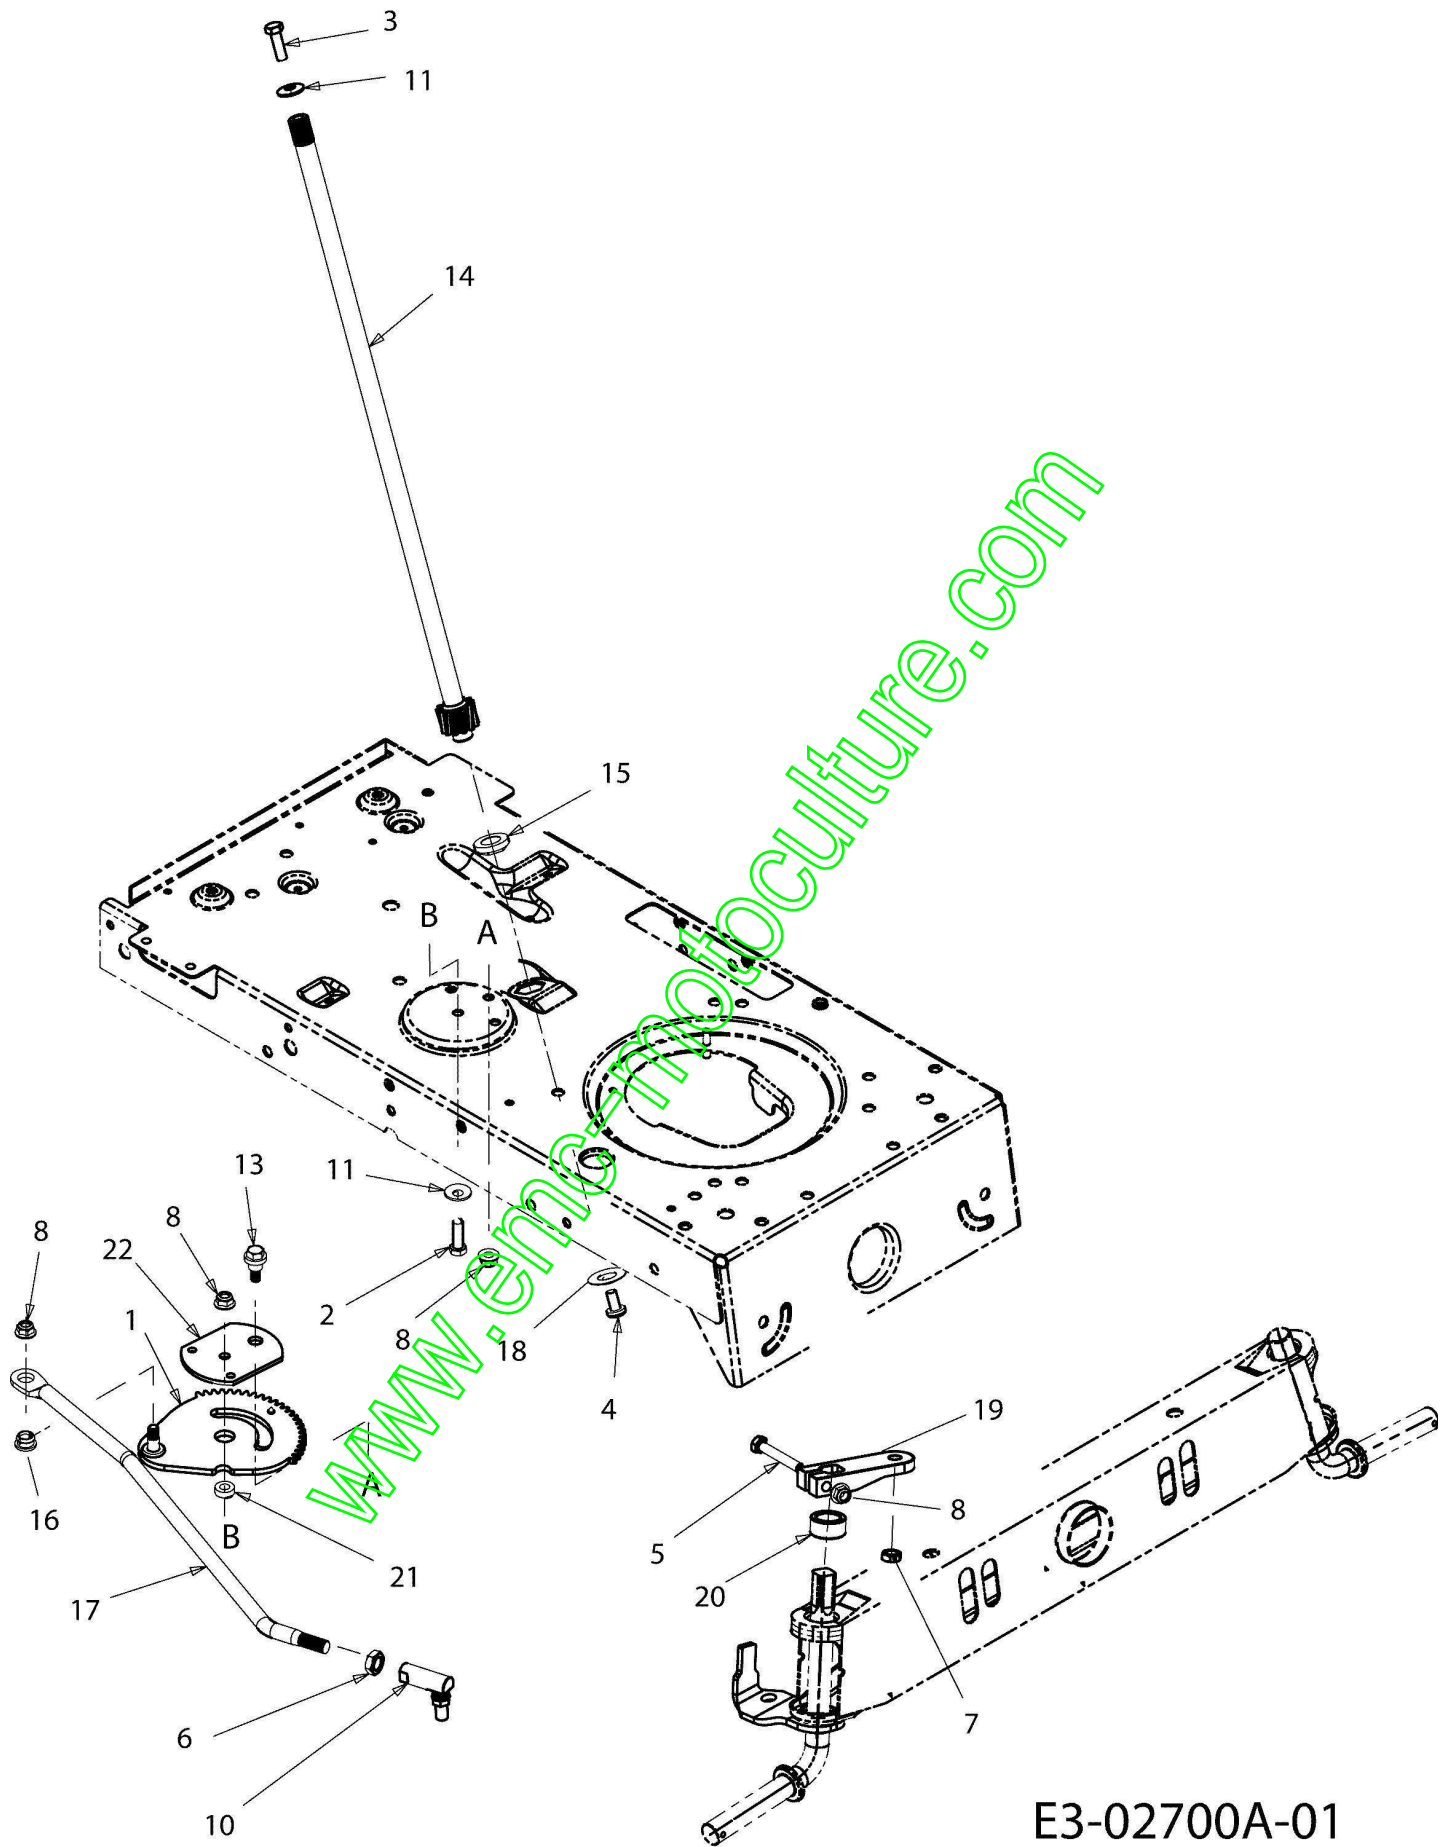

POLO 108/15,5 H Cat.2006 Autoportée

Documents

Essieu avant (1/2)

Essieu avant (2/2)

Enjoliveur

Moteur

Volant

Siège (1/2)

Leviers

Tableau de bord

Schéma électrique

Reservoir

Plateau de coupe

Soulèvement plateau de coupe

Roues antérieures

Roues arrières

Deflecteur

www.emc-motoculture.com

E3-02700A-01

Illustration Essieu avant (1/2)

Réf.N°	Q.té	Code de l'article	Description	Validité depuis	Validité jusqu'à	Notes	Bulletin
1	1	C6174024	Directrice				
2	1	C710376	Vis				
3	1	C7100643	Vis				
4	1	C7101309	Vis				
5	1	C7103180	Vis				
6	1	C7120240	Ecrou				
7	1	C7120262	Ecrou				
8	1	C7124063	Ecrou				
10	1	C7230448A	Connection				
11	1	C736242	Rondelle				
13	1	C7384141	Vis				
14	1	C7380919B	Tringle direction				
15	1	C74104124	Flasque				
16	1	C7410475	Coussinet				
17	1	C74705385	Planton				
18	1	C7480389	Rondelle				
19	1	C74804065ZW	Accul				
20	1	C74804068	Entretoise				
21	1	C7504418	Entretoise				
22	1	C78304644	Plaquette				

www.emc-motoculture.com

E3-02702A-01

Illustration Essieu avant (2/2)

Réf.N°	Q.té	Code de l'article	Description	Validité depuis	Validité jusqu'à	Notes	Bulletin
1	1	C63804007AS	Axe				
2	1	C63804008637	Axe				
3	1	C6830128B637	Assieu anterieur				
4	4	C7100726	Vis				
5	2	C71204065	Ecrou				
6	2	C71404039	Goupille				
7	2	C7140470	Epingle				
8	1	C7260341	Bouchon				
9	2	C7311291A	Couvercle				
10	2	C7360316	Rondelle				
12	2	C73804128	Vis				
13	4	C7410660A	Flasque				
14	1	C74704299A	Tringle direction				
15	1	C78304601CS	Support				