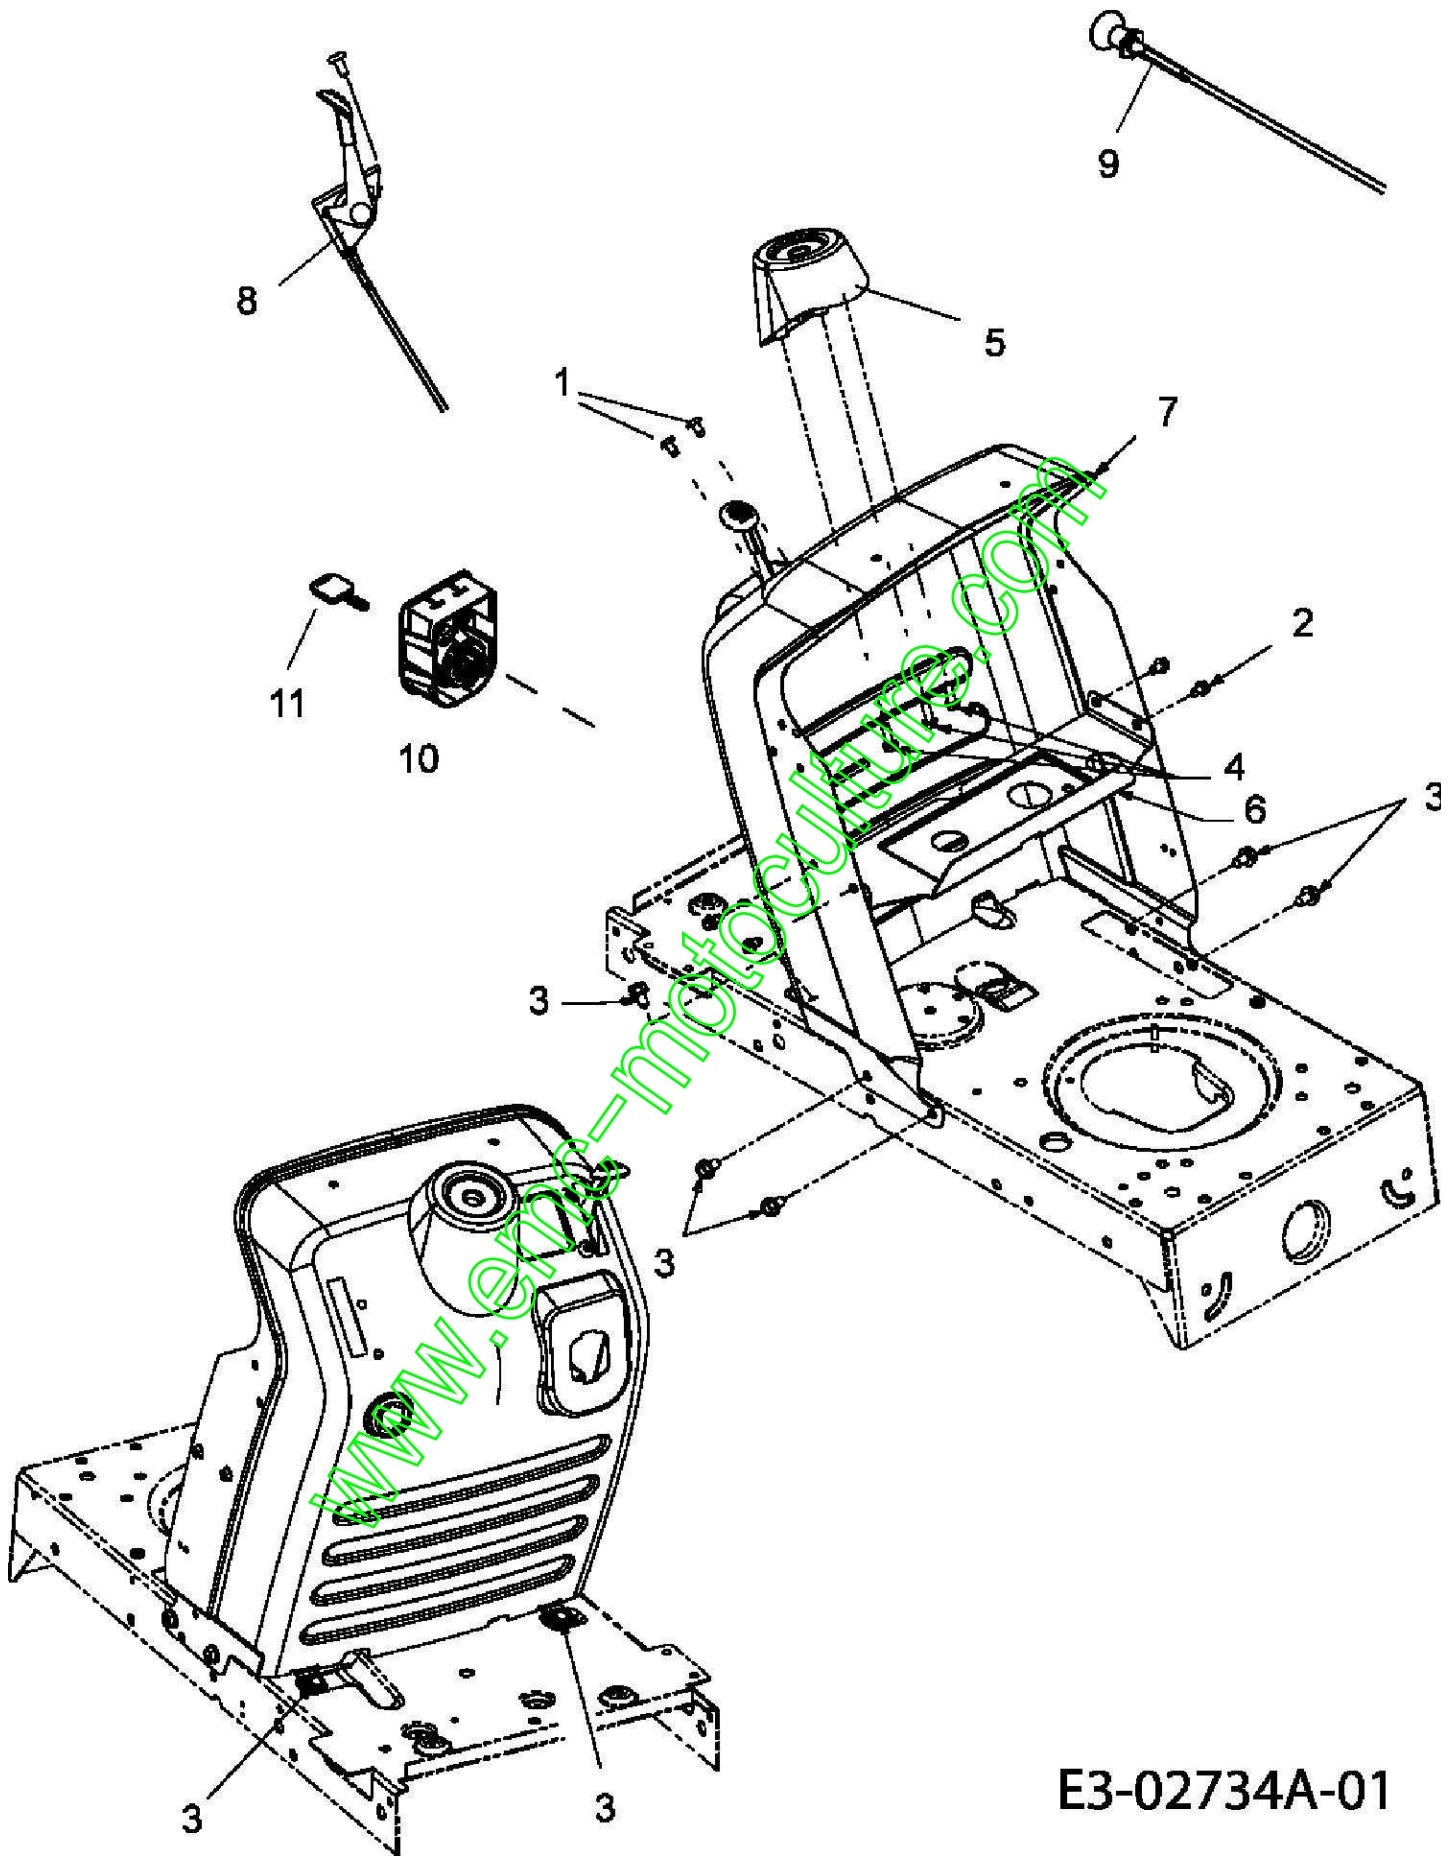

E3-02734A-01

Illustration Tableau de bord

Réf.N°	Q.té	Code de l'article	Description	Validité depuis	Validité jusqu'à	Notes	Bulletin
1	2	C7100599	Vis				
2	4	C7100599	Vis				
3	6	C7100604A	Vis				
4	3	C7100895	Vis				
5	1	C73104945	Moyeu				
6	1	C78304584BS	Bride			Nero; Black	
7	1	C78304873BS	Tableau de bord			Nero; Black	
8	1	C74604406	Cable accellerateur				
9	1	C7461089	Câble starter				
10	1	C7251741	Interrupteur				
11		C7251744A	Clé				

www.emc-motoculture.com