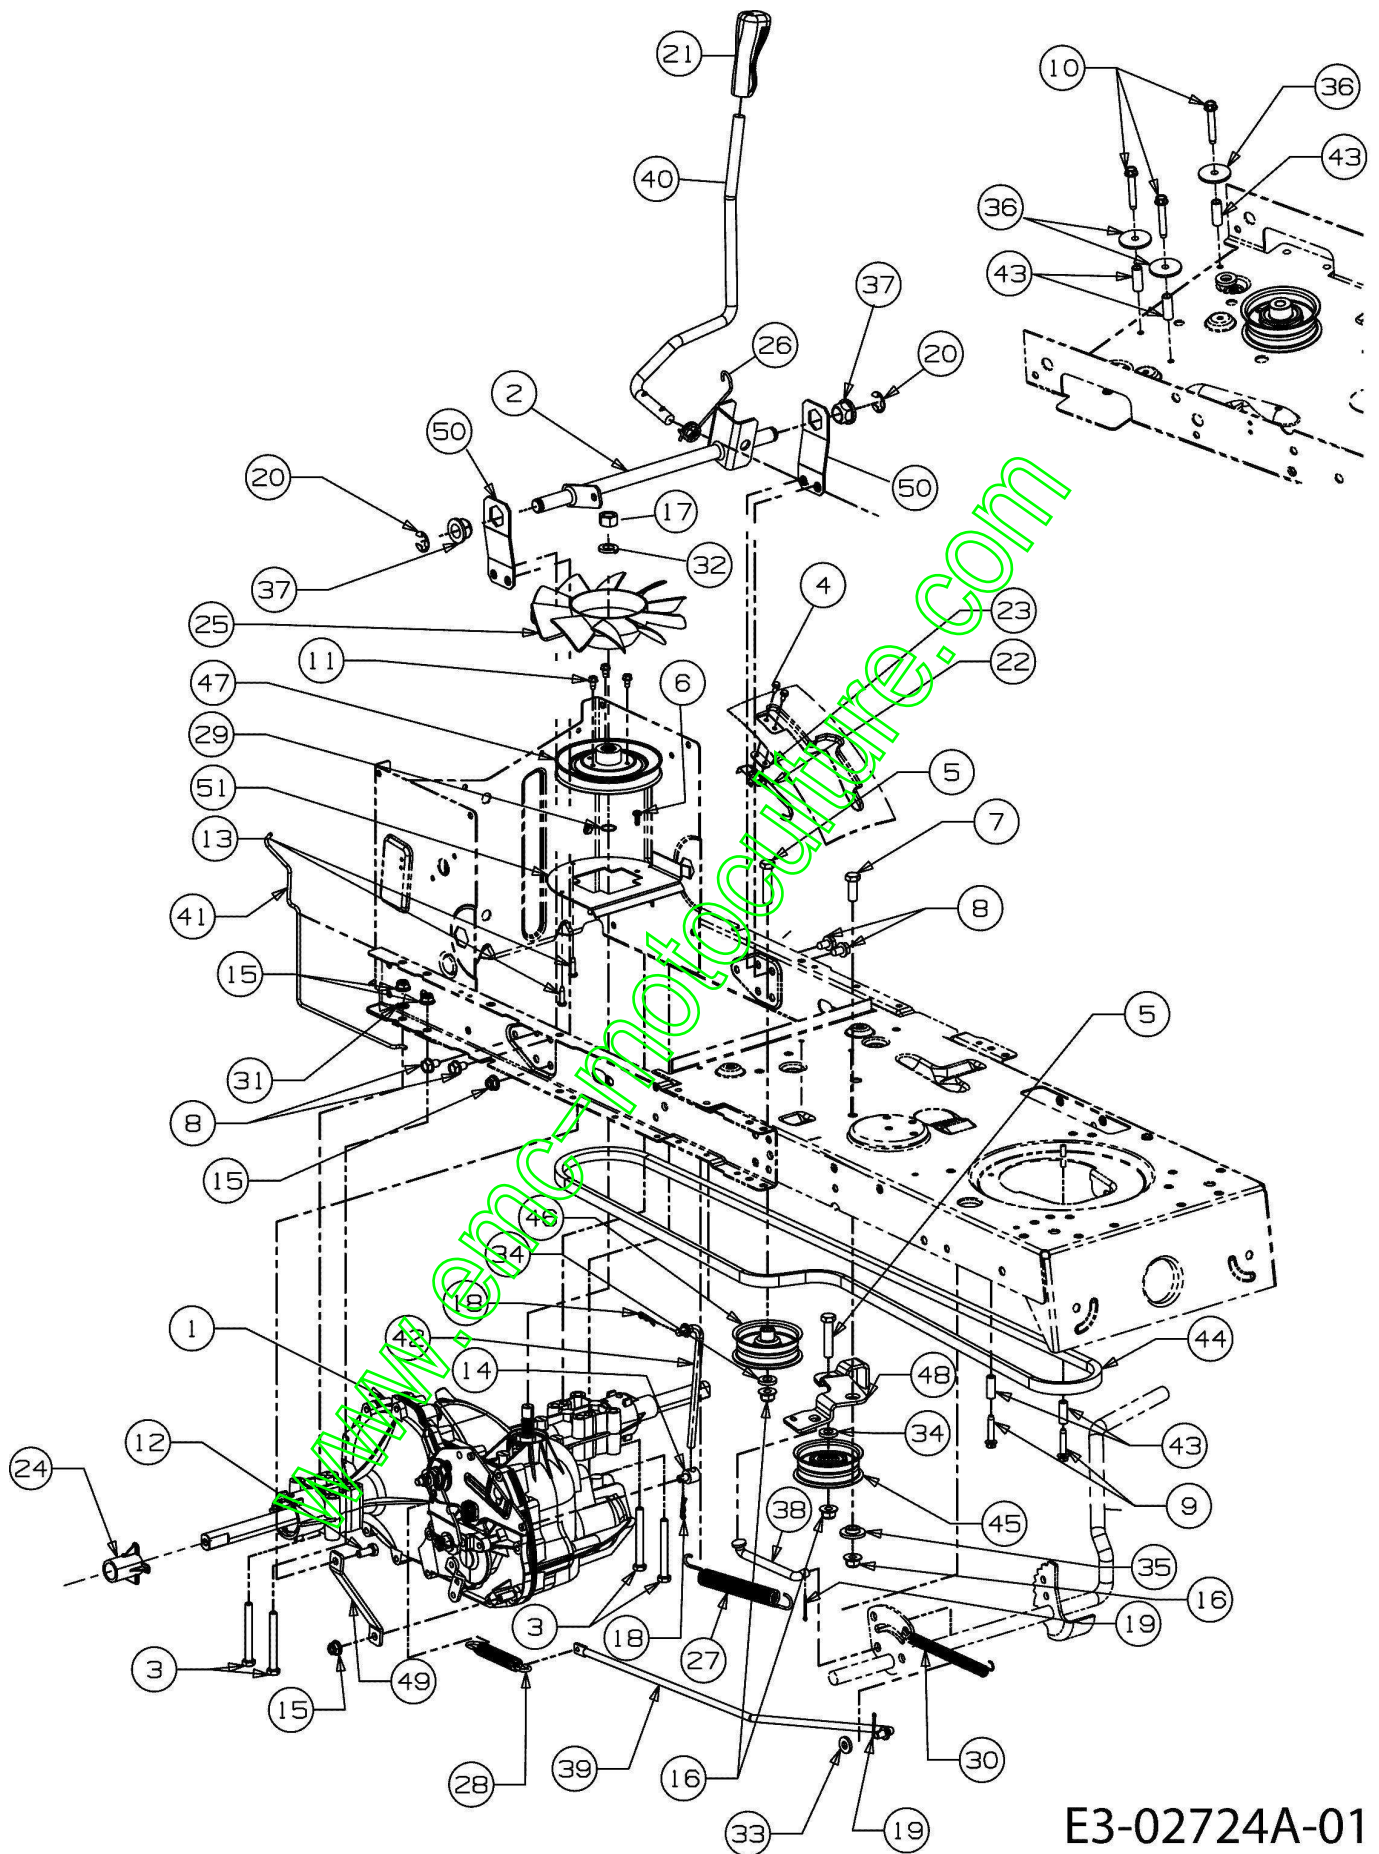

www.emc-motoculture.com

E3-02724A-01

Illustration Transmission

Réf.N°	Q.té	Code de l'article	Description	Validité depuis	Validité jusqu'à	Notes	Bulletin
1	1	C61804198	Transmission				
2	1	C64704038AS	Levier				
3	4	C7100176	Vis				
4	2	C7100227	Vis				
5	2	C7100347	Vis				
6	1	C7100351	Vis				
7	1	C7100514	Vis				
8	4	C7100604A	Vis				
9	2	C7100809	Vis				
10	3	C7101325	Vis				
11	3	C7103007	Vis				
12	1	C7103008	Vis				
13	2	C7103009	Vis				
14	1	C7110677	Collier				
15	6	C7124063	Ecrou				
16	3	C71204065	Ecrou				
17	1	C7123066	Ecrou				
18	2	C7140104	Goupille				
19	2	C7140111	Goupille				
20	2	C7160106A	Goupille				
21	1	C7200311	Poignee				
22	1	C72504249	Interrupteur				
23	1	C7260320	Plaquette				
24	2	C73105299A	Bague				
25	1	C7311449A	Ventilateur				
26	1	C73204225	Ressort				
27	1	C73204229	Ressort				
28	1	C7320716D	Ressort				
29	1	C7320729	Rondelle				
30	1	C7320963	Ressort				
31	2	C7360607	Rondelle				
32	1	C736921	Rondelle				
33	1	C7363008	Rondelle				
34	3	C7363010	Bague				
35	1	C7380347	Rondelle				
36	3	C73804178	Bague				
37	2	C7410225	Roulement				
38	1	C74704283A	Tige				
39	1	C74704286	Tige de frein				
40	1	C74704296	Levier hydro				
41	1	C7474316	Tige				
42	1	C74704052	Tige				
43	5	C7500566A	Bague				
44	1	C75404074A	Courroie				
45	1	C75604224	Poulie				
46	1	C75604224	Poulie				