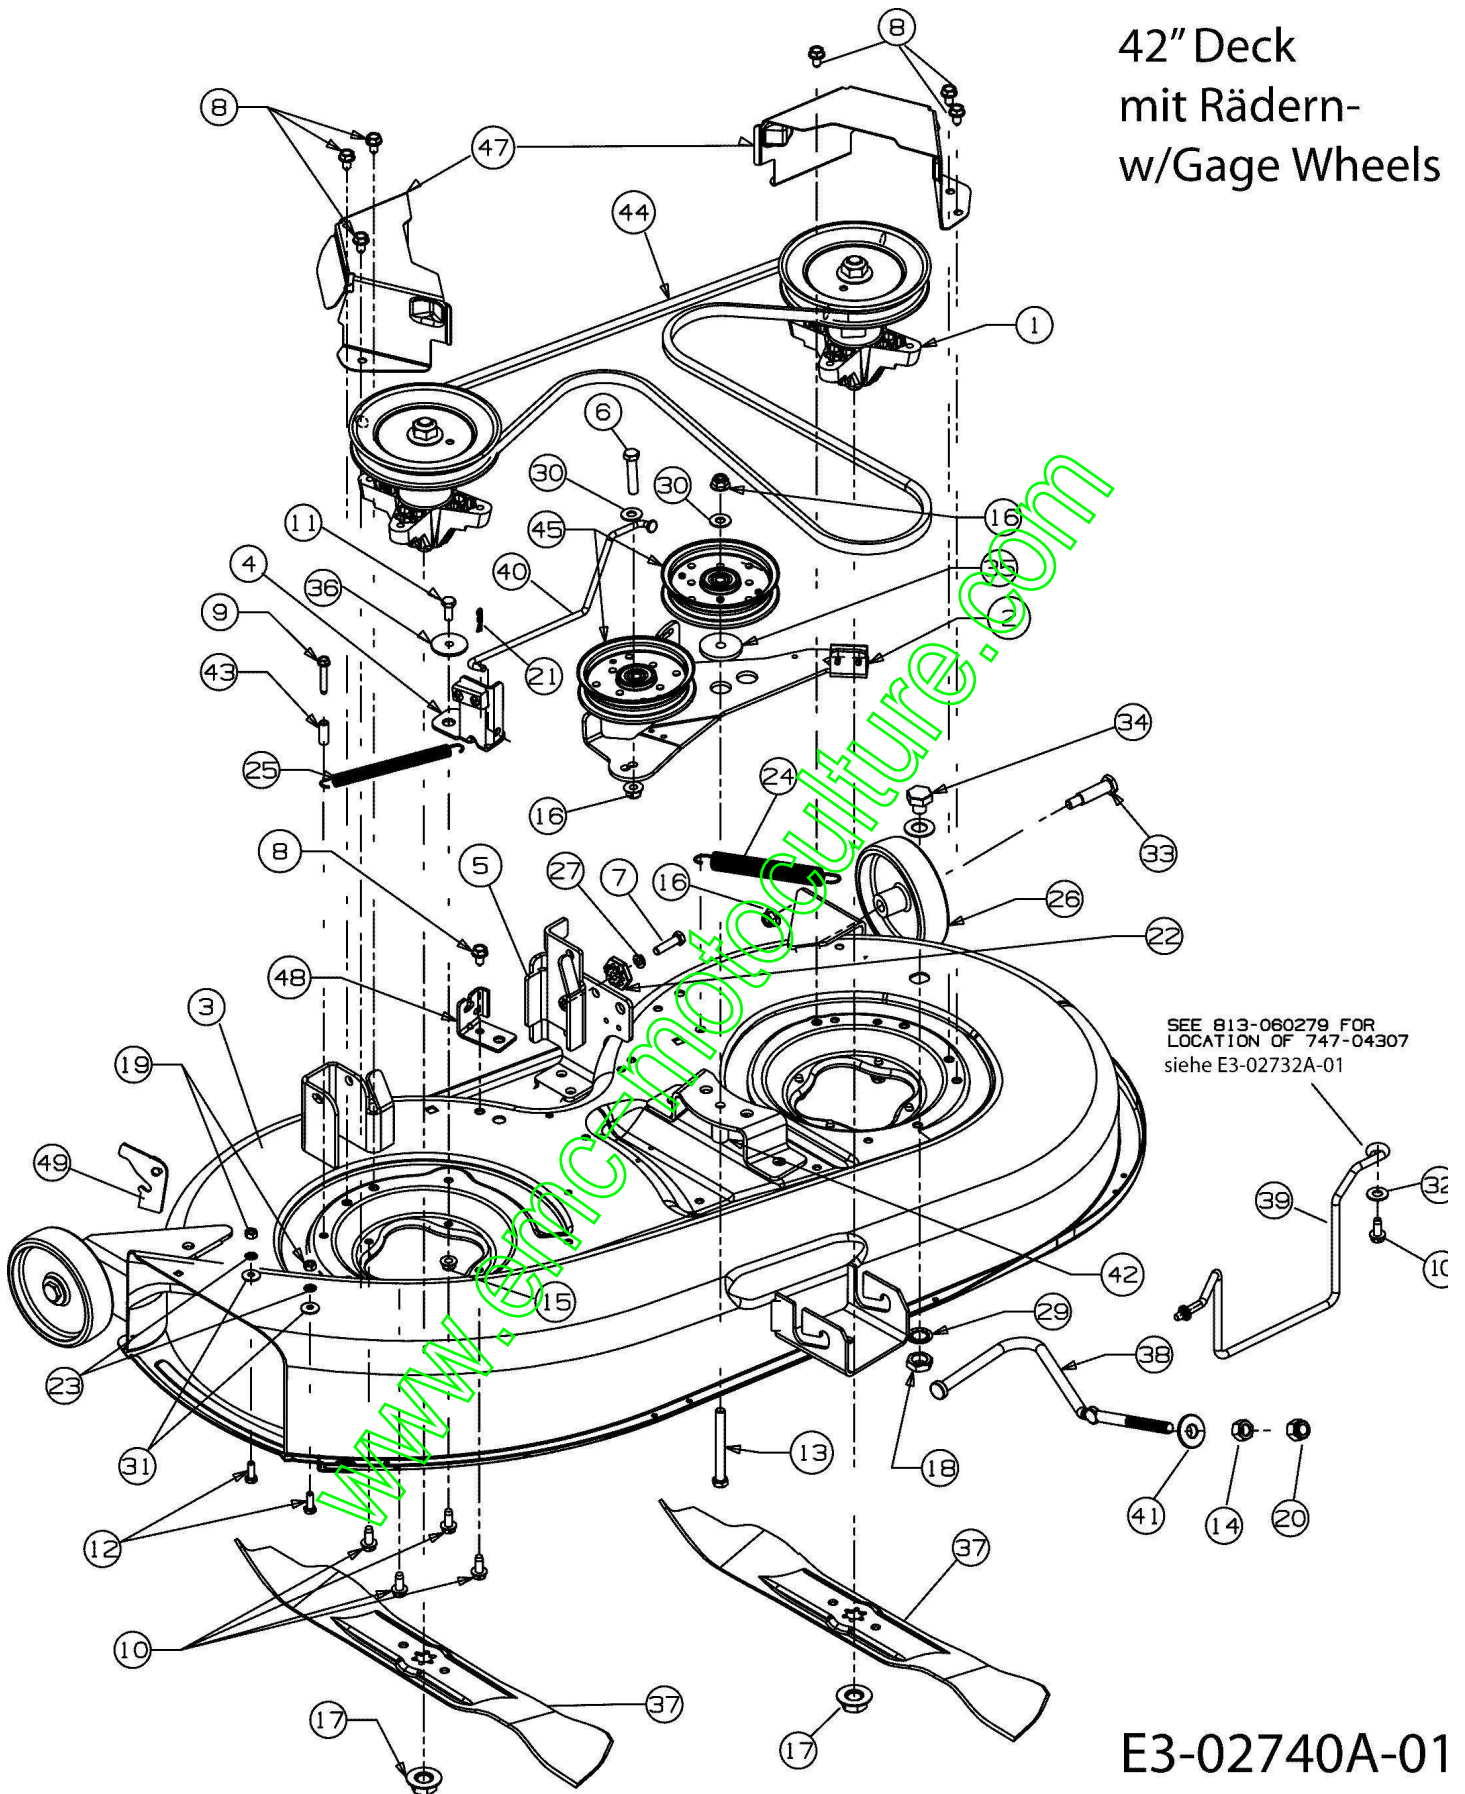

www.emc-motoculture.com

42" Deck
mit Rädern-
w/Gage Wheels

SEE 813-060279 FOR
LOCATION OF 747-04307
siehe E3-02732A-01

E3-02740A-01

Illustration Plateau de coupe

Réf.N°	Q.té	Code de l'article	Description	Validité depuis	Validité jusqu'à	Notes	Bulletin
1	2	C6180624A	Support				
2	1	C98304138B	Frein			Nero; Black	
3	1	C68304162AS	Plateau de coupe				
4	1	C98304167	Frein				
5	1	C68304228637	Plaquette				
6	1	C7100347	Vis				
7	1	C7100528	Vis				
8	7	C7100604A	Vis				
9	2	C7100778	Vis				
10	9	C7101260A	Vis				
11	1	C7103008	Vis				
12	2	C7103015	Vis				
13	1	C7103085	Vis				
14	1	C7120206	Ecrou				
15	1	C7124063	Ecrou				
16	4	C71204065	Ecrou				
17	2	C71205134	Ecrou				
18	1	C7120641	Ecrou				
19	2	C7123006	Ecrou				
20	1	C7123083	Ecrou				
21	1	C7140104	Goupille				
22	1	C71704074	Entretoise				
23	2	C7260233	Ecrou				
24	1	C73204280B	Ressort				
25	1	C73204287	Ressort				
26	2	C7340973	Roue				
27	1	C7360649	Rondelle				
29	1	C7360225	Bague				
30	2	C7360267	Rondelle				
31	2	C7360270	Rondelle				
32	1	C7360300	Rondelle				
33	2	C7380373	Vis				
34	1	C73804146	Ecrou				
35	1	C73804162C	Entretoise				
36	1	C73804166	Entretoise				
37	2	C7420616AR	Lame				
38	1	C74704269A	Tige				
39	1	C74704857	Tige				
40	1	C74704379A	Levier				
41	1	C74804069	Rondelle				
42	1	C75004446	Bague				
43	2	C7500566A	Bague				
44	1	C75404060C	Courroie				
45	2	C75308171	Poulie				
47	2	C78304327BS	Couvercle				
48	1	C78304740637	Plaquette				