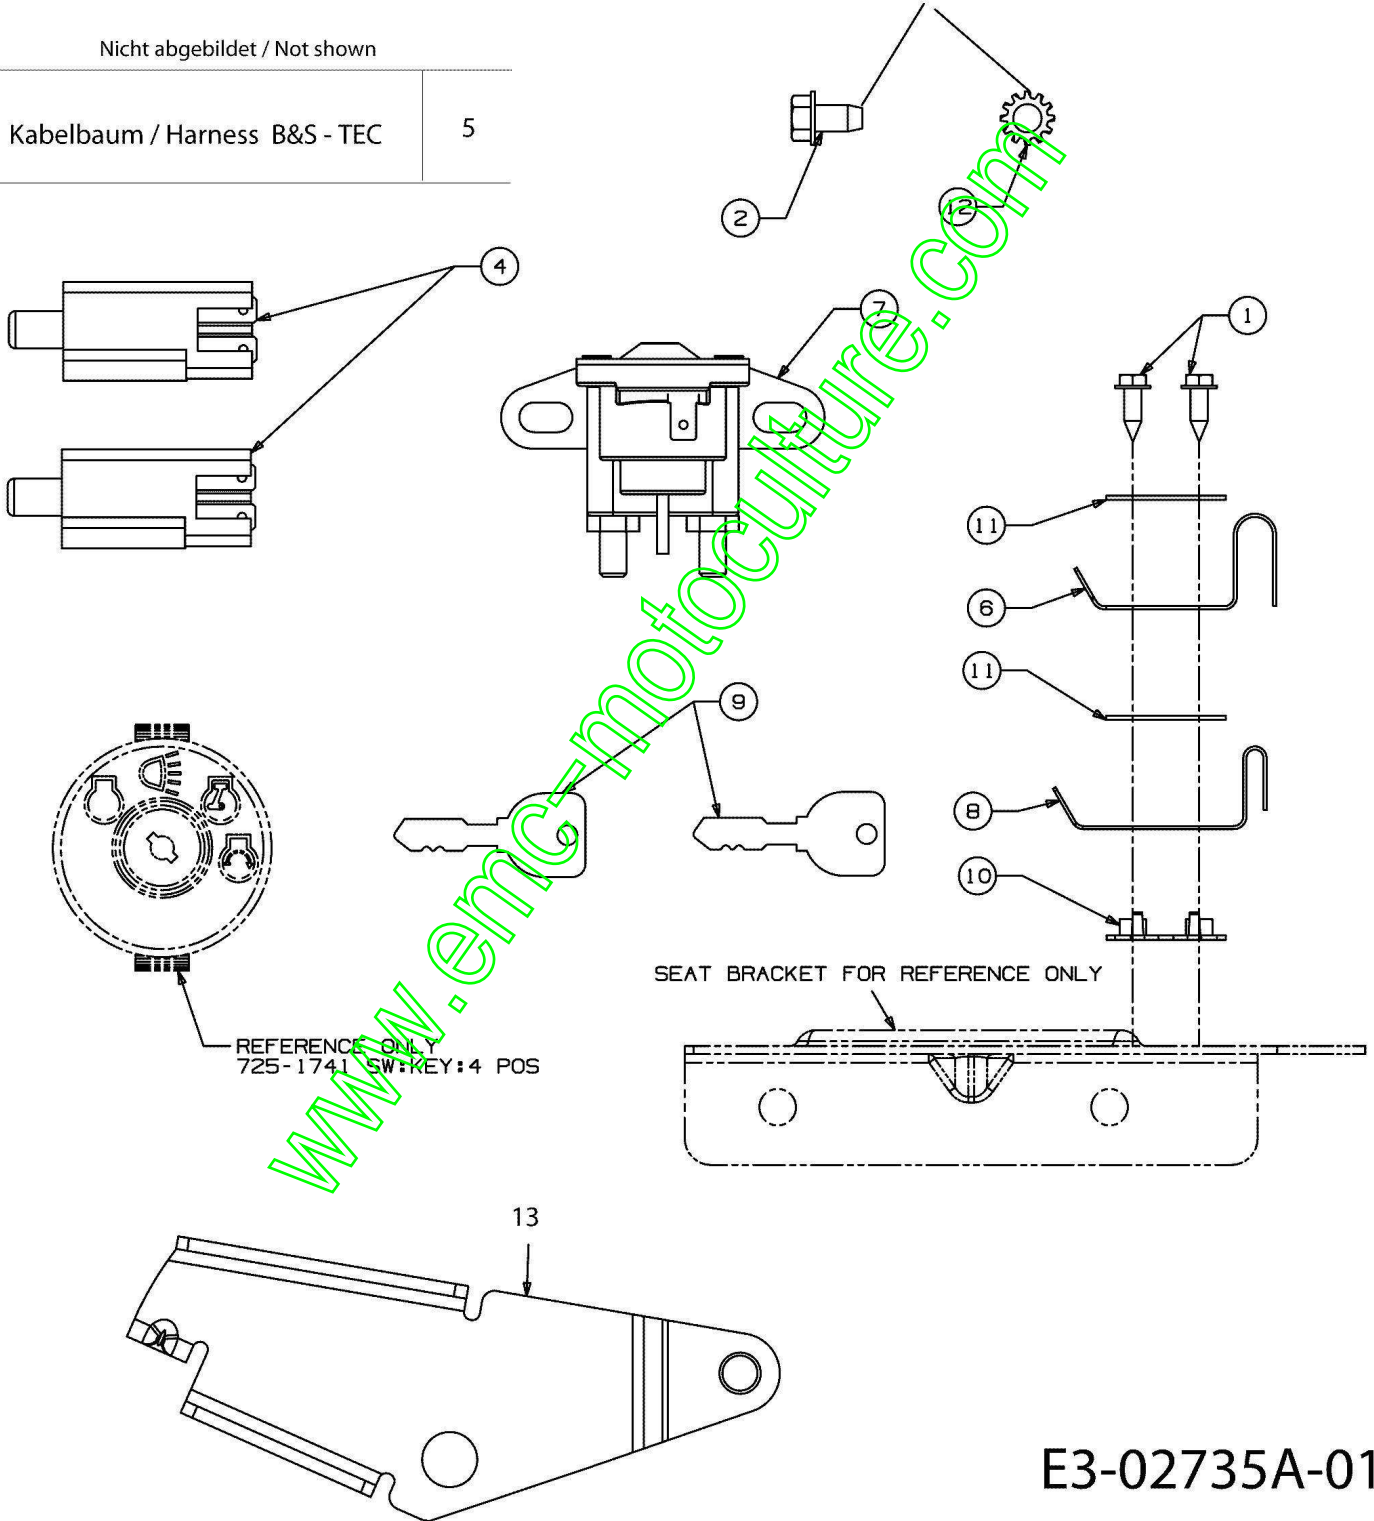

Nicht abgebildet / Not shown

Kabelbaum / Harness B&S - TEC	5

GROUND HARDWARE