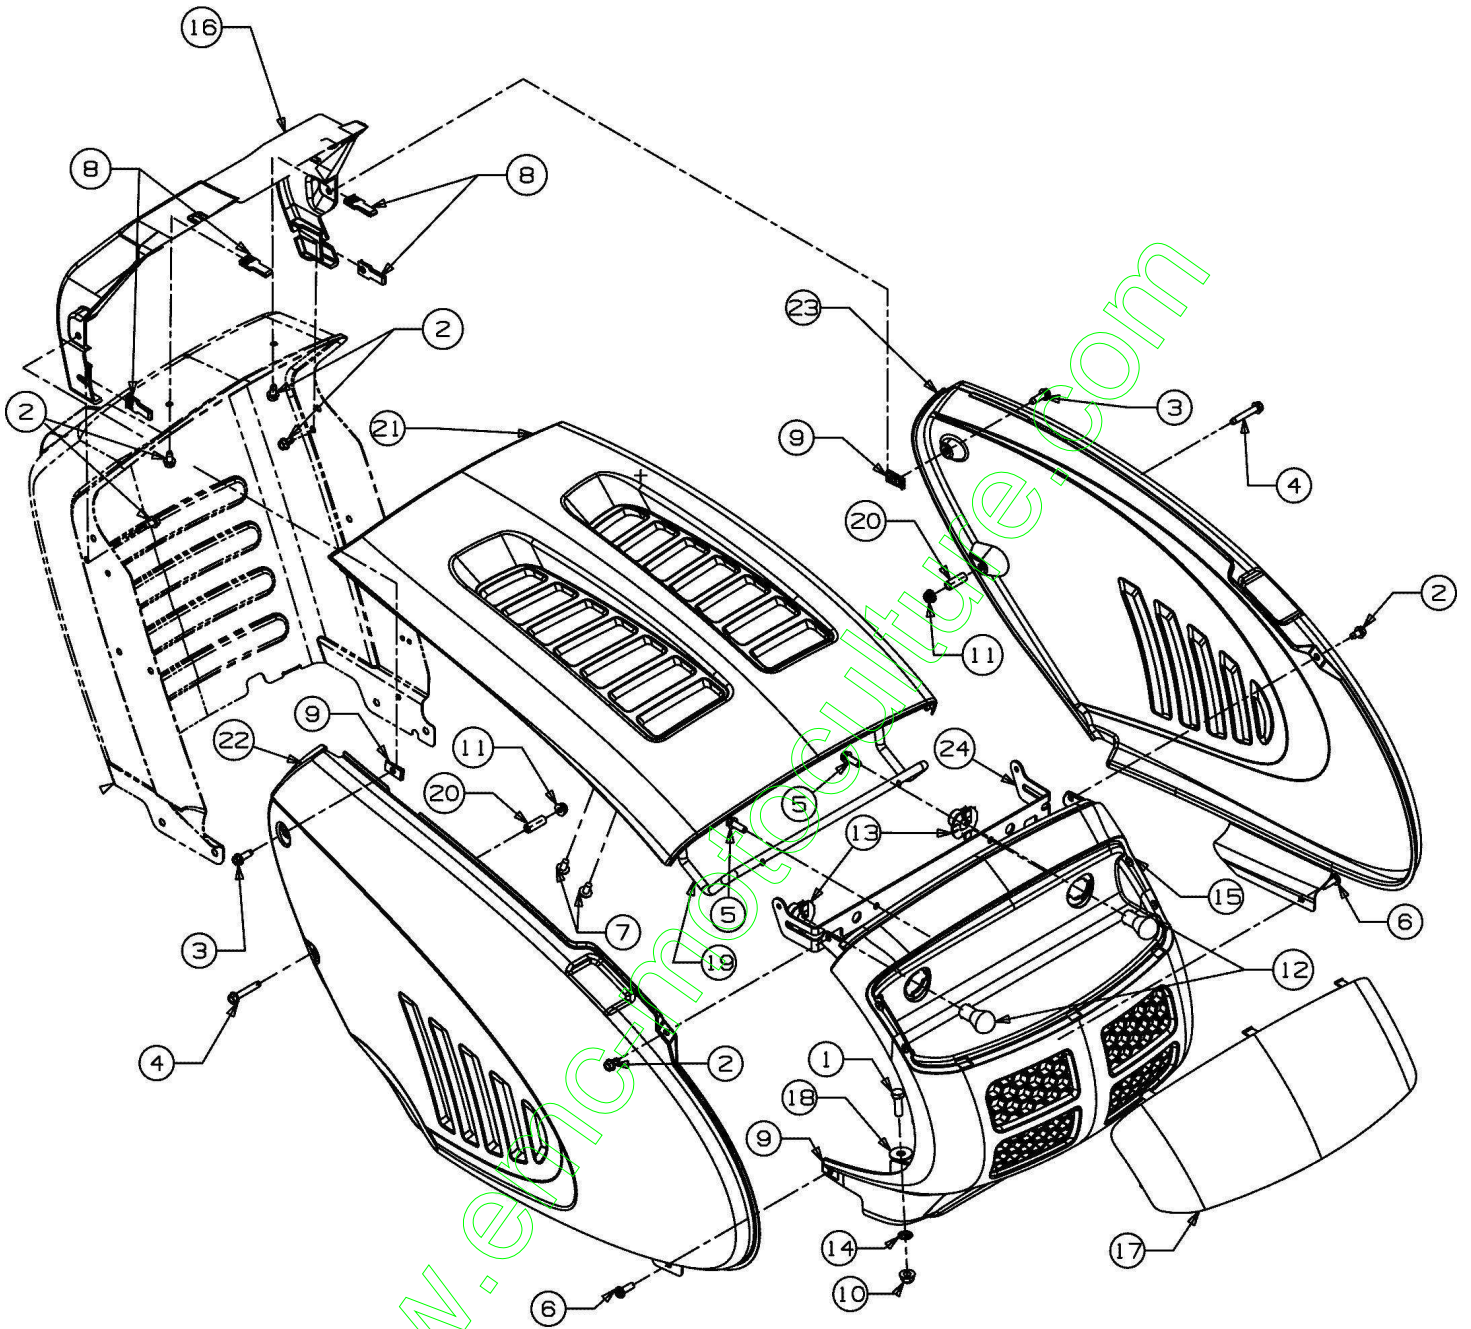

www.emc-motoculture.com

STYLE 9

E3-02731A-01

Illustration Carrosserie

Réf.N°	Q.té	Code de l'article	Description	Validité depuis	Validité jusqu'à	Notes	Bulletin
1	2	C710376	Vis				
2	6	C7100599	Vis				
3	2	C7100642	Vis				
4	2	C7100778	Vis				
5	2	C7100895	Vis				
6	2	C7100924	Vis				
7	4	C7101017	Vis				
8	4	C7120185	Ecrou				
9	4	C7120292	Ecrou				
10	2	C71204063	Ecrou				
11	2	C71204064	Contreecrou				
12	2	C7250963	Ampoule				
13	2	C7251649	Douille				
14	2	C7260201	Rondelle				
15	1	C7530895	Grille				
16	1	C73105078C	Support				
17	1	C7312118A	Lens				
18	2	C7363078	Rondelle				
19	1	C7472138637	Support				
20	2	C7500566A	Bague				
21	1	C78307834010	Capot (orange)				
22	1	C7830784APO	Capot lateral (orange)				
23	1	C78307854010	Capot lateral (orange)				
24	1	C7831346637	Support				