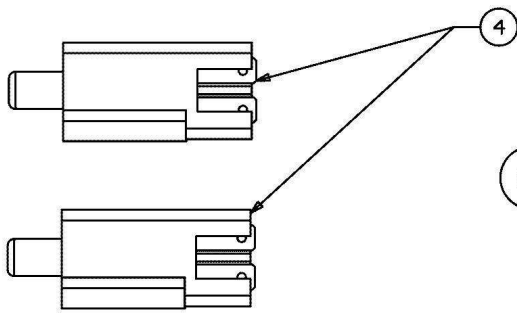

Nicht abgebildet / Not shown

Kabelbaum / Harness B&S - TEC	5

GROUND HARDWARE

REFERENCE ONLY
725-1741 SW:KEY:4 POS