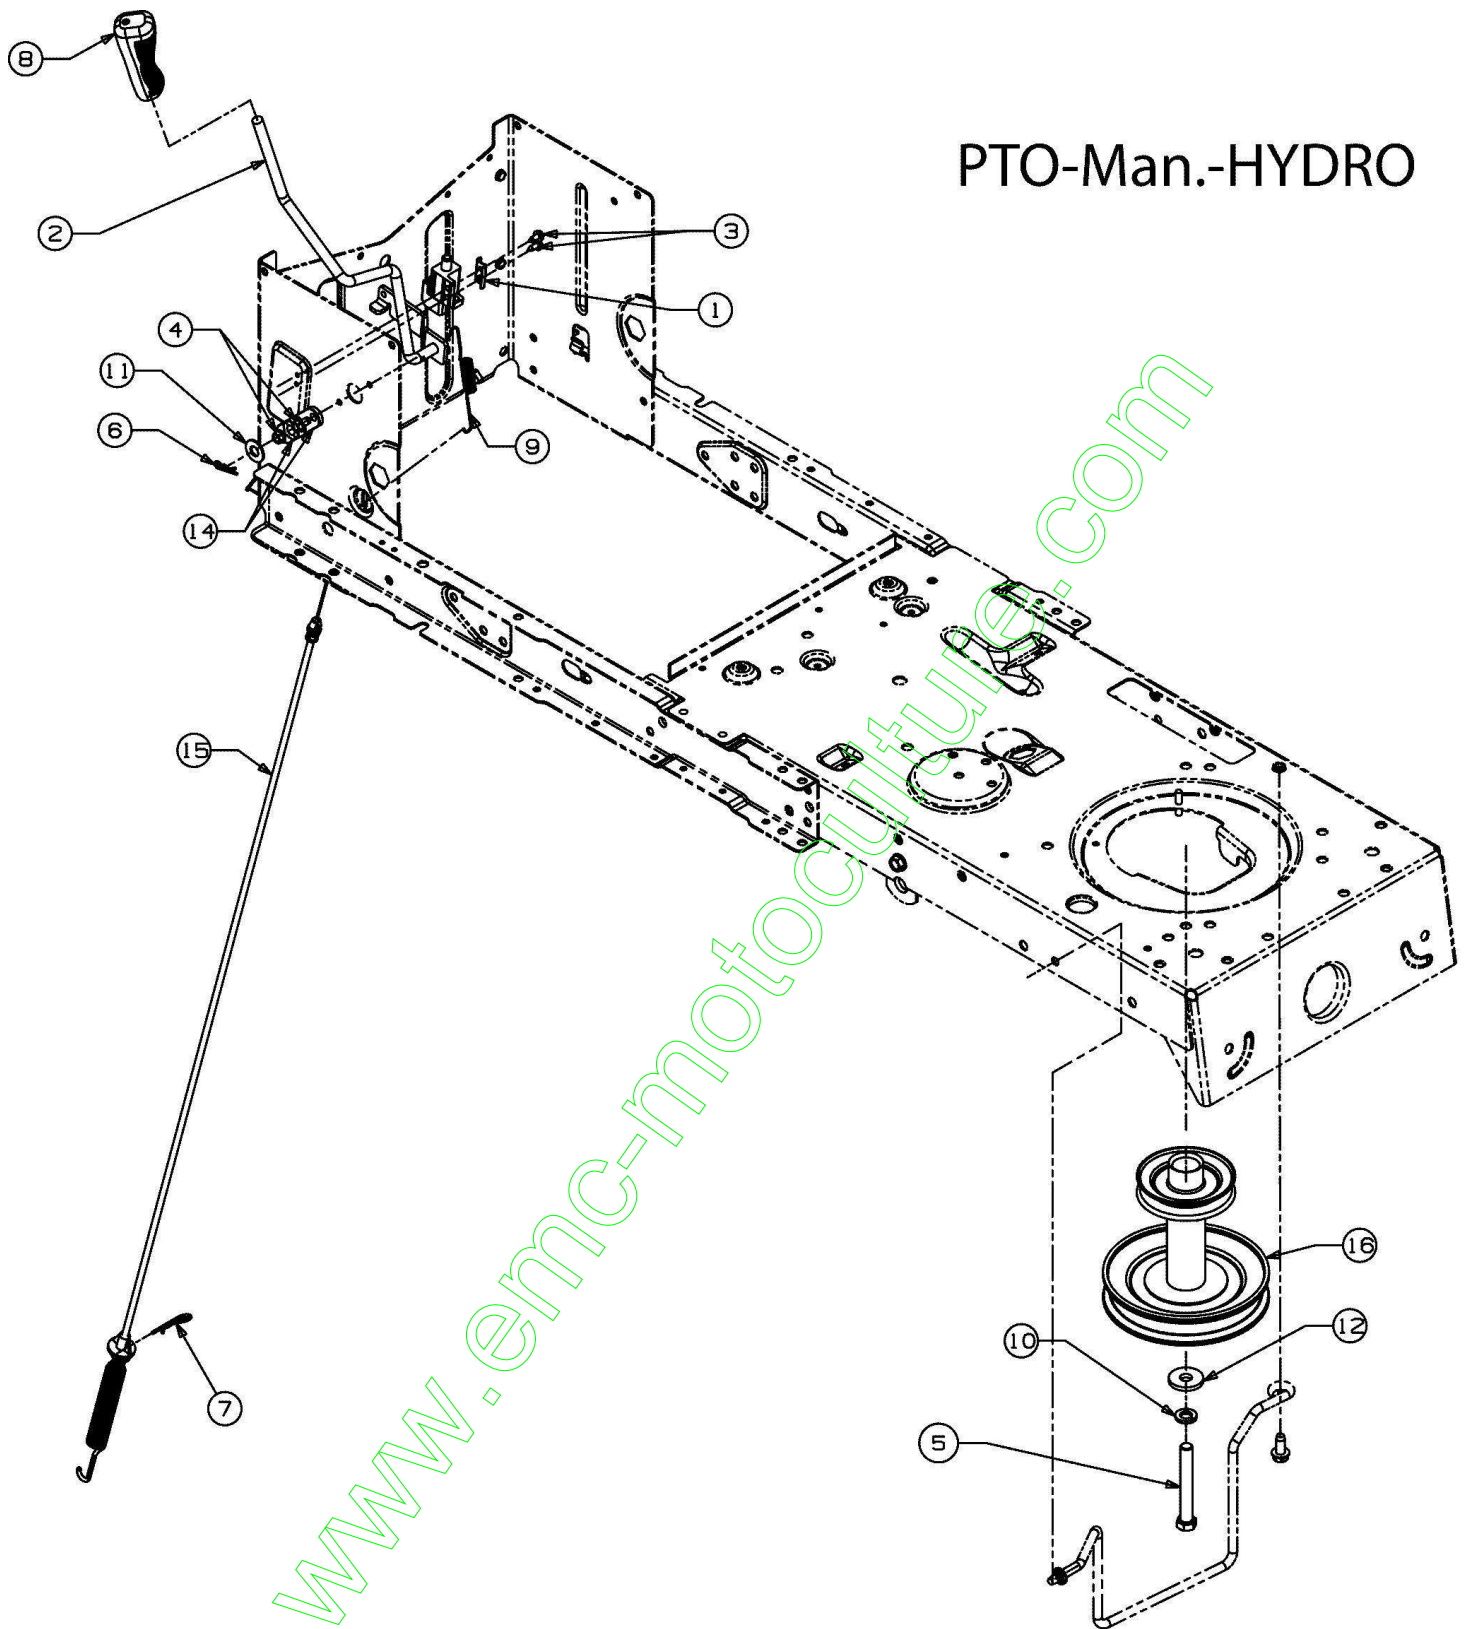

www.emc-motoculture.com

STYLE 9

E3-02731A-01

Illustration Carrosserie

Réf.N°	Q.té	Code de l'article	Description	Validité depuis	Validité jusqu'à	Notes	Bulletin
1	2	C710376	Vis				
2	6	C7100599	Vis				
3	2	C7100642	Vis				
4	2	C7100778	Vis				
5	2	C7100895	Vis				
6	2	C7100924	Vis				
7	4	C7101017	Vis				
8	4	C7120185	Ecrou				
9	4	C7120292	Ecrou				
10	2	C71204063	Ecrou				
11	2	C71204064	Contreecrou				
12	2	C7250963	Ampoule				
13	2	C7251649	Douille				
14	2	C7260201	Rondelle				
15	1	C7530895	Grille				
16	1	C73105078C	Support				
17	1	C7312118A	Lens				
18	2	C7363078	Rondelle				
19	1	C7472138637	Support				
20	2	C7500566A	Bague				
21	1	C78307834010	Capot (orange)				
22	1	C7830784APO	Capot lateral (orange)				
23	1	C78307854010	Capot lateral (orange)				
24	1	C7831346637	Support				

www.emc-motoculture.com

E3-02733A-01

Illustration Leviers

Réf.N°	Q.té	Code de l'article	Description	Validité depuis	Validité jusqu'à	Notes	Bulletin
1	1	C17962	Plaquette				
2	1	C64704096AS	Levier				
3	2	C7101237	Vis				
4	2	C7100599	Vis				
5	1	C7103157A	Vis				
6	1	C7140104	Goupille				
7	1	C7140145	Goupille				
8	1	C72004049A	Poignee				
9	1	C73204276A	Ressort				
10	1	C7360171	Rondelle				
11	1	C7360300	Rondelle				
12	1	C7360322	Rondelle				
14	2	C74104119A	Roulement				
15	1	68120030	Gaine du type bowden				
16	1	C75604067A	Poulie				