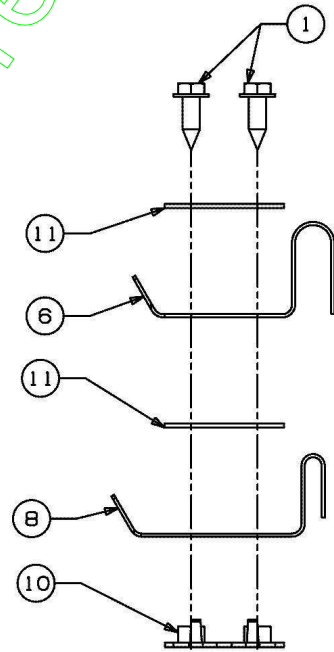

www.emc-motoculture.com

E3-02733A-01

Illustration Leviers

Réf.N°	Q.té	Code de l'article	Description	Validité depuis	Validité jusqu'à	Notes	Bulletin
1	1	C17962	Plaquette				
2	1	C64704096AS	Levier				
3	2	C7101237	Vis				
4	2	C7100599	Vis				
5	1	C7103157A	Vis				
6	1	C7140104	Goupille				
7	1	C7140145	Goupille				
8	1	C72004049A	Poignee				
9	1	C73204276A	Ressort				
10	1	C7360171	Rondelle				
11	1	C7360300	Rondelle				
12	1	C7360322	Rondelle				
14	2	C74104119A	Roulement				
15	1	68120030	Gaine du type bowden				
16	1	C75604067A	Poulie				

www.emc-motoculture.com

E3-02734A-01

Illustration Tableau de bord

Réf.N°	Q.té	Code de l'article	Description	Validité depuis	Validité jusqu'à	Notes	Bulletin
1	2	C7100599	Vis				
2	4	C7100599	Vis				
3	6	C7100604A	Vis				
4	3	C7100895	Vis				
5	1	C73104945	Moyeu				
6	1	C78304584BS	Bride			Nero; Black	
7	1	C78304873BS	Tableau de bord			Nero; Black	
8	1	C74604406	Cable accellerateur				
9	1	C7461089	Câble starter				
10	1	C7251741	Interrupteur				
11	1	C7251745A	Clé				

www.emc-motoculture.com

Illustration Schéma électrique

725-0157 TO SECURE HEADLIGHT LEAD WIRE & (1) TO SECURE HARNESS TO HITCH BOX

Nicht abgebildet / Not shown

Kabelbaum / Harness B&S - TEC	5
-------------------------------	---

GROUND HARDWARE

REFERENCE ONLY
725-1741 SW:KEY:4 POS

SEAT BRACKET FOR REFERENCE ONLY

E3-02735A-01

Illustration Schéma électrique

Réf.N°	Q.té	Code de l'article	Description	Validité depuis	Validité jusqu'à	Notes	Bulletin
1	2	C7100227	Vis				
2	1	C7100599	Vis				
3	2	C7250157	Bande				
4	1	C72504039	Interrupteur				
6	1	C7251303	Epingle				
7	1	C7251426A	Interrupteur				
8	1	C7251439	Securite				
9	2	C7251745A	Clé				
10	1	C7260278	Plaquette				
11	2	C7260279	Plaquette				
12	1	C7360222	Rondelle				
13	1	C78307369Z	Protection				