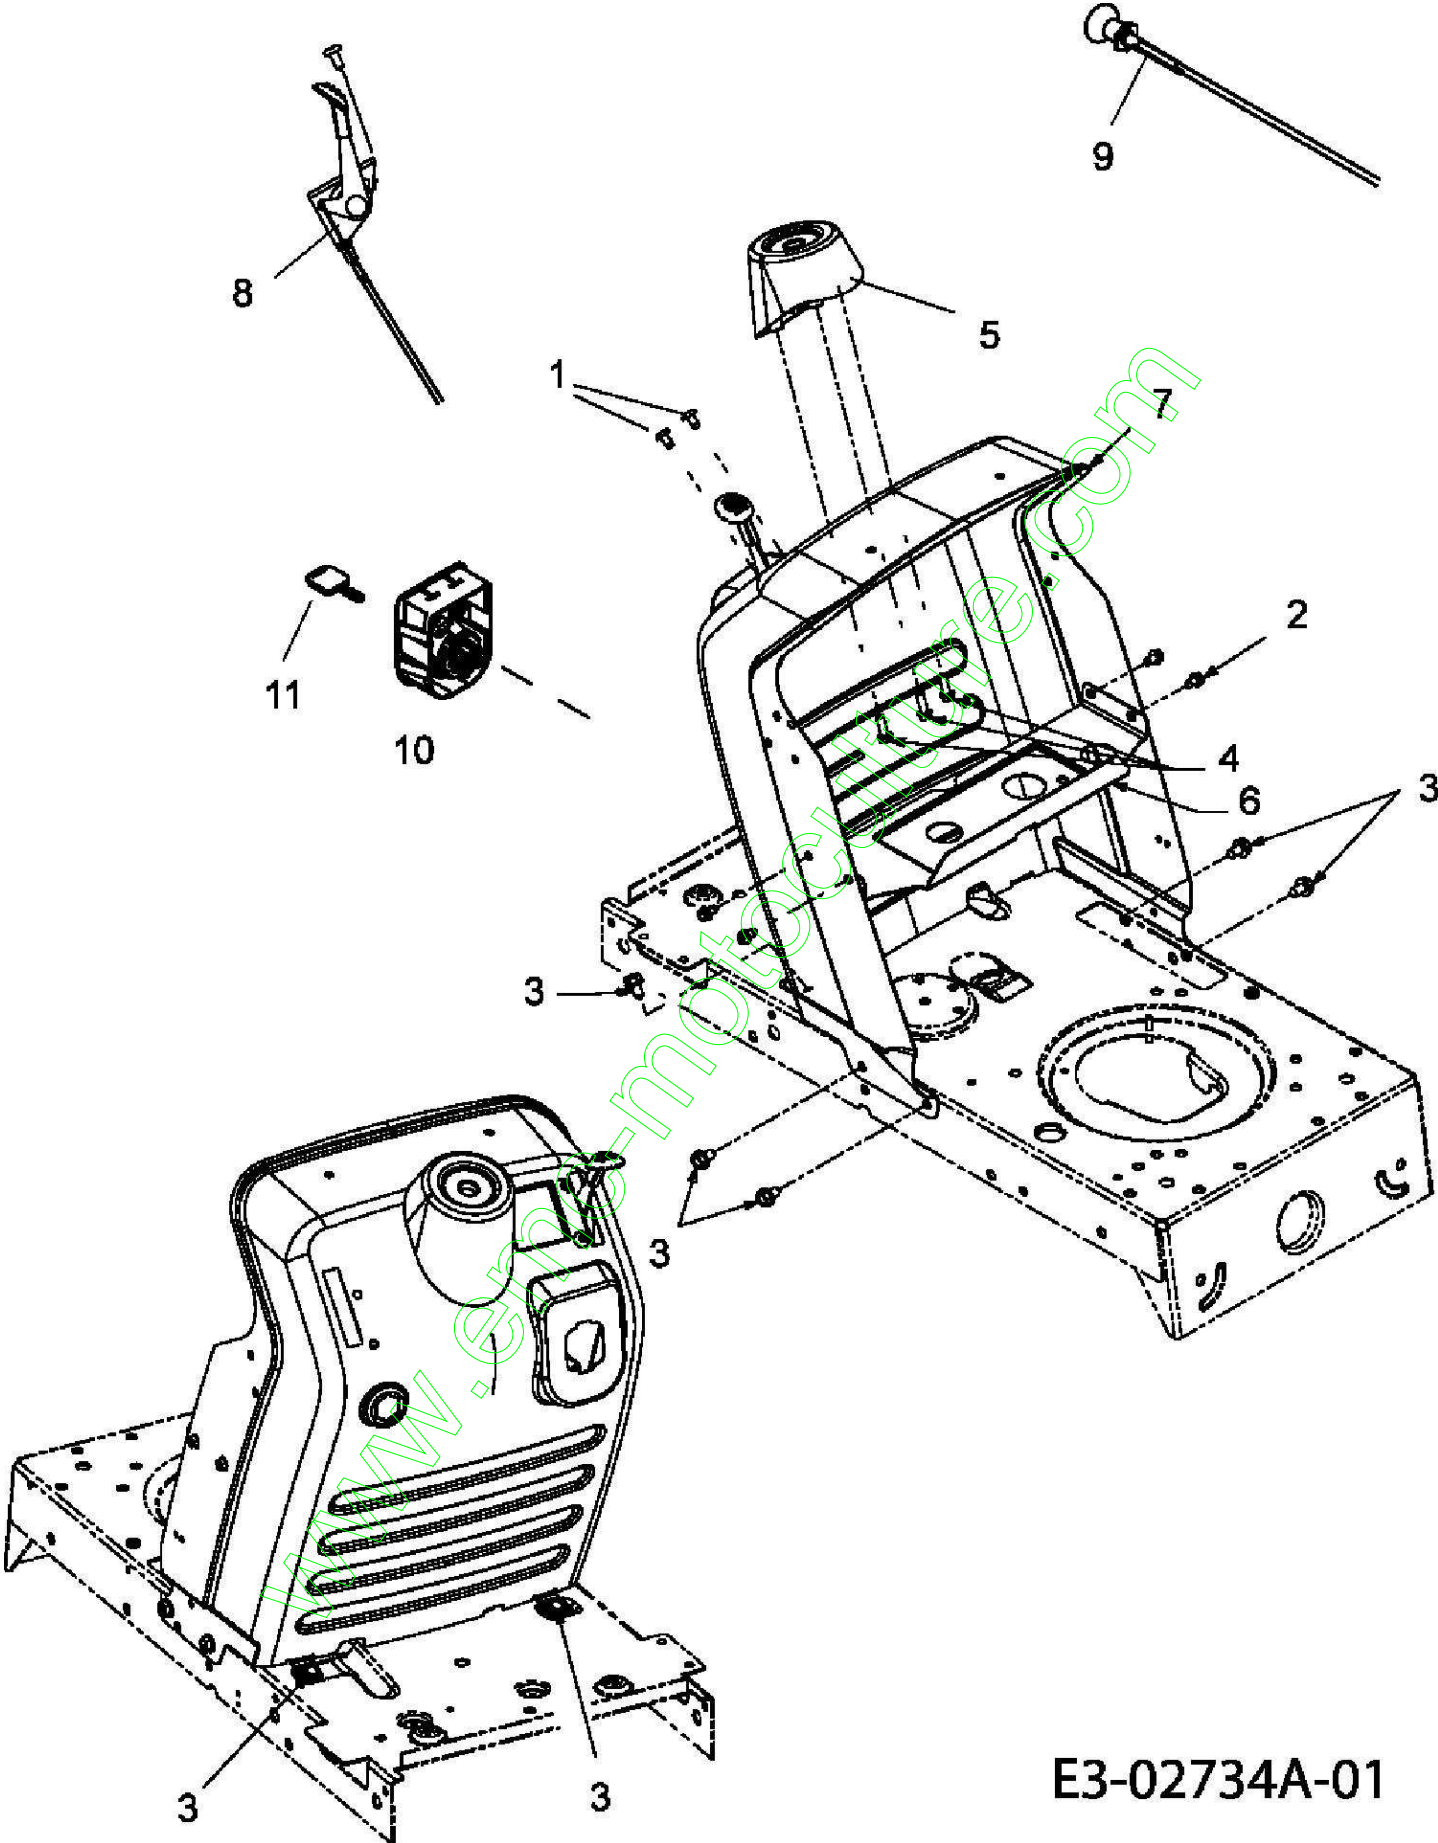

E3-02734A-01

Illustration Tableau de bord

Réf.N°	Q.té	Code de l'article	Description	Validité depuis	Validité jusqu'à	Notes	Bulletin
1	2	C7100599	Vis				
2	4	C7100599	Vis				
3	6	C7100604A	Vis				
4	3	C7100895	Vis				
5	1	C73104945	Moyeu				
6	1	C78304584BS	Bride			Nero; Black	
7	1	C78304873BS	Tableau de bord			Nero; Black	
8	1	C74604406	Cable accellerateur				
9	1	C7461089	Câble starter				
10	1	C7251741	Interrupteur				
11	1	C7251745A	Clé				

www.emc-motoculture.com