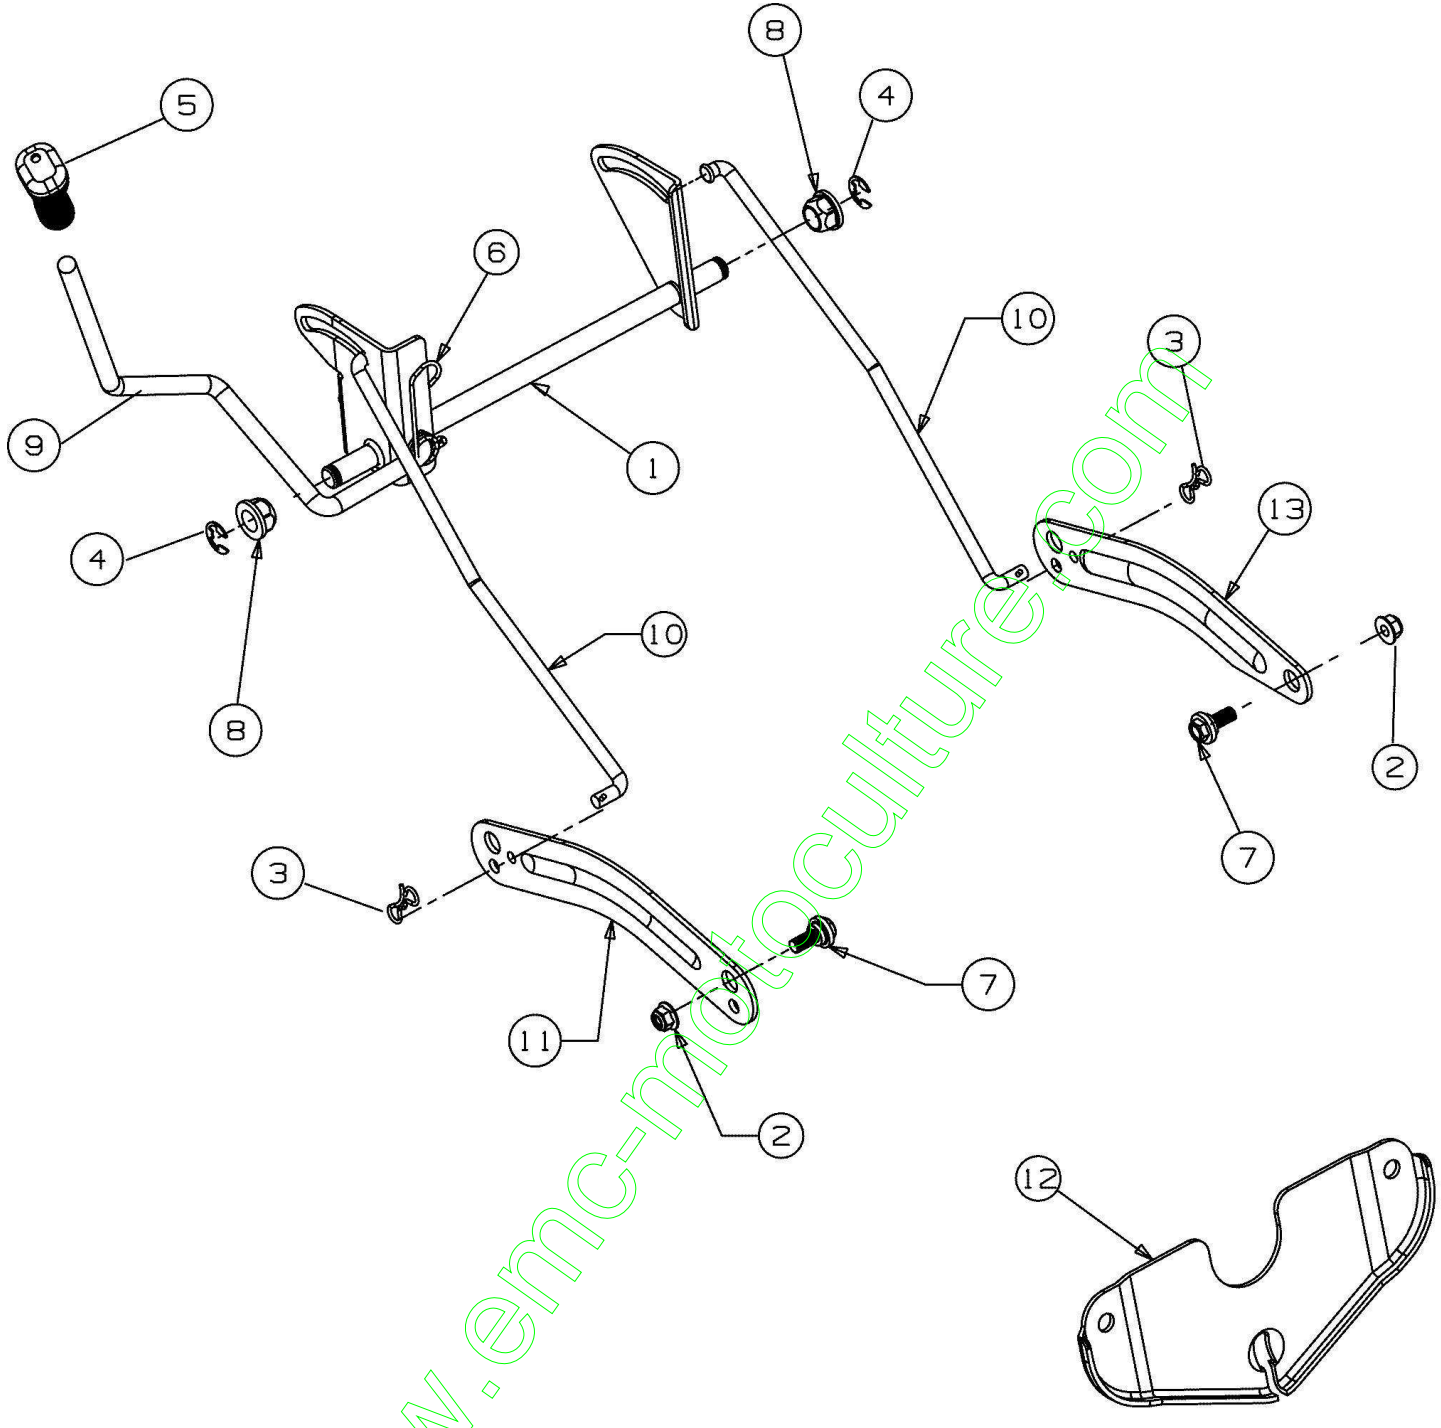

www.emc-motoculture.com

E3-02741A-01

Illustration Soulèvement plateau de coupe

Réf.N°	Q.té	Code de l'article	Description	Validité depuis	Validité jusqu'à	Notes	Bulletin
1	1	C68304155AS	Levier				
2	2	C71204065	Ecrou				
3	2	C71404043	Goupille				
4	2	C7160106A	Goupille				
5	1	C7200311	Poignee				
6	1	C73204225	Ressort				
7	2	C73804130	Vis				
8	2	C7410225	Roulement				
9	1	C74704282	Levier				
10	2	C74704393	Tige				
11	1	C7834494	Plaquette				
12	1	C78304568637	Plaquette				
13	1	C78304711CS	Bras de levage				

www.emc-motoculture.com