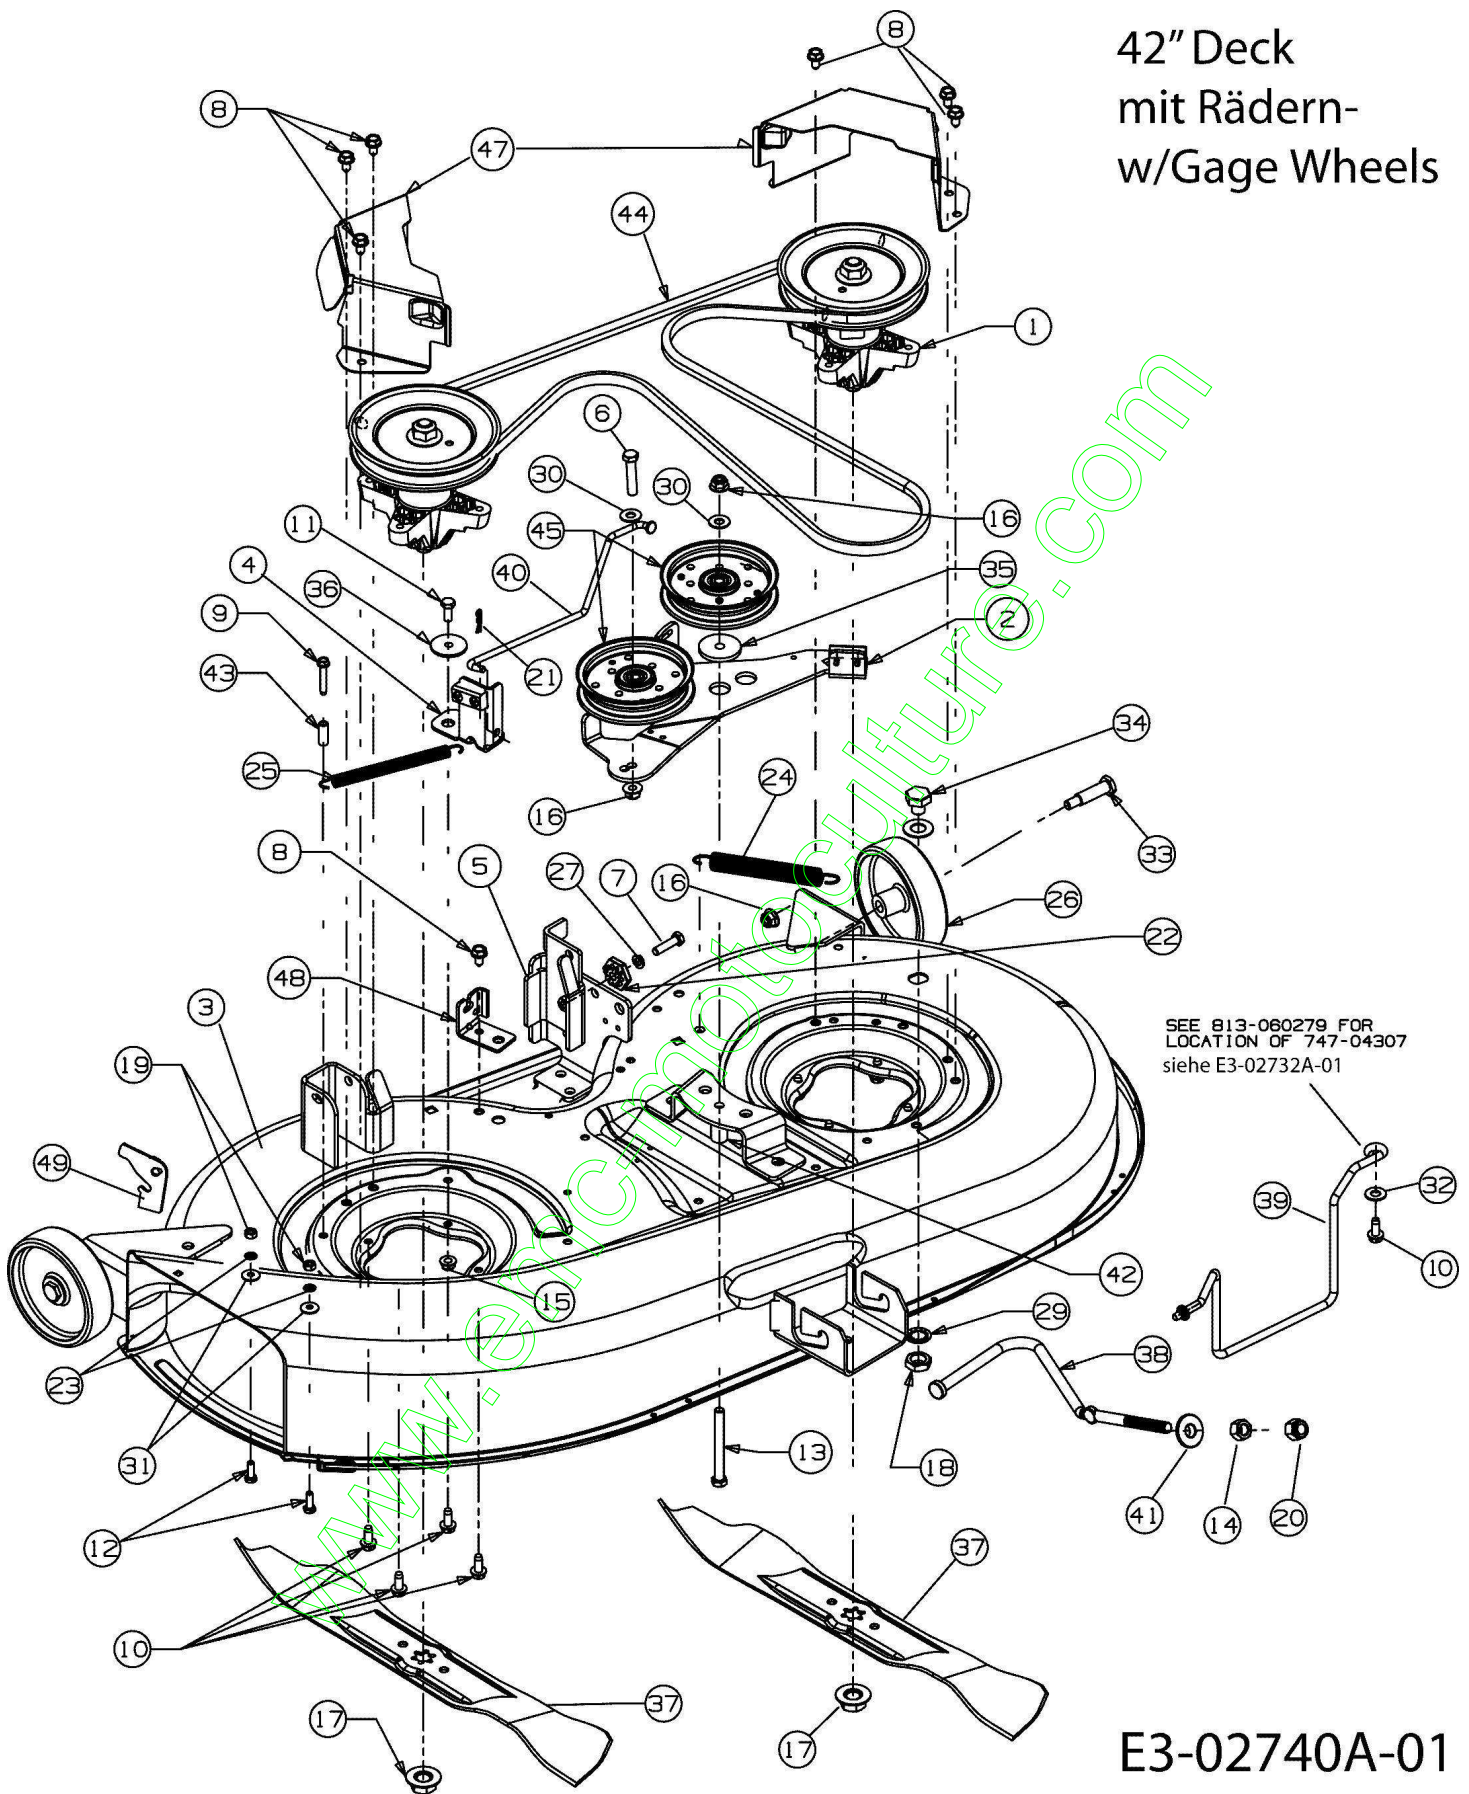

www.emc-motoculture.com

42" Deck mit Rädern- w/Gage Wheels

SEE 813-060279 FOR
LOCATION OF 747-04307
siehe E3-02732A-01

E3-02740A-01

Illustration Plateau de coupe

Réf.N°	Q.té	Code de l'article	Description	Validité depuis	Validité jusqu'à	Notes	Bulletin
1	2	C6180624B	Support				
2	1	C68304138CR	Frein			Nero; Black	
3	1	C68304162CSR	Plateau de coupe				
4	1	C98304167	Frein				
5	1	C68304228637	Plaquette				
6	1	C7100347	Vis				
7	1	C7100528	Vis				
8	7	C7100604A	Vis				
9	2	C7100778	Vis				
10	9	C7101260A	Vis				
11	1	C7103008	Vis				
12	2	C7103015	Vis				
13	1	C7103085	Vis				
14	1	C7120206	Ecrou				
15	1	C71204063	Ecrou				
16	4	C71204065	Ecrou				
17	2	C71205134	Ecrou				
18	1	C7120641	Ecrou				
19	2	C7123006	Ecrou				
20	1	C7123083	Ecrou				
21	1	C7140104	Goupille				
22	1	C71704074	Entretoise				
23	2	C7260233	Ecrou				
24	1	C73204280B	Ressort				
25	1	C73204287	Ressort				
26	2	C73406265	Roue				
27	1	C7360649	Rondelle				
29	1	C7360225	Bague				
30	2	C7360267	Rondelle				
31	2	C7360270	Rondelle				
32	1	C7360300	Rondelle				
33	2	C7380373	Vis				
34	1	C73804146	Ecrou				
35	1	C73804162C	Entretoise				
36	1	C73804166	Entretoise				
37	2	C7420616AR	Lame				
38	1	C74704269A	Tige				
39	1	C74704857	Tige				
40	1	C74704379A	Lever				
41	1	C74804069	Rondelle				
42	1	C75004446	Bague				
43	2	C7500566A	Bague				
44	1	C75404060C	Courroie				
45	2	C75308171	Poulie				