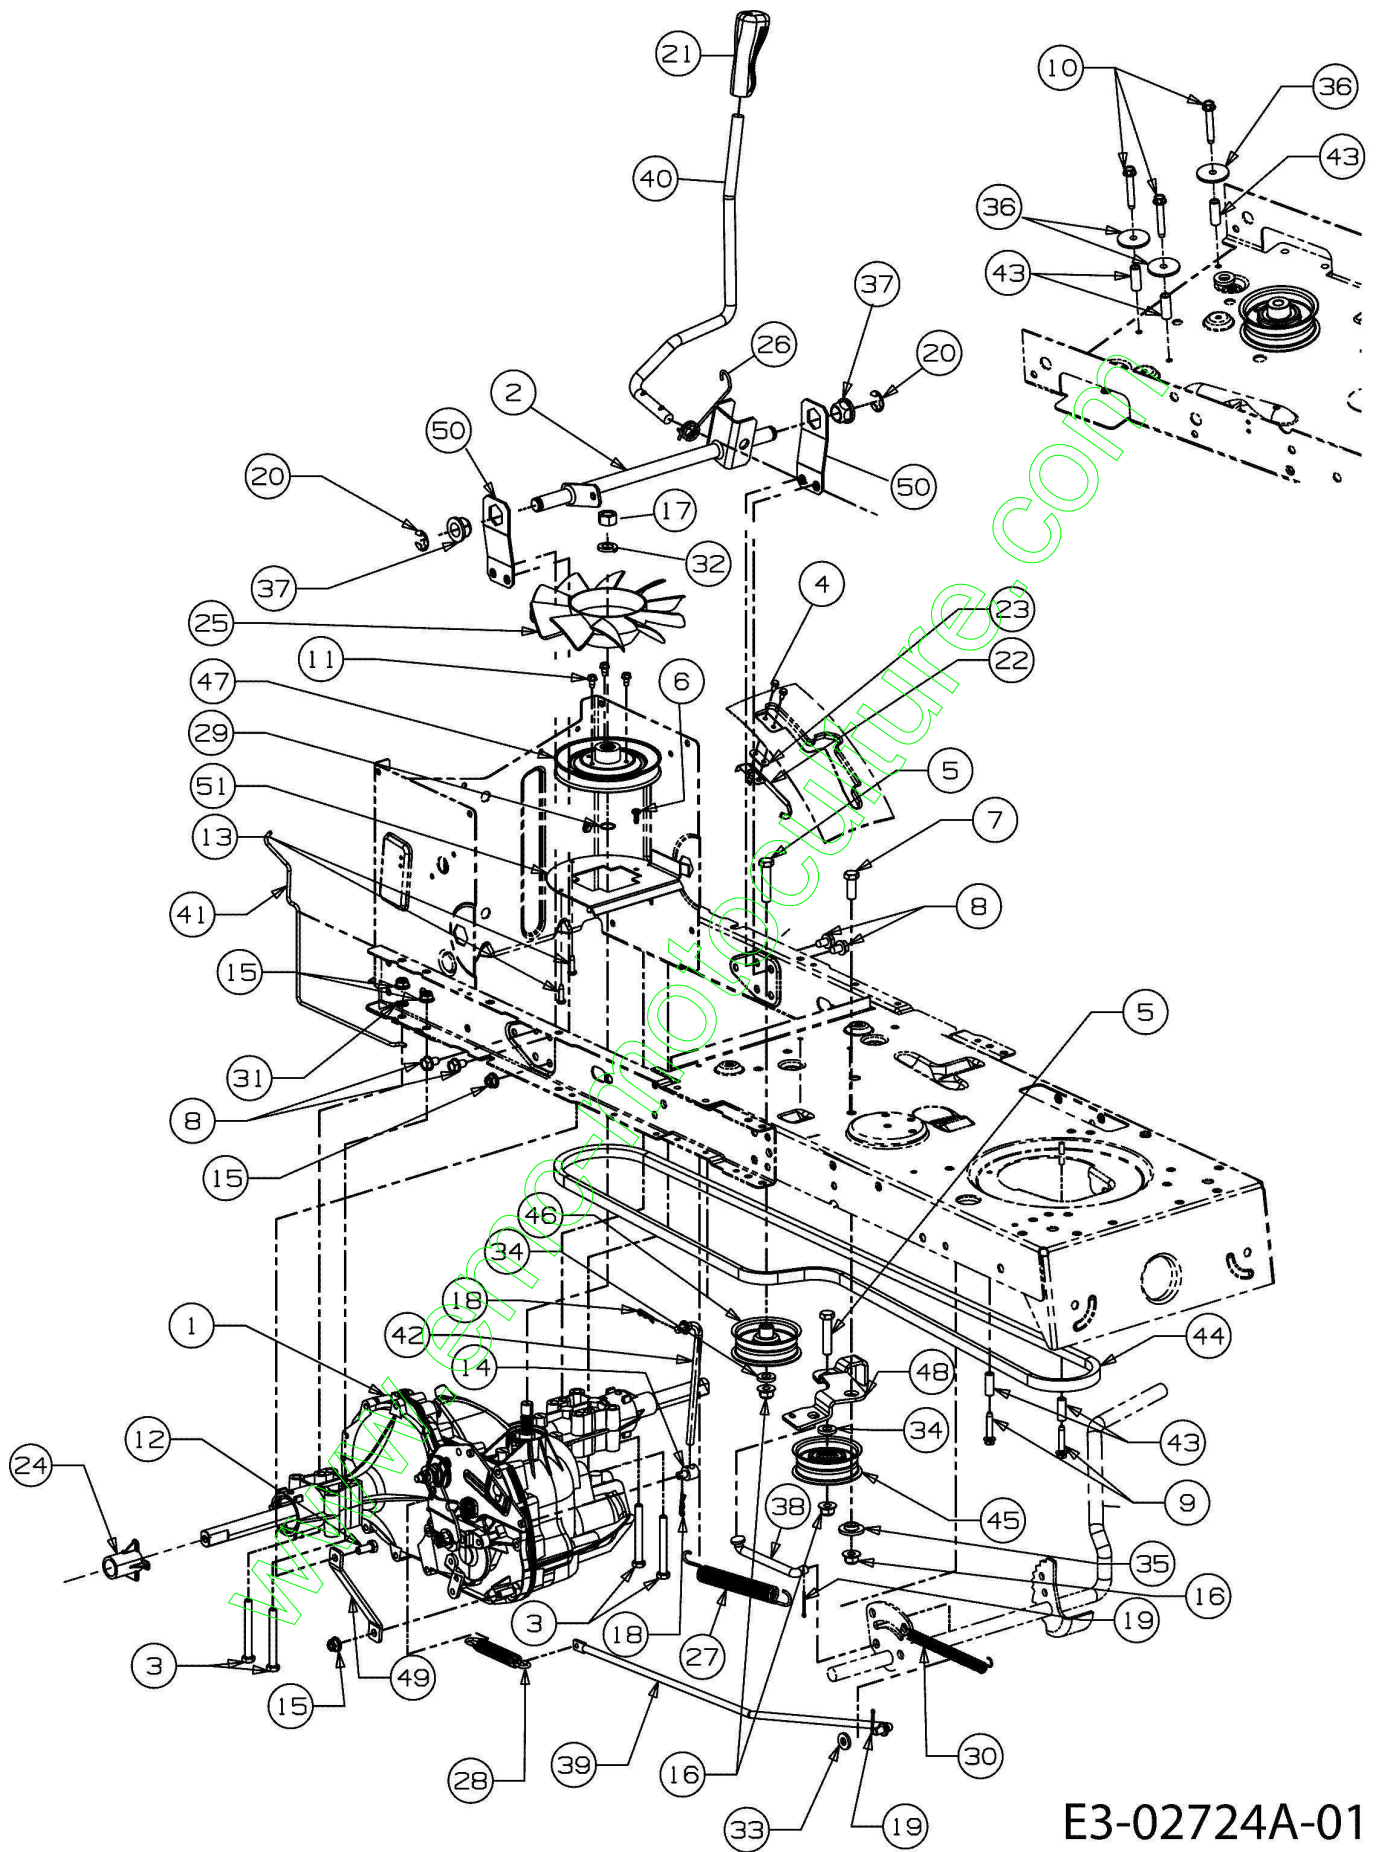

Deflecteur

www.emc-motoculture.com

E3-02700A-01

Illustration Essieu avant (1/2)

Réf.N°	Q.té	Code de l'article	Description	Validité depuis	Validité jusqu'à	Notes	Bulletin
1	1	C61704024A	Directrice				
2	1	C710376	Vis				
3	1	C7100643	Vis				
4	1	C7101309	Vis				
5	1	C7103180	Vis				
6	1	C7120240	Ecrou				
7	1	C7120262	Ecrou				
8	1	C71204063	Ecrou				
10	1	C7230448A	Connection				
11	1	C736242	Rondelle				
13	1	C7384141	Vis				
14	1	C7380919B	Tringle direction				
15	1	C74104124	Flasque				
16	1	C7410475R	Coussinet				
17	1	C74705385A	Planton				
18	1	C7480389	Rondelle				
19	1	C74804065ZW	Accul				
20	1	C74804068	Entretoise				
21	1	C7504418	Entretoise				
22	1	C78304644	Plaquette				

www.emc-motoculture.com

E3-02724A-01

Illustration Transmission

Réf.N°	Q.té	Code de l'article	Description	Validité depuis	Validité jusqu'à	Notes	Bulletin
1	1	C61804198	Transmission				
2	1	C64704038AS	Levier				
3	4	C7100176	Vis				
4	2	C7100227	Vis				
5	2	C7100347	Vis				
6	1	C7100351	Vis				
7	1	C7100514	Vis				
8	4	C7100604A	Vis				
9	2	C7100809	Vis				
10	3	C7101325	Vis				
11	3	C7103007	Vis				
12	1	C7103008	Vis				
13	2	C7103009	Vis				
14	1	C7110677	Collier				
15	6	C71204063	Ecrou				
16	3	C71204065	Ecrou				
17	1	C7123066	Ecrou				
18	2	C7140104	Goupille				
19	2	C7140111	Goupille				
20	2	C7160106A	Goupille				
21	1	C7200311	Poignee				
22	1	C72504249	Interrupteur				
23	1	C7260320	Plaquette				
24	2	C73105299A	Bague				
25	1	C7311449A	Ventilateur				
26	1	C73204225	Ressort				
27	1	C73204229	Ressort				
28	1	C7320716D	Ressort				
29	1	C7320729	Rondelle				
30	1	C7320963	Ressort				
31	2	C7360607	Rondelle				
32	1	C736921	Rondelle				
33	1	C7363008	Rondelle				
34	3	C7363010	Bague				
35	1	C7380347	Rondelle				
36	3	C73804178	Bague				
37	2	C7410225	Roulement				
38	1	C74704283B	Tige				
39	1	C74704286	Tige de frein				
40	1	C74704296	Levier hydro				
41	1	C74704316	Tige				
42	1	C74704052	Tige				
43	5	C7500566A	Bague				
44	1	C75404074A	Courroie				