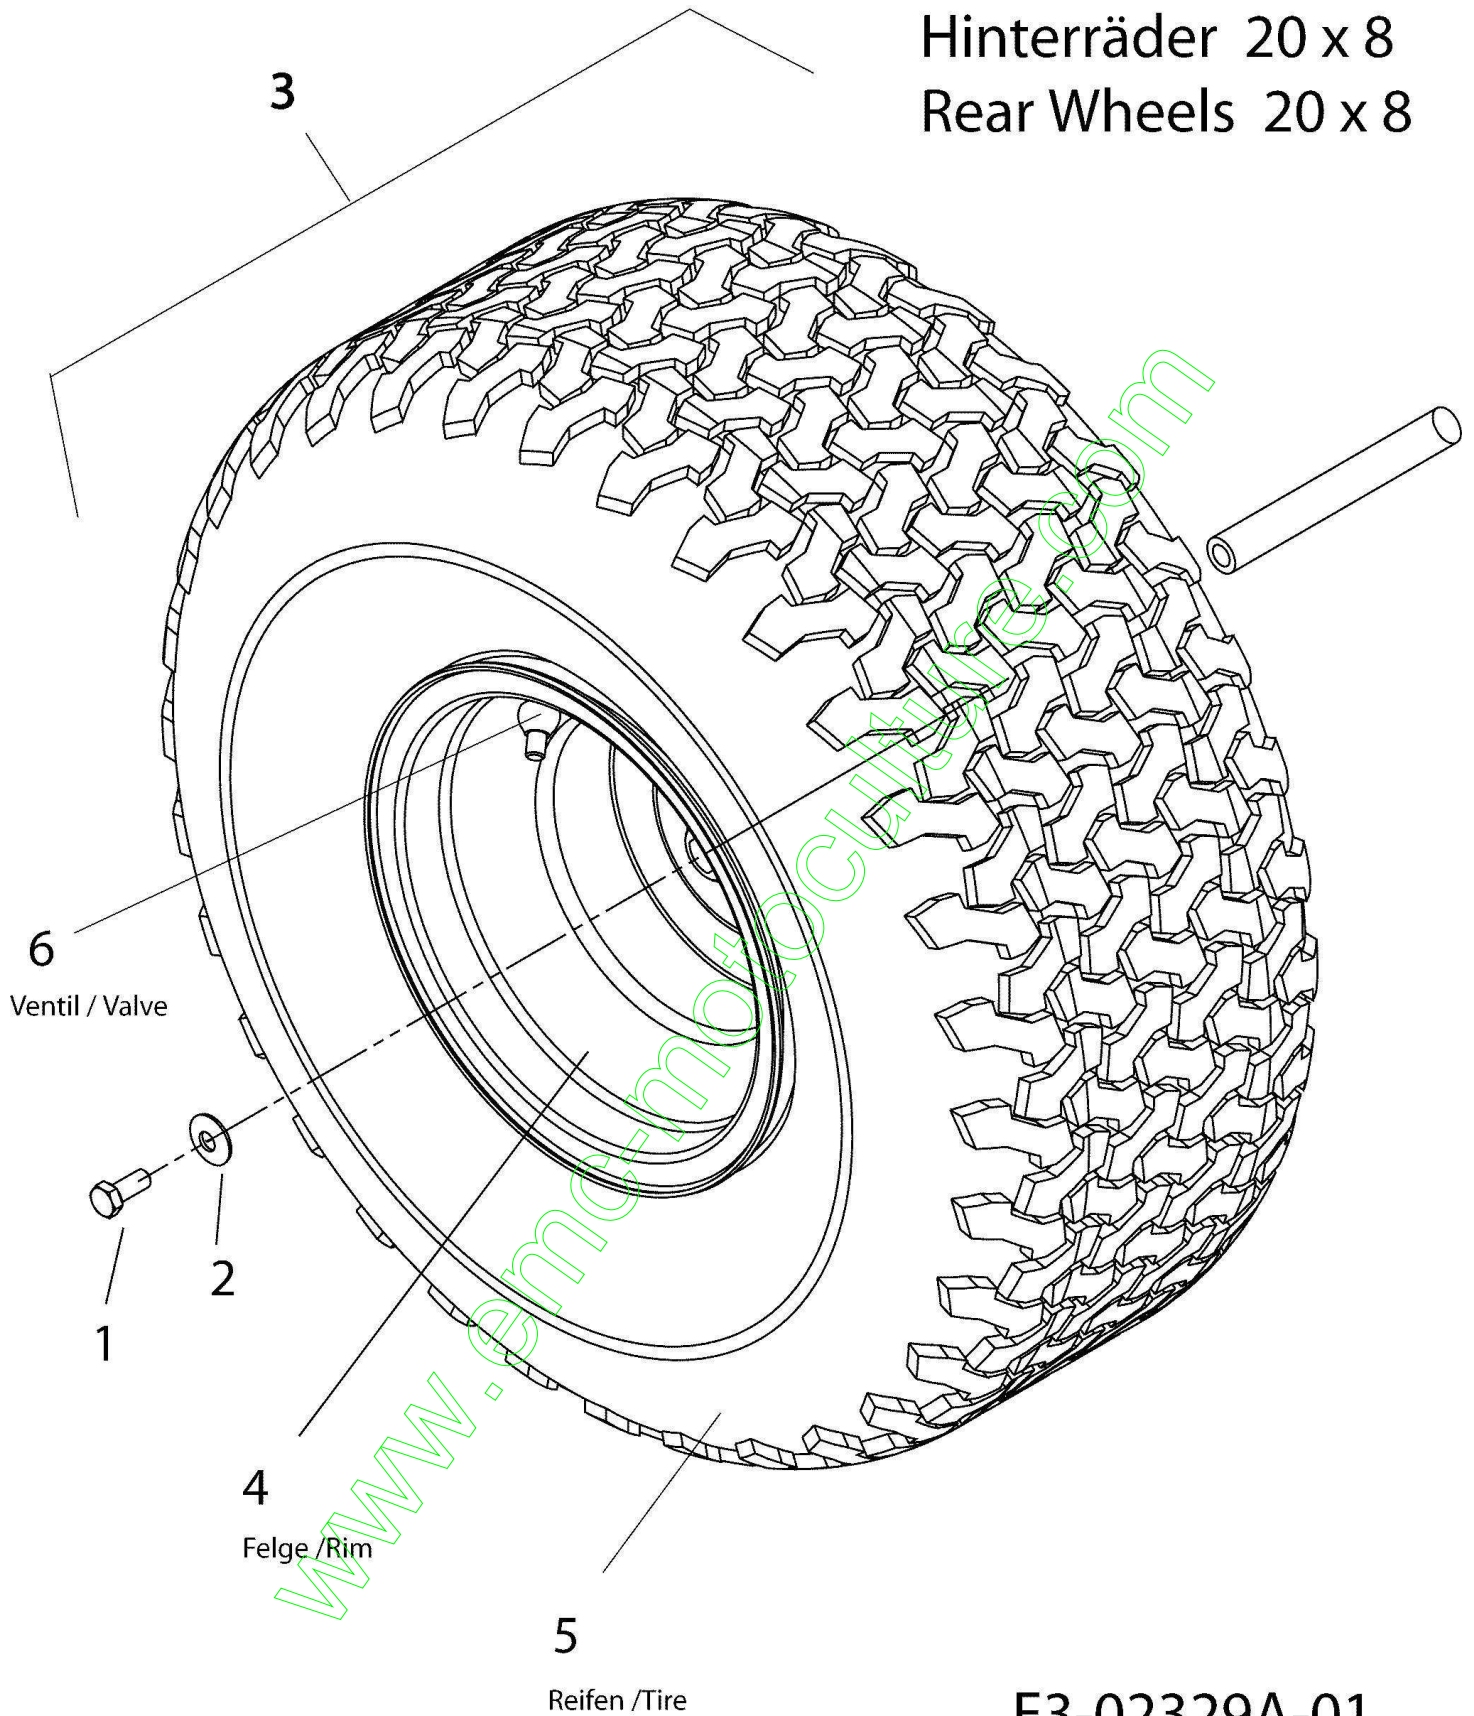

Hinterräder 20 x 8
Rear Wheels 20 x 8

E3-02329A-01

Illustration Roues arrières

Réf.N°	Q.té	Code de l'article	Description	Validité depuis	Validité jusqu'à	Notes	Bulletin
1	2	C7100627	Vis				
2	2	C7360242	Rondelle				
3	2	C6340104G	Roue				
4	2	C63404369662	Jante			Grigio; Grey	
5	2	C7341730	Bandage				
6	2	C7340255	Soupape				

www.emc-motoculture.com