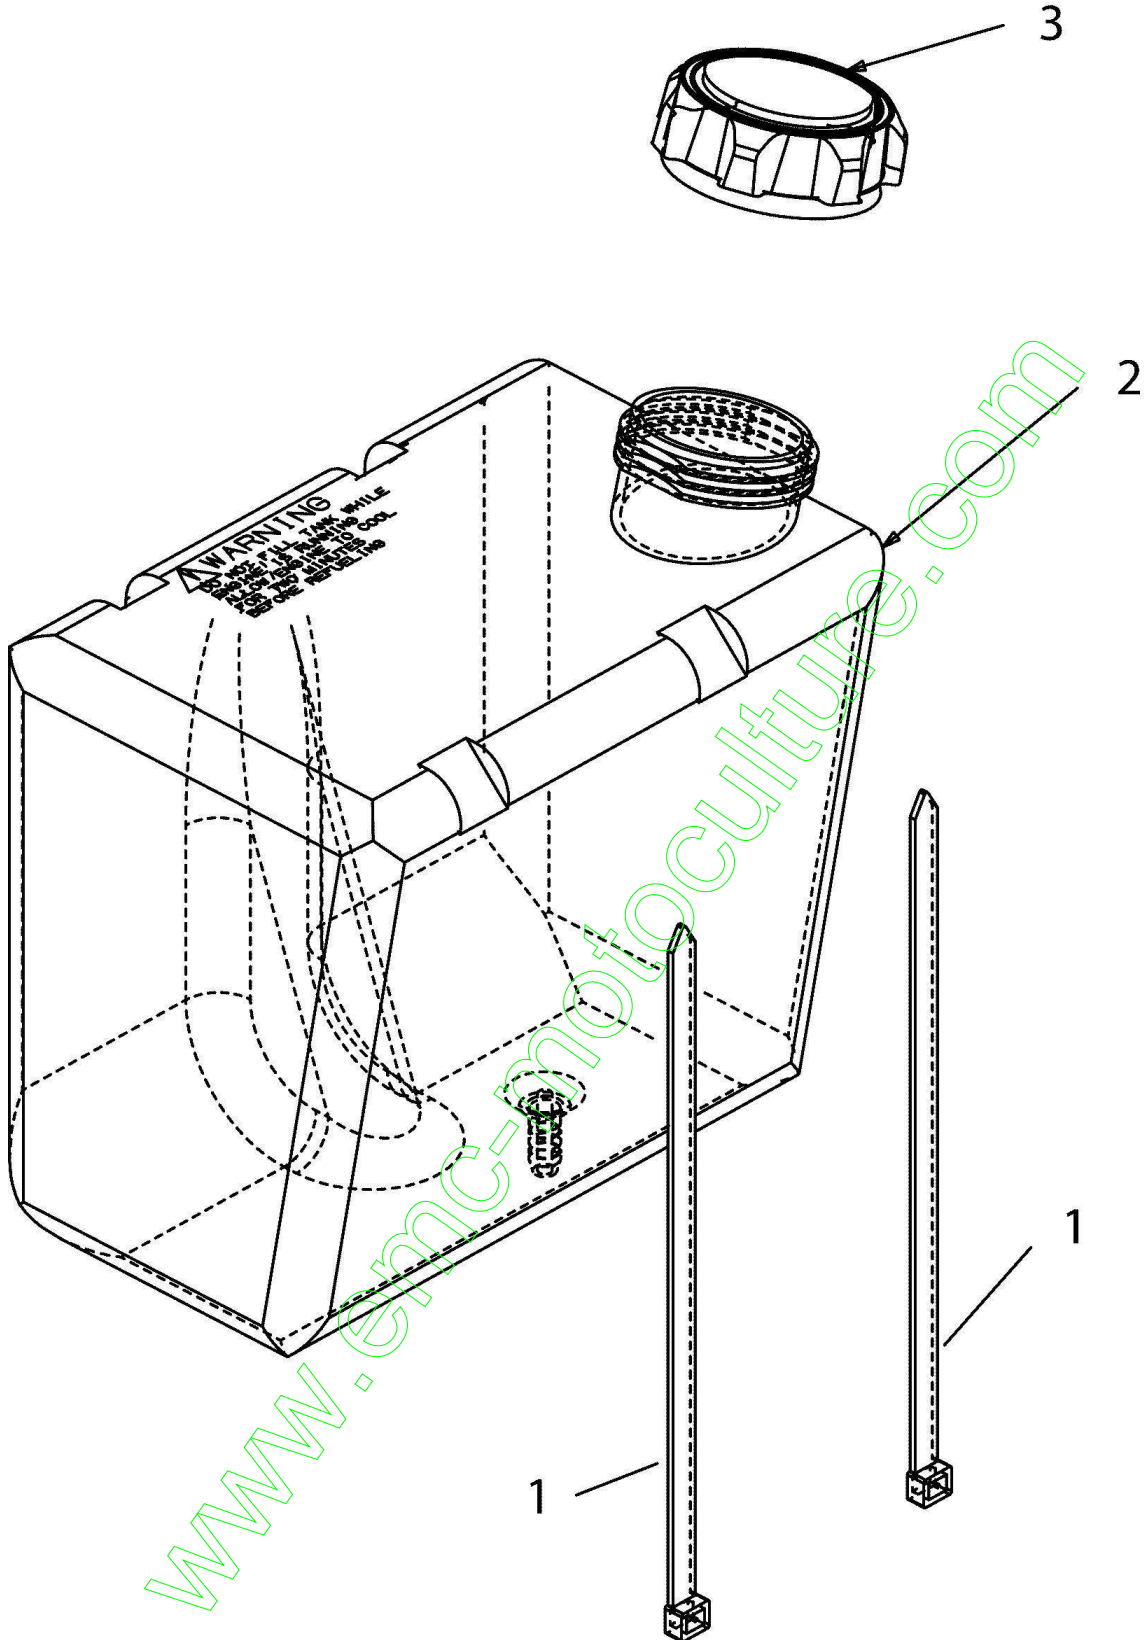

E3-02736A-01

Illustration Reservoir

Réf.N°	Q.té	Code de l'article	Description	Validité depuis	Validité jusqu'à	Notes	Bulletin
1	2	C7260209	Bande				
2	1	C7510553	Reservoir				
3	1	C7510603B	Bouchon				

www.emc-motoculture.com