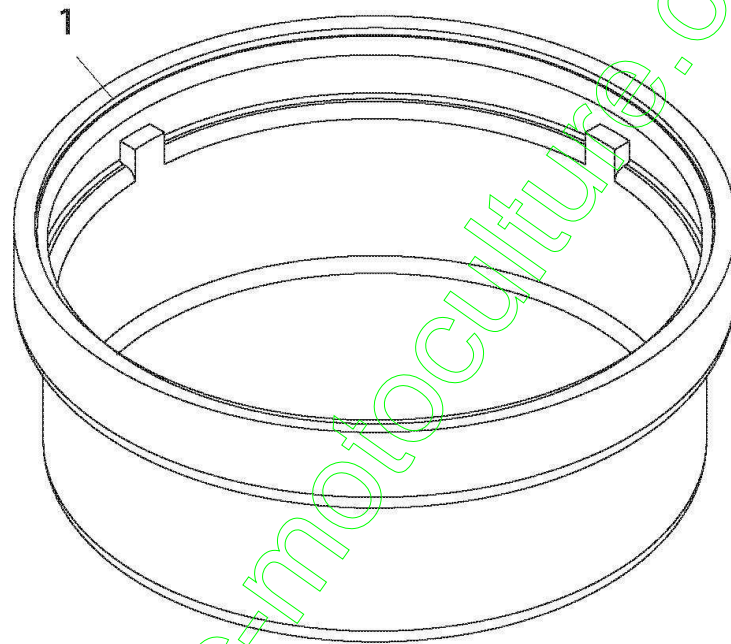

Illustration Essieu avant (2/2)

Réf.N°	Q.té	Code de l'article	Description	Validité depuis	Validité jusqu'à	Notes	Bulletin
1	1	C63804007AS	Axe				
2	1	C63804008637	Axe				
3	1	C6830128B637	Assieu anterieur				
4	4	C7100726	Vis				
5	2	C71204065	Ecrou				
6	2	C71404039	Goupille				
7	2	C7140470	Epingle				
8	1	C7260341	Bouchon				
9	2	C7311291A	Couvercle				
10	2	C7360316	Rondelle				
12	2	C73804128	Vis				
13	4	C7410660A	Flasque				
14	1	C74704299A	Tringle direction				
15	1	C78304601CS	Support				

www.emc-motoculture.com

E3-02002B-01