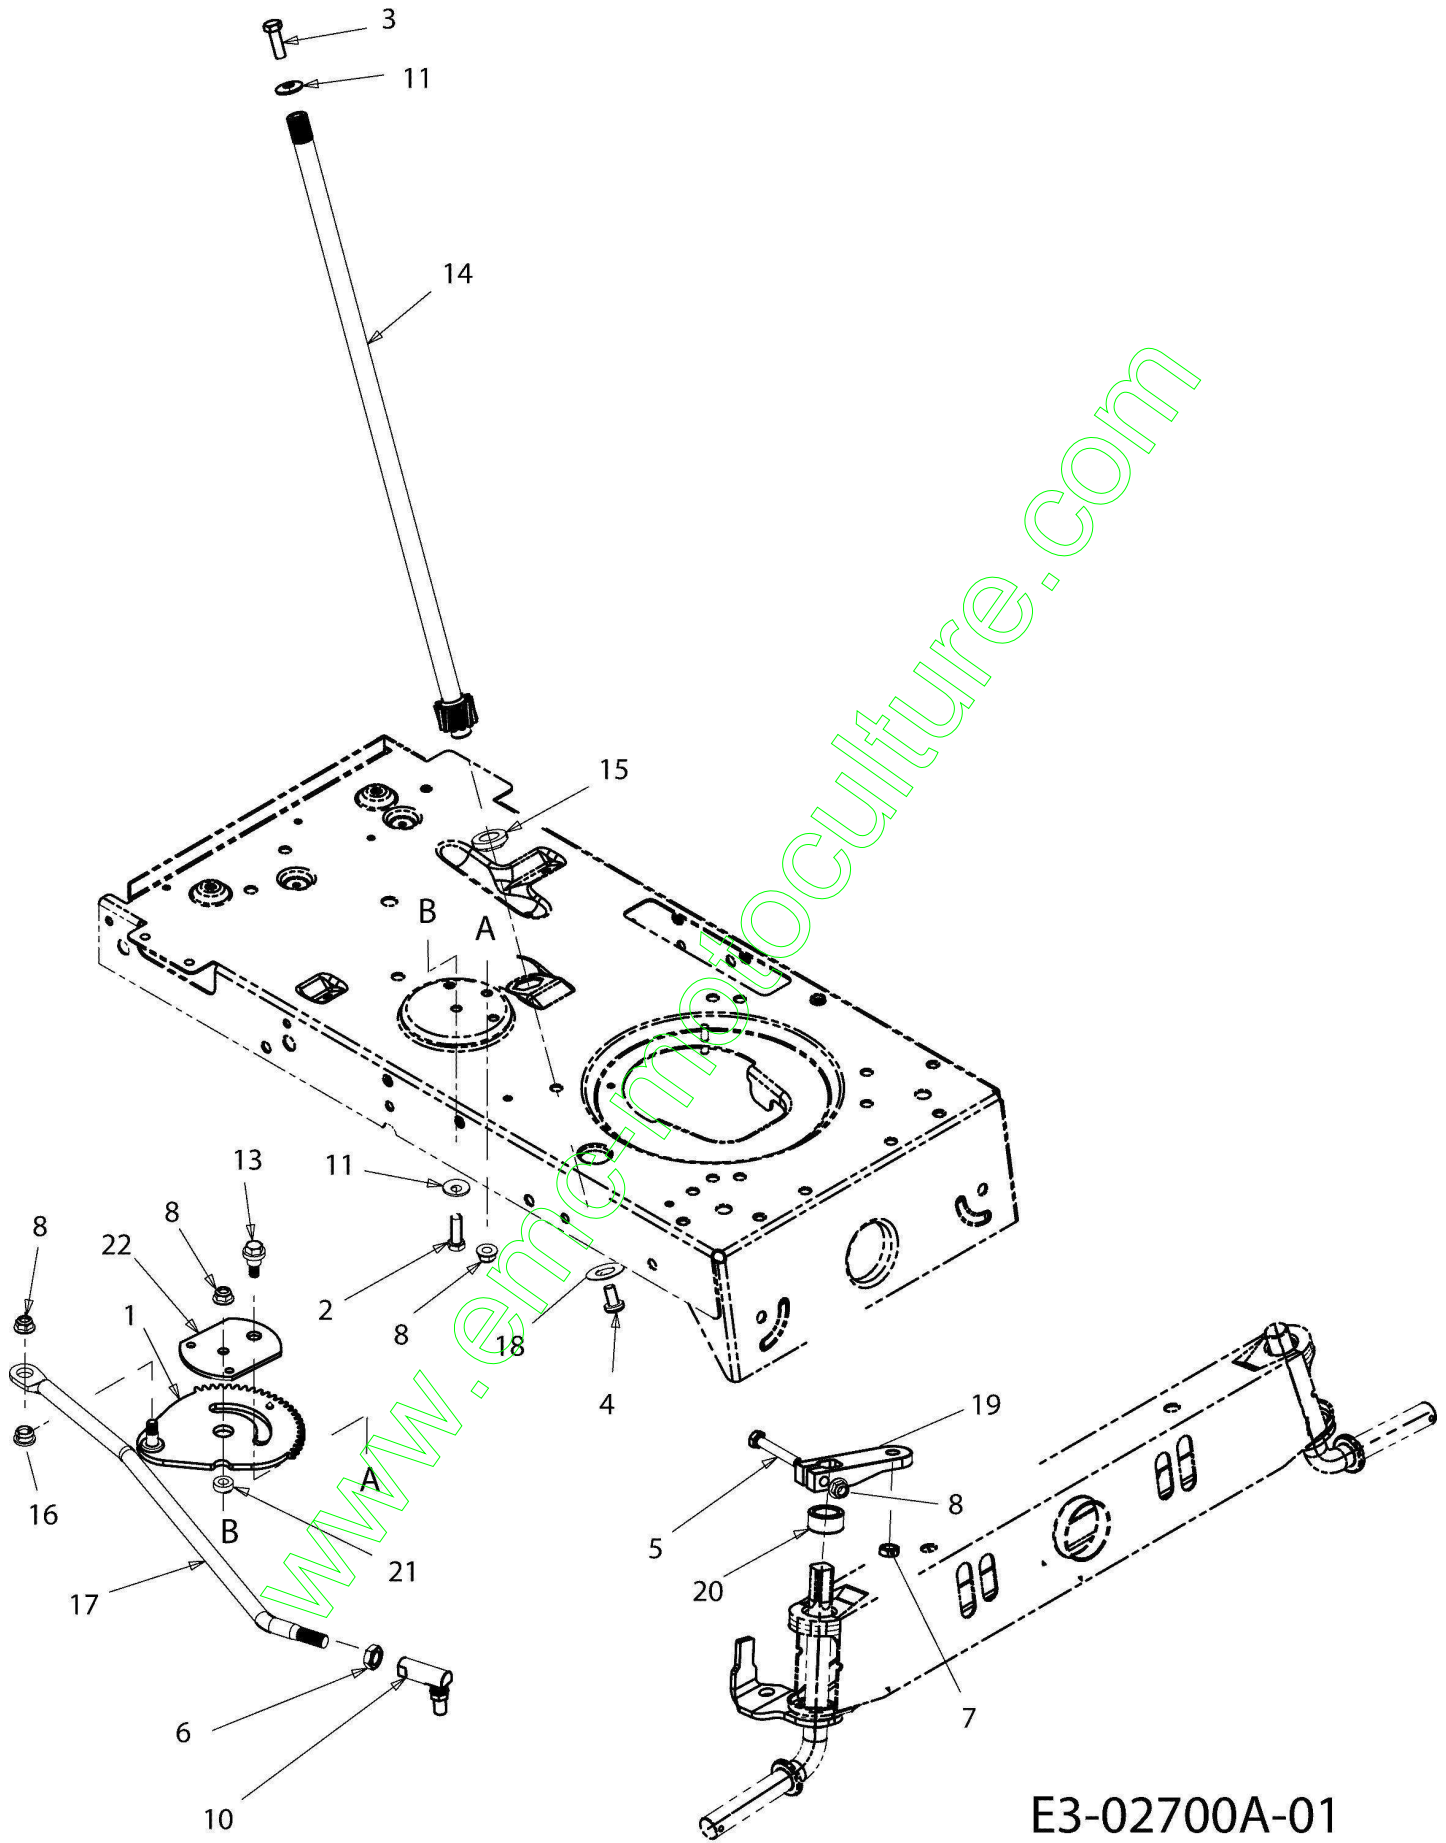

POLO 108/17 H Autoportée

Documents

Essieu avant (1/2)

Essieu avant (2/2)

Enjoliveur

Moteur

Volant

Siège (1/2)

Leviers

Tableau de bord

Schéma électrique

Reservoir

Plateau de coupe

Soulèvement plateau de coupe

Roues antérieures

Roues arrière

Deflecteur

www.emc-motoculture.com

E3-02700A-01

Illustration Essieu avant (1/2)

Réf.N°	Q.té	Code de l'article	Description	Validité depuis	Validité jusqu'à	Notes	Bulletin
1	1	C61704024A	Directrice				
2	1	C710376	Vis				
3	1	C7100643	Vis				
4	1	C7101309	Vis				
5	1	C7103180	Vis				
6	1	C7120240	Ecrou				
7	1	C7120262	Ecrou				
8	1	C71204063	Ecrou				
10	1	C7230448A	Connection				
11	1	C736242	Rondelle				
13	1	C7384141	Vis				
14	1	C7380919B	Tringle direction				
15	1	C74104124	Flasque				
16	1	C7410475R	Coussinet				
17	1	C74705385A	Planton				
18	1	C7480389	Rondelle				
19	1	C74804065ZW	Accul				
20	1	C74804068	Entretoise				
21	1	C7504418	Entretoise				
22	1	C78304644	Plaquette				

www.emc-motoculture.com

E3-02702A-01

Illustration Essieu avant (2/2)

Réf.N°	Q.té	Code de l'article	Description	Validité depuis	Validité jusqu'à	Notes	Bulletin
1	1	C63804007AS	Axe				
2	1	C63804008637	Axe				
3	1	C6830128B637	Assieu anterieur				
4	4	C7100726	Vis				
5	2	C71204065	Ecrou				
6	2	C71404039	Goupille				
7	2	C7140470	Epingle				
8	1	C7260341	Bouchon				
9	2	C7311291A	Couvercle				
10	2	C7360316	Rondelle				
12	2	C73804128	Vis				
13	4	C7410660A	Flasque				
14	1	C74704299A	Tringle direction				
15	1	C78304601CS	Support				