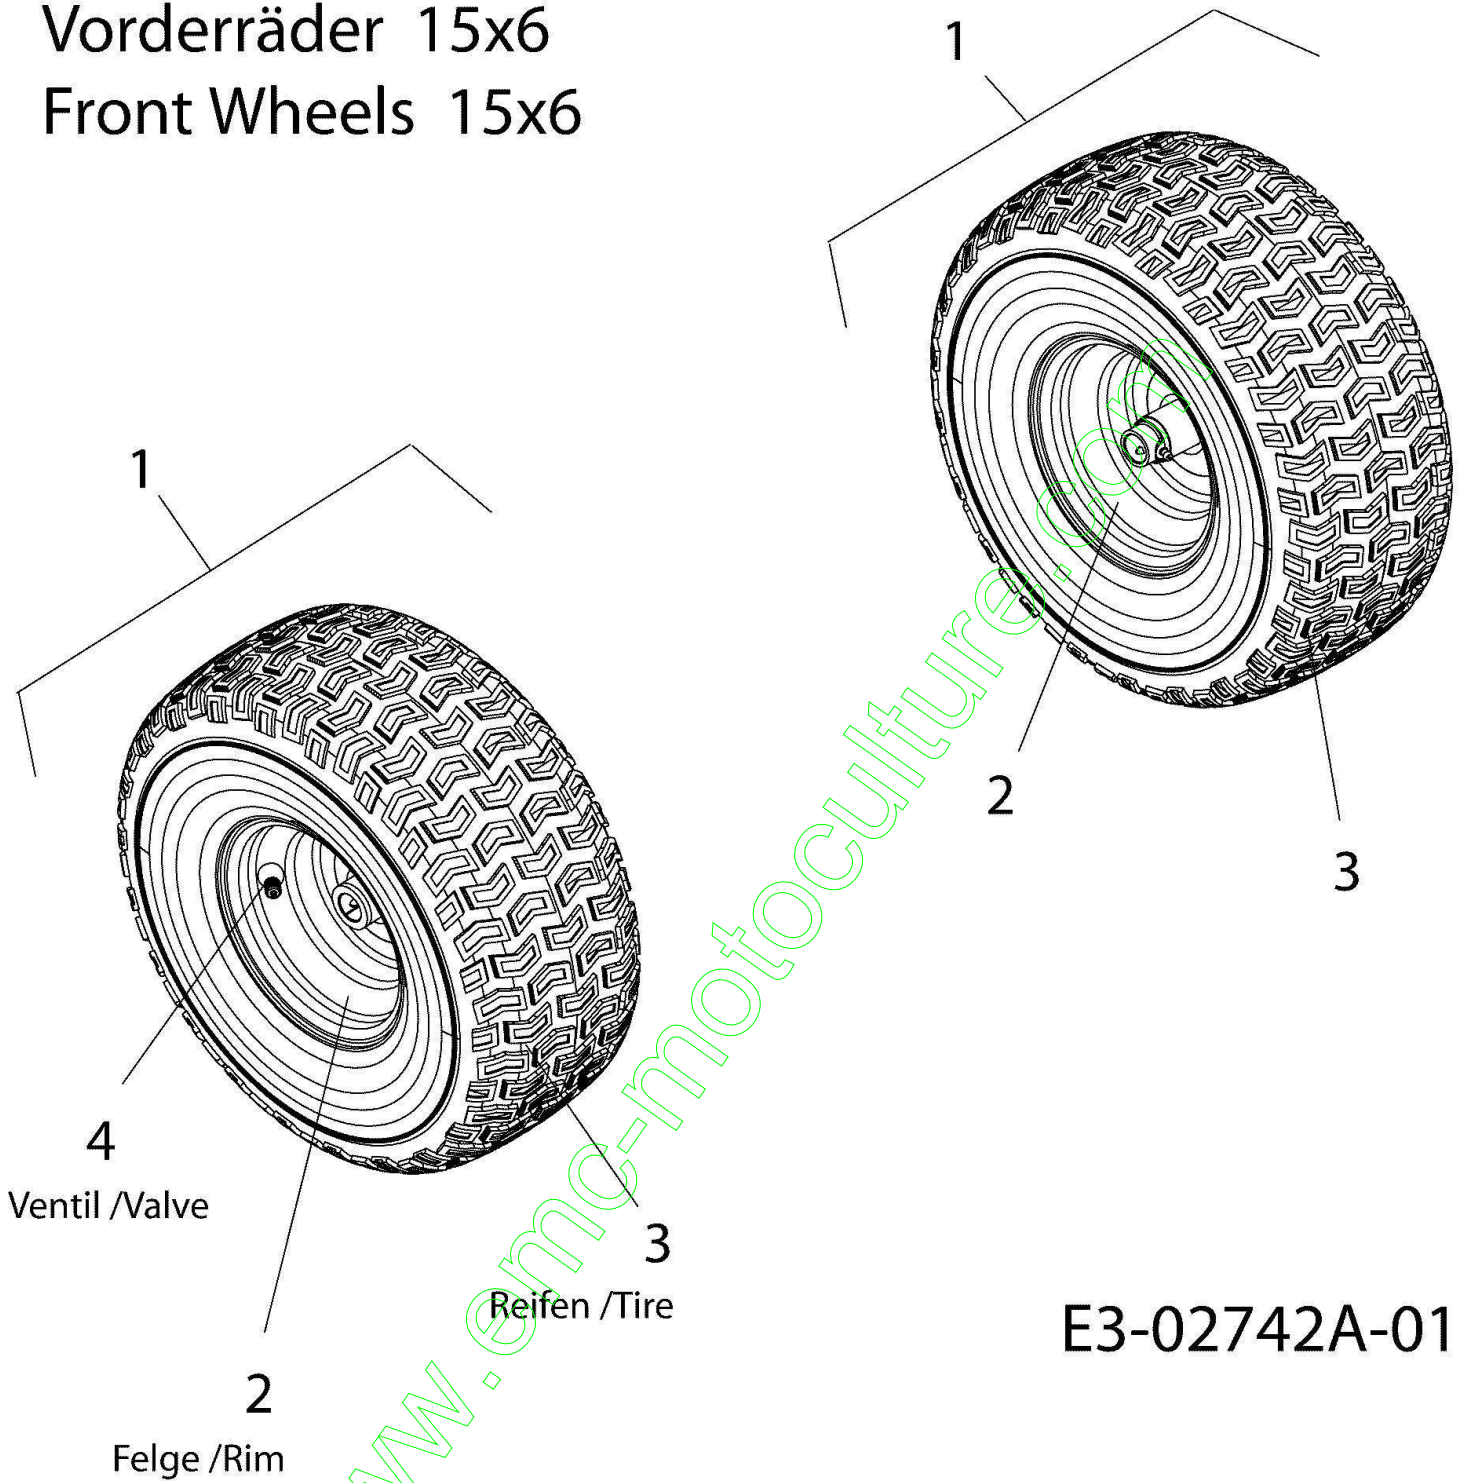

Vorderräder 15x6 Front Wheels 15x6

E3-02742A-01

Illustration Roues antérieures

Réf.N°	Q.té	Code de l'article	Description	Validité depuis	Validité jusqu'à	Notes	Bulletin
1	2	C63404229G	Roue compl.				
2	2	C63404081662	Roue			Grigio; Grey	
3	2	C7341731	Pneumatique				
4	2	C7340255	Soupape				

www.emc-motoculture.com