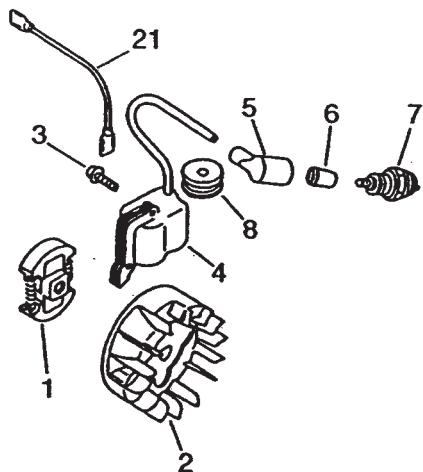

PPF-2100 2 (Starter, Magneto)

Lanceur, Allumage

KEY	LV	PART NUMBER	QTY
1		175000-56830	1
2		156801-09660	1
3		900162-04022	2
4		156626-52730	1
5		159012-10230	1
6		159016-05330	1
7		159010-10230	1
8		150112-44330	1
9		177202-44330	1
10	+	177234-42030	1
11	+	177218-44330	1
12		177200-42033	1
13	+	177236-44330	1
14	+	177215-44430	1
15	+	177226-05530	1
16	+	177227-42030	1
17	+	177228-06530	1
18	+	177220-42030	1
19		900163-04016	2
20		890118-49130	1
21		162010-52830	1