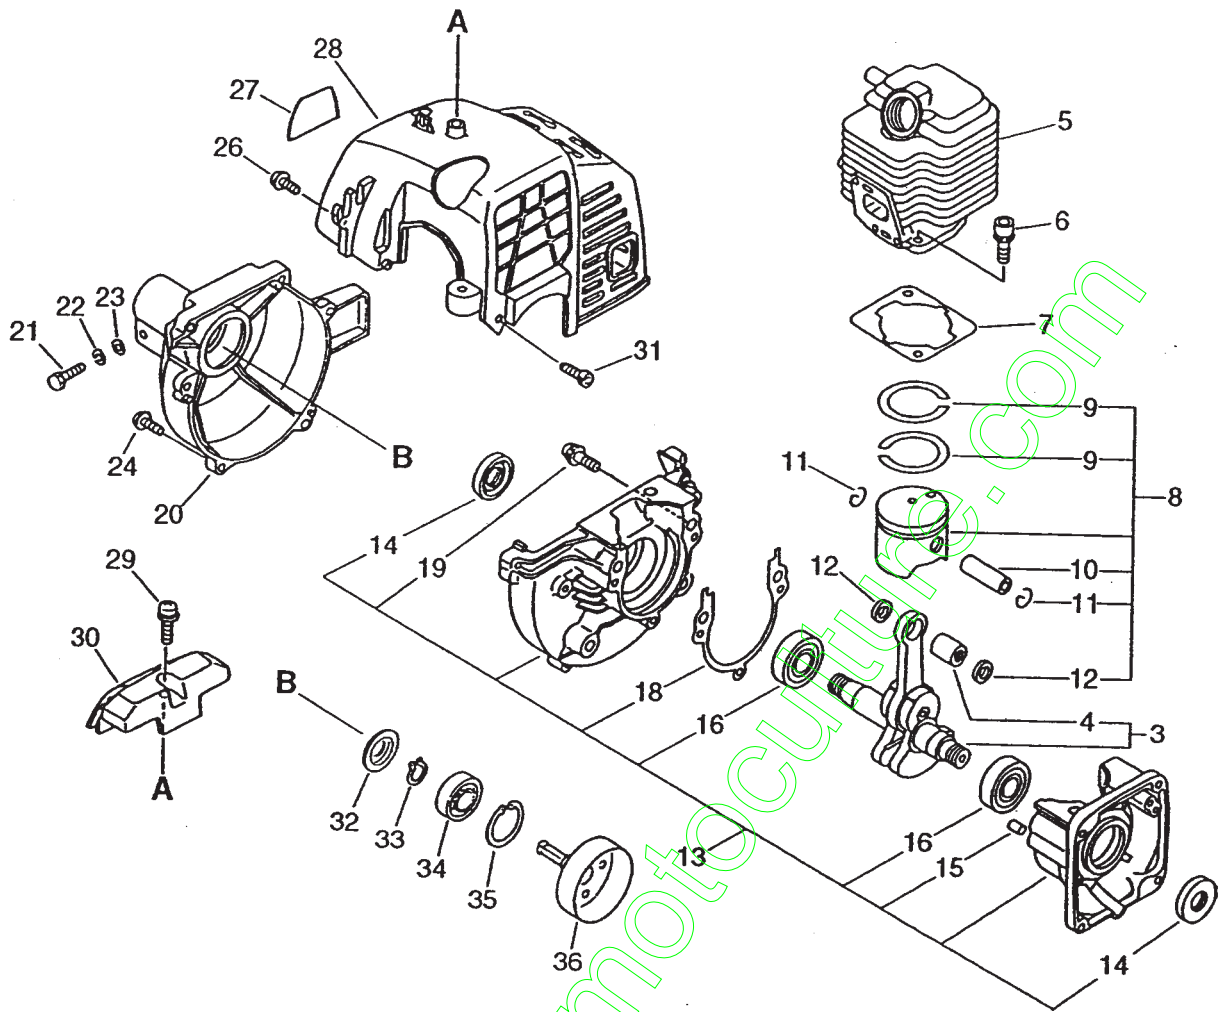

ECHO®

CATALOGUE DE PIÈCES

ELAGUEUSE SUR PERCHE

PPF 2100

PPK - 10-16 rue de l'Angoumois - 95100 - Argenteuil

Tél. 01 34 11 50 50 - Fax 01 39 81 68 58

e-mail : ppk@ppk.fr

Accès direct Pièces Détachées : 01 34 11 50 58

04/2001

CE

contact@enc-motoculture.com

PPF-2100 1 (Cylinder, Crankcase, Piston) Cylindre, Carter, Piston

| KEY | LV | PART NUMBER | Q'TY |
|-----|----|--------------|------|
| 3 | | A011-00000 | 1 |
| 4 | + | 100012-51230 | 1 |
| 5 | | A130-000021 | 1 |
| 6 | | 900162-05022 | 2 |
| 7 | | 101010-44332 | 1 |
| 8 | | P021-001101 | 1 |
| 9 | + | A101-000000 | 2 |
| 10 | + | 100013-11520 | 1 |
| 11 | + | 100015-04630 | 2 |
| 12 | + | 100014-11520 | 2 |
| 13 | | 100204-52130 | 1 |
| 14 | + | 100212-42030 | 2 |
| 15 | + | 100215-03930 | 2 |
| 16 | + | 94035-36201 | 2 |
| 18 | + | 100242-42030 | 1 |
| 19 | + | 900162-05028 | 3 |
| 20 | | 101511-44630 | 1 |
| 21 | | 900151-05025 | 1 |
| 22 | | 900605-00005 | 1 |
| 23 | | 900600-00005 | 1 |
| 24 | | 900163-04016 | 4 |
| 26 | | 900238-04012 | 2 |
| 27 | | 890115-24660 | 1 |
| 28 | | 101514-44531 | 1 |

| KEY | LV | PART NUMBER | Q'TY |
|-----|----|--------------|------|
| 29 | | 900253-05016 | 1 |
| 30 | | 159912-44530 | 1 |
| 31 | | 900163-04016 | 2 |
| 32 | | 175053-04920 | 1 |
| 33 | | 900701-00012 | 1 |
| 34 | | 900814-06201 | 1 |
| 35 | | 900702-00032 | 1 |
| 36 | | 175005-42030 | 1 |

| KEY | LV | PART NUMBER | QTY |
|-----|----|--------------|-----|
| 25 | | 178001-44430 | 1 |
| 26 | | 301000-22060 | 1 |
| 27 | | 178090-52630 | 1 |
| 28 | | 178012-52730 | 1 |
| 29 | | 178013-52630 | 1 |
| 30 | | 890157-39130 | 1 |