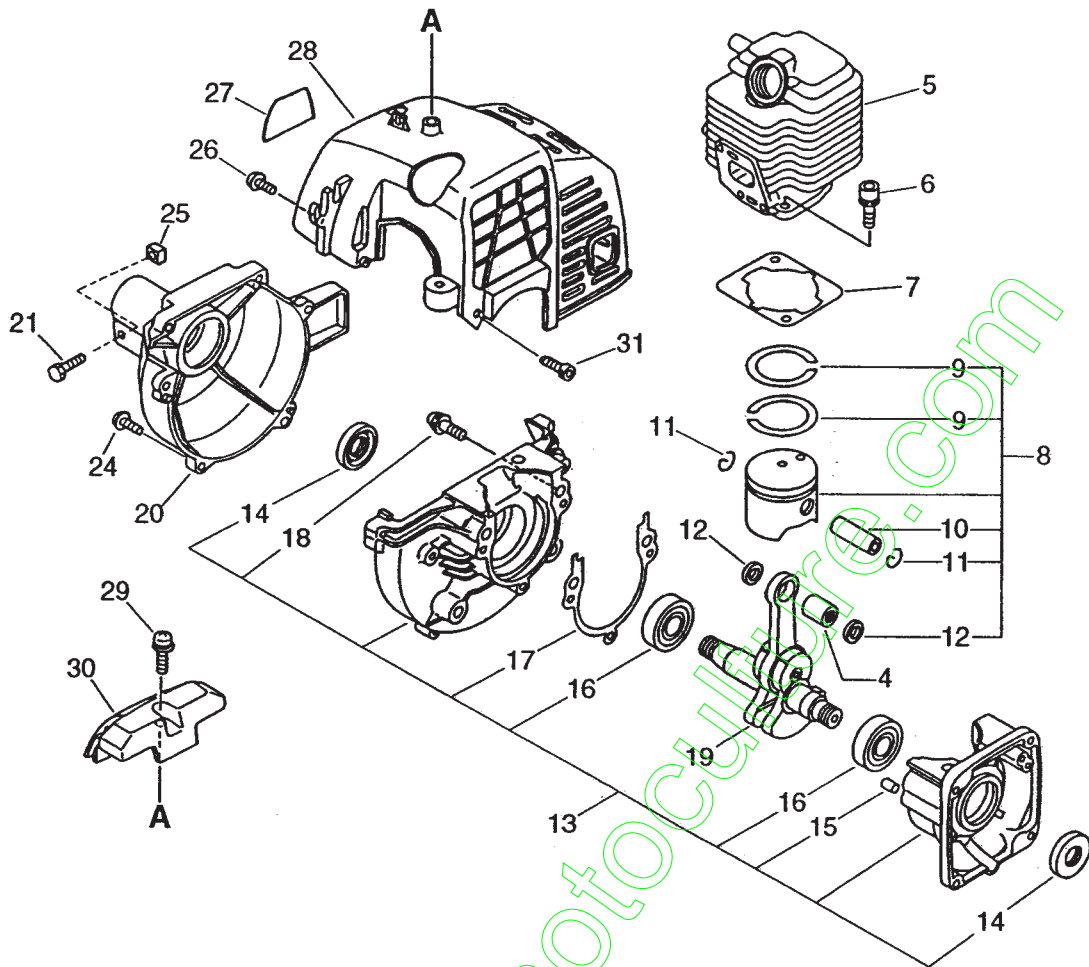

04/2001

CE

PPSR-2433 1 (Cylinder, Crankcase, Piston) Cylindre, Carter, Piston

KEY	LV	PART NUMBER	Q'TY
5		101011-08961	1
6		900162-05022	2
7		101010-44332	1
8		100000-09563	1
9	+	100011-09560	2
10	+	100013-11520	1
11	+	100015-04630	2
12	+	100014-11520	2
13		100204-52130	1
14	+	100212-42030	2
15	+	100215-03930	2
16	+	900810-36201	2
17	+	100242-42030	1
18	+	900162-05028	3
19		100100-44732	1
4	+	100012-51230	1
20		101507-44330	1
21		900142-05028	2
24		900163-04018	4
25		900565-50005	2
26		900253-04012	2
27		890115-26360	1
28		101514-44531	1
29		900253-05016	1
30		159912-44530	1
31		900162-04016	2

PPSR-2433 4 (Fuel Tank)

Réservoir à essence

KEY	LV	PART NUMBER	QTY
5		131300-56430	1
6		132010-56330	1
7		131312-39130	1
8		132115-46730	1
9		132013-09820	1
10		131205-07320	1
11		132010-13930	1
12		900238-05016	2
14		900603-00005	2
15		131005-46830	1
16		131004-08960	1
17	+	131016-55830	1
19	+	131051-52430	1
18		305110-42030	1

KEY	LV	PART NUMBER	Q'TY
26		900502-00006	2
27		178001-56730	1
28		178127-21360	1
33		890152-04930	1
34		890157-39130	1
35		890160-22660	1

PPSR-2433 6 (Gear Case)

Engrenage, Tête de coupe

KEY	LV	PART NUMBER	Q'TY
1		V253-000000	8
2		C531-000010	1
3		433019-03933	2
4		890118-49130	1
5		C300-000000	1
6		V583-000010	1
7		175014-39130	2
8		C580-000070	1
9		437244-39130	1
10		437002-39130	1
11	+	123127-15030	1
12	+	437019-38330	1
13	+	437024-37330	1
14	+	437062-37330	1
15	+	437015-37330	1
16	+	437029-37330	1
17	+	437016-39130	1
18		V253-000010	3
19		436205-02832	1
20		132115-01461	1
21		130110-12330	1
22		V470-000180	1
23		V362-000010	1
24		900706-00012	2