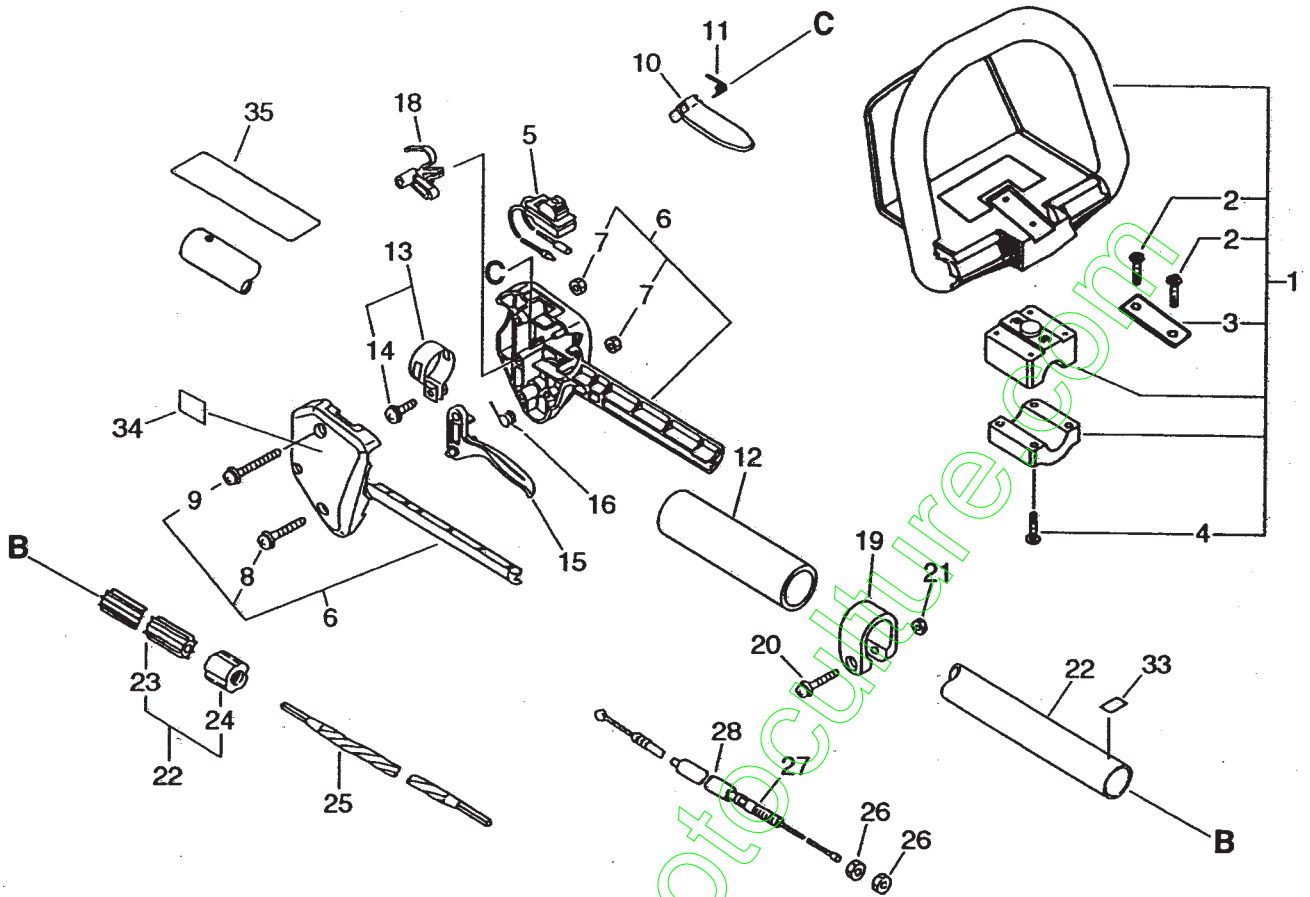

PPSR-2433 2 (Starter, Magneto)

Lanceur, Allumage

KEY	LV	PART NUMBER	QTY
6		900701-00012	1
9		175005-44331	1
10		175000-56830	1
11		156801-09660	1
12		900162-04022	2
		156626-52730	1
14		159012-03433	1
		159011-03432	1
16		159010-10230	1
17		150112-44330	1
18		162010-52830	1
20		177202-44330	1
21	+	177234-42030	1
22	+	177218-44330	1
23		177200-42033	1
24	+	177236-44330	1
25	+	177215-44430	1
26	+	177226-05530	1
27	+	177227-42030	1
28	+	177228-06530	1
29	+	177220-42030	1
30		900163-04016	2
31		890118-49130	1

PPSR-2433 4 (Fuel Tank)

Réservoir à essence

KEY	LV	PART NUMBER	QTY
5		131300-56430	1
6		132010-56330	1
7		131312-39130	1
8		132115-46730	1
9		132013-09820	1
10		131205-07320	1
11		132010-13930	1
12		900238-05016	2
14		900603-00005	2
15		131005-46830	1
16		131004-08960	1
17	+	131016-55830	1
19	+	131051-52430	1
18		305110-42030	1

Poignée

KEY	LV	PART NUMBER	Q'TY
1		351201-21560	1
2	+	900162-05030	2
3	+	351611-05360	1
4	+	889950-21560	4
5		163400-49230	1
6		178003-52731	1
7	+	900500-00005	2
8	+	900242-05025	1
9	+	900242-05035	1
10		178090-52630	1
11		178013-52630	1
12		351213-52730	1
13		301201-52730	1
14	+	900242-05014	1
15		178010-52130	1
16		178043-42230	1
18		178012-52730	1
19		610272-52730	1
20		900242-05028	1
21		900500-00005	1
22		610206-26362	1
23	+	610217-21560	1
24	+	610246-55330	2
25		610013-21560	1

KEY	LV	PART NUMBER	Q'TY
26		900502-00006	2
27		178001-56730	1
28		178127-21360	1
33		890152-04930	1
34		890157-39130	1
35		890160-22660	1

PPSR-2433 6 (Gear Case)

Engrenage, Tête de coupe

KEY	LV	PART NUMBER	Q'TY
1		V253-000000	8
2		C531-000010	1
3		433019-03933	2
4		890118-49130	1
5		C300-000000	1
6		V583-000010	1
7		175014-39130	2
8		C580-000070	1
9		437244-39130	1
10		437002-39130	1
11	+	123127-15030	1
12	+	437019-38330	1
13	+	437024-37330	1
14	+	437062-37330	1
15	+	437015-37330	1
16	+	437029-37330	1
17	+	437016-39130	1
18		V253-000010	3
19		436205-02832	1
20		132115-01461	1
21		130110-12330	1
22		V470-000180	1
23		V362-000010	1
24		900706-00012	2