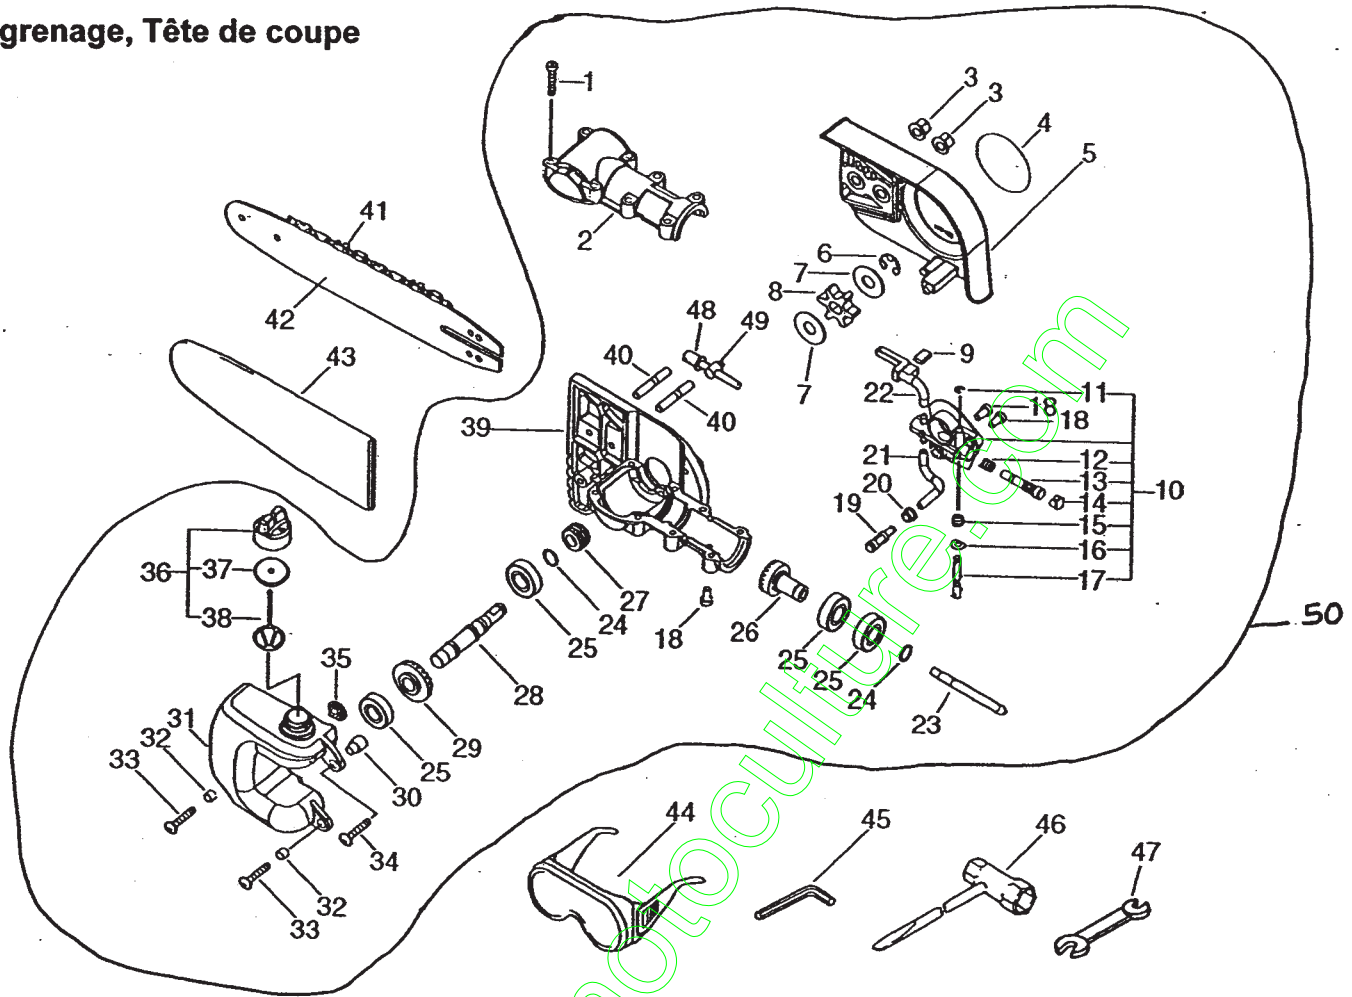

## Axe haut

KEY	LV	PART NUMBER	QTY
1		610210-22361	1
3		610335-22360	2
4		104293-22360	1
5		433345-22361	1
6		400111-22360	1
7		890011-22460	1
8		610105-22360	1
9	+	178129-22360	1
10	+	433345-22560	2
11	+	433345-22460	2
12	+	900802-06002	1
13	+	610111-22360	2
14		890011-22360	2
15		610011-22360	1
16		610298-22360	1
17		890160-22660	1

## Engrenage, Tête de coupe

KEY	LV	PART NUMBER	QTY
1		V253-000000	8
2		C531-000030	1
3		433019-03933	2
4		890118-49130	1
5		C300-000000	1
6		V583-000010	1
7		175014-39130	2
8		C580-000070	1
9		437244-39130	1
10		437002-39130	1
11	+	123127-15030	1
12	+	437019-38330	1
13	+	437024-37330	1
14	+	437062-37330	1
15	+	437015-37330	1
16	+	437029-37330	1
17	+	437016-39130	1
18		V253-000010	3
19		436205-02832	1
20		132115-01461	1
21		130110-12330	1
22		V470-000180	1
23		610025-22360	1
24		900706-00012	2
25		94042-06001	4
26		V651-000041	1
27		437063-38330	1