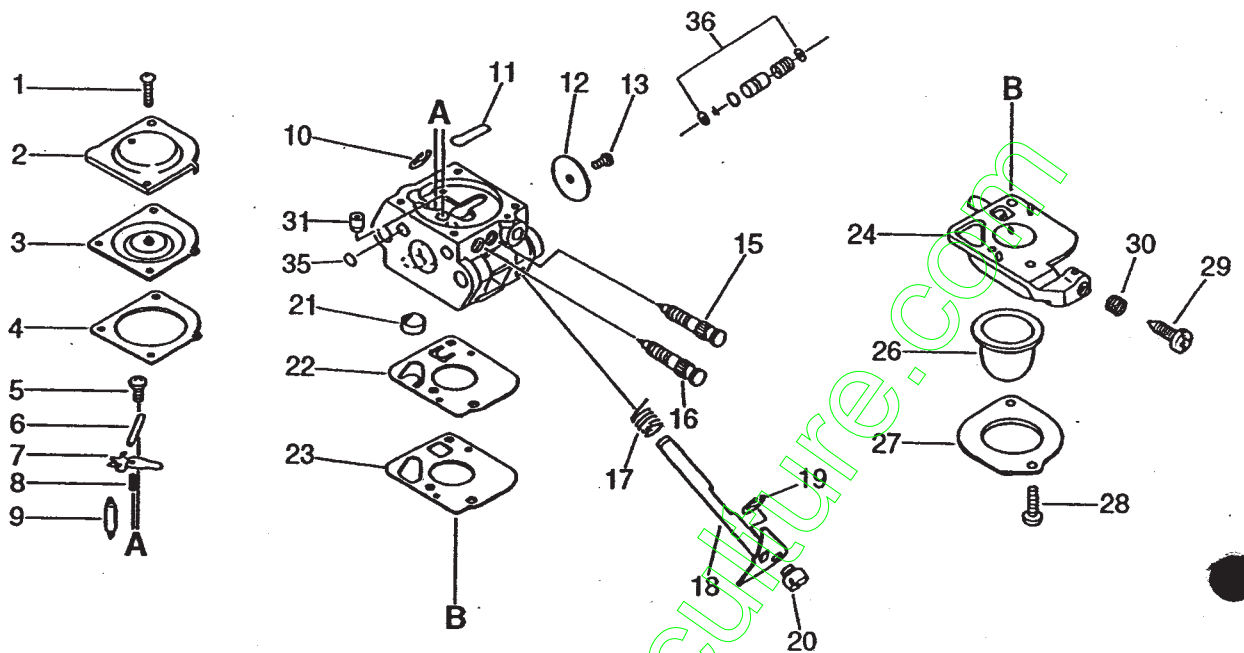

PPT-2100 8 (Carburetor)

Carburateur

PPT-2100 9 (Repair Kit)

Kits de réparation du carburateur

KEY	LV	PART NUMBER	QTY
		125200-13312	1
1	+	125344-52130	2
2	+	125342-13210	1
3	+	125341-49030	1
4	+	125340-51030	1
5	+	125339-42030	1
6	+	125338-13930	1
7	+	125323-42030	1
8	+	125322-42030	1
9	+	125337-06960	1
10	+	125327-15130	1
11	+	125345-15130	1
12	+	125316-49030	1
13	+	125314-13930	1
15	+	125318-13120	1
16	+	125320-13310	1
17	+	125313-42030	1
18	+	125317-13310	1
19	+	125327-13930	1
20	+	125372-42030	1
21	+	125326-42030	1
22	+	125312-12820	1
23	+	125325-13310	1
24	+	125383-13310	1

KEY	LV	PART NUMBER	QTY
		125303-13310	1
Ø-3	+	125341-49030	1
Ø-4	+	125340-51030	1
Ø-22	+	125312-12820	1
Ø-23	+	125325-13310	1
		125300-13310	1
Ø-3	+	125341-49030	1
Ø-4	+	125340-51030	1
Ø-6	+	125338-13930	1
Ø-7	+	125323-42030	1
Ø-8	+	125322-42030	1
Ø-9	+	125337-06960	1
Ø-11	+	125345-15130	1
Ø-21	+	125326-42030	1
Ø-22	+	125312-12820	1
Ø-23	+	125325-13310	1