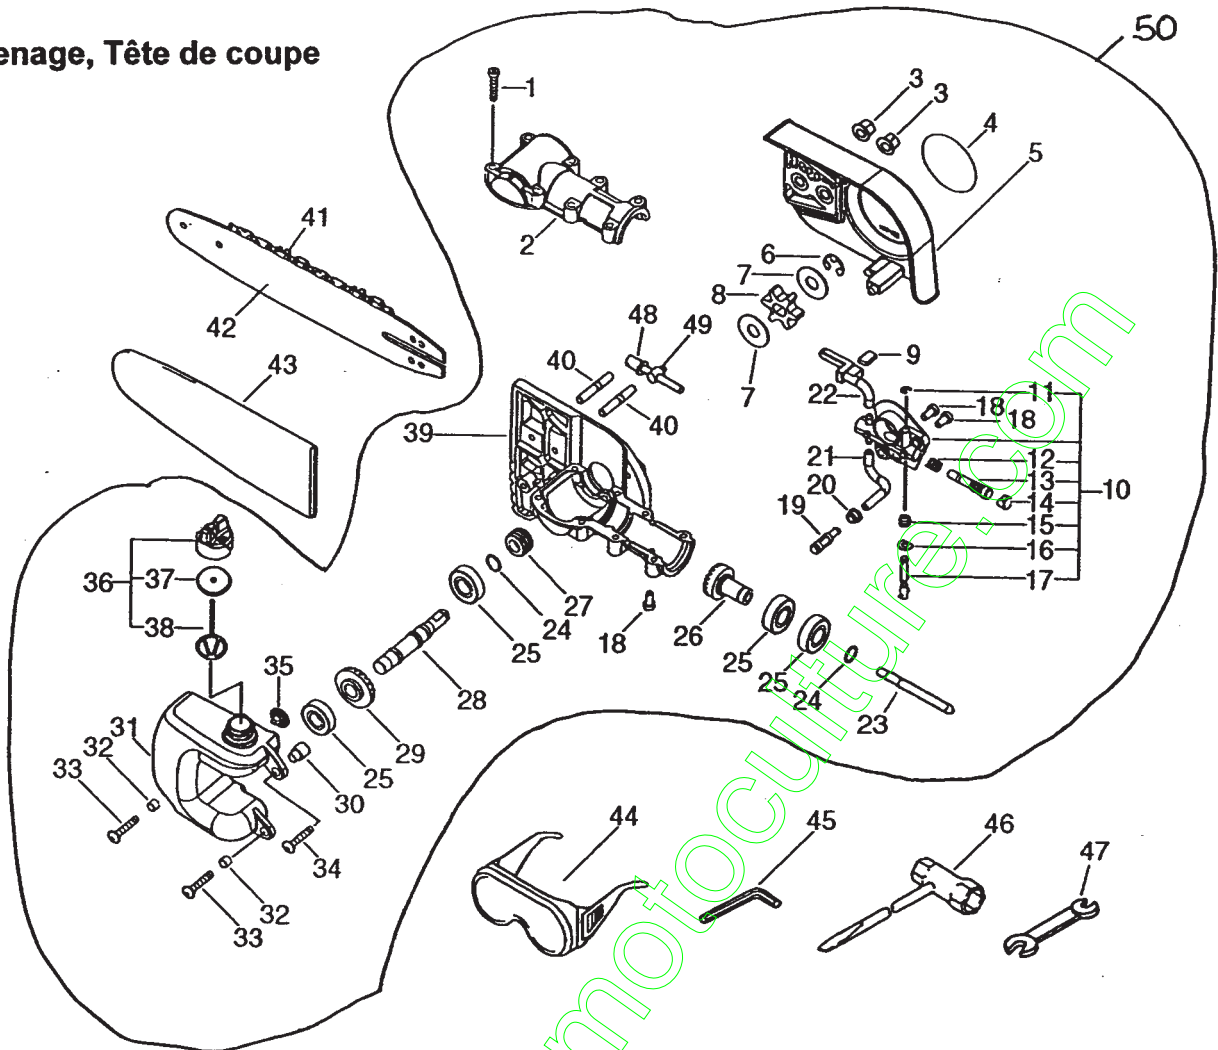

KEY	LV	PART NUMBER	QTY
25		130406-22360	1
26	+	900051-00100	1
27		900053-00400	5
28		610282-22460	1
29		610282-22360	1
30		900031-50100	5
33		890157-39130	1
34		178090-22560	1
35		178043-22560	1

PPT-2400 6 (Upper Drive Shaft)

Axe haut

KEY	LV	PART NUMBER	QTY
1		610210-22461	1
3		610335-22460	2
4		104293-22360	1
5		433345-22361	1
6		400111-22360	1
7		890011-22460	1
8		610105-22360	1
9	+	178129-22360	1
10	+	433345-22560	2
11	+	433345-22460	2
12	+	900802-06002	1
13	+	610111-22360	2
14		890011-22360	2
15		610011-22460	1
16		610298-22360	1
17		890160-22660	1

PETITE PIÈCE
GRANDE PIÈCE

PPT-2400 7 (Gear Case)

Engrenage, Tête de coupe

KEY LV PART NUMBER Q'TY

1		V253-000000	8
2		C531-000030	1
3		433019-03933	2
4		890118-49130	1
5		C300-000000	1
6		V583-000010	1
7		175014-39130	2
8		C580-000070	1
9		437244-39130	1
10		437002-39130	1
11	+	123127-15030	1
12	+	437019-38330	1
13	+	437024-37330	1
14	+	437062-37330	1
15	+	437015-37330	1
16	+	437029-37330	1
17	+	437016-39130	1
18		V253-000010	3
19		436205-02832	1
20		132115-01461	1
21		130110-12330	1
22		V470-000180	1
23		610025-22360	1
24		900706-00012	2
25		94042-06001	4
26		V651-000041	1
27		437063-38330	1

PPT-2400 : la pièce repère 50 N° P021001270
 contient les pièces repères 48 et 49 + les pièces repères 1 à 40.

PPT-2400 8 (Carburetor)

Carburateur

KEY	LV	PART NUMBER	Q'TY
-----	----	-------------	------

		123000-52133	1	(WT 424C)
1	+	123110-43130	2	
2	+	123142-09560	1	
3	+	123181-09560	1	
4	+	123171-35630	1	
5	+	123124-43230	1	
6	+	123133-04260	1	
7	+	123134-04260	1	
8	+	123125-09560	1	AB
9	+	123112-09560	1	AB
10	+	123126-10631	1	A
11	+	123117-52130	1	
12	+	123113-52130	1	
13	+	123127-15030	1	
15	+	123114-38830	1	
16	+	123116-53130	1	
17	+	123137-19830	1	A
18	+	123139-03930	1	A
19	+	123138-03930	1	A
20	+	123123-03930	1	A
21	+	123122-39330	1	A
22	+	123120-52131	2	
26	+	123146-10631	1	A
30	+	123140-03930	1	AB