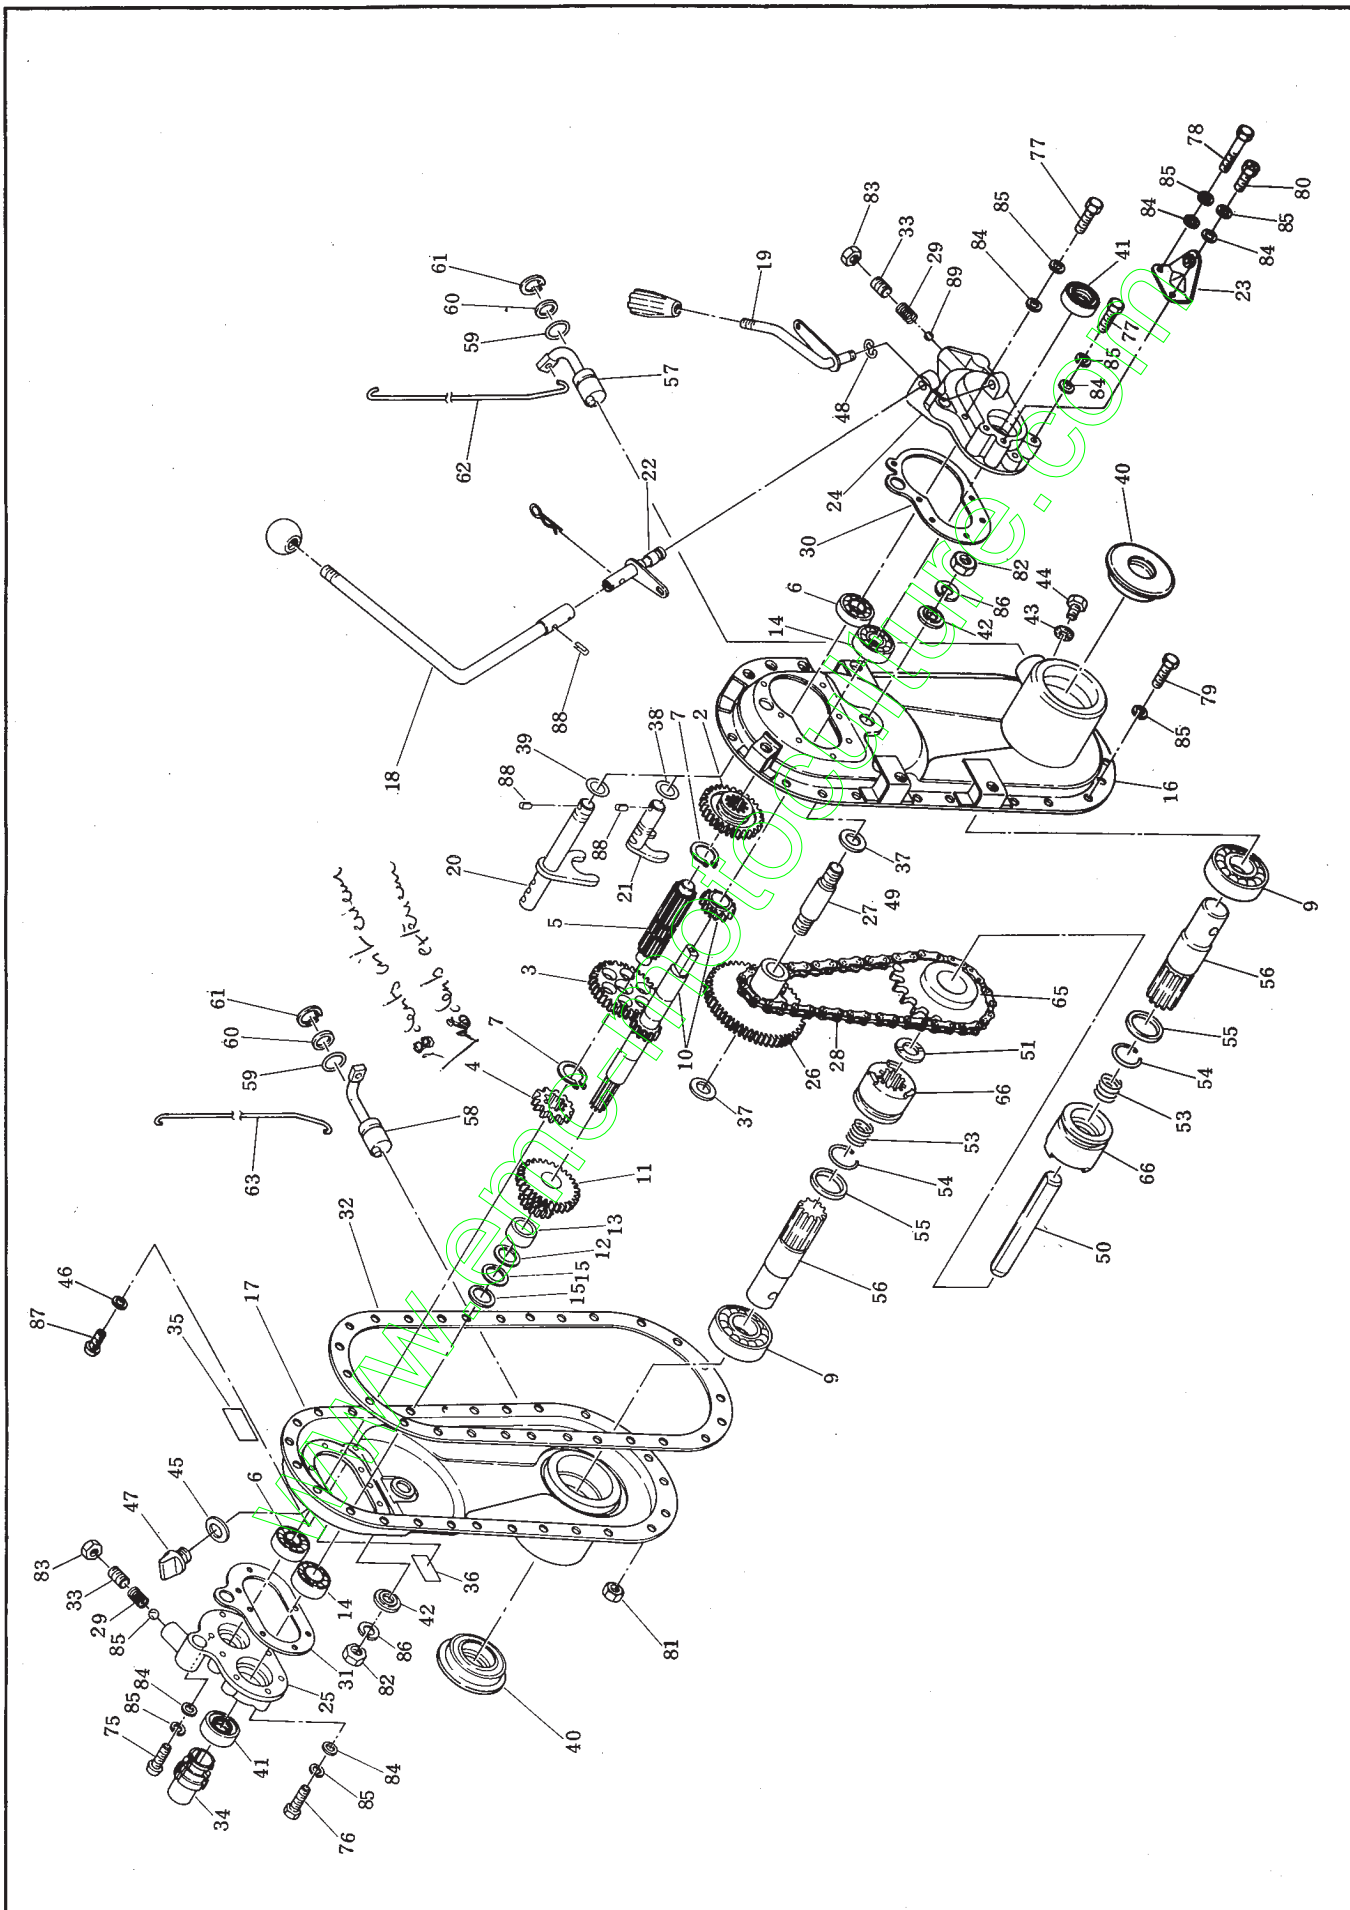

Transmission

MP12F (PR14S)

Transmission

MP12F (PR14S)

Ref. No.	Part Number	Part Name	Price YEN Piece	Quantity			Description
* 1	25MP-12cA01	MP12F unit		1			Including 2~49 and 55~69
2	2129-406105	Gear B31		1			
3	2129-406204	Gear B35		1			
4	2122-401909	Gear C16		1			
5	2132-402309	Shaft B		1			
6	0501-620200	Ball bearing		2			0600159960
7	0600-019000	19 snap ring S		2			0031519000
9	0501-620600	Ball bearing		2			S-BB-6207
10	2330-406800	Shaft A compl.		1			
10	2330-404509	Shaft A compl.		1			Optional accessory
11	2122-401602	Gear DE 17-30		1			
12	2102-402506	Shim 17289.5		1			
13	2103-407401	Collar 17289.5		1			
14	0501-620300	Ball bearing		2			S-BB-6203N
15	0710-170100	Shim 17250.1		2			
16	2310-406905	Case L compl.		1			
17	2310-801003	Case R compl.		1			
18	2340-404902	Change lever A compl.		1			
19	2340-405008	Change lever B compl.		1			
20	2340-405107	Shifter A compl.		1			
21	2340-405217	Shifter B compl.		1			
22	2340-405305	Shifter arm compl.		1			
23	2350-401304	Cable guide		1			
24	2112-700931	Bearing case L		1			
25	2112-701004	Bearing case R		1			
26	2129-403609	Gear F 57		1			
27	2131-403406	Shaft C		1			
28	2136-401605	Chain 50H-42		1			
29	2152-401009	Spring (fork)		2			
30	2153-404900	Packing (bearing case L)		1			
31	2153-405006	Packing (bearing case R)		1			
32	2153-600409	Packing case 539065		1			
33	2154-403506	Push screw 10, 20		2			
34	2157-401400	Cap		1			
35	2150-403005	Label		1			Optional accessory
35	2150-402909	Label		1			
35	PR72-9117	Label		1			Optional accessory
36	2150-402811	Name plate		1			
37	2102-409802	Washer 12241		2			
38	2104-401002	O-ring P9		1			S-OR-P9
39	2104-407301	O-ring P12		1			S-OR-P12