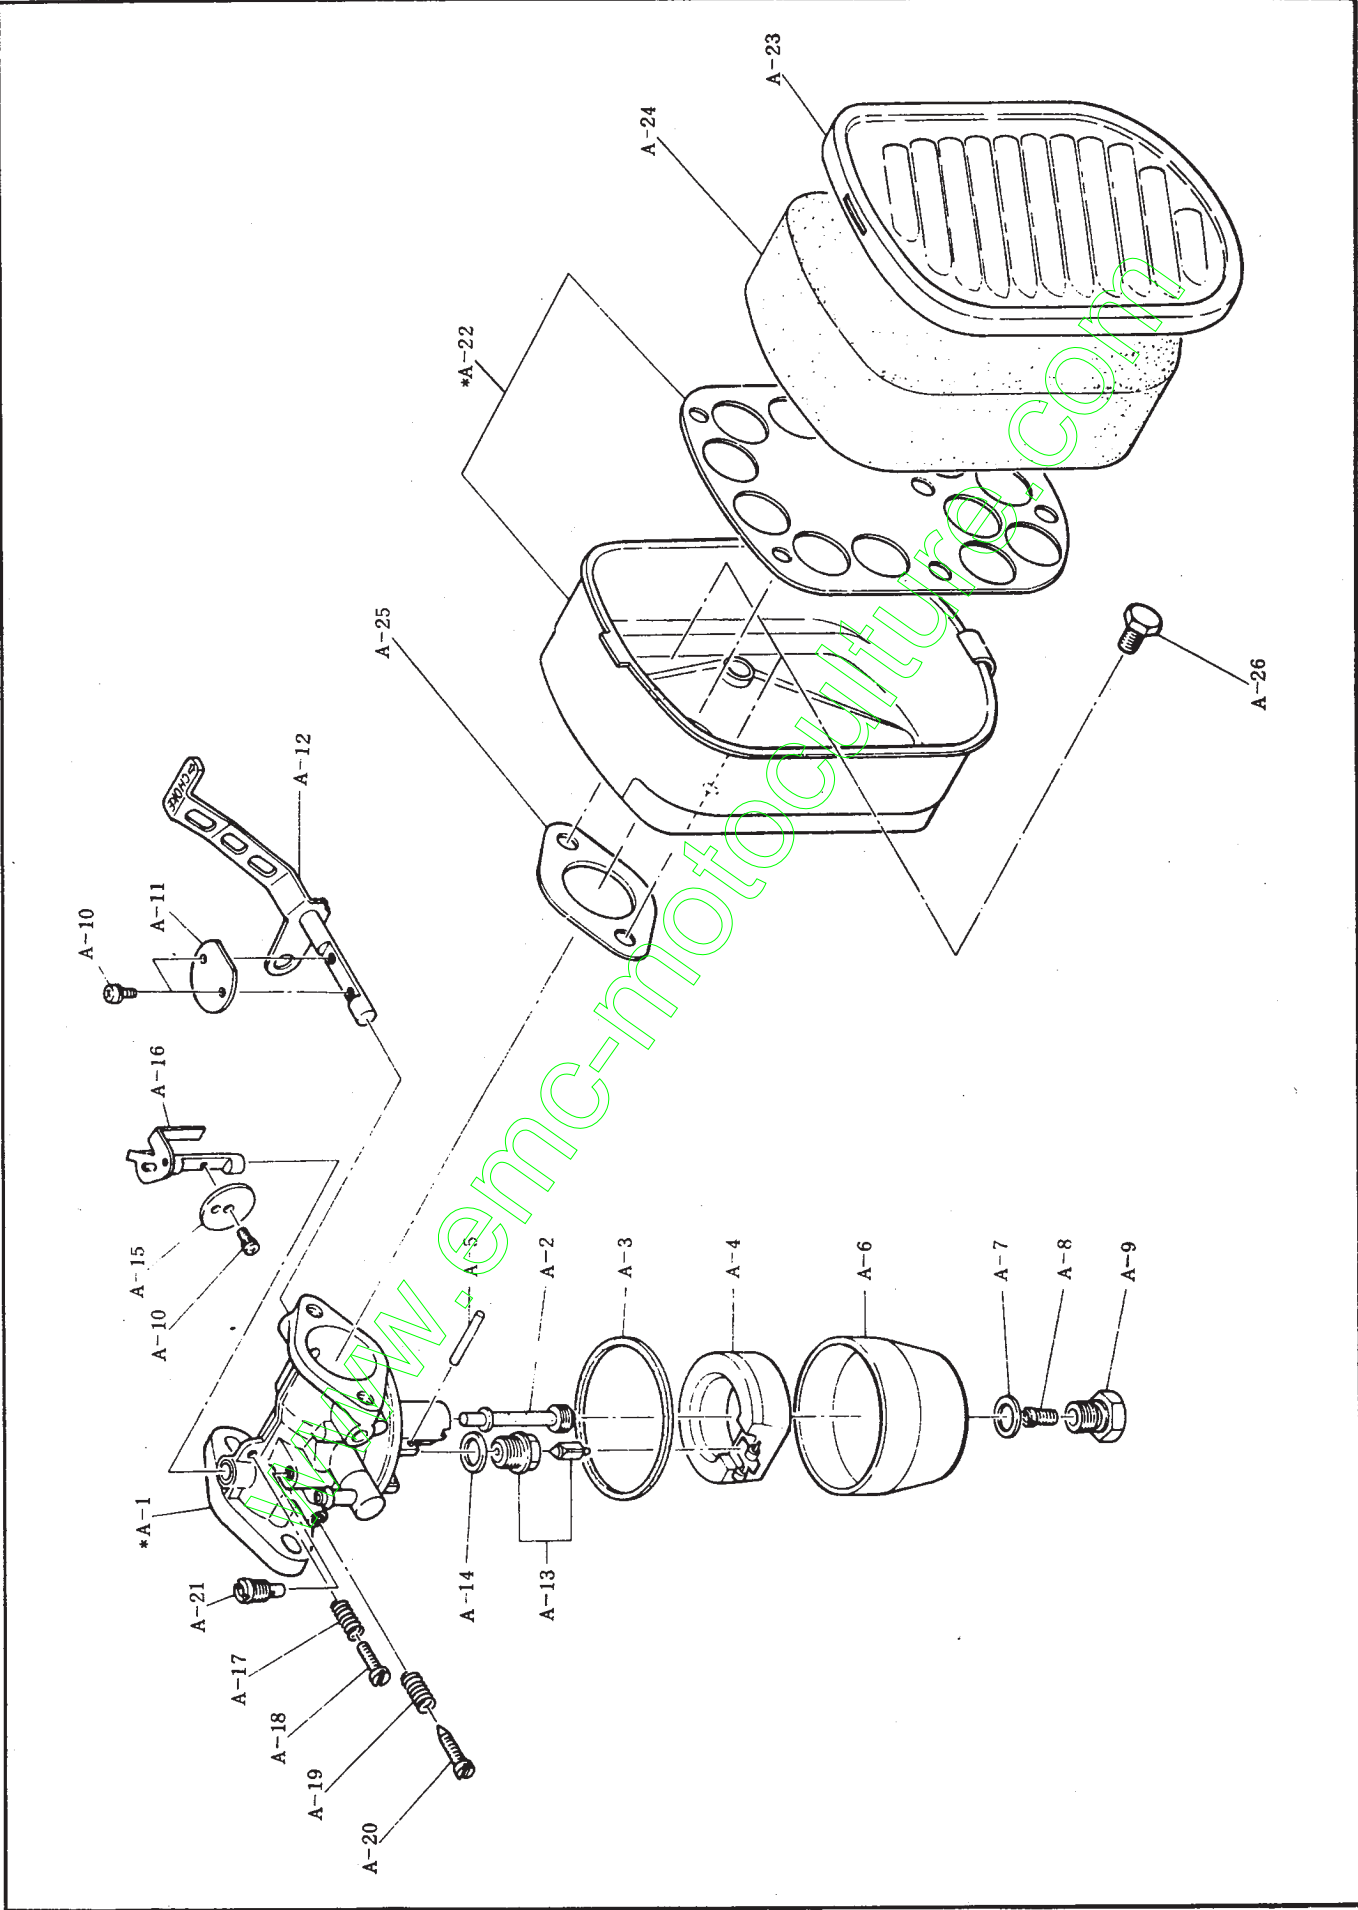

Engine body

EY14 B·D

Ref. No.	Part Number	Part Name	Price YEN / Piece	Quantity		Description
				B	D	
150	00110 0612 0	Bolt and washer ass'y		3	3	M6x12
151	00111 0610 0	Bolt and washer ass'y		1	1	M6x10
152	00113 0820 0	Bolt and washer ass'y		1	1	M8x20
153	00115 0628 0	Bolt and washer ass'y		7	7	M6x28
154	00131 0635 1	Stud		2	2	
155	00131 0825 1	Stud		2	2	
156	00165 0540 0	Bolt		1	1	M5x40
157	00217 0600 0	Nut		1	1	M6
158	00219 0800 0	Nut		2	2	M8
159	00227 0500 0	Nut		1	1	M5
160	00228 0600 0	Nut		2	2	M6
161	00238 0800 0	Nut		7	7	M8
162	00310 0600 0	Washer		3	3	M6
163	00310 0800 0	Washer		1	1	M8
164	00313 0400 0	Clip		1	1	
165	00313 0600 0	Clip		2	2	
166	00320 0400 0	Spring washer		2	2	M4
167	00320 0600 0	Spring washer		3	3	M6
168	00320 1200 0	Spring washer		1	1	M12
169	00431 0410 0	Screw		2	2	M4x10
170	00435 0630 0	Screw and washer ass'y		2	4	M6x30
171	00532 0420 1	Woodruff key		3	1	

www.emc-motoculture.com

Carburetor and air cleaner

EY14 B · D