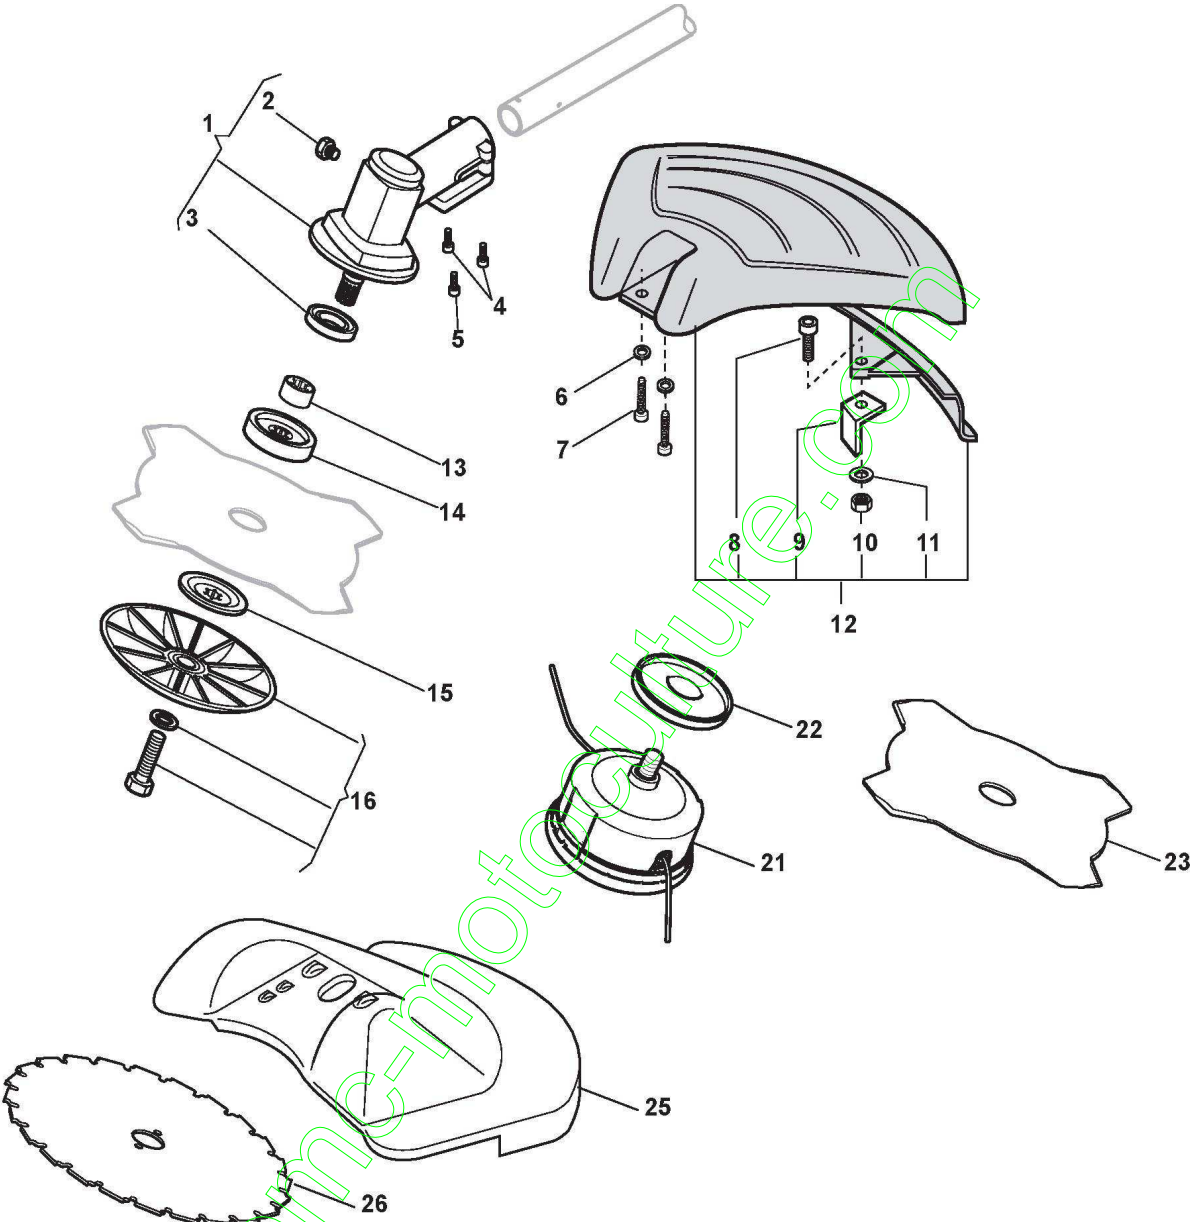

www.emc-motoculture.com

www.emc-motoculture.com

Poignée-transmission

Réf. N°	Q.té :	Code article	Description	Articles	De	Jusqu'à
1	1	383300021/0	Ens. Poignée			
2	1	2123030	Vis			
3	1	2135050	Vis			
4	1	112154330/0	Ecrou			
5	1	3210970	Interrupteur D'Arrêt			
6	1	323315083/0	Levier Accélérateur			
7	1	323315084/0	Levier De Sécurité			
8	1	1L3654270/1	Ressort			
9	1	1L3654280/1	Ressort			
10	1	123066021/0	Câble Accélérateur			
11	1	3786220	Gaine Câbles			
12	1	123065031/0	Câble Bobine-Interrupt. (Rouge)			
13	1	123065032/0	Câble Masse			
14	1	383394009/0	Guidon			
15	1	323395053/0	Poignée			
16	1	2112580	Vis			
17	1	3750480	Ecrou À Oreilles			
18	1	8521070	Support Poignée			
19	1	2126050	Vis			
20	1	3654530	Ressort			
21	1	3353080	Circlip			
22	1	3112170	Roulement À Billes			
23	1	3L8521000/1	Ens.Moyeu Transm. Ø28			
24	1	2135150	Vis			
25	1	2432030	Ecrou			
26	4	2135160	Vis			
27	1	3L3744330/1	Caoutchouc Anti-Vibrat. Arrière			
28	1	3L4563850/2	Carter Transmission			
29	3	3744320	Caoutchouc Anti-Vibrat. Avant			
30	1	3615190	Plaque Fixation Guidon			
31	1	4563861	Support Avant Caréné Ø 28			
32	2	2135060	Vis			
33	2	112154330/0	Ecrou			
34	1	3L4121861/1	Cloche Embrayage			
35	1	3642191	Moyeu Roulement			
36	1	4251400	Ens.Arbre Transmission			
37	1	4251724	Ens.Tube Transmission Ø28			
38	1	323208406/0	Bride			
46	1	123046002/0	Harnais			