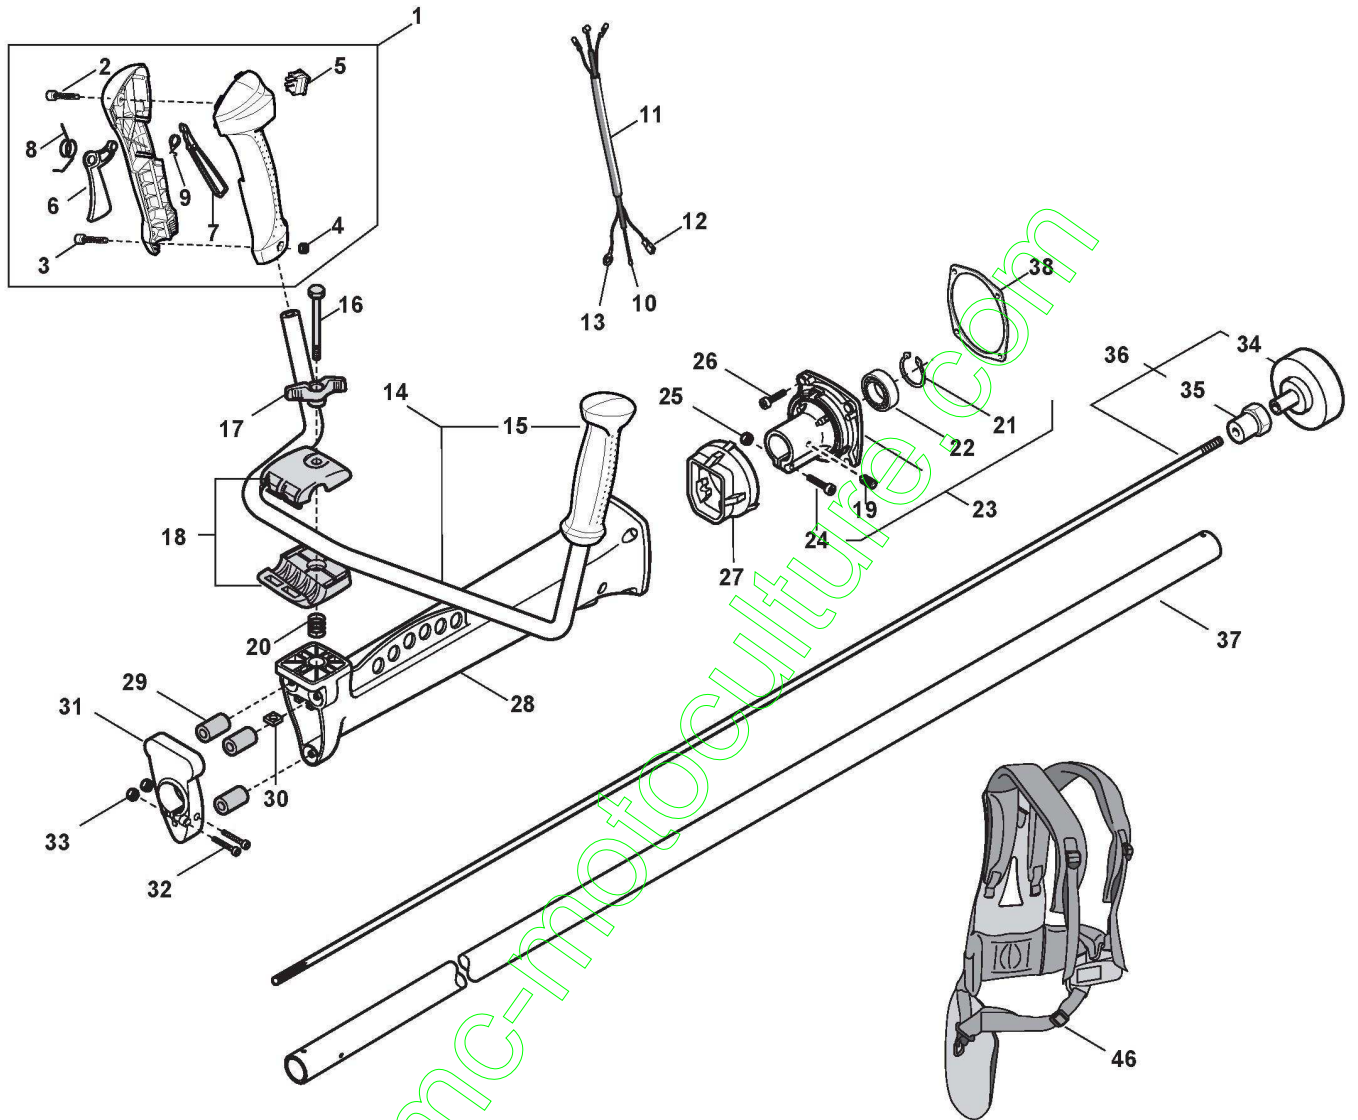

www.emc-motoculture.com

Poignée-transmission

Réf. N°	Q.té :	Code article	Description	Articles	De	Jusqu'à
1	1	383300021/0	Ens. Poignée			
2	1	2123030	Vis			
3	1	2135050	Vis			
4	1	112154330/0	Ecrou			
5	1	3210970	Interrupteur D'Arrêt			
6	1	323315083/0	Levier Accélérateur			
7	1	323315084/0	Levier De Sécurité			
8	1	1L3654270/1	Ressort			
9	1	1L3654280/1	Ressort			
10	1	123066021/0	Câble Accélérateur			
11	1	3786220	Gaine Câbles			
12	1	123065031/0	Câble Bobine-Interrupt. (Rouge)			
13	1	123065032/0	Câble Masse			
14	1	383394009/0	Guidon			
15	1	323395053/0	Poignée			
16	1	2112580	Vis			
17	1	3750480	Ecrou À Oreilles			
18	1	8521070	Support Poignée			
19	1	2126050	Vis			
20	1	3654530	Ressort			
21	1	3353080	Circlip			
22	1	3112170	Roulement À Billes			
23	1	3L8521000/1	Ens.Moyeu Transm. Ø28			
24	1	2135150	Vis			
25	1	2432030	Ecrou			
26	4	2135160	Vis			
27	1	3L3744330/1	Caoutchouc Anti-Vibrat. Arrière			
28	1	3L4563850/2	Carter Transmission			
29	3	3744320	Caoutchouc Anti-Vibrat. Avant			
30	1	3615190	Plaque Fixation Guidon			
31	1	4563861	Support Avant Caréné Ø 28			
32	2	2135060	Vis			
33	2	112154330/0	Ecrou			
34	1	3L4121861/1	Cloche Embrayage			
35	1	3642191	Moyeu Roulement			
36	1	4251400	Ens.Arbre Transmission			
37	1	4251724	Ens.Tube Transmission Ø28			
38	1	323208406/0	Bride			
46	1	123046002/0	Harnais