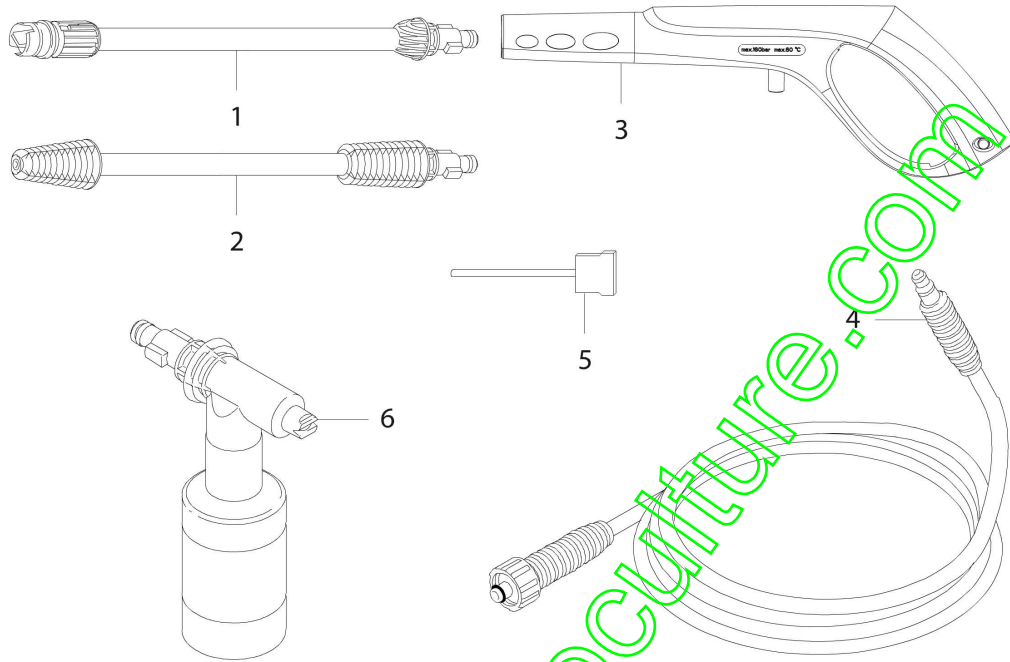

Réf.N°	Q.té	Code de l'article	Description	Validité depuis	Validité jusqu'à	Notes	Bulletin
1	2	CH36050148	Vis				
2	1	CH30020744	Support				
3	1	CH36050148	Vis				
4	1	CH14110053	Poignée				
5	1	CH30010549	Boîtier élect.				
6	2	CH36050149	Vis				
7	1	CH14100131	Interrupteur				
8	1	CH04770309	Capot			Grigio; Grey	
9	1	CH10020229	Filtre				
10	1	CH10020228	Condensateur				
11	1	CH30020742	Support				
12	1	CH04770311	Châssis			Inferiore; Lower	
13	1	CH30020743	Support				
14	1	CH36050148	Vis				
15	2	CH28100104	Roue compl.				
16	1	CH28030617	Jeu de raccord				
17	1	CH10020227	Filtre daspiration				
18	1	CH24340073	Serre-câble				
19	1	CH50260356	Kit joints et valves				
20	1	CH32155327	Kit etiquettes				

www.emc-motoculture.com

Réf.N°	Q.té	Code de l'article	Description	Validité depuis	Validité jusqu'à	Notes	Bulletin
1	1	68500032	Lance avec gicleur réglable			Regolabile; Adjustable	
2	1	68500045	Lance rotojet			Rotante; Rotojet	
3	1	68500027	Pistolet				
4	1	68500018	Kit tuyau caout.				
5	1	CH04550019	Epingle				
6	1	68500048	Lance			Schiumogena; Foam	