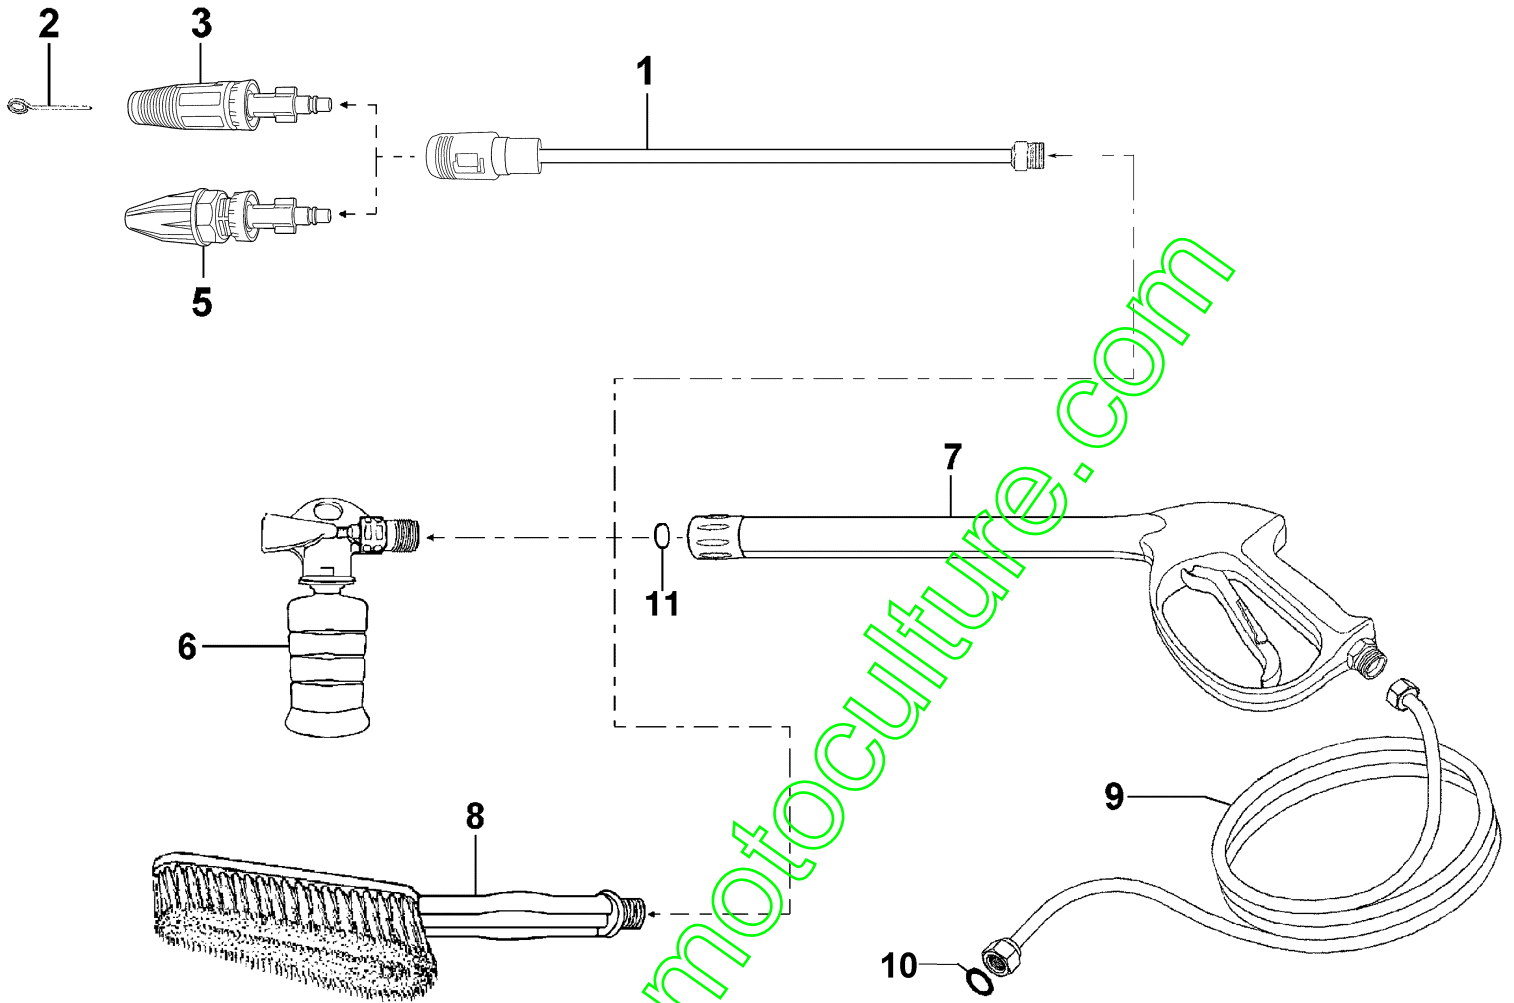

Réf.N°	Q.té	Code de l'article	Description	Validité depuis	Validité jusqu'à	Notes	Bulletin
1	1	CH04020312A	Capot poignee				
2	1	CH14110042A	Poignee				
3	2	CH36050114	Vis				
4	1	CH04770217A	Capot gauche				
5	1	CH06020064	Kit enrouleur				
6	1	CH06020060A	Enrouleur de tuyau				
7	2	CH36050114	Vis				
8	1	CH04770218A	Capot droite				
9	7	CH36050114	Vis				
10	2	CH28100086A	Roue				
11	1	CH36050114	Vis				
12	1	CH30020608	Pied				
13	2	CH36050114	Vis				
14	1	CH32060311A	Châssis				
15	1	CH36250071	Vis				
16	1	CH24000106	Support				
17	1	CH04770226A	Capot				
18		-	N'est pas disponible pour ce produit				
19	1	CH73040330	Motopompe				
20	1	CH32157789	Kit etiquettes				

[www.emc-motoculture.com](http://www.emc-motoculture.com)

www.emc-motoculture.com

Réf.N°	Q.té	Code de l'article	Description	Validité depuis	Validité jusqu'à	Notes	Bulletin
1	1	68500033	Lance avec gicleur réglable				
2	1	CH04550013	Epingle				
3	1	CH32170205	Tete				
5	1	CH32170202	Tete				
6	1	68500049	Lance				
7	1	68500029	Pistolet				
8	1	68500003A	Dydrobrosse fissse				
9	1	CH33010758	Tuyau				
10	1	CH12100703	Bague				
11	1	CH12100084	Bague or				