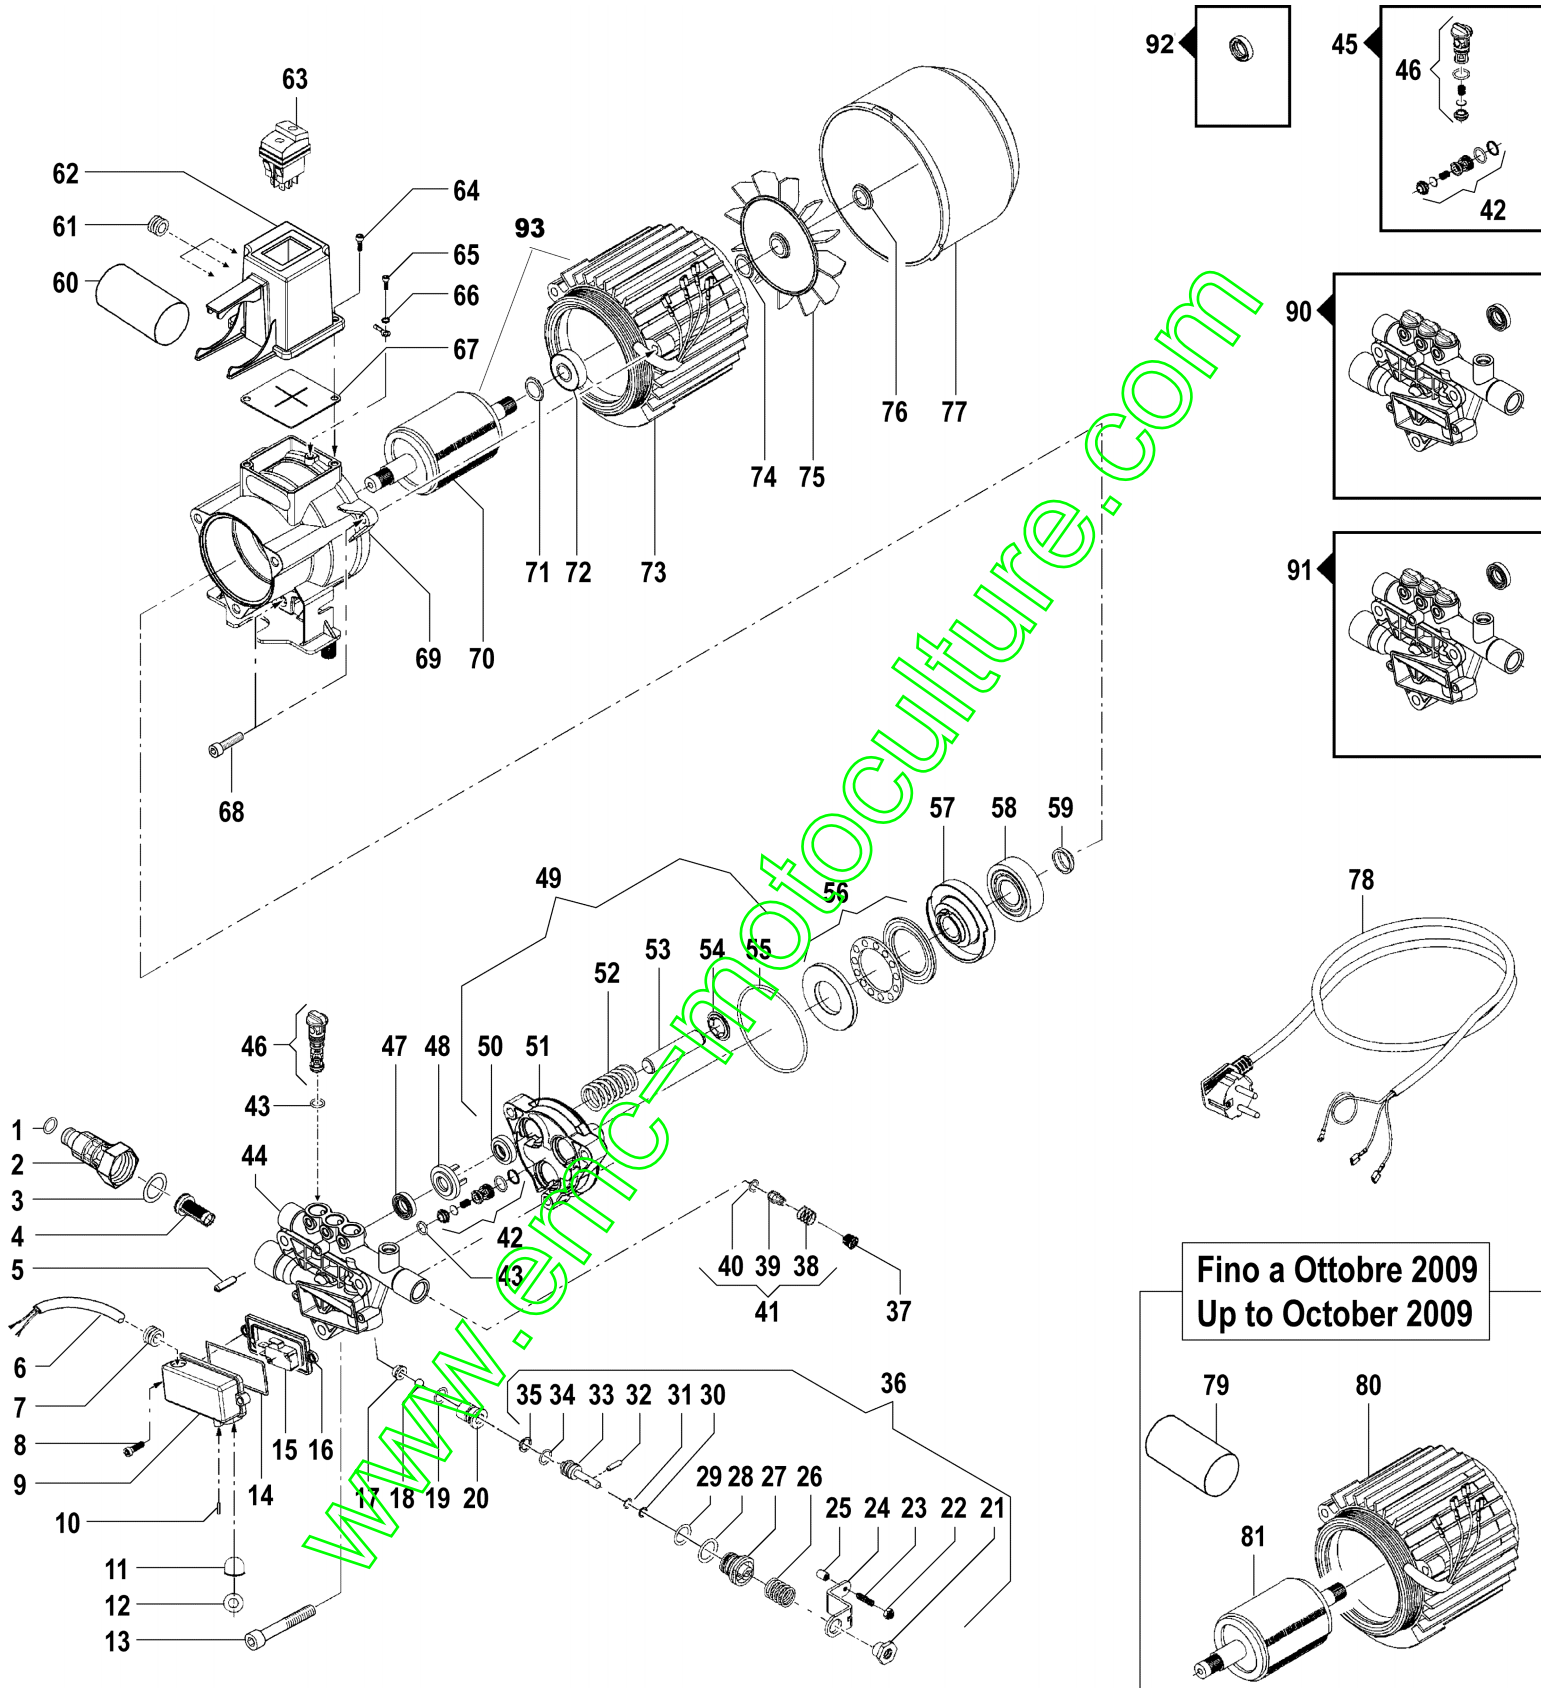

Fino a Ottobre 2009
Up to October 2009

Réf.N°	Q.té	Code de l'article	Description	Validité depuis	Validité jusqu'à	Notes	Bulletin
1	1	CH12100057	Bague or				
2	1	CH28030524	Raccord				
3	1	CH12090111	Joint				
4	1	CH10020132A	Filtre eau				
5	3	CH30210032	Goupille				
6	1	CH04560322	Cable				
7	1	CH24340048	Serre-câble				
8	2	CH36090198	Vis				
9	1	CH04020276	Couverture				
10	1	CH30050097	Goupille				
11	1	CH24160112	Protection				
12	1	CH00090229	Bague				
13	3	CH36090039	Vis				
14	1	CH12100550	Bague or				
15	1	CH18250016	Interrupteur				
16	1	CH04020290	Boite				
17	1	CH30090141	Siege				
18	1	CH30030035	Bille				
19	1	CH12100152	Bague or				
20	1	CH30090158	Siege				
21	1	CH32020241	Vis				
22	1	CH06040087	Ecrou				
23	1	CH36220047	Vis				
24	1	CH16000093	Levier				
25	1	CH04320044	Capuchon				
26	1	CH18020249	Ressort				
27	1	CH36050115	Vis				
28	1	CH12100390	Bague or				
29	1	CH12100049	Bague or				
30	1	CH00090110	Bague				
31	1	CH12100055	Bague or				
32	1	CH30210035	Goupille				
33	1	CH00150194	Kit easy start				
34	1	CH12100041	Bague or				
35	1	CH00090112	Bague				
36	1	CH12150363	Soupape				
37	1	CH32020280	Bouchon				
38	1	CH18020284	Ressort				
39	1	CH36000087	Soupape				
40	1	CH12100220	Bague or				
41	1	CH50270025	Kit soupape				
42	3	CH12200068	Soupape				
43	6	CH12100465	Bague or				
44	1	CH32180368	Couvercle				
45	1	CH50250026	Soupape				
46	3	CH12200069	Soupape				
47	3	CH50190666	Kit joints				
48	3	CH00090318	Bague				
49	1	CH24320026	Carter pompe				
50	3	CH00190124	Bague				
51	1	CH24320025	Carter pompe				
52	3	CH18020213	Ressort				
53	3	CH24090127	Piston				
54	3	CH00090317	Bague				
55	1	CH12100620	Bague or				
56	1	CH04360032	Roulement				
57	1	CH00010538	Arbre				
58	1	CH04380091	Roulement				
59	1	CH00190118	Bague				
60	1	CH04340047	Condensateur				
61	3	CH24340048	Serre-câble				
62	1	CH30010530	Boîtier élect.				
63	1	CH14100130	Interrupteur				
64	2	CH36250046	Vis				
65	1	CH36250072	Vis				
66	1	CH28070013	Rondelle				
67	1	CH12010196	Joint				
68	3	CH36090114	Vis				
69	1	CH10090258B	Flasque				

www.emc-motoculture.com