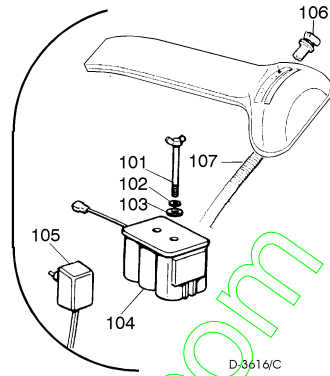

R 484 TR

R 484 TR-E

R 534 TR

R 534 TR-E

**CHASSIS
MANICO
COMANDI
DOTAZIONE VITERIE**

**DECK
HANDLE
CONTROLS
SCREWS OUTFITS**

**CHÂSSIS
MANCHERON
COMMANDES
DOTATION VISSERIE**

**GEHÄUSE
HOLM
BETÄTIGUNGEN
SCRAUBENSATZ**

SPARE PARTS CATALOGUE

ERSATZTEILKATALOG

GB

D

**CATALOGO DELLE PARTI
DI RICAMBIO**

**CATALOGUE DES PIÈCES
DE RECHANGE**

I

F

T-3664/A

Pos. Nr.	Codice Code Kodex	Q.tà Q.ty-Q.tè Menge	Descrizione	Description	Description	Beschreibung
1			CHASSIS	DECK	CHÂSSIS	GEHÄUSE
—	81001630/0	1	ROSSO R 484 TR	RED R 484 TR	ROUGE R 484 TR	ROTES R 484 TR
—	81001631/0	1	GIALLO R 484 TR	YELLOW R 484 TR	JAUNE R 484 TR	GELBES R 484 TR
—	81001632/0	1	VERDE R 484 TR	GREEN R 484 TR	VERT R 484 TR	GRÜNES R 484 TR
—	81001657/0	1	ROSSO R 484 TR-E	RED R 484 TR-E	ROUGE R 484 TR-E	ROTES R 484 TR-E
—	81001658/0	1	GIALLO R 484 TR-E	YELLOW R 484 TR-E	JAUNE R 484 TR-E	GELBES R 484 TR-E
—	81001659/0	1	VERDE R 484 TR-E	GREEN R 484 TR-E	VERT R 484 TR-E	GRÜNES R 484 TR-E
—	81001720/0	1	ROSSO R 534 TR	RED R 534 TR	ROUGE R 534 TR	ROTES R 534 TR
—	81001721/0	1	GIALLO R 534 TR	YELLOW R 534 TR	JAUNE R 534 TR	GELBES R 534 TR
—	81001722/0	1	VERDE R 534 TR	GREEN R 534 TR	VERT R 534 TR	GRÜNES R 534 TR
—	81001723/0	1	ROSSO R 534 TR-E	RED R 534 TR-E	ROUGE R 534 TR-E	ROTES R 534 TR-E
—	81001724/0	1	GIALLO R 534 TR-E	YELLOW R 534 TR-E	JAUNE R 534 TR-E	GELBES R 534 TR-E
—	81001725/0	1	VERDE R 534 TR-E	GREEN R 534 TR-E	VERT R 534 TR-E	GRÜNES R 534 TR-E
2			VITE	SCREW	VIS	SCHRAUBE
—	12793700/0	3/2	(M8x30)	(M8x30)	(M8x30)	(M8x30)
—	12691800/0	0/1	(M8x60)	(M8x60)	(M8x60)	(M8x60)
3	12792610/0	2	VITE	SCREW	VIS	SCHRAUBE
4	22041955/0	4	BUSSOLA	BUSH	DOUILLE	BUCHSE
5	12155000/0	2	DADO	NUT	ECROU	MUTTER
6	12793700/0	2	VITE	SCREW	VIS	SCHRAUBE
7	22399900/0	4	MANOPOLINA	KNOB	POIGNÉE	GRIFF
8	12293200/0	4	DADO	NUT	ECROU	MUTTER