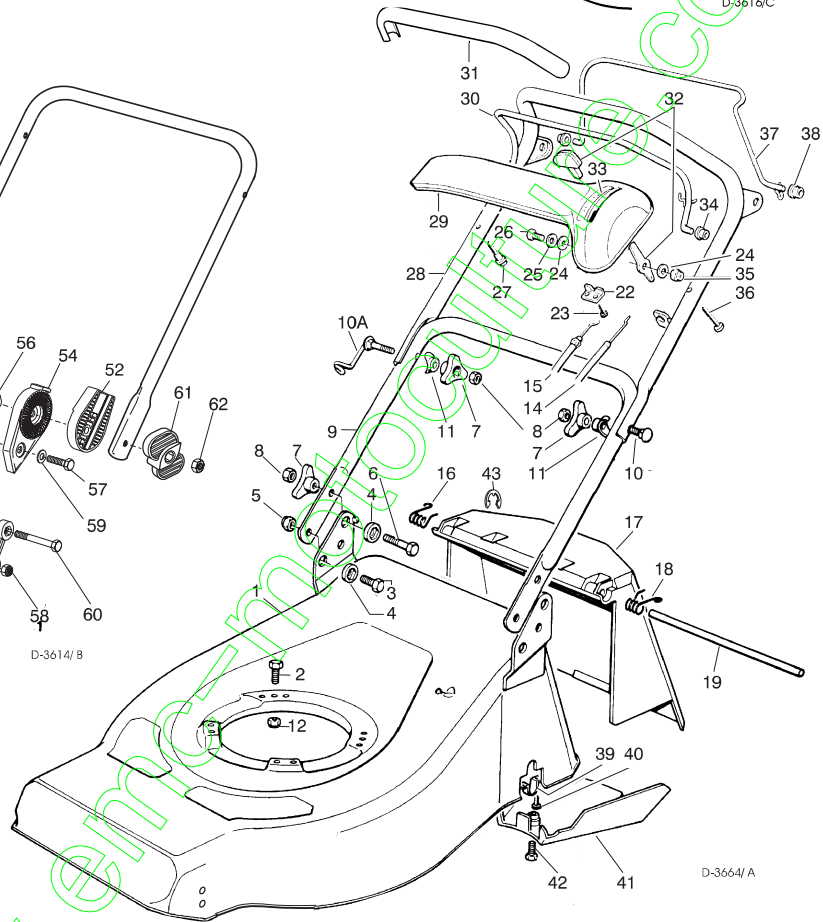

R 484 TR

R 484 TR-E

R 534 TR

R 534 TR-E

**CHASSIS
MANICO
COMANDI
DOTAZIONE VITERIE**

**DECK
HANDLE
CONTROLS
SCREWS OUTFITS**

**CHÂSSIS
MANCHERON
COMMANDES
DOTATION VISSERIE**

**GEHÄUSE
HOLM
BETÄTIGUNGEN
SCRAUBENSATZ**

SPARE PARTS CATALOGUE

ERSATZTEILKATALOG

GB

D

**CATALOGO DELLE PARTI
DI RICAMBIO**

**CATALOGUE DES PIÈCES
DE RECHANGE**

I

F

T-3664/A

Pos. Nr.	Codice Code Kodex	Q.tà Q.ty-Q.tè Menge	Descrizione	Description	Description	Beschreibung
1			CHASSIS	DECK	CHÂSSIS	GEHÄUSE
—	81001630/0	1	ROSSO R 484 TR	RED R 484 TR	ROUGE R 484 TR	ROTES R 484 TR
—	81001631/0	1	GIALLO R 484 TR	YELLOW R 484 TR	JAUNE R 484 TR	GELBES R 484 TR
—	81001632/0	1	VERDE R 484 TR	GREEN R 484 TR	VERT R 484 TR	GRÜNES R 484 TR
—	81001657/0	1	ROSSO R 484 TR-E	RED R 484 TR-E	ROUGE R 484 TR-E	ROTES R 484 TR-E
—	81001658/0	1	GIALLO R 484 TR-E	YELLOW R 484 TR-E	JAUNE R 484 TR-E	GELBES R 484 TR-E
—	81001659/0	1	VERDE R 484 TR-E	GREEN R 484 TR-E	VERT R 484 TR-E	GRÜNES R 484 TR-E
—	81001720/0	1	ROSSO R 534 TR	RED R 534 TR	ROUGE R 534 TR	ROTES R 534 TR
—	81001721/0	1	GIALLO R 534 TR	YELLOW R 534 TR	JAUNE R 534 TR	GELBES R 534 TR
—	81001722/0	1	VERDE R 534 TR	GREEN R 534 TR	VERT R 534 TR	GRÜNES R 534 TR
—	81001723/0	1	ROSSO R 534 TR-E	RED R 534 TR-E	ROUGE R 534 TR-E	ROTES R 534 TR-E
—	81001724/0	1	GIALLO R 534 TR-E	YELLOW R 534 TR-E	JAUNE R 534 TR-E	GELBES R 534 TR-E
—	81001725/0	1	VERDE R 534 TR-E	GREEN R 534 TR-E	VERT R 534 TR-E	GRÜNES R 534 TR-E
2			VITE	SCREW	VIS	SCHRAUBE
—	12793700/0	3/2	(M8x30)	(M8x30)	(M8x30)	(M8x30)
—	12691800/0	0/1	(M8x60)	(M8x60)	(M8x60)	(M8x60)
3	12792610/0	2	VITE	SCREW	VIS	SCHRAUBE
4	22041955/0	4	BUSSOLA	BUSH	DOUILLE	BUCHSE
5	12155000/0	2	DADO	NUT	ECROU	MUTTER
6	12793700/0	2	VITE	SCREW	VIS	SCHRAUBE
7	22399900/0	4	MANOPOLINA	KNOB	POIGNÉE	GRIFF
8	12293200/0	4	DADO	NUT	ECROU	MUTTER