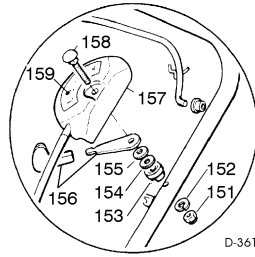

SPARE PARTS CATALOGUE

ERSATZTEILKATALOG

GB

D

**CATALOGO DELLE PARTI
DI RICAMBIO**

**CATALOGUE DES PIÈCES
DE RECHANGE**

I

F

T-3664/A

Pos. Nr.	Codice Code Kodex	Q.tà Q.ty-Q.tè Menge	Descrizione	Description	Description	Beschreibung
1			CHASSIS	DECK	CHÂSSIS	GEHÄUSE
—	81001630/0	1	ROSSO R 484 TR	RED R 484 TR	ROUGE R 484 TR	ROTES R 484 TR
—	81001631/0	1	GIALLO R 484 TR	YELLOW R 484 TR	JAUNE R 484 TR	GELBES R 484 TR
—	81001632/0	1	VERDE R 484 TR	GREEN R 484 TR	VERT R 484 TR	GRÜNES R 484 TR
—	81001657/0	1	ROSSO R 484 TR-E	RED R 484 TR-E	ROUGE R 484 TR-E	ROTES R 484 TR-E
—	81001658/0	1	GIALLO R 484 TR-E	YELLOW R 484 TR-E	JAUNE R 484 TR-E	GELBES R 484 TR-E
—	81001659/0	1	VERDE R 484 TR-E	GREEN R 484 TR-E	VERT R 484 TR-E	GRÜNES R 484 TR-E
—	81001720/0	1	ROSSO R 534 TR	RED R 534 TR	ROUGE R 534 TR	ROTES R 534 TR
—	81001721/0	1	GIALLO R 534 TR	YELLOW R 534 TR	JAUNE R 534 TR	GELBES R 534 TR
—	81001722/0	1	VERDE R 534 TR	GREEN R 534 TR	VERT R 534 TR	GRÜNES R 534 TR
—	81001723/0	1	ROSSO R 534 TR-E	RED R 534 TR-E	ROUGE R 534 TR-E	ROTES R 534 TR-E
—	81001724/0	1	GIALLO R 534 TR-E	YELLOW R 534 TR-E	JAUNE R 534 TR-E	GELBES R 534 TR-E
—	81001725/0	1	VERDE R 534 TR-E	GREEN R 534 TR-E	VERT R 534 TR-E	GRÜNES R 534 TR-E
2			VITE	SCREW	VIS	SCHRAUBE
—	12793700/0	3/2	(M8x30)	(M8x30)	(M8x30)	(M8x30)
—	12691800/0	0/1	(M8x60)	(M8x60)	(M8x60)	(M8x60)
3	12792610/0	2	VITE	SCREW	VIS	SCHRAUBE
4	22041955/0	4	BUSSOLA	BUSH	DOUILLE	BUCHSE
5	12155000/0	2	DADO	NUT	ECROU	MUTTER
6	12793700/0	2	VITE	SCREW	VIS	SCHRAUBE
7	22399900/0	4	MANOPOLINA	KNOB	POIGNÉE	GRIFF
8	12293200/0	4	DADO	NUT	ECROU	MUTTER