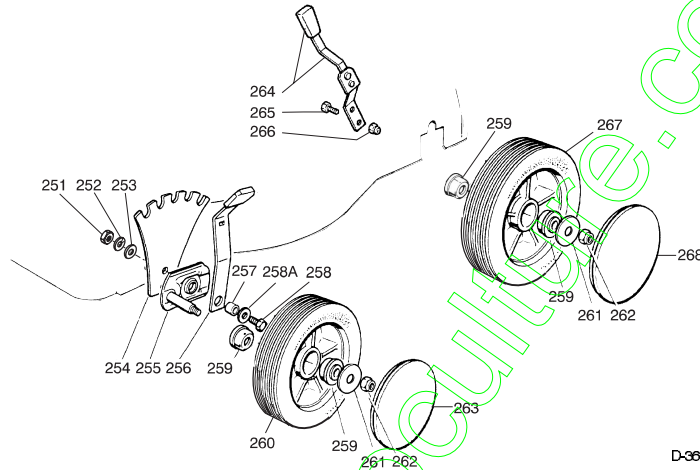

Pos. Nr.	Codice Code Kodex	Q.tà Q.ty-Q.tè Menge	Descrizione	Description	Description	Beschreibung
152	12581500/0	1	GROWER	GROWER	GROWER	FEDERRING
153	22171005/0	1	DISTANZIALE	SPACER	ENTRETOISE	DISTANZRING
154	12521360/0	1	RONDELLA	WASHER	RONDELLE	SCHEIBE
155	12508100/0	1	RONDELLA ELASTICA	SPRING WASHER	RONDELLE ELASTIQUE	ELASTISCHE SCHEIBE
156	81007279/1	1	ASS. LEVA+MANOPOLINA	LEVER+KNOB ASS.Y	ENS. LEVIER+POIGNEE	HEBEL+GRIFF SATZ
157	81007080/0	1	ASSIEME ACCELERATORE	TROTTLER UNIT ASS.Y	ENS. ACCELERATEUR	BESCHLEUNIGER SATZ
158	12815000/0	1	VITE	SCREW	VIS	SCHRAUBE
159	14356702/0	1	ETICHETTA (TECUMSEH+HONDA)	LABEL (TECUMSEH+HONDA)	ETIQUETTE (TECUMSEH+HONDA)	ETIKETTE (TECUMSEH+HONDA)
—	14356703/0	1	(B&S)	(B&S)	(B&S)	(B&S)
VARIANTE REGIME FISSO			FIXED SPEED VARIANTS	VARIANTES POUR MODELE À REGIME FIXE	ÄNDERUNGEN FÜR MODELLE MIT FIXIERTER DREHZAHL	
201	22601000/0		PROTEZIONE	PROTECTION	PROTECTION	SCHUTZ

T-3615/E

RUOTE E REGOLAZIONE

WHEELS AND HEIGHT ADJUSTING

ROUES ET REGLAGE HAUTER DE COUPE

RÄDER UND SCHNITTHÖHEVERSTELLUNG