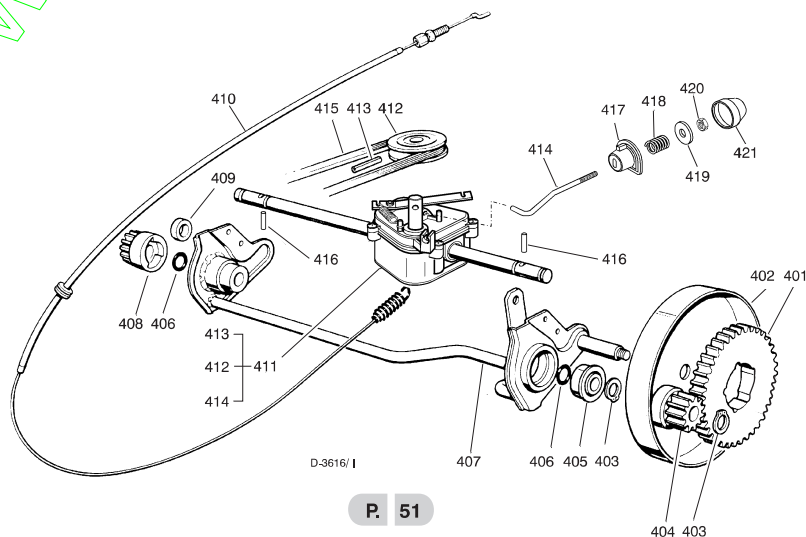

**GRUPPO TRAZIONE****REAR DRIVE****GROUPE TRACTION****ANTRIEB**

D-3616/I

Pos. Nr.	Codice Code Kodex	Q.tà Q.ty-Q.tè Menge	Descrizione	Description	Description	Beschreibung
401	22120105/ 1	2	CORONA	RING GEAR	COURONNE	KRANZ
402	81006846/ 0	2	PROTEZIONE RUOTE	WHEEL GUARD	PROTECTION ROUE	RÄDERSCHUTZ
403	12608600/ 0	4	SEEGER	SEEGER	SEEGER	SEEGER
404	22570120/ 0	1	PIGNONE SINISTRO	LEFT PINION	PIGNON GAUCHE	LINKES RITZEL
405	22122200/ 0	2	CUSCINETTO	BEARING	COUSSINET	LAGER
406	12019900/ 0	2	ANELLO OR	OR RING	BAGUE OR	RING OR
407	81001252/ 1	1	ASSE RUOTE POSTERIORE	REAR WHEELS AXLE	AXE ROUES ARRIERE	HINTERRADACHSE
408	22570110/ 0	1	PIGNONE DESTRO	RIGHT PINION	PIGNON DROITE	RECHTES RITZEL
409	22170800/ 0	1	DISTANZIALE	SPACER	ENTRETOISE	DISTANZRING
410	81001143/ 0	1	ASS. COMANDO TRAZIONE	REAR DRIVE ASS.Y	ENS. COMMANDE TRACTION	ANTRIEBKABEL
411	81003059/ 0	1	ASS. GRUPPO TRAZIONE (PLASTICA)	GEAR BOX ASS.Y (PLASTIC)	ENS. GROUPE TRACTION (PLASTIQUE)	ANTRIEBSATZ (KUNSTSTOFF)
—	81003060/ 0	1	(ALLUMINIO)	(ALUMINIUM)	(ALUMINIUM)	(ALUMINIUM)
412	22601904/ 0	1	PULEGGIA 4 KM/ H	PULLEY 4 KM/ H	POULIE 4 KM/ H	RIEMENSCHIEBE 4 KM/ H
413	12645705/ 0	1	SPINA	PIN	GOUPILLE	STIFT
414	22033280/ 0	1	ASTA REGOLAZIONE	ADJUSTMENT ROD	TIGE REGLAGE	VERSTELLUNGSTANGE
415	35063800/ 0	1	CINGHIA	BELT	COURROIE	RIEMEN
—	35063800/ 0	1	Z 27 (R 484)	Z 27 (R 484)	Z 27 (R 484)	Z 27 (R 484)
—	35063902/ 0	1	Z 29.5 (R 534)	Z 29.5 (R 534)	Z 29.5 (R 534)	Z 29.5 (R 534)
416	22753000/ 0	2	SPINA	PIN	GOUPILLE	STIFT
417	22041957/ 0	1	BUSSOLA	BUSH	DOUILLE	BÜCHSE
418	22450063/ 0	1	MOLLA	SPRING	RESSORT	FEDER
419	22680009/ 0	1	RONDELLA	WASHER	RONDELLE	SCHEIBE
420	12154510/ 0	1	DADO	NUT	ECROU	MUTTER
421	22110230/ 0	1	TAPPO	CAP	BOUCHON	GUMMISTOPFEN