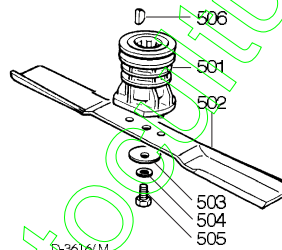

GRUPPO COLTELLO

BLADE ASS.Y

GROUPE LAME

MESSERSATZ

501	22465607/ 0	1	MOZZO CON PULEGGIA	HUB WITH PULLEY	MOYEU AVEC POULIE	NABE MIT SCHEIBE
502	81004346/ 2	1	COLTELLO	BLADE	LAME	MESSER
—	81004397/ 0	1	STANDARD 46 cm	STANDARD 46 cm	STANDARD 46 cm	STANDARD 46 cm
—	81004381/ 0	1	ALETTATO 46 cm	WINGED 46 cm	AILETTÉE 46 cm	FLÜGEL 46 cm
—	81004398/ 0	1	STANDARD 51 cm	STANDARD 51 cm	STANDARD 51 cm	STANDARD 51 cm
—	81004398/ 0	1	ALETTATO 51 cm	WINGED 51 cm	AILETTÉE 51 cm	FLÜGEL 51 cm
503	22160400/ 0	1	RONDELLA ELASTICA	SPRING WASHER	RONDELLE ELASTIQUE	ELASTISCHE SCHEIBE
504	12523080/ 0	1	RONDELLA	WASHER	RONDELLE	SCHEIBE
505	12735698/ 0	1	VITE	SCREW	VIS	SCHRAUBE
506	12139100/ 0	1	LINGUETTA	FEATHER	CLAVETTE	KEIL