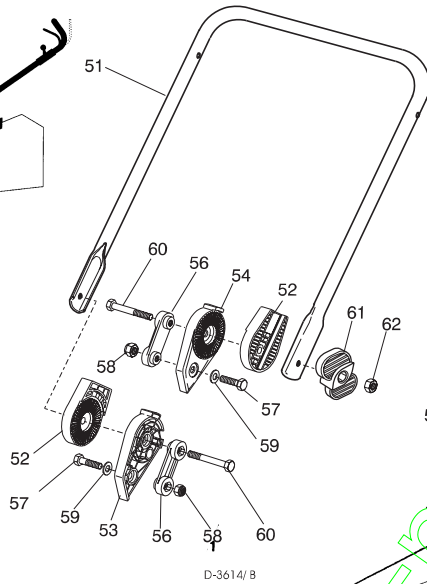

R 484 TR

R 484 TR-E

R 534 TR

R 534 TR-E

**CHASSIS
MANICO
COMANDI
DOTAZIONE VITERIE**

**DECK
HANDLE
CONTROLS
SCREWS OUTFITS**

**CHÂSSIS
MANCHERON
COMMANDES
DOTATION VISSERIE**

**GEHÄUSE
HOLM
BETÄTIGUNGEN
SCRAUBENSATZ**

SPARE PARTS CATALOGUE

ERSATZTEILKATALOG

GB

D

**CATALOGO DELLE PARTI
DI RICAMBIO**

**CATALOGUE DES PIÈCES
DE RECHANGE**

I

F

T-3664/A

Pos. Nr.	Codice Code Kodex	Q.tà Q.ty-Q.tè Menge	Descrizione	Description	Description	Beschreibung
1			CHASSIS	DECK	CHÂSSIS	GEHÄUSE
—	81001630/0	1	ROSSO R 484 TR	RED R 484 TR	ROUGE R 484 TR	ROTES R 484 TR
—	81001631/0	1	GIALLO R 484 TR	YELLOW R 484 TR	JAUNE R 484 TR	GELBES R 484 TR
—	81001632/0	1	VERDE R 484 TR	GREEN R 484 TR	VERT R 484 TR	GRÜNES R 484 TR
—	81001657/0	1	ROSSO R 484 TR-E	RED R 484 TR-E	ROUGE R 484 TR-E	ROTES R 484 TR-E
—	81001658/0	1	GIALLO R 484 TR-E	YELLOW R 484 TR-E	JAUNE R 484 TR-E	GELBES R 484 TR-E
—	81001659/0	1	VERDE R 484 TR-E	GREEN R 484 TR-E	VERT R 484 TR-E	GRÜNES R 484 TR-E
—	81001720/0	1	ROSSO R 534 TR	RED R 534 TR	ROUGE R 534 TR	ROTES R 534 TR
—	81001721/0	1	GIALLO R 534 TR	YELLOW R 534 TR	JAUNE R 534 TR	GELBES R 534 TR
—	81001722/0	1	VERDE R 534 TR	GREEN R 534 TR	VERT R 534 TR	GRÜNES R 534 TR
—	81001723/0	1	ROSSO R 534 TR-E	RED R 534 TR-E	ROUGE R 534 TR-E	ROTES R 534 TR-E
—	81001724/0	1	GIALLO R 534 TR-E	YELLOW R 534 TR-E	JAUNE R 534 TR-E	GELBES R 534 TR-E
—	81001725/0	1	VERDE R 534 TR-E	GREEN R 534 TR-E	VERT R 534 TR-E	GRÜNES R 534 TR-E
2			VITE	SCREW	VIS	SCHRAUBE
—	12793700/0	3/2	(M8x30)	(M8x30)	(M8x30)	(M8x30)
—	12691800/0	0/1	(M8x60)	(M8x60)	(M8x60)	(M8x60)
3	12792610/0	2	VITE	SCREW	VIS	SCHRAUBE
4	22041955/0	4	BUSSOLA	BUSH	DOUILLE	BUCHSE
5	12155000/0	2	DADO	NUT	ECROU	MUTTER
6	12793700/0	2	VITE	SCREW	VIS	SCHRAUBE
7	22399900/0	4	MANOPOLINA	KNOB	POIGNÉE	GRIFF
8	12293200/0	4	DADO	NUT	ECROU	MUTTER