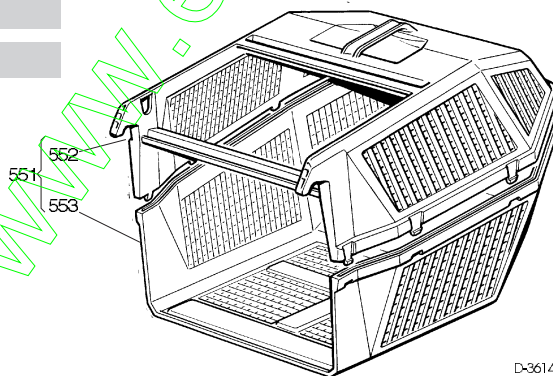

SACCO RACCOGLIERBA

GRASS-CATCHER

BAC DE RAMASSAGE

GRASFANGKORB

551	98005000/ 1	1	SACCO COMPLETO	COMPLETE GRASS-BOX	SAC COMPLET	KOMPLETTER KORB
552	22486076/ 0	1	PORTE SUP. SACCO	UPPER GRASS BOX	PARTIE SUP. SAC	OBERKORB
553	22486077/ 0	1	PORTE INF. SACCO	LOWER GRASS BOX	PARTIE INF. SAC	UNTERKORB
554	98004000/ 0	1	ASS. SACCO IN TELA	CANVASS GRASSCATCHER	ENSEMBLE SAC EN TOILE	KOMPLETTER SACK
555	81006408/ 0	1	TELAIO	CHASSIS	CHÂSSIS	RAHMEN
556	81002105/ 2	1	TELA SACCO	FABRIC BOX	TOILE POUR SAC	TUCK FÜR SACK