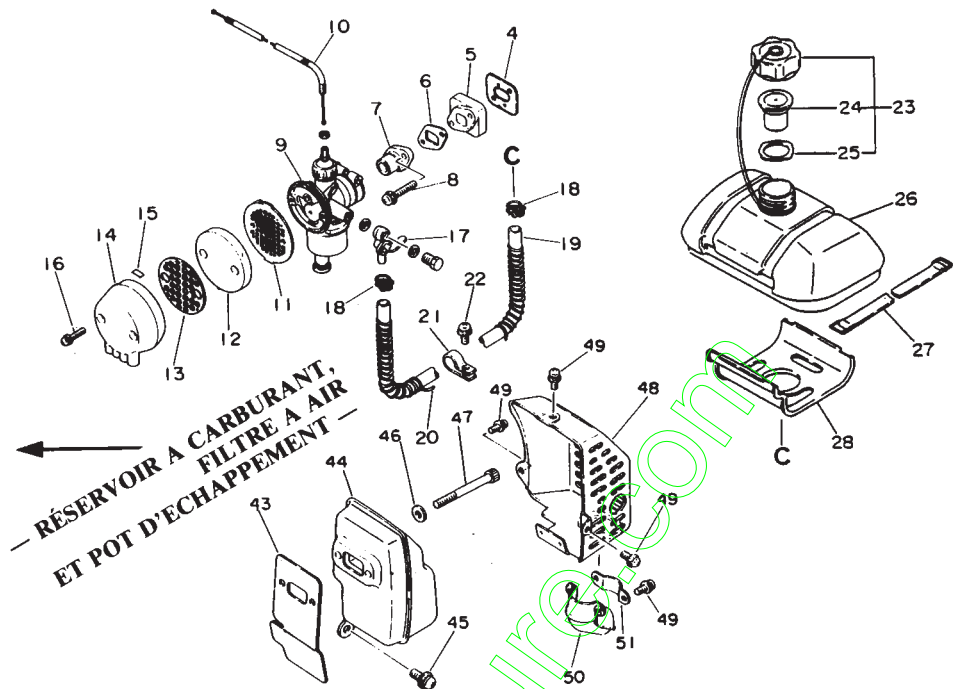

Clé	Numéro de pièce	Q'té	Désignation
3- 4	130 010-2753 0	1	Joint, carburateur
5	130 017-2893 0	1	Isolant
6	130 010-2243 0	1	Joint, carburateur
7	130 510-2243 1	1	Adaptateur
8	900 242-0502 5	2	Vis
9	120 000-2893 0	1	Carburateur Cplt
10	178 004-2203 0	1	Cable, gaz
11	130 319-2243 0	1	Support, filtre à air
12	130 310-2243 0	1	Filtre à air
13	130 311-2243 0	1	Grille
14	130 308-2763 0	1	Couvercle
15	890 026-0051 0	1	Etiquette
16	900 242-0402 5	2	Vis
17	132 200-0051 2	1	Soupage Cplt
18	132 013-0036 0	2	Clip
19	132 010-2203 0	1	Tuyau, carburant
20	132 015-2203 0	1	Couvercle, protection
21	132 112-2203 1	1	Support
22	900 242-0501 2	1	Vis
23	131 604-2933 0	1	Bouchon Cplt
24	-131 003-2123 0	1	Dispositif d'évent
25	-131 016-2123 0	1	Joint
26	131 010-2203 0	1	Réservoir, carburant
27	131 917-2153 0	2	Bandage
28	131 920-2203 0	1	Silent bloc
43	145 510-2753 0	1	Joint de pot
44	145 610-2893 0	1	Pot d'échappement
45	900 242-0501 2	1	Vis
46	900 603-0000 5	2	Rondelle
47	900 105-0505 5	2	Boulon
48	145 906-2893 0	1	Couvercle
49	900 242-0400 8	4	Vis
50	145 606-2763 0	1	Capuchon
51	145 665-2153 0	1	Support