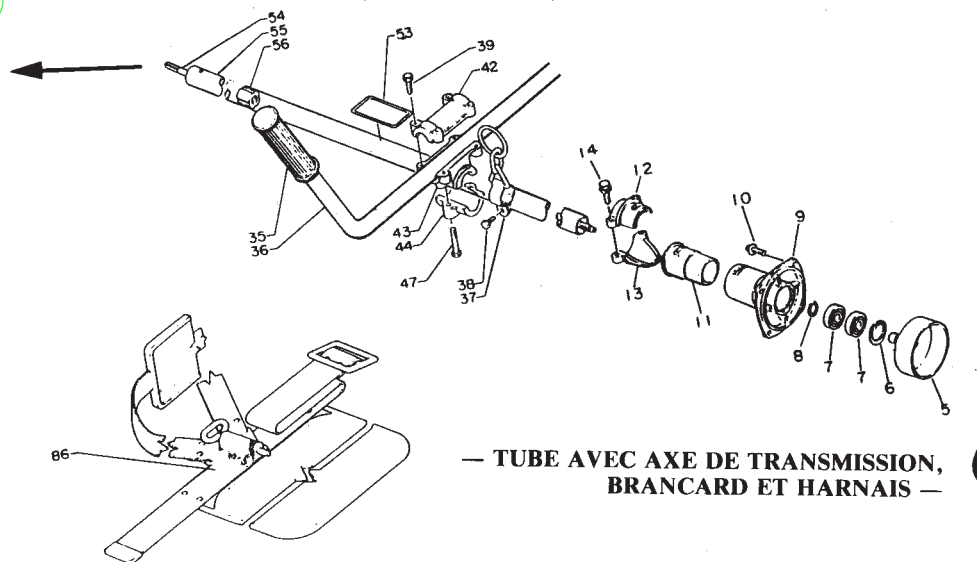

ECHO / modèle SRM-2090 (débroussailleuse)

Clé	Numéro de pièce	Q'té	Désignation
5	175 005-2783 1	1	Tambour, embrayage
6	900 702-0002 6	1	Circlip
7	900 802-0600 0	2	Roulement à billes
8	900 701-0001 0	1	Circlip
9	610 205-2783 0	1	Tambour d'embrayage
10	900 242-0501 5	4	Vis
11	610 910-2783 2	1	Silent bloc
12	610 922-2743 2	1	Collier
13	610 923-2743 2	1	Collier
14	900 142-0502 5	2	Boulon
35	351 311-0233 0	1	Poignée, brancard
36	351 210-0553 0	1	Poignée avant
37	301 200-2133 0	1	Crochet
38	900 100-0501 2	1	Boulon
	351 301-0923 0	1	Support, brancard
39	-900 142-0502 5	4	Boulon
47	-900 142-0603 0	2	Boulon
53	890 317-0913 1	1	Étiquette
54	610 018-2783 0	1	Axe de transmission
55	610 206-2823 0	1	Carter Cpl't
56	-610 105-2783 0	5	Bague
86	301 001-0533 0	1	Harnais