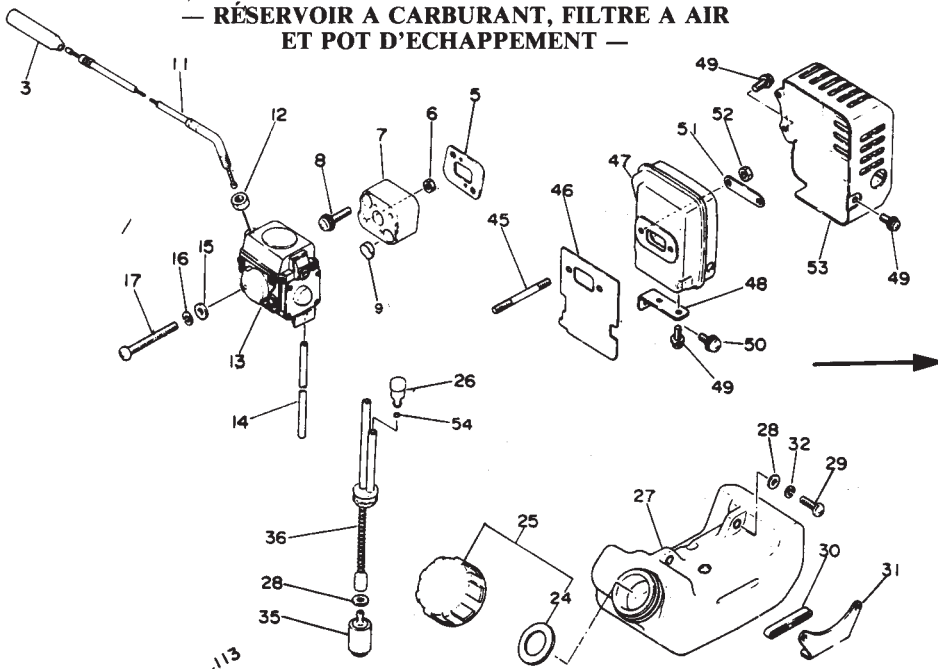

— RÉSERVOIR A CARBURANT, FILTRE A AIR ET POT D'ÉCHAPPEMENT —

Clé	Numéro de pièce	Q'té	Désignation
5	130 010-2823 0	1	Joint, carburateur
6	900 500-0000 5	2	Ecrou
7	130 017-4003 0	1	Isolant
8	900 242-0502 0	2	Vis
9	130 115-2823 0	1	Bouchon
12	178 021-0553 0	1	Ecrou
13	123 000-4003 0	1	Carburateur Compl
14	129 028-2133 0	1	Tuyau
15	900 602-0000 4	2	Rondelle
16	900 605-0000 4	2	Rondelle a ressort
17	900 220-0405 5	2	Vis
25	131 004-4163 0	1	Bouchon ess. Cplt
24	131 016-4063 0	1	Joint
26	131 300-4063 0	1	Event. Cplt
27	131 005-4163 0	1	Reservoir, carburant
28	900 603-0000 5	3	Rondelle
29	900 220-0501 6	2	Vis
30	131 920-2823 0	1	Silent bloc
31	131 910-2823 0	1	Support
32	900 605-0000 5	2	Rondelle a ressort
35	131 200-2133 0	1	Plongeur
36	132 010-4003 1	1	Tuyau, carburant
45	101 014-0056 0	2	Goujon
46	145 510-2823 0	1	Joint de pot
47	145 610-4003 0	1	Pot d'échappement
48	145 711-2823 0	1	Support
49	900 242-0401 0	5	Vis
50	900 242-0501 0	1	Vis
51	145 642-0493 0	1	Rondelle
52	433 020-0083 0	2	Ecrou de blocage
53	145 621-2823 0	1	Couvercle
54	130 111-0053 0	1	Clip