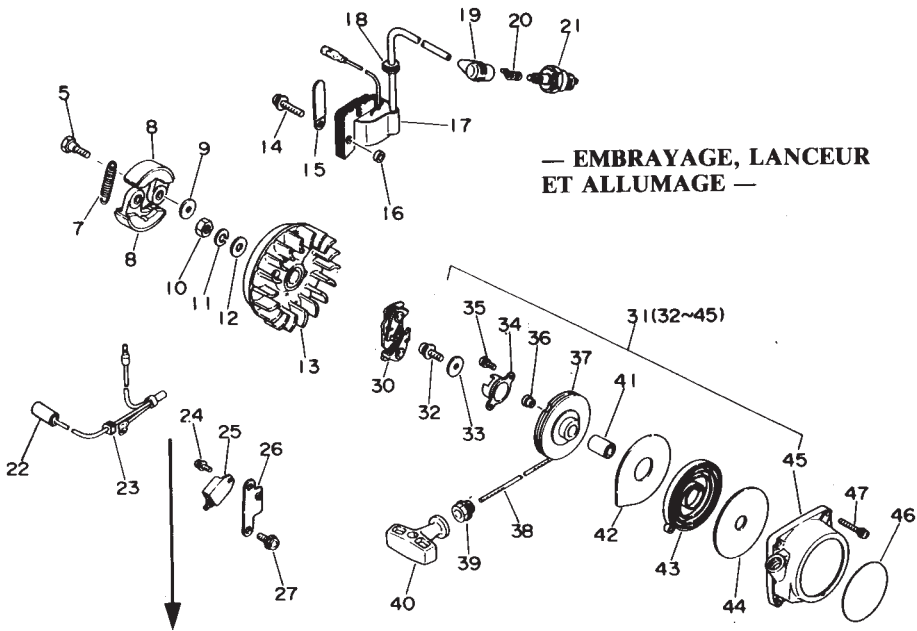

— EMBRAYAGE, LANCEUR ET ALLUMAGE —

Clé	Numéro de pièce	Q'té	Désignation	Clé	Numéro de pièce	Q'té	Désignation
2-5	175 046-2233	2	Boulon	26	159 310-2743	1	Pièce de retenue
7	175 018-0573	1	Ressort; embrayage	27	900 242-0501	2	Vis
8	175 009-0573	2	Patin, embrayage	30	177 305-0672	0	Cliquet Cplt, lanceur
9	175 048-0553	2	Rondelle	31	177 200-2743	0	Lanceur Cplt
10	900 500-0000	1	Ecrou	32	-900 242-0501	2	Vis
11	900 605-0000	1	Rondelle à ressort	33	-177 214-0283	0	Rondelle
12	175 049-0392	0	Rondelle	34	-177 243-0413	0	Cliquet
13	152 801-2743	0	Rotor	35	-900 241-0400	8	Vis
14	900 242-0502	5	Vis	36	-177 246-0393	0	Attache
15	159 116-2123	1	Clip	37	-177 215-0413	0	Poulie, lanceur
16	152 117-0553	0	Entretoise	38	-177 226-0393	0	Corde, lanceur
17	152 626-2753	0	Bobine d'allumage	39	-177 227-0502	0	Guide-corde
18	152 112-0573	0	Passerelle	40	-177 228-1113	0	Poignée, lanceur
19	159 012-0343	3	Coiffe	41	-177 216-1233	1	Bague
20	159 011-0343	2	Ressort, coiffe	42	-177 242-0672	1	Plaque
21	159 010-1023	0	Bougie d'allumage	43	-177 220-0393	0	Ressort spiral
22	162 000-2203	0	Fil d'arrêt Cplt	44	-177 221-0672	0	Plaque
23	156 114-0492	0	Bague	45	-177 209-2743	0	Boîte, lanceur
24	900 242-0400	1	Vis	46	890 312-0623	1	Etiquette
25	152 601-1513	0	Module TCI	47	900 242-0402	5	Vis

Clé	Numéro de pièce	Q'té	Désignation
5	610 011-0623	0	Axe flexible
7	890 317-0913	1	Etiquette
8	351 201-0693	0	Brancard
9	-900 242-0503	5	Vis
10	-900 500-0000	5	Ecrou
11	301 207-0753	0	Crochet
12	699 012-0333	0	Entretoise
13	900 100-0501	8	Boulon
14	178 024-0753	0	Support
15	900 500-0000	5	Ecrou
16	433 020-0083	0	Ecrou de blocage
17	900 242-0503	0	Vis
18	178 110-0533	0	Vis
19	178 043-0693	0	Ressort
20	178 010-0563	0	Manette de gaz
21	178 048-0563	0	Entretoise
22	351 012-0753	0	Poignée, arrière
23	610 206-4014	3	Carter Cplt
24	610 105-0493	0	Bague
25	610 112-0493	0	Joint torique
26	890 152-0493	0	Etiquette
27	178 002-2443	0	Cable, gaz
28	900 502-0000	6	Ecrou
29	900 600-0000	6	Rondelle
32	301 000-2433	0	Harnais
33	-301 305-2433	0	Bretelle
35	178 012-0753	0	Verrouillage, gâchet
36	178 013-0753	0	Ressort, verrouillage
37	178 070-0753	0	Entretoise
38	163 400-2443	0	Interrupteur
40	178 049-0663	0	Raccord
41	178 114-0563	0	Support, levier
42	178 021-0553	0	Ecrou
43	178 128-2213	0	Couvercle
44	178 127-2443	0	Tuyau
45	178 004-2723	0	Cable, gaz
46	162 021-0533	0	Fil de masse
47	162 021-4043	0	Fil de masse
50	175 005-4043	0	Tambour, embrayage
51	900 702-0002	8	Circlip
52	900 808-0600	1	Roulement à billes
53	900 701-0001	2	Circlip
54	610 205-4043	0	Tambour d'embrayage
55	900 242-0501	6	Vis
56	610 910-4043	0	Soupape
57	610 922-4043	0	Sopport
58	610 923-4043	0	Sopport
59	900 142-0502	5	Boulon