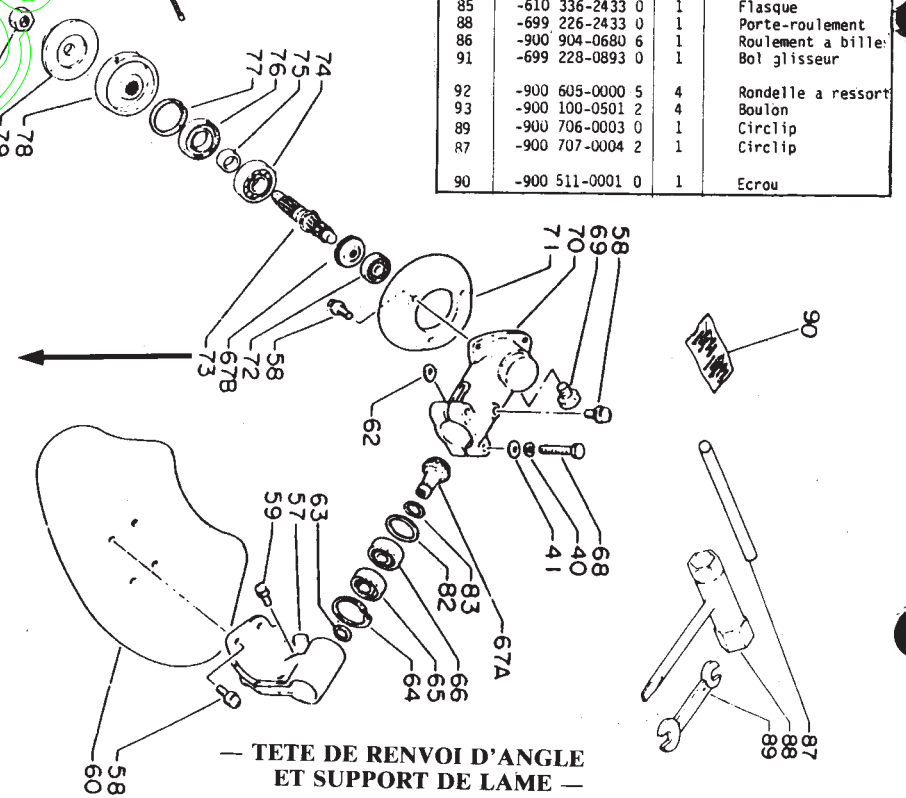

— TETE DE RENVOI D'ANGLE ET SUPPORT DE LAME —