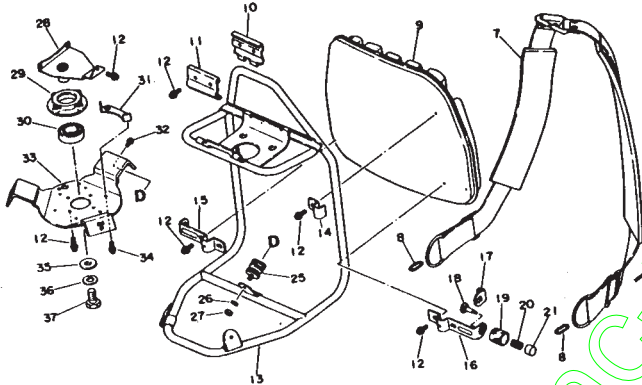

— HARNAIS ET SANGLE —

Clé	Numéro de pièce	Q'té	Désignation	Clé	Numéro de pièce	Q'té	Désignation
4- 7	300 300-2763 0	1	Harnais				
8	300 319-0161 1	2	Anneau				
9	300 105-2763 0	1	Dossier				
10	300 610-2203 0	1	Bride				
11	300 616-2203 0	1	Plaque,				
12	900 242-0501 2	10	Vis				
13	300 005-2203 1	1	Armature				
14	300 220-2043 0	2	Support				
15	300 226-2763 0	1	Plaque				
16	300 225-2763 0	1	Support				
17	300 716-2763 0	1	Support				
18	300 215-2763 0	1	Axe				
19	300 717-2763 0	1	Protecteur				
20	300 713-2763 0	1	Ressort				
21	300 711-2763 0	1	Bouton				
25	100 907-1473 0	3	Silent bloc				
26	900 605-0000 5	3	Rondelle à ressort				
27	900 500-0000 5	3	Ecrou				
28	104 908-2763 0	1	Support				
29	699 226-0543 0	1	Porte-roulement				
30	900 814-0620 2	1	Roulement à billes				
31	104 931-2763 0	1	Obturateur				
32	900 242-0501 0	3	Vis				
33	104 925-2763 0	1	Base, pivot				
34	900 242-0401 0	2	Vis				
35	900 600-0001 0	1	Rondelle				
36	900 605-0001 0	1	Rondelle à ressort				
37	900 100-1002 0	1	Boulon