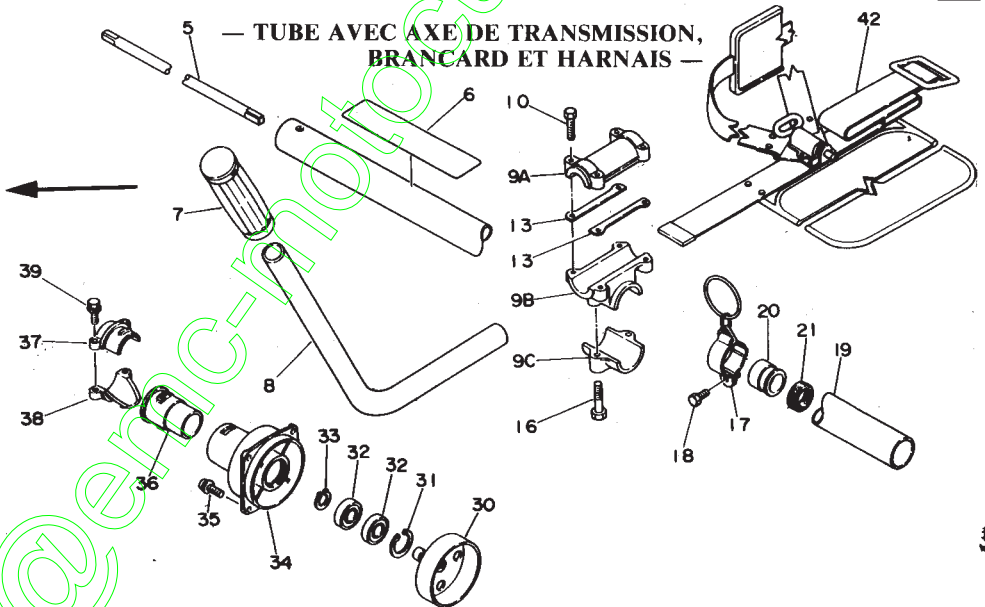

ECHO / modèle SRM-310 E (débroussailleuse)

Key No.	Part Number	Q'ty	Description
4-5	610011-0623 0	1	Shaft, drive
6	890 160-2033 0	1	Decal, caution
7	351 311-0233 0	1	Handle grip
8	351 210-0553 0	1	Handle, left
9	381 301-0413 0	1	Bracket ass'y
10	-900 142-0502 5	4	Bolt 5x25
13	-351 319-0413 0	2	Spacer
16	-900 142-0603 0	2	Bolt 6x30
17	301 200-0523 0	1	Hanger holder
18	900 100-0501 2	1	Bolt 5x12
19	610 206-4043 0	1	Housing ass'y
20	-610 105-0493 0	5	Bush
21	-610 112-0493 0	5	Ring
30	175 005-4043 0	1	Drum
31	900 702-0002 8	1	Circlip
32	900 808-0600 1	2	Bearing, ball
33	900 701-0001 2	1	Circlip
34	610 205-4043 0	1	Case, bearing
35	-900 242-0501 6	4	Screw 5x16
36	610 910-4043 0	1	Cushion
37	610 922-4043 0	1	Holder, U
38	610 923-4043 0	1	Holder, L
39	900 142-0502 5	2	Bolt 5x25
42	301 001-0533 0	1	Harness ass'y

Toutes les pièces sont identiques au modèle SRM-310 L, à l'exception du brancard en U et du harnais de portage.