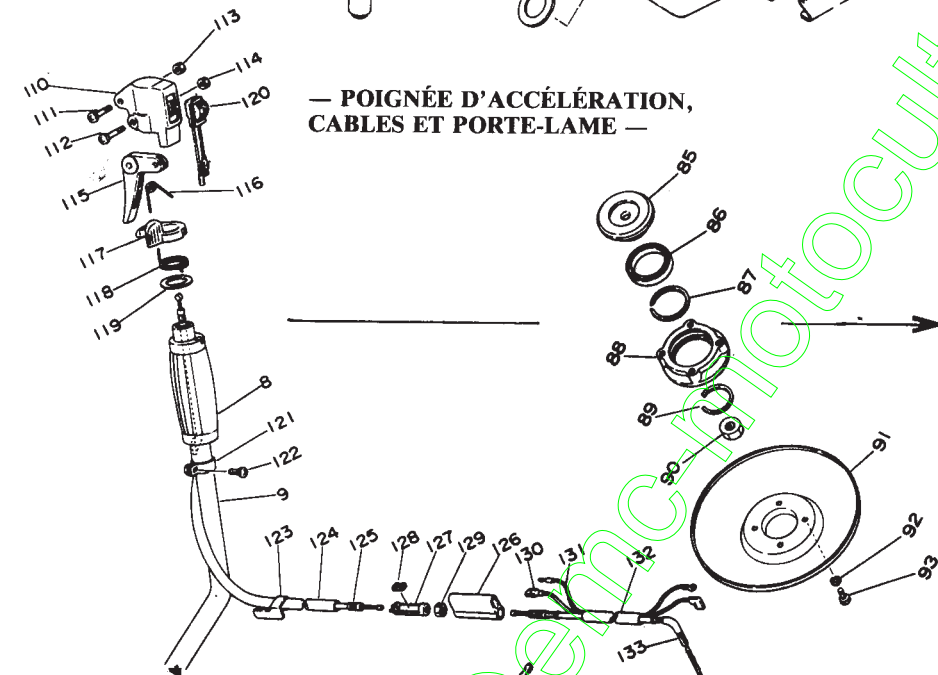

— POIGNÉE D'ACCELERATION, CABLES ET PORTE-LAME —

Clé	Numéro de pièce	Q'té	Désignation
8	351 315-2213 0	1	Poignée, brancard
9	351 010-0553 0	1	Poignée arriere
110	178 024-2213 0	1	Support
111	178 110-0533 0	1	Vis
112	900 220-0502 5	1	Vis
113	433 020-0083 0	1	Ecrou de blocage
114	900 500-0000 5	1	Ecrou
115	178 010-0533 0	1	Manette de gaz
117	178 012-2213 0	1	Verrouillage, gachette
118	178 013-2213 0	1	Ressort, verrouillage
119	178 070-2213 0	1	Entretoise
120	163 400-2213 0	1	Interrupteur
121	178 106-0533 0	1	Collier
122	900 220-0501 0	1	Vis
123	178 111-0493 0	1	Support
124	178 127-2213 0	1	Tuyau
125	178 002-2213 0	1	Cable, gaz
126	178 128-2213 0	1	Cable, gaz
127	178 114-0563 0	1	Couvercle
128	178 049-0663 0	1	Support, levier
129	178 021-0553 0	1	Ecrou
130	162 021-2723 0	1	Fil de masse
131	162 010-2723 0	1	Fil de masse
132	178 127-2443 0	1	Tuyau
133	178 004-4163 0	1	Cable, gaz
85	699 200-2433 0	1	Bol glisseur
86	-610 336-2433 0	1	Flasque
88	-699 226-2433 0	1	Porte-roulement
89	-900 904-0680 6	1	Roulement a bille
91	-699 228-0893 0	1	Bol glisseur
92	-900 605-0000 5	4	Rondelle a ressort
93	-900 100-0501 2	4	Boulon
89	-900 706-0003 0	1	Circlip
87	-900 707-0004 2	1	Circlip
90	-900 511-0001 0	1	Ecrou

Clé	Numéro de pièce	Q'té	Désignation
	699 000-2123 0	1	Protecteur Cplt
57	-699 011-2123 0	1	Plaque
58	-900 242-0501 0	4	Vis
59	-900 242-0501 4	2	Vis
60	-699 010-2123 1	1	Toile
	610 400-4163 0	1	Reducteur
58	-900 242-0501 0	4	Vis
62	-610 239-0413 0	2	Rondelle
63	-900 706-0001 0	1	Circlip
64	-900 702-0002 2	1	Circlip
65	-900 858-0690 0	1	Roulement a billes
66	-900 855-0690 0	1	Roulement a billes
67	-610 300-4083 0	1	Engrenage Cplt
68	-900 142-0502 8	2	Boulon
69	-900 100-0800 8	1	Boulon
70	-610 410-2283 0	1	Reducteur
71	-610 443-2283 0	1	Flasque
72	-900 810-0062 6	1	Roulement a billes
73	-610 310-4083 0	1	Axe d'outil
74	-900 800-0600 0	1	Roulement a billes
75	-610 315-2283 0	1	Rondelle
76	-610 413-2283 0	1	Joint d'étancheite
77	-900 702-0002 6	1	Circlip
78	-610 313-2283 0	1	Flasque
79	-610 314-2723 0	1	Flasque
81	-900 511-0001 0	1	Ecrou
82	-610 316-2283 0	0	Rondelle
83	-610 317-2283 0	0	Rondelle
84	-900 300-2002 2	1	Goupille fendue
87	897 518-0113 1	1	Tige
88	895 410-0793 0	1	Clé en tube
89	895 112-0033 0	1	Clé plate
90	898 502-0113 0	1	Coppiglia