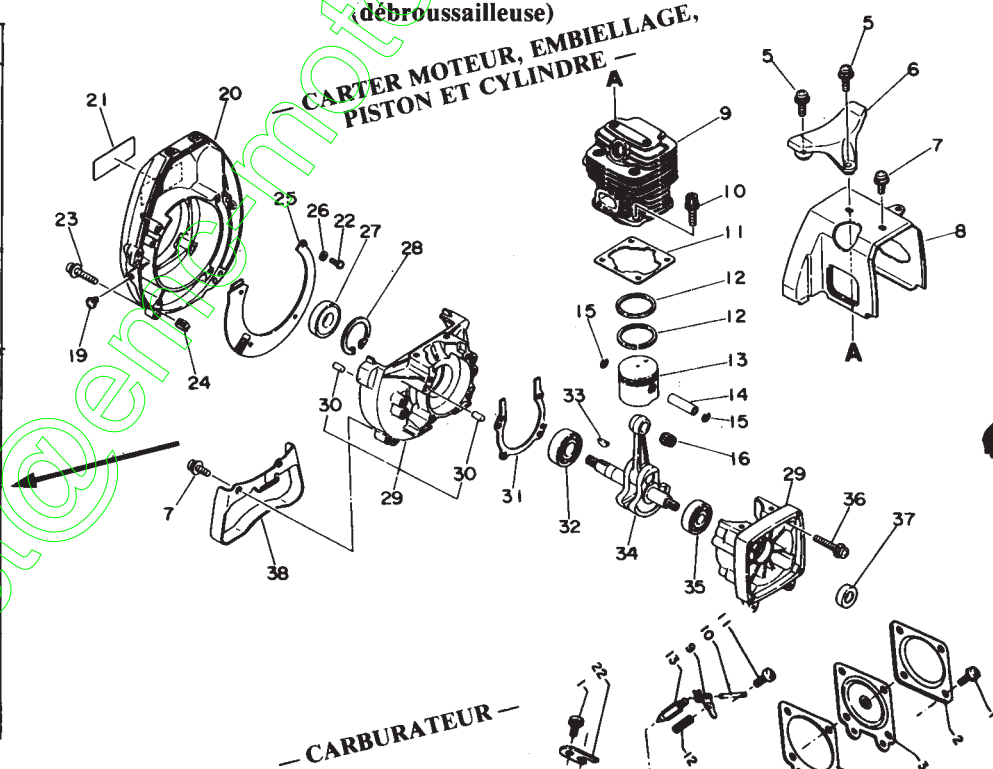

ECHO / modèle SRM-310 L

(débranchable)

Clé	Numéro de pièce	Q'té	Désignation
1-5	900 242-0501 6	3	Vis
6	159 905-2233 0	1	Protecteur supérieur
7	900 242-0501 2	3	Vis
8	101 514-2753 0	1	Couvercle, cylindre
9	101 011-2753 0	1	Cylindre
10	900 162-0502 0	4	Boulon
11	101 010-2123 0	1	Joint
12	100 011-1613 1	2	Segment
13	100 010-2743 0	1	Piston
14	100 013-2743 0	1	Axe de piston
15	100 015-0393 0	2	Jonc, axe de piston
16	100 012-1613 1	1	Roulement à aiguilles
19	880 517-2823 0	1	Coiffe de-vis
20	101 511-4043 0	1	Couvercle, ventilateur
21	890 135-4043 0	1	Etiquette
22	900 220-0400 8	4	Vis
23	900 242-0502 5	4	Vis
24	101 583-2123 0	1	Bouchon
25	101 534-2123 0	1	Plaque
26	900 600-0000 4	4	Rondelle
27	100 212-0573 0	1	Joint d'étanchéité
28	900 702-0003 5	1	Circlip
29	100 200-2743 0	1	Carter Cplt
30	-100 215-0283 0	4	Pion de centrage
31	100 242-2123 0	1	Joint
32	900 810-3620 2	1	Roulement à billes
33	100 142-0031 0	1	Clavette
34	100 100-2123 0	1	Embiellage
35	900 810-3620 1	1	Roulement à billes
36	900 242-0503 0	4	Vis
37	100 213-0553 0	1	Joint d'étanchéité
38	305 110-2753 1	1	Pied