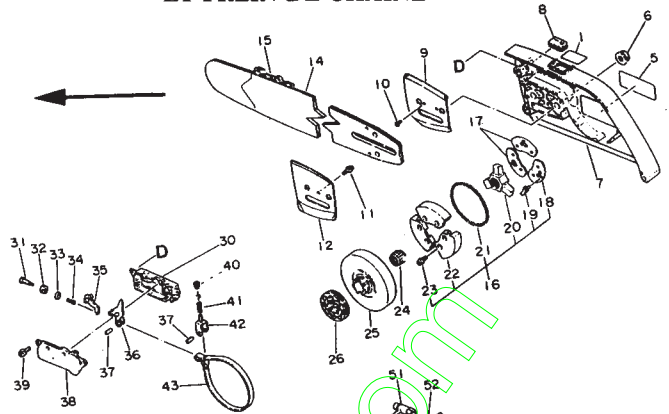

— CARTER CHAÎNE, EMBRAYAGE ET FREIN DE CHAÎNE —

Clté	Numéro de pièce	Q'té	Désignation	Clté	Numéro de pièce	Q'té	Désignation
6-1	890 155-3013 0	1	Etiquette	30	433 202-3083 0	1	Kit frein de chaîne
5	890 118-1833 1	1	Etiquette	31	-433 306-1993 0	1	Couvercle
6	433 019-1233 0	2	Ecrrou de lame	32	-433 133-1993 0	1	Boulon
7	433 010-3083 0	1	Bouclier	7	-900 502-0000 5	1	Ecrrou
8	433 312-1993 0	1	Couvercle	33	-433 162-1993 0	1	Rondelle
9	433 012-3083 0	1	Plaque latérale	34	-433 122-1993 0	1	Ressort
10	900 241-0300 6	2	Vis 3x6	35	-433 209-1993 0	1	Buté
11	900 281-0401 0	1	Vis 4x10	36	-433 208-1993 0	1	Raccord
12	433 013-3083 0	1	Plaque latérale	37	-900 340-4001 0	2	Goupille élastique
16	175 000-3083 1	1	Embrayage Cplt	38	-433 310-1993 0	1	Joint
17	-175 019-3083 0	2	Plaque	39	-900 281-0401 0	2	Vis 4x10
18	-175 029-3083 0	1	Plaque	40	-433 169-15 3 1	1	Ecrrou
19	-175 059-3083 0	1	Silent bloc	41	-433 161-1993 0	1	Ressort
20	-175 016-3083 0	1	Moyeu, embrayage	42	-433 142-1993 1	1	'Excentrique
21	-175 018-3083 0	1	Ressort, embrayage	43	-433 123-3083 0	1	Bande, frein
22	-175 002-3083 0	1	Patin, embrayage	51	895 410-0283 0	1	Clté
23	-900 281-0401 0	6	Vis 4x10	52	895 812-0393 0	1	Tournevis
24	175 012-0013 0	1	Roulement à aiguilles				
25	175 105-3083 0	1	Tambour, embrayage				
26	175 033-1473 0	1	Pignon				