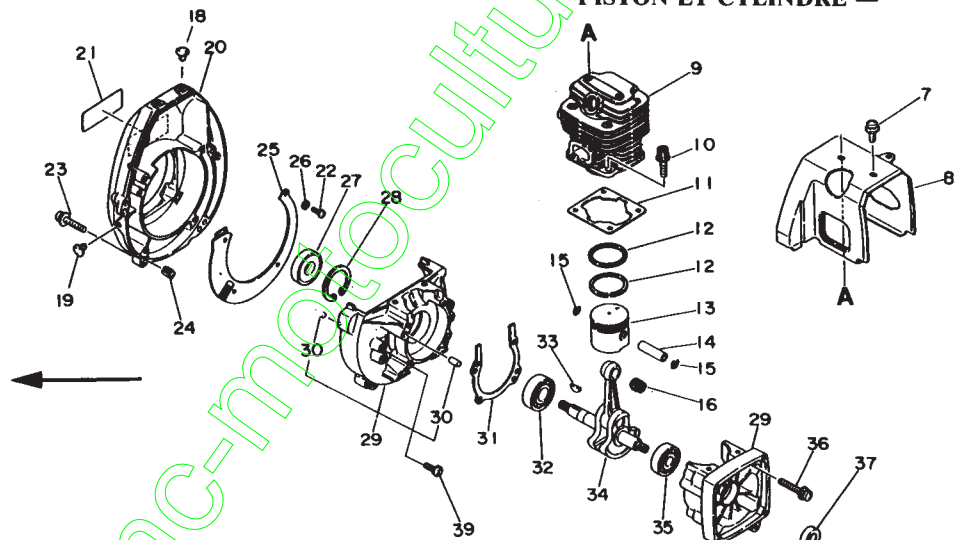

Clté	Numéro de pièce	Q'té	Désignation
35	152 117-0553 0	2	Entrotoise
36	152 626-2753 0	1	Bobine d'allumage
37	152 112-0573 0	1	Passe-fil
38	900 242-0501 0	1	Passe-fil
39	152 012-0343 3	1	Coiffe
40	159 011-0343 2	1	Ressort, coiffe
41	159 010-1023 0	1	Bougie d'allumage
45	152 601-1513 0	1	Module TCI
46	159 310-2743 0	1	Pièce de retenue
47	900 242-0501 2	2	Vis
50	177 305-0672 0	1	Cliquet Cplt, lanceur
51	177 200-2743 1	1	Lanceur Cplt
52	-900 242-0501 2	1	Vis
53	-177 214-0283 0	1	Rondelle
54	-177 243-0413 0	1	Cliquet
55	900 241-0400 8	2	Vis
56	-177 246-0393 0	1	Attache
57	-177 215-0413 0	1	Poulie lanceur
58	-177 226-2743 0	1	Corde, lanceur
59	-177 227-0502 0	1	Guide-corde
60	-177 228-1113 0	1	Poignée, lanceur
61	-177 216-1233 0	1	Bague
62	-177 242-0672 1	1	P. aqne
63	-177 220-0393 0	1	Ressort spiral
64	-177 221-0672 0	1	Plaque
65	-177 209-2743 0	1	Boîte, lanceur
66	890 312-0623 1	1	Etiquette
67	900 242-0402 5	4	Vis
2-1	178 127-2933 0	1	Tuyau
2	162 021-2943 0	1	Fil de masse
3	162 010-2933 0	1	Fil de masse
4	900 242-0501 0	1	Vis
7	162 111-0713 0	1	Cltip
8	156 114-0492 0	1	Bague
9	610 250-0713 0	1	Boulon
10	610 251-0713 0	1	Ressort
11	610 252-0713 0	1	Goupille de blocage
12	610 223-2893 1	1	Collier, axe trans.
13	900 100-0600 8	1	Boulon
16	900 242-0400 8	2	Vis
17	900 242-0502 0	4	Vis
18	175 313-2043 0	1	Bague
19	900 701-0001 2	1	Circlip
20	900 802-0600 1	2	Roulement à billes
21	900 702-0002 8	1	Circlip
22	175 005-2203 2	1	Tambour, embrayage
25	175 046-2233 2	2	Boulon
26	175 018-0573 1	1	Ressort, embrayage
27	175 009-0573 2	2	Patin, embrayage
28	175 046-0553 0	1	Rondelle
29	900 500-0000 8	1	Ecrrou
30	900 605-0000 8	1	Rondelle à ressort
31	175 049-0392 0	1	Rondelle
32	152 801-2743 0	1	Rotor
33	900 242-0502 5	2	Vis
34	159 116-2123 1	1	Cltip