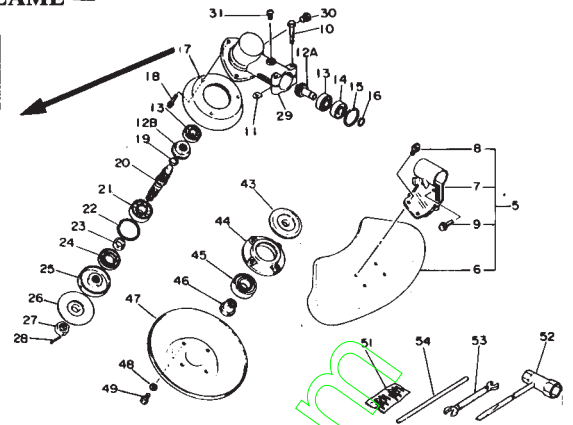

Clé	Numéro de pièce	Q'té	Désignation	Clé	Numéro de pièce	Q'té	Désignation
6-5	699 000-2123 0	1	Protecteur Cplt	24	-610 413-0713 0	1	Joint d'étanchéité
6	-699 010-2123 1	1	Toile	25	-610 313-0713 0	1	Flasque
7	-699 011-2123 0	1	Plaque	26	-610 314-0713 0	1	Flasque
8	-900 242-0501 0	4	Vis	27	-900 511-0001 0	1	Ecrou
9	-900 242-0501 4	2	Vis	28	-900 300-2002 2	1	Goupille fendue
	610 400-2943 0	1	Réducteur	29	-610 460-0893 0	1	Carter
10	-900 142-0502 8	2	Boulon	30	-900 100-0800 8	1	Boulon
11	-610 239-0413 0	2	Rondelle	31	-900 242-0501 0	1	Vis
12	-610 301-0893 0	1	Engrenage Cplt	43	610 333-0713 0	1	Flasque
13	-900 800-0060 9	2	Roulement à billes	44	699 226-0543 0	1	Porte-roulement
14	-900 803-0060 9	1	Roulement à billes	45	900 814-0620 2	1	Roulement à billes
15	-900 702-0002 5	1	Circlip	46	699 227-0463 0	1	Ecrou
16	-610 337-0893 0	1	Jong d'arrêt	47	699 228-0893 0	1	Boî glisseur
17	-610 443-2123 2	1	Flasque	48	900 605-0000 5	4	Rondelle à ressort
18	-900 242-0502 0	3	Vis	49	900 100-0501 2	4	Boulon
19	-610 335-0713 0	1	Jonc d'arrêt	51	898 502-0113 0	1	Goupille
20	-610 360-0713 0	1	Axe, transmission	52	895 410-0803 0	1	Clé
21	-900 810-0620 1	1	Roulement à billes	53	895 112-0033 0	1	Clé
22	-900 702-0003 2	1	Circlip	54	897 518-0113 1	1	Tige
23	-610 315-0713 0	1	Rondelle