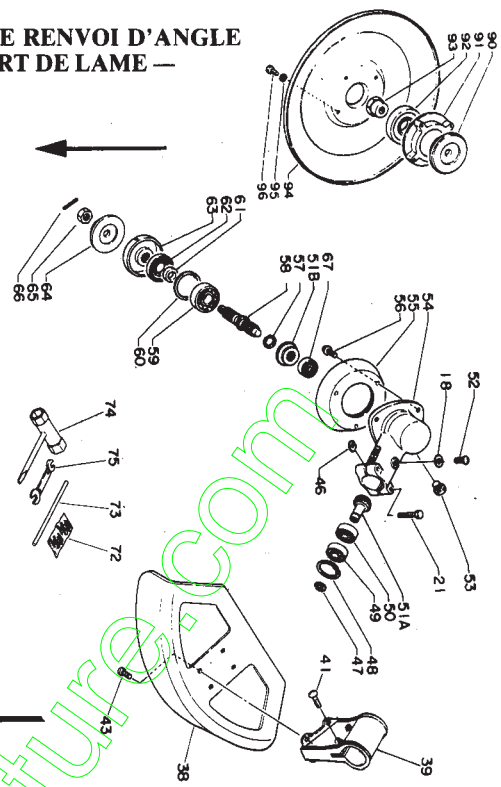

ECHO / modèle SRM-310 L (suite)

— TETE DE RENVOI D'ANGLE ET SUPPORT DE LAME —

Clé	Numéro de pièce	Q'té	Désignation	Clé	Numéro de pièce	Q'té	Désignation
5-*	699 000-4043 0	1	Protecteur Cpl't	59	-900 810-0620 1	1	Roulement à billes
38	-699 010-0533 0	1	Toile	60	-900 702-0003 2	1	Circlip
39	-699 011-4043 0	1	Plaque	61	-610 315-0713 0	1	Rondelle
				62	-610 413-0713 0	1	Joint d'étanchéité
				63	-610 313-0713 0	1	Flasque
41	-900 242-0502 5	2	Vis	64	-610 346-2433 0	1	Flasque
43	-900 242-0501 2	4	Vis	65	-900 511-0001 0	1	Ecrou
**	610 400-4043 0	1	Réducteur	66	-900 300-2002 2	1	Goupille fendue
18	-900 600-0000 5	1	Rondelle	67	-900 800-3600 0	1	Roulement à billes
				72	898 502-0113 0	1	Goupille
				73	897 518-0113 1	1	Tige
21	-900 142-0503 0	2	Boulon	74	895 410-0803 0	1	Clé
46	-610 239-0413 0	2	Rondelle	75	895 112-0033 0	1	Clé
47	-900 701-0001 2	1	Circlip				
48	-900 702-0002 8	1	Circlip	90	610 333-0713 0	1	Flasque
49	-900 807-0600 1	1	Roulement à billes	91	699 226-0543 0	1	Porte-roulement
50	-900 800-0600 1	1	Roulement à billes	92	900 814-0620 2	1	Roulement à billes
51	-610 300-4043 0	1	Engrenage Cpl't	93	699 227-0463 0	1	Ecrou
52	-900 220-0501 0	1	Vis	94	699 228-0893 0	1	Bol glisseur
53	-900 100-0800 8	1	Boulon	95	900 605-0000 5	4	Rondelle à ressort
54	-610 410-0753 0	1	Réducteur	96	900 100-0501 2	4	Boulon
55	-610 443-2123 2	1	Flasque				
56	-900 242-0502 0	3	Vis				
57	-610 335-0713 0	1	Jonc d'arrêt				
58	-610 310-0713 0	1	Axe d'outil