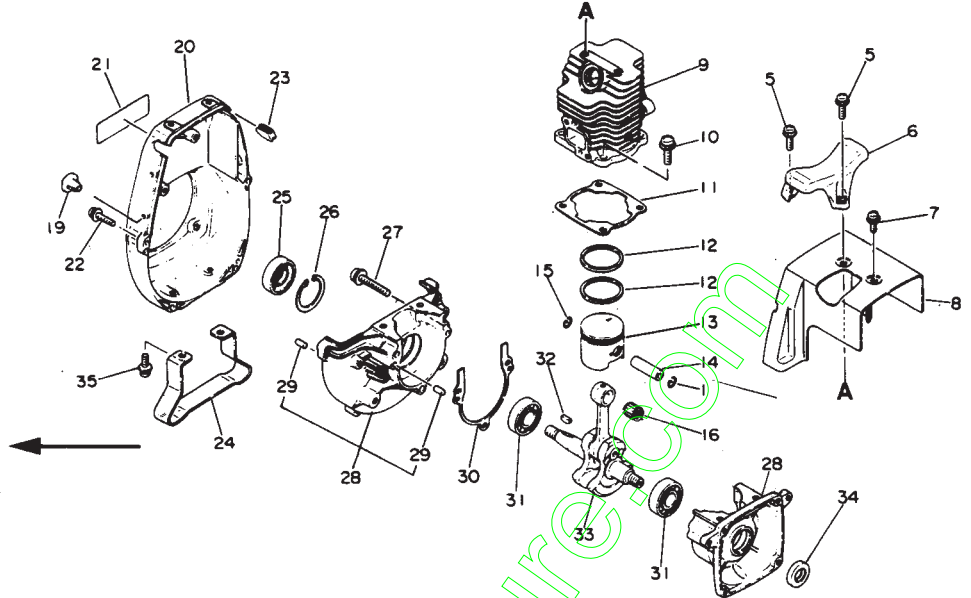

Clé	Numéro de pièce	Q'té	Désignation
5	900 242-0401 4	3	Vis
6	159 905-2823 0	1	Protecteur supérieur
7	900 242-0401 0	1	Vis
8	101 514-2823 0	1	Couvercle, cylindre
9	101 011-4063 0	1	Cylindre
10	900 242-0501 6	4	Vis
11	101 010-2823 0	1	Joint
12	100 011-2823 0	2	Segment
13	100 010-2823 0	1	Piston
14	100 013-2233 0	1	Axe de piston
15	100 015-0463 0	2	Jonc, axe de piston
16	100 012-2233 0	1	Roulement à aiguilles
19	880 517-2823 0	2	Bouchon
20	101 534-4163 0	1	Couvercle, ventilateur
21	890 115-4163 0	1	Étiquette
22	900 242-0401 5	4	Vis
23	101 538-2823 0	1	Bouchon
24	305 110-2823 1	1	Pied
25	100 212-2823 0	1	Joint d'étanchéité
26	900 702-0002 8	1	Circlip
27	900 242-0502 8	3	Vis
28	100 200-2823 0	1	Carter Cplt
29	-100 215-0393 0	4	Pion de centrage
30	100 242-2823 0	1	Joint
31	900 800-3600 1	2	Roulement à billes
32	100 142-1233 0	1	Clavette
33	100 100-4063 0	1	Embiellage
34	100 212-0463 0	1	Joint d'étanchéité
35	900 242-0501 0	2	Vis

— CARTER MOTEUR, EMBIELLAGE, PISTON ET CYLINDRE —