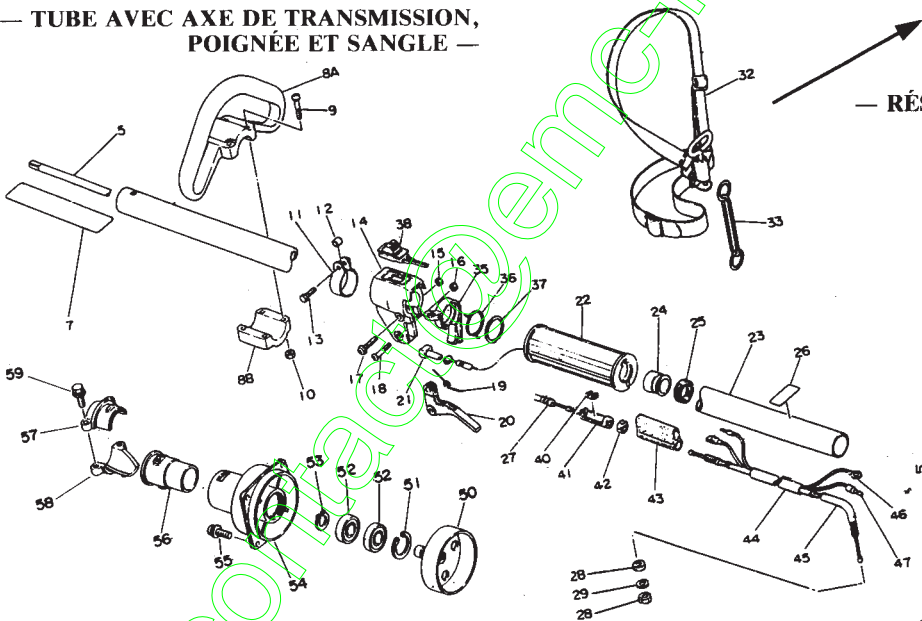

— TUBE AVEC AXE DE TRANSMISSION, POIGNÉE ET SANGLE —