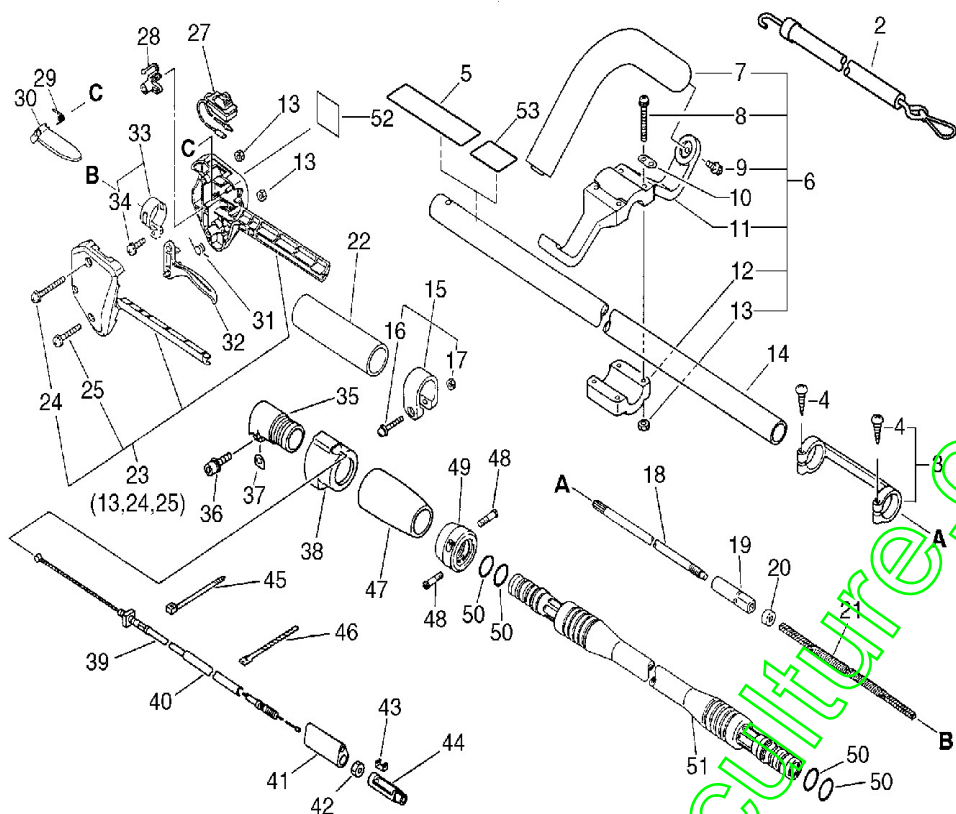

www.encyclicmotoculture.com

- RM-380,460 - Démarreur, Rotor, Embrayage

Clé	Ensemble	N° de pièce	Dispo	Description	Quantité	Note
5		17504606230		BOULON	2	
6		17504803920		RONDELLE	2	
7		17501842230		RESSORT	1	
8		17500942231		PATIN EMBRAYAGE	2	
9		17504803920		RONDELLE	2	
10		90050300010		ECROU	1	
11		90060500010		RONDELLE	1	
12		90060000010		RONDELLE	1	
13		15680142230		ROTOR	1	
15		90023805020		VIS	2	
16		17812746630		TUYAU	1	
17		15662642230		BOBINE	1	15662642230 Sus. by set of 156601-12920 and 900600-00006

www.ence-motoculture.com

- RM-380,460 - Réducteur, Protecteur, Lame, Outils

No.5

Clé	Ensemble	N° de pièce	Dispo	Description	Quantité	Note
5		PLUS-EN-STOCK		PLUS-EN-STOCK	1	
6		90080036000		ROULEMENT	1	
7		61030042230		ENGRENAGE	1	
8		90070600042		CIRCLIPS	1	
9		PLUS-EN-STOCK		PLUS-EN-STOCK	1	
10		90081006201		ROULEMENT	1	
11		90070200032		CIRCLIPS	1	
12		61031507130		ENTRETOISE	1	
13		61041307130		JOINT S.P.I	1	
14		61031307132		FLASQUE	1	61031307131 Sus. by 610313-07132
15		61031407130		FLASQUE	1	
16		90051100010		ECROU	1	

www.emc-motoculture.com

- RM-380,460 - Poignée

No.6

Clé	Ensemble	N° de pièce	Dispo	Description	Quantité	Note
2		30050007131		SANDOW	1	
3		61028142230		COLLIER	1	
4		90025304025		VIS	2	
5		89061746830		ETIQUETTE	1	89061746830 Sus. by 890617-43130
6		35120107133		BRANCARD	1	
7		35120507131		POIGNEE	1	35120507130 Sus. by 351205-07131
9		90024205014		VIS TR+RP+RF	2	
11		35123207130		SUPPORT	1	
12		35122506930		SUPPORT	1	
10		30051507130		PLAQUE	1	
14		61020642230		TUBE RM380 1,44m	1	
15		61027251830		COLLIER	1	