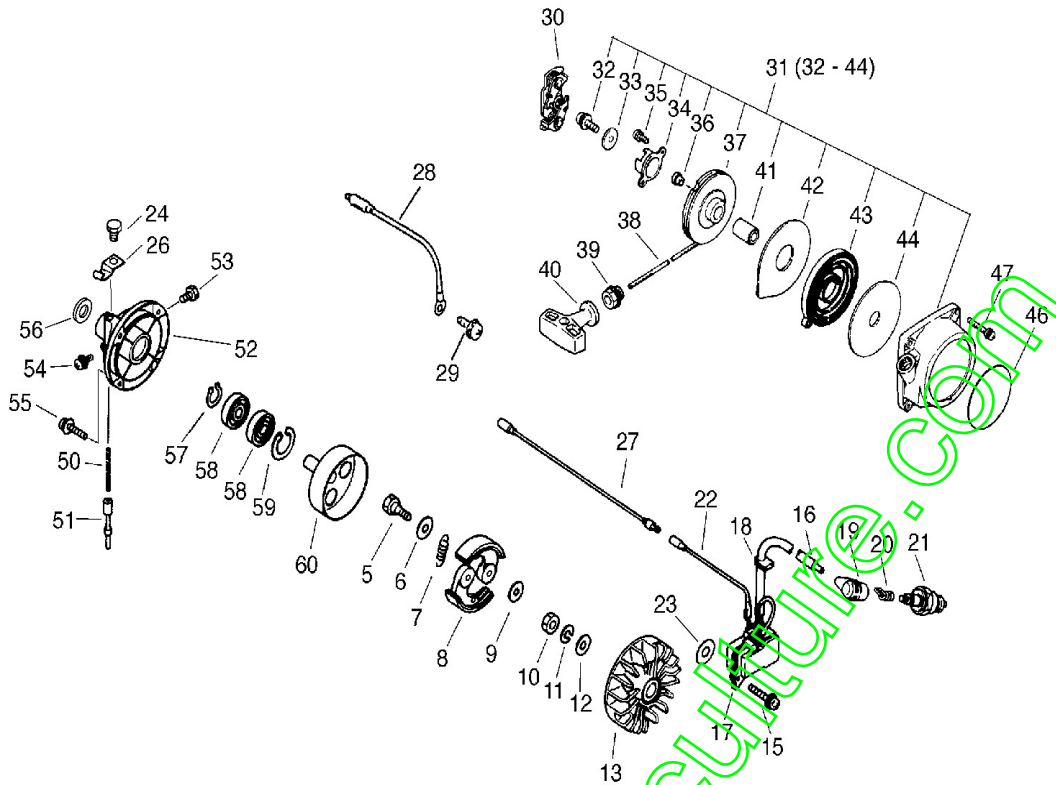

- RM-380,460 - Cylindre, Carter, Piston, Ventilateur

No.1

Clé	Ensemble	N° de pièce	Dispo	Description	Quantité	Note
7		90023805010		VIS	2	
8		10151442230		COUVERCLE CYL.	1	
9		10101143230		CYLINDRE	1	RM-460
10		90016205020		VIS	4	
11		10101042231		JOINT	1	
13		P021015770		KIT PISTON	1	RM-460
12		10001143230		SEGMENT	2	RM-460
14		10001300410		AXE DE PISTON	1	
15		10001500120		JONC D'AXE	2	
16		10001212331		CAGE AIGUILLES	1	
17		V307000050		ENTRETOISE	2	
18		88051740030		BOUCHON	1	

20		10151142230		COUV.VENTIL.	1	
22		90023804010		VIS	4	
23		90016205025		VIS	4	
25		10153442231		PLAQUE	1	
26		10020442230		CARTER CPLT	1	
27		10021302830		JOINT SPI	1	
28		90070200035		CIRCLIPS	1	
29		PLUS-EN-STOCK		PLUS-EN-STOCK	1	
30		10021502830		PION	4	
31		90016205030		VIS	4	
32		10024242230		JOINT CARTER	1	
33		90081036202		ROULEMENT	1	
36		9403536201		ROULEMENT	1	90081036201 Sus. by 94035-36201
37		10021227930		JOINT SPI	1	
34		10014212330		CLAVETTE	1	
35		10010043130		EMBIELLAGE	1	
40		89011542230		ETIQUETTE	1	RM-380

www.encyclicmotoculture.com

- RM-380,460 - Démarreur, Rotor, Embrayage

Clé	Ensemble	N° de pièce	Dispo	Description	Quantité	Note
5		17504606230		BOULON	2	
6		17504803920		RONDELLE	2	
7		17501842230		RESSORT	1	
8		17500942231		PATIN EMBRAYAGE	2	
9		17504803920		RONDELLE	2	
10		90050300010		ECROU	1	
11		90060500010		RONDELLE	1	
12		90060000010		RONDELLE	1	
13		15680142230		ROTOR	1	
15		90023805020		VIS	2	
16		17812746630		TUYAU	1	
17		15662642230		BOBINE	1	15662642230 Sus. by set of 156601-12920 and 900600-00006