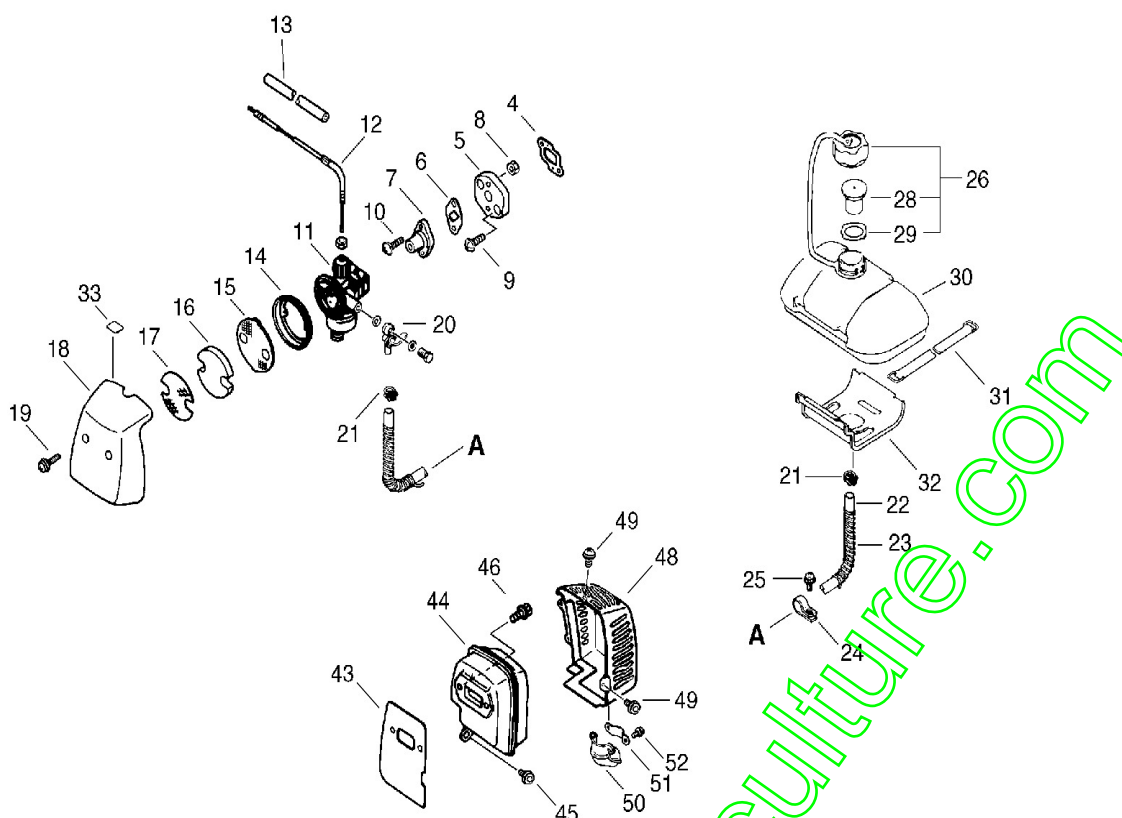

- RM-380,460 - Filtre à air, Echappement, Réservoir à essence

No.3

Clé	Ensemble	N° de pièce	Dispo	Description	Quantité	Note
4		13001642231		JOINT	1	
5		13001742230		ISOLANT	1	
6		13001022430		JOINT	1	
7		13051022431		RACCORD	1	
8		90050900005		ECROU	2	
10		90023805018		VIS	2	
11		PLUS-LIVRABLE		PLUS-LIVRABLE	1	
12		17800442230		CABLE GAZ	1	
13		17812704930		BAGUE	1	
14		13031427930		BOITIER	1	
15		13031927930		GRILLE	1	
16		13031027930		FILTRE AIR	1