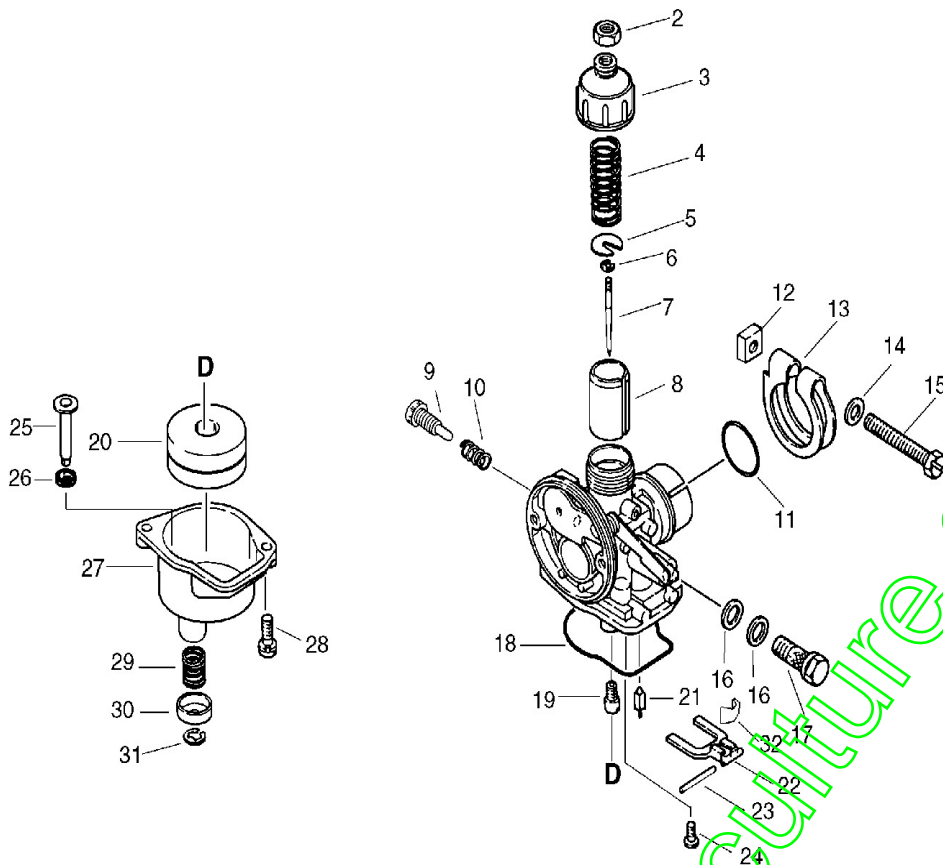

- RM-380,460 - Carburateur

No.7

Clé	Ensemble	N° de pièce	Dispo	Description	Quantité	Note
0		PLUS-LIVRABLE		PLUS-LIVRABLE	1	
2		PLUS-EN-STOCK		PLUS-EN-STOCK	1	
3		12011310211		COUVERCLE	1	
4		12011401820		RESSORT	1	
5		12011508020		RONDELLE	1	
6		PLUS-LIVRABLE		PLUS-LIVRABLE	1	
7		12010345530		BAGUE + JET	1	
8		12011827430		BOISSEAU	1	
9		12015904731		VIS RALENTI	1	
10		PLUS-LIVRABLE		PLUS-LIVRABLE	1	
11		12014905730		JOINT TORIQUE	1	
12		PLUS-EN-STOCK		PLUS-EN-STOCK	1