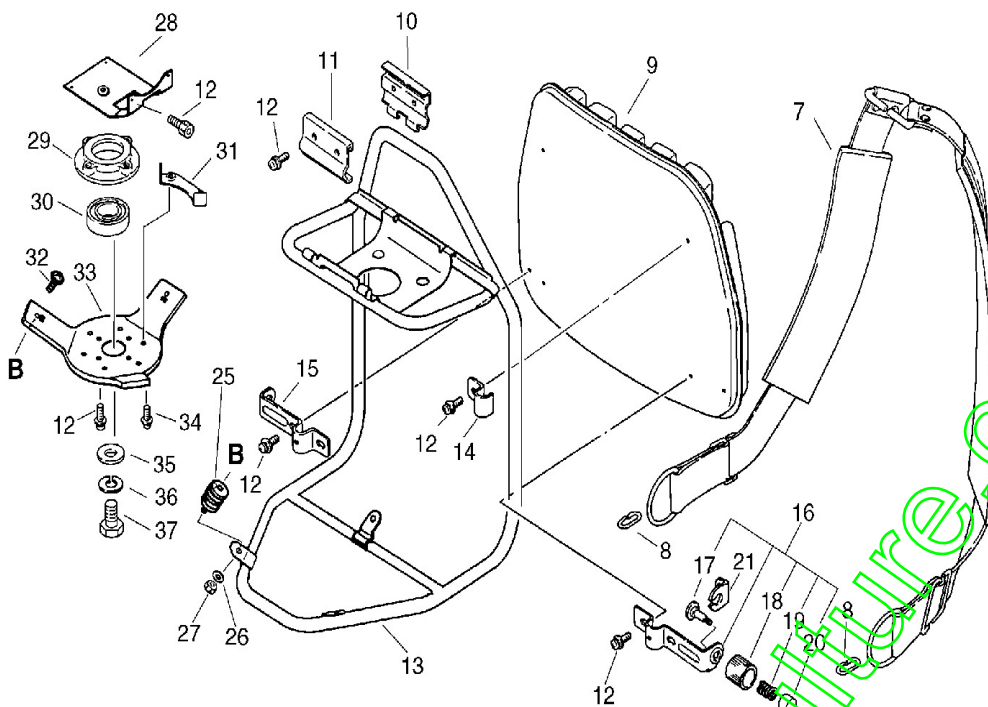

Clé	Ensemble	N° de pièce	Dispo	Description	Quantité	Note
7		PLUS-EN-STOCK		PLUS-EN-STOCK	1	
8		30031901611		ANNEAU	2	
9		30010527630		DOSSIER	1	
10		30061042230		PLAQUE CADRE	1	
11		30061642230		PLAQUE CADRE	1	
12		30023805012		VIS	14	
13		30000542231		CADRE	1	
14		30022042230		SUPPORT	2	
15		30022642231		PLAQUE	1	
16		30020042231		CROCHET	1	
17		30071527630		AXE	1	
18		30071727630		PROTECTEUR	1