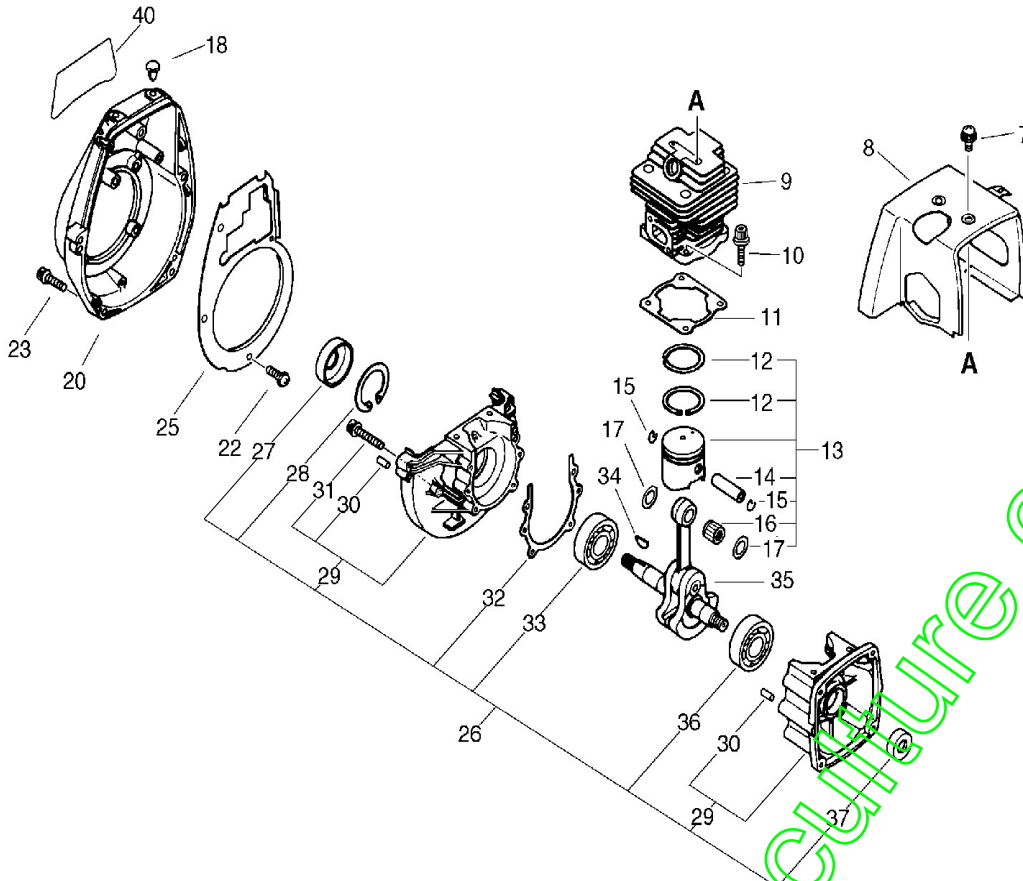

- RM-380,460 - Cylindre, Carter, Piston, Ventilateur

No.1

Clé	Ensemble	N° de pièce	Dispo	Description	Quantité	Note
7		90023805010		VIS	2	
8		10151442230		COUVERCLE CYL.	1	
9		10101143230		CYLINDRE	1	RM-460
10		90016205020		VIS	4	
11		10101042231		JOINT	1	
13		P021015770		KIT PISTON	1	RM-460
12		10001143230		SEGMENT	2	RM-460
14		10001300410		AXE DE PISTON	1	
15		10001500120		JONC D'AXE	2	
16		10001212331		CAGE AIGUILLES	1	
17		V307000050		ENTRETOISE	2	
18		88051740030		BOUCHON	1	

20		10151142230		COUV.VENTIL.	1	
22		90023804010		VIS	4	
23		90016205025		VIS	4	
25		10153442231		PLAQUE	1	
26		10020442230		CARTER CPLT	1	
27		10021302830		JOINT SPI	1	
28		90070200035		CIRCLIPS	1	
29		PLUS-EN-STOCK		PLUS-EN-STOCK	1	
30		10021502830		PION	4	
31		90016205030		VIS	4	
32		10024242230		JOINT CARTER	1	
33		90081036202		ROULEMENT	1	
36		9403536201		ROULEMENT	1	90081036201 Sus. by 94035-36201
37		10021227930		JOINT SPI	1	
34		10014212330		CLAVETTE	1	
35		10010043130		EMBIELLAGE	1	
40		89011542230		ETIQUETTE	1	RM-380

www.encyclicmotoculture.com

- RM-380,460 - Démarreur, Rotor, Embrayage

Clé	Ensemble	N° de pièce	Dispo	Description	Quantité	Note
5		17504606230		BOULON	2	
6		17504803920		RONDELLE	2	
7		17501842230		RESSORT	1	
8		17500942231		PATIN EMBRAYAGE	2	
9		17504803920		RONDELLE	2	
10		90050300010		ECROU	1	
11		90060500010		RONDELLE	1	
12		90060000010		RONDELLE	1	
13		15680142230		ROTOR	1	
15		90023805020		VIS	2	
16		17812746630		TUYAU	1	
17		15662642230		BOBINE	1	15662642230 Sus. by set of 156601-12920 and 900600-00006