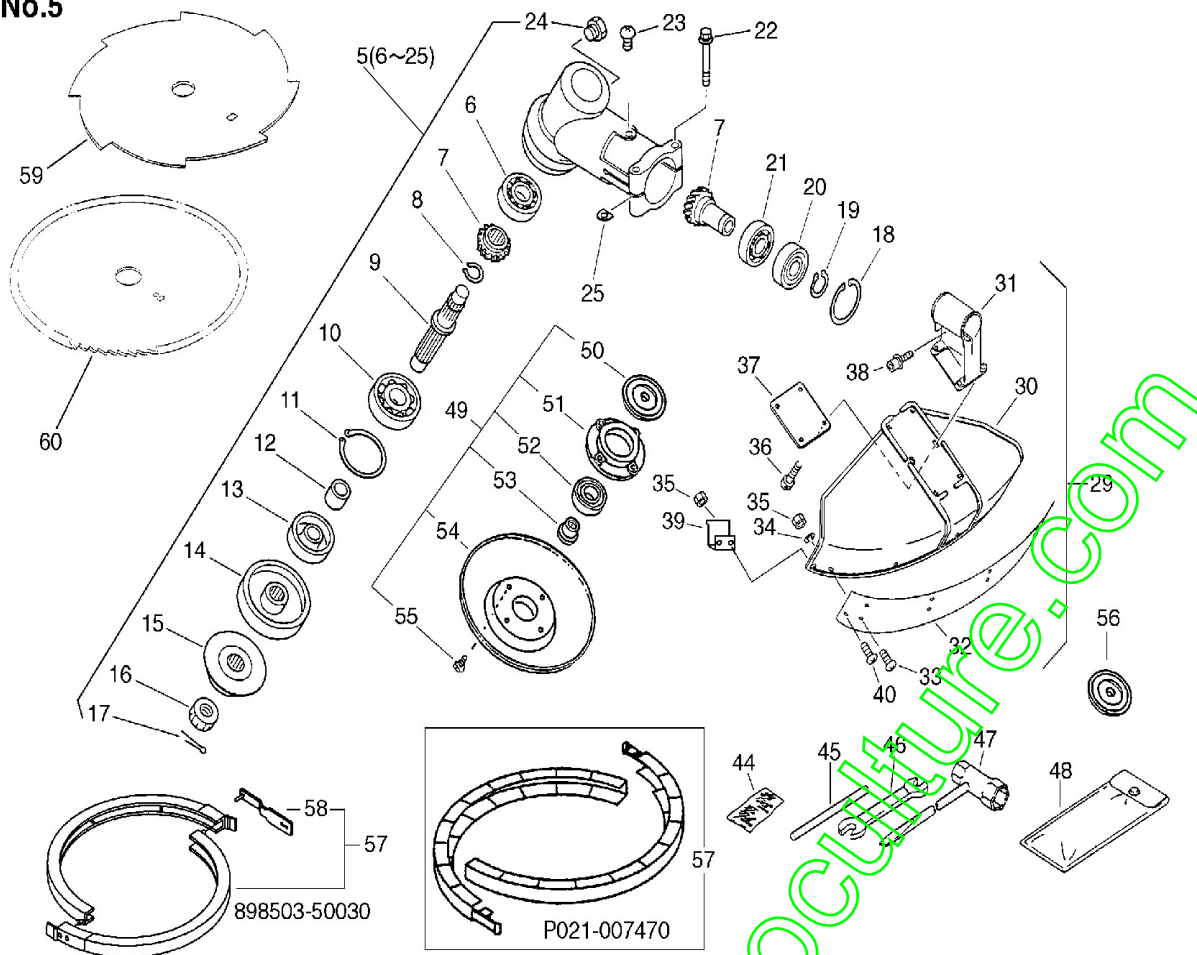

- RM-380,460 - Réducteur, Protecteur, Lame, Outils

No.5

Clé	Ensemble	N° de pièce	Dispo	Description	Quantité	Note
5		PLUS-EN-STOCK		PLUS-EN-STOCK	1	
6		90080036000		ROULEMENT	1	
7		61030042230		ENGRENAGE	1	
8		90070600042		CIRCLIPS	1	
9		PLUS-EN-STOCK		PLUS-EN-STOCK	1	
10		90081006201		ROULEMENT	1	
11		90070200032		CIRCLIPS	1	
12		61031507130		ENTRETOISE	1	
13		61041307130		JOINT S.P.I	1	
14		61031307132		FLASQUE	1	61031307131 Sus. by 610313-07132
15		61031407130		FLASQUE	1	
16		90051100010		ECROU	1