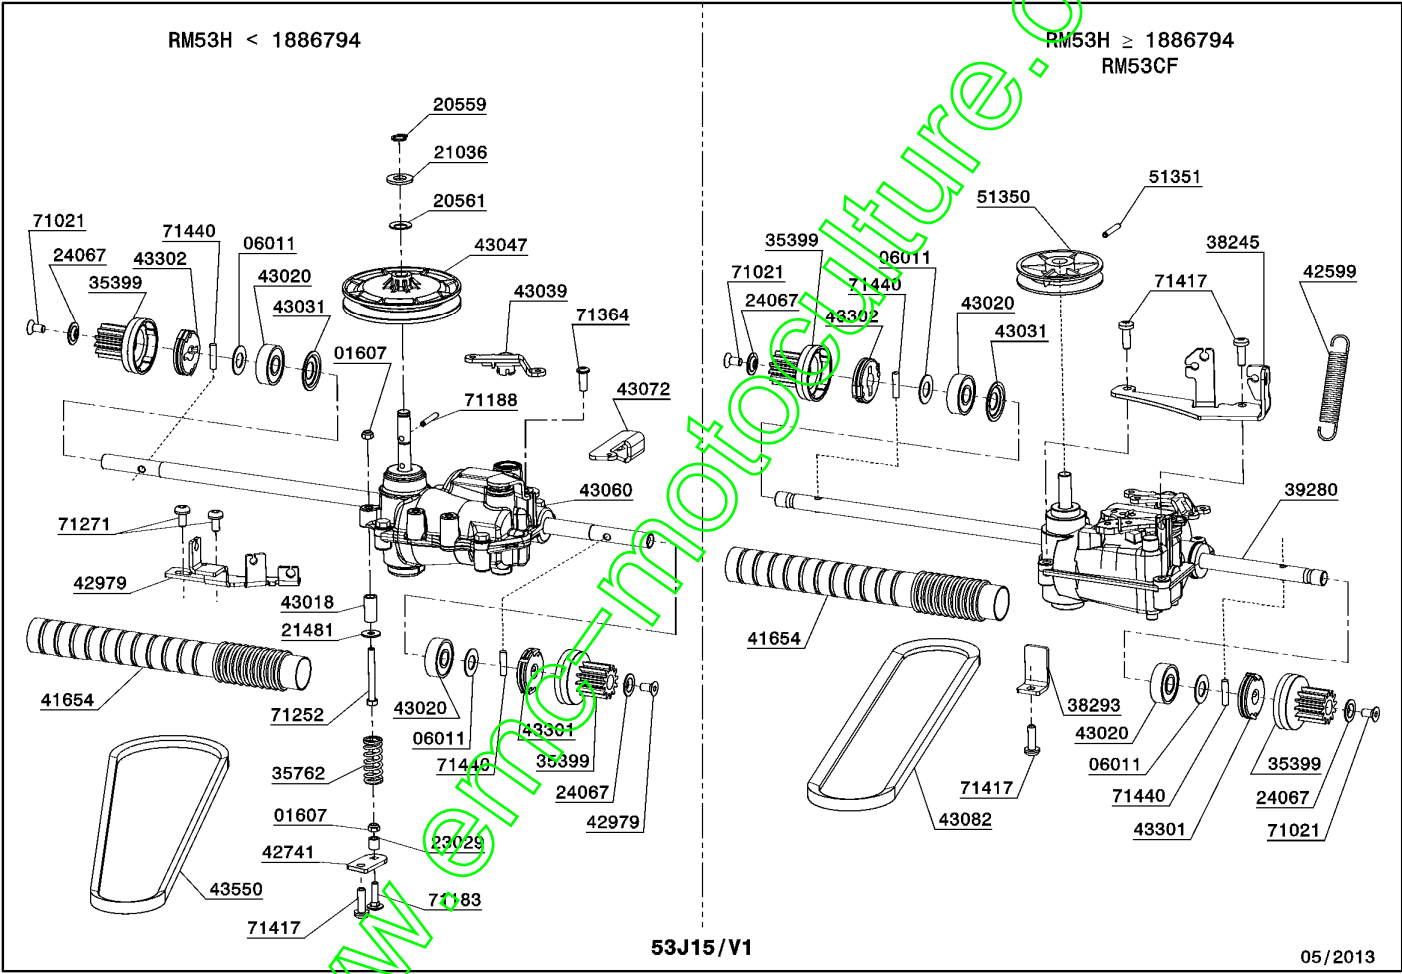

53J15/V1

05/2013