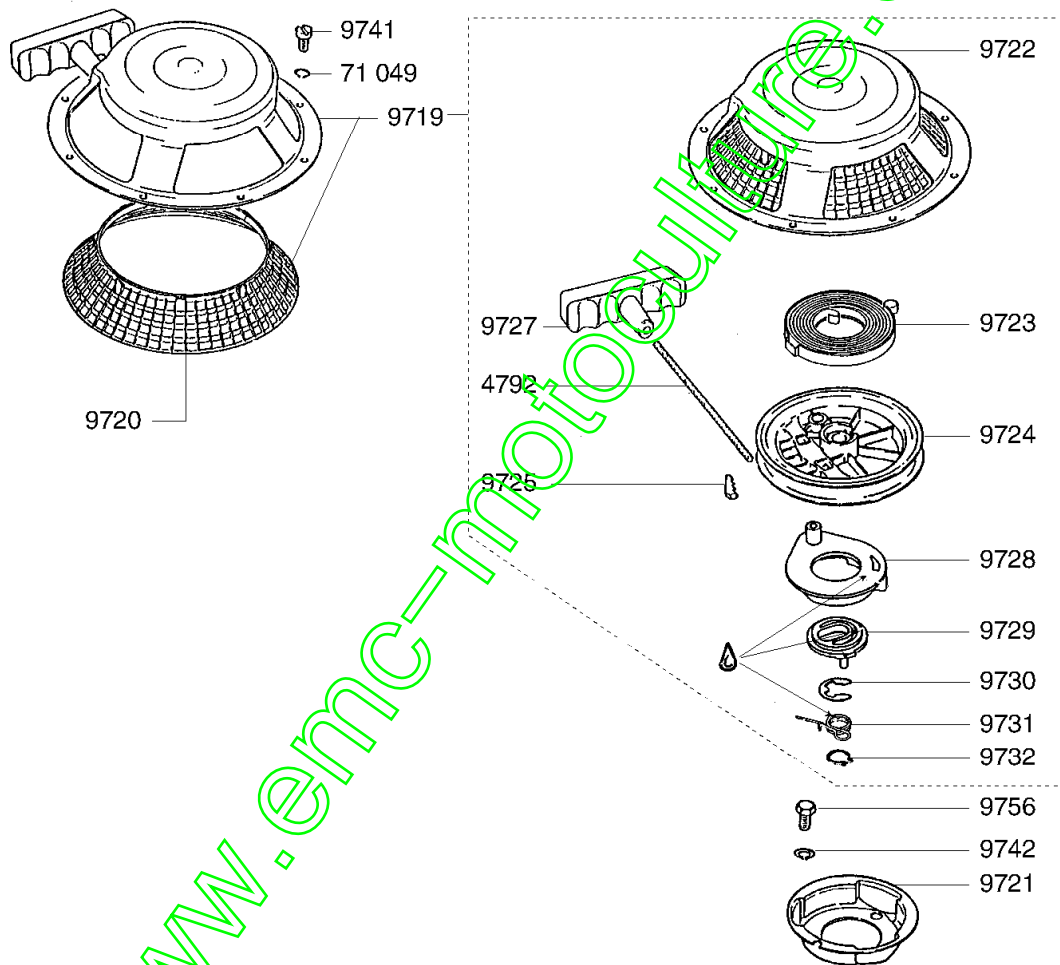

ROTAX RTR - RTRF

WRO 6/V1

04-2000