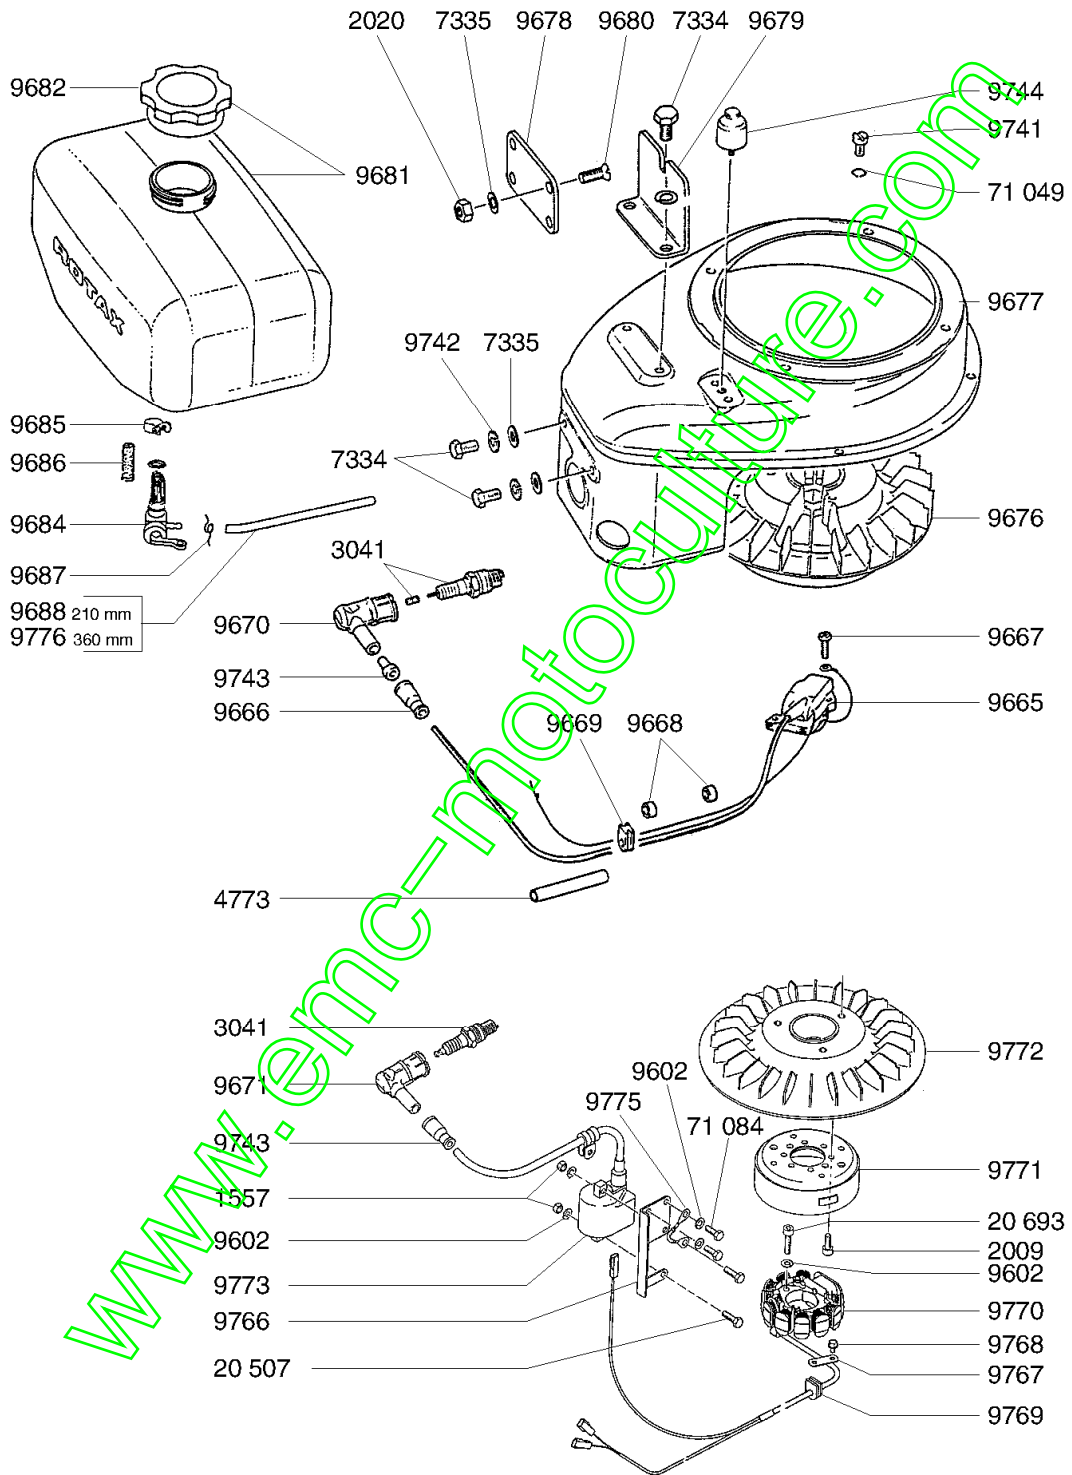

ROTAX RTR - RTRF

WRO 5/V2

06-2001