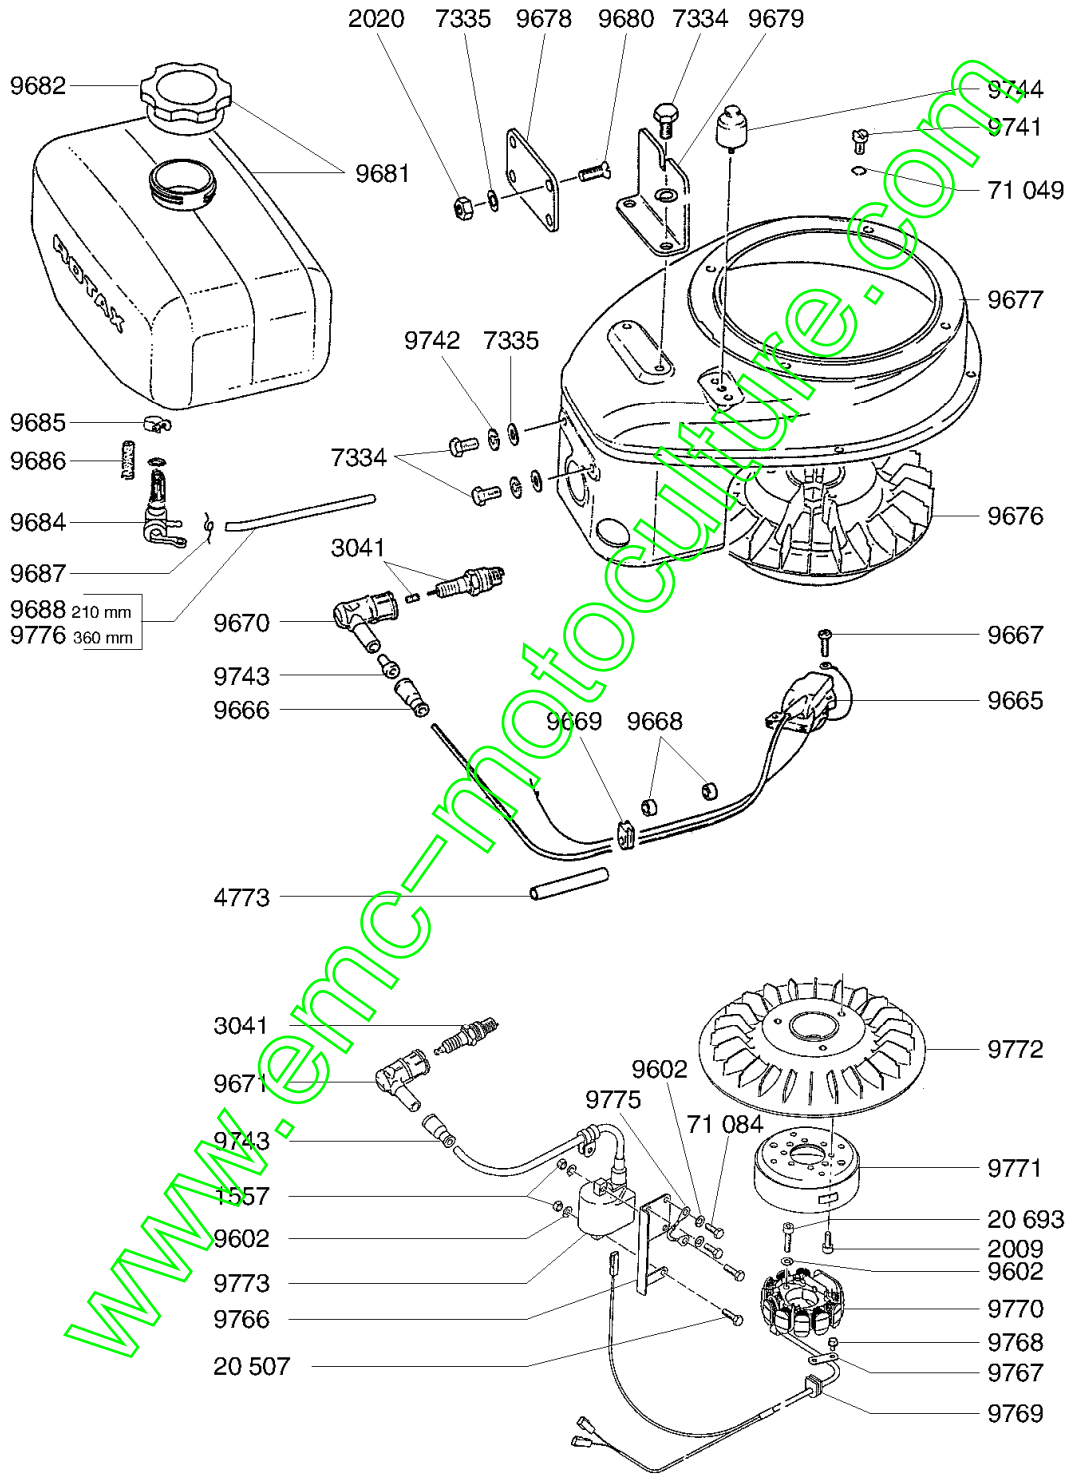

ROTAX RTR - RTRF

WRO 5/V2

06-2001