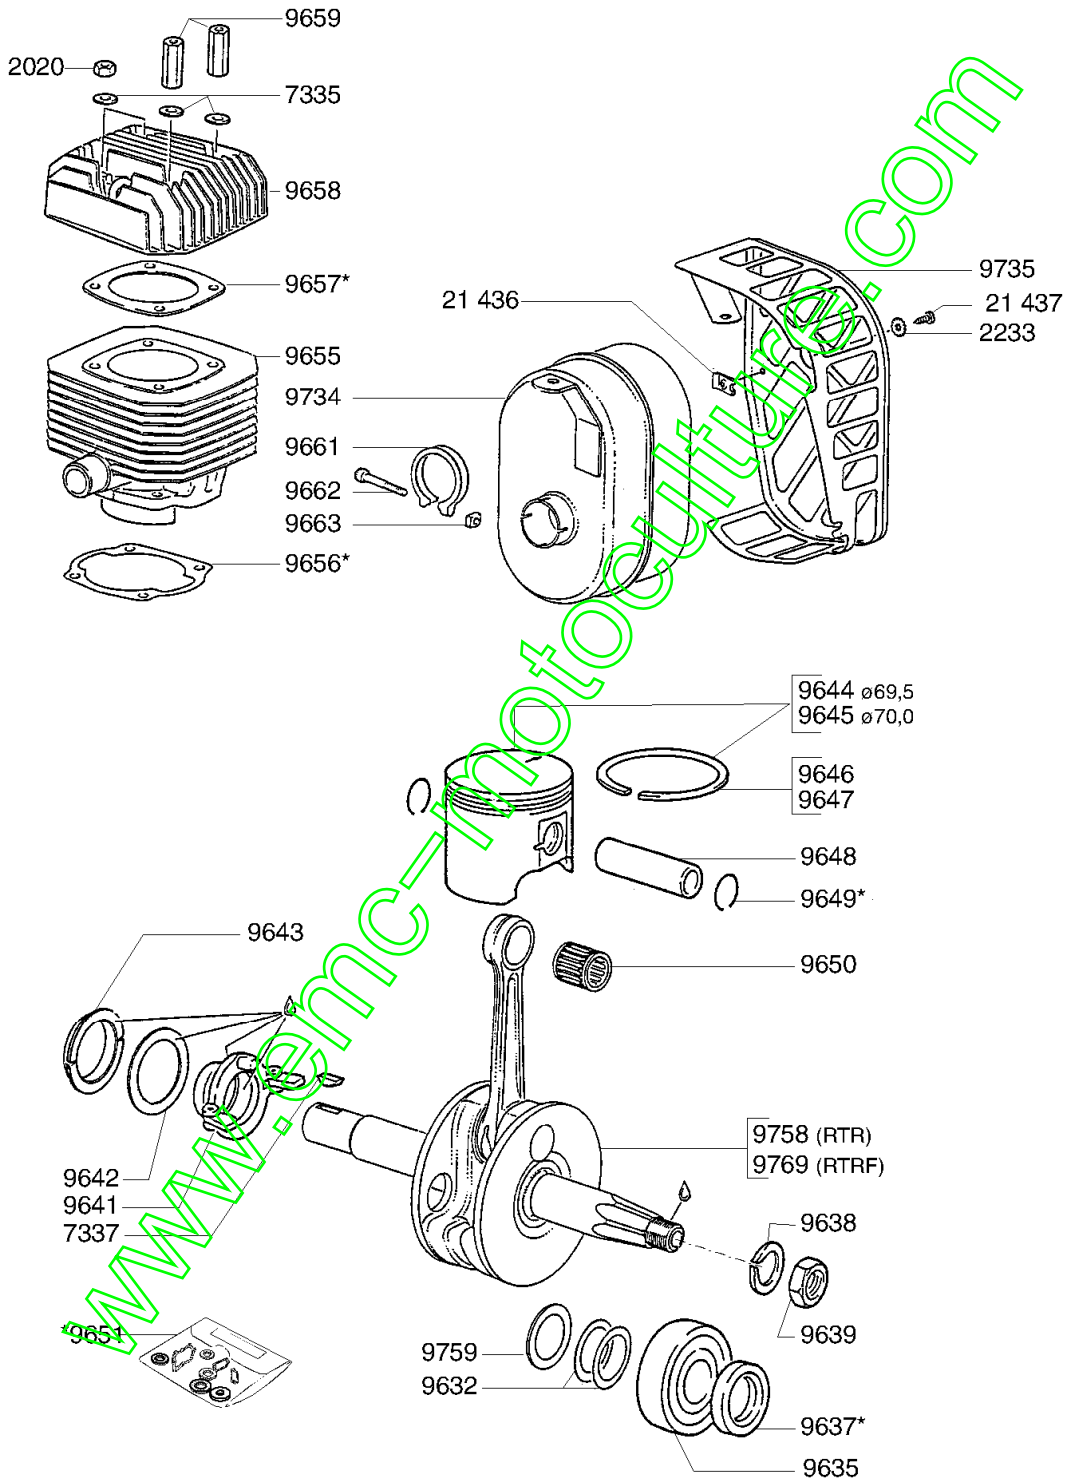

ROTAX RTR - RTRF

WRO 2/V1

04-2000