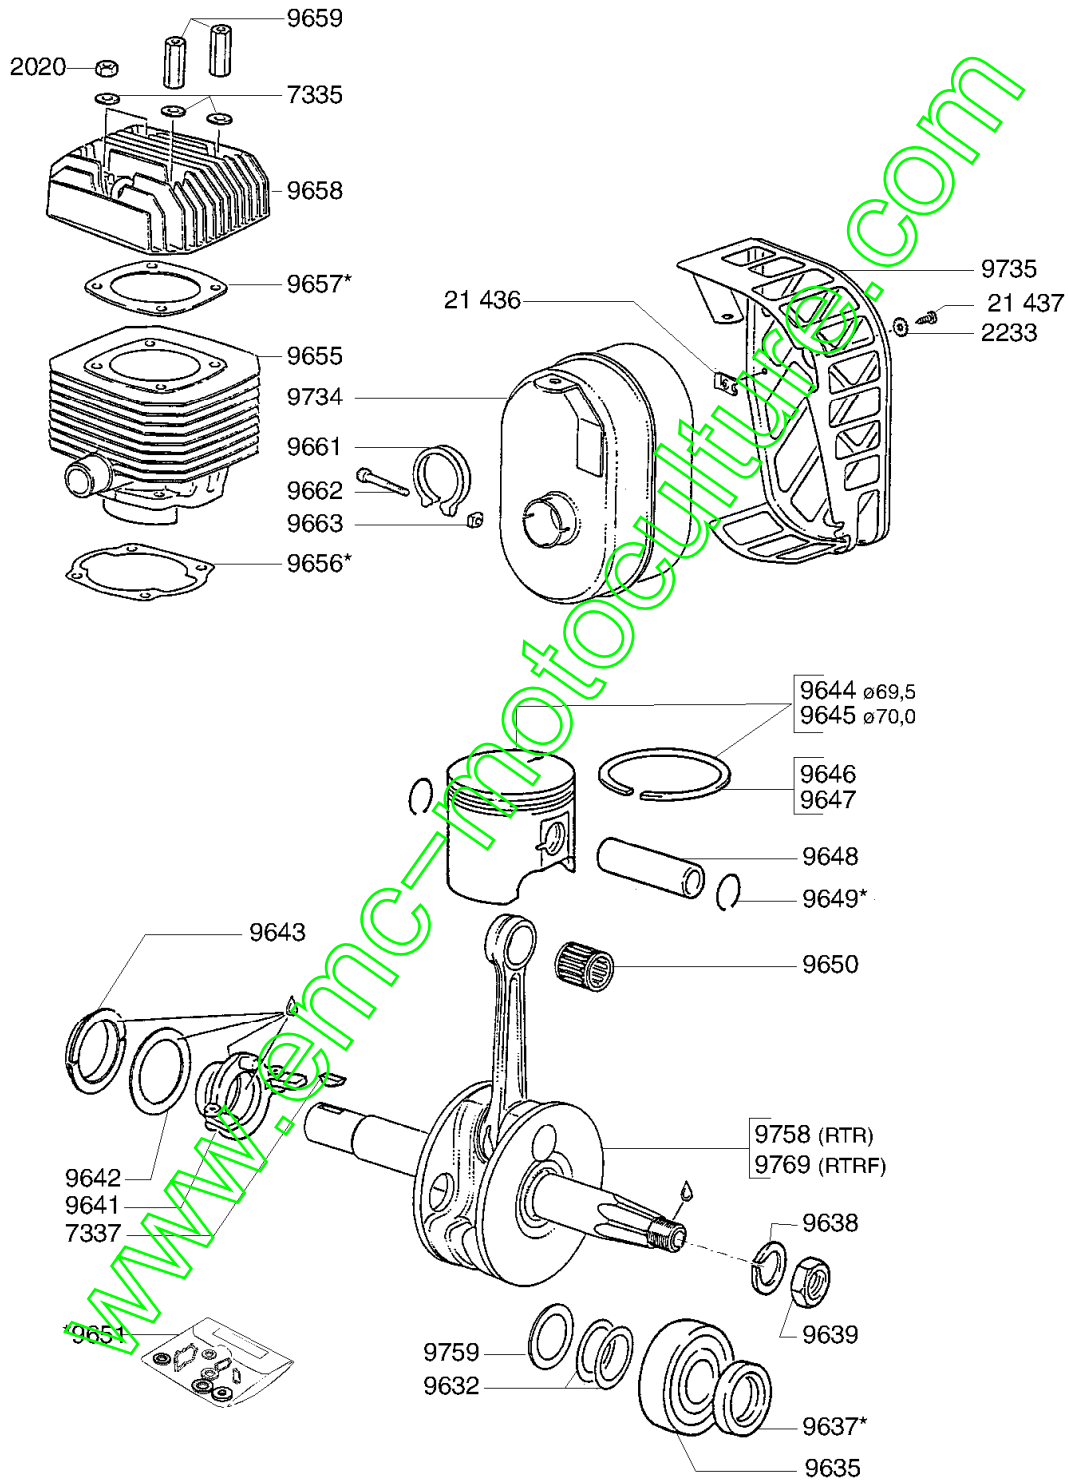

ROTAX RTR - RTRF

WRO 2/V1

04-2000