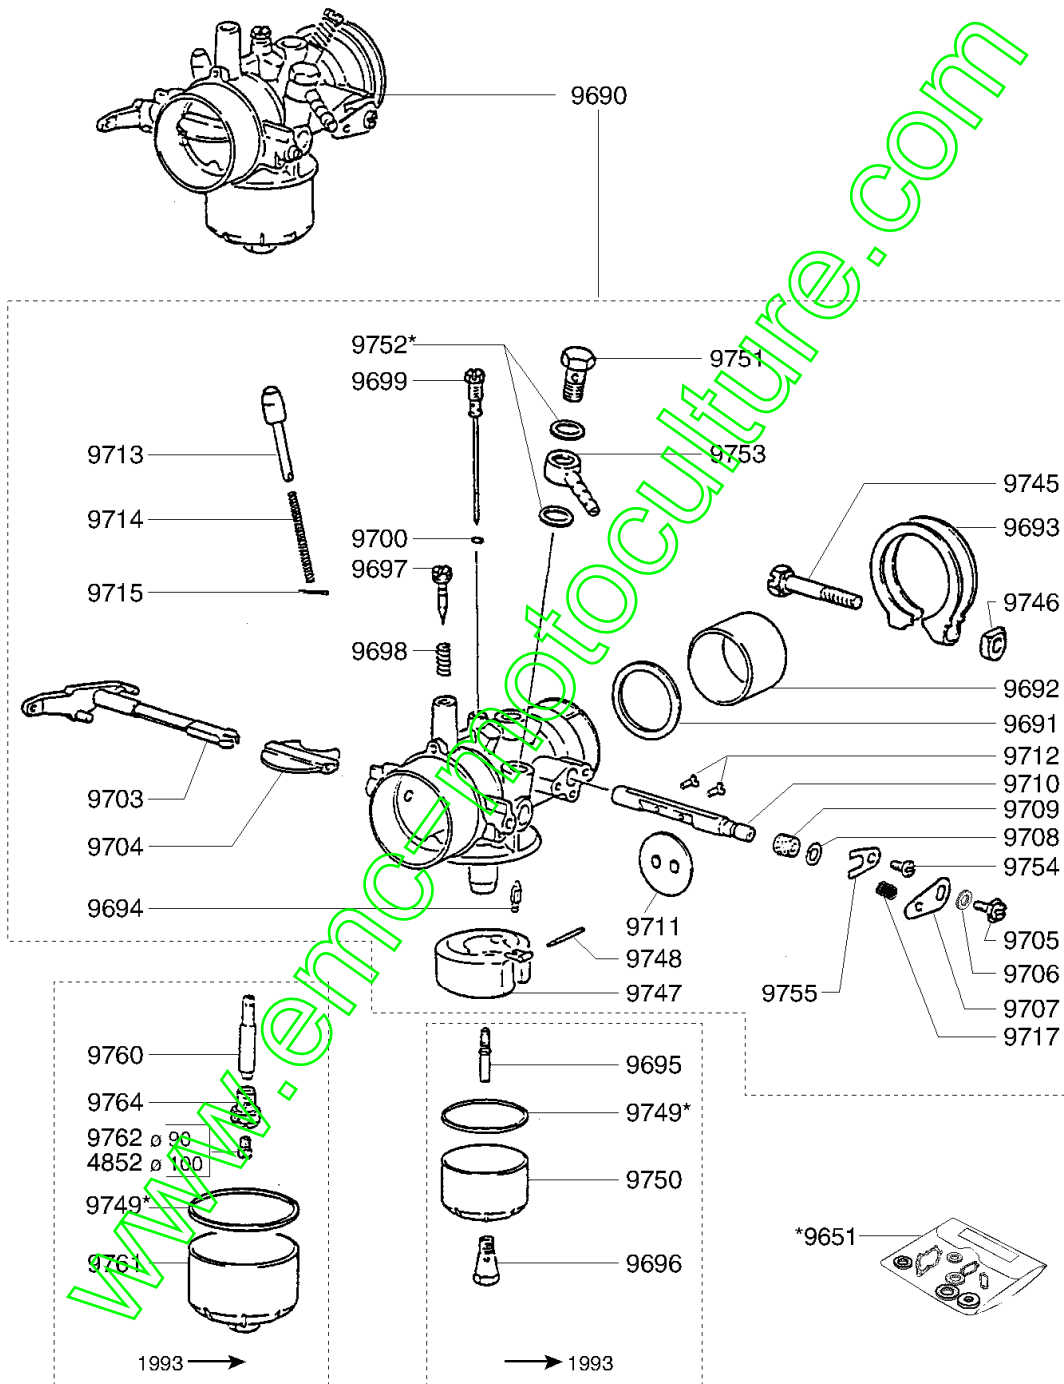

ROTAX RTR

WRO 3/V1

04-2000