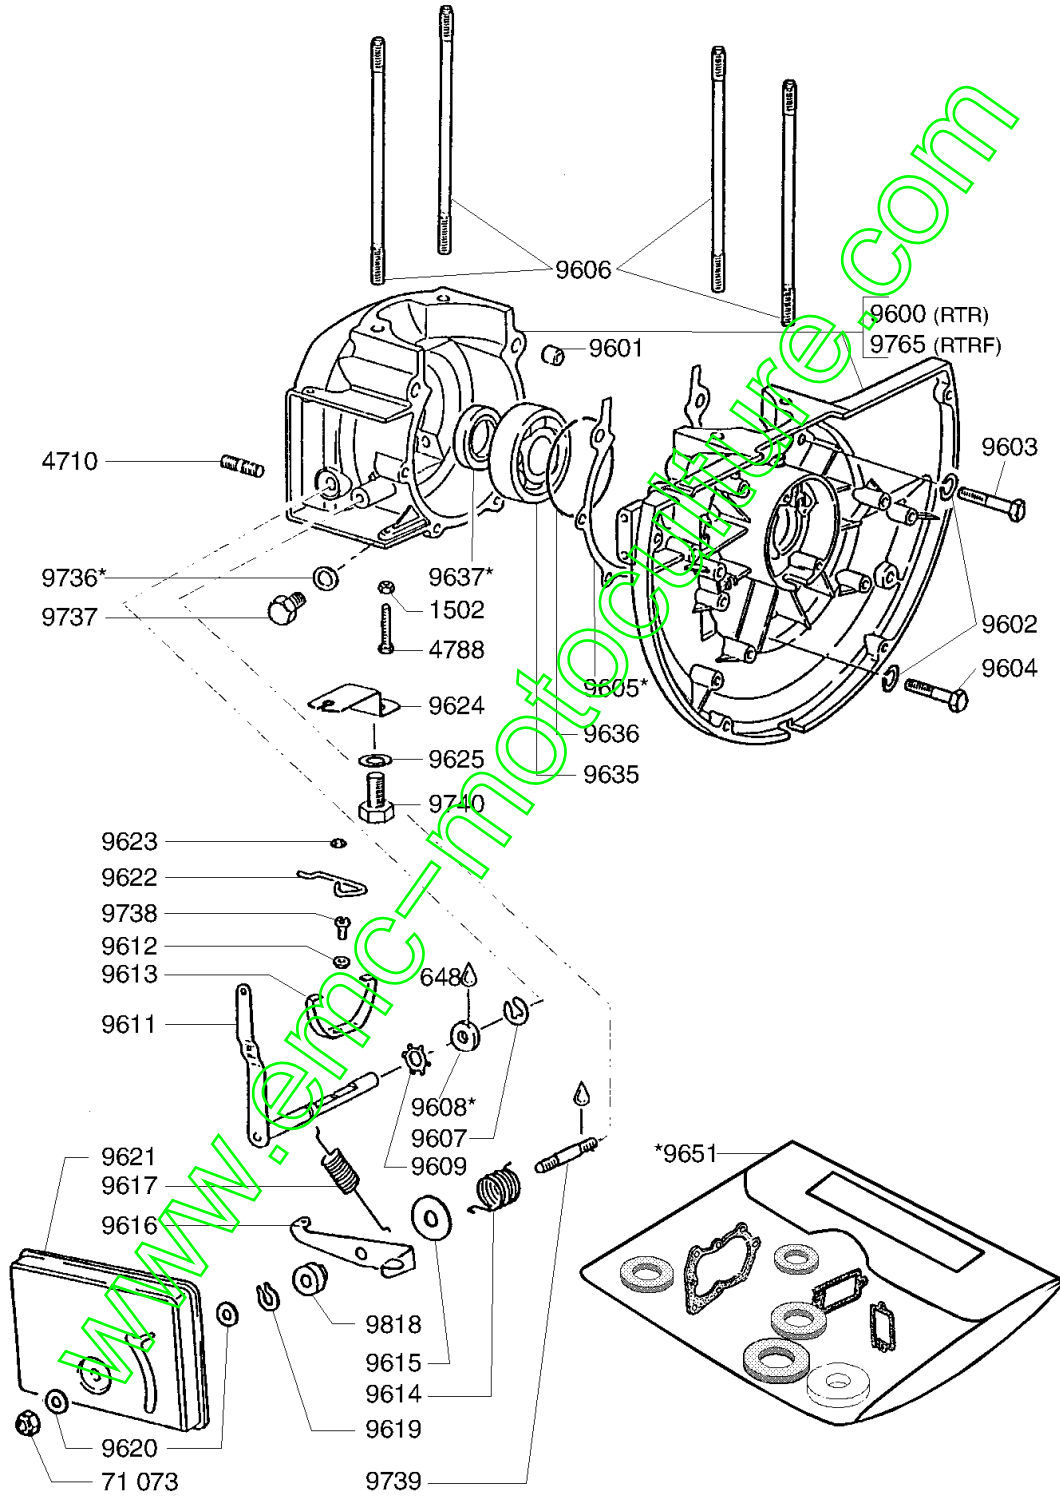

ROTAX RTR - RTRF

WRO 1/V1

05-2000

Repère	Code Pièce	Désignation	Qté
1502	1502	ECROU 6 PANS M5	1
4710	4710	GOUJON FILETE M8X20	1
4788	4788	VIS 6 PANS M5X25	1
9600	9600	ENS.CARTER MOTEUR	1
9601	9601	DOUILLE 9,8X10	1
9602	9602	RONDELLE RESSORT A6	1
9603	9603	VIS 6 PANS M6X40	1
9604	9604	VIS 6 PANS M6X35	1
9605	9605	JOINT DE CARTER	1
9606	9606	GOUJON FIL.M8X158,5	1
9607	9607	CIRCLIPS 7	1
9608	9608	JOINT D'ETANCHEITE	1
9609	9609	ANNEAU TRUARC 15	1
9611	9611	ENS.AXE REGULATEUR	1
9612	9612	DOUILLE	1
9613	9613	LEVIER DE PRESSION	1
9614	9614	RESSORT DE TENSION	1
9615	9615	RONDELLE 6,2/23/2	1
9616	9616	LEVIER DE REGLAGE	1
9617	9617	RES.REGL.2900 TOURS	1
9618	9618	DOUILLE ECARTEMENT	1
9619	9619	CIRCLIPS 6	1
9620	9620	RONDELLE 6,4	1
9621	9621	COUVERCLE REGULAT.	1
9622	9622	TIGE REGULATEUR	1
9623	9623	RONDELLE 3,2	1
9624	9624	ARRET DE GAINÉ	1
9625	9625	*** Article remplacé ***	1
9635	9635	ROULEMT. BILLES 6305	1
9636	9636	ANNEAU FIL	1
9637	9637	JOINT ET.A325X40X7	1
9651	9651	JEU DE JOINTS	1
9736	9736	RDLE JOINT A8X13	1