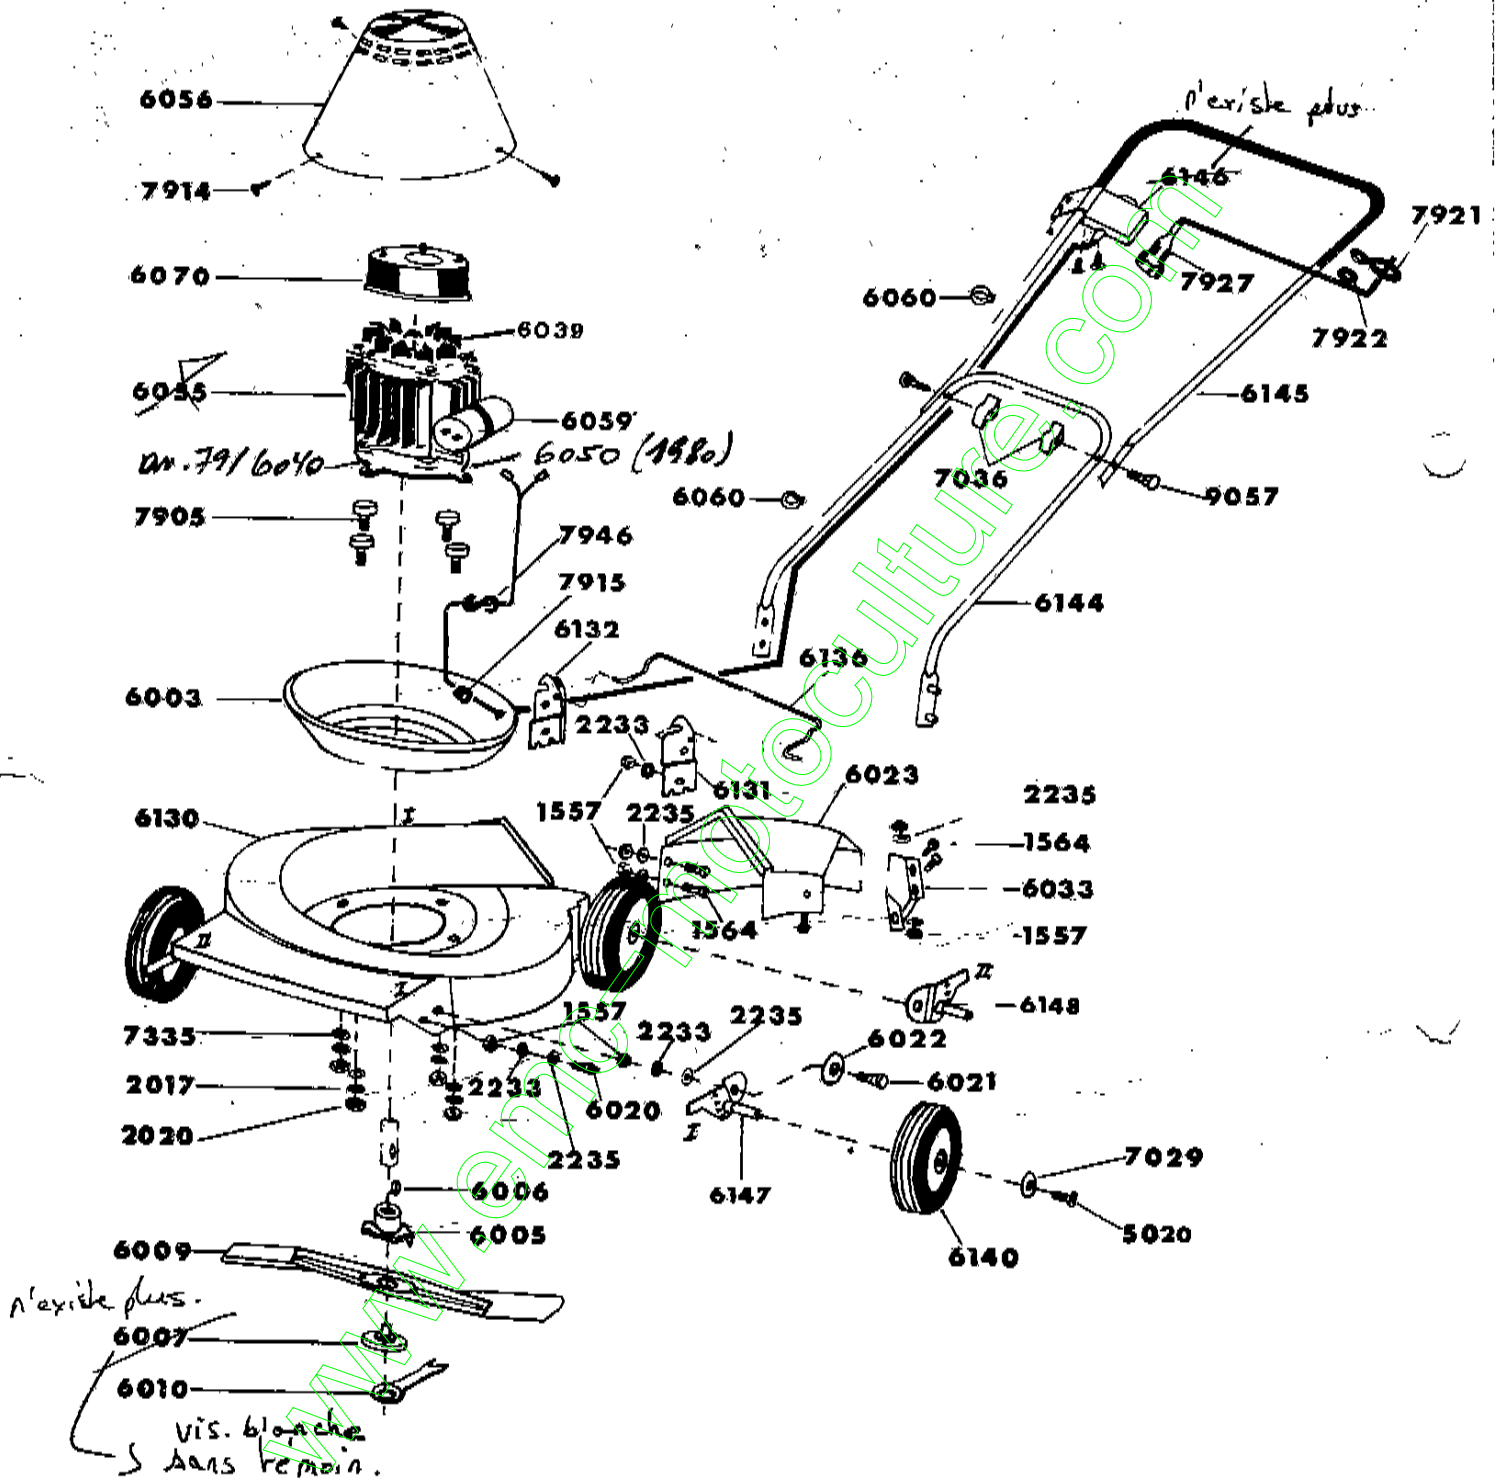

A l'attention d'Isabelle

PS version 1975

SAV LOGISTIQUE

5, rue de l'Industrie

F-67165 WISSEMBOURG CEDEX

Tel. 03 88 54 88 20 - Fax 03 88 94 19 10

PS VERSION 1981

- 6199 Moteur AEG - condensateur de 12 MF
- 6173 Moteur LEROY-SOMER - condensateur de 10 MF