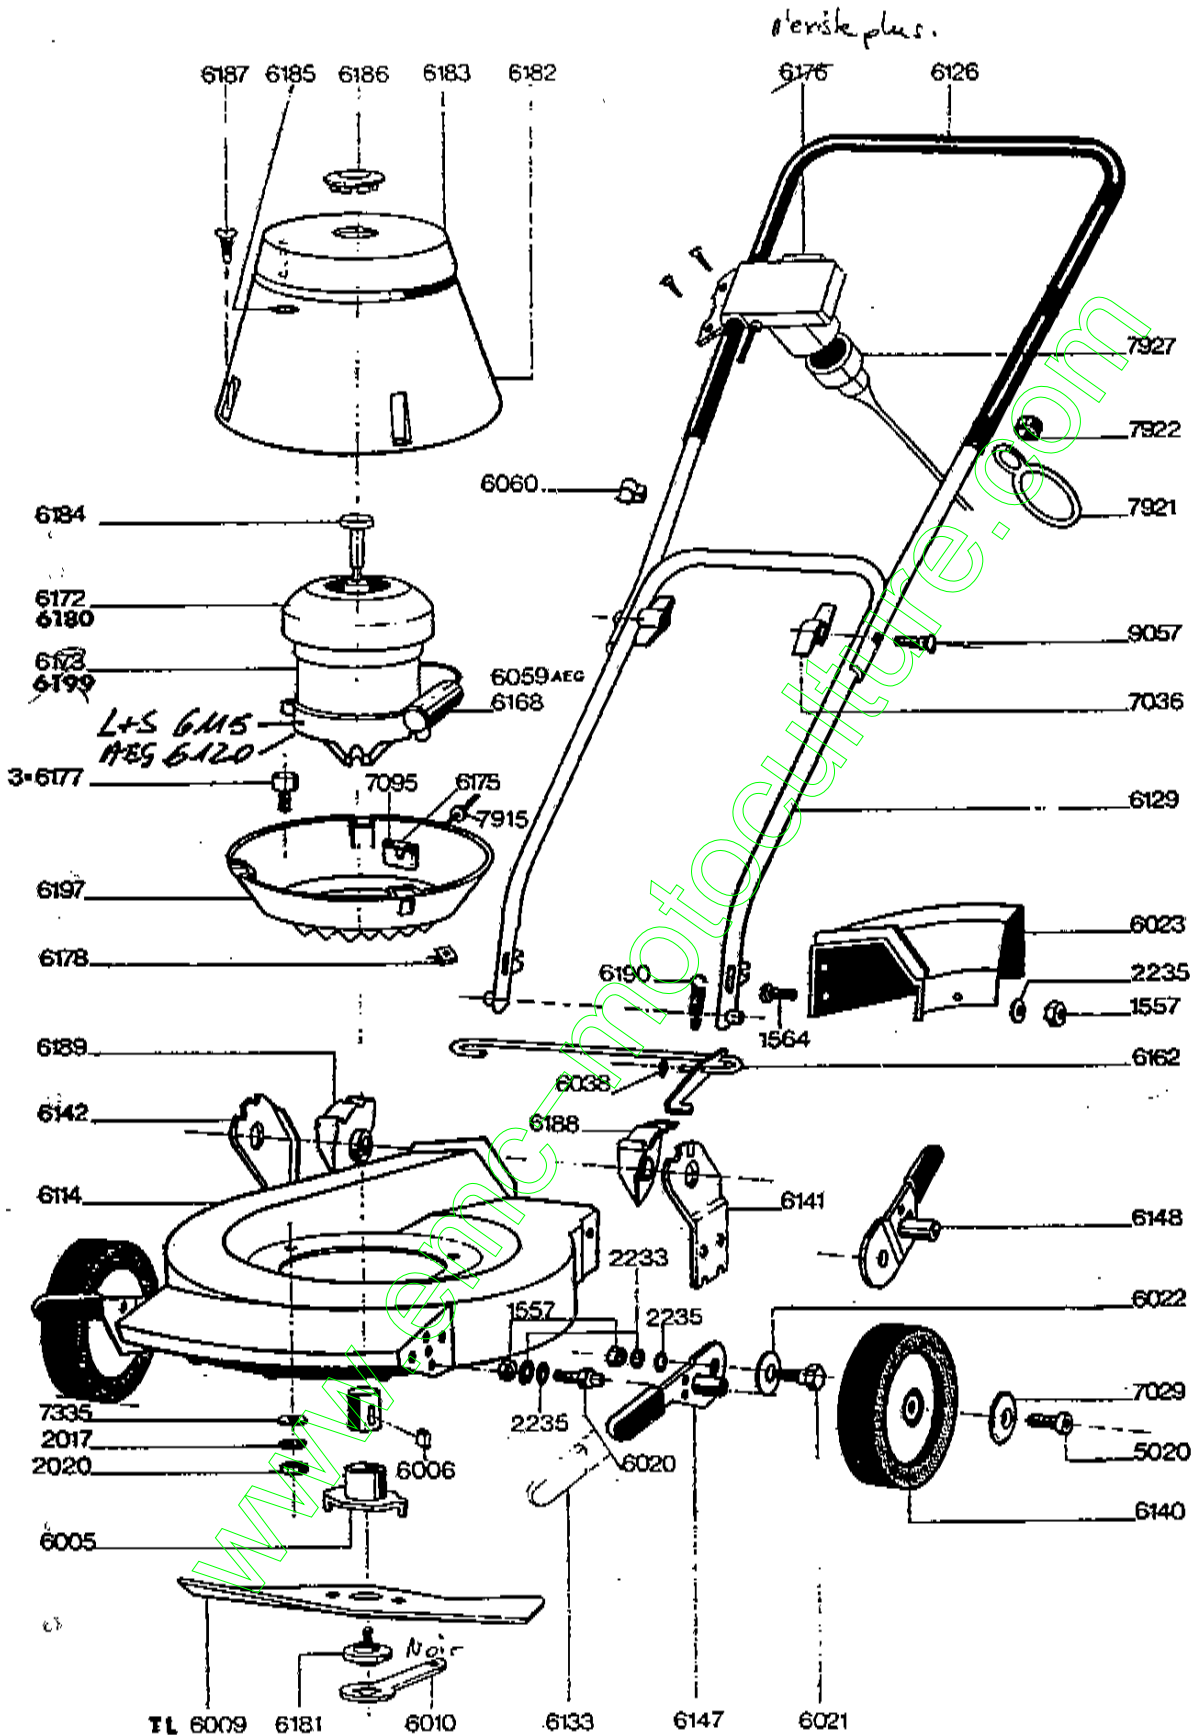

A l'attention d'Isabelle

PS version 1975

SAV LOGISTIQUE

5, rue de l'Industrie

F-67165 WISSEMBOURG CEDEX

Tel. 03 88 54 88 20 - Fax 03 88 94 19 10

PS VERSION 1981

- 6199 Moteur AEG - condensateur de 12 MF
- 6173 Moteur LEROY-SOMER - condensateur de 10 MF