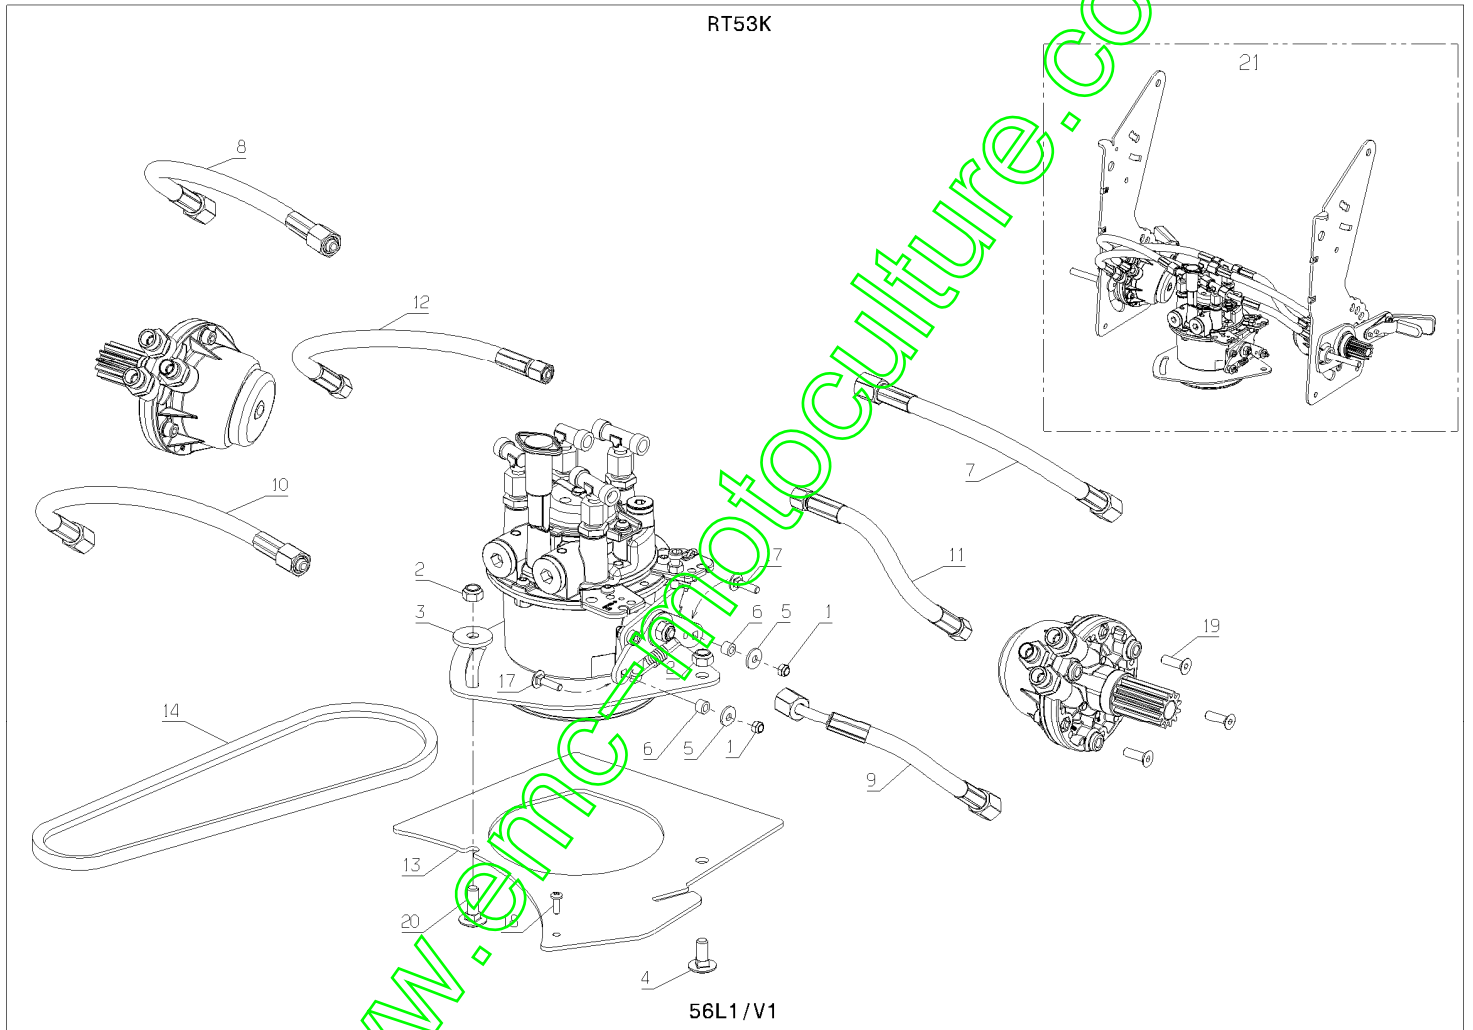

www.emc-motoculture.com

Repère	Code Pièce	Désignation	Qté
1	2021	ECROU AUTOFREIN HM8	1
2	5232	ECROU AUTOFREIN HM6	1
3	5494	VIS JAPY M6X25	1
5	7038	VIS M8X35	1
9	40047	POIGNEE CLAPET	1
10	40950	CARCASSE 53CM ROUGE	1
11	40528	TUBE CHARNIERE DEFL	1
12	40551	TOLE BAVETTE	1
13	40578	BAGUE CHARNIERE	1
14	40589	BAVETTE DEFLECTEUR	1
16	42027	ENTRET.12/6,5/32,5	1
17	42042	PARE-CHOC	1
18	42043	ENTRET.15/8,5/10	1
19	42059	PLAQUE DE FIXATION	1
20	43004	DEFLECTEUR	1
21	43122	RESSORT DEFLECT.+TR	1
22	43126	RENFORT DEFLECTEUR	1
23	71075	RDLE PLATE M 6N	1
24	71299	VIS EJPT KA 40X14	1
25	71113	RIVET CLOUS 4X12,5	1
26	71299	VIS EJPT KA 40X14	1
27	71342	VIS C HC M6-45	1
28	71145	ECROU NUL 536	1
29	71279	VIS B4.2-13 4.6	1
30	40526	CACHE POMPE HYDRO	1
31	40599	OBTURATEUR	1
32	21608	VIS JAPY M6X16	1
33	43558	BUTEE REGLABLE	1
34	40501	CACHE EMBRAY CLAME	1

www.emc-motoculture.com

Repère	Code Pièce	Désignation	Qté
1	1607	ECROU AUTOFREIN HM5	1
2	2021	ECROU AUTOFREIN HM8	1
3	5444	RDLE R9 ST '9X28X3'	1
4	9071	VIS JAPY M 8 X 20	1
5	21481	RDLE PLATE A 5,3	1
6	35511	ENTRET.D9/D5,2X6	1
7	40729	FLEXIBLE AV.G.	1
8	40730	FLEXIBLE AV.D.	1
9	40731	FLEXIBLE AR.G.	1
10	40732	FLEXIBLE AR.D.	1
11	40733	FLEXIBLE DRAIN G.	1
12	40734	FLEXIBLE DRAIN.D.	1
13	40737	TOLE SUPP.POMPE	1
14	40736	COURROIE SPZ 772	1
17	71183	VIS TRCC M5X20	1
18	71279	VIS B4.2-13 4.6	1
19	71381	VIS F HC M6-20,8.8	1
20	71456	VIS TRCC M 8X25	1
21	40833	ENS.TRANSMISSION	1