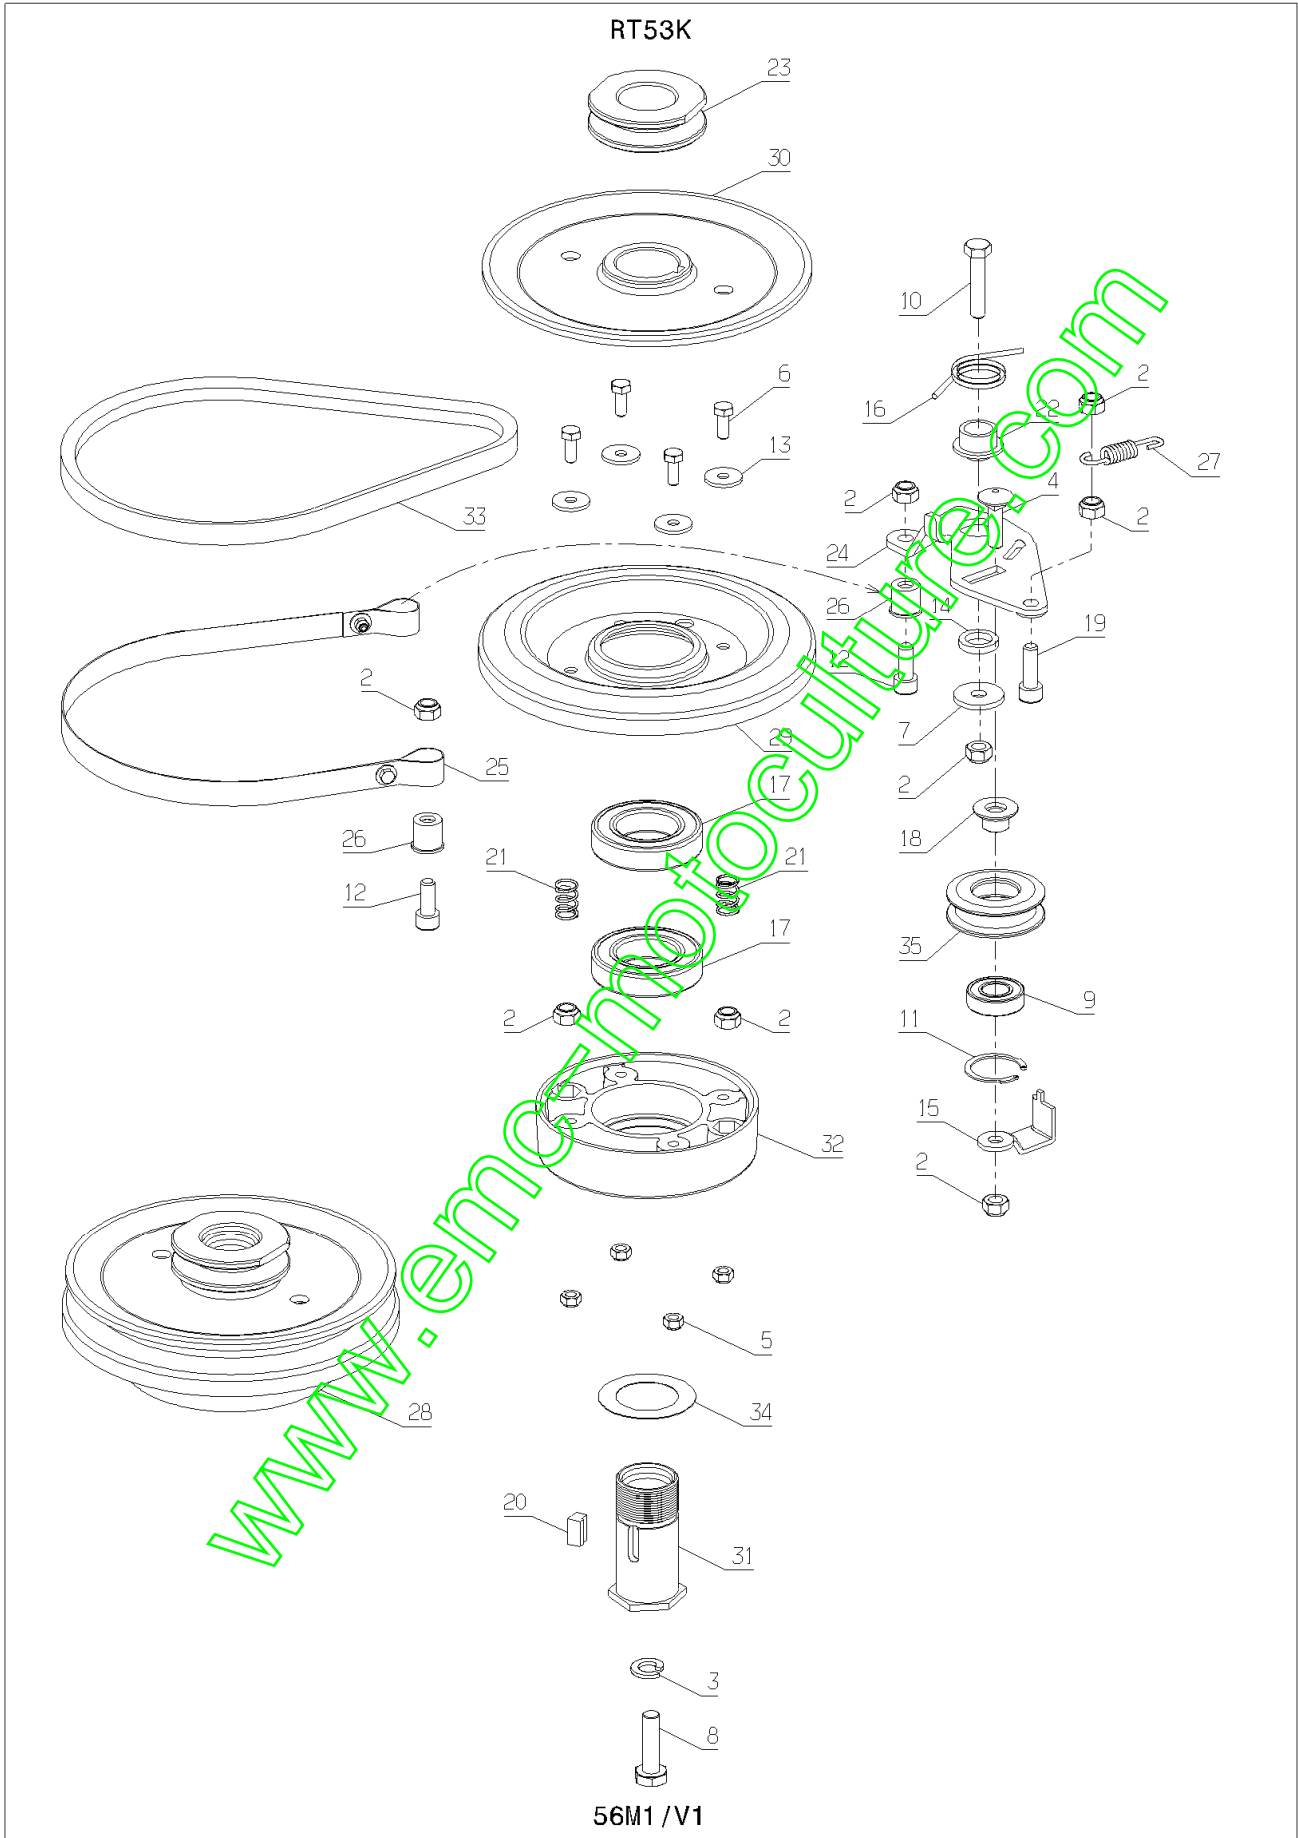

56K1 /V1

Repère	Code Pièce	Désignation	Qté
1	2021	ECROU AUTOFREIN HM8	1
2	6416	RONDELLE GROWER	1
3	7334	BOULON M8 X 20	1
4	7335	RDLE PL.A 8,4	1
6	40950	CARCASSE 53CM ROUGE	1
7	35898	GOUJ.M10/20XM8	1
8	71127	CLAV.4,8X6,5X15,72	1
9	MZ53	LAME POUR MULCHEUSE M53B	1
10	2224	2224	1

www.emc-motoculture.com

Repère	Code Pièce	Désignation	Qté
1	1607	ECROU AUTOFREIN HM5	1
2	2021	ECROU AUTOFREIN HM8	1
3	5444	RDLE R9 ST '9X28X3'	1
4	9071	VIS JAPY M 8 X 20	1
5	21481	RDLE PLATE A 5,3	1
6	35511	ENTRET.D9/D5,2X6	1
7	40729	FLEXIBLE AV.G.	1
8	40730	FLEXIBLE AV.D.	1
9	40731	FLEXIBLE AR.G.	1
10	40732	FLEXIBLE AR.D.	1
11	40733	FLEXIBLE DRAIN G.	1
12	40734	FLEXIBLE DRAIN.D.	1
13	40737	TOLE SUPP.POMPE	1
14	40736	COURROIE SPZ 772	1
17	71183	VIS TRCC M5X20	1
18	71279	VIS B4.2-13 4.6	1
19	71381	VIS F HC M6-20,8.8	1
20	71456	VIS TRCC M 8X25	1
21	40833	ENS.TRANSMISSION	1

www.emc-motoculture.com

Repère	Code Pièce	Désignation	Qté
2	2021	ECROU AUTOFREIN HM8	1
3	2244	RONDELLE GROWER	1
4	5041	VIS JAPY M 8 X 30	1
5	5232	ECROU AUTOFREIN HM6	1
6	5334	VIS A TETE HEXAGON.	1
7	5444	RDLE R9 ST '9X28X3'	1
8	7342	BOULON SERRAGE LAME	1
9	9022	ROULEMENT A BILLES	1
10	21114	VIS HM 8X40	1
11	21256	CIRCLIPS INT.32X1,2	1
12	22011	VIS CHC M8X20	1
13	22029	RDLE PL.B 6,5	1
14	24046	PIVOT VARIATEUR	1
15	24155	BUTEE DE COURROIE	1
16	24822	RESSORT	1
17	24832	RLT 6007-2RS1	1
18	24836	BAGUE EPAULEE	1
19	35735	VIS C HC M8	1
20	40128	CLAVETTE EPAULEE	1
21	40173	RESSORT DE REGLAGE	1
22	40510	BAGUE PLATINE	1
23	40525	POULIE TARAUEE	1
24	40535	PLATINE EMBR.FREIN	1
25	40537	BANDE DE FREINAGE	1
26	40538	PLOT BANDE FREINAGE	1
27	40591	RESSORT MBK	1
28	40825	VOLANT + 1/2 POULIE	1
29	42001	DEMI-POULIE AX	1
30	42002	VOLANT EXTRANEMENT	1
31	42006	DOUILLE FILEE SEE G.	1
32	42007	ACCOUPLMENT LAME	1
33	42009	COURR.AX25-13X8X660	1
34	42068	RLE D54,5XD35X0,5	1