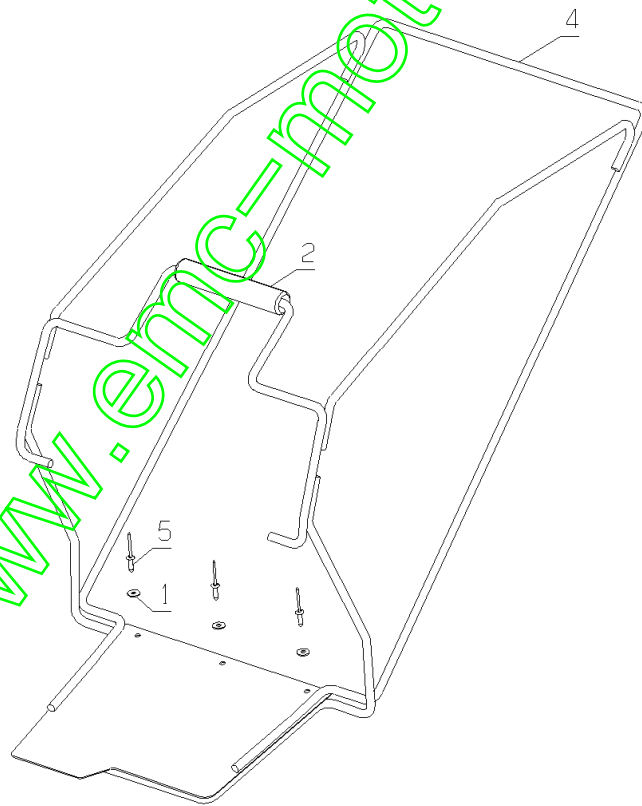

www.emc-motoculture.com

Repère	Code Pièce	Désignation	Qté
1	1607	ECROU AUTOFREIN HM5	1
2	2021	ECROU AUTOFREIN HM8	1
3	5444	RDLE R9 ST '9X28X3'	1
4	9071	VIS JAPY M 8 X 20	1
5	21481	RDLE PLATE A 5,3	1
6	35511	ENTRET.D9/D5,2X6	1
7	40729	FLEXIBLE AV.G.	1
8	40730	FLEXIBLE AV.D.	1
9	40731	FLEXIBLE AR.G.	1
10	40732	FLEXIBLE AR.D.	1
11	40733	FLEXIBLE DRAIN G.	1
12	40734	FLEXIBLE DRAIN.D.	1
13	40737	TOLE SUPP.POMPE	1
14	40736	COURROIE SPZ 772	1
17	71183	VIS TRCC M5X20	1
18	71279	VIS B4.2-13 4.6	1
19	71381	VIS F HC M6-20,8.8	1
20	71456	VIS TRCC M 8X25	1
21	40833	ENS.TRANSMISSION	1

www.emc-motoculture.com

Repère	Code Pièce	Désignation	Qté
2	2021	ECROU AUTOFREIN HM8	1
3	2244	RONDELLE GROWER	1
4	5041	VIS JAPY M 8 X 30	1
5	5232	ECROU AUTOFREIN HM6	1
6	5334	VIS A TETE HEXAGON.	1
7	5444	RDLE R9 ST '9X28X3'	1
8	7342	BOULON SERRAGE LAME	1
9	9022	ROULEMENT A BILLES	1
10	21114	VIS HM 8X40	1
11	21256	CIRCLIPS INT.32X1,2	1
12	22011	VIS CHC M8X20	1
13	22029	RDLE PL.B 6,5	1
14	24046	PIVOT VARIATEUR	1
15	24155	BUTEE DE COURROIE	1
16	24822	RESSORT	1
17	24832	RLT 6007-2RS1	1
18	24836	BAGUE EPAULEE	1
19	35735	VIS C HC M8	1
20	40128	CLAVETTE EPAULEE	1
21	40173	RESSORT DE REGLAGE	1
22	40510	BAGUE PLATINE	1
23	40525	POULIE TARAUEE	1
24	40535	PLATINE EMBR.FREIN	1
25	40537	BANDE DE FREINAGE	1
26	40538	PLOT BANDE FREINAGE	1
27	40591	RESSORT MBK	1
28	40825	VOLANT + 1/2 POULIE	1
29	42001	DEMI-POULIE AX	1
30	42002	VOLANT EXTRANEMENT	1
31	42006	DOUILLE FILEE SEE G.	1
32	42007	ACCOUPLMENT LAME	1
33	42009	COURR.AX25-13X8X660	1
34	42068	RLE D54,5XD35X0,5	1

Repère	Code Pièce	Désignation	Qté
35	42070	POULIE FONTE D.45	1

www.emc-motoculture.com

RT53K

56N1 / V1

www.emc-motoculture.com

Repère	Code Pièce	Désignation	Qté
1	7094	RDLE PLATE B 4,3	1
2	24903	DEMI-POIGNEE	1
3	40659	TOILE PANIER+FOND	1
4	40849	CADRE PANIER CPLT	1
5	71113	RIVET CLOUS 4X12,5	1