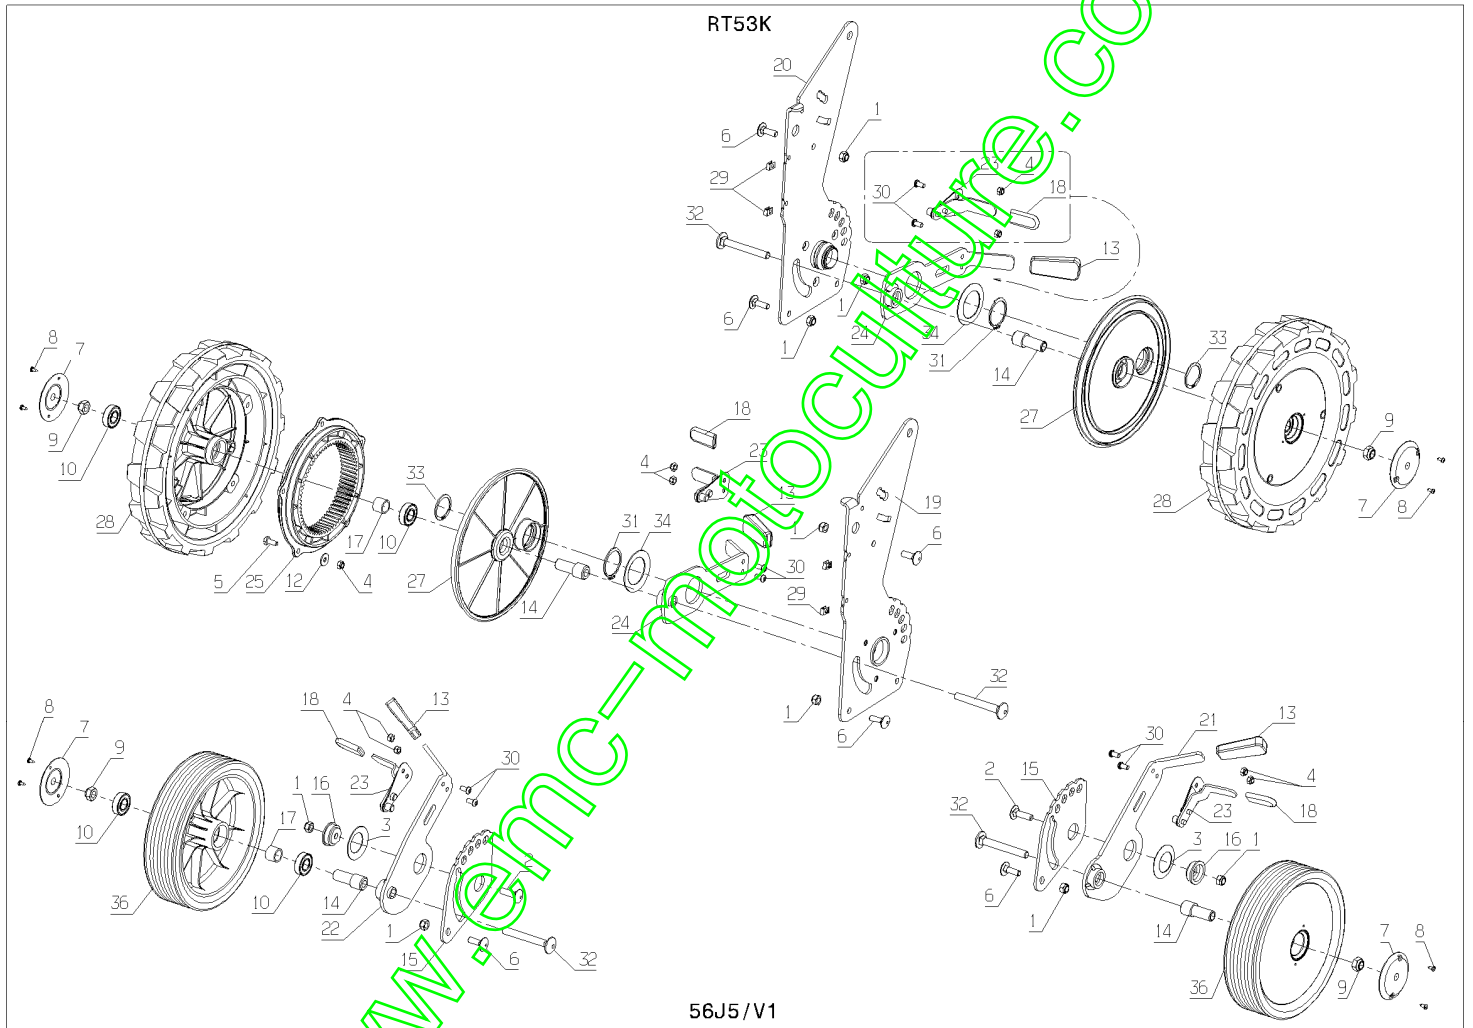

Repère	Code Pièce	Désignation	Qté
1	71074	ECROU AUTOFR.HM8	1
2	71070	VIS J M 8X30	1
3	5067	RONDELLE BELLEVILLE	1
4	5232	ECROU AUTOFREIN HM6	1
5	5334	VIS A TETE HEXAGON.	1
6	71456	VIS TRCC M 8X25	1
7	5472	CAPUCHON DE ROUE	1
8	7914	VIS PARKER B3,5X9,5	1
9	9017	ECROU AUTOFR.HM10	1
10	9022	ROULEMENT A BILLES	1
12	21270	RDLE PL.B 6,4	1
13	27071	ENJOLIVEUR POIGNEE	1
14	40517	AXE DE ROUE	1
15	40518	PLATINE HDC AVANT	1
16	40531	BAGUE EPAULE HDC AV	1
17	40585	ENTRETOISE RLT.ROUE	1
18	40594	POIGNEE GACHETTE	1
19	40807	PLATINE HDC AR.D.	1
20	40809	PLATINE HDC AR.G.	1
21	40827	PORTE ROUE AV.G.	1
22	40828	PORTE ROUE AV.D.	1
23	40829	GACHETTE HDC RIVETE	1
24	40814	PORTE-ROUE AR.SOUDE	1
25	42507	COURONNE DENTEE	1
27	42519	CACHE-ROUE	1
28	42652	ROUE AR.CPLTE JAUNE	1
29	71145	ECROU NUL 536	1
30	71196	VIS BHC 6X12 10,9	1
31	71393	CIRCL.EXT.SEEGER	1
32	71395	VIS J M10 80,9,8	1
33	71396	CIRCL.EXT.SEEGER	1
34	71397	RESSORT DISQUE	1
36	42648	ROUE AV.CPLTE JAUNE	1