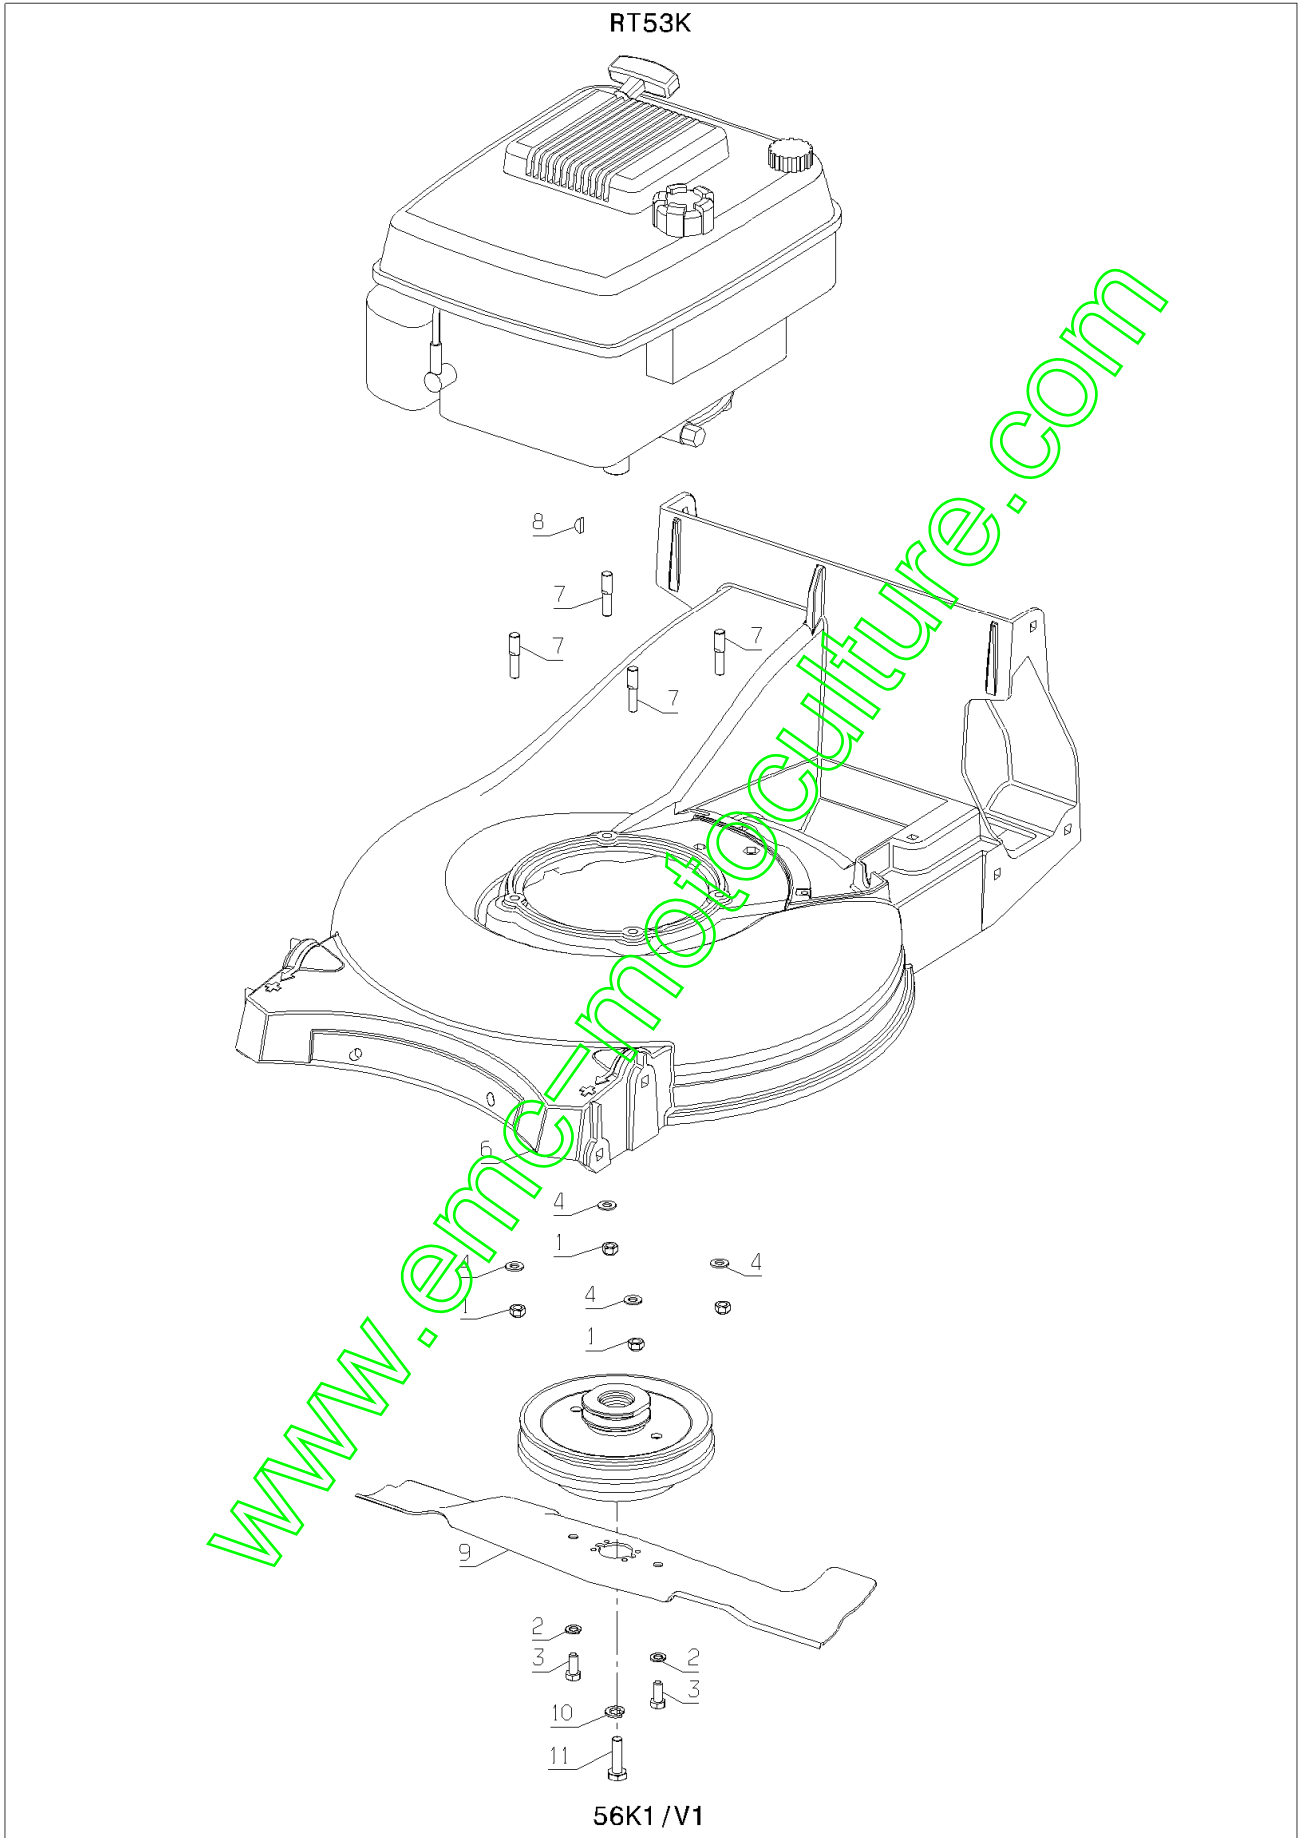

56K1 /V1

Repère	Code Pièce	Désignation	Qté
1	2021	ECROU AUTOFREIN HM8	1
2	6416	RONDELLE GROWER	1
3	7334	BOULON M8 X 20	1
4	7335	RDLE PL.A 8,4	1
6	40950	CARCASSE 53CM ROUGE	1
7	35898	GOUJ.M10/20XM8	1
8	71127	CLAV.4,8X6,5X15,72	1
9	MZ53	LAME POUR MULCHEUSE M53B	1
10	2224	2224	1

www.emc-motoculture.com