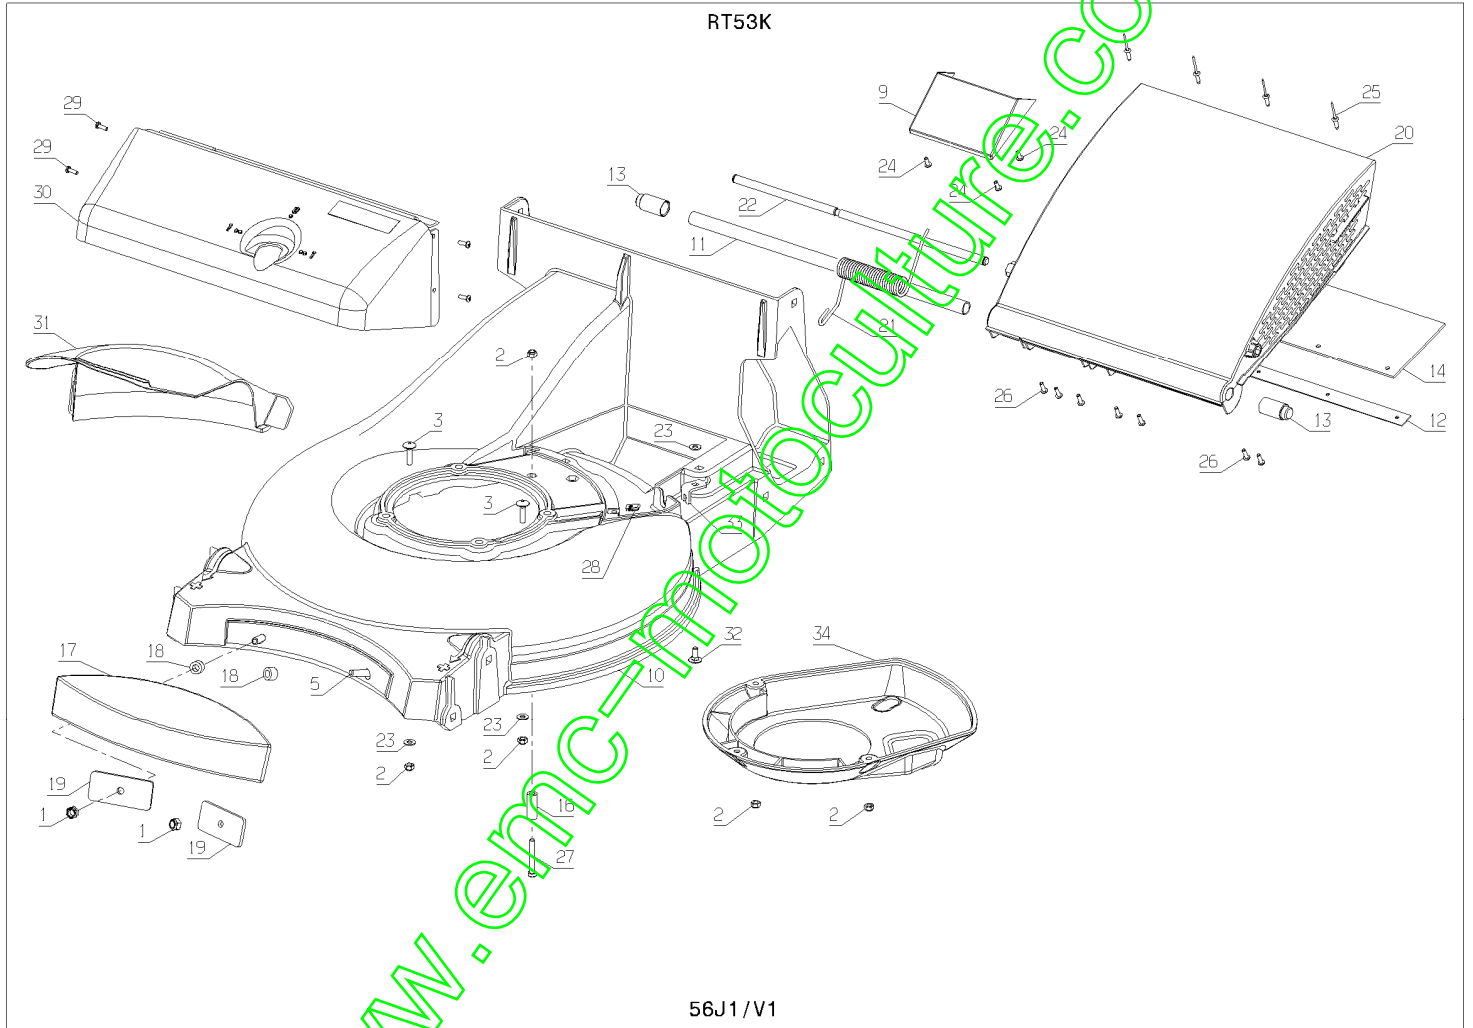

Repère	Code Pièce	Désignation	Qté
1	2021	ECROU AUTOFREIN HM8	1
2	5232	ECROU AUTOFREIN HM6	1
3	5494	VIS JAPY M6X25	1
5	7038	VIS M8X35	1
9	40047	POIGNEE CLAPET	1
10	40950	CARCASSE 53CM ROUGE	1
11	40528	TUBE CHARNIERE DEFL	1
12	40551	TOLE BAVETTE	1
13	40578	BAGUE CHARNIERE	1
14	40589	BAVETTE DEFLECTEUR	1
16	42027	ENTRET.12/6,5/32,5	1
17	42042	PARE-CHOC	1
18	42043	ENTRET.15/8,5/10	1
19	42059	PLAQUE DE FIXATION	1
20	43004	DEFLECTEUR	1
21	43122	RESSORT DEFLECT.+TR	1
22	43126	RENFORT DEFLECTEUR	1
23	71075	RDLE PLATE M 6N	1
24	71299	VIS EJPT KA 40X14	1
25	71113	RIVET CLOUS 4X12,5	1
26	71299	VIS EJPT KA 40X14	1
27	71342	VIS C HC M6-45	1
28	71145	ECROU NUL 536	1
29	71279	VIS B4.2-13 4.6	1
30	40526	CACHE POMPE HYDRO	1
31	40599	OBTURATEUR	1
32	21608	VIS JAPY M6X16	1
33	43558	BUTEE REGLABLE	1
34	40501	CACHE EMBRAY CLAME	1