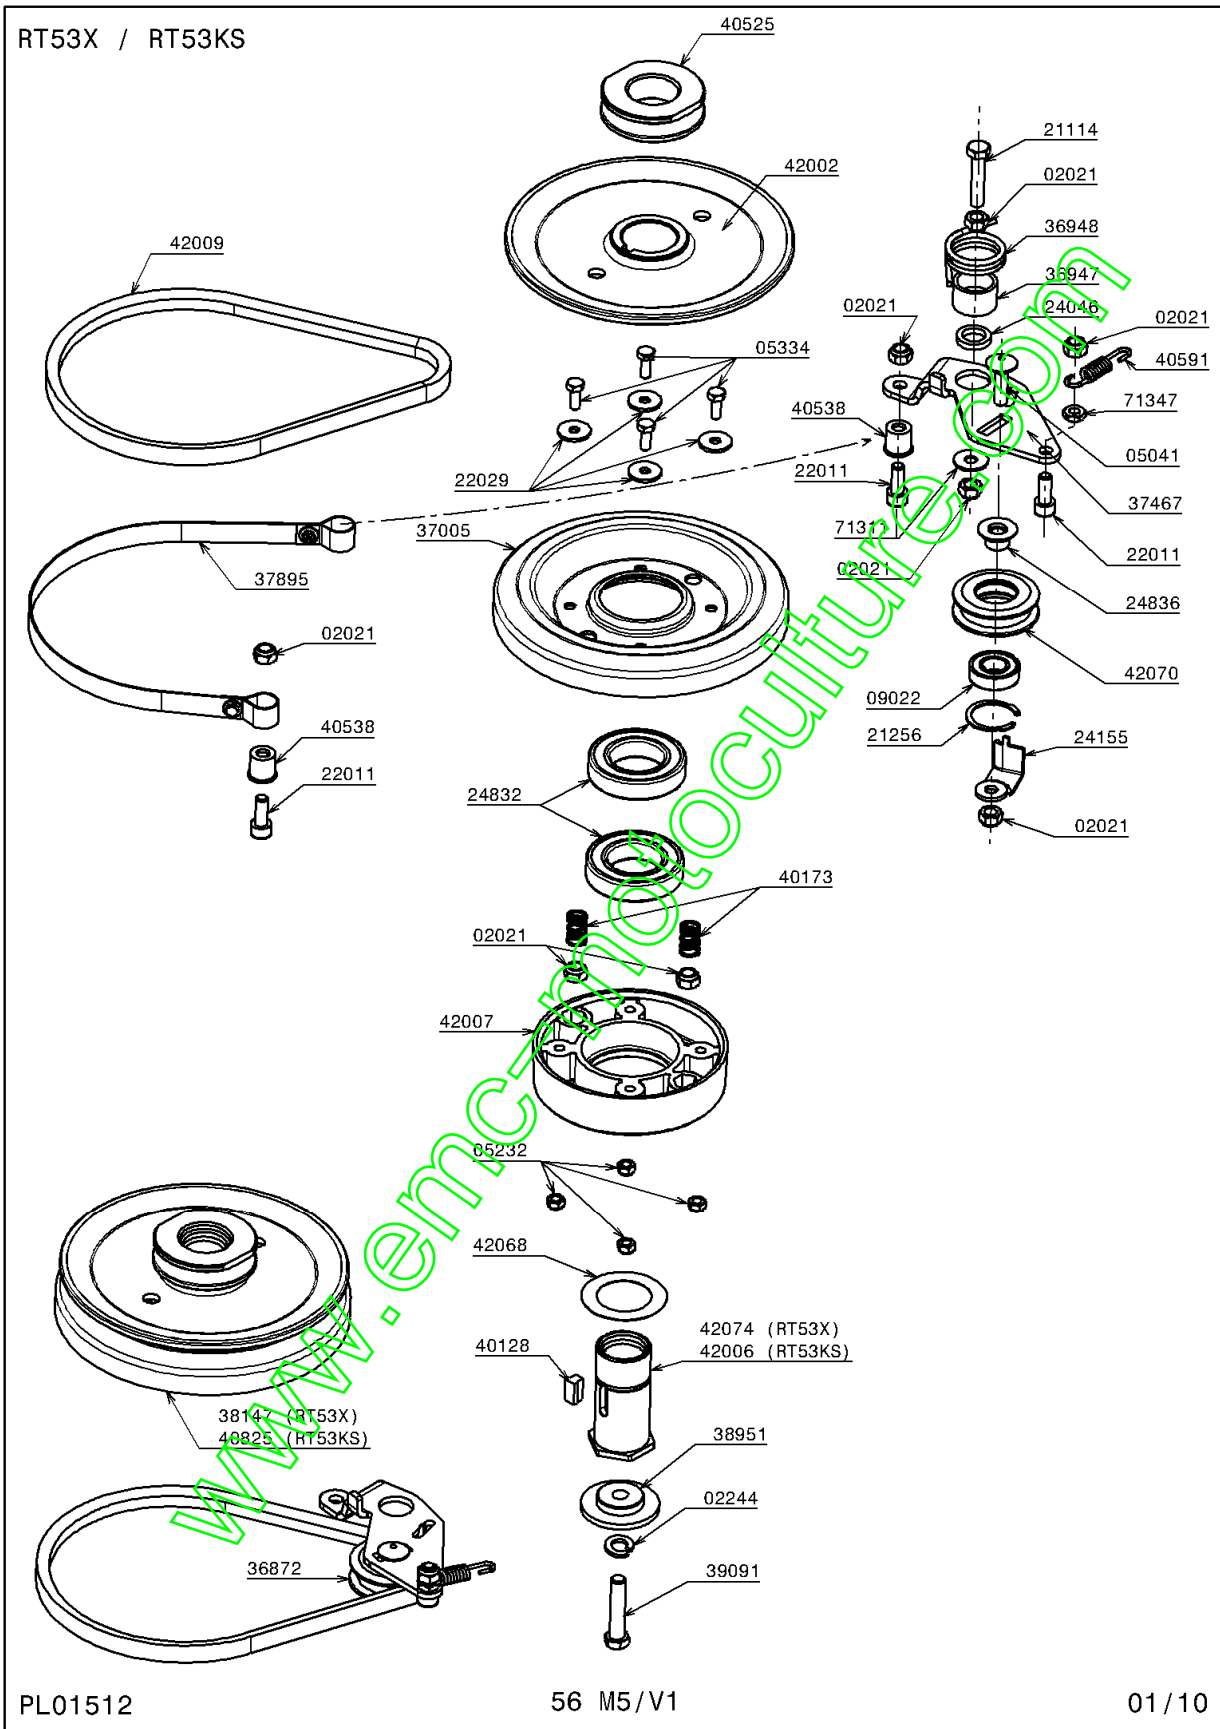

Repère	Code Pièce	Désignation	Qté
1	2021	ECROU AUTOFREIN HM8	1
2	2244	RONDELLE GROWER	1
3	5041	VIS JAPY M 8 X 30	1
4	5232	ECROU AUTOFREIN HM6	1
5	5334	VIS A TETE HEXAGON.	1
6	9022	ROULEMENT A BILLES	1
7	21114	VIS HM 8X40	1
8	21256	CIRCLIPS INT.32X1,2	1
9	22011	VIS CHC M8X20	1
10	22029	RDLE PL.B 6,5	1
11	24046	PIVOT VARIATEUR	1
12	24155	BUTEE DE COURROIE	1
13	24832	RLT 6007-2RS1	1
14	24836	BAGUE EPAULEE	1
15	36872	ENS.TENDEUR FREIN	1
16	36947	ENTRETOISE TENDEUR	1
17	36948	RESSORT TORSION	1
18	37005	DEMI POULIE	1
19	37467	PLATINE EMBR. FREIN	1
20	37895	BANDE DE FREINAGE	1
21	38147	VOLANT+1/2 POULIE	1
22	38951	ENTRETOISE LAME	1
23	39091	VIS 3/8-24UNF X1 3/	1
24	40128	CLAVETTE EPAULEE	1
25	40173	RESSORT DE REGLAGE	1
26	40525	POULIE TARAUDEE	1
27	40538	PLOT BANDE FREINAGE	1
28	40591	RESSORT MBK	1
29	40825	VOLANT + 1/2 POULIE	1
30	42002	VOLANT ENTRAINEMENT	1
31	42006	DOUILLE FILETEE G.	1
32	42007	ACCOUPLMENT LAME	1
33	42009	COURR.AX25-13X8X660	1