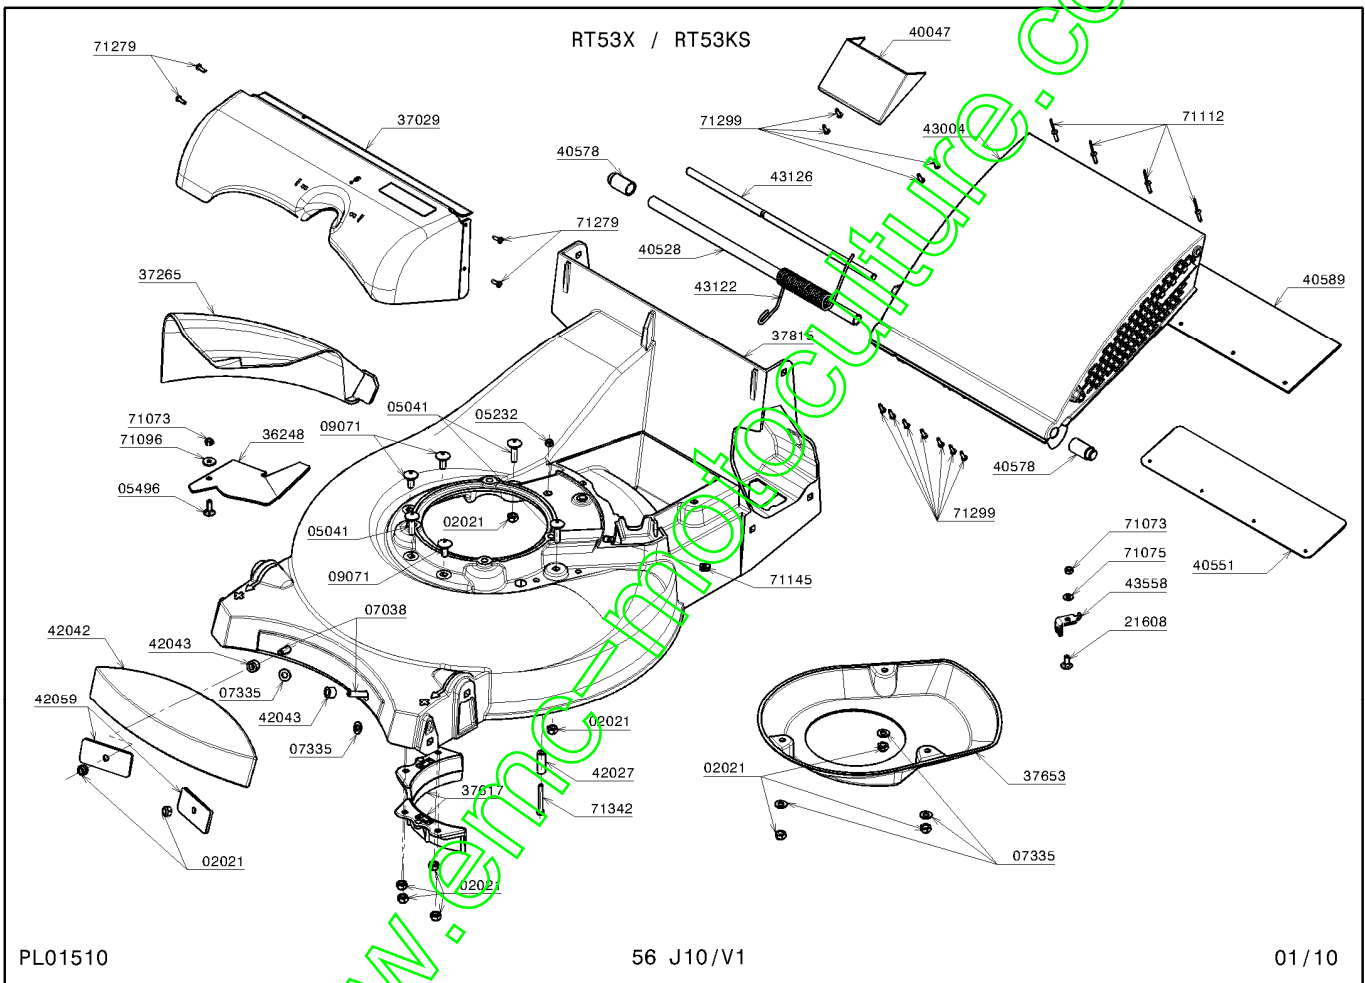

Repère	Code Pièce	Désignation	Qté
1	5464	VIS CHC M5X10	1
2	6416	RONDELLE GROWER	1
3	7377	GRIFFAXE	1
4	9061	VIS HM 8X30	1
5	21481	RDLE PLATE A 5,3	1
6	21608	VIS JAPY M6X16	1
7	23029	BAGUE ARTICULATION	1
8	24610	BOUTON 'PETIT'	1
9	35511	ENTRET.D9/D5,2X6	1
10	35559	VIS J M8-45/32,8	1
11	35778	BUTEE GUIDON	1
12	37568	GUIDON SOUDE ROUGE	1
13	38148	CABLE GAZ GXV160	1
14	40102	PIVOT	1
15	40509	ENTRET;EPAULEE	1
16	40524	ENTRET.D9/D5,2X4,3	1
17	40530	ENTRET.ARTICULATION	1
18	40532	ENTRET.BLOCAGE	1
19	40539	LOQUET MBK	1
20	40543	INDEXEUR GAZ	1
21	40544	SECTEUR CRANTE	1
22	40545	PIVOT	1
23	40547	CAME VARIATEUR	1
24	40549	VERROU MBK	1
25	40550	TOLE ARTICULAT/BLOC	1
26	40553	ENTRETOISE PLATINE	1
27	40555	MANETTE GAZ	1
28	40556	RESSORT COMPRESSION	1
29	40559	AXE INDEXEUR AV/ARR	1
30	40561	AXE CAME	1
31	40563	CACHE G.ELEM.CDE	1
32	40564	CACHE D.ELEM.CDE	1
33	40565	RESSORT DE TRACTION	1

Repère	Code Pièce	Désignation	Qté
34	40568	RESSORT ARCEAU MBK	1
35	40569	RESSORT VERROU MBK	1
36	40572	CABLE FREIN DE LAME	1
37	40573	PATTE VARIATEUR	1
38	40574	CABLE TRACT.AV/AR	1
39	40576	COQUILLE DROITE	1
40	40577	COQUILLE GAUCHE	1
41	40803	ARCEAU AVANCE CPL	1
42	40810	ARCEAU MBK CPLT	1
43	40813	SUPP.TRACTION SOUD.	1
44	40821	SUPPORT MBK SOUDE	1
45	40826	LEVIER VARIATEUR	1
46	42675	ENTRET.FIXAT.POULIE	1
47	43558	BUTEE REGLABLE	1
48	71048	VIS EJOT-PT KA40X10	1
49	71050	VIS EJOT-PT KA40X12	1
50	71073	ECROU AUTOFR.HM6	1
51	71074	ECROU AUTOFR.HM8	1
52	71096	RDLE PL.B 6,4	1
53	71135	VIS M 5X25	1
54	71232	VIS CHC 6X12-8.8	1
55	71274	RDLE PLATE B8.4	1
56	71303	VIS C HC M5X35,8.8	1
57	71308	ECROU H FR M5,8	1
58	71407	VIS J M6-60,8.8	1
59	71408	VIS C HC M5-20,8.8	1
60	71409	VIS FHC/90 M5-30,8	1
61	71462	VIS J M6-75,8.8	1