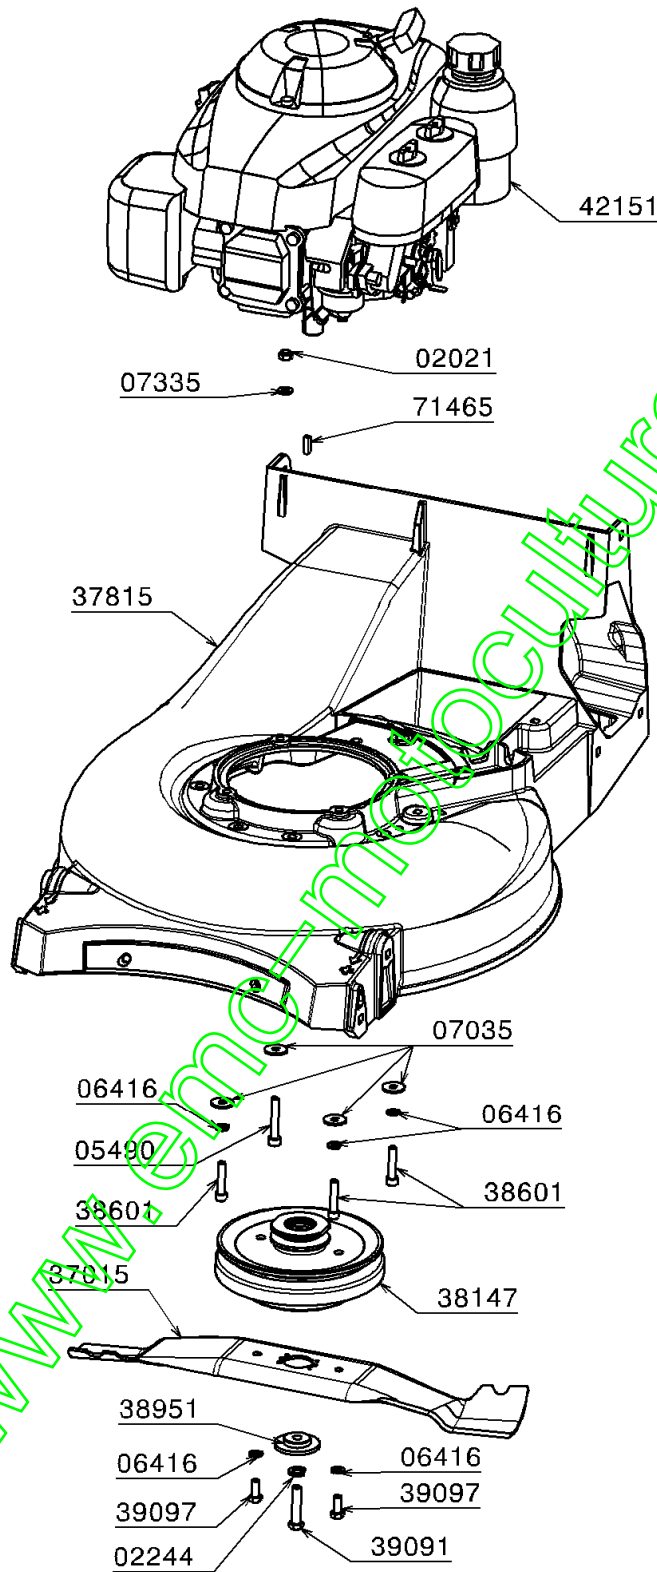

RT53X

PL01531

56 K5/V2

04/11

Repère	Code Pièce	Désignation	Qté
1	2021	ECROU AUTOFREIN HM8	1
2	2244	RONDELLE GROWER	1
3	5490	VIS CHC M8X50	1
4	6416	RONDELLE GROWER	1
5	7035	RDLE PL.B 8,4	1
6	7335	RDLE PL.A 8,4	1
7	37015	*** Article remplacé ***	1
8	37815	CARCASSE P53 ROUGE	1
9	38147	VOLANT+1/2 POULIE	1
10	38601	VIS CHC UNF 5/16	1
11	38951	ENTRETOISE LAME	1
12	39091	VIS 3/8-24UNF X1 3/	1
13	39097	VIS CISAILLEMENT	1
14	42151	MOTEUR HONDA GXV160	1
15	71465	CLAV.DROITE	1

www.emc-motoculture.com