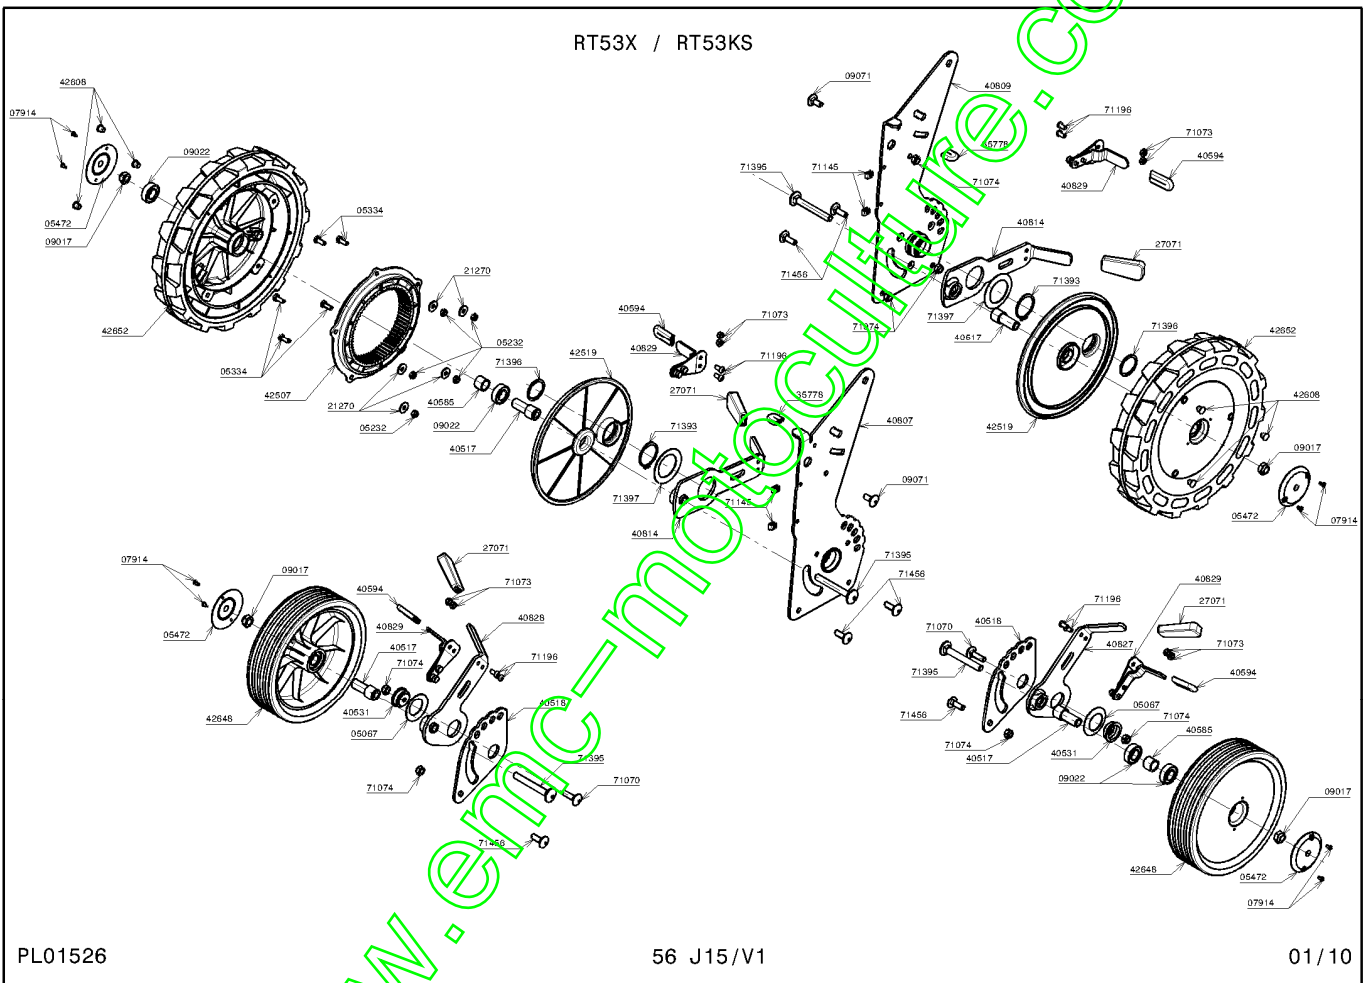

Repère	Code Pièce	Désignation	Qté
1	5067	RONDELLE BELLEVILLE	1
2	5232	ECROU AUTOFREIN HM6	1
3	5334	VIS A TETE HEXAGON.	1
4	5472	CAPUCHON DE ROUE	1
5	7914	VIS PARKER B3,5X9,5	1
6	9017	ECROU AUTOFR.HM10	1
7	9022	ROULEMENT A BILLES	1
8	9071	VIS JAPY M 8 X 20	1
9	21270	RDLE PL.B 6,4	1
10	27071	ENJOLIVEUR POIGNEE	1
11	35778	BUTEE GUIDON	1
12	40517	AXE DE ROUE	1
13	40518	PLATINE HDC AVANT	1
14	40531	BAGUE EPAULE HDC AV	1
15	40585	ENTRETOISE RLT.ROUE	1
16	40594	POIGNEE GACHETTE	1
17	40807	PLATINE HDC AR.D.	1
18	40809	PLATINE HDC AR.G.	1
19	40814	PORTE-ROUE AR.SOUDE	1
20	40827	PORTE ROUE AV.G.	1
21	40828	PORTE ROUE AV.D.	1
22	40829	GACHETTE HDC RIVETE	1
23	42507	COURONNE DENTEE	1
24	42519	CACHE-ROUE	1
25	42608	BOUCHON ROUE ARR.	1
26	42648	ROUE AV.CPLTE JAUNE	1
27	42652	ROUE AR.CPLTE JAUNE	1
28	71070	VIS J M 8X30	1
29	71073	ECROU AUTOFR.HM6	1
30	71074	ECROU AUTOFR.HM8	1
31	71145	ECROU NUL 536	1
32	71196	VIS BHC 6X12 10.9	1
33	71393	CIRCL.EXT.SEEGER	1