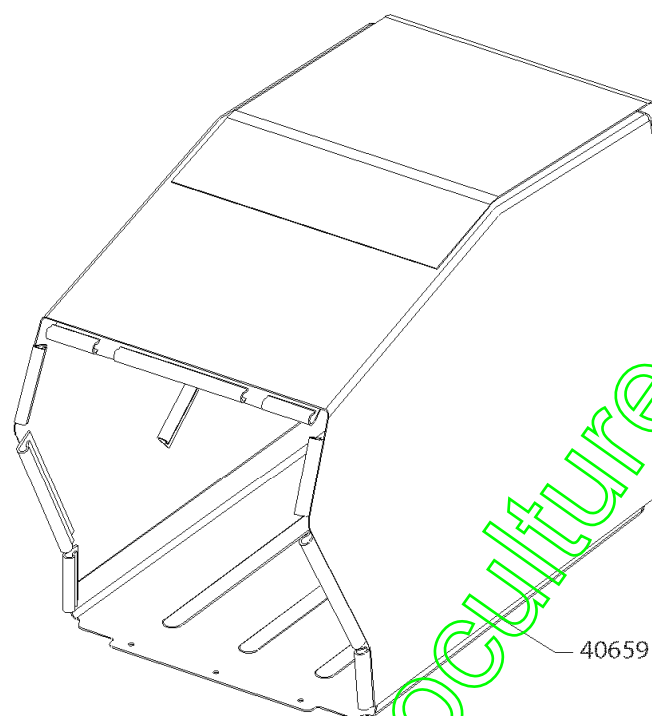

www.emc-motoculture.com

Repère	Code Pièce	Désignation	Qté
1	2021	ECROU AUTOFREIN HM8	1
2	2244	RONDELLE GROWER	1
3	5041	VIS JAPY M 8 X 30	1
4	5232	ECROU AUTOFREIN HM6	1
5	5334	VIS A TETE HEXAGON.	1
6	9022	ROULEMENT A BILLES	1
7	21114	VIS HM 8X40	1
8	21256	CIRCLIPS INT.32X1,2	1
9	22011	VIS CHC M8X20	1
10	22029	RDLE PL.B 6,5	1
11	24046	PIVOT VARIATEUR	1
12	24155	BUTEE DE COURROIE	1
13	24832	RLT 6007-2RS1	1
14	24836	BAGUE EPAULEE	1
15	36872	ENS.TENDEUR FREIN	1
16	36947	ENTRETOISE TENDEUR	1
17	36948	RESSORT TORSION	1
18	37005	DEMI POULIE	1
19	37467	PLATINE EMBR. FREIN	1
20	37895	BANDE DE FREINAGE	1
21	38147	VOLANT+1/2 POULIE	1
22	38951	ENTRETOISE LAME	1
23	39091	VIS 3/8-24UNF X1 3/	1
24	40128	CLAVETTE EPAULEE	1
25	40173	RESSORT DE REGLAGE	1
26	40525	POULIE TARAUDEE	1
27	40538	PLOT BANDE FREINAGE	1
28	40591	RESSORT MBK	1
29	40825	VOLANT + 1/2 POULIE	1
30	42002	VOLANT ENTRAINEMENT	1
31	42006	DOUILLE FILETEE G.	1
32	42007	ACCOUPLMENT LAME	1
33	42009	COURR.AX25-13X8X660	1

Repère	Code Pièce	Désignation	Qté
34	42068	RLE D54,5XD35X0,5	1
35	42070	POULIE FONTE D.45	1
36	42074	DOUILLE FILET.G	1
37	71311	RDLE 8-30-2.5	1
38	71347	ECROU BAS A M8X1,25	1

www.emc-motoculture.com

RT53X / RT53KS