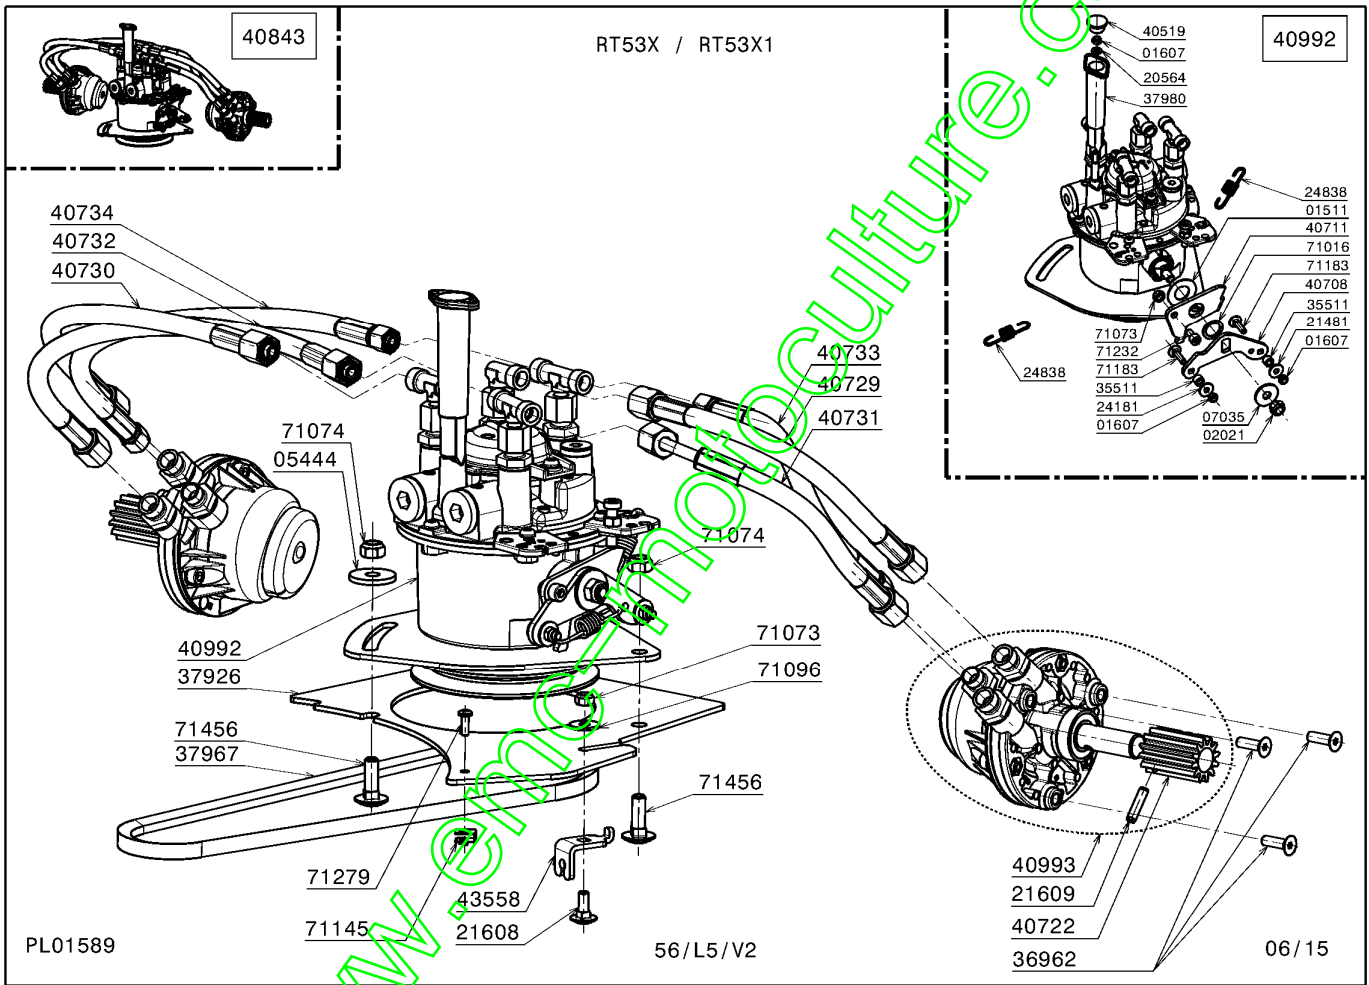

Repère	Code Pièce	Désignation	Qté
34	71395	VIS J M10-80,8.8	1
35	71396	CIRCL.EXT.SEEGER	1
36	71397	RESSORT DISQUE	1
37	71456	VIS TRCC M 8X25	1

www.emc-motoculture.com

RT53X

PL01531

56 K5/V2

04/11

Repère	Code Pièce	Désignation	Qté
1	2021	ECROU AUTOFREIN HM8	1
2	2244	RONDELLE GROWER	1
3	5490	VIS CHC M8X50	1
4	6416	RONDELLE GROWER	1
5	7035	RDLE PL.B 8,4	1
6	7335	RDLE PL.A 8,4	1
7	37015	*** Article remplacé ***	1
8	37815	CARCASSE P53 ROUGE	1
9	38147	VOLANT+1/2 POULIE	1
10	38601	VIS CHC UNF 5/16	1
11	38951	ENTRETOISE LAME	1
12	39091	VIS 3/8-24UNF X1 3/	1
13	39097	VIS CISAILLEMENT	1
14	42151	MOTEUR HONDA GXV160	1
15	71465	CLAV.DROITE	1

www.emc-motoculture.com

Repère	Code Pièce	Désignation	Qté
1511	1511	RONDELLE	1
1607	1607	ECROU AUTOFREIN HM5	1
2021	2021	ECROU AUTOFREIN HM8	1
5444	5444	RDLE R9 ST '9X28X3'	1
7035	7035	RDLE PL.B 8,4	1
20564	20564	RDELLE PLATE 5,5	1
21481	21481	RDLE PLATE A 5,3	1
21608	21608	VIS JAPY M6X16	1
21609	21609	GOUPILLE SPI 5X22	1
24181	24181	Nouvelle pièce	1
24838	24838	RESSORT D'EMBRAYAGE	1
35511	35511	ENTRET.D9/D5,2X6	1
36962	36962	VIS FX M6-20, TX30	1
37926	37926	TOLE SUPP.POMPE NOI	1
37967	37967	COURROIE SPZ 787	1
37980	37980	BOUTON BY-PASS	1
40519	40519	BOUCHON	1
40708	40708	LEVIER TRACTION	1
40711	40711	BUTEE POINT MORT	1
40722	40722	PIGNON CREUX	1
40729	40729	FLEXIBLE AV.G.	1
40730	40730	FLEXIBLE AV.D.	1
40731	40731	FLEXIBLE AR.G.	1
40732	40732	FLEXIBLE AR.D.	1
40733	40733	FLEXIBLE DRAIN G.	1
40734	40734	FLEXIBLE DRAIN.D.	1
40843	40843	ENS.TRASM.SANS HDS	1
40992	40992	POMPE HYDROSTAT.CPL	1
40993	40993	MOTEUR HYDRAULIQUE	1
43558	43558	BUTEE REGLABLE	1
71016	71016	RDLE 16X22X1	1
71073	71073	ECROU AUTOFR.HM6	1
71074	71074	ECROU AUTOFR.HM8	1