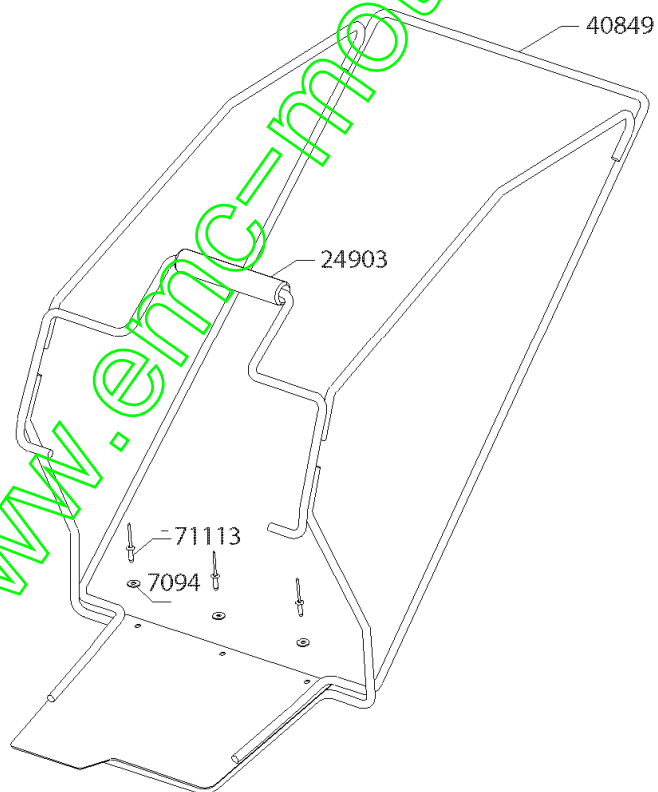

www.emc-motoculture.com

Repère	Code Pièce	Désignation	Qté
1	2021	ECROU AUTOFREIN HM8	1
2	2244	RONDELLE GROWER	1
3	5041	VIS JAPY M 8 X 30	1
4	5232	ECROU AUTOFREIN HM6	1
5	5334	VIS A TETE HEXAGON.	1
6	9022	ROULEMENT A BILLES	1
7	21114	VIS HM 8X40	1
8	21256	CIRCLIPS INT.32X1,2	1
9	22011	VIS CHC M8X20	1
10	22029	RDLE PL.B 6,5	1
11	24046	PIVOT VARIATEUR	1
12	24155	BUTEE DE COURROIE	1
13	24832	RLT 6007-2RS1	1
14	24836	BAGUE EPAULEE	1
15	36872	ENS.TENDEUR FREIN	1
16	36947	ENTRETOISE TENDEUR	1
17	36948	RESSORT TORSION	1
18	37005	DEMI POULIE	1
19	37467	PLATINE EMBR. FREIN	1
20	37895	BANDE DE FREINAGE	1
21	38147	VOLANT+1/2 POULIE	1
22	38951	ENTRETOISE LAME	1
23	39091	VIS 3/8-24UNF X1 3/	1
24	40128	CLAVETTE EPAULEE	1
25	40173	RESSORT DE REGLAGE	1
26	40525	POULIE TARAUDEE	1
27	40538	PLOT BANDE FREINAGE	1
28	40591	RESSORT MBK	1
29	40825	VOLANT + 1/2 POULIE	1
30	42002	VOLANT ENTRAINEMENT	1
31	42006	DOUILLE FILETEE G.	1
32	42007	ACCOUPLMENT LAME	1
33	42009	COURR.AX25-13X8X660	1

Repère	Code Pièce	Désignation	Qté
34	42068	RLE D54,5XD35X0,5	1
35	42070	POULIE FONTE D.45	1
36	42074	DOUILLE FILET.G	1
37	71311	RDLE 8-30-2.5	1
38	71347	ECROU BAS A M8X1,25	1

www.emc-motoculture.com

RT53X / RT53KS