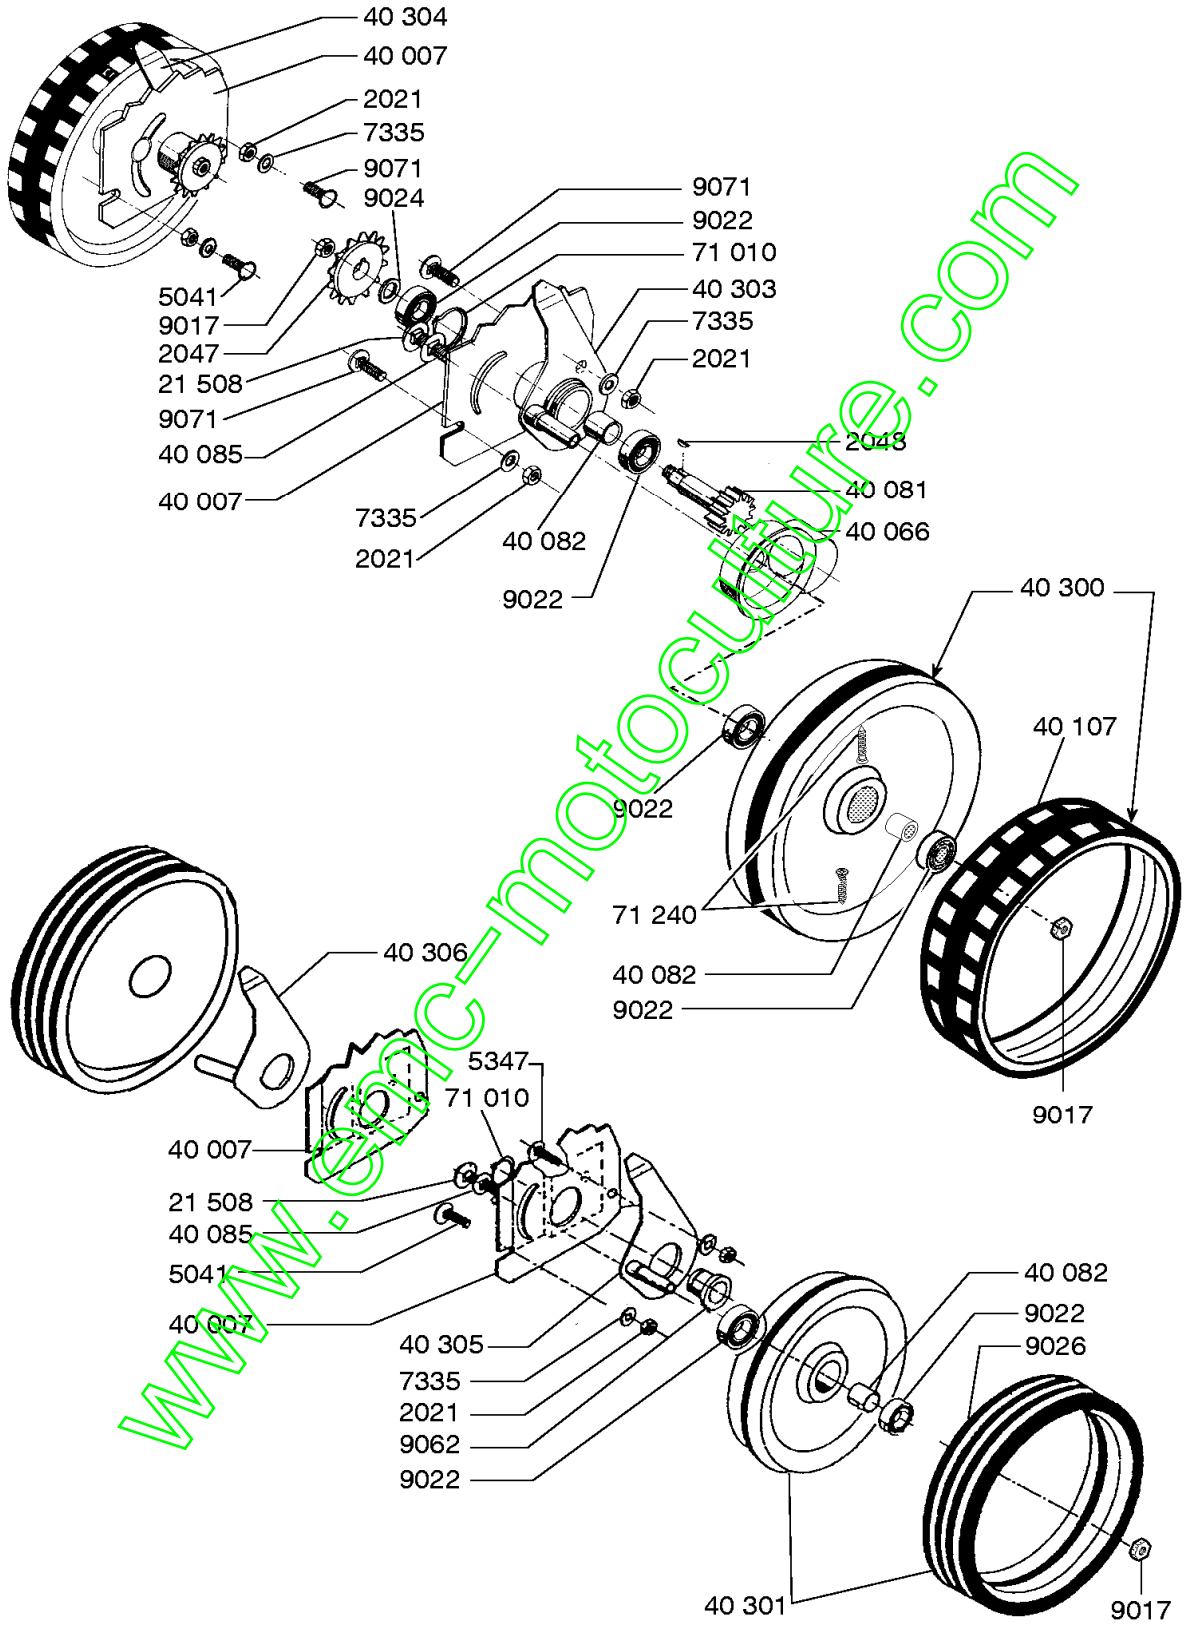

RTRF - RTKF

56 B2/V2

07-2000