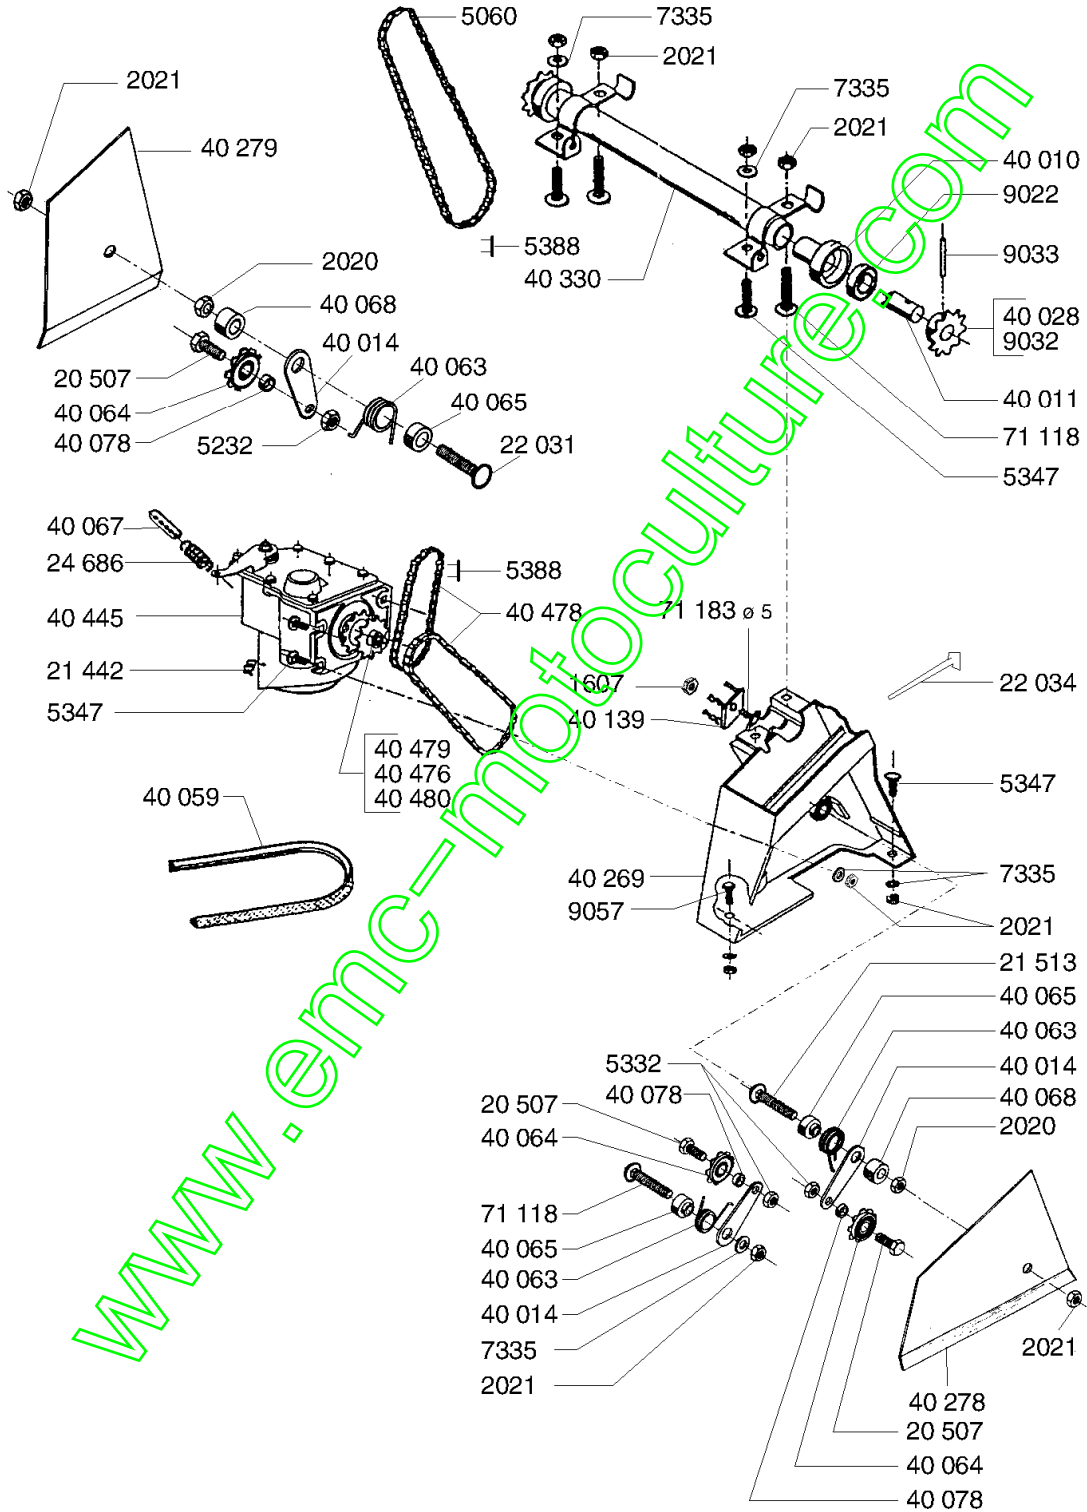

www.emc-motoculture.com

RTRF

Repère	Code Pièce	Désignation	Qté
RZA56	RZA56	LAME TOND. 56CM RT,RTR,RTK	1
1504	1504	ECROU PAPILLON M6	1
2021	2021	ECROU AUTOFREIN HM8	1
2235	2235	RDLE PL.A 6,4	1
2244	2244	RONDELLE GROWER	1
5340	5340	VIS A TETE HEXAGON.	1
5444	5444	RDLE R9 ST '9X28X3'	1
5508	5508	RONDELLE 029X2	1
7335	7335	RDLE PL.A 8,4	1
9567	9567	CORPS DU FILTRE	1
9568	9568	COLLIER DE SERRAGE	1
9569	9569	CARTOUCHE	1
21032	21032	BRIDE MOTEUR	1
40093	40093	SUPPORT PAULSTRA	1
40109	40109	*** Article remplacé ***	1
40138	40138	RDLE EN NITRILE	1
40214	40214	COLLIER DE FIXATION	1
40215	40215	FILTRE A AIR CPLT	1
40216	40216	CARTOUCHE	1
40272	40272	SUPPORT MOT.VERNI	1
40368	40368	ENS.FR.LAME ROTAX	1
70086	70086	VIS M10X25	1

www.emc-motoculture.com

RTRF - RTKF

56 D1/V1

07-2000

Repère	Code Pièce	Désignation	Qté
1607	1607	ECROU AUTOFREIN HM5	1
2020	2020	ECROU 6 PANS M 8	1
2021	2021	ECROU AUTOFREIN HM8	1
5060	5060	CHAINE 51 MAIL.	1
5232	5232	ECROU AUTOFREIN HM6	1
5332	5332	JANTE ALU	1
5347	5347	VIS JAPY	1
5388	5388	ATTACHE RAPIDE	1
7335	7335	RDLE PL.A 8,4	1
9022	9022	ROULEMENT A BILLES	1
9032	9032	PIGNON DENTEE	1
9033	9033	GOUPILLE MECANIMBUS	1
9057	9057	VIS JAPY M 8 X 40	1
20507	20507	VIS HM 6 X 20	1
21442	21442	CLIPS PRESTOLE	1
21513	21513	VIS JAPY M8X50	1
22031	22031	VIS J.M8X55	1
22034	22034	COLLIER RILSAN NOIR	1
24686	24686	RESSORT CABLE EMBR.	1
40010	40010	MANCHON	1
40011	40011	AXE DE TRANSMISSION	1
40014	40014	PLATINE TEND.CHAINE	1
40028	40028	*** Article remplacé ***	1
40059	40059	COURROIE SPZ 737	1
40063	40063	RESSORT DE RAPPEL	1
40064	40064	ENS.PIGNON 9 DENTS	1
40065	40065	ENTRETOISE TENDEUR	1
40067	40067	PLAQUETTE REGLAGE	1
40068	40068	ENTRET.CACHE LATER.	1
40078	40078	ENTRET.PIGNON 9 D.	1
40139	40139	PONT REDRESSEUR SEL	1
40269	40269	CONSOLE GUIDON N.M.	1
40278	40278	CACHE LATERAL GA.	1