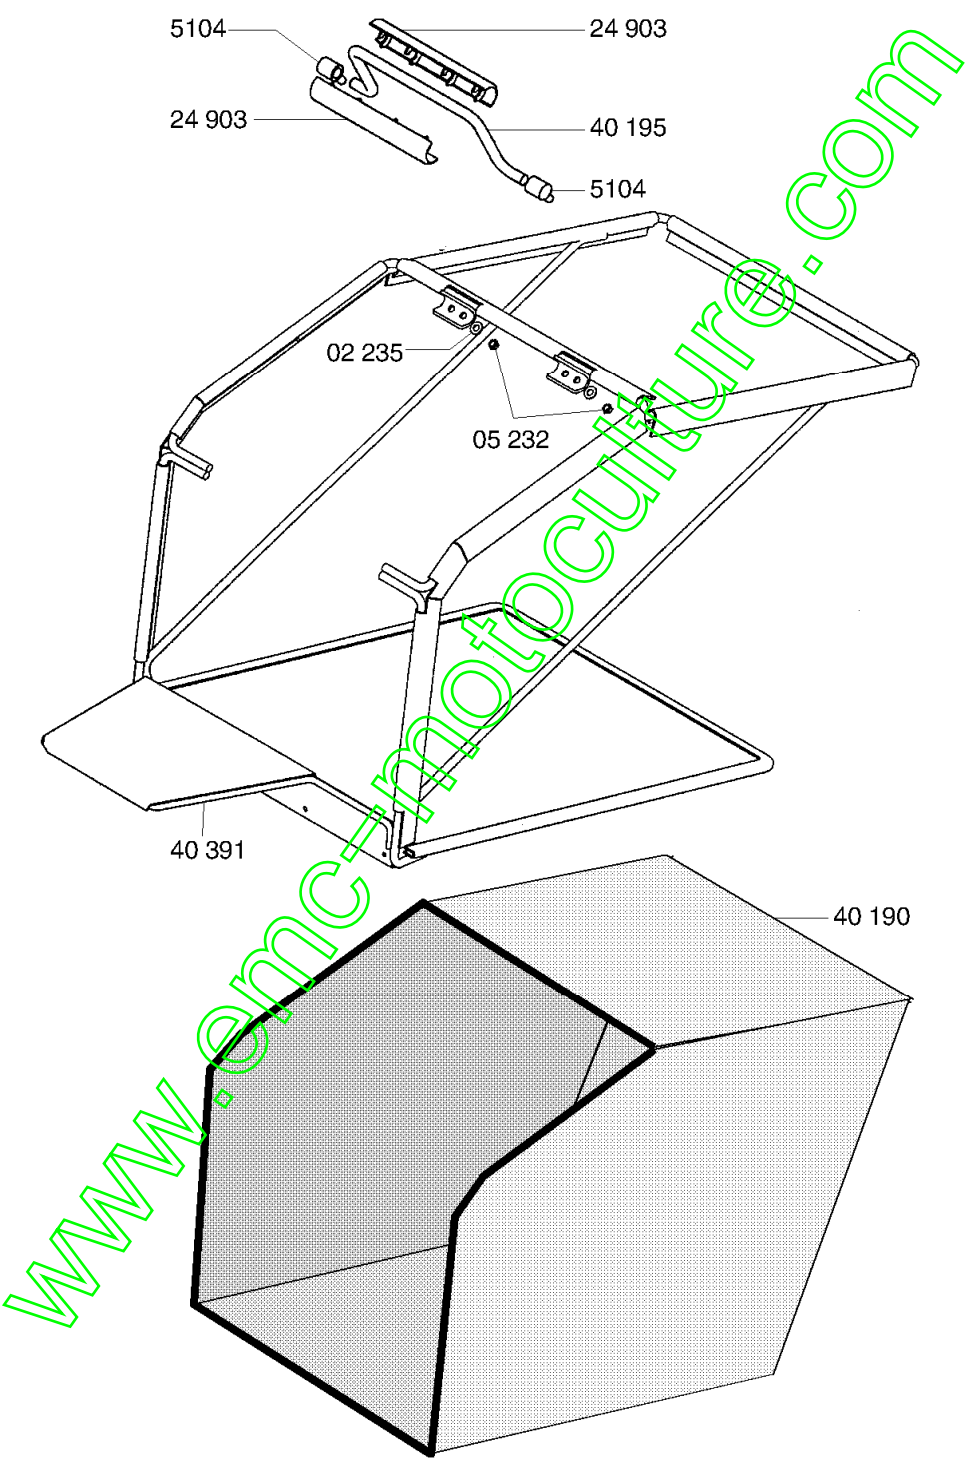

RTRF - RTKF

56 F1/V1

04-2000