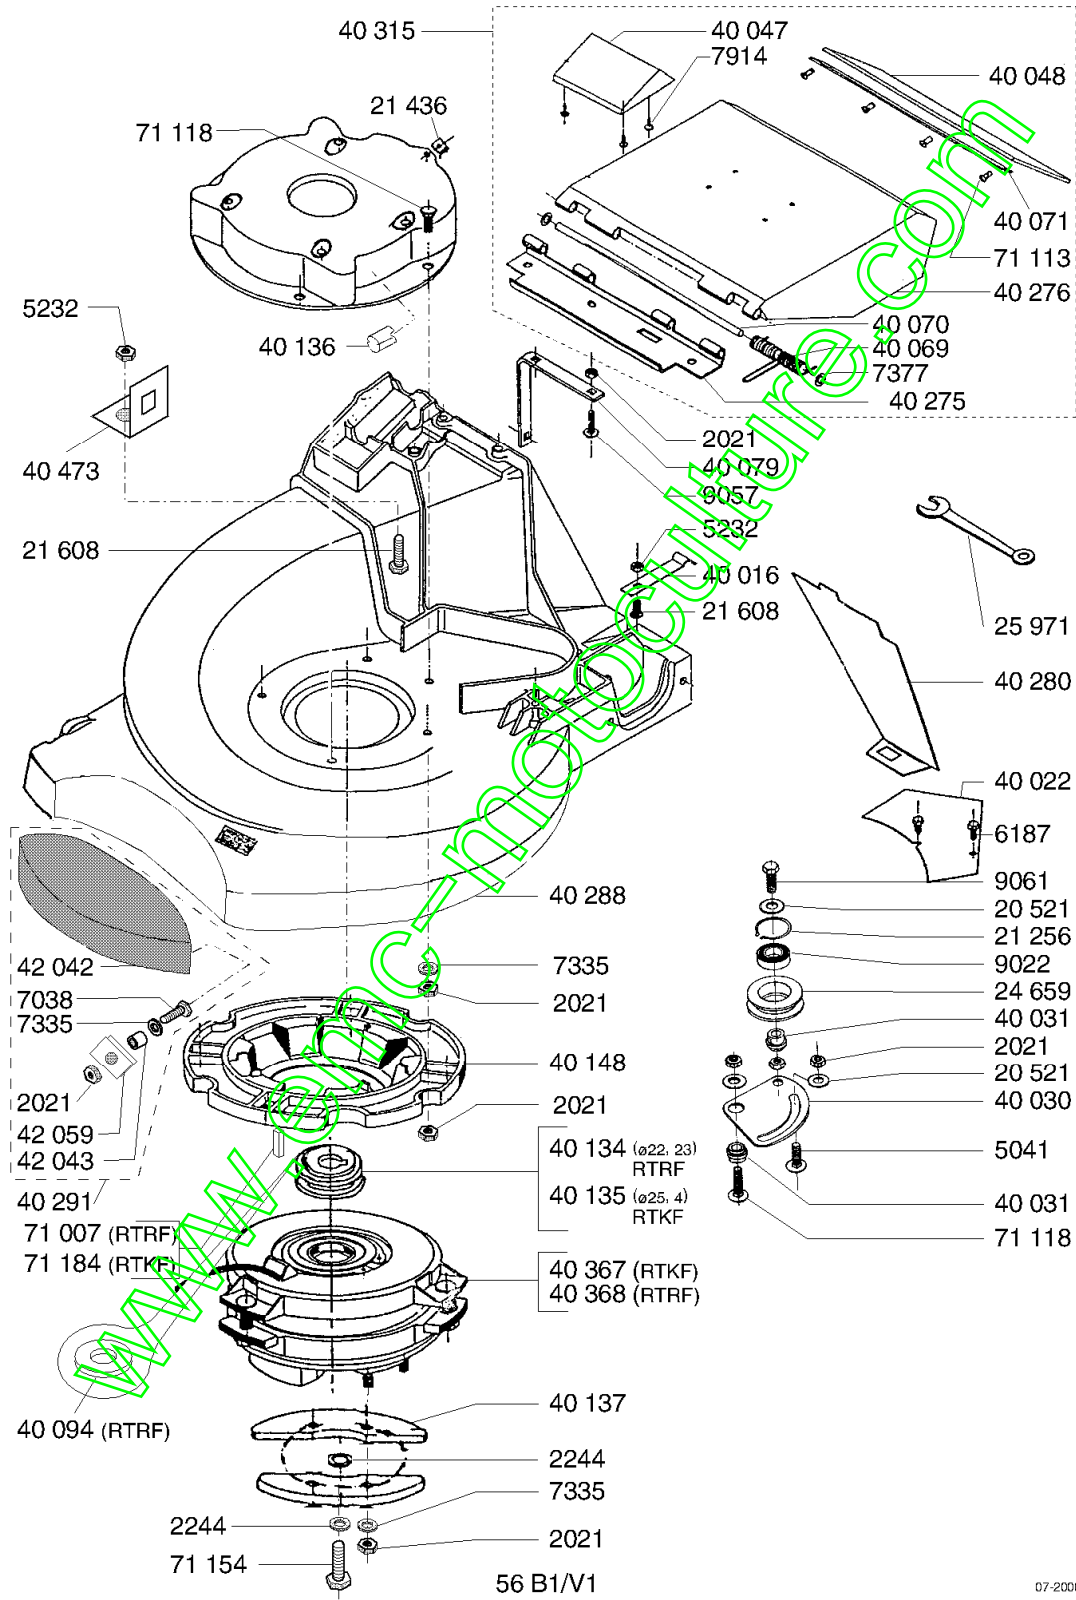

RTRF - RTKF

07-2000