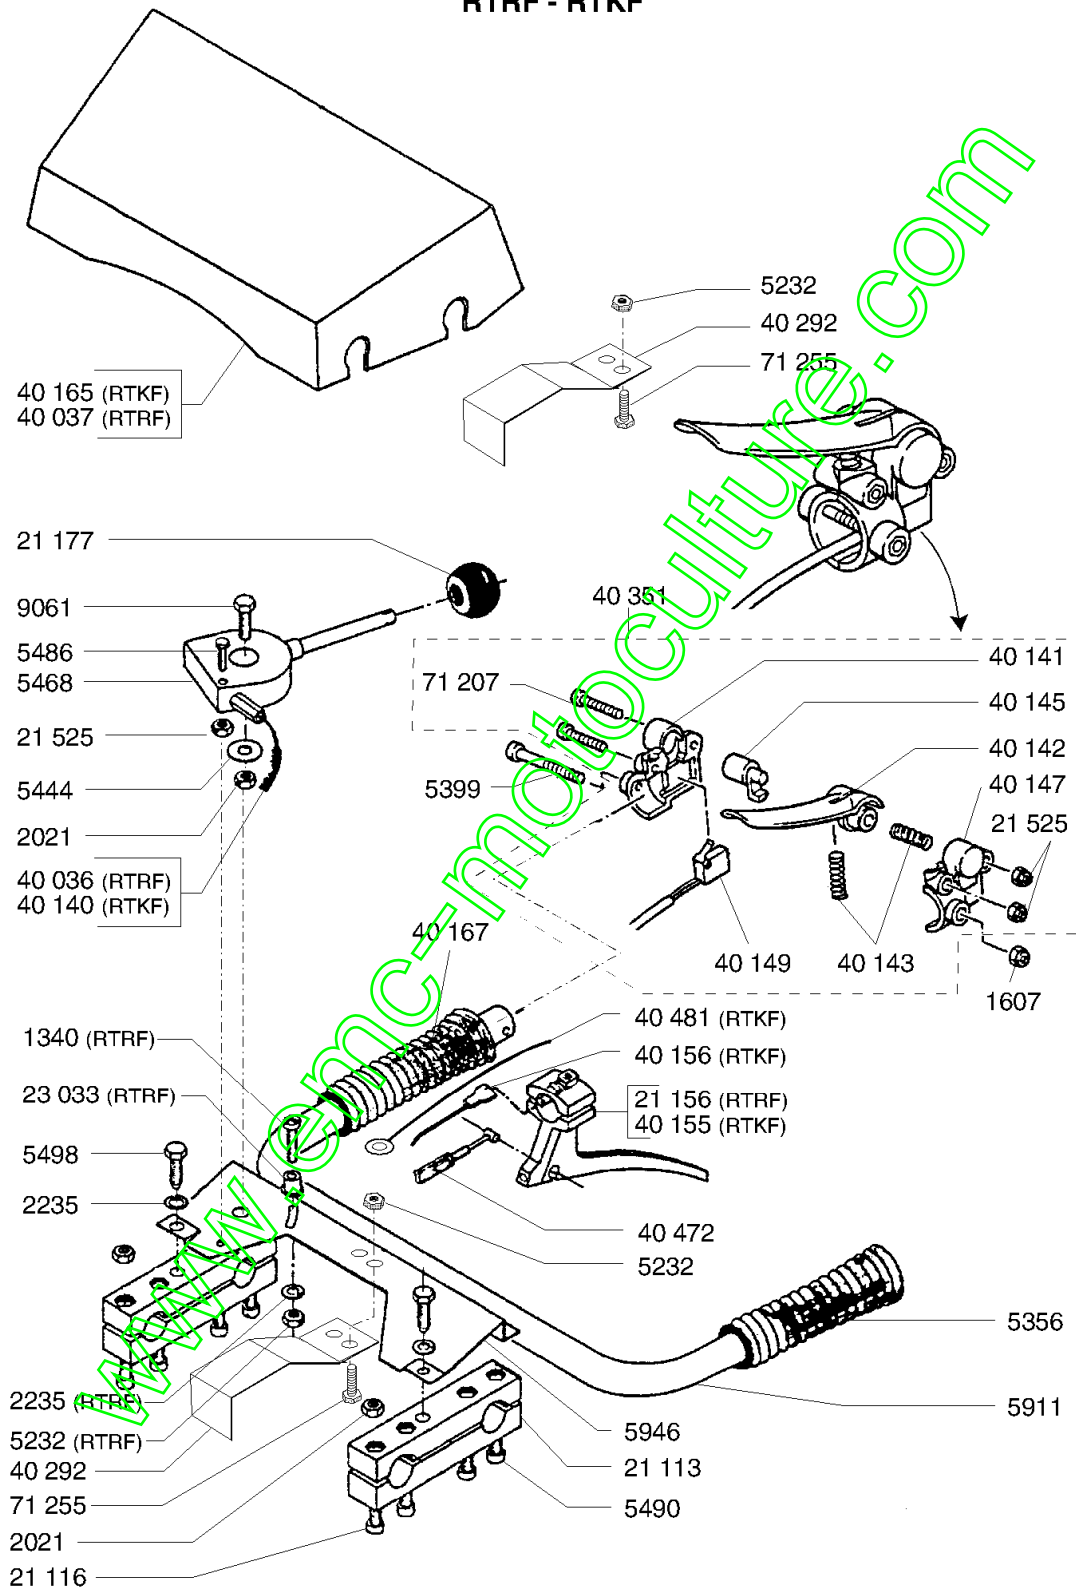

RTRF - RTKF

56 A1/V2

07-2000

Repère	Code Pièce	Désignation	Qté
2021	2021	ECROU AUTOFREIN HM8	1
5043	5043	ECROU BORGNE M 8	1
5347	5347	VIS JAPY	1
7335	7335	RDLE PL.A 8,4	1
9057	9057	VIS JAPY M 8 X 40	1
9071	9071	VIS JAPY M 8 X 20	1
9681	9681	ENS.RESERVOIR	1
20520	20520	VIS JAPY M8 X 45	1
21118	21118	COLLIER 176MM	1
21513	21513	VIS JAPY M8X50	1
40015	40015	BOUCHON GPN300	1
40038	40038	CACHE-CHAINE	1
40039	40039	CORPS DE VERROU	1
40044	40044	TRAVERSE CARCASSE	1
40080	40080	POIGNEE DE VERROU	1
40083	40083	ENTRETOISE VERROU	1
40084	40084	RESSORT VERROU	1
40102	40102	PIVOT	1
40182	40182	SUPPORT	1
40183	40183	TRAVERSE CARCASSE	1
40320	40320	GUIDON INF.D. SOUDE	1
40321	40321	GUIDON INF.G. SOUDE	1
40323	40323	GUIDON INTERMED.	1
40387	40387	JEU SUPP.RESERVOIR	1
71118	71118	VIS J M 8X35 DIN603	1

www.emc-motoculture.com

RTRF - RTKF

56 A2/V2

05-2001

Repère	Code Pièce	Désignation	Qté
1340	1340	VIS CYLINDRIQ.M6X20	1
1607	1607	ECROU AUTOFREIN HM5	1
2021	2021	ECROU AUTOFREIN HM8	1
2235	2235	RDLE PL.A 6,4	1
5232	5232	ECROU AUTOFREIN HM6	1
5356	5356	POIGNEE	1
5399	5399	VIS M5X40 DIN 912	1
5444	5444	RDLE R9 ST '9X28X3'	1
5468	5468	MANETTE GAZ/TORPEDO	1
5486	5486	VIS H M4X30	1
5490	5490	VIS CHC M8X50	1
5498	5498	VIS TAPTITE M6X16	1
5911	5911	GUIDON SUPERIEUR	1
5946	5946	TOLE ELEMENT DE CDE	1
9061	9061	VIS HM 8X30	1
21113	21113	BRIDE GUIDON	1
21116	21116	VIS CHC M 8 X 40	1
21156	21156	LEVIER FREIN TRACT.	1
21177	21177	BOULE M8	1
21525	21525	ECROU AUTOFR.HM4	1
23033	23033	BAGUE GUIDAGE	1
40036	40036	CABLE CDE GAZ RTR	1
40037	40037	BOITIER DE CDE	1
40140	40140	CABLE CDE GAZ	1
40141	40141	COQUILLE D'EMB.LAME	1
40142	40142	MANETTE EMBR.LAME	1
40143	40143	RESSORT EMBR.LAME	1
40145	40145	BOUTON POUSSOIR	1
40147	40147	COQUILLE C'EMB.LAME	1
40149	40149	MICROINTENR	1
40155	40155	LEVIER EMBRAYAGE	1
40156	40156	CABLE M.A LA MASSE	1
40165	40165	BOITIER DE CDE KAWA	1