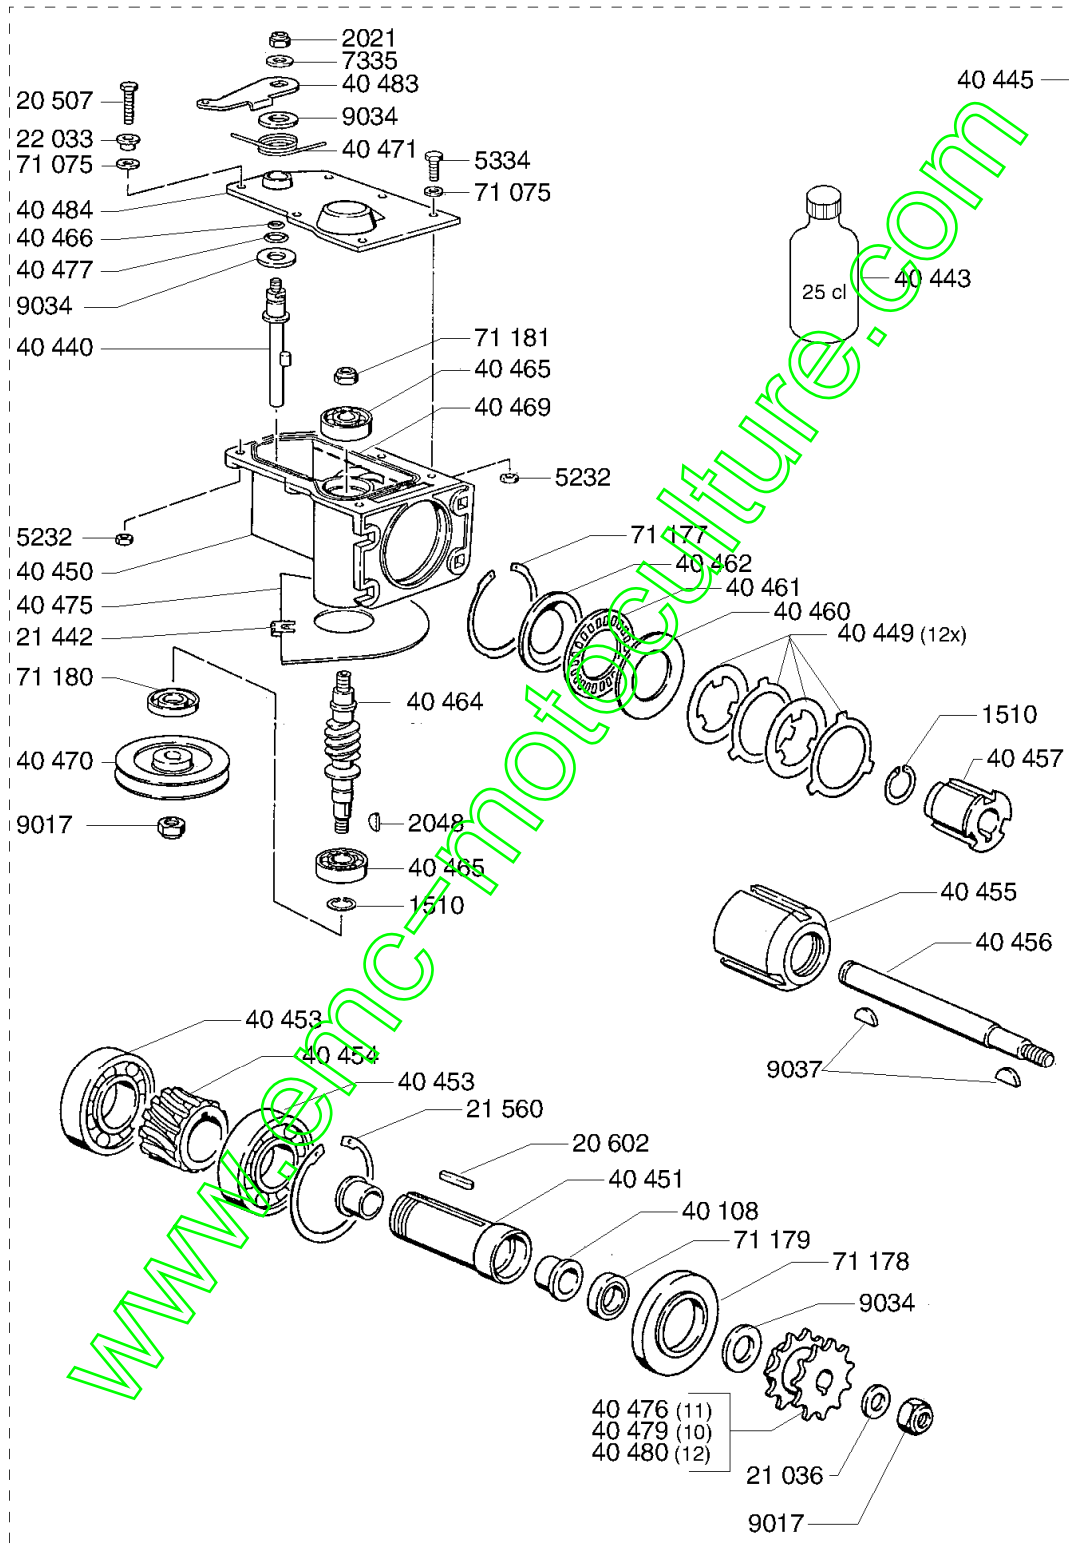

RTRF - RTKF

56 D2/V1

07-2000