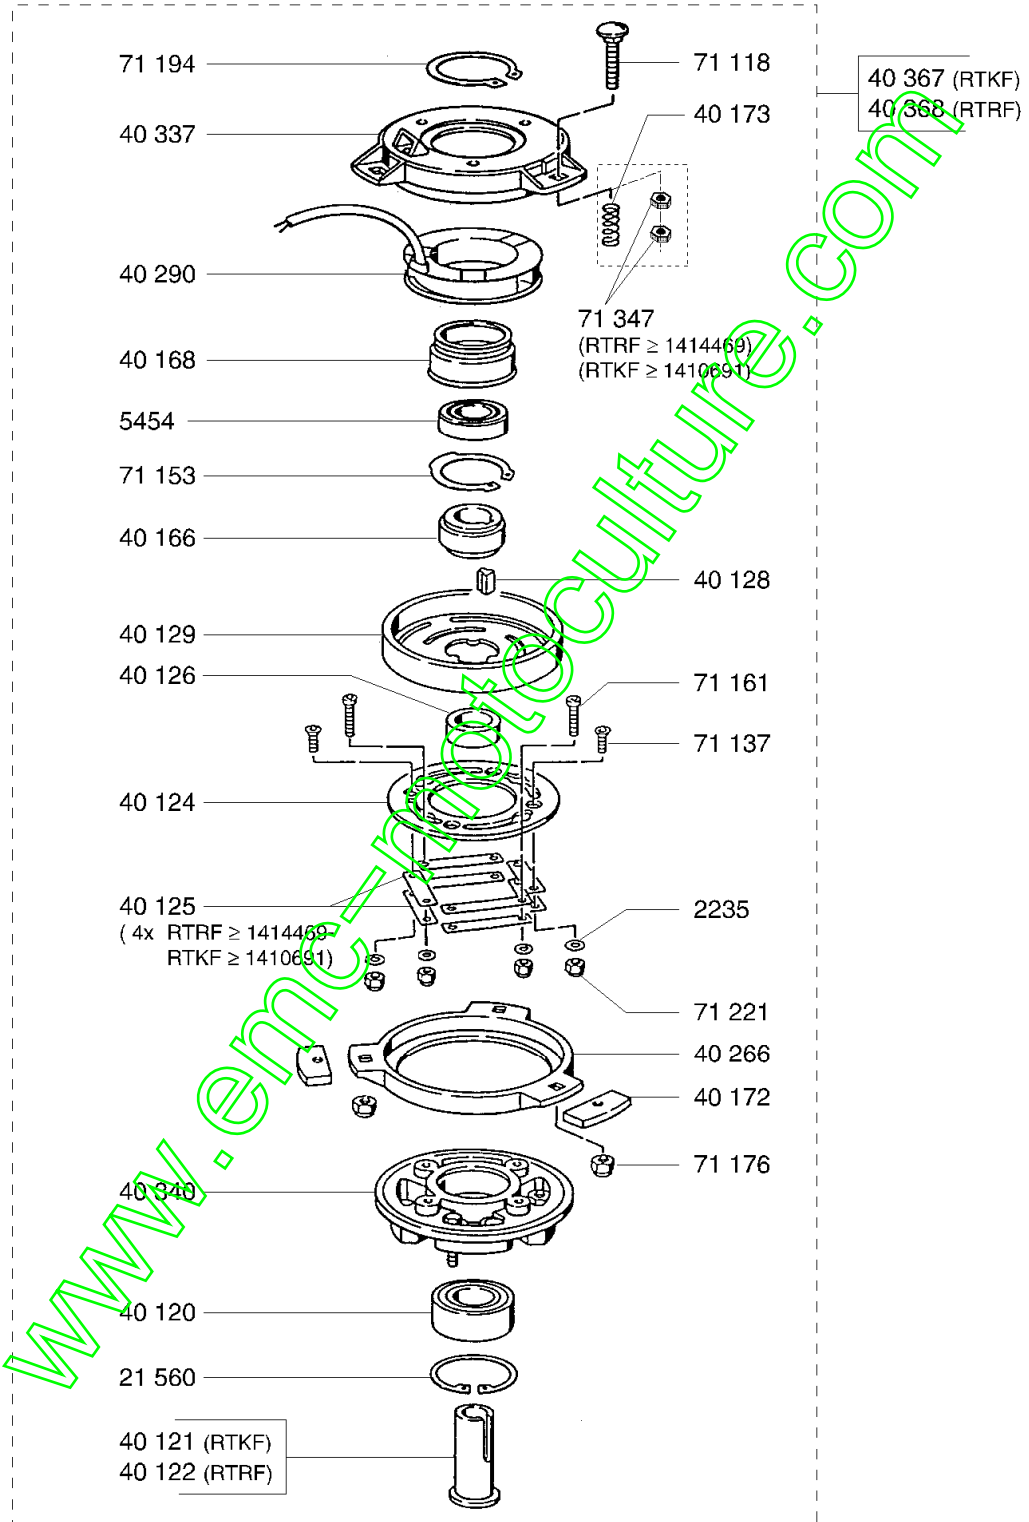

RTRF - RTKF

56 E1/V2

05-2001