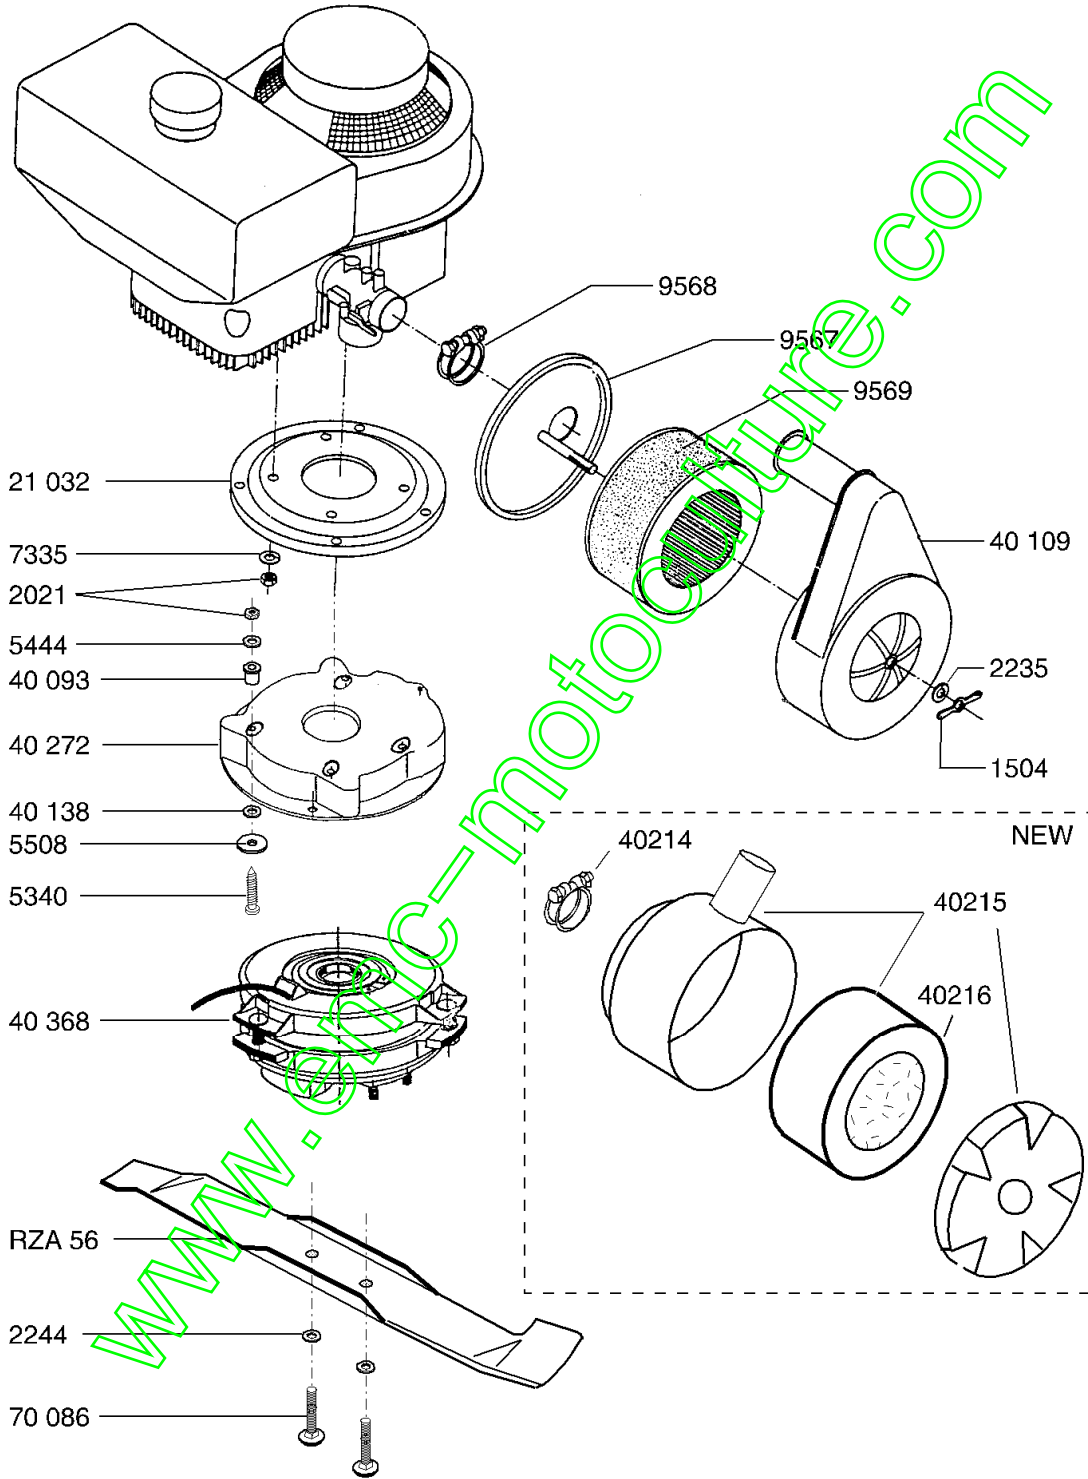

www.emc-motoculture.com

RTRF - RTKF

56 B2/V2

07-2000

Repère	Code Pièce	Désignation	Qté
2021	2021	ECROU AUTOFREIN HM8	1
2047	2047	ROUE LIBRE	1
2048	2048	CLAVETTE 3X5X13	1
5041	5041	VIS JAPY M 8 X 30	1
5347	5347	VIS JAPY	1
7335	7335	RDLE PL.A 8,4	1
9017	9017	ECROU AUTOFR.HM10	1
9022	9022	ROULEMENT A BILLES	1
9024	9024	ENTRETOISE	1
9026	9026	BANDAGE	1
9062	9062	BAGUE EPAULEE HDC	1
9071	9071	VIS JAPY M 8 X 20	1
21508	21508	VIS JAPY M10X70	1
40007	40007	PLATINE H.D.C.FIXE	1
40066	40066	CARTER ENGREN.+RDLE	1
40081	40081	AXE D'ENTRAINEMENT	1
40082	40082	ENTRETOISE RLT.	1
40085	40085	RDLE AXE ROUE	1
40107	40107	BANDAGE ROUE ARR.	1
40300	40300	ROUE ARRIERE	1
40301	40301	ROUE AVANT	1
40303	40303	ENS.PORTE-ROUE AR.G	1
40304	40304	ENS.PORTE-ROUE AR.D	1
40305	40305	ENS.PORTE-ROUE AV.G	1
40306	40306	ENS.PORTE-ROUE AV.D	1
71010	71010	CIRCL.EXT.38X1,75	1
71240	71240	VIS AUTOPERC.4,8X16	1

www.emc-motoculture.com

RTRF

Repère	Code Pièce	Désignation	Qté
RZA56	RZA56	LAME TOND. 56CM RT,RTR,RTK	1
1504	1504	ECROU PAPILLON M6	1
2021	2021	ECROU AUTOFREIN HM8	1
2235	2235	RDLE PL.A 6,4	1
2244	2244	RONDELLE GROWER	1
5340	5340	VIS A TETE HEXAGON.	1
5444	5444	RDLE R9 ST '9X28X3'	1
5508	5508	RONDELLE 029X2	1
7335	7335	RDLE PL.A 8,4	1
9567	9567	CORPS DU FILTRE	1
9568	9568	COLLIER DE SERRAGE	1
9569	9569	CARTOUCHE	1
21032	21032	BRIDE MOTEUR	1
40093	40093	SUPPORT PAULSTRA	1
40109	40109	*** Article remplacé ***	1
40138	40138	RDLE EN NITRILE	1
40214	40214	COLLIER DE FIXATION	1
40215	40215	FILTRE A AIR CPLT	1
40216	40216	CARTOUCHE	1
40272	40272	SUPPORT MOT.VERNI	1
40368	40368	ENS.FR.LAME ROTAX	1
70086	70086	VIS M10X25	1