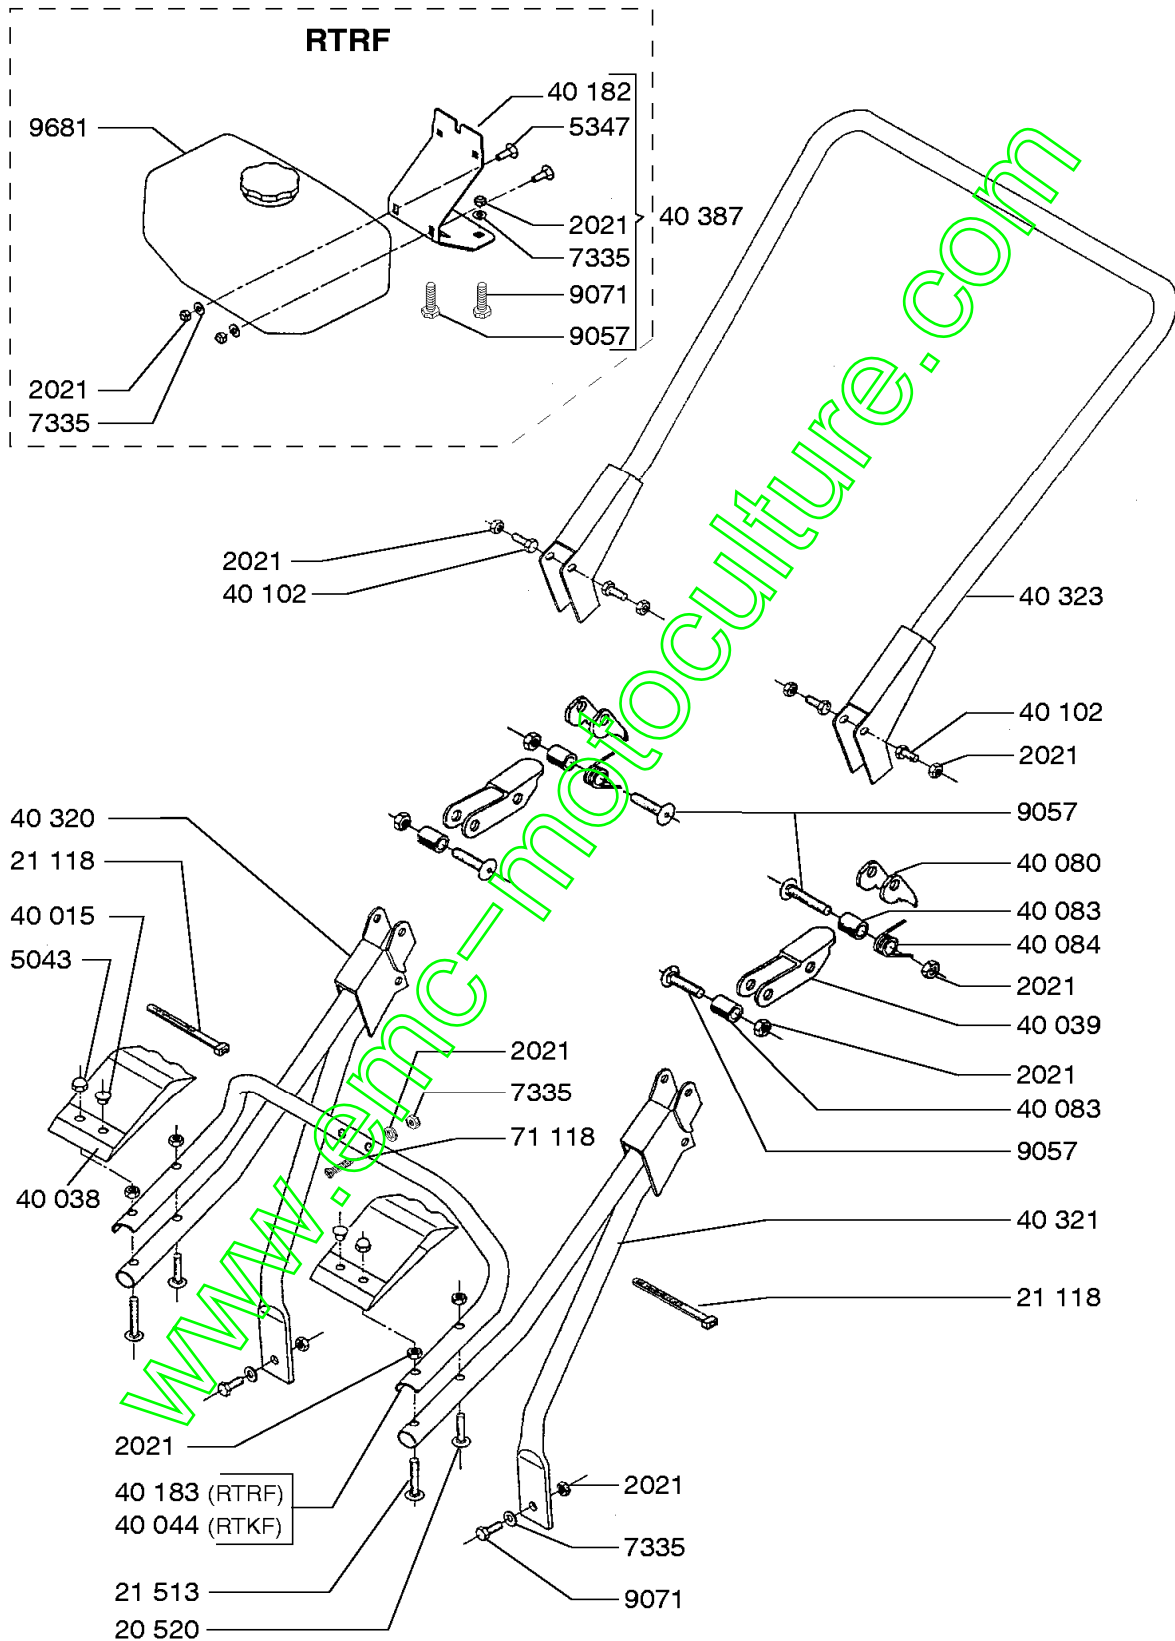

RTRF - RTKF

56 A1/V2

07-2000

Repère	Code Pièce	Désignation	Qté
2021	2021	ECROU AUTOFREIN HM8	1
5043	5043	ECROU BORGNE M 8	1
5347	5347	VIS JAPY	1
7335	7335	RDLE PL.A 8,4	1
9057	9057	VIS JAPY M 8 X 40	1
9071	9071	VIS JAPY M 8 X 20	1
9681	9681	ENS.RESERVOIR	1
20520	20520	VIS JAPY M8 X 45	1
21118	21118	COLLIER 176MM	1
21513	21513	VIS JAPY M8X50	1
40015	40015	BOUCHON GPN300	1
40038	40038	CACHE-CHAINE	1
40039	40039	CORPS DE VERROU	1
40044	40044	TRAVERSE CARCASSE	1
40080	40080	POIGNEE DE VERROU	1
40083	40083	ENTRETOISE VERROU	1
40084	40084	RESSORT VERROU	1
40102	40102	PIVOT	1
40182	40182	SUPPORT	1
40183	40183	TRAVERSE CARCASSE	1
40320	40320	GUIDON INF.D. SOUDE	1
40321	40321	GUIDON INF.G. SOUDE	1
40323	40323	GUIDON INTERMED.	1
40387	40387	JEU SUPP.RESERVOIR	1
71118	71118	VIS J M 8X35 DIN603	1

www.emc-motoculture.com

RTRF - RTKF

56 A2/V2

05-2001

Repère	Code Pièce	Désignation	Qté
1340	1340	VIS CYLINDRIQ.M6X20	1
1607	1607	ECROU AUTOFREIN HM5	1
2021	2021	ECROU AUTOFREIN HM8	1
2235	2235	RDLE PL.A 6,4	1
5232	5232	ECROU AUTOFREIN HM6	1
5356	5356	POIGNEE	1
5399	5399	VIS M5X40 DIN 912	1
5444	5444	RDLE R9 ST '9X28X3'	1
5468	5468	MANETTE GAZ/TORPEDO	1
5486	5486	VIS H M4X30	1
5490	5490	VIS CHC M8X50	1
5498	5498	VIS TAPTITE M6X16	1
5911	5911	GUIDON SUPERIEUR	1
5946	5946	TOLE ELEMENT DE CDE	1
9061	9061	VIS HM 8X30	1
21113	21113	BRIDE GUIDON	1
21116	21116	VIS CHC M 8 X 40	1
21156	21156	LEVIER FREIN TRACT.	1
21177	21177	BOULE M8	1
21525	21525	ECROU AUTOFR.HM4	1
23033	23033	BAGUE GUIDAGE	1
40036	40036	CABLE CDE GAZ RTR	1
40037	40037	BOITIER DE CDE	1
40140	40140	CABLE CDE GAZ	1
40141	40141	COQUILLE D'EMB.LAME	1
40142	40142	MANETTE EMBR.LAME	1
40143	40143	RESSORT EMBR.LAME	1
40145	40145	BOUTON POUSSOIR	1
40147	40147	COQUILLE C'EMB.LAME	1
40149	40149	MICROINTENR	1
40155	40155	LEVIER EMBRAYAGE	1
40156	40156	CABLE M.A LA MASSE	1
40165	40165	BOITIER DE CDE KAWA	1