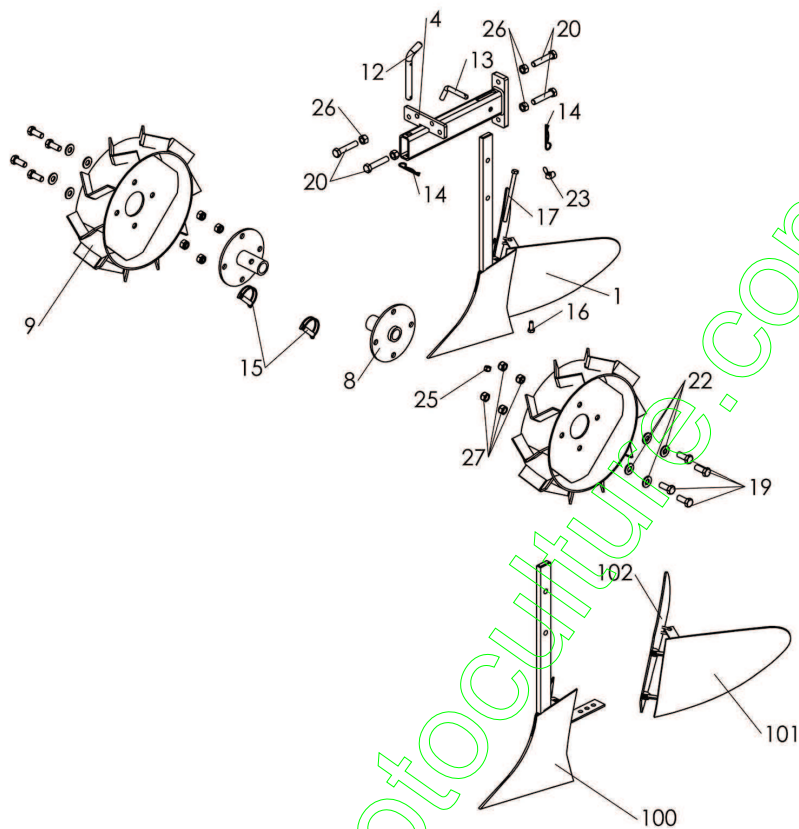

Pièces détachées

2012

Rep	Référence	Description	Qté	Remarques
1	8001010002	8001010002 BUTTEUR ROUGE (APRES	1	
4	8002010305	8002010305 PERCHE AVANT NOIRE	1	
8	8002010304	8002010304 MOYEU ROUE NOIR L.80	2	
9	8002011306	8002011306 ROUE FER ROUGE	2	
12	3002000106	3002000106 BROCHE DIA. 14X155	1	
13	3002000105	3002000105 BROCHE DIA. 10x60	1	
14	0301030005	0301030005 GOUPILLE BETA 2.5 Z x 60	2	
15	0301010007	0301010007 GOUPILLE CLIPS 10x45	2	
16	0300010806	0300010806 VIS H M 8x20 Z (10767)	1	
17	0300010805	0300010805 VIS H M8X110 Z	1	
19	0300011217	0300011217 VIS H FST M12X30 Z	8	
20	0300011218	0300011218 VIS H FST M12X60 Z	4	
22	0300401201	0300401201 RONDELLE PLATE	8	
23	0300240801	0300240801 ECROU PAPILLON M8Z	1	
25	0300210802	0300210802 ECROU FREIN H M 8 Z	1	
26	0300201202	0300201202 ECROU H M 12 Z (11431)	4	
27	0300211201	0300211201 ECROU FREIN H M 12 Z	8	
100	8002011308	8002011308 AVANT CORPS BUTTEUR	1	
101	8002011305	8002011305 VERSOIR BUTTEUR	1	
102	8002011304	8002011304 VERSOIR BUTTEUR DROIT	1