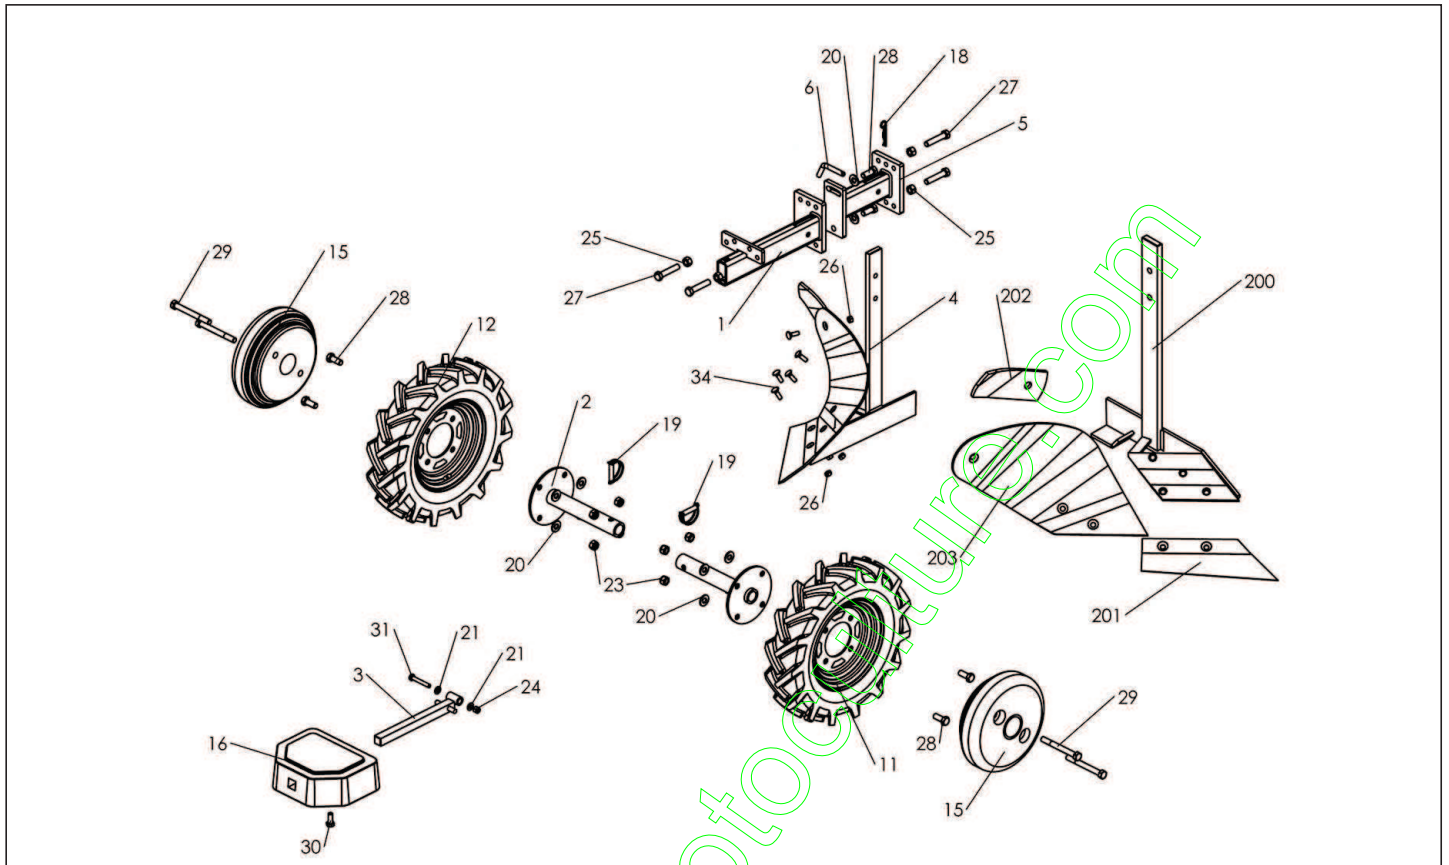

Pièces détachées 2012

Rep	Référence	Description	Qté	Remarques
1	8002010305	8002010305 PERCHE AVANT NOIRE	1	
2	8002010302	8002010302 MOYEU ROUE NOIRE 400x8	2	
3	8002010310	8002010310 SUPPORT CONTRE-POIDS	1	
4	8001010001	8001010001 CHARRUE SIMPLE 6"	1	
5	8002010306	8002010306 PERCHE ARRIERE NOIRE	1	
6	3002000105	3002000105 BROCHE DIA. 10x60	1	
11	0309000024	0309000024 ROUE GAUCHE 4.00x8	1	
12	0309000023	0309000023 ROUE DROITE 4.00x8	1	
15	0303000021	0303000021 MASSE DE ROUE 4.00x8	2	
16	0303000002	0303000002 CONTRE POIDS AVANT 20	1	
18	0301030005	0301030005 GOUPILLE BETA 2.5 Z x 60	1	
19	0301010007	0301010007 GOUPILLE CLIPS 10x45	2	
20	0300401201	0300401201 RONDELLE PLATE	10	
21	0300400802	0300400802 RONDELLE PLATE	2	
23	0300211201	0300211201 ECROU FREIN H M 12 Z	8	
24	0300210802	0300210802 ECROU FREIN H M 8 Z	1	
25	0300201202	0300201202 ECROU H M 12 Z (11431)	4	
26	0300200802	0300200802 ECROU HU M 8 (11427)	5	
27	0300011218	0300011218 VIS H FST M12X60 Z	4	
28	0300011217	0300011217 VIS H FST M12X30 Z	6	
29	0300011201	0300011201 VIS H M12x110 Z (10869)	4	
30	0300011008	0300011008 VIS H M 10x25 Z (10806)	1	
31	0300010809	0300010809 VIS H M8x55 Z (10800)	1