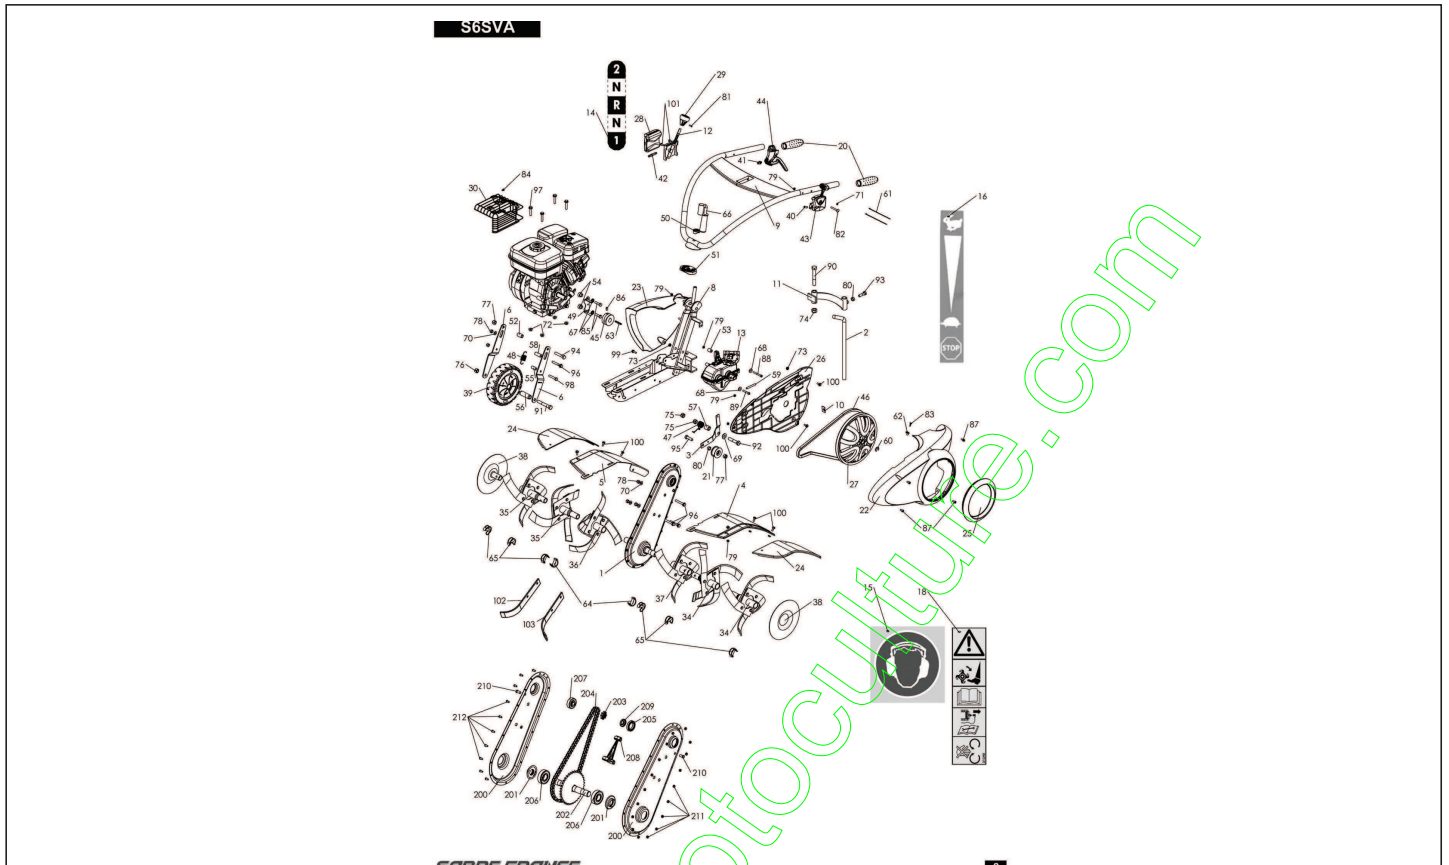

Pièces détachées

2012

Rep	Référence	Description	Qté	Remarques
1	3001000050	3001000050 CARTER 8/37 BOULONNE	1	
2	3502010320	3502010320 BEQUILLE NOIRE MTR	1	
3	3002210201	3002210201 LEVIER D'EMBAYAGE	1	
4	3002211304	3002211304 AILE PROTECTION ROUGE	1	
5	3002211303	3002211303 AILE PROTECTION ROUGE	1	
6	3002210305	3002210305 PLATINE ROUE	2	
8	3002210507	3002210507 CHASSIS GRIS S6SVA	1	
9	3002210306	3002210306 GUIDON ELLIPTIQUE NOIR	1	
10	3003210010	3003210010 BUTEE SNAP IN S6SVA	1	
11	3002000322	3002000322 CORPS EPERON CINTRE	1	
12	3001000055	3001000055 LEVIER DE VITESSE S6SVA	1	
13	3001000057	3001000057 BOITE DE VITESSE DOIGT	1	
14	0503010315	0503010315 ETIQ. VITESSE 2+N+R+N+1	1	
15	0503000077	0503000077 ETIQ. PROTECTION	1	
16	0503000045	0503000045 ETIQUETTE GAZ(64668)	1	
18	0503000036	0503000036 ETIQUETTE	1	
20	0341000068	0341000068 POIGNEE GUIDON ELASTO	2	
21	0341000003	0341000003 GALET D'EMBAYAGE	1	
22	0340010115	0340010115 CAPOT COURROIE ROUGE	1	
23	0340010114	0340010114 CAPOT DROIT ROUGE	1	
24	0340010117	0340010117 KIT EXTENSION 2 AILES	1	
25	0340010113	0340010113 DISQUE TRANSPARENT	1	
26	0340010109	0340010109 CACHE INTERIEUR NOIR	1	