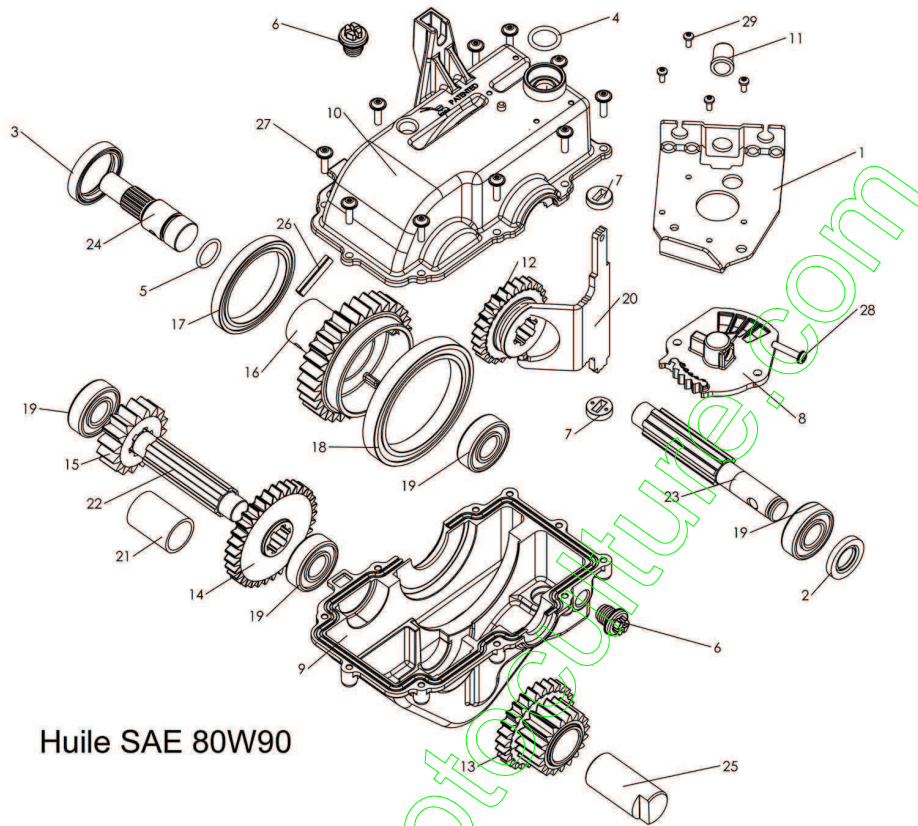

Pièces détachées

2012

Huile SAE 80W90

Rep	Référence	Description	Qté	Remarques
1	3003210011	3003210011 PLATINE CABLE DE	1	
2	0343020003	0343020003 JOINT SPI 15x28x4 S6SVA	1	
3	0343020002	0343020002 JOINT SPI 30x40x7 S6SVA	1	
4	0343010005	0343010005 JOINT TORIQUE D.15x2,5	1	
5	0343010004	0343010004 JOINT TORIQUE D.16x2	1	
6	0341000093	0341000093 BOUCHON M12x1,5 S6SVA	2	
7	0340000010	034000001 GUIDE FOURCHETTE S6SVA	2	
8	0340000009	034000009 LEVIER SELECTION	1	
9	0340000008	034000008 COQUE INFERIEURE DE	1	
10	0340000007	034000007 COQUE SUPERIEURE DE	1	
11	0307000003	0307000003 POUSSOIR A RESSORT	1	
12	0306050044	0306050044 PIGNON BALADEUR 26 DTS	1	
13	0306050043	0306050043 PIGNON MARCHE AR. 19-27	1	
14	0306050042	0306050042 PIGNON DE 1re 33 DTS	1	
15	0306050041	0306050041 PIGNON INTERMEDIAIRE	1	
16	0306050040	0306050040 PIGNON SORTIE BOITE 31	1	
17	0306010040	0306010040 ROULEMENT 6810 S6SVA	1	
18	0306010039	0306010039 ROULEMENT 6813 S6SVA	1	
19	912B6202	912 B 6202 ROULEMENT	4	
20	0304000299	0304000299 FOURCHETTE DE VITESSE	1	
21	0302020113	0302020113 ENTRETOISE 20x24x33	1	
22	0302010111	0302010111 ARBRE SECONDAIRE	1	
23	0302010110	0302010110 ARBRE D'ENTREE S6SVA	1