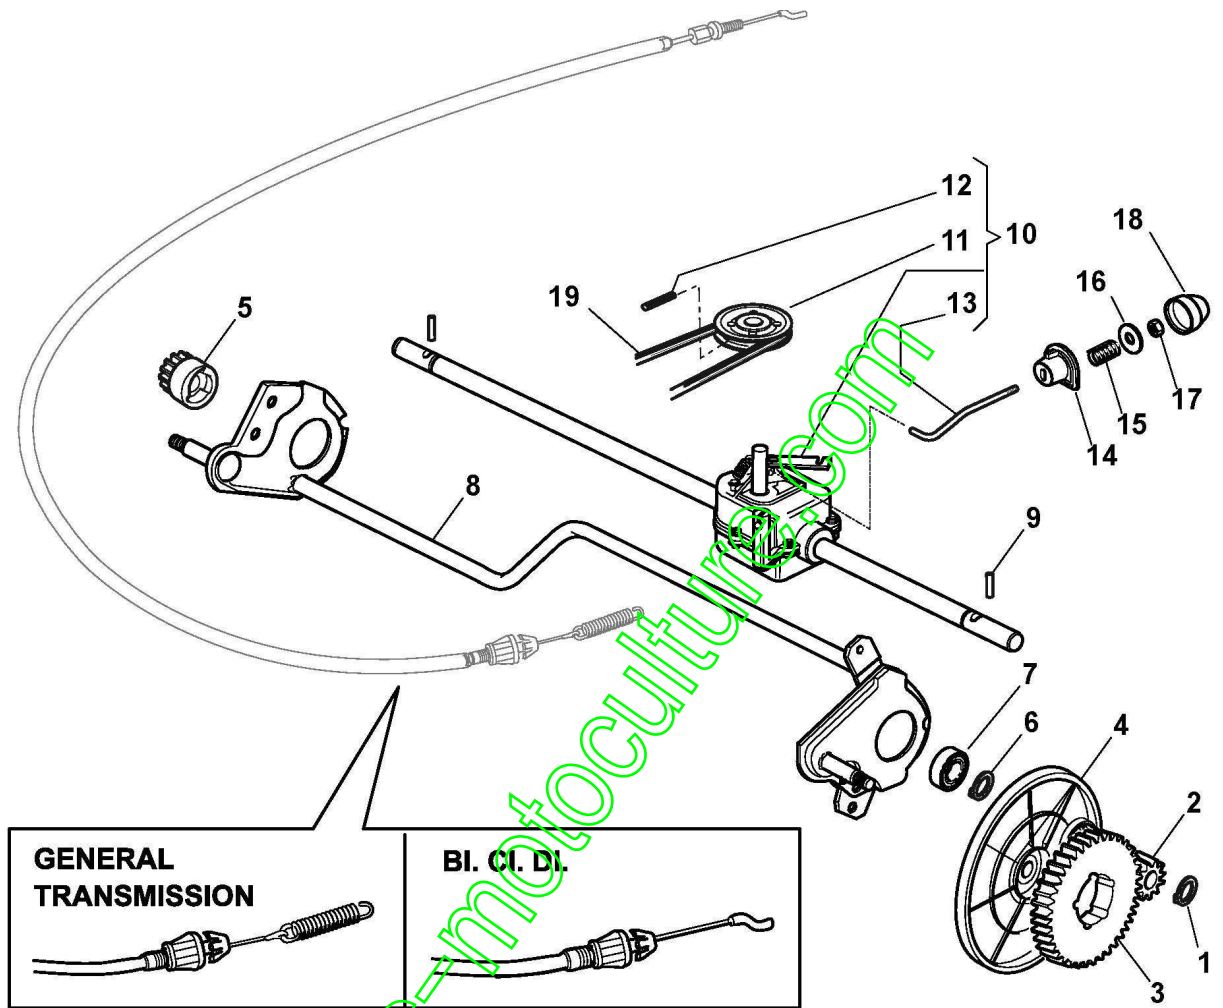

Groupe Traction

Réf. N°	Q.té :	Code article	Description	Articles	De	Jusqu'à
1	2	112608600/0	Seeger			
2	1	122570120/1	Pignon Gauche			
3	2	122120105/1	Couronne	To 31-August-2016		
3	2	122120105/2	Couronne	From 01-September-2016		
4	2	322600091/1	Protection Roue	To 31-August-2012		
4	2	322600268/0	Protection Roue	From 01-September-2012		
5	1	122570110/1	Pignon Droit			
6	2	112608600/0	Seeger			
7	2	119216035/0	Roulement			
8	1	381002811/0	Axe Roues Arriere	To 31-August-2012		
8	1	381302867/0	Axe Roues Arriere	From 01-September-2012		
9	2	122753000/0	Goupille			
10	1	181003070/0	Groupe Traction	(General Transmission);To 31-August-2001		
10	1	181003074/1	Groupe Traction	(Bi. Ci. Di.);From 01-September-2002 To 31-August-2003		
10	1	181003074/2	Groupe Traction Bi.Ci.Di	(Bi. Ci. Di.);From 01-September-2003 To 31-August-2004		
10	1	181003079/0	Groupe Traction (Noir)	(General Transmission);To 31-August-2011		
10	1	181003079/1	Groupe Traction (Noir)	(General Transmission);From 01-September-2011		
10	1	181003082/0	Groupe Traction Bi.Ci.Di. (Gris)	(Bi. Ci. Di.);From 01-September-2004 To 31-August-2005		
10	1	181003082/1	Groupe Traction Bi.Ci.Di (Gris)	(Bi. Ci. Di.);From 01-September-2005		
11	1	122601904/0	Poulie	To 31-August-2005		
11	1	122601909/0	Poulie	From 01-September-2005		
12	1	112645705/0	Goupille Élastique	ø5X32		
13	1	122033281/0	Tige Reglage	From 01-September-2004		
13	1	122033284/0	Tige Reglage	To 31-August-2004		
14	1	122041957/0	Douille	To 31-August-2001		
14	1	122041957/1	Douille	From 01-September-2001		
15	1	122450063/0	Ressort			
16	1	322680009/0	Rondelle			
17	1	112154510/0	Ecrou			
18	1	122110230/0	Couvre Moyeu			
19	1	135064150/0	Courroie