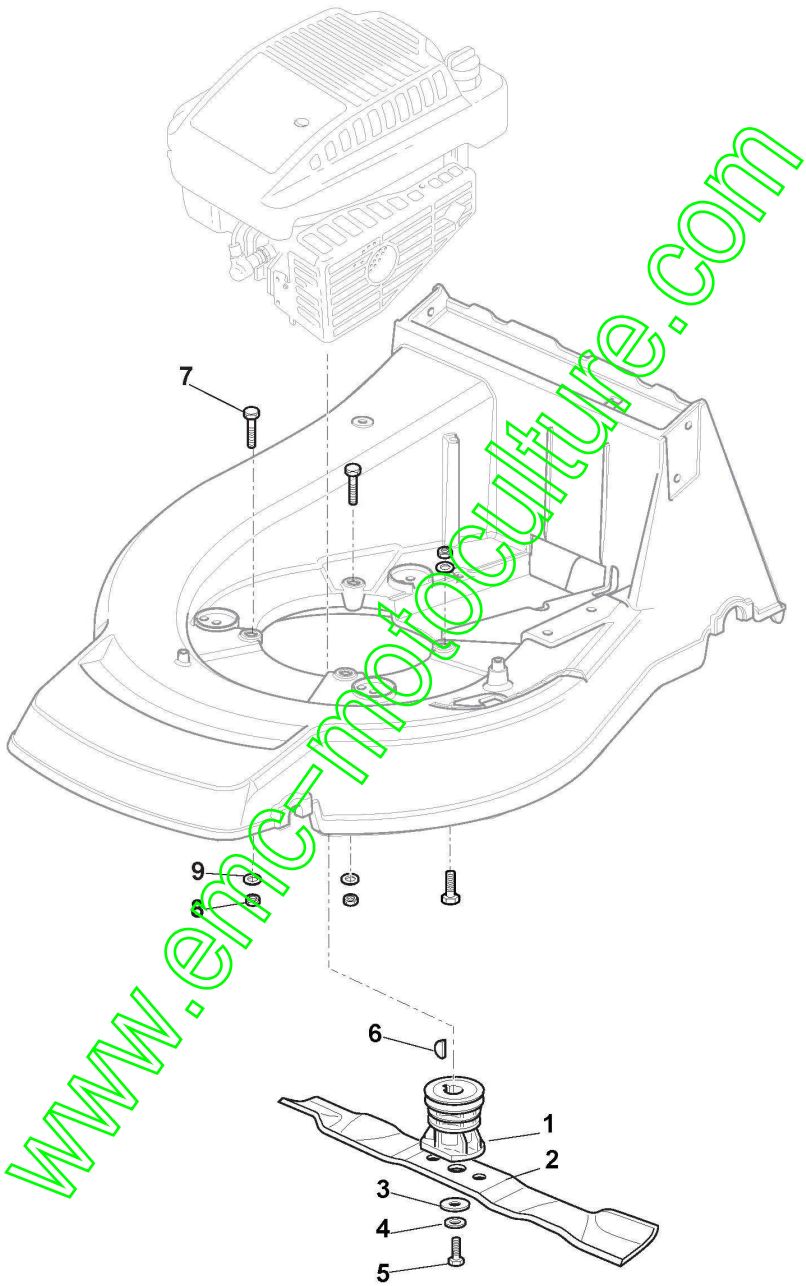

Lame De Coupe

Réf. N°	Q.té :	Code article	Description	Articles	De	Jusqu'à
1	1	122465607/1	Moyeu Avec Poulie, Arbre Moteur Ø 22.2	To 31-August-2007		
1	1	122465607/2	Moyeu Avec Poulie, Arbre Moteur Ø 22.2	From 01-September-2007 To 31-August-2010		
1	1	122465607/3	Moyeu Avec Poulie, Arbre Moteur Ø 22.2	From 01-September-2010 To 31-December-2018		
1	1	122465607/4	Moyeu Avec Poulie, Arbre Moteur Ø 22.2	From 01-January-2019		
2	1	181004366/2	Lame			
3	1	122160400/0	Disque Elastique			
4	1	112523080/0	Rondelle			
5	1	112735698/0	Vis			
6	1	112139100/0	Languette			
8	3	112155000/0	Ecrou			
9	1	112521350/0	Rondelle			

www.emc-motoculture.com