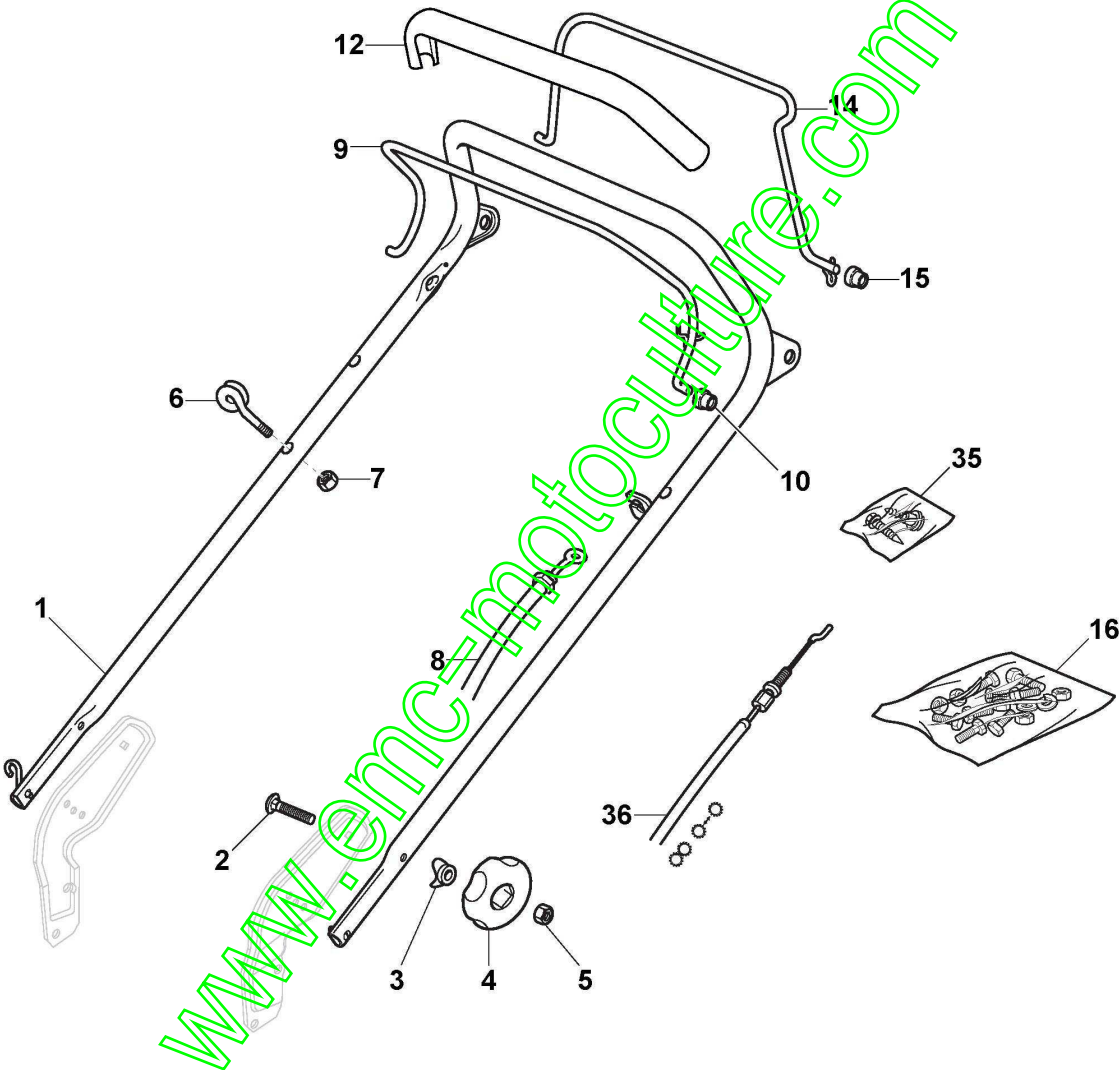

Mancheron, Partie Superieure

Réf. N°	Q.té :	Code article	Description	Articles	De	Jusqu'à
1	1	381006861/0	Mancheron, Partie Superieure Noir			
1	1	381006869/1	Mancheron, Partie Superieure	Only for Models with B&S IS		
2	2	112819105/0	Vis			
3	2	122671651/0	Rondelle			
4	2	322399804/1	Poignée Jaune			
5	2	112293200/0	Ecrou			
6	1	122430309/0	Ressort			
7	1	112154330/0	Ecrou			
8	1	181000757/0	Cable Frein Moteur			
9	1	181003291/2	Levier Frein Moteur	To 31-August-2006		
9	1	181003291/3	Levier Frein Moteur	From 01-September-2006		
10	2	122041966/0	Douille			
12	1	122291050/0	Poignée Noir			
14	1	181003288/1	Levier Traction			
15	2	122041965/0	Douille	To 31-August-2004		
15	2	322041965/1	Douille	From 01-September-2004		
16	1	381008610/0	Dotation Visserie	To 31-August-2010		
16	1	381008610/1	Dotation Visserie	From 01-September-2010		
35	1	381008609/0	Dotation Visserie	To fix the dashboard		
36	1	381000669/0	Câble, Commande Traction	(General Transmission)		
36	1	381000673/0	Câble, Commande Traction	(B, C, D,)		

www.emc-motoculture.com