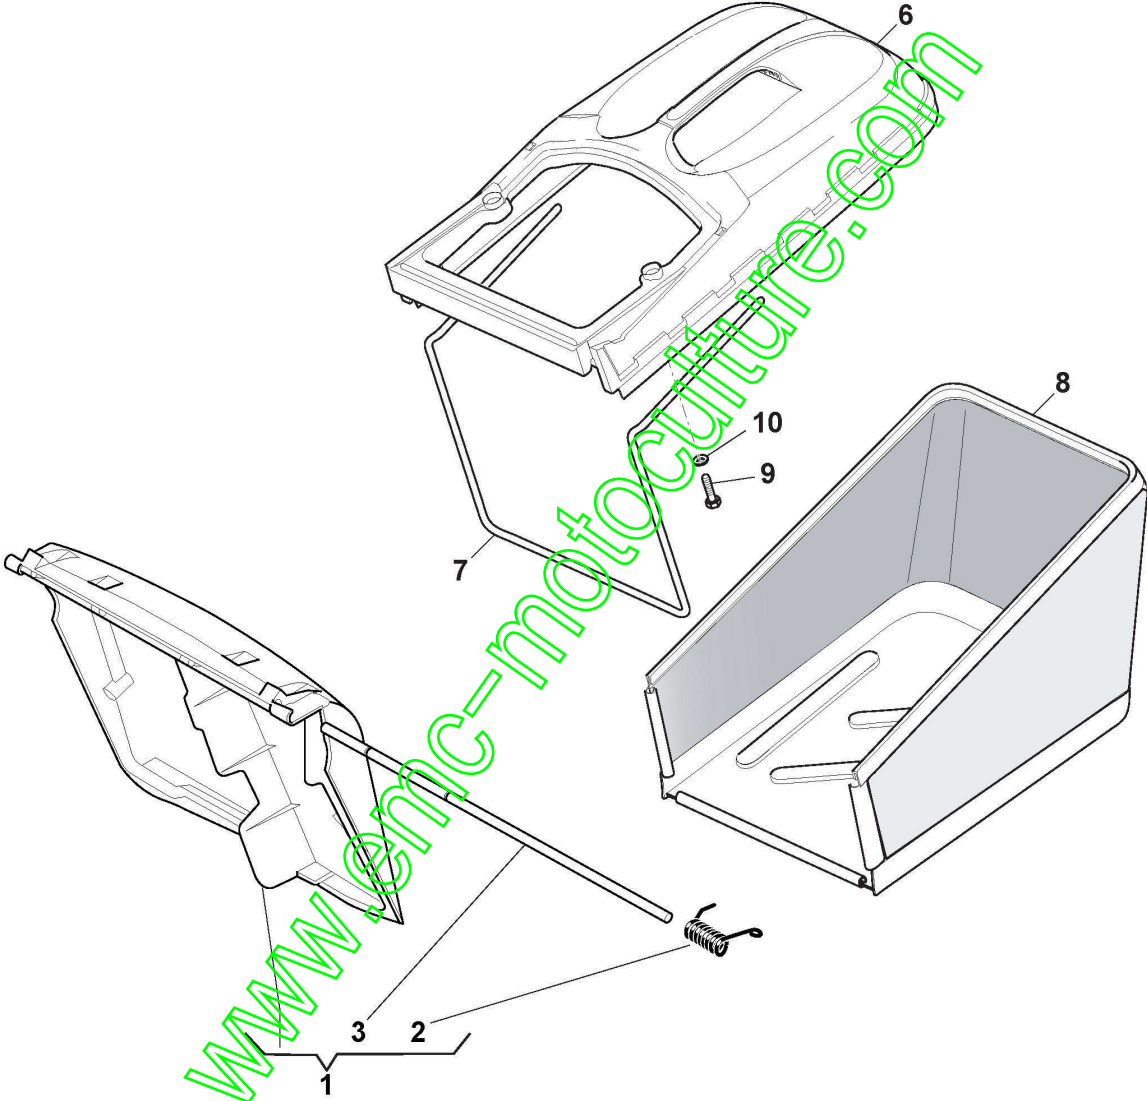

Sac De Ramassage D'Herbe

Réf. N°	Q.té :	Code article	Description	Articles	De	Jusqu'à
1	1	381008050/0	Pare-Pierres, Noir	To 26-January-2020		
1	1	381008050/1	Pare-Pierres, Noir	From 27-Januray-2020		
2	1	122451000/0	Ressort			
3	1	122517856/1	Pivot			
6	1	322486102/0	Sac, Partie Superieure			
7	1	122608526/0	Grasscatch. Lower Stiffening A	To 26-January-2020		
7	1	122608526/1	Renforcement Inferieure	From 27-Januray-2020		
8	1	181002212/0	Sac, Toile	Black without Logo		
9	2	112728680/0	Vis			
10	2	112523050/0	Rondelle			

www.emc-motoculture.com