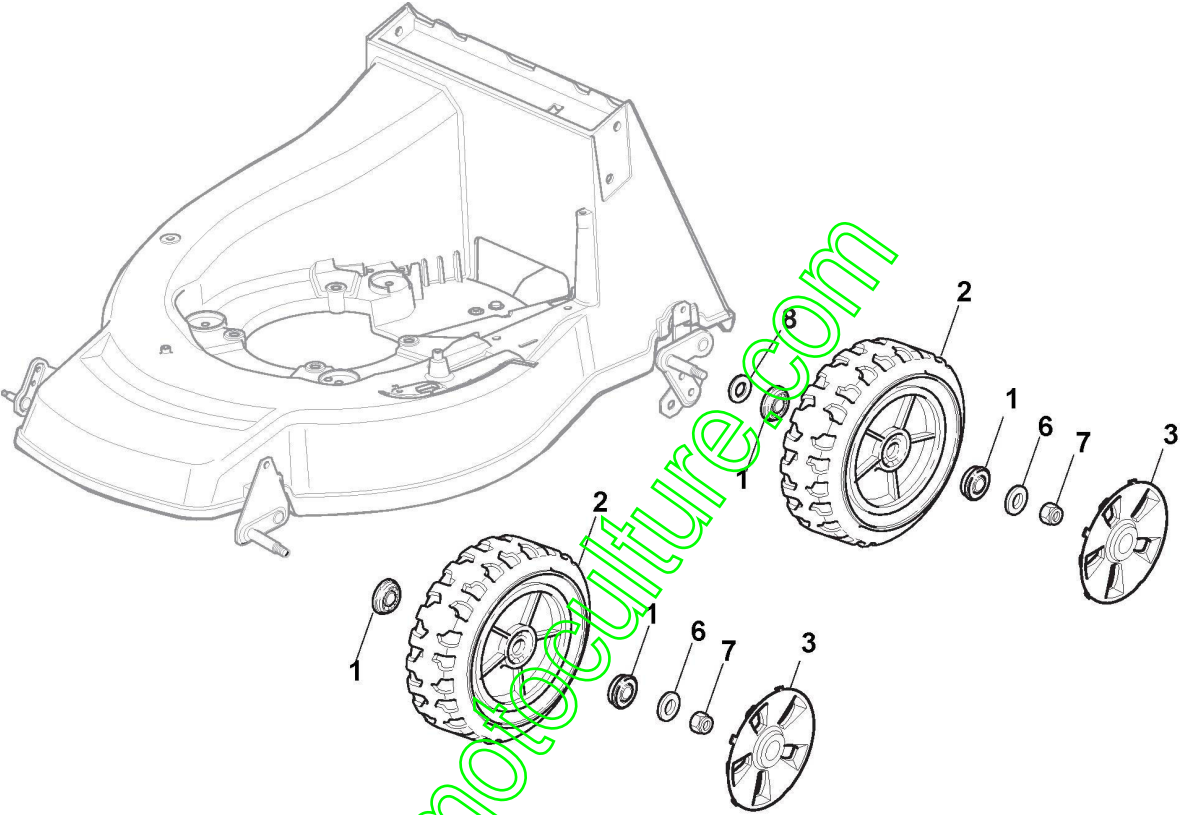

Roues et Couver-Moyeu

Réf. N°	Q.té :	Code article	Description	Articles	De	Jusqu'à
1	8	119216035/0	Roulement			
2	4	381007490/0	Roue Ø 210			
3	4	322110643/0	Couvre-Moyeu Gris			
6	8	112521350/0	Rondelle			
7	8	112155000/0	Ecrou			
8	4	112530150/0	Rondelle Elastique			

www.emc-motoculture.com