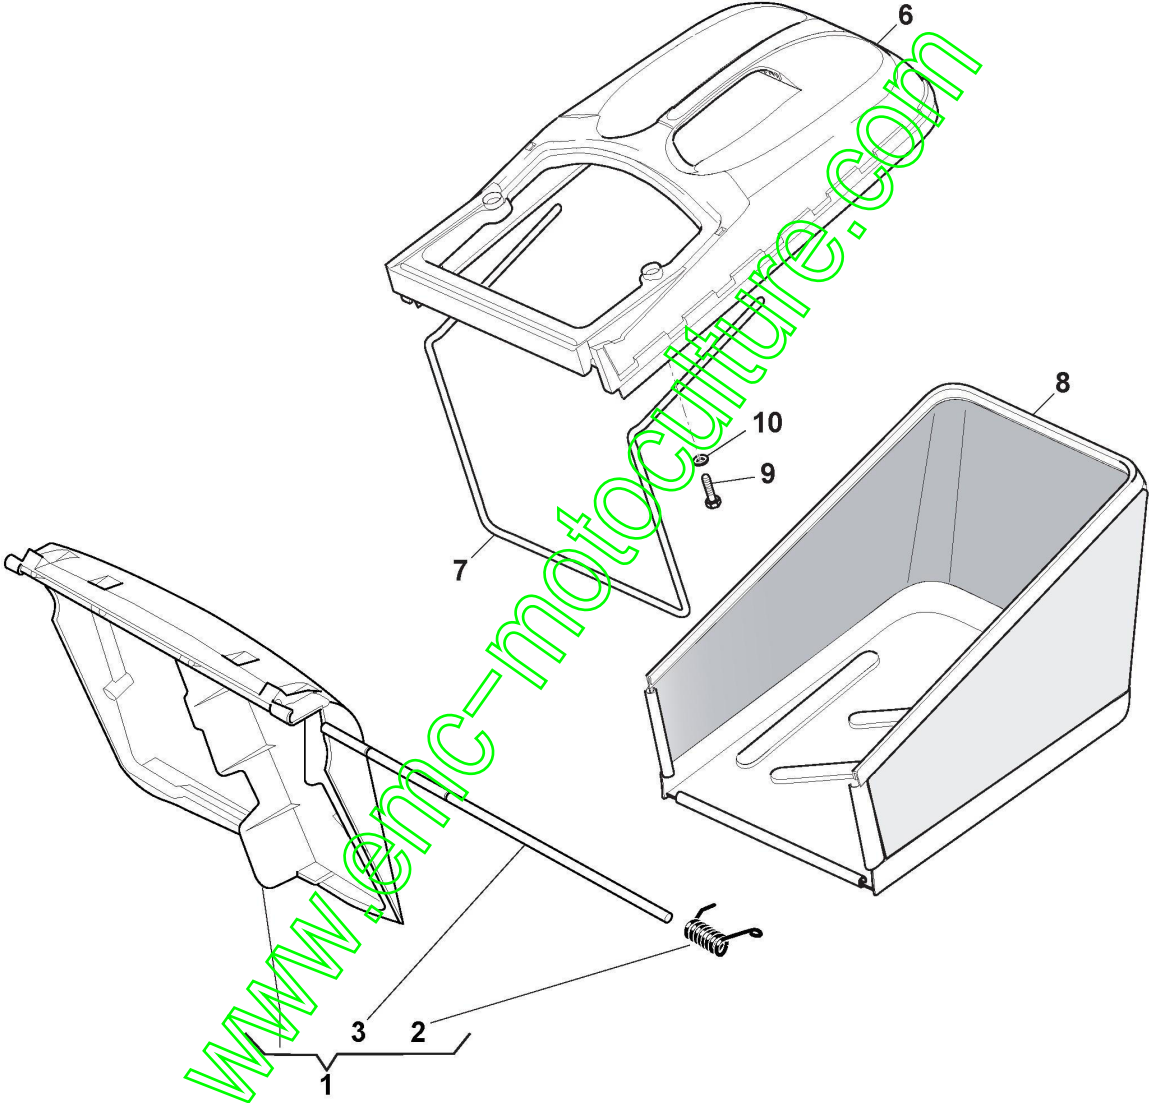

Sac De Ramassage D'Herbe

Réf. N°	Q.té :	Code article	Description	Articles	De	Jusqu'à
1	1	381008050/0	Pare-Pierres, Noir			To
1	1	381008050/1	Pare-Pierres, Noir		From	26-January-2020
2	1	122451000/0	Ressort			
3	1	122517856/1	Pivot			
6	1	322486102/0	Sac, Partie Superieure			
7	1	122608526/0	Grasscatch. Lower Stiffening A			To S/N 20JA2WBH
7	1	122608526/1	Renforcement Inferieure		From S/N 20JA2WBH 030875	
8	1	181002212/0	Sac, Toile	Black without Logo		
9	2	112728680/0	Vis			
10	2	112523050/0	Rondelle			

www.emc-motoculture.com