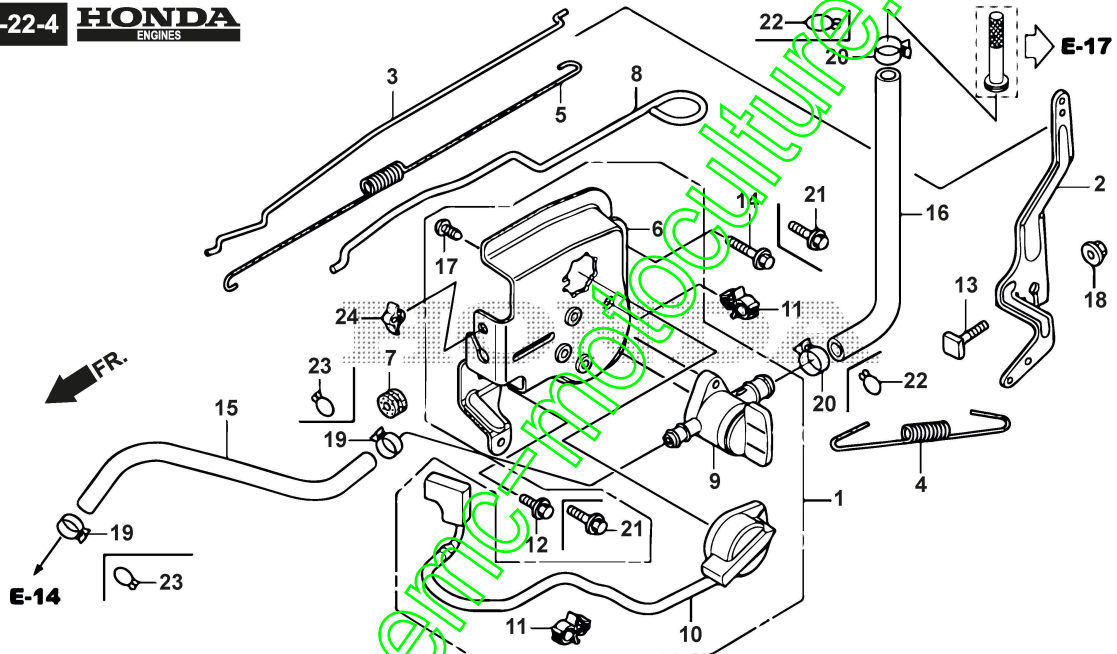

www.emc-motocycles.com

E-22-4 **HONDA**
ENGINES

Control - GCV160A0 S4 GB SD

Réf. N°	Q.té :	Code article	Description	Articles	De	Jusqu'à
2	1	118551984/0	Arm, Governor	Honda: 16551-ZM0-010		
3	1	118551985/0	Rod, Governor	Honda: 16555-Z0L-801		
4	1	118551994/0	Spring, Governor	Honda: 16561-Z0L-900		
5	1	118552003/0	Spring, Throttle Return	Honda: 16562-ZM0-000		
13	1	HONDA_SP	Honda Spare Parts	Honda: 90015-ZE5-010 - BOLT, GOVERNOR ARM		
18	1	HONDA_SP	Honda Spare Parts	Honda: 94050-06000 - NUT, FLANGE, 6MM		