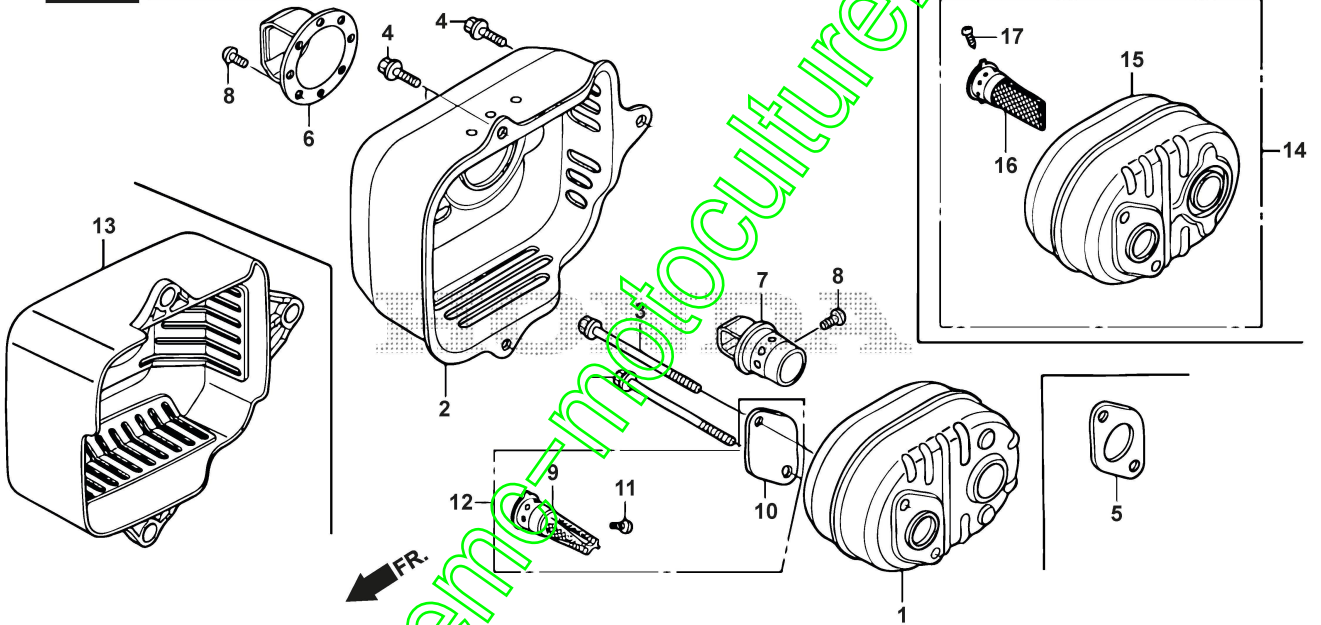

E-16 **HONDA**
ENGINES

Muffler

Réf. N°	Q.té :	Code article	Description	Articles	De	Jusqu'à
1	1	118552074/0	Muffler Comp.	Honda: 18310-Z0Y-010		
2	1	118552082/0	Protector, Muffler	Honda: 18321-Z0L-810		
3	2	118552219/0	Bolt, Flange, 6X79 (Ct200)	Honda: 90004-ZL8-000		
4	3	HONDA_SP	Honda Spare Parts	Honda: 90013-883-000 - BOLT, FLANGE, 6X12 (CT200)		
5	-1	118552087/0	Gasket, Muffler	Honda: 18381-ZL8-305		
9	-1	HONDA_SP	Honda Spare Parts	Honda: 18350-ZL8-000 - ARRESTER COMP., SPARK		
10	-1	HONDA_SP	Honda Spare Parts	Honda: 18356-ZL8-000 - PLATE, ARRESTER NUMBER		
12	-1	HONDA_SP	Honda Spare Parts	Honda: 06180-Z0J-000 - ARRESTER KIT, SPARK		
14	-1	HONDA_SP	Honda Spare Parts	Honda: 18300-Z8A-000 - MUFFLER ASSY. (ARRESTER)		
15	-1	HONDA_SP	Honda Spare Parts	Honda: 18310-Z8A-000 - MUFFLER COMP.		
16	-1	HONDA_SP	Honda Spare Parts	Honda: 18350-Z0Y-000 - ARRESTER COMP., SPARK		
17	-1	HONDA_SP	Honda Spare Parts	Honda: 90055-ZE1-000 - SCREW, TAPPING, 4X6		

www.emc-motoculture.com