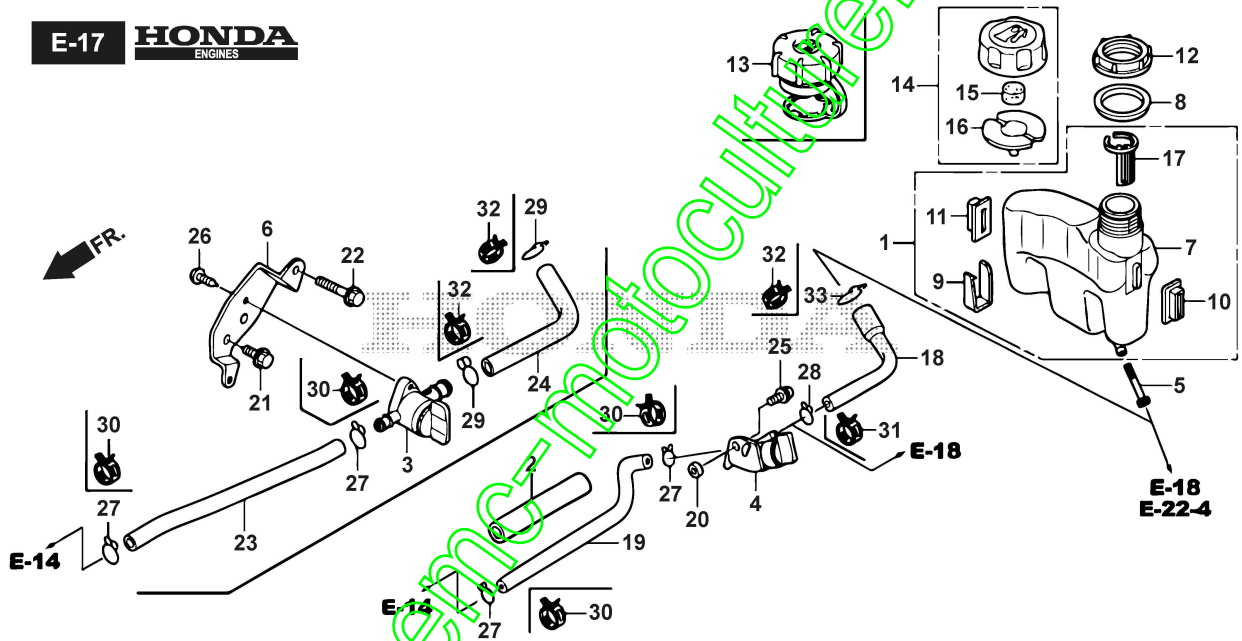

E-17 **HONDA**
ENGINES

Fuel Tank

Réf. N°	Q.té :	Code article	Description	Articles	De	Jusqu'à
3	1	118552021/0	Cock Assy., Fuel	Honda: 16950-Z0Y-003		
5	1	118552022/0	Strainer, Fuel	Honda: 16952-Z8B-000		
6	1	HONDA_SP	Honda Spare Parts	Honda: 16961-Z0L-900 - STAY, FUEL COCK		
7	1	118552049/0	Tank, Fuel	Honda: 17511-Z8B-801		
8	1	118552051/0	Seal, Fuel Filler Neck	Honda: 17514-Z0L-000		
10	1	118552055/0	Rubber A, Tank Mounting	Honda: 17532-Z8B-800		
11	1	118552058/0	Rubber B, Tank Mounting	Honda: 17533-Z8B-800		
12	1	118552060/0	Nut, Tank Mounting	Honda: 17534-Z0L-000		
14	1	118552064/0	Cap Assy., Fuel Tank	Honda: 17620-ZL8-023		
15	1	HONDA_SP	Honda Spare Parts	Honda: 17622-888-010 - SPONGE, FUEL CAP BREATHER		
16	1	HONDA_SP	Honda Spare Parts	Honda: 17624-ZE7-000 - PACKING, FUEL CAP		
17	1	118552065/0	Gauge, Fuel Level	Honda: 17636-Z0L-010		
21	1	HONDA_SP	Honda Spare Parts	Honda: 90013-883-000 - BOLT, FLANGE, 6X12 (CT200)		
22	1	HONDA_SP	Honda Spare Parts	Honda: 90015-883-000 - BOLT, FLANGE, 6X28 (CT200)		
23	1	HONDA_SP	Honda Spare Parts	Honda: 91424-Z8B-901 - TUBE, FUEL, 4.5X110		
24	1	HONDA_SP	Honda Spare Parts	Honda: 91427-Z8B-901 - TUBE, FUEL, 7.3X160		
26	1	HONDA_SP	Honda Spare Parts	Honda: 93913-25220 - SCREW, TAPPING, 5X12 (PO)		
27	2	HONDA_SP	Honda Spare Parts	Honda: 95002-50000 - CLIP, TUBE (C9)		
29	2	HONDA_SP	Honda Spare Parts	Honda: 95002-02130 - CLIP, TUBE (B12.5)		

www.emc-motocycle.com