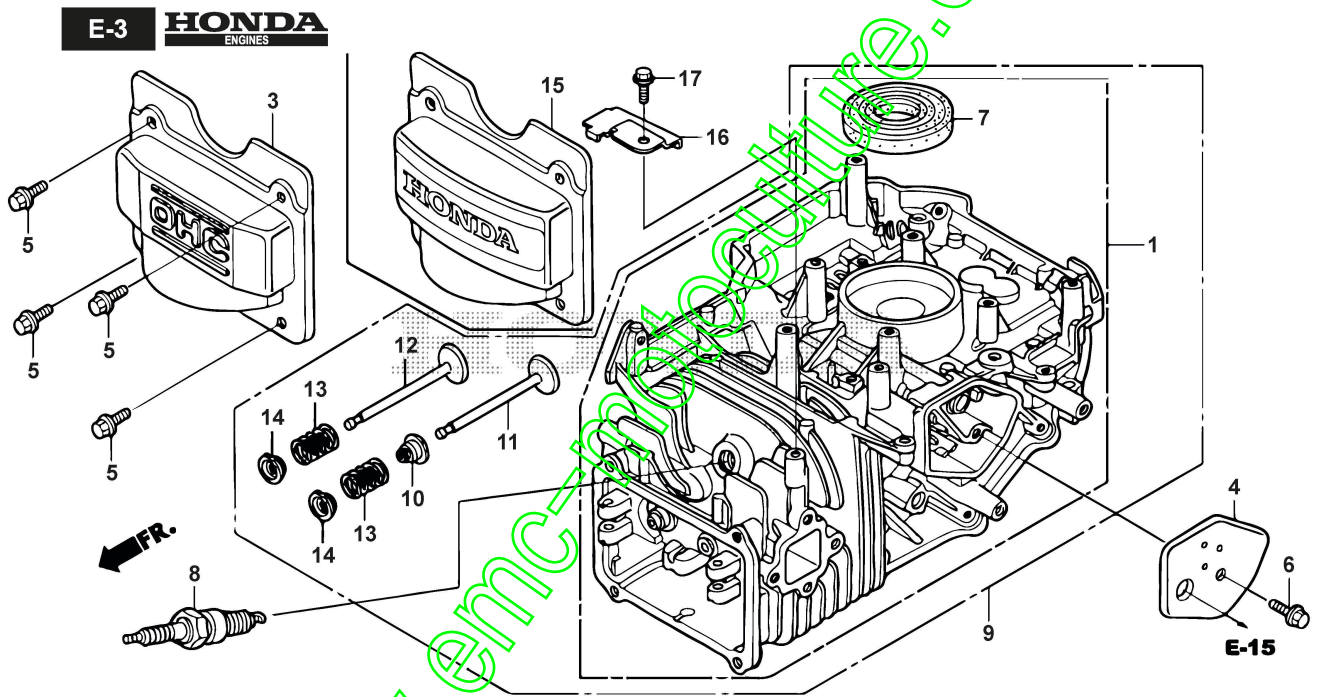

Cylinder Barrel

Réf. N°	Q.té :	Code article	Description	Articles	De	Jusqu'à
1	1	118551722/0	Barrel Assy., Cylinder	Honda: 12000-Z8B-415		
1	1	118551723/0	Barrel Assy., Cylinder	Honda: 12000-Z8B-417		
4	1	118551748/0	Cover Comp., Breather	Honda: 12355-ZL8-000		
5	4	HONDA_SP	Honda Spare Parts	Honda: 90013-883-000 - BOLT, FLANGE, 6X12 (CT200)		
7	1	118552252/0	Oil Seal, 25.4X62X6	Honda: 91201-ZL8-003		
8	1	118552279/0	Plug, Spark (Bpr5Es) (Ngk)	Honda: 98079-55846		
10	1	118551737/0	Seal, Valve Stem	Honda: 12209-Z8B-003		
11	1	118551855/0	Valve, In. (Technostar)	Honda: 14711-ZL8-000		
12	1	118551859/0	Valve, Ex. (C8E)	Honda: 14721-Z8B-000		
12	1	118551862/0	Valve, Ex. (L8E)	Honda: 14721-ZL8-000		
13	2	118551874/0	Spring, Valve	Honda: 14751-ZL8-000		
14	2	118551875/0	Retainer, Valve Spring	Honda: 14771-Z0J-000		
15	1	118551744/0	Cover, Head	Honda: 12311-Z8B-000		
16	1	118551962/0	Bracket, Regulator	Honda: 16384-Z8B-000		
17	1	HONDA_SP	Honda Spare Parts	Honda: 90014-952-000 - BOLT, FLANGE, 6X14 (CT200)		

www.emc-motoculture.com