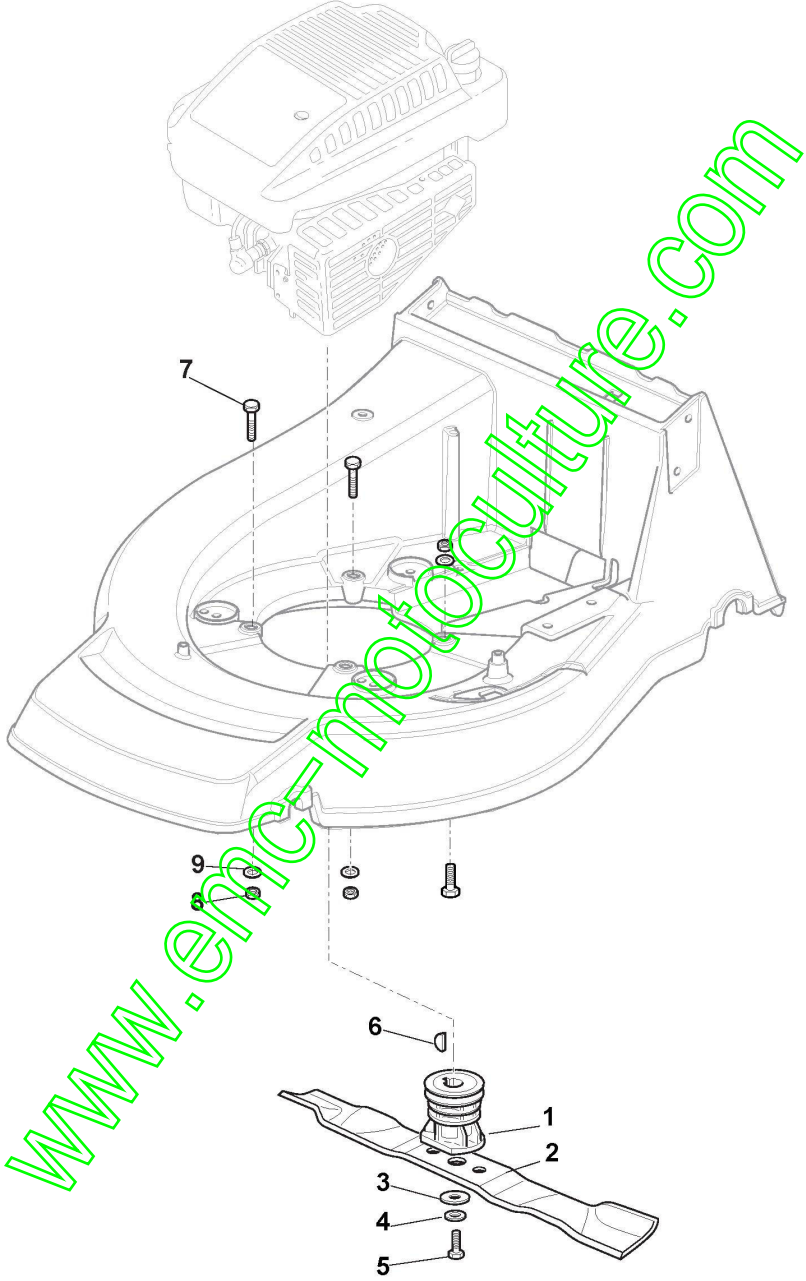

Lame De Coupe

Réf. N°	Q.té :	Code article	Description	Articles	De	Jusqu'à
1	1	1111-9180-01	Moyeu Lame	Stiga Packed into 122465608/3		
1	1	122465608/1	Moyeu Avec Poulie, Arbre Moteur Ø 25		From 01-Septem	To 31-August-
1	1	122465608/2	Moyeu Avec Poulie, Arbre Moteur Ø 25		From 01-Septem	To 31-Decemb
1	1	122465608/3	Moyeu Avec Poulie, Arbre Moteur Ø 25		ber-2009 From 01-January-	er-2018
2	1	1111-9122-02	Lame Mulching	Stiga Packed into 181004381/1	From 01-Septem	
2	1	1111-9192-01	Blade	Stiga Packed into 181004366/2	ber-2018	To
2	1	181004381/1	Lame Standard			
3	1	122160400/0	Disque Elastique			
4	1	112523080/0	Rondelle			
5	1	112735698/0	Vis			
6	1	112139150/0	Clavette, Arbre Moteur Ø 25			
7	3	112691900/0	Vis			
8	3	112155000/0	Ecrou			
9	1	112521350/0	Rondelle			

www.emc-motoculture.com