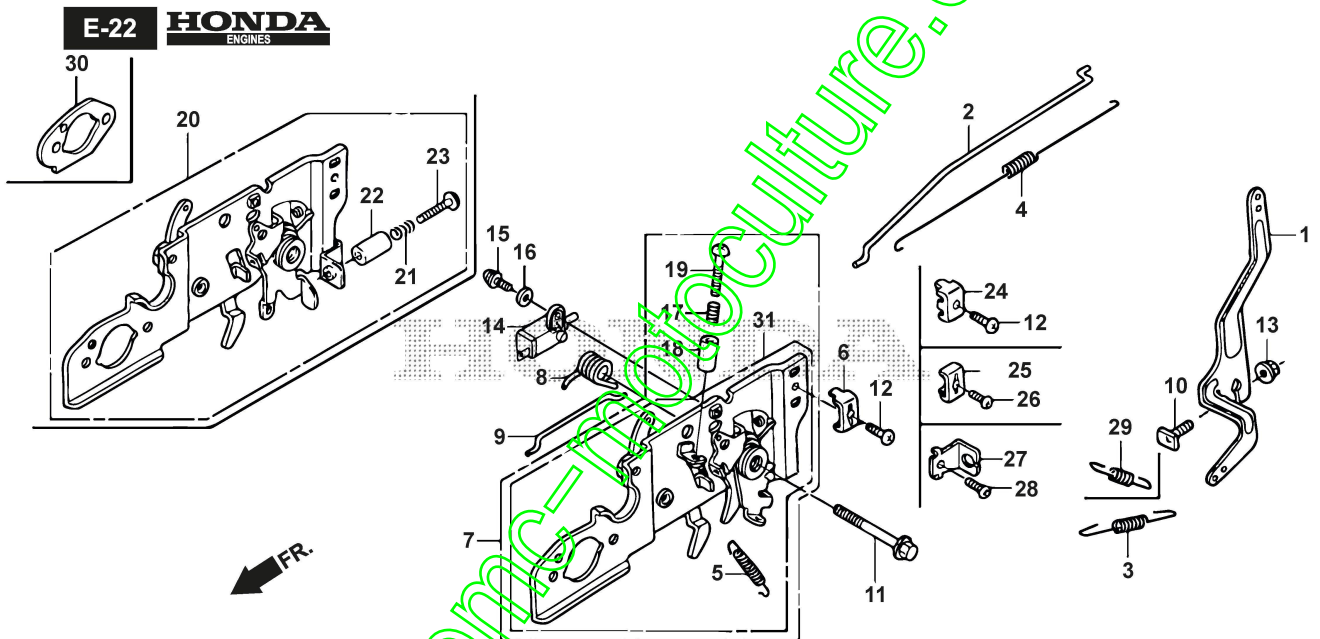

www.emc-motocycle.com

E-19 **HONDA**
ENGINES

Flywheel - GCV160A0 S4 LE SD

Réf. N°	Q.té :	Code article	Description	Articles	De	Jusqu'à
1	1	118551807/0	Key, Special Woodruff, 25X18	Honda: 13331-Z8B-900		
3	1	118551699/0	Coil Assy., Ignition (Tec) (Use For F/W	Honda: 30500-ZL8-014		
4	1	118552168/0	Flywheel Assy. (Tec) (Use For Ign. Coil	Honda: 31105-ZM0-000		
5	1	HONDA_SP	Honda Spare Parts	Honda: 32195-Z0L-000 - CORD, STOP SWITCH		
6	1	118552202/0	Switch Assy., Engine Stop (N.C)	Honda: 35120-ZM0-003		
7	1	118552208/0	Brake Assy.	Honda: 75100-Z0L-901		
8	1	118552214/0	Spring, Brake Lever	Honda: 75113-ZM0-000		
10	1	HONDA_SP	Honda Spare Parts	Honda: 90014-952-000 - BOLT, FLANGE, 6X14 (CT200)		
11	1	HONDA_SP	Honda Spare Parts	Honda: 90018-ZE1-000 - BOLT, FLANGE, 6X23 (CT200)		
12	1	HONDA_SP	Honda Spare Parts	Honda: 90018-ZE1-000 - BOLT, FLANGE, 6X23 (CT200)		
13	1	HONDA_SP	Honda Spare Parts	Honda: 90201-Z0T-800 - NUT, SPECIAL, 14MM		
14	1	HONDA_SP	Honda Spare Parts	Honda: 90681-959-003 - CLIP A, CABLE (NIFCO) 3.8MM BLACK)		
15	1	HONDA_SP	Honda Spare Parts	Honda: 93892-0401200 - SCREW-WASHER, 4X12		
16	1	HONDA_SP	Honda Spare Parts	Honda: 94403-04000 - WASHER, PLAIN, 4MM		
21	1	HONDA_SP	Honda Spare Parts	Honda: 75110-Z0L-901 - BRAKE SUB ASSY.		

www.emc-motocycle.com

Control - GCV160A0 S4 LE SD

Réf. N°	Q.té :	Code article	Description	Articles	De	Jusqu'à
1	1	118551984/0	Arm, Governor	Honda: 16551-ZM0-010		
2	1	118551985/0	Rod, Governor	Honda: 16555-Z0L-801		
3	1	118551993/0	Spring, Governor	Honda: 16561-Z0L-000		
4	1	118552003/0	Spring, Throttle Return	Honda: 16562-ZM0-000		
10	1	HONDA_SP	Honda Spare Parts	Honda: 90015-ZE5-010 - BOLT, GOVERNOR ARM		
13	1	HONDA_SP	Honda Spare Parts	Honda: 94050-06000 - NUT, FLANGE, 6MM		