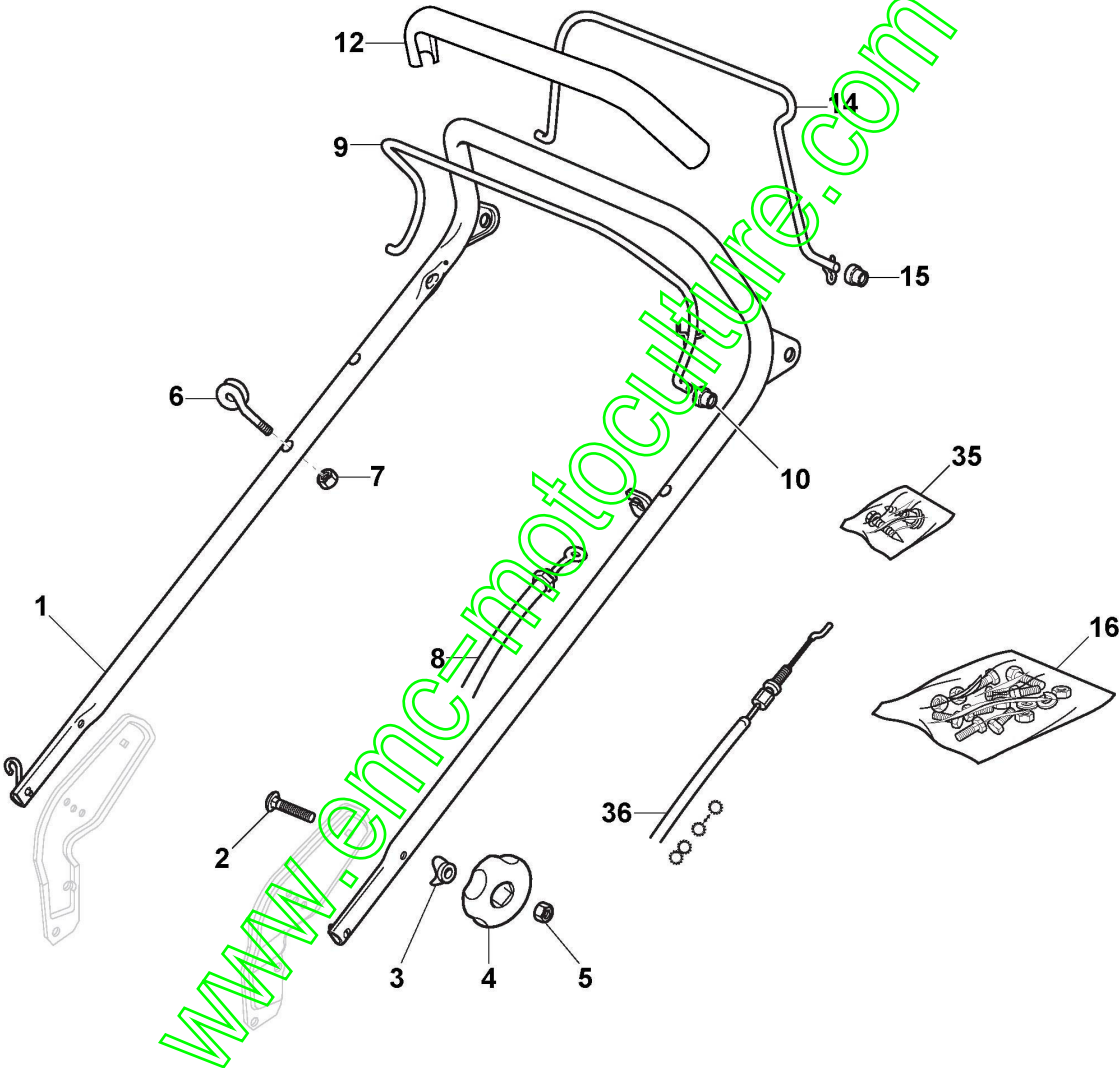

Mancheron, Partie Superieure

Réf. N°	Q.té :	Code article	Description	Articles	De	Jusqu'à
1	1	381006861/0	Mancheron, Partie Superieure Noir			
1	1	381006869/1	Mancheron, Partie Superieure	Only for Models with B&S IS		
2	2	112819105/0	Vis			
3	2	122671651/0	Rondelle			
4	2	322399804/1	Poignée Jaune, Noir			
5	2	112293200/0	Ecrou			
6	1	122430309/0	Ressort			
7	1	112154330/0	Ecrou			
8	1	181000616/1	Cable Frein Moteur			
9	1	181003291/2	Levier Frein Moteur			To
9	1	181003291/3	Levier Frein Moteur		From	
10	2	122041966/0	Douille		01-Septem	ber-2006
12	1	122291050/0	Poignée Noir			
14	1	181003288/1	Levier Traction			
15	2	122041965/0	Douille			To
15	2	322041965/1	Douille		From	31-August-2004
16	1	381008610/0	Dotation Visserie			To
16	1	381008610/1	Dotation Visserie		From	31-August-2010
35	1	381008609/0	Dotation Visserie	To fix the dashboard		
36	1	381000669/0	Câble, Commande Traction	(General Transmission)		
36	1	381000673/0	Câble, Commande Traction	(B, C, D,)		

www.emc-motoculture.com