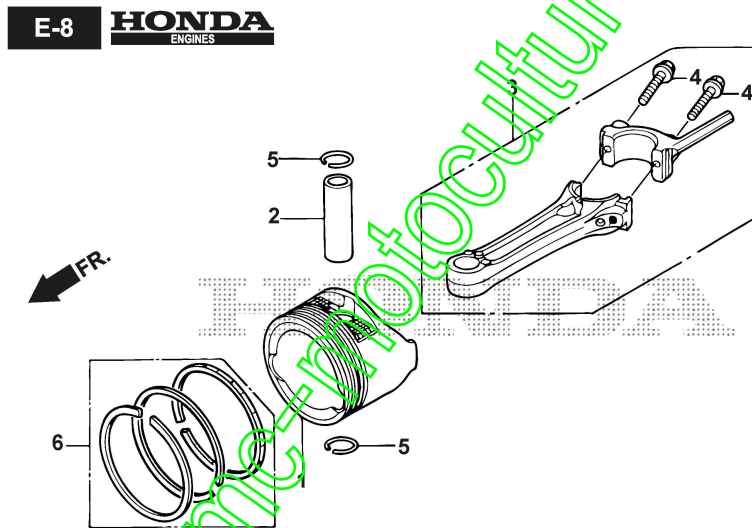

www.ems-motoculture.com

Piston/Connecting Rod

Réf. N°	Q.té :	Code article	Description	Articles	De	Jusqu'à
1	1	118551774/0	Piston	Honda: 13101-Z8A-900		
2	1	118551783/0	Pin, Piston	Honda: 13111-Z8B-000		
3	1	118551790/0	Rod Assy., Connecting	Honda: 13200-Z0J-000		
4	2	HONDA_SP	Honda Spare Parts	Honda: 90006-Z8B-000 - BOLT, CONNECTING ROD		
5	2	118552241/0	Clip, Piston Pin, 13Mm	Honda: 90551-ZE0-000		
6	1	118551758/0	Ring Set, Piston (Std.) (Teikoku)	Honda: 13010-Z0L-014		

www.emc-motoculture.com