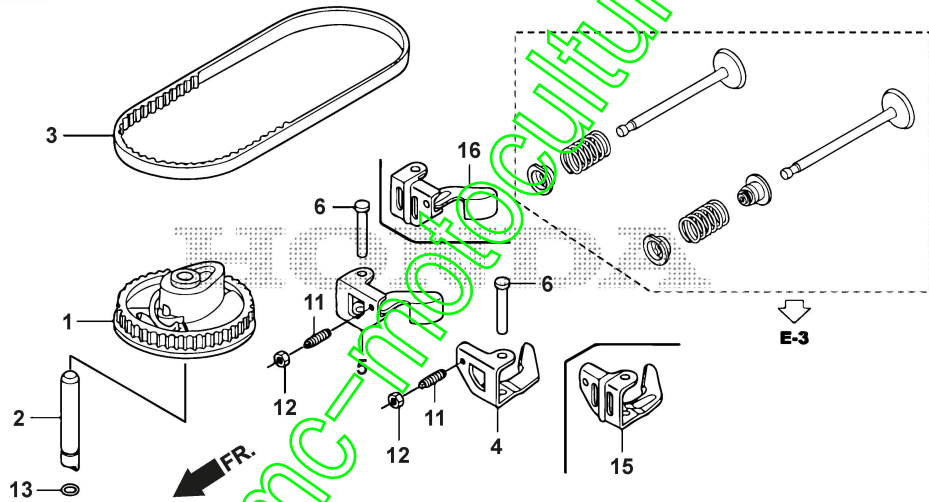

www.emc-mototechnique.com

E-7-1 HONDA
ENGINES

Crankshaft

Réf. N°	Q.té :	Code article	Description	Articles	De	Jusqu'à
3	1	118551810/0	Pulley, Timing Belt Drive	Honda: 13621-Z8B-900		
4	1	118552237/0	Washer, Thrust	Honda: 90402-Z0Y-000		
5	1	118551803/0	Crankshaft	Honda: 13311-Z8B-950		

www.emc-motoculture.com

www.ems-motoculture.com

Piston/Connecting Rod

Réf. N°	Q.té :	Code article	Description	Articles	De	Jusqu'à
1	1	118551774/0	Piston	Honda: 13101-Z8A-900		
2	1	118551783/0	Pin, Piston	Honda: 13111-Z8B-000		
3	1	118551790/0	Rod Assy., Connecting	Honda: 13200-Z0J-000		
4	2	HONDA_SP	Honda Spare Parts	Honda: 90006-Z8B-000 - BOLT, CONNECTING ROD		
5	2	118552241/0	Clip, Piston Pin, 13Mm	Honda: 90551-ZE0-000		
6	1	118551758/0	Ring Set, Piston (Std.) (Teikoku)	Honda: 13010-Z0L-014		

www.emc-motoculture.com

E-10 **HONDA**
ENGINES

Cam Pulley

Réf. N°	Q.té :	Code article	Description	Articles	De	Jusqu'à
1	1	118551821/0	Pulley Comp., Camshaft	Honda: 14320-Z8D-000		
2	1	118551822/0	Shaft, Cam Pulley	Honda: 14324-Z8B-000		
3	1	118551826/0	Belt, Timing (84Hu6 G-200)	Honda: 14400-Z8B-003		
6	2	118551846/0	Shaft, Rocker Arm	Honda: 14461-ZL8-000		
11	2	118552220/0	Screw, Tappet Adjusting	Honda: 90012-333-000		
12	2	118552230/0	Nut, Tappet Adjusting	Honda: 90206-001-000		
13	1	118552263/0	O-Ring, 6.8X1.9 (Arai)	Honda: 91301-ZM0-V31		
15	1	118551831/0	Arm, In. Valve Rocker	Honda: 14431-Z0J-000		
16	1	118551838/0	Arm, Ex. Valve Rocker	Honda: 14441-Z0J-000		