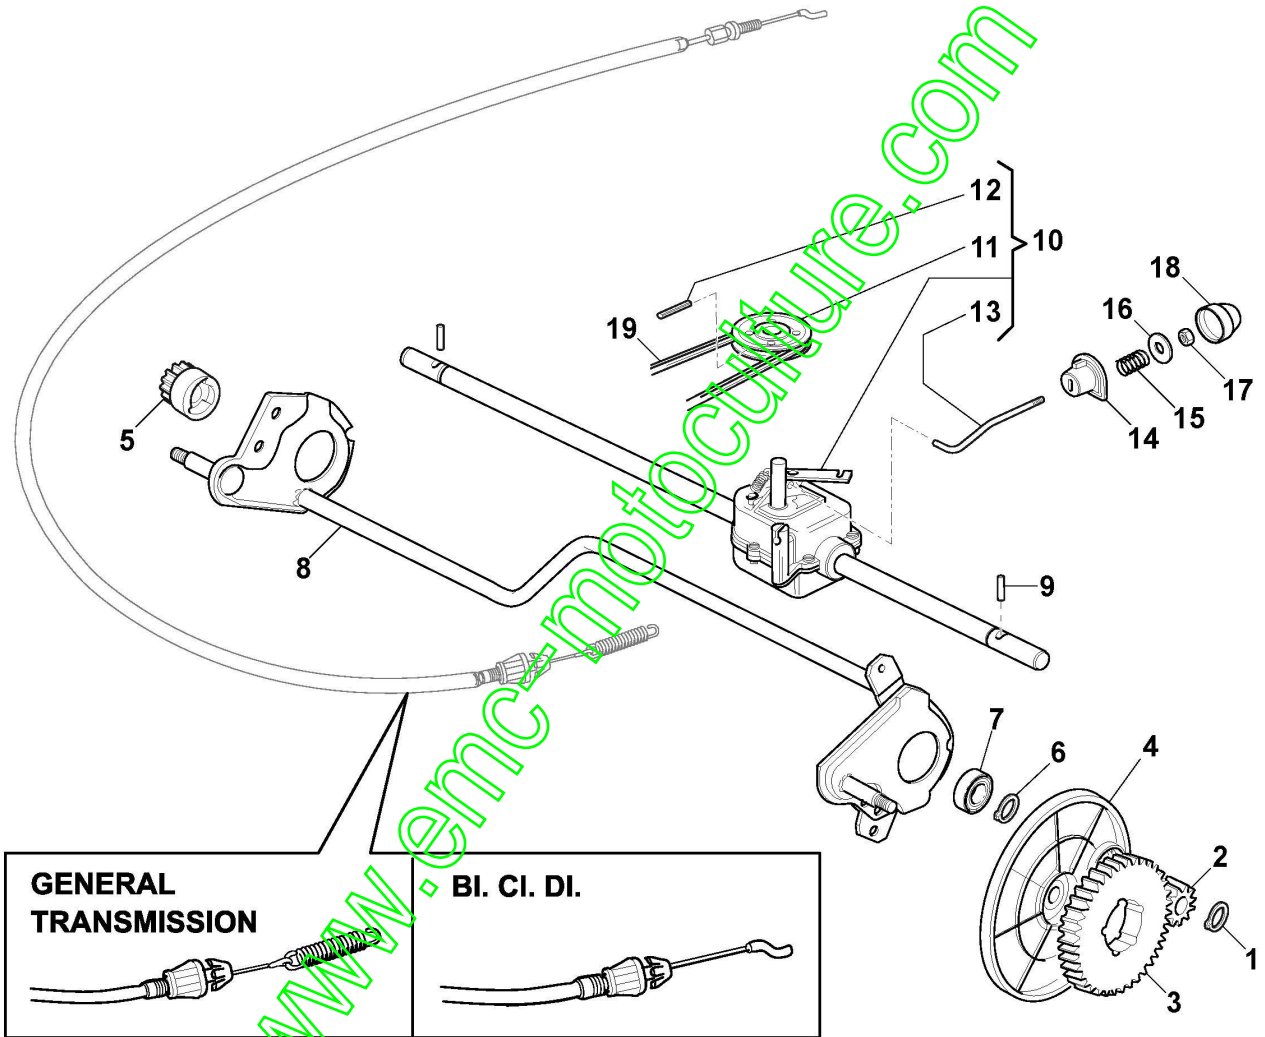

Groupe Traction

Réf. N°	Q.té :	Code article	Description	Articles	De	Jusqu'à
1	2	112608600/0	Seeger			
2	1	122570120/1	Pignon Gauche			
3	2	122120105/2	Couronne			
4	2	322600268/0	Protection Roue			
5	1	122570110/1	Pignon Droit			
6	2	112608600/0	Seeger			
7	2	119216035/0	Roulement			
8	1	381302867/0	Axe Roues Arriere			
9	2	122753000/0	Goupille			
10	1	181003079/1	Groupe Traction (Noir)	(General Transmission) - Black		
10	1	181003082/1	Groupe Traction Bi.Ci.Di (Gris)	(Bi. Ci. Di.) - Grey		
11	1	122601909/0	Poulie			
12	1	112645705/0	Goupille Élastique	ø5X32		
13	1	122033281/0	Tige Reglage			
14	1	122041957/1	Douille			
15	1	122450063/0	Ressort			
16	1	322680009/0	Rondelle			
17	1	112154510/0	Ecrou			
18	1	122110230/0	Couvre Moyeu			
19	1	135064195/0	Courroie			

www.emc-motoculture.com