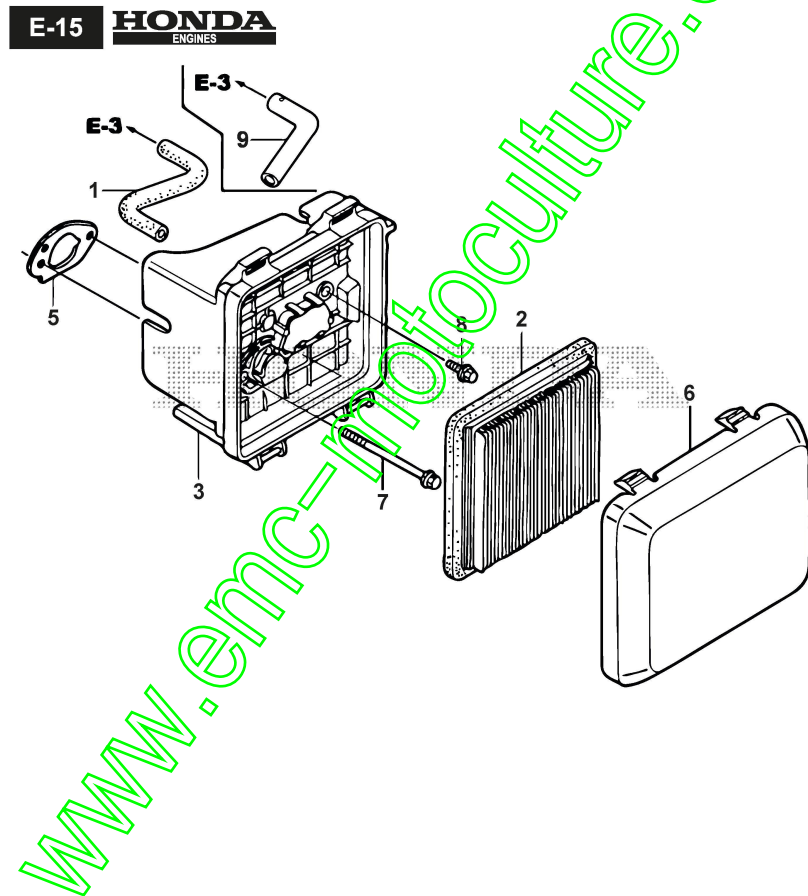

Air Cleaner

Réf. N°	Q.té :	Code article	Description	Articles	De	Jusqu'à
1	1	118551925/0	Tube, Breather	Honda: 15721-ZM0-000		
2	1	118551671/0	Element, Air Cleaner (Wix Filters)	Honda: 17211-Z8B-901		
2	1	118551672/0	Element, Air Cleaner (Toyo Roki)	Honda: 17211-ZL8-023		
3	1	118552034/0	Case Assy., Air Cleaner	Honda: 17220-Z8B-010		
3	1	118552036/0	Case, Air Cleaner	Honda: 17221-Z8B-900		
5	1	118552038/0	Packing, Air Cleaner	Honda: 17228-Z8B-900		
6	1	118551677/0	Cover, Air Cleaner	Honda: 17231-Z0L-050		
7	2	HONDA_SP	Honda Spare Parts	Honda: 90003-Z8B-900 - BOLT, SPECIAL, 6MM		
9	1	118551922/0	Tube, Breather	Honda: 15721-Z8B-900		

www.emc-motoculture.com