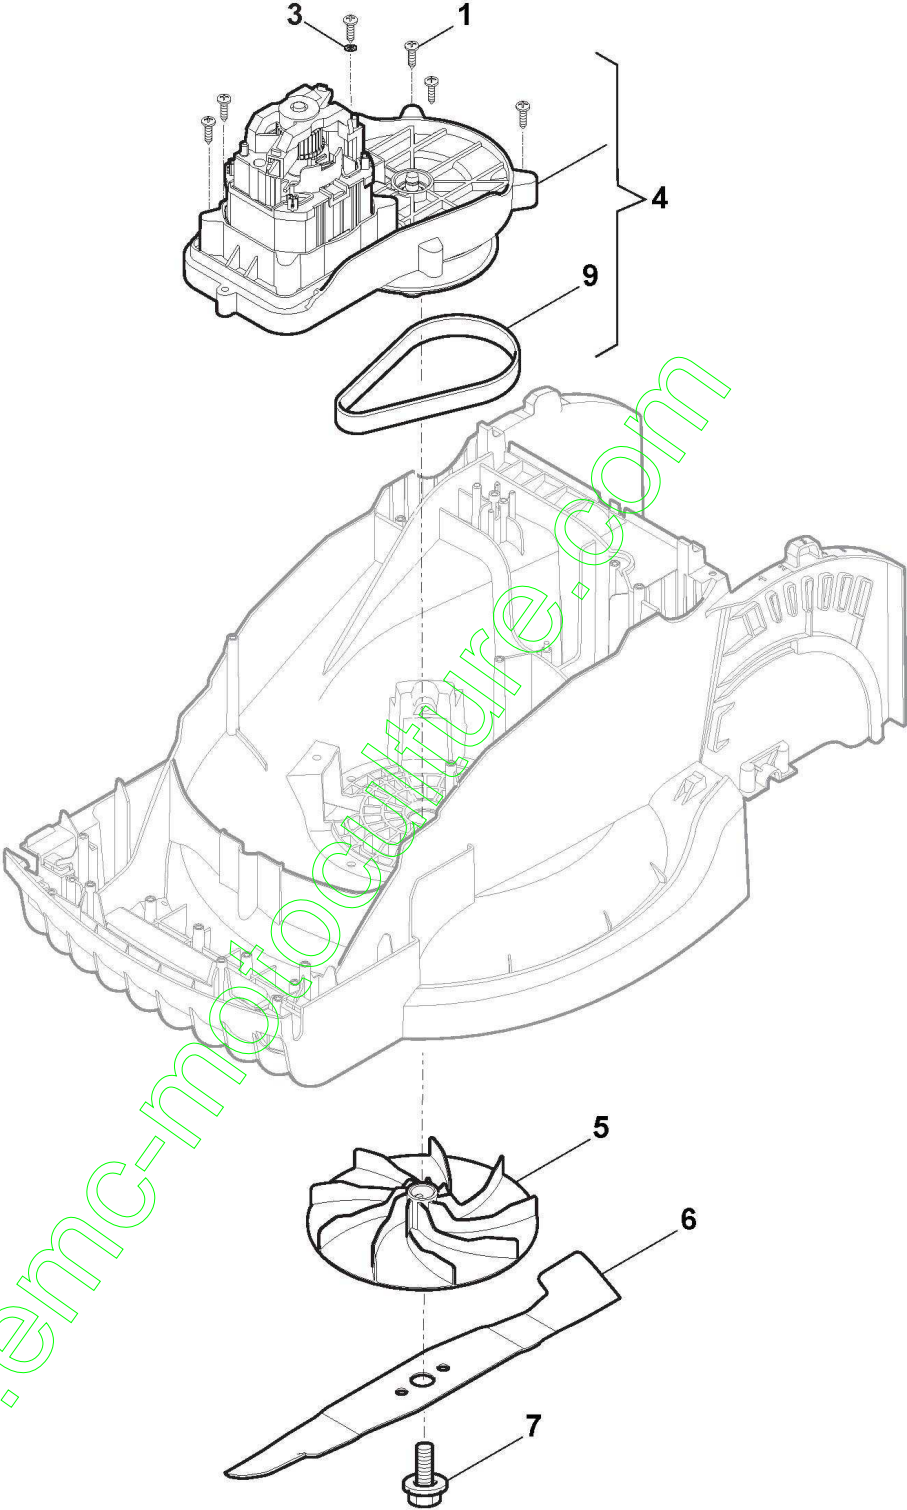

www.emc-motoculture.com

Moteur/Lame De Coupe

Réf. N°	Q.té :	Code article	Description	Articles	De	Jusqu'à
1	4	112728904/0	Vis			
3	1	112523020/0	Rondelle			
4	1	118563697/0	Moteur Électrique 1800W	1800W		To 31-August- 2012
4	1	118563697/1	Moteur Électrique 1800W	1800W	From	To
4	1	118563697/1	Moteur Électrique 1800W	1800W	From 01-Septem ber-2012	To 31-May-202 10 . . .
5	1	322465644/0	Moyeu lame			
5	1	322465644/1	Moyeu lame		From	
6	1	181004155/0	Lame		From 01-Septem ber-2012	To
6	1	181004161/0	Lame		From	
7	1	381004352/1	Vis		From 01-Septem ber-2016	
9	1	118810092/0	Courroie			

www.emc-motoculture.com