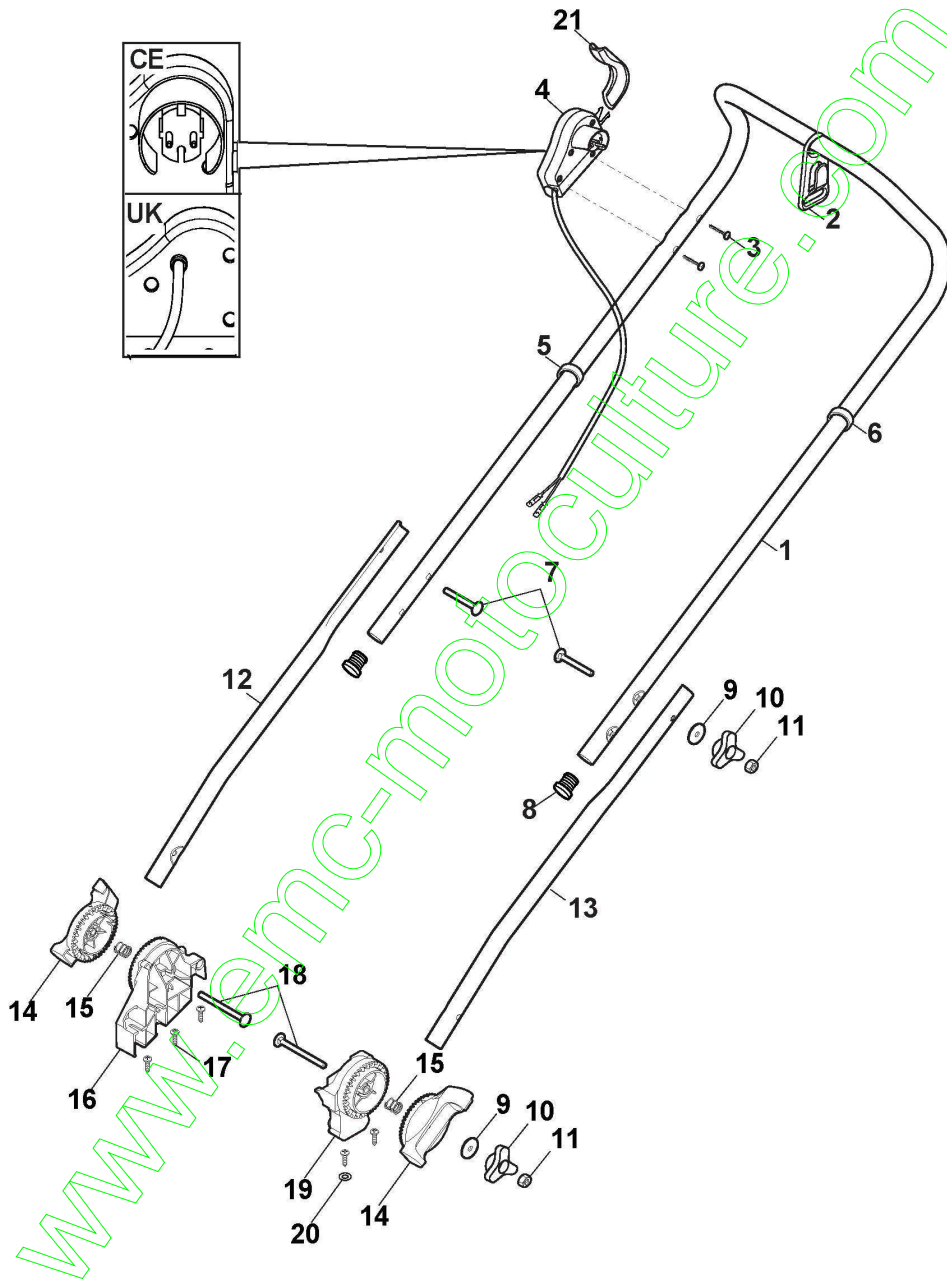

www.emc-motoculture.com

Mancheron, Partie Superieure

Réf. N°	Q.té :	Code article	Description	Articles	De	Jusqu'à
CE	1	381600547/2	Int. Main Morte CE			
UK	1	381600548/2	Int. Main Morte UK			
1	1	381007516/0	Mancheron, Partie Superieure			
2	1	322195101/4	Fixation Cable			
3	2	112728701/0	Vis			
4	1	381600547/0	Int. Main Morte CE	CE Plug		To
4	1	381600547/1	Int. Main Morte CE	CE Plug	From	To
4	1	381600547/2	Int. Main Morte CE	CE Plug - Switch lever To be ordered separately	01-Septem ber 2015 01-Septem	31-August- 2016
5	1	122192000/1	Collier			
6	1	122192151/0	Fixation De Cable			
7	2	122943016/0	Vis			
8	2	118566112/0	Bouchon Tube Guidon			
9	4	112523050/0	Rondelle			
10	4	122399900/0	Poignée Noir			
11	4	112154521/0	Ecrou			
12	1	381007517/0	Mancheron, Partie Inferieure Droit			
13	1	381007518/0	Mancheron, Partie Inferieure Gauche			
14	2	322246102/0	Jointe			
15	2	122430210/0	Coussinet			
16	2	322745055/0	Jointe Droit			
17	5	112728714/0	Vis			
18	2	122943017/0	Vis			
19	1	322745056/0	Jointe Gauche			
20	1	112521320/0	Rondelle			
21	1	322319529/0	Int. Main Morte Levrier			