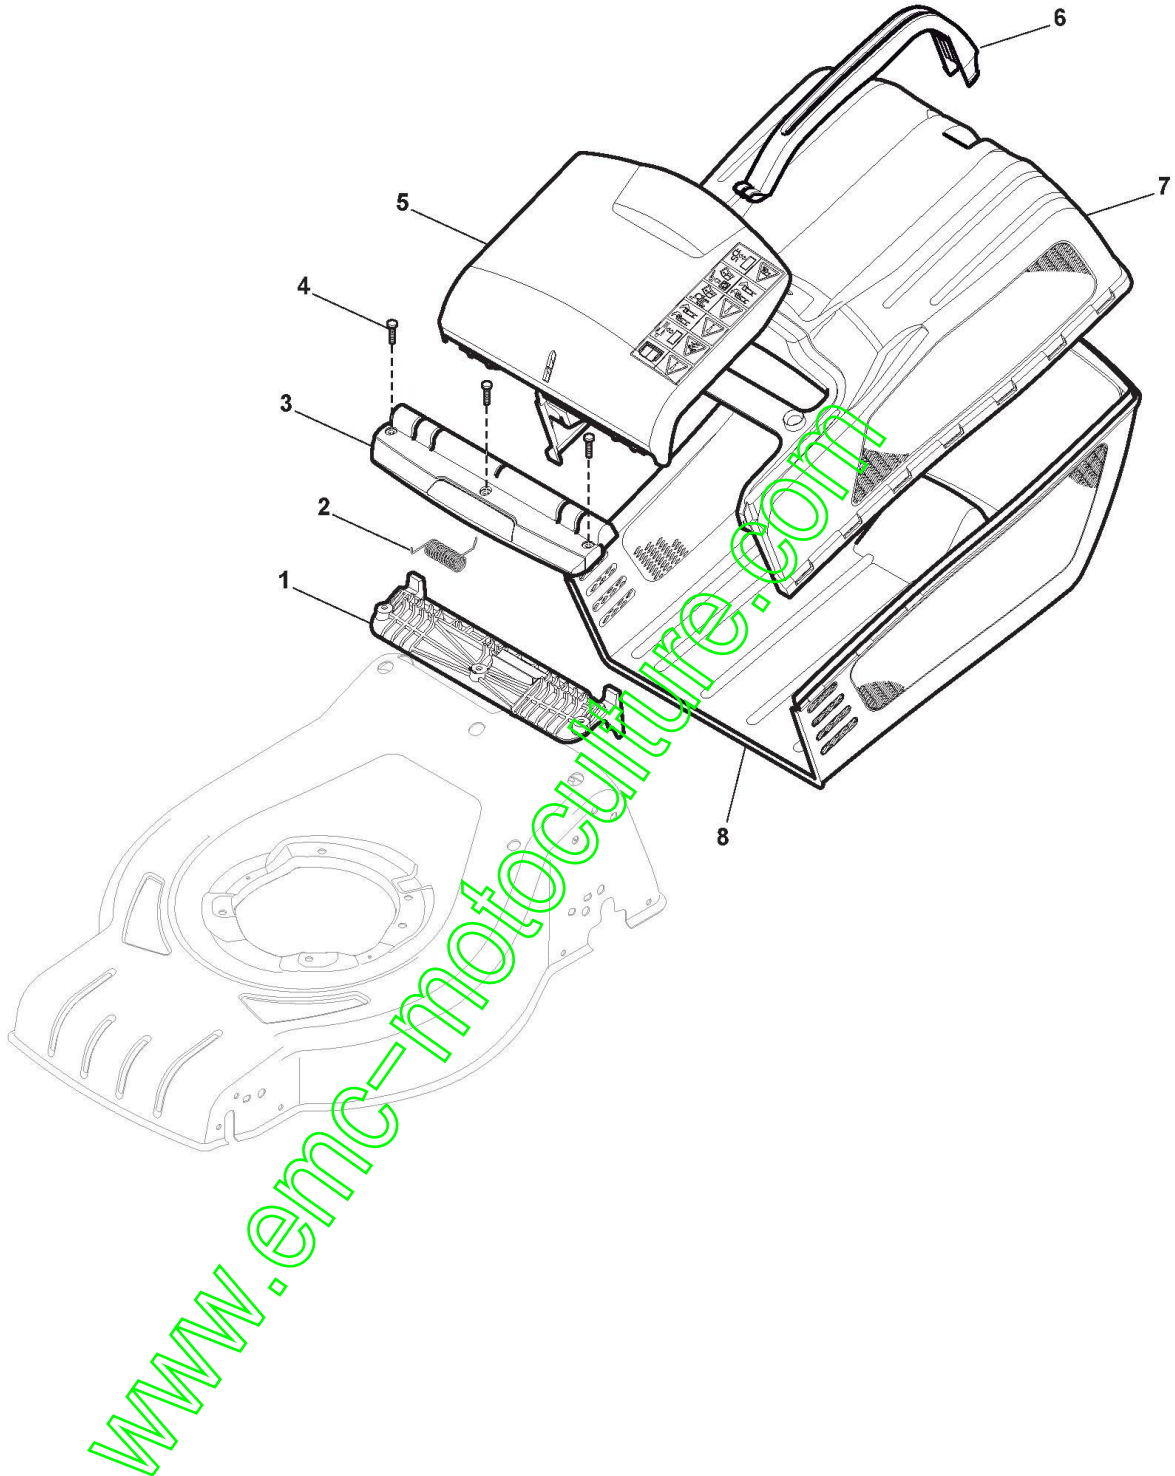

Sac De Ramassage D'Herbe

Réf. N°	Q.té :	Code article	Description	Articles	De	Jusqu'à
1	1	322785331/0	Support Pare-Pierres, Noir			
2	1	122450464/0	Ressort			
3	1	322109554/0	Pare-Pierres Couvre, Noir	Black		To 31-August- 2018
3	1	322109557/0	Pare-Pierres Couvre, Gris	Grey		
4	3	112728699/0	Vis			
5	1	322600206/1	Pare-Pierres, Noir	Black		
5	1	322600216/0	Prallblech, Grau	Grey		To 31-August- 2011
5	1	322600216/1	Pare-Pierres, Gris	Grey	From	
6	1	322393643/0	Poignée Noir	Black		
6	1	322393645/0	Poignée	Grey		
7	1	322486260/0	Sac, Partie Superieure Noir	Black		
7	1	322486263/0	Sac, Partie Superieure Gris	Grey		
8	1	322486261/0	Korb Unterteil Schwarz	Black		
8	1	322486267/0	Sac, Partie Inferieure	Grey		

www.emc-motoculture.com