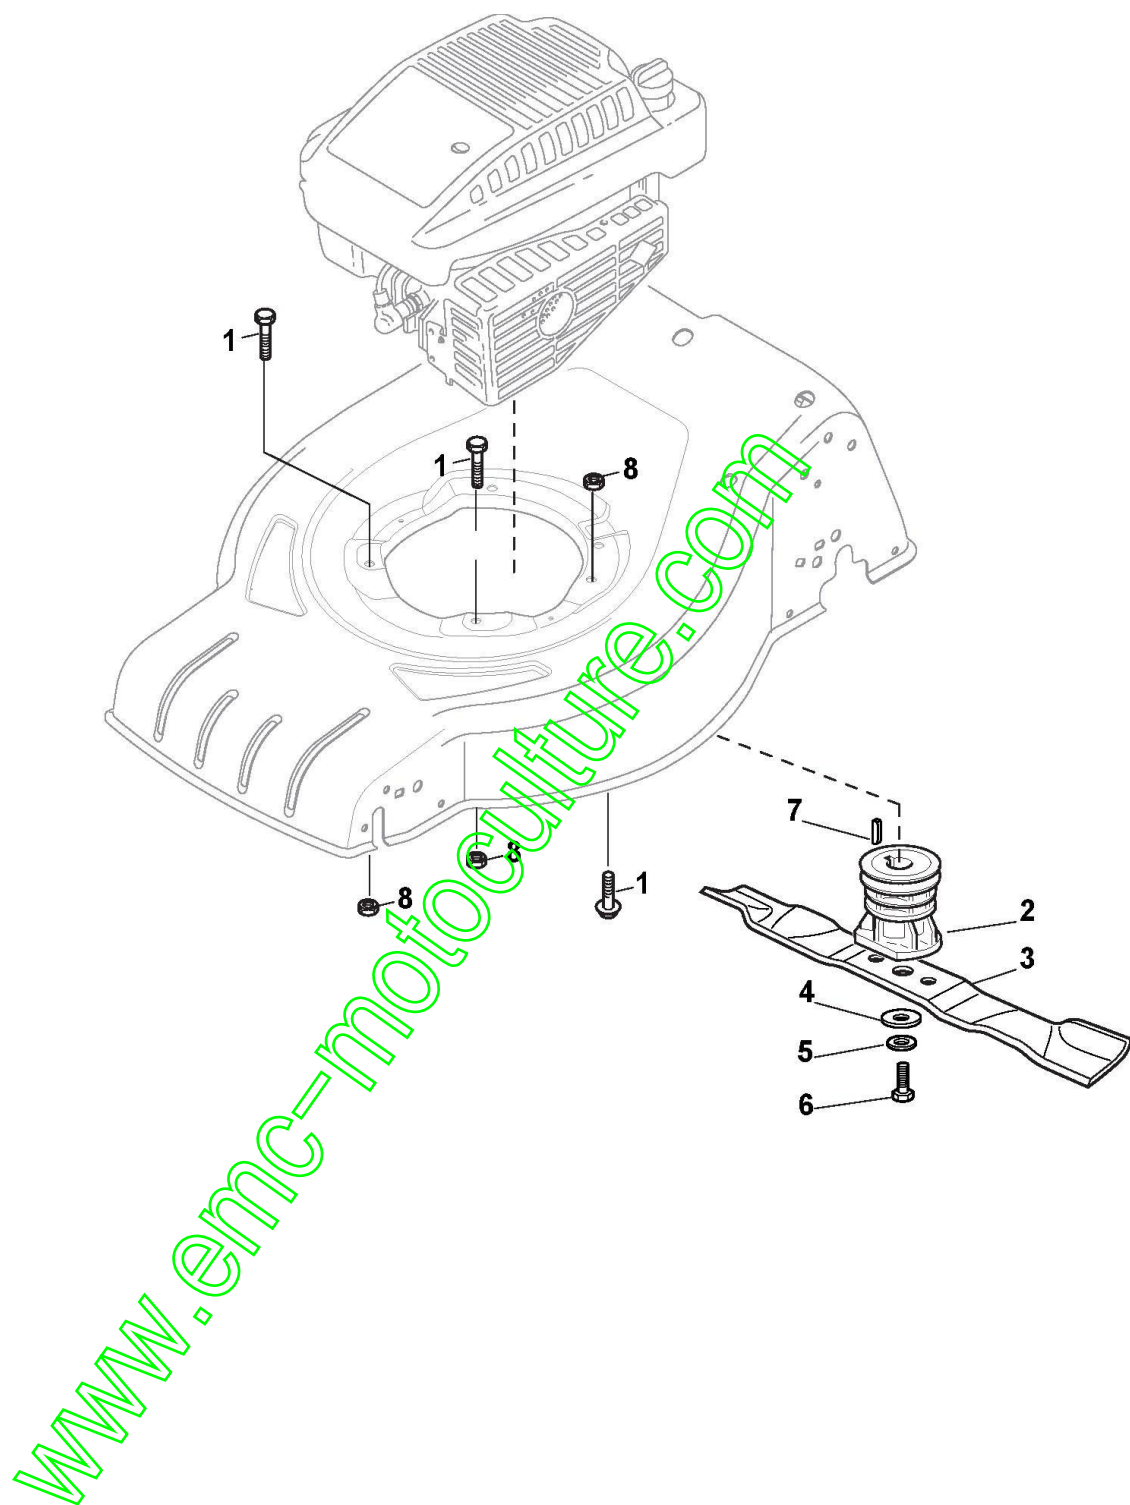

Lame De Coupe

Réf. N°	Q.té :	Code article	Description	Articles	De	Jusqu'à
1	3	112735108/1	Vis			
2	1	122465607/3	Moyeu Avec Poulie, Arbre Moteur Ø 22.2			
3	1	1111-9278-01	Lame Mulching (STIGA Pack)	Stiga Packed into 181004460/0		
3	1	181004346/3	Lame Gauche, Mulching			To
3	1	181004460/0	Lame Mulching		From 01-Septem ber-2015	To
4	1	112523080/0	Rondelle			To
4	1	322680021/0	Rondelle		From 01-Septem ber-2015	
5	1	112508125/0	Disque Elastique			
6	1	112735698/0	Vis			
7	1	112139100/0	Languette			
8	3	112154210/0	Ecrou			

www.emc-motoculture.com