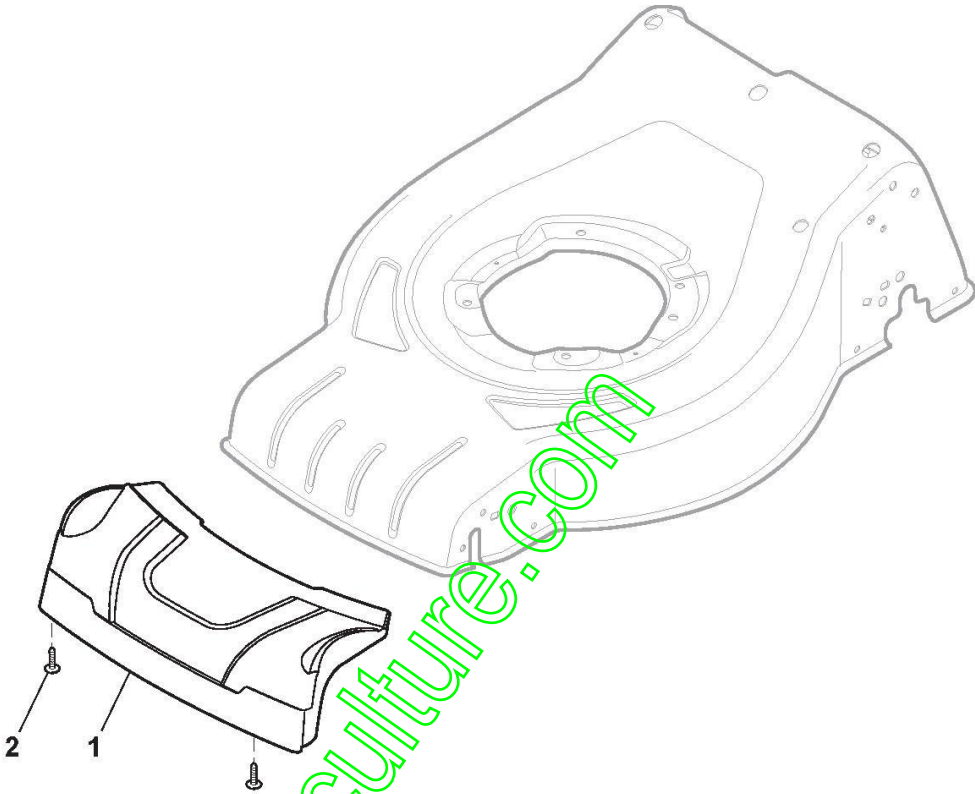

Mesque

Réf. N°	Q.té :	Code article	Description	Articles	De	Jusqu'à
1	1	322226170/0	Mesque, Noir			
2	2	112728698/0	Vis			

www.emc-motoculture.com