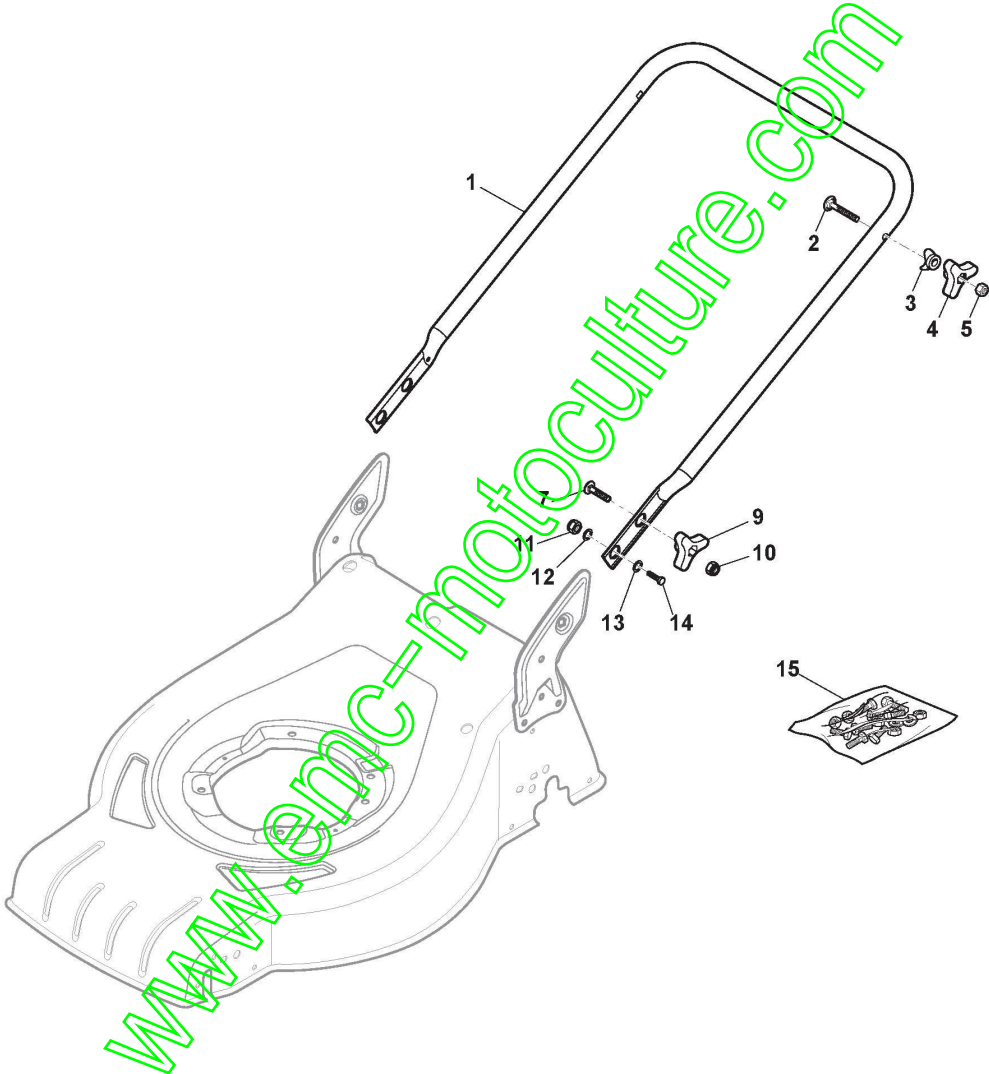

Mancheron, Partie Inferieure

Réf. N°	Q.té :	Code article	Description	Articles	De	Jusqu'à
1	1	381006737/0	Mancheron, Partie Inferieure Noir	Black		
2	2	112819110/0	Vis			
3	2	122671651/0	Rondelle			
4	2	322399846/0	Poignée Rouge	Red		
5	2	112293200/0	Ecrou			
7	2	112818900/0	Vis			
9	2	322399846/0	Poignée Rouge	Red		
10	2	112293200/0	Ecrou			
11	2	112155000/0	Ecrou			
12	2	112521350/0	Rondelle			
13	2	112369500/0	Disque Elastique			
14	2	112760605/0	Vis			
15	1	381008695/0	Dotation Visserie	Red		

www.emc-motoculture.com