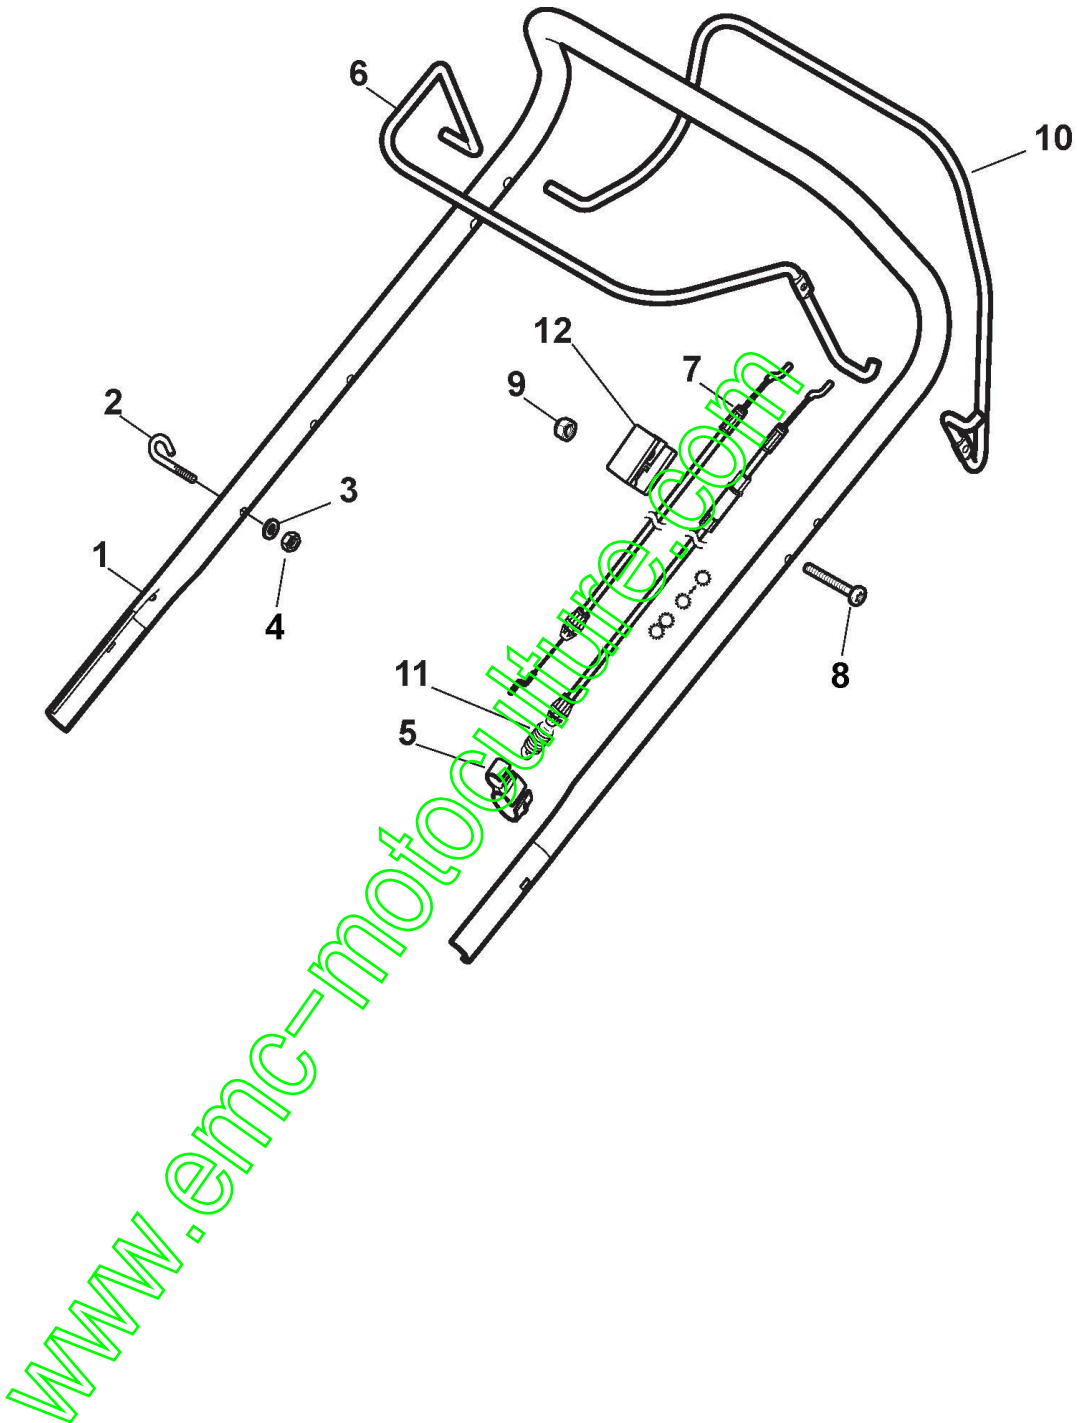

Mancheron, Partie Superieure

Réf. N°	Q.té :	Code article	Description	Articles	De	Jusqu'à
1	1	381006739/0	Mancheron, Partie Superieure	Black without Sponge		To
1	1	381006739/1	Mancheron, Partie Superieure	Black without Sponge	From	31-August-2011
1	1	381006739/2	Mancheron, Partie Superieure	Black without Sponge	From	
1	1	381006745/0	Mancheron, Partie Superieure Avec Éponge Poignée	Black with Sponge	01-September-2017	To 31-August-
1	1	381006745/1	Mancheron, Partie Superieure avec éponge poignée	Black with Sponge	From 01-September-2013	To 31-August-2017
1	1	381006745/2	Mancheron, Partie Superieure avec éponge poignée	Black with Sponge	From 01-September-	To 31-August-
1	1	381006745/3	Mancheron Noir, Partie Superieure avec éponge poignée	Black with Sponge	From 01-September-2018	
2	1	122430313/0	Ressort De Guide	Not used on Electric Start Models		
3	1	112521330/0	Rondelle	Not used on Electric Start Models		
4	1	112154510/0	Ecrou	Not used on Electric Start Models		
5	1	118390020/0	Fixation Cable			
6	1	181003363/0	Levier Frein Moteur Noir	Black		To
6	1	181003363/1	Levier Frein Moteur Noir	Black	From 01-September-2010	
7	1	181030056/0	Cable Frein Moteur			
8	1	112727783/0	Vis			
9	1	112154510/0	Ecrou			
10	1	181003364/0	Levier Traction	Black		
11	1	381030051/0	Câble, Commande Traction			
12	1	322551640/0	Support de câble			To S/N 20AA2WBH 066503
12	1	322551685/0	Support de câble ø22		From S/N 20AA2WBH 066504	

www.emc-motoculture.com