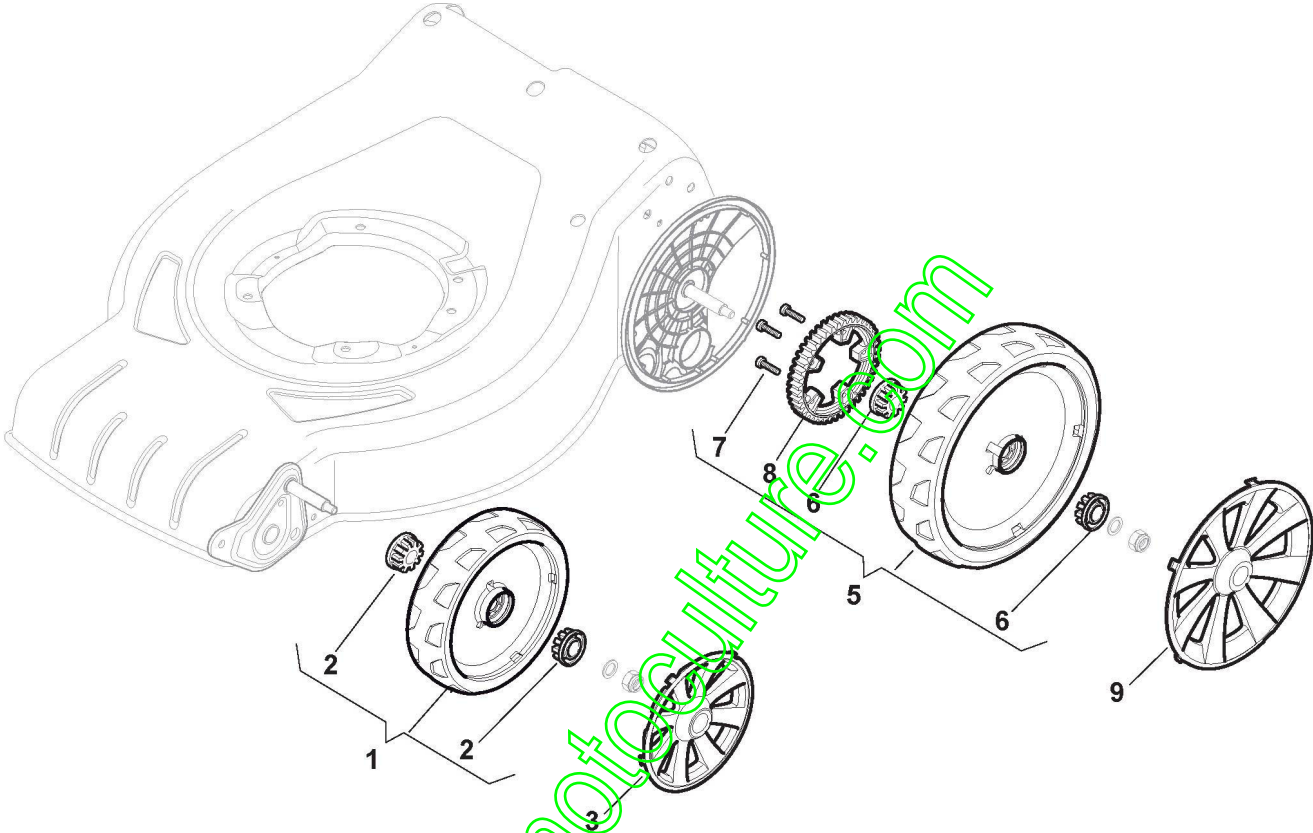

Roues et Couvre-Moyeu

Réf. N°	Q.té :	Code article	Description	Articles	De	Jusqu'à
1	2	381007442/0	Roue - Short Hub			To
1	2	381007442/1	Roue - Short Hub		From	31-August-2012
2	4	322042064/0	Douille			
3	2	322110638/0	Couvre-Moyeu Gris	Grey		
5	2	381007462/0	Roue			To
5	2	381007462/1	Roue		From	31-August-2012
6	4	322042064/0	Douille			
7	6	112728706/0	Vis			
8	2	322120117/0	Couronne			
9	2	322110639/0	Couvre-Moyeu Gris	Grey		

www.emc-motoculture.com