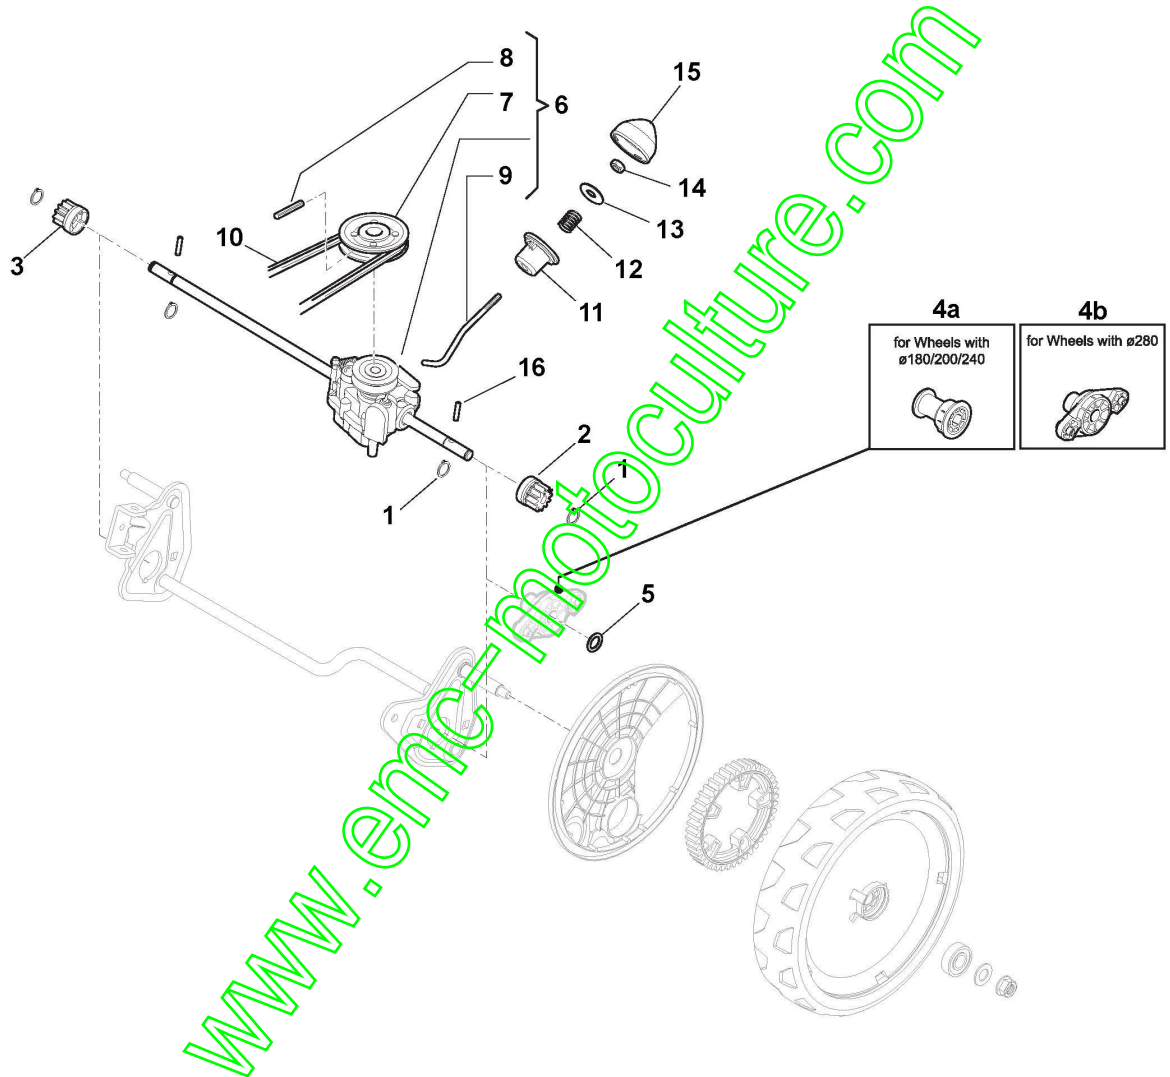

Groupe Traction

Réf. N°	Q.té :	Code article	Description	Articles	De	Jusqu'à
1	4	112608600/0	Seeger			
2	1	122570120/1	Pignon Gauche			
3	1	122570110/1	Pignon Droit			
4a	2	322042066/0	Douille	For wheels ø180/200/240		
5	2	112521371/0	Rondelle			
6	1	181003092/0	Groupe Traction			
7	1	122601904/0	Poulie			To
7	1	122601909/0	Poulie		From	31-August-2013
8	1	112645705/0	Goupille Élastique	ø5X32		
9	1	122033283/0	Tige Reglage			
10	1	1111-9123-01	Courroie	Stiga Packed into 135063800/0		
10	1	135063800/0	Courroie Trapézoïdale			
11	1	122041957/1	Douille			
12	1	122450063/0	Ressort			
13	1	322680009/0	Rondelle			
14	1	112154510/0	Ecrou			
15	1	122110230/0	Couvre Moyeu			
16	2	122753000/0	Goupille			

www.emc-motoculture.com