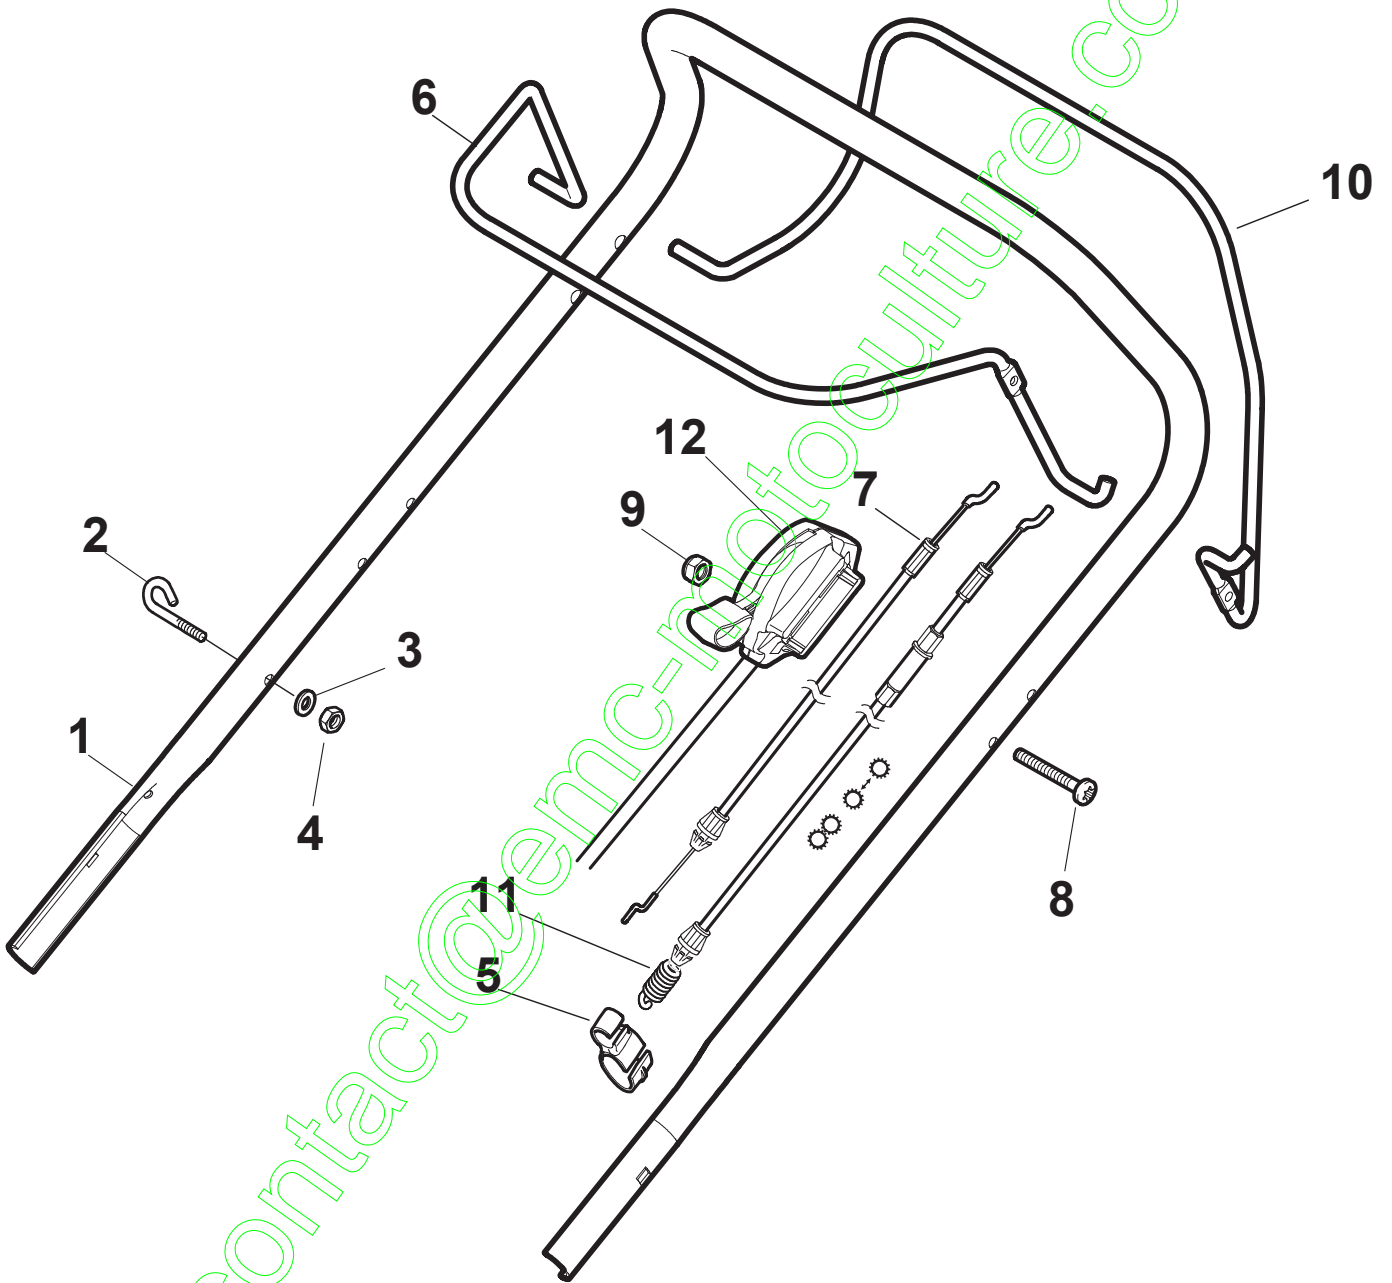

contact@emc-motoculture.com

Reglage Hauter Decoupe**/ Height Adjusting**

Pos.	Part no.	Q.ty	Description	Description
1	381302853/0	1	Axe Roues Avant	Axle, Front Wheels
2	22545142/0	2	Plaque	Plate
3	112728698/0	4	Vis	Screw
4	12521350/0	2	Rondelle	Washer
5	12155000/0	2	Ecrou	Nut
6	112436051/0	2	Plaque	Plate
7	322869679/0	1	Tige Commande Reglage Hauteur	Rod, Height Adjustment
8	122519820/0	2	Pivot	Pin
9	122446193/0	1	Ressort	Spring
11	112728698/0	4	Vis	Screw
12	22545152/0	2	Plaque	Plate
13	381302849/0	1	Axe Roues Arriere	Axle, Rear Wheels
14	122534131/0	1	Pivot	Pin
15	381003357/0	1	Levier, Reglage Hauteur	Lever, Height Adjustment
16	122446192/0	1	Ressort	Spring
17	12154510/0	1	Ecrou	Nut
18	322600205/0	2	Protection Roue	Wheel Protection
21	12521350/0	2	Rondelle	Washer
22	12155000/0	2	Ecrou	Nut

contact@emc-motoculture.com

Pos.	Part no.	Q.ty	Description	Description
1	381006739/0	1	Mancheron, Partie Superieure	Handle, Upper Part
2	22430313/0	1	Ressort De Guide	Guide Spring
3	12521330/0	1	Rondelle	Washer
4	12154510/0	1	Ecrou	Nut
5	118390020/0	1	Fixation Cable	Fairlead
6	181003363/1	1	Levier Frein Moteur	Lever, Engine Brake
7	181030088/0	1	Cable Frein Moteur	Cable, Thread Engine Brake
8	12727783/0	1	Vis	Screw
9	12154510/0	1	Ecrou	Nut
10	181003364/0	1	Levier Traction	Lever, Driving
11	381030051/0	1	Câble, Commande Traction	Cable, Rear Drive
12	181005517/0	1	Cable, Accelérateur	Throttle Cable