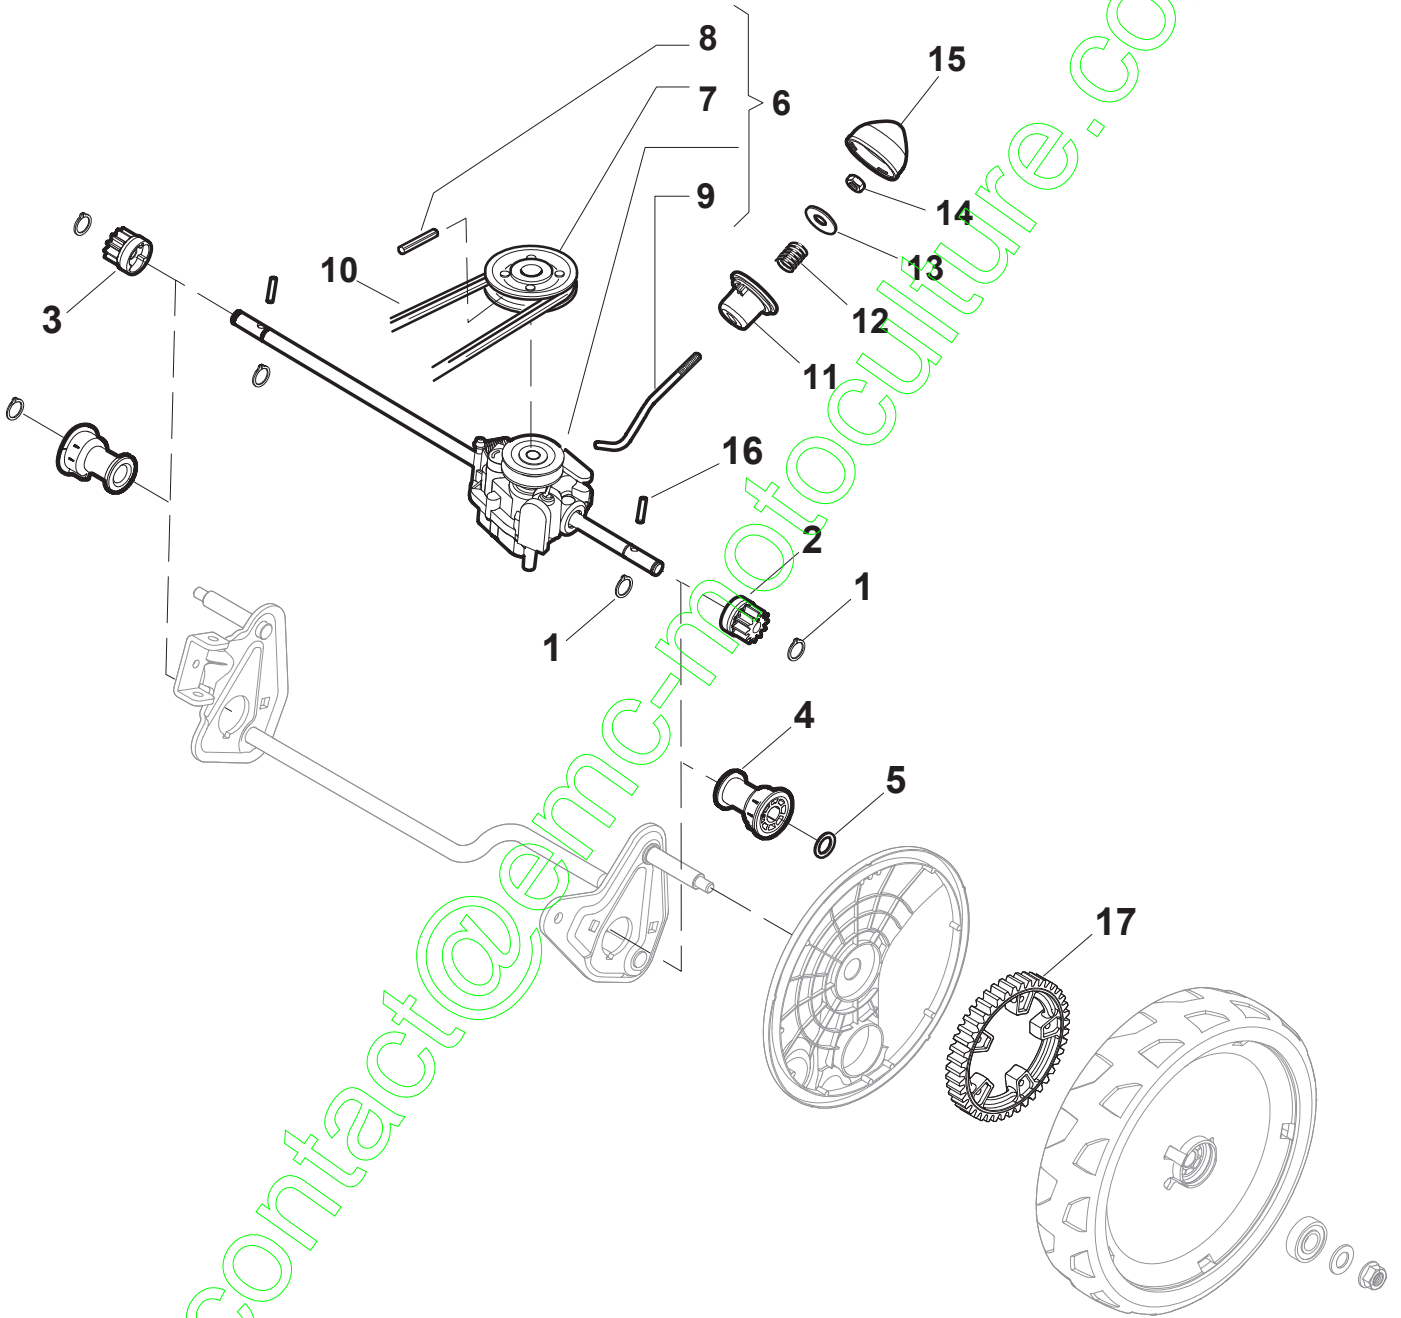

Groupe Traction

/ Rear Drive

Pos.	Part no.	Q.ty	Description	Description
1	12608600/0	4	Seeger	Seeger
2	22570120/1	1	Pignon G	Pinion L
3	22570110/1	1	Pignon D	Pinion R
4	322042067/0	2	Douille	Bush
5	112521371/0	2	Rondelle	Washer
6	81003092/0	1	Groupe Traction	Gear Box
7	22601904/0	1	Poulie	Pulley
8	12645700/0	1	Goupille	Pin
9	22033283/0	1	Tige Reglage	Adjustment Rod
10	135064196/0	1	Courroie	Belt
12	22450063/0	1	Ressort	Spring
13	22680009/0	1	Rondelle	Washer
14	12154510/0	1	Ecrou	Nut
15	22110230/0	1	Bouchon	Cap
16	22753000/0	2	Goupille	Pin
17	322120115/0	1	Couronne	Ring Gear

contact@emc-motoculture.com