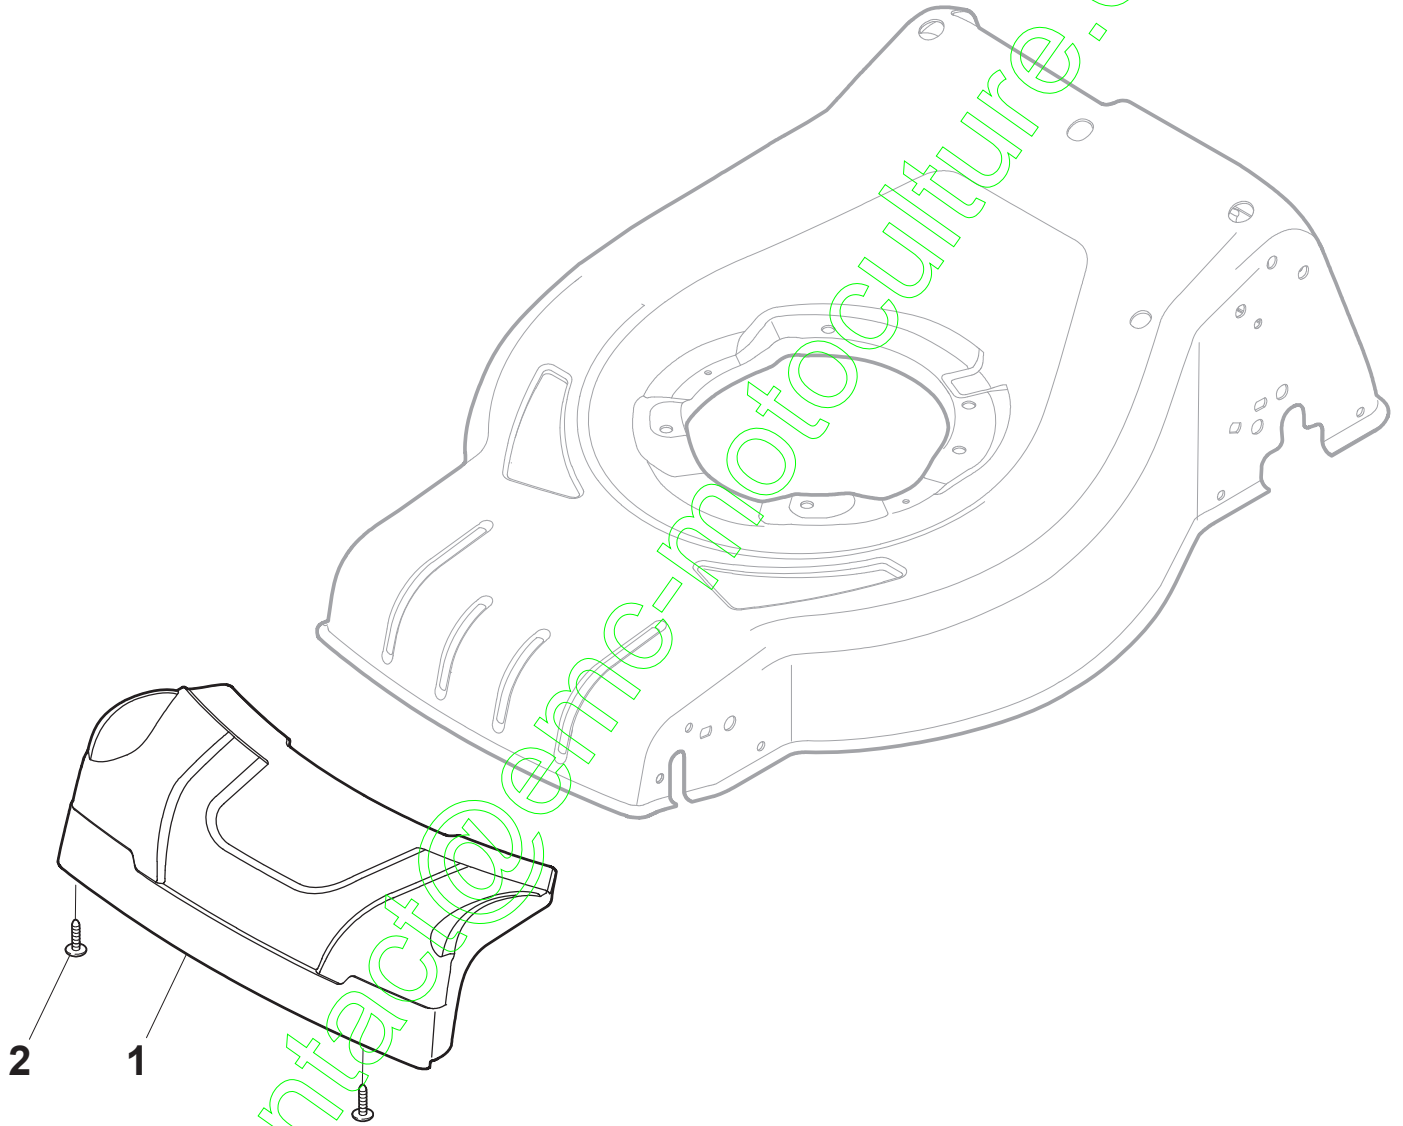

Mesque

/ **Mask**

Pos.	Part no.	Q.ty	Description	Description
1	322226171/0	1	Mesque, Noire	Mask, Black
2	112728698/0	2	Vis	Screw

contact@enc-motoculture.com