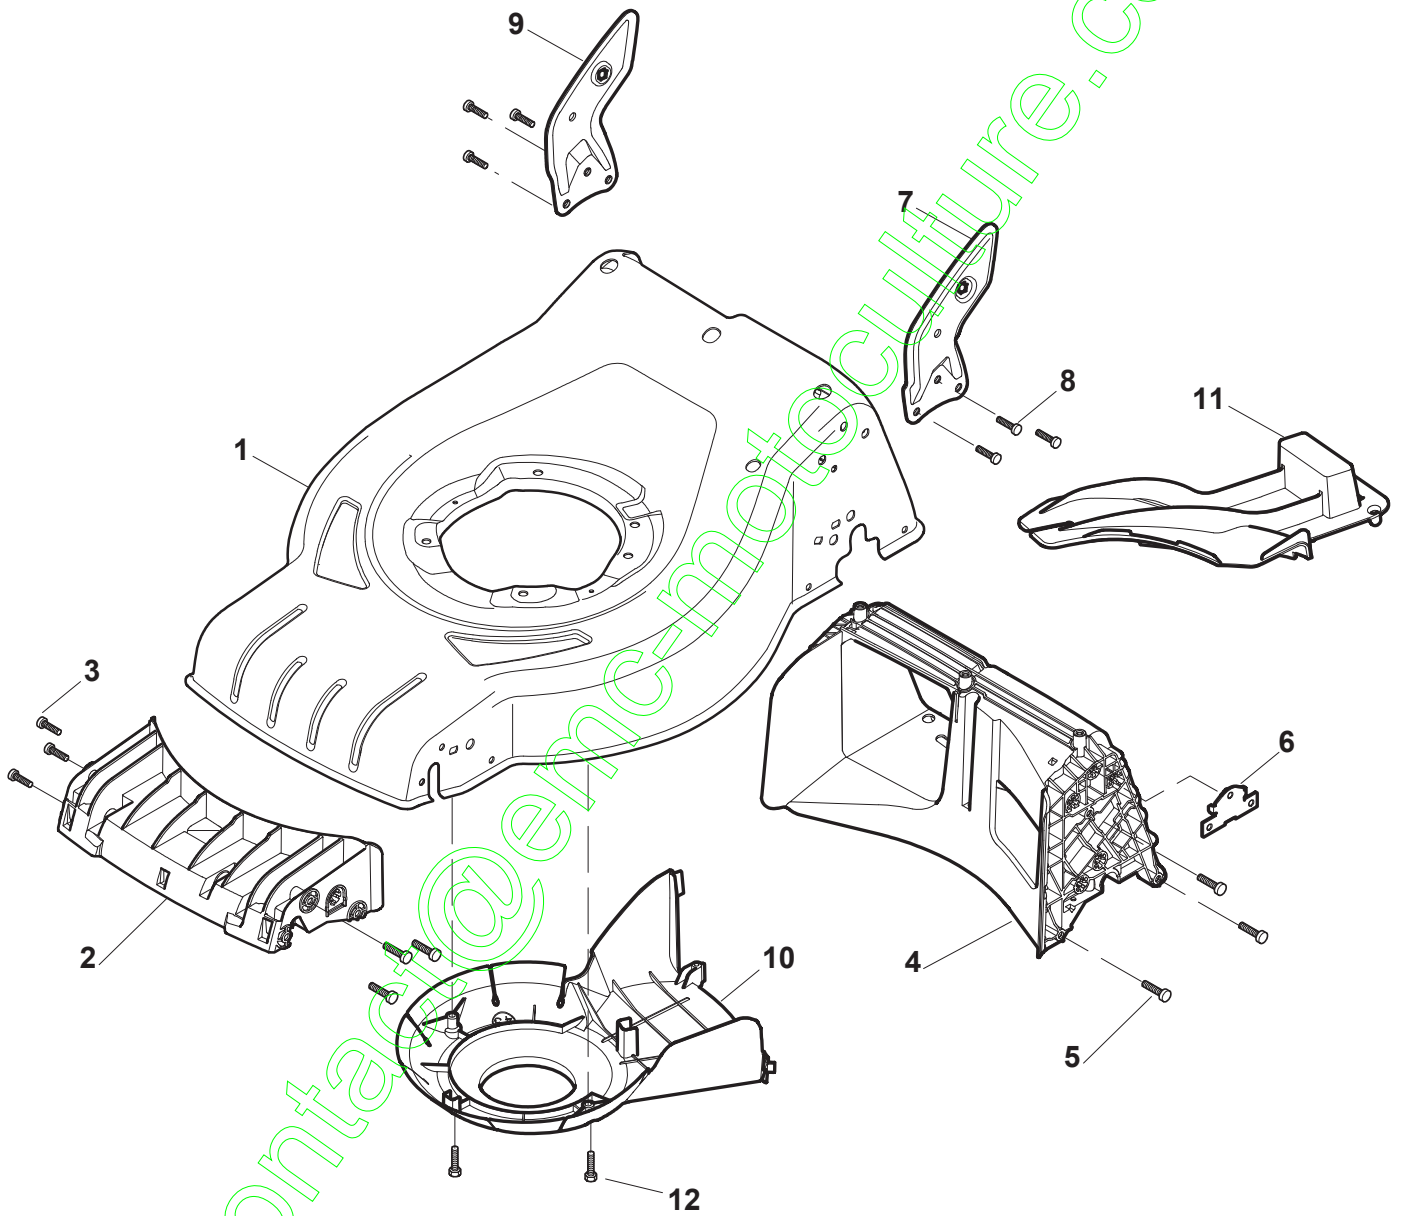

Bricomarché

**Catalogue des pieces de rechange
Spare parts catalogue**

Modèle/Model:

SÉRIE 2-12 - Année Modèle 2012

SÉRIE 2-12 - Model Year 2012

contact@emc-motoculture.com

Châssis**/ Deck**

Pos.	Part no.	Q.ty	Description	Description
1	381004550/0	1	Châssis Noire	Deck Black
1	381004615/0	1	Châssis Rouge	Deck Red
2	322108308/0	1	Ens. Convoyeur Post.	Rear Conveyor Assy
3	112728699/0	6	Vis	Screw
4	322108302/0	1	Ens. Convoyeur Post.	Rear Conveyor Assy
5	112728699/0	6	Vis	Screw
6	322545213/0	2	Plaque	Plate
7	381005167/0	1	Bride G	Bracket, L
8	112727801/0	6	Vis	Screw
9	381005165/0	1	Bride D	Bracket, R
10	322060250/0	1	Protection Courroie	Protection, Belt
11	322140244/0	1	Bouchon Mulching	Mulching Plug
12	12728530/0	2	Vis	Screw

contact@emc-motoculture.com

Reglage Hauter Decoupe**/ Height Adjusting**

Pos.	Part no.	Q.ty	Description	Description
1	381302853/0	1	Axe Roues Avant	Axle, Front Wheels
2	22545142/0	2	Plaque	Plate
3	112728698/0	4	Vis	Screw
4	12521350/0	2	Rondelle	Washer
5	12155000/0	2	Ecrou	Nut
6	112436051/0	2	Plaque	Plate
7	322869679/0	1	Tige Commande Reglage Hauteur	Rod, Height Adjustment
8	122519820/0	2	Pivot	Pin
9	122446193/0	1	Ressort	Spring
11	112728698/0	4	Vis	Screw
12	22545152/0	2	Plaque	Plate
13	381302849/0	1	Axe Roues Arriere	Axle, Rear Wheels
14	122534131/0	1	Pivot	Pin
15	381003357/0	1	Levier, Reglage Hauteur	Lever, Height Adjustment
16	122446192/0	1	Ressort	Spring
17	12154510/0	1	Ecrou	Nut
18	322600205/0	2	Protection Roue	Wheel Protection
21	12521350/0	2	Rondelle	Washer
22	12155000/0	2	Ecrou	Nut