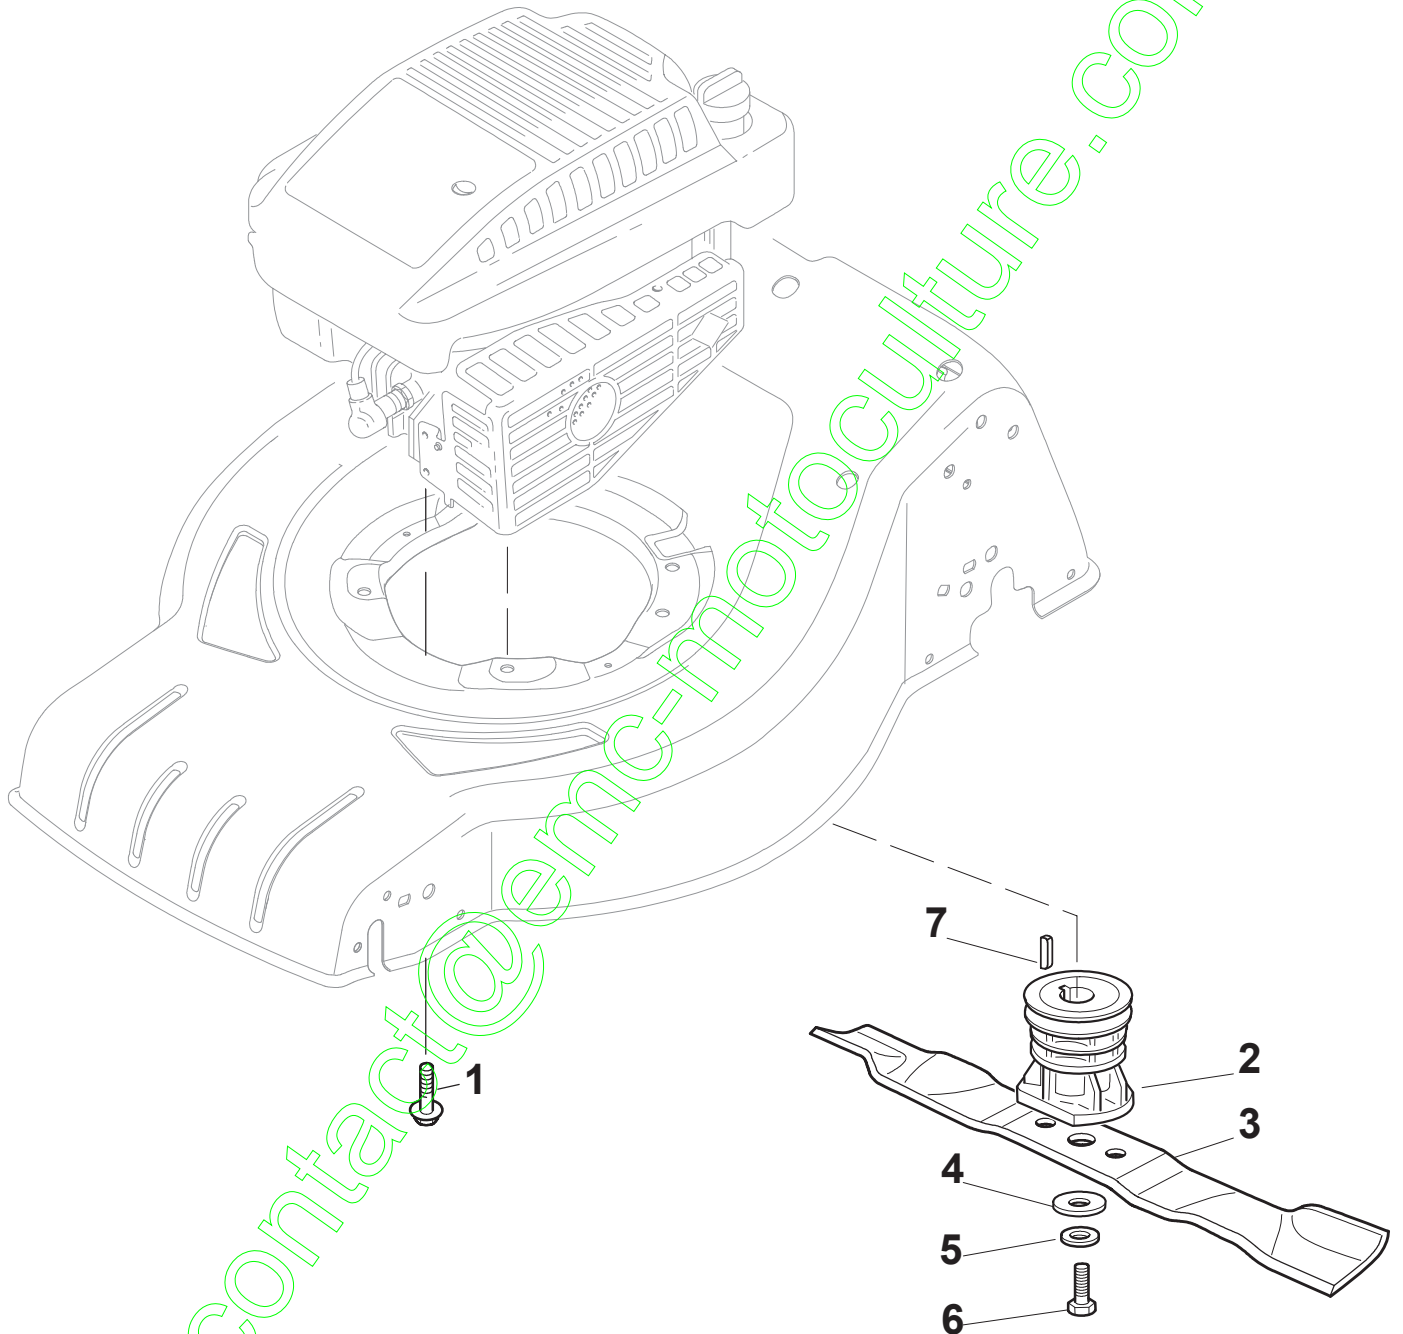

Pos.	Part no.	Q.ty	Description	Description
1	112735108/1	3	Vis	Screw
2	122465608/2	1	Moyeu Avec Poulie, Arbre Moteur Ø 25	Hub With Pulley, Crankshaft Ø 25
3	181004459/0	1	Lame	Blade
4	22160400/0	1	Rondelle Elastique	Elastic Washer
5	12523080/0	1	Rondelle	Washer
6	12735698/0	1	Vis	Screw
7	12139150/0	1	Clavette, Arbre Moteur Ø 25	Feather, Crankshaft Ø 25

contact@emc-motoculture.com