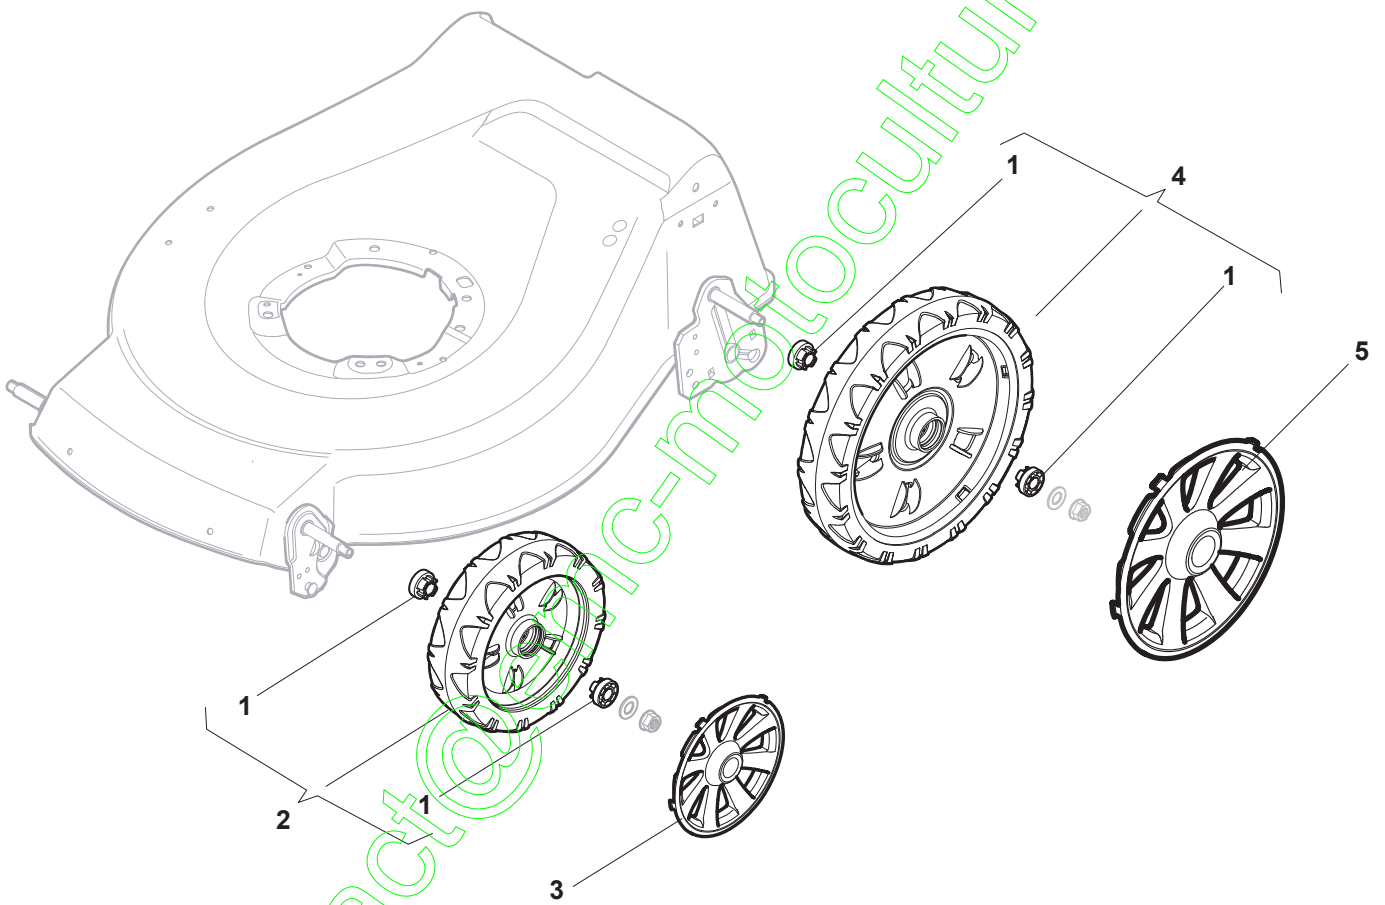

Pos.	Part no.	Q.ty	Description	Description
1	322042063/0	8	Douille	Bush
2	381007435/0	2	Roue Ø 200	Wheel Ø 200
3	322110645/0	2	Couvre-Moyeu	Hub Cap
4	381007436/0	2	Roue Ø 280	Wheel Ø 280
5	322110646/0	2	Couvre-Moyeu	Hub Cap

contact@emc-motoculture.com