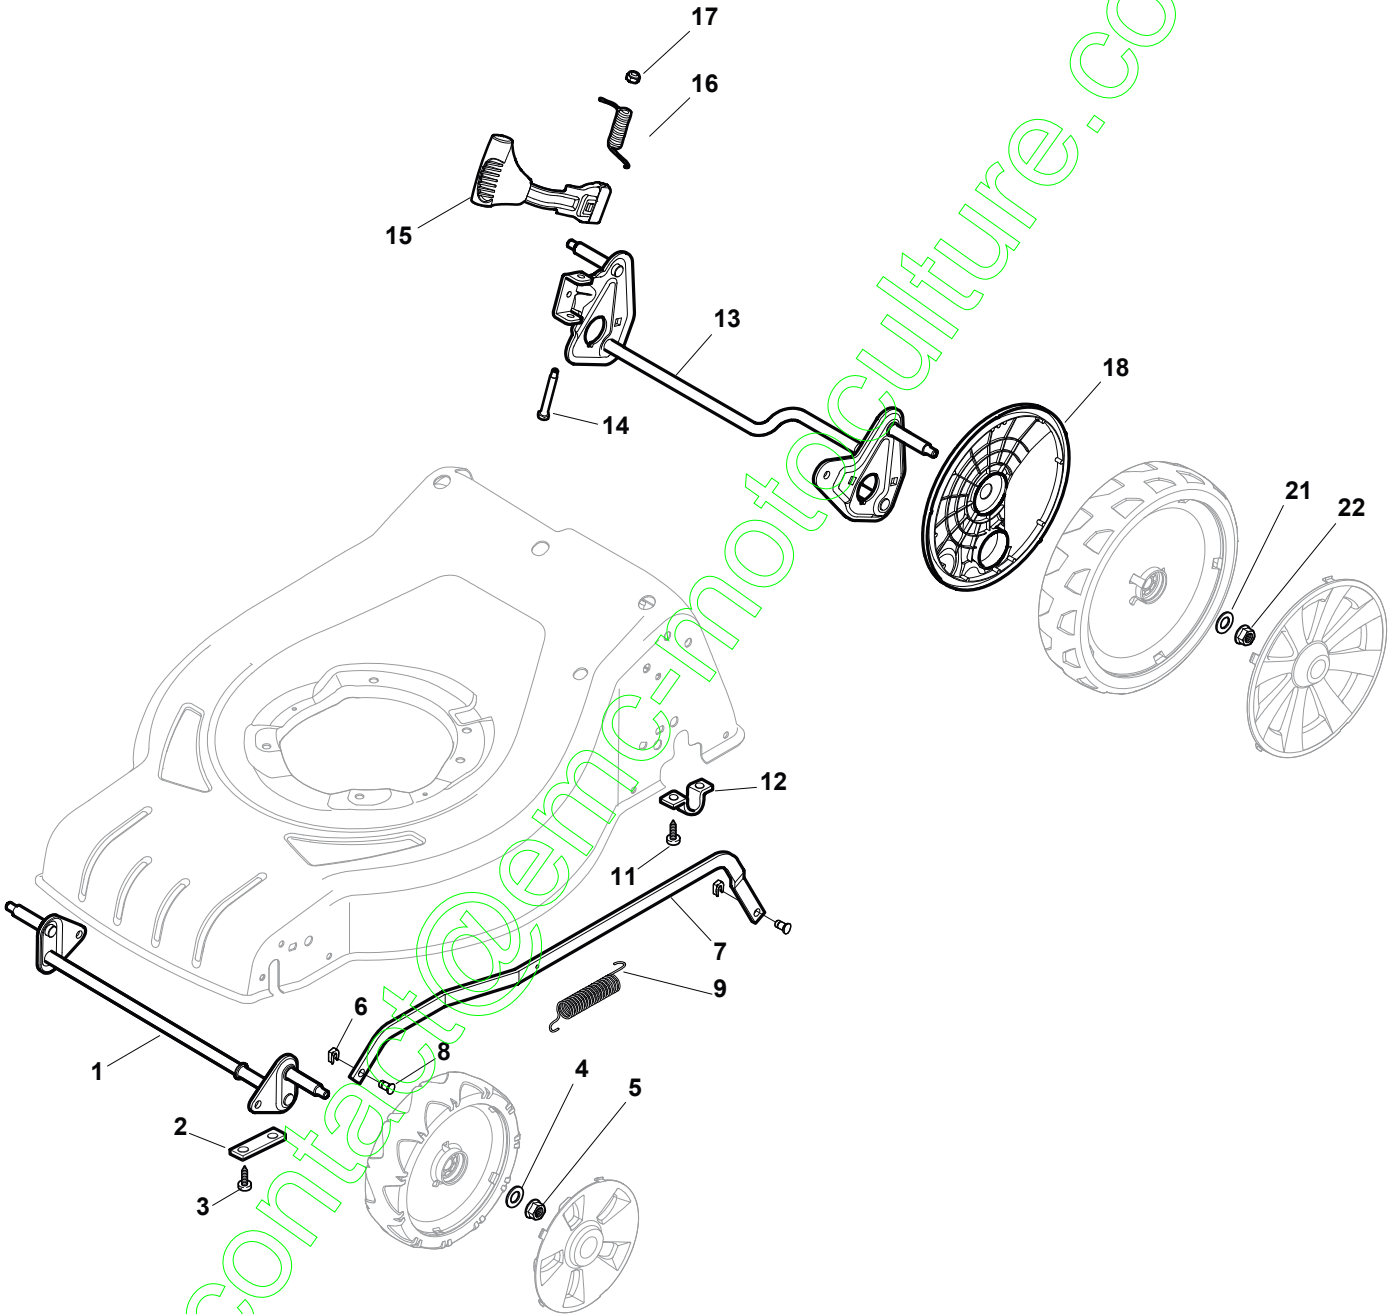

Bricomarché

**Catalogue des pieces de rechange
Spare parts catalogue**

Modèle/Model:

SÉRIE 2-12 - Année Modèle 2012

SÉRIE 2-12 - Model Year 2012

contact@emc-motoculture.com

Châssis**/ Deck**

Pos.	Part no.	Q.ty	Description	Description
1	381004550/0	1	Châssis Noire	Deck Black
1	381004615/0	1	Châssis Rouge	Deck Red
2	322108308/0	1	Ens. Convoyeur Post.	Rear Conveyor Assy
3	112728699/0	6	Vis	Screw
4	322108302/0	1	Ens. Convoyeur Post.	Rear Conveyor Assy
5	112728699/0	6	Vis	Screw
6	322545213/0	2	Plaque	Plate
7	381005167/0	1	Bride G	Bracket, L
8	112727801/0	6	Vis	Screw
9	381005165/0	1	Bride D	Bracket, R
10	322060250/0	1	Protection Courroie	Protection, Belt
11	322140244/0	1	Bouchon Mulching	Mulching Plug
12	12728530/0	2	Vis	Screw

contact@emc-motoculture.com

Reglage Hauter Decoupe**/ Height Adjusting**

Pos.	Part no.	Q.ty	Description	Description
1	381302853/0	1	Axe Roues Avant	Axle, Front Wheels
2	22545142/0	2	Plaque	Plate
3	112728698/0	4	Vis	Screw
4	12521350/0	2	Rondelle	Washer
5	12155000/0	2	Ecrou	Nut
6	112436051/0	2	Plaque	Plate
7	322869679/0	1	Tige Commande Reglage Hauteur	Rod, Height Adjustment
8	122519820/0	2	Pivot	Pin
9	122446193/0	1	Ressort	Spring
11	112728698/0	4	Vis	Screw
12	22545152/0	2	Plaque	Plate
13	381302849/0	1	Axe Roues Arriere	Axle, Rear Wheels
14	122534131/0	1	Pivot	Pin
15	381003357/0	1	Levier, Reglage Hauteur	Lever, Height Adjustment
16	122446192/0	1	Ressort	Spring
17	12154510/0	1	Ecrou	Nut
18	322600205/0	2	Protection Roue	Wheel Protection
21	12521350/0	2	Rondelle	Washer
22	12155000/0	2	Ecrou	Nut