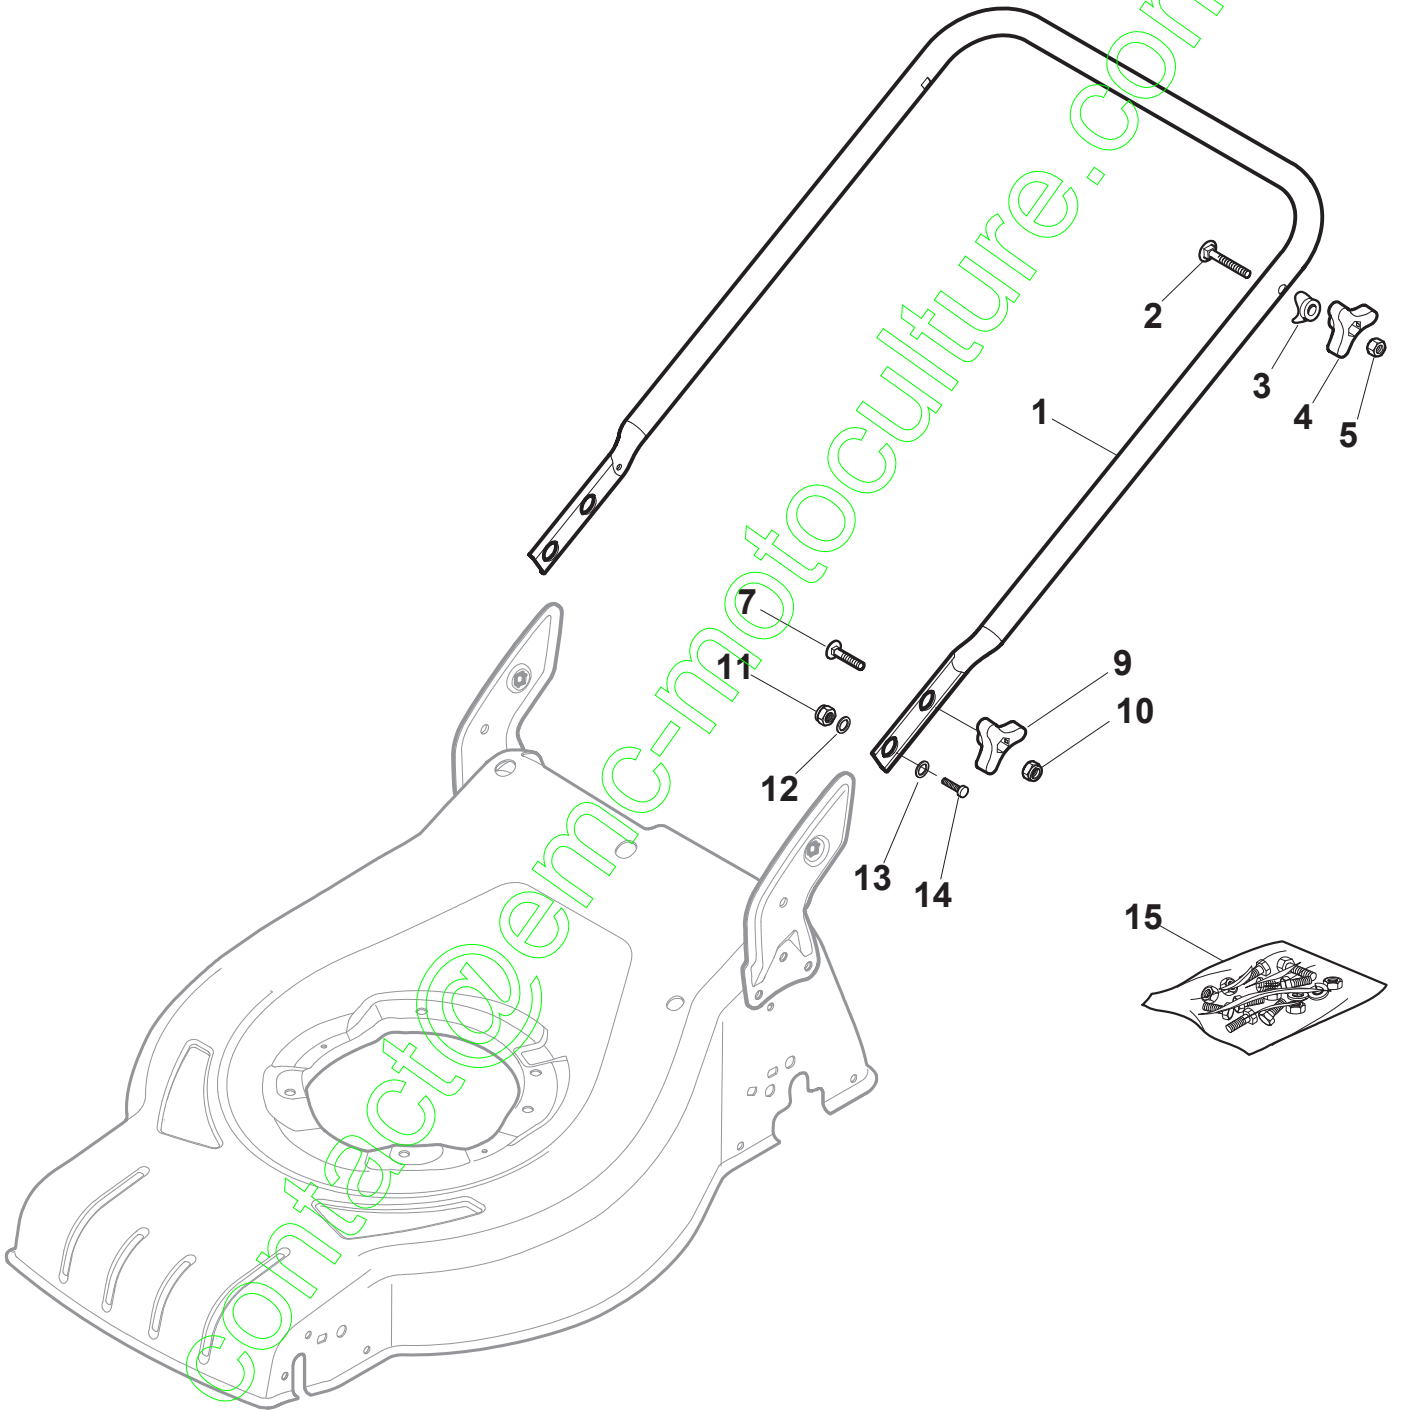

Pos.	Part no.	Q.ty	Description	Description
1	381006737/0	1	Mancheron, Partie Inferieure	Handle, Lower Part
2	12819120/0	2	Vis	Screw
3	22680006/1	2	Rondelle	Washer
4	322399846/0	2	Poignée	Knob
5	12293200/0	2	Ecrou	Nut
7	12818900/0	2	Vis	Screw
9	322399846/0	2	Poignée	Knob
10	12293200/0	2	Ecrou	Nut
11	12155000/0	2	Ecrou	Nut
12	12521350/0	2	Vis	Screw
13	12369500/0	2	Disque Elastique	Elastic Washer
14	12760605/0	2	Vis	Screw
15	381008695/0	1	Dotation Visserie	Outfit, Screws

contact@emc-motoculture.com