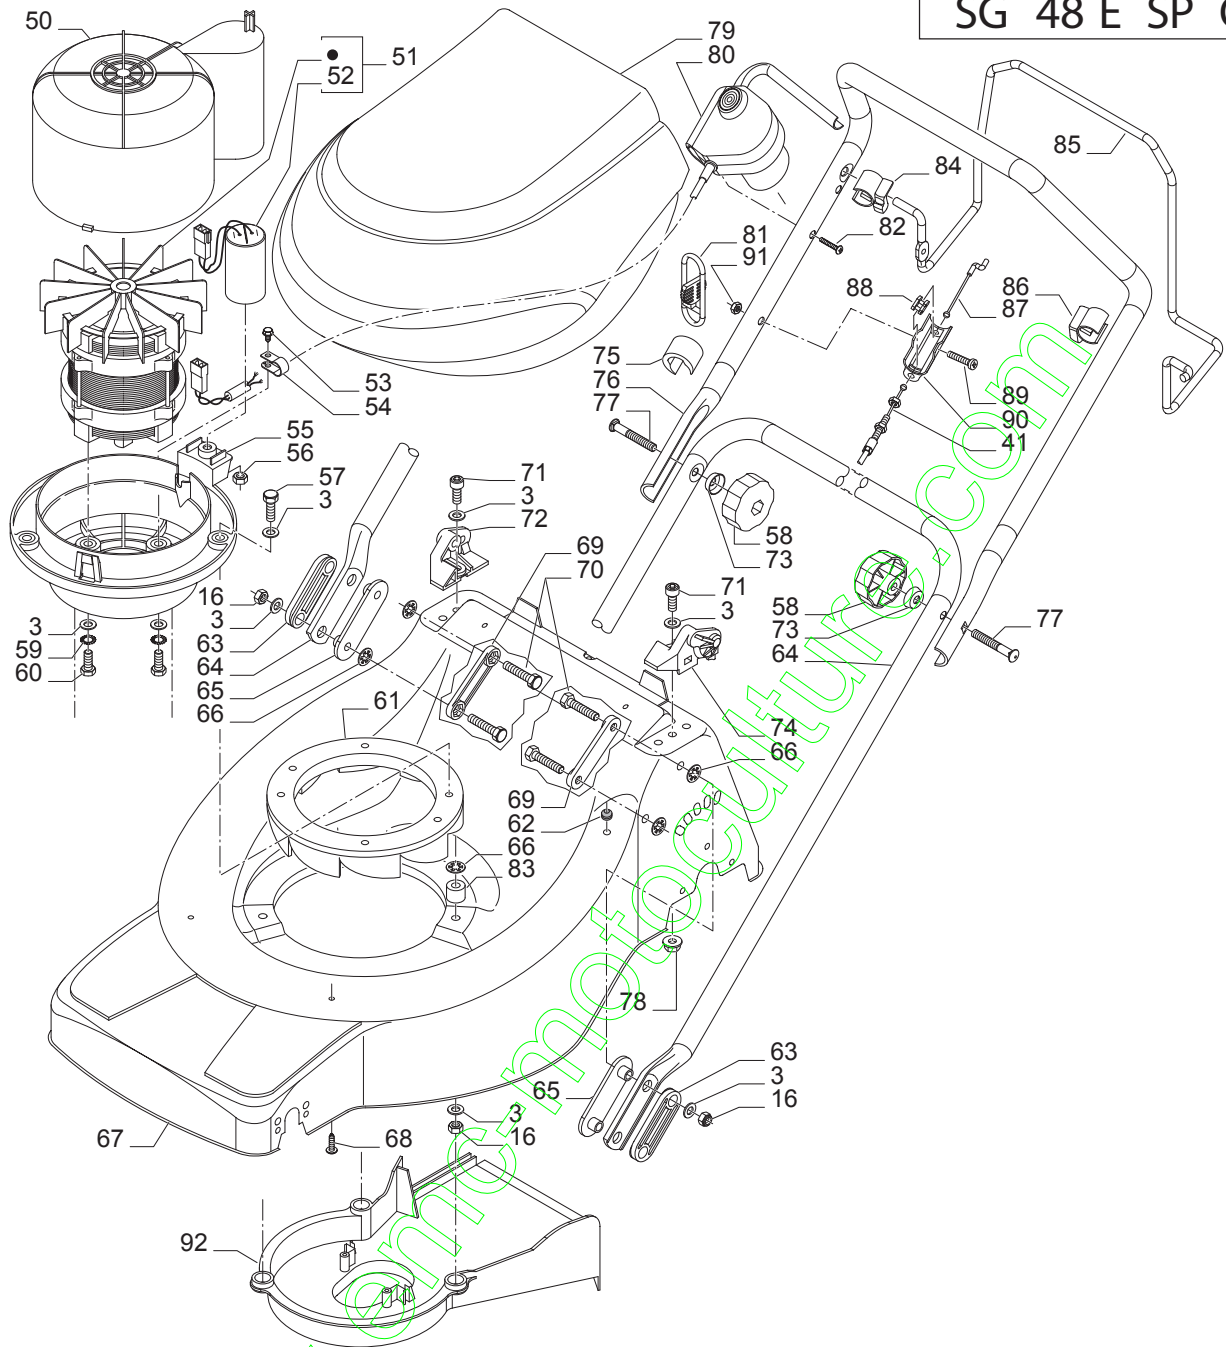

ILLUSTRATED PARTS LIST

SG 48 E SP C

SG 48 E SP C

serie 01

SG 48 E SP C

POS .	CODIC E	Q.T.A	POS .	CODIC E	Q.T.A	POS .	CODIC E	Q.T.A
50	SG459590	1	65	SG4052550	2	80	SG2055440	1
51	SG230570	1	66	SG442060	7	81	SG40957 0	1
52		1	67	SG3051870	1	82	SG14008 0	1
53	SG147480	1	68	SG1010170	4	83	SG26161 0	3
54	SG247180	1	69	SG4052270	2	84	SG405425 0	1
55	SG459600	1	70	SG172960	4	85	SG205412 0	1
56	SG142030	1	71	SG165860	2	86	SG405424 0	1
57	SG145710	3	72	SG4051850	1	87	SG205395 0	1
58	SG2008490	2	73	SG340060	2	88	SG205397 0	1
59	SG145480	6	74	SG4051840	1	89	SG16071 0	1
60	SG152560	4	75	SG446330	1	90	SG405426 0	1
61	SG3053420	1	76	SG356740	1	91	SG10644 0	1
62	SG447850	1	77	SG101740	2	92	SG405228 0	1
63	SG4052560	2	78	SG142460	2			
64	SG3054050	1	79	SG4051860	1			

SG 48 E SP C

POS .	CODIC E	Q.T A	POS .	CODIC E	Q.T A	POS .	CODIC E	Q.T A
101	SG4051390	1	107	SG1010170	2			
102	SG2052280	1	108	SG4006730	1			
103	SG296580	1	109	SG4052260	1			
104	SG4006680	1	110	SG2052690	1			
105	SG4006710	1	111	SG342990	1			
106	SG147740	2	112	SG243000	1			