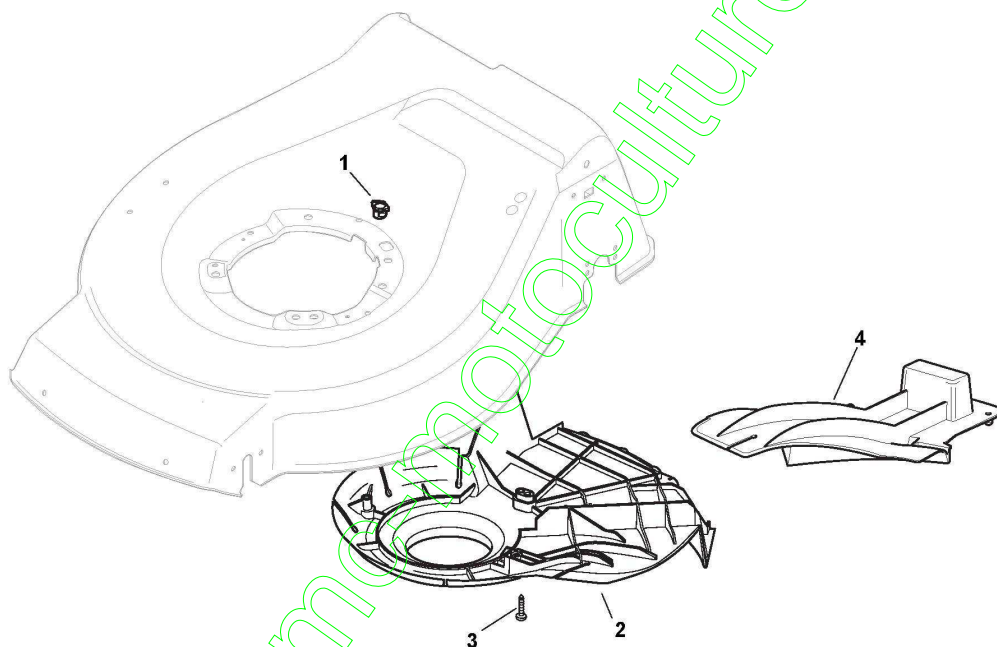

Protection Courroie

Réf. N°	Q.té :	Code article	Description	Articles	De	Jusqu'à
1	1	322291150/0	Insert De Caoutchouc			
2	1	322060197/2	Protection Courroie			To
2	1	322060197/3	Protection Courroie		From	To
3	3	112728530/0	Vis		01-Septem	
3	3	112728531/0	Vis		ber-2011	
4	1	122140222/0	Deflecteur		From	
					01-Septem	
					ber-2015	

www.emc-motoculture.com