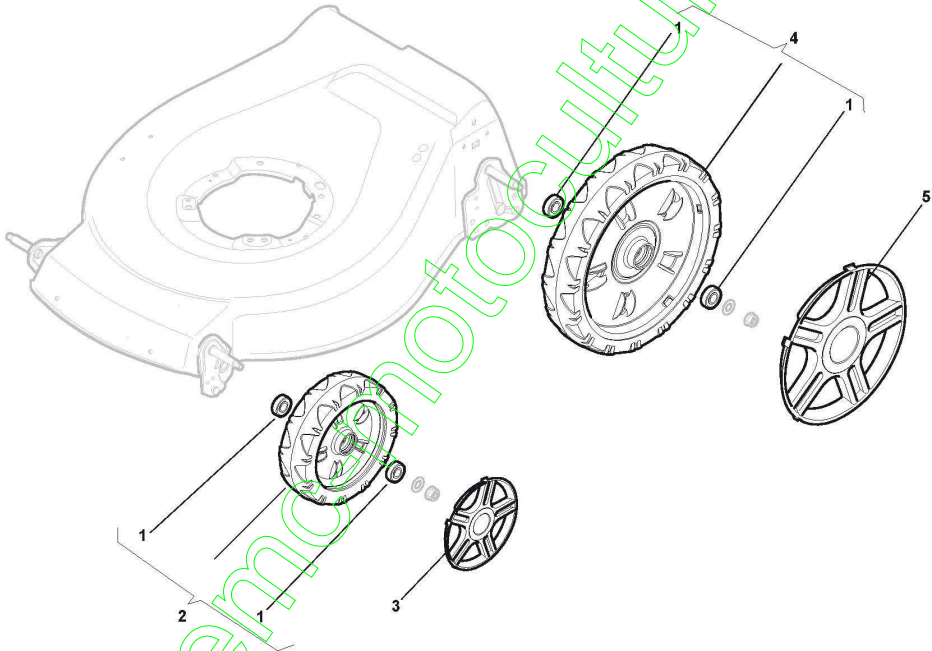

Roues et Couvre-Moyeu

Réf. N°	Q.té :	Code article	Description	Articles	De	Jusqu'à
1	8	119216035/0	Roulement			
2	2	381007416/0	Roue Ø 200			To S/N 382934
2	2	381007416/1	Roue Ø 200		From S/N 382934	To S/N SK5169579
2	2	381007416/2	Roue Ø 200		From S/N 382934	To S/N SK5169579
3	2	322110492/0	Couvre-Moyeu Gris	Grey		
4	2	381007417/0	Roue Ø 280			To S/N SK3136454
4	2	381007417/1	Roue Ø 280		From S/N SK3136454	To S/N SK5174227
4	2	381007417/2	Roue Ø 280		From S/N SK3136454	To S/N SK5174227
5	2	322110560/0	Couvre-Moyeu Gris	Grey		

www.emc-motoculture.com