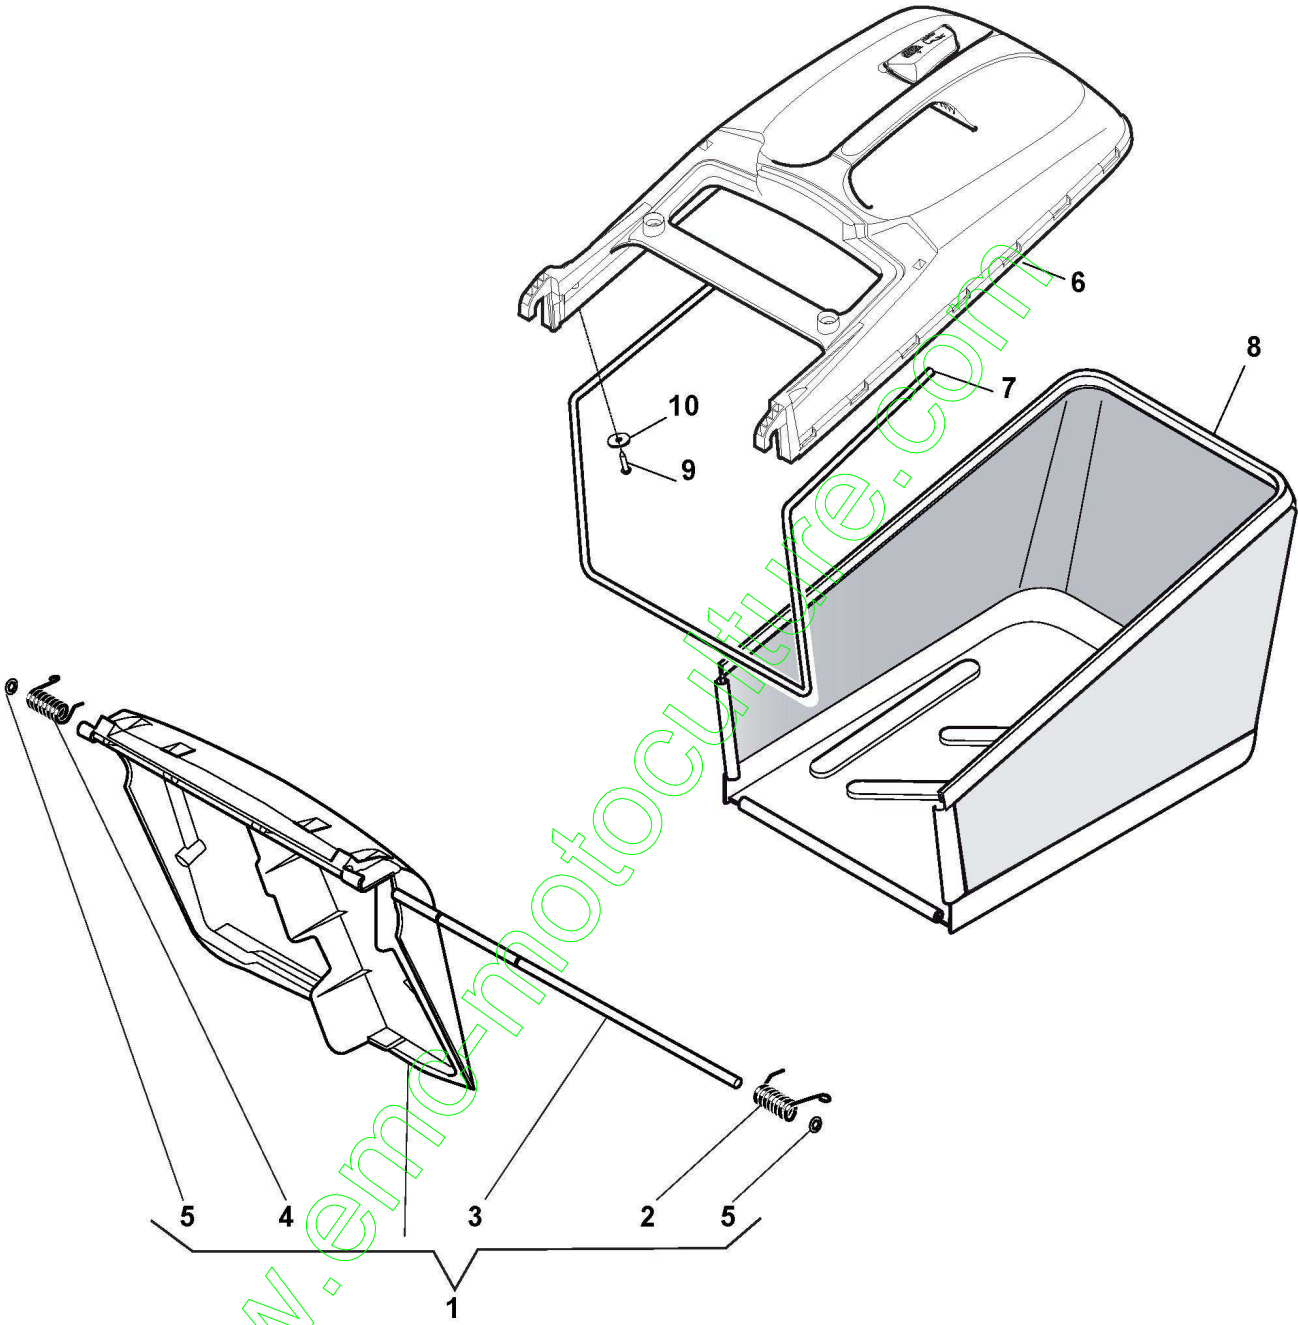

Sac De Ramassage D'Herbe

Réf. N°	Q.té :	Code article	Description	Articles	De	Jusqu'à
1	1	381008081/1	Pare-Pierres, Noir	Black		To
1	1	381008081/2	Pare-Pierres, Noir	Black	From	31-August-2011
2	1	122450466/0	Ressort Gauche			
3	1	122517882/0	Pivot			
4	1	122450465/0	Ressort Droit			
5	2	112604899/0	Fixateur A Couronne			
6	1	381486008/0	Sac, Partie Superieure	Black with Red Indicator		
6	1	381486013/0	Korb, Oberteil	Black with Grey Indicator		
7	1	122608525/0	Renforcement Inferieure			To
7	1	122608525/1	Renforcement Inferieure		From	31-August-2013
7	1	122608525/2	Renforcement Inferieure	If not available, use 122608525/1	From	01-September-2019
8	1	181002211/0	Sac, Toile	Black without Logo		
8	1	181102332/0	Sac, Toile	Black with STIGA Logo		
9	2	112728680/0	Vis			
10	2	112523050/0	Rondelle			

www.emc-motoculture.com