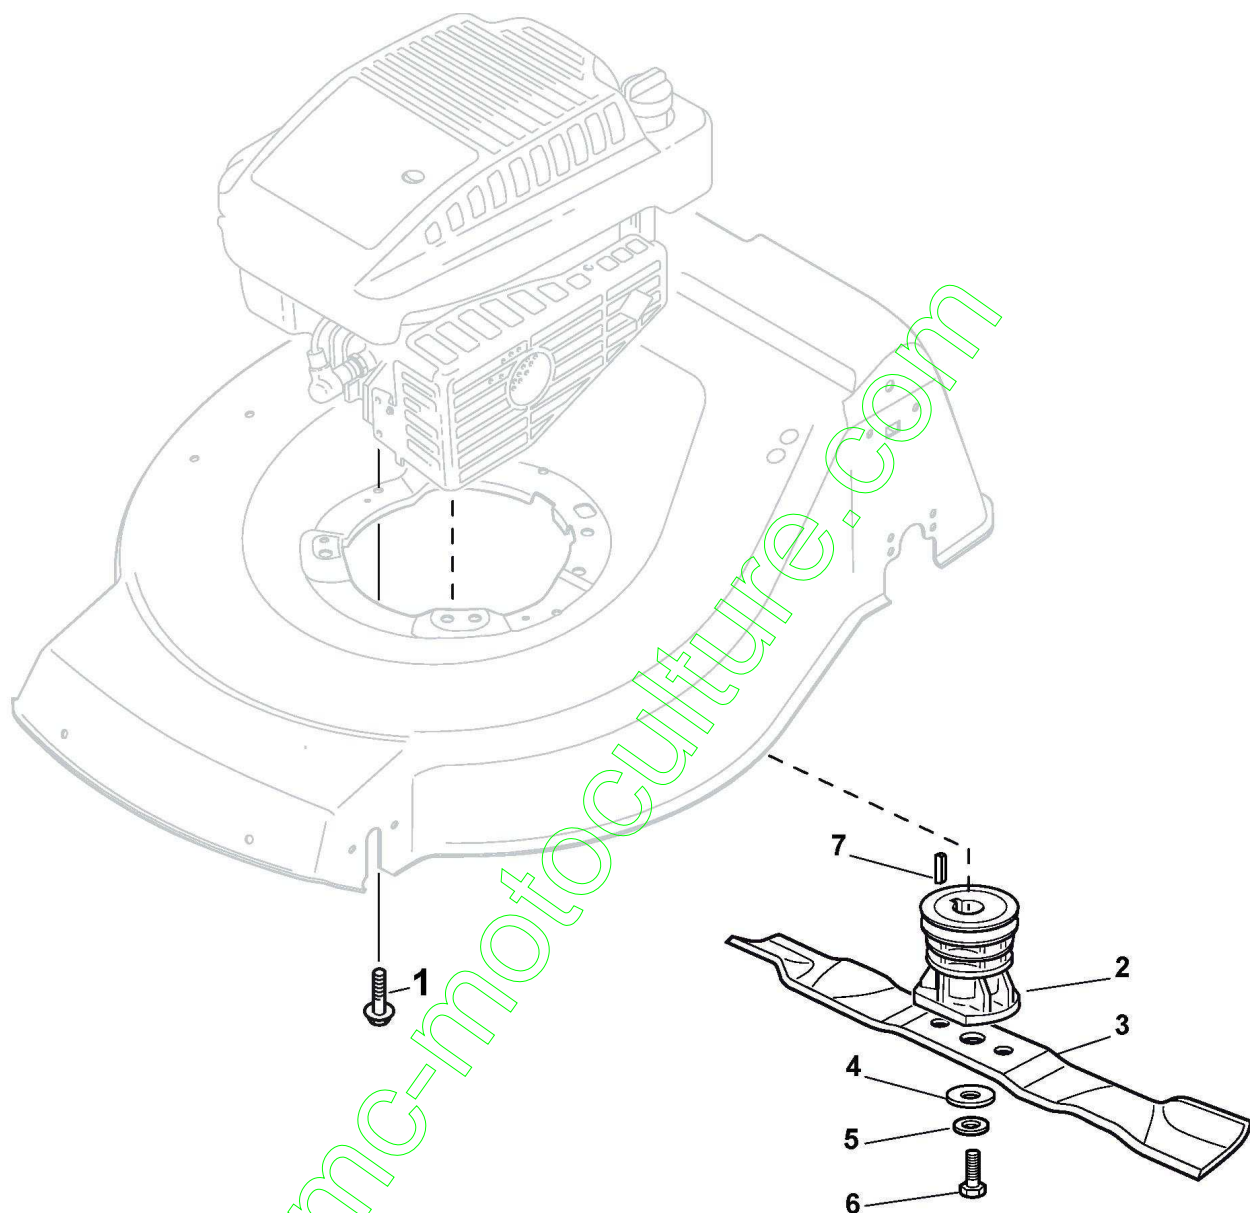

www.emc-motoculture.com

Lame De Coupe

Réf. N°	Q.té :	Code article	Description	Articles	De	Jusqu'à
1	2	112735108/1	Vis			
1	3	112735108/1	Vis			
2	1	1111-9120-01	Moyeu Lame (Ø 22.2)	Stiga Packed into 122465607/4		
2	1	122465607/3	Moyeu Avec Poulie, Arbre Moteur Ø 22.2			To 31-Decemb
2	1	122465607/4	Moyeu Avec Poulie, Arbre Moteur Ø 22.2		From 01-January- 2019	
3	1	1111-9122-02	Lame Mulching	Stiga Packed into 181004381/1		
3	1	181004381/1	Lame Standard			
4	1	122160400/0	Disque Elastique			
5	1	112523080/0	Rondelle			
6	1	112735698/0	Vis			
7	1	112139100/0	Languette			

www.emc-motoculture.com