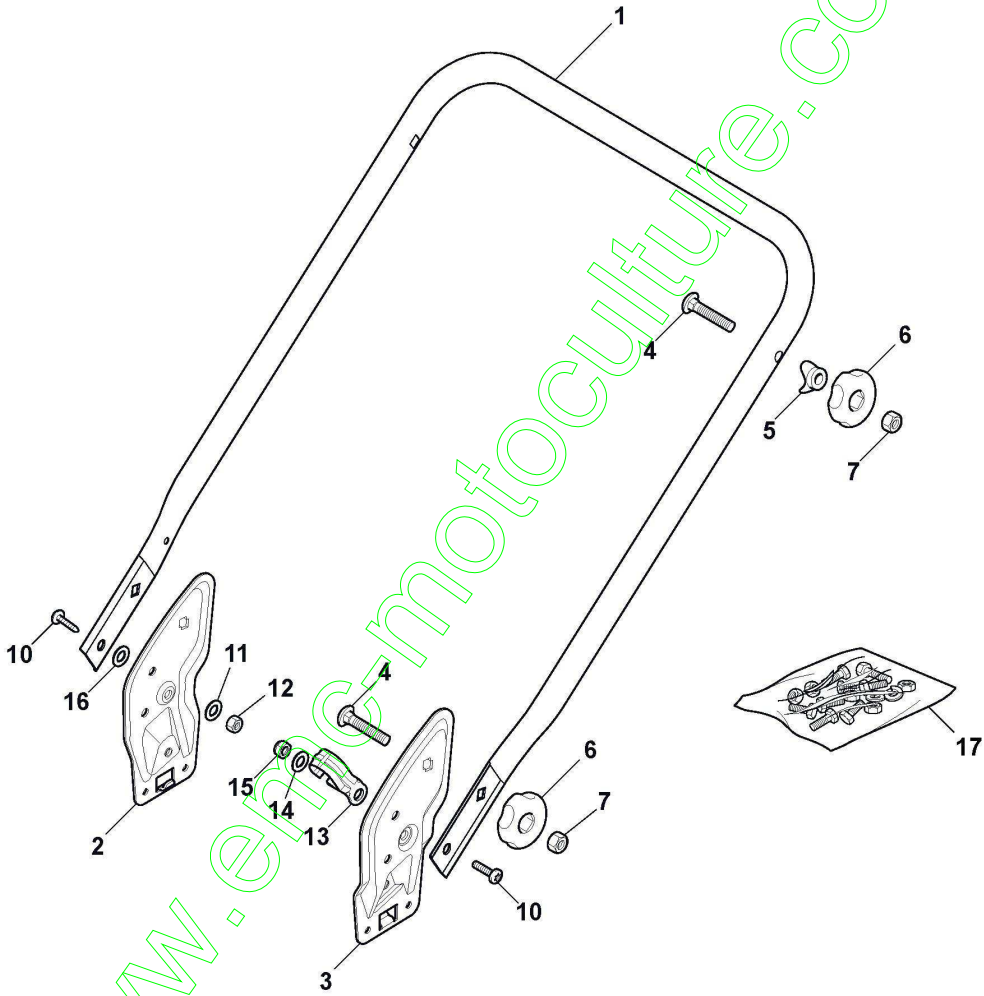

Mancheron, Partie Inferieure

Réf. N°	Q.té :	Code article	Description	Articles	De	Jusqu'à
1	1	381006889/0	Mancheron, Partie Inferieure			To
1	1	381007043/0	Mancheron, Partie Inferieure Noir		From 01-Septem	31-August- 2010
2	1	381005125/0	Bride Droit			To
2	1	381005133/0	Bride Droit		From	31-August- 2010
3	1	381005127/0	Bride Gauche			To
3	1	381005135/0	Bride Gauche		From	31-August- 2010
4	1	112818900/0	Vis			
5	4	122680006/1	Rondelle			
6	4	322399804/1	Poignée Jaune, Noir			
7	4	112293200/0	Ecrou			
10	4	112760605/0	Vis			
11	3	112521350/0	Rondelle			To
11	1	125038002/1	Douille		From 01-Septem ber-2010	
12	2	112155000/0	Ecrou			
13	2	322192156/0	Collier			
14	1	112523040/0	Rondelle			
15	1	112154510/0	Ecrou			
16	1	112369500/0	Disque Elastique			
17	1	381008686/0	Dotation Visserie			

www.emc-motoculture.com