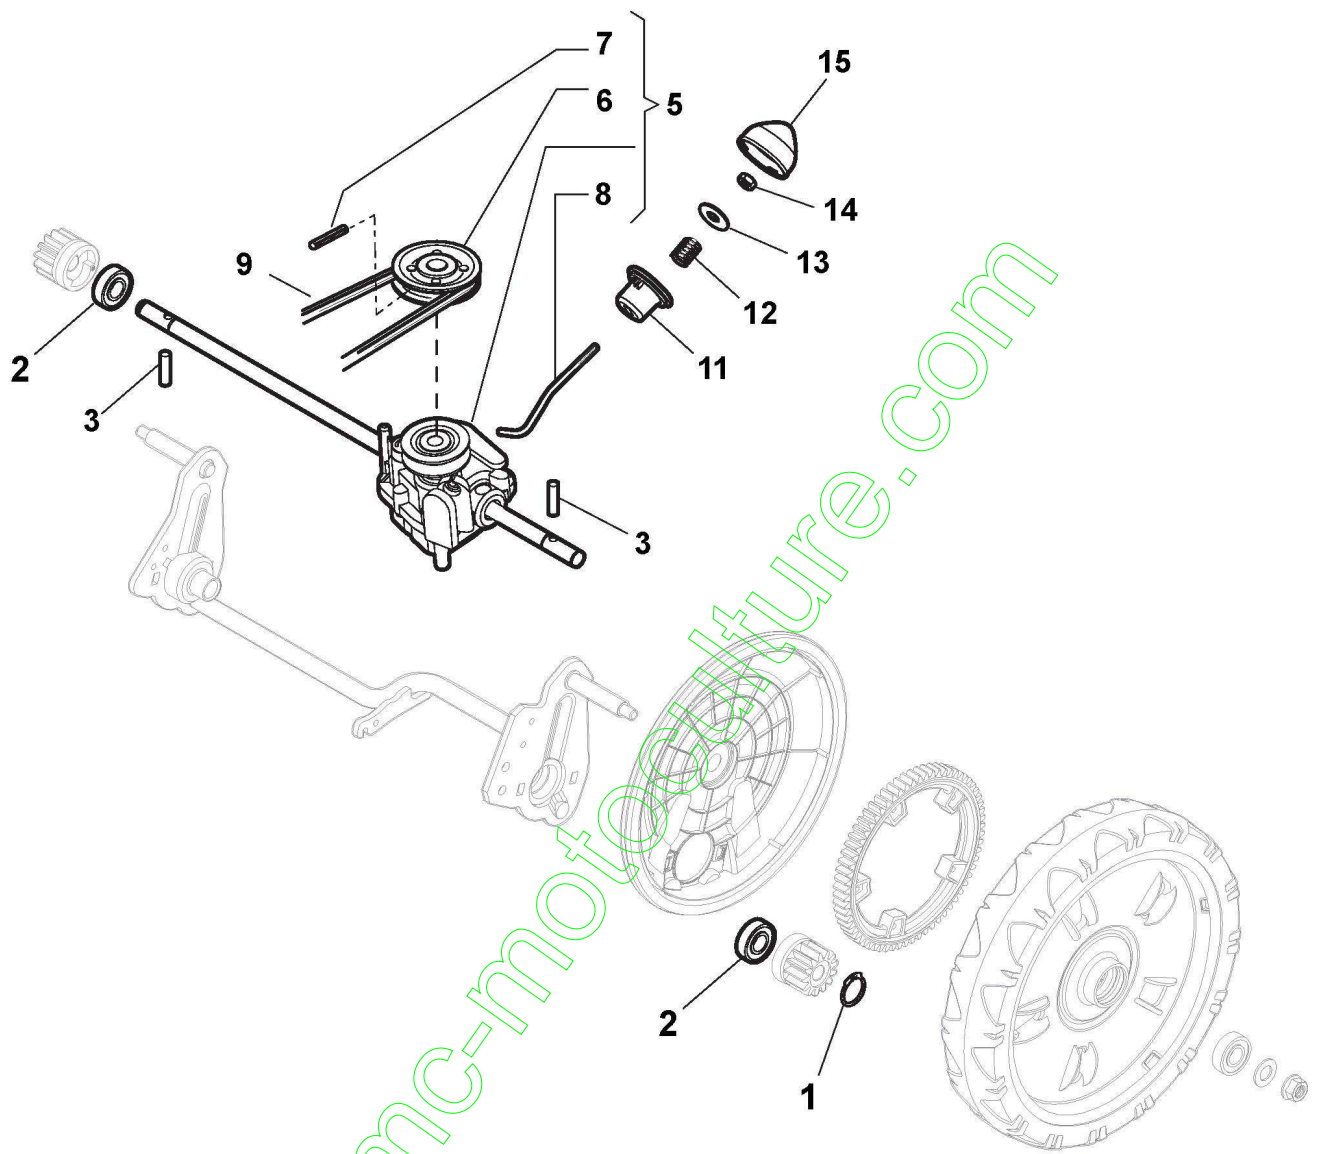

Groupe Traction

Réf. N°	Q.té :	Code article	Description	Articles	De	Jusqu'à
1	2	112608600/0	Seeger			
2	2	119216035/0	Roulement			
3	2	122753000/0	Goupille			
5	1	181003076/1	Groupe Traction		From	
5	1	181003092/0	Groupe Traction			To
6	1	122601904/0	Poulie			31-August-
6	1	122601909/0	Poulie		From	2012
7	1	112645700/0	Goupille Élastique		01-Septem-	
8	1	122033283/0	Tige Reglage		ber-2013	
9	1	1111-9124-01	Courroie	Stiga Packed into 135063902/1		
9	1	135063902/0	Courroie			To
9	1	135063902/1	Courroie		From	31-August-
11	1	122041957/1	Douille			2018
12	1	122450063/0	Ressort			
13	1	322680009/0	Rondelle			
14	1	112154510/0	Ecrou			
15	1	122110230/0	Couvre Moyeu			

www.emc-motoculture.com