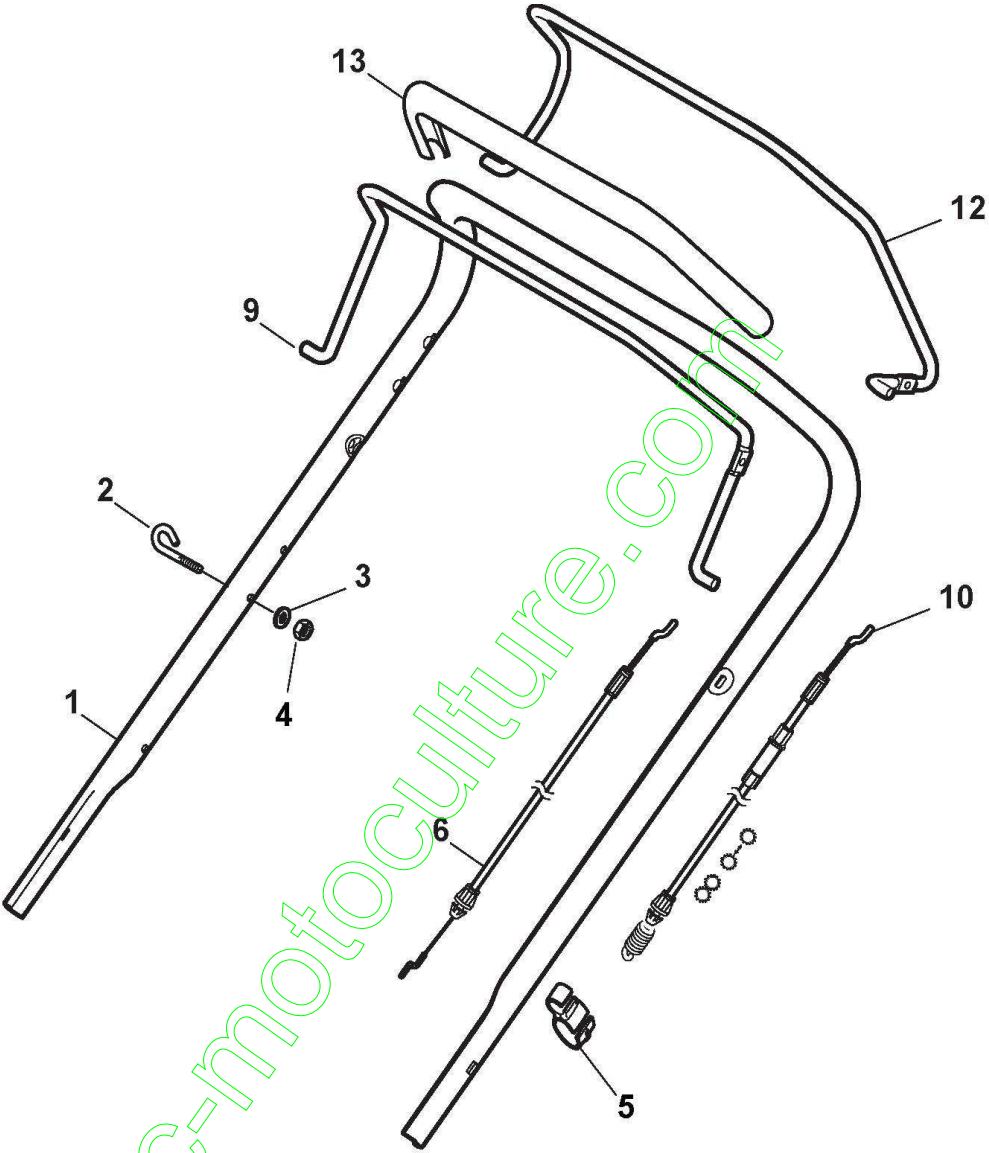

www.emc-motoculture.com

Mancheron, Partie Superieure

Réf. N°	Q.té :	Code article	Description	Articles	De	Jusqu'à
1	1	381007508/0	Mancheron, Partie Superieure	TD-CA Dashboard		To
1	1	381007520/0	Mancheron, Partie Superieure	TD-CA Dashboard	From	31-August-2011
2	1	122430313/0	Ressort De Guide			
3	1	112521330/0	Rondelle			
4	1	112154510/0	Ecrou			
5	1	118390020/0	Fixation Cable			
6	1	181030053/0	Cable Frein Moteur	ST. Engine / B&S 450-500-550-575-625-675-750 Series		
9	1	181003363/1	Levier Frein Moteur Noir			
10	1	381030051/0	Câble, Commande Traction			To
10	1	381030092/0	Câble, Commande Traction		From	31-August-2012
10	1	381030092/1	Câble, Commande Traction		From	
12	1	181003364/0	Levier Traction		01-September-2013	
13	1	122291050/0	Poignée Noir			

www.emc-motoculture.com