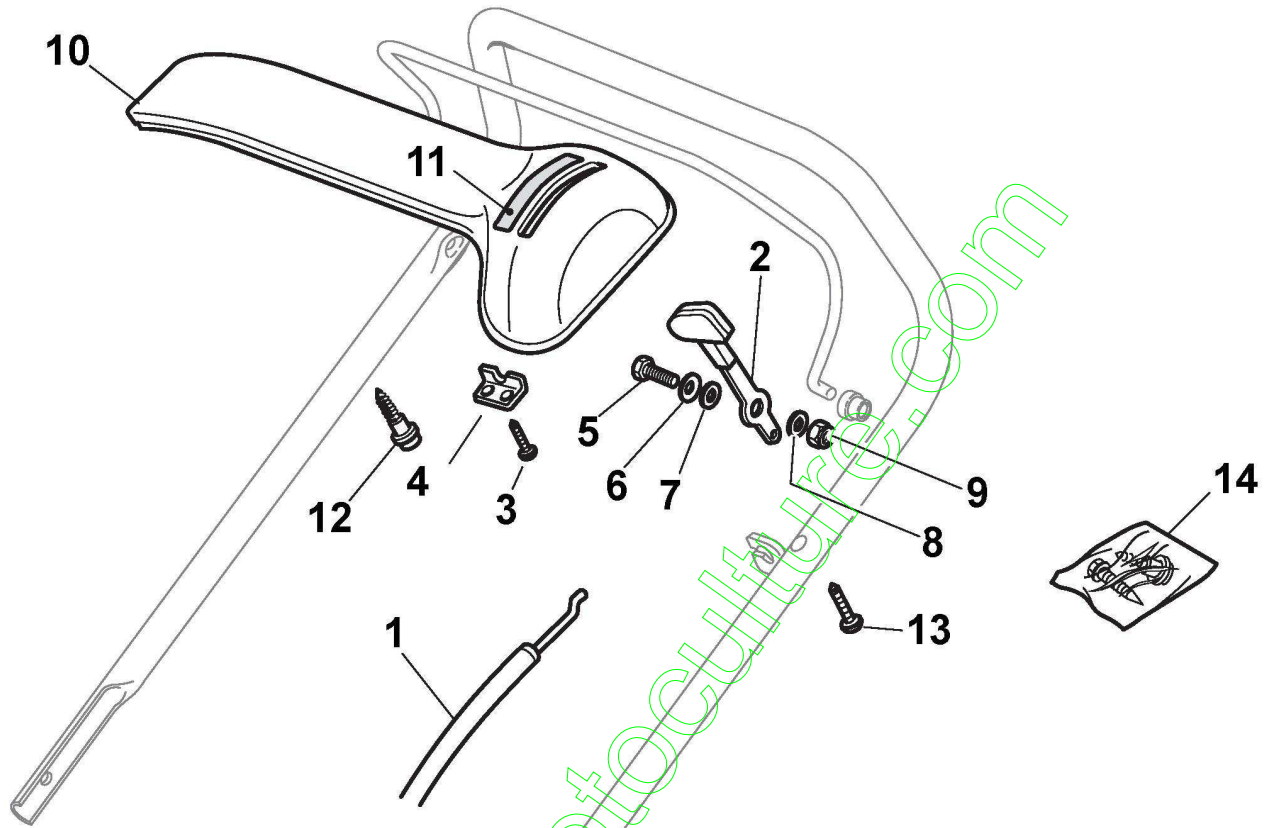

Console

Réf. N°	Q.té :	Code article	Description	Articles	De	Jusqu'à
1	1	481007160/0	Câble Accélérateur + Gaine, Universel			
3	2	112735105/0	Vis			
4	1	322981467/0	Plaquette			
5	1	112791500/0	Vis			
6	1	112530060/0	Rondelle Elastique			
7	1	112523040/0	Rondelle			
8	1	112523040/0	Rondelle			
9	1	112154510/0	Ecrou			
10	1	422120154/0	Console Rouge			
12	1	122943006/0	Vis			
13	1	112728460/0	Vis			
14	1	381008609/0	Dotation Visserie			

www.emc-motoculture.com