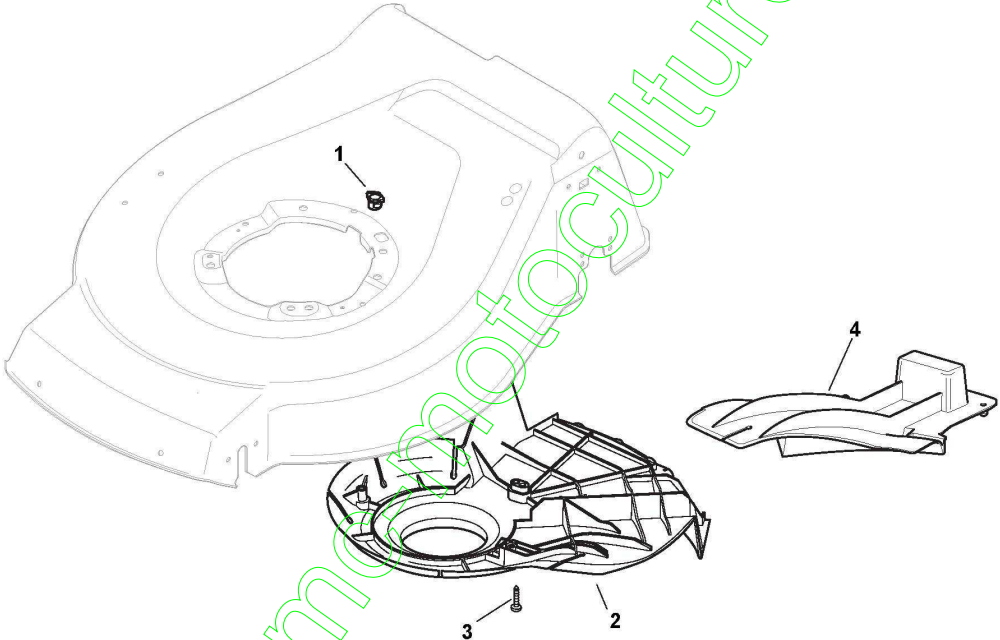

www.emc-motoculture.com

Protection Courroie

Réf. N°	Q.té :	Code article	Description	Articles	De	Jusqu'à
1	1	322291150/0	Insert De Caoutchouc			
2	1	322060197/2	Protection Courroie			To
2	1	322060197/3	Protection Courroie		From	To
3	3	112728530/0	Vis		01-Septem	
3	3	112728531/0	Vis		ber-2011	
4	1	122140222/0	Deflecteur		From	
					01-Septem	
					ber-2015	

www.emc-motoculture.com