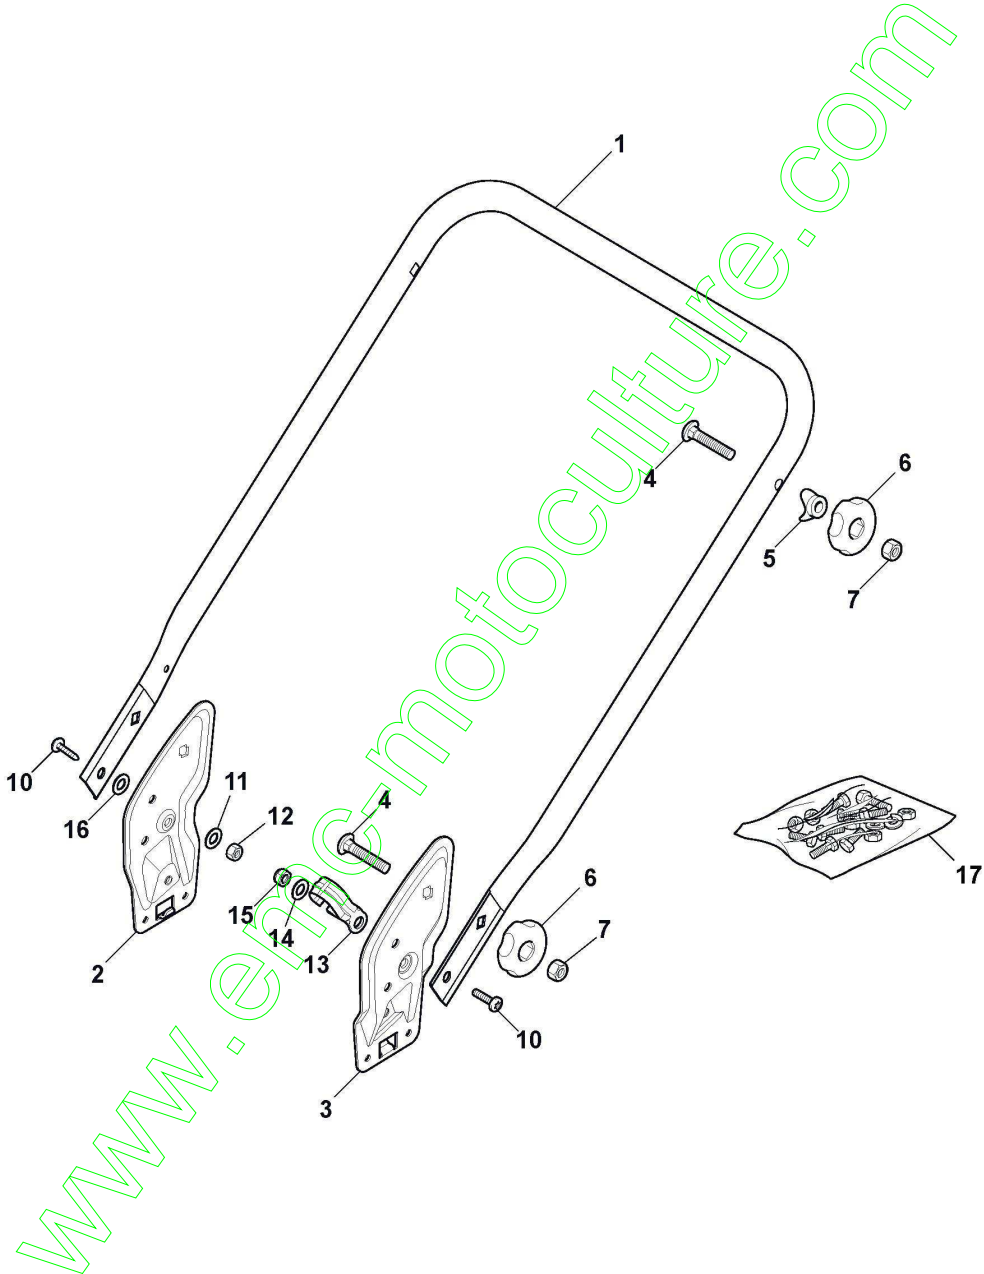

www.emc-motoculture.com

www.emc-motoculture.com

Protection Courroie

Réf. N°	Q.té :	Code article	Description	Articles	De	Jusqu'à
1	1	322291150/0	Insert De Caoutchouc			
2	1	322060197/2	Protection Courroie			To
2	1	322060197/3	Protection Courroie		From	To
3	3	112728530/0	Vis		01-Septem	
3	3	112728531/0	Vis		ber-2011	
4	1	122140222/0	Deflecteur		From	
					01-Septem	
					ber-2015	

www.emc-motoculture.com

Mancheron, Partie Inferieure

Réf. N°	Q.té :	Code article	Description	Articles	De	Jusqu'à
1	1	381006889/0	Mancheron, Partie Inferieure			To
1	1	381007043/0	Mancheron, Partie Inferieure Noir		From 01-Septem	31-August- 2010
2	1	381005125/0	Bride Droit			To
2	1	381005133/0	Bride Droit		From	31-August- 2010
3	1	381005127/0	Bride Gauche			To
3	1	381005135/0	Bride Gauche		From	31-August- 2010
4	1	112818900/0	Vis			
5	4	122680006/1	Rondelle			
6	4	322399804/1	Poignée Jaune, Noir			
7	4	112293200/0	Ecrou			
10	4	112760605/0	Vis			
11	3	112521350/0	Rondelle			To
11	1	125038002/1	Douille		From 01-Septem ber-2010	
12	2	112155000/0	Ecrou			
13	2	322192156/0	Collier			
14	1	112523040/0	Rondelle			
15	1	112154510/0	Ecrou			
16	1	112369500/0	Disque Elastique			
17	1	381008686/0	Dotation Visserie			