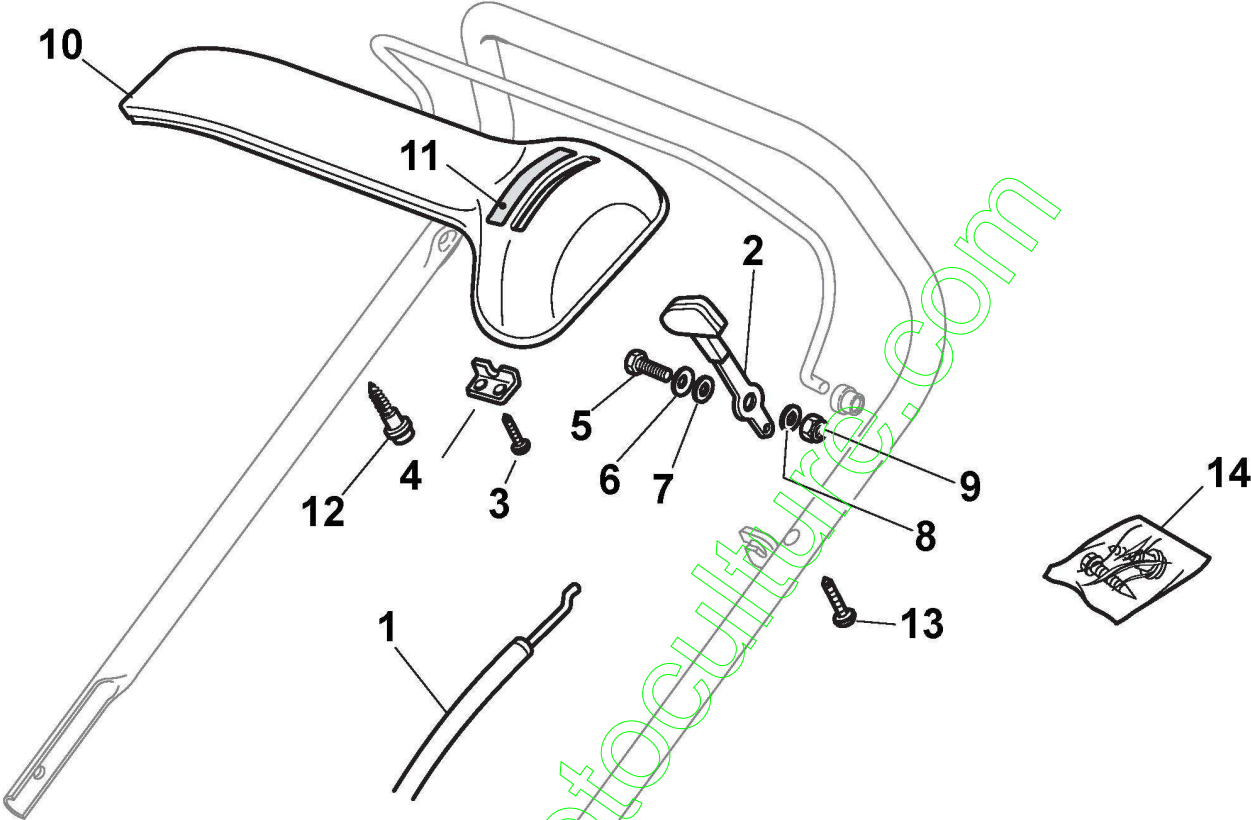

www.emcmotocultiva.com

Console

Réf. N°	Q.té :	Code article	Description	Articles	De	Jusqu'à
1	1	481007160/0	Câble Accélérateur + Gaine, Universel			
3	2	112735105/0	Vis			
4	1	322981467/0	Plaquette			
5	1	112791500/0	Vis			
6	1	112530060/0	Rondelle Elastique			
7	1	112523040/0	Rondelle			
8	1	112523040/0	Rondelle			
9	1	112154510/0	Ecrou			
10	1	422120154/0	Console Rouge			
12	1	122943006/0	Vis			
13	1	112728460/0	Vis			
14	1	381008609/0	Dotation Visserie			

www.emc-motoculture.com