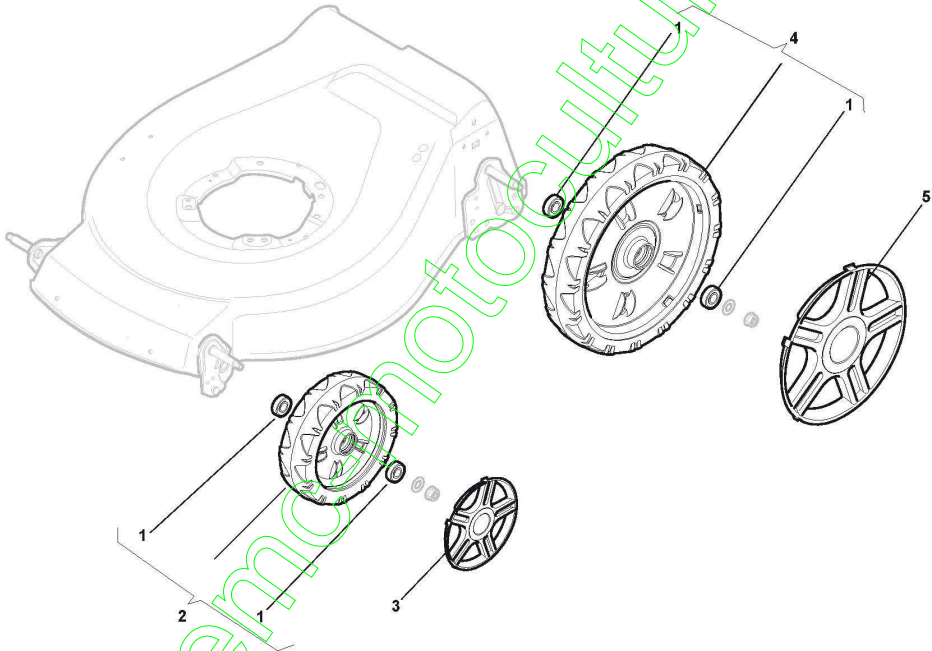

Roues et Couvre-Moyeu

Réf. N°	Q.té :	Code article	Description	Articles	De	Jusqu'à
1	8	119216035/0	Roulement			
2	2	381007416/0	Roue Ø 200			To S/N 382934
2	2	381007416/1	Roue Ø 200		From S/N 382934	To S/N SK5169579
2	2	381007416/2	Roue Ø 200		From S/N 382934	To S/N SK5169579
3	2	322110492/0	Couvre-Moyeu Gris	Grey		
4	2	381007417/0	Roue Ø 280			To S/N 382934
4	2	381007417/1	Roue Ø 280		From S/N SK3136454	To S/N SK5174227
4	2	381007417/2	Roue Ø 280		From S/N SK3136454	To S/N SK5174227
5	2	322110560/0	Couvre-Moyeu Gris	Grey		

www.emc-motoculture.com