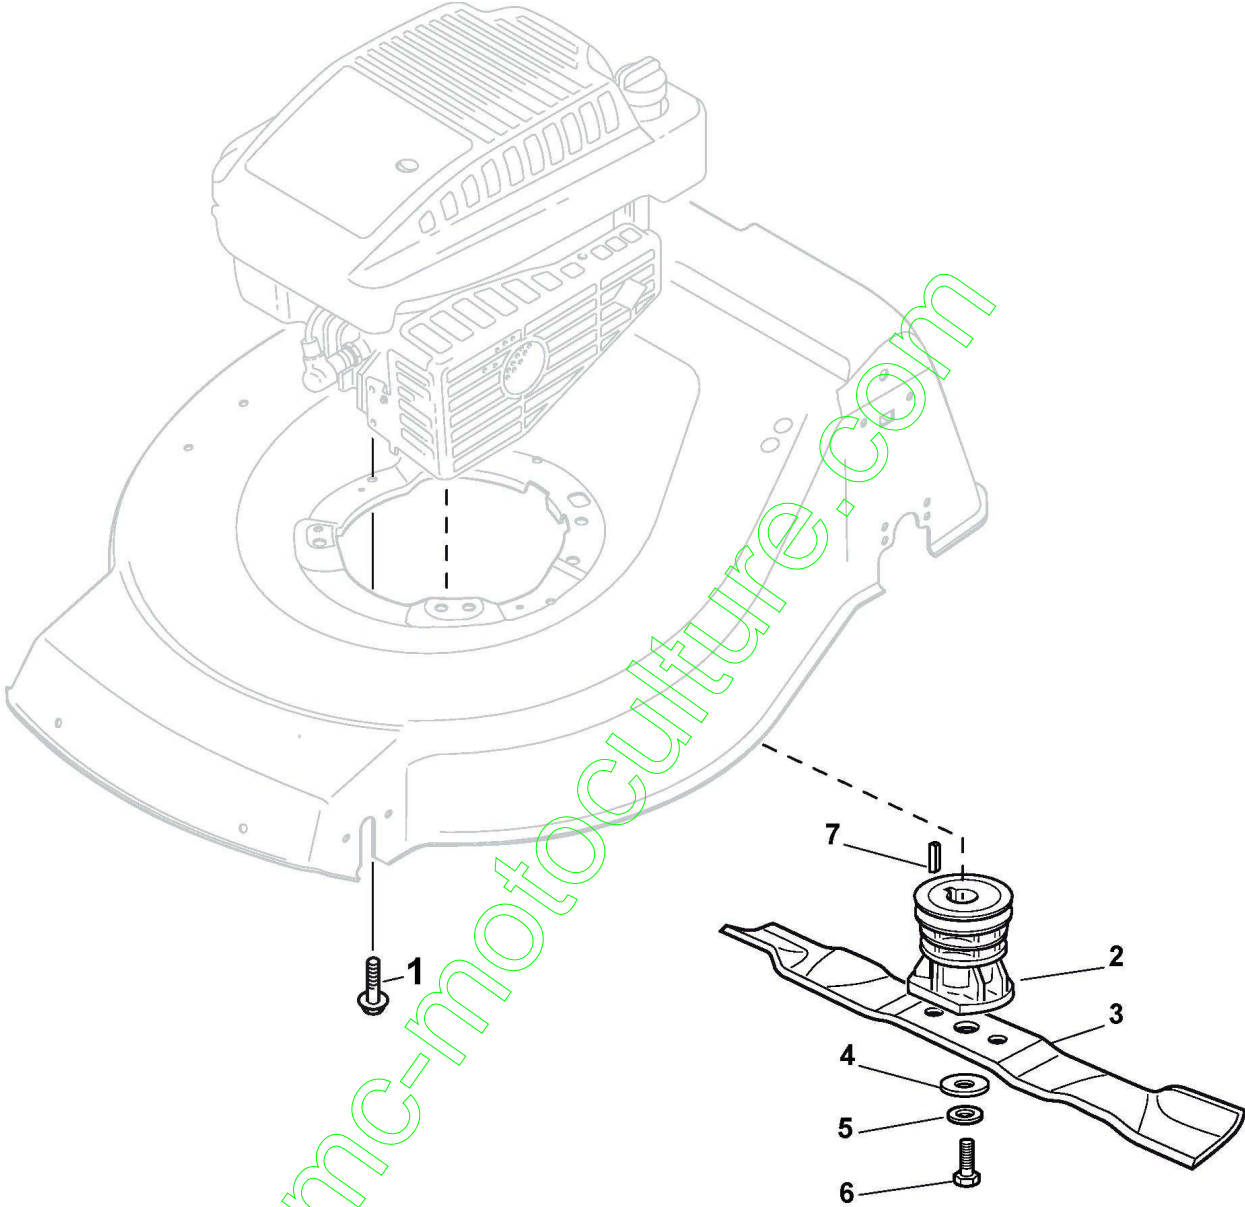

www.emc-motoculture.com

Lame De Coupe

Réf. N°	Q.té :	Code article	Description	Articles	De	Jusqu'à
1	2	112735108/1	Vis			
1	3	112735108/1	Vis			
2	1	1111-9120-01	Moyeu Lame (Ø 22.2)	Stiga Packed into 122465607/4		
2	1	122465607/3	Moyeu Avec Poulie, Arbre Moteur Ø 22.2			To 31-Decemb
2	1	122465607/4	Moyeu Avec Poulie, Arbre Moteur Ø 22.2		From 01-January- 2019	
3	1	1111-9122-02	Lame Mulching	Stiga Packed into 181004381/1		
3	1	181004381/1	Lame Standard			
4	1	122160400/0	Disque Elastique			
5	1	112523080/0	Rondelle			
6	1	112735698/0	Vis			
7	1	112139100/0	Languette			

www.emc-motoculture.com