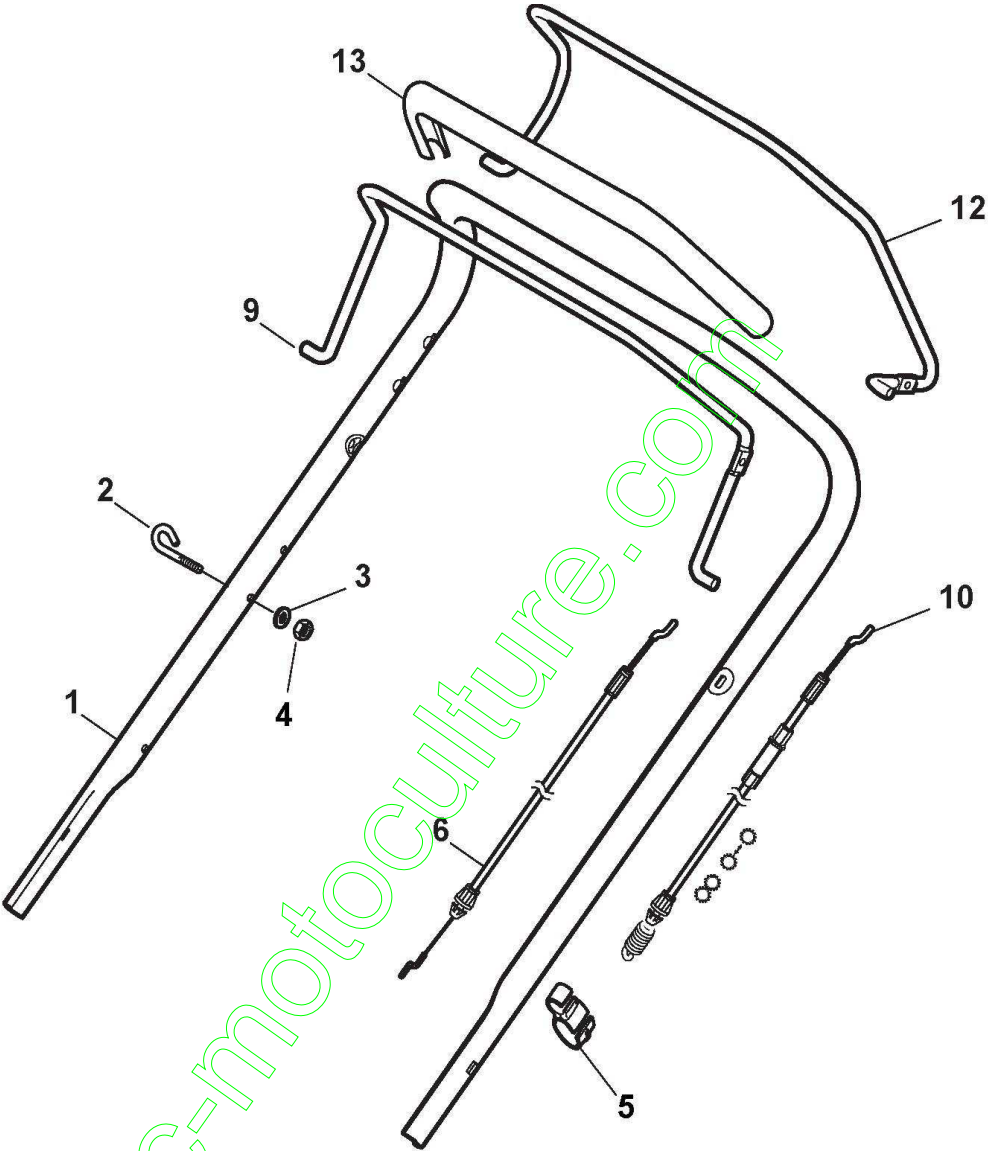

www.emc-motoculture.com

Mancheron, Partie Superieure

Réf. N°	Q.té :	Code article	Description	Articles	De	Jusqu'à
1	1	381007508/0	Mancheron, Partie Superieure	TD-CA Dashboard		To
1	1	381007520/0	Mancheron, Partie Superieure	TD-CA Dashboard	From	31-August-2011
2	1	122430313/0	Ressort De Guide			
3	1	112521330/0	Rondelle			
4	1	112154510/0	Ecrou			
5	1	118390020/0	Fixation Cable			
6	1	181030053/0	Cable Frein Moteur	ST. Engine / B&S 450-500-550-575-625-675-750 Series		
9	1	181003363/1	Levier Frein Moteur Noir			
10	1	381030051/0	Câble, Commande Traction			To
10	1	381030092/0	Câble, Commande Traction		From	31-August-2012
10	1	381030092/1	Câble, Commande Traction		From	
12	1	181003364/0	Levier Traction		01-September-2013	
13	1	122291050/0	Poignée Noir			

www.emc-motoculture.com