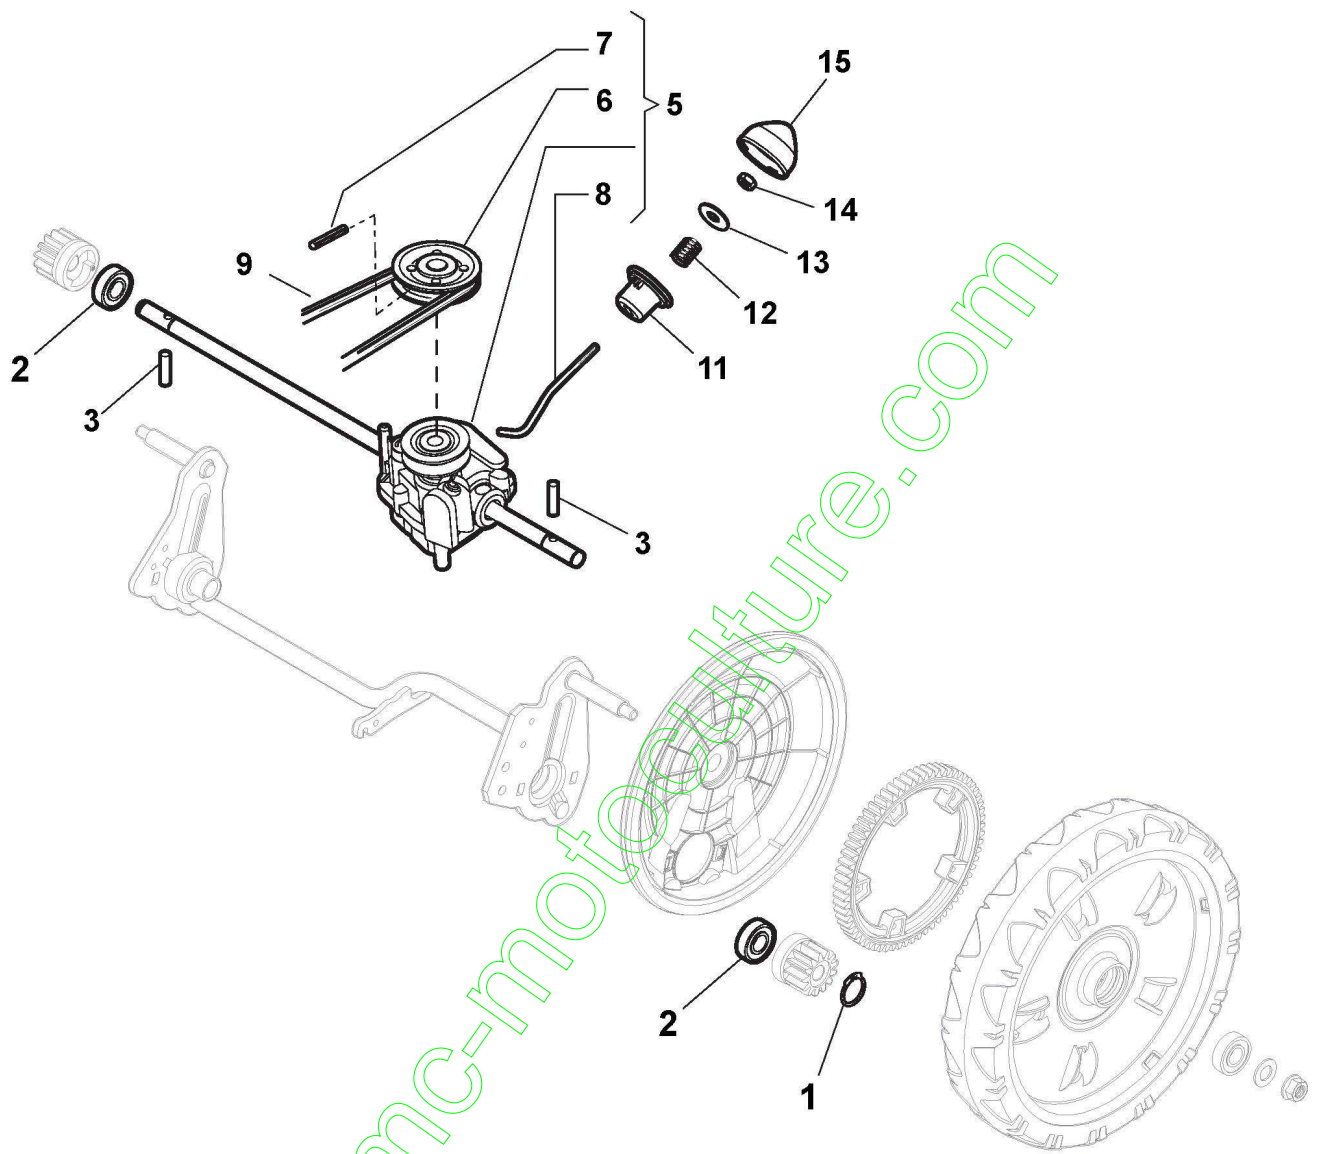

www.emc-motoculture.com

www.emc-motoculture.com

Mancheron, Partie Superieure

Réf. N°	Q.té :	Code article	Description	Articles	De	Jusqu'à
1	1	381007508/0	Mancheron, Partie Superieure	TD-CA Dashboard		To
1	1	381007520/0	Mancheron, Partie Superieure	TD-CA Dashboard	From	31-August-2011
2	1	122430313/0	Ressort De Guide			
3	1	112521330/0	Rondelle			
4	1	112154510/0	Ecrou			
5	1	118390020/0	Fixation Cable			
6	1	181030053/0	Cable Frein Moteur	ST. Engine / B&S 450-500-550-575-625-675-750 Series		
9	1	181003363/1	Levier Frein Moteur Noir			
10	1	381030051/0	Câble, Commande Traction			To
10	1	381030092/0	Câble, Commande Traction		From	31-August-2012
10	1	381030092/1	Câble, Commande Traction		From	
12	1	181003364/0	Levier Traction		01-September-2013	
13	1	122291050/0	Poignée Noir			

www.emc-motoculture.com

www.emcmotocultiva.com

Console

Réf. N°	Q.té :	Code article	Description	Articles	De	Jusqu'à
1	1	481007160/0	Câble Accélérateur + Gaine, Universel			
3	2	112735105/0	Vis			
4	1	322981467/0	Plaquette			
5	1	112791500/0	Vis			
6	1	112530060/0	Rondelle Elastique			
7	1	112523040/0	Rondelle			
8	1	112523040/0	Rondelle			
9	1	112154510/0	Ecrou			
10	1	422120154/0	Console Rouge			
12	1	122943006/0	Vis			
13	1	112728460/0	Vis			
14	1	381008609/0	Dotation Visserie			

www.emc-motoculture.com

Groupe Traction

Réf. N°	Q.té :	Code article	Description	Articles	De	Jusqu'à
1	2	112608600/0	Seeger			
2	2	119216035/0	Roulement			
3	2	122753000/0	Goupille			
5	1	181003076/1	Groupe Traction		From	
5	1	181003092/0	Groupe Traction			To
6	1	122601904/0	Poulie			31-August-
6	1	122601909/0	Poulie		From	2012
7	1	112645700/0	Goupille Élastique		01-Septem-	
8	1	122033283/0	Tige Reglage		ber-2013	
9	1	1111-9124-01	Courroie	Stiga Packed into 135063902/1		
9	1	135063902/0	Courroie			To
9	1	135063902/1	Courroie		From	31-August-
11	1	122041957/1	Douille			2018
12	1	122450063/0	Ressort			
13	1	322680009/0	Rondelle			
14	1	112154510/0	Ecrou			
15	1	122110230/0	Couvre Moyeu			