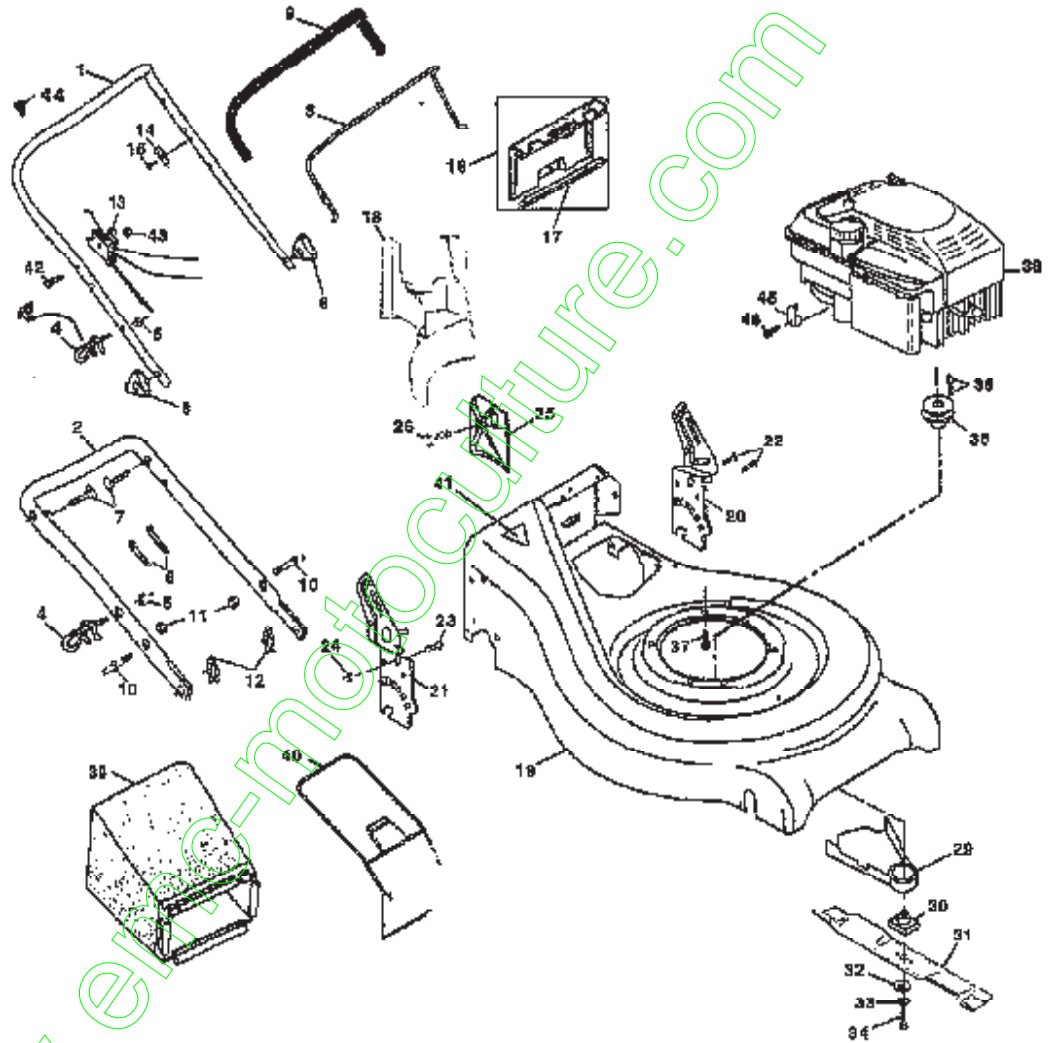

Ref #	Part Number	Qty	Description
1	161334		BATTERY BRACKET
2	750909		SUB= 48374
3	17411312		SCREW.HX.13X.750
4	86353		CONNECTOR PM
5	130024		"CHARGER, BATTERY"

www.emc-motoculture.com

REPAIR PARTS

ROTARY LAWN MOWER - - MODEL NO. SN45ECPB

www.electronic-motoculture.com

Ref #	Part Number	Qty	Description
1	165542		HANDLE.UPPER.DLX.
2	161105X479		HANDLE.LOWER
3	131036		CONTROL BAR
4	132001		ROPE GUIDE
5	63601		SUB= 73800400
6	66426		SUB= 7192J
7	131959		BOLT.HANDLE.LM
8	87692		KNOB PM
9	164265		GRIP.HANDLE.FOAM
10	161551		SQUARE.HEX.KEY
11	73990500		NUT LCK 5/16-18
12	51793		HAIRPIN COTTER
13	163837		COMBI KEY CONTROL
14	850733X004		"BRKT,UPSTOP"
15	83816		SCREW PM
16	162085		KIT.DOOR.REAR.21
17	161548		SEAL.DOOR.21
18	165261		PLUG.MULCH.21RWGD.STATESIDE
19	162097		KIT.HOUSING
20	161568X479		HANDLE.BRACKET.RH
21	161569X479		HANDLE.BRACKET ASM.
22	150078		SCREW.HXWS.5/16
23	163183		SUB= 532163183
24	63124		SUB= 73690500
25	161333		DEFLECTOR.CLIPPING
26	163409		SCREW
29	134612		SUB= 48283
30	851514		ADAPTOR.BLADE.LM
31	159267		BLADE.21.MULCH.PREM.
32	851074		"WASHER,HARDEN"
33	850263		LOCKWASHER
34	851084		SCREW
35	165604		PULLEY.ENGINE
36	87677		HI PRO KEY PM
37	150406		BOLT.ENG.3/8-16
38	SUPPLIER		CHECK WITH SUPPLIER
39	165844		GBAG.300A2.BLK.CE
40	161358		FRAME.GRASSCATCHER
41	145494		DECAL.DANGER.CUTF
42	144929		SCREW.HXHD.WASH.
43	751152		LOCKNUT
44	122147X		KEY
45	111190X		CABLE CLAMP
46	83816		SCREW PM
	162095		MANUAL.OPER.SN55ZCPA
	167302		MANUAL.P.SN45ECPB