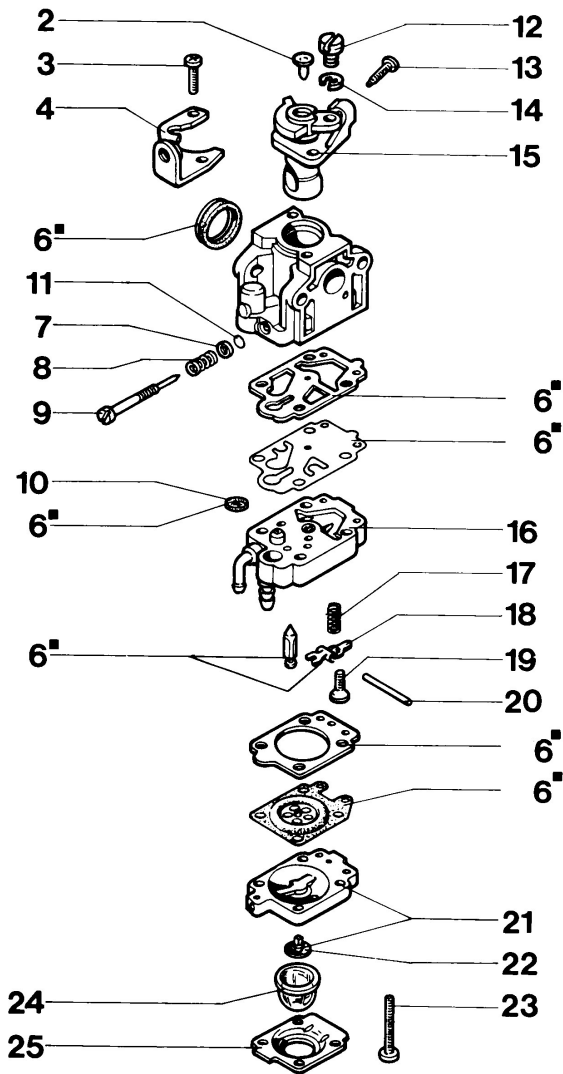

1

CARBURATORE COMPLETO COMPLETE CARBURETOR

6 ■ KIT RIPARAZIONE
REPAIR KIT

Illustration Carburateur WYK26-A

Réf.N°	Q.té	Code de l'article	Description	Validité depuis	Validité jusqu'à	Notes	Bulletin
1	1	61010030B	Kit carburateur				
2	2	2318578	Bouchon				
3	1	2318580	Vis				
4	1	2318581	Support				
6	1	2318674	Kit réparation				
7	1	2318588	Rondelle				
8	1	035000165	Ressort				
9	1	2318586	Vis H				
10	1	003300204	Filtre mix				
11	1	2318589	Bague				
12	1	2318577	Ecrou				
13	1	2318583	Vis				
14	1	2318189	Bague				
15	1	2318579	Soupape				
16	1	2318567	Corp pompe				
17	1	2318568	Ressort				
18	1	003300200	Balancier				
19	1	2318569	Vis				
20	1	003300201	Axe				
21	1	2318570	Corp primer				
22	1	2318592	Soupape				
23	4	2318585	Vis				
24	1	2318572	Pompe				
25	1	2318571	Couvercle