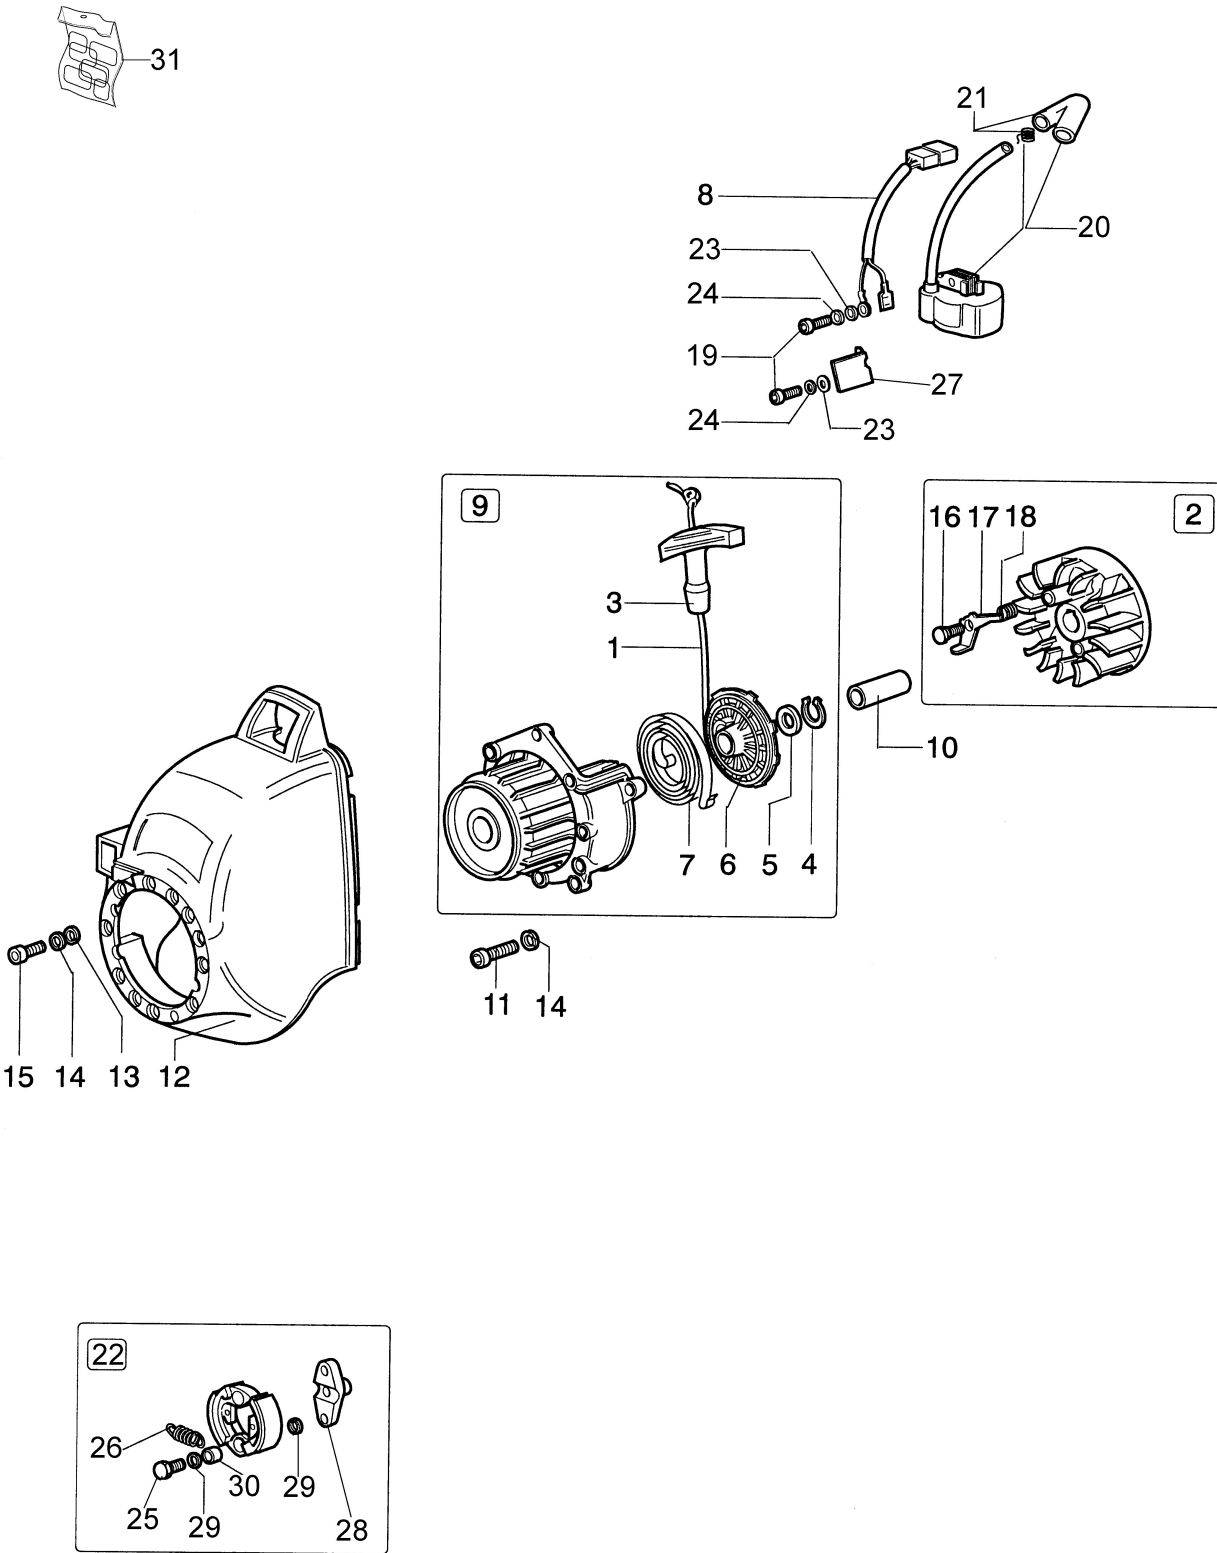

Illustration Dispositif d'allumage et embrayage

Réf.N°	Q.té	Code de l'article	Description	Validité depuis	Validité jusqu'à	Notes	Bulletin
1	1	4160125R	Cordelette				
2	1	61030179R	Volant				
3	1	4191020AR	Poignée de démarrage				
4	1	3024018R	Bague				
5	1	4161150R	Bague				
6	1	4161148AR	Poulie				
7	1	004000132R	Ressort				
8	1	4162358	Cable				
9	1	4161160AR	Demarrage complet				
10	2	4160072R	Entretoise				
11	1	3801010R	Vis				
12	1	61010006R	Couvercle				
13	4	3916005R	Rondelle				
14	4	3916006R	Rondelle				
15	4	3801009R	Vis				
16	1	4161151	Pivot				
17	1	4138441R	Cliquet				
18	1	4161186A	Ressort				
19	2	3801003R	Vis				
20	1	2501009R	Bobine				
21	1	4098064R	Capot de bougie				
22	1	61030177R	Embrayage				
23	2	3916004R	Rondelle				
24	2	3819005R	Rondelle				
25	2	3806035R	Vis				
26	1	61030190R	Ressort				
27	1	4160146AR	Deflecteur				
28	1	61030189R	Entraineur				
29	2	3918007R	Rondelle				
30	2	61030191R	Bague				
31	1	61162015	Kit etiquettes