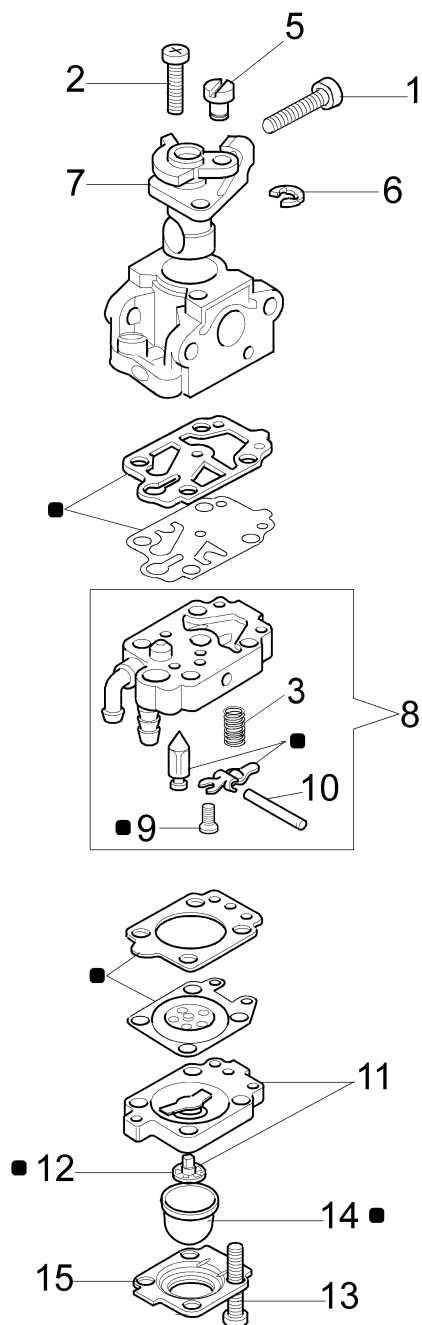

■ 4 KIT RIPARAZIONE
REPAIR KIT

Illustration Carburateur WYL-205B

Réf.N°	Q.té	Code de l'article	Description	Validité depuis	Validité jusqu'à	Notes	Bulletin
1	1	2318583	Vis				
2	2	2318954	Vis				
3	1	2318568	Ressort				
4	1	2318674	Kit réparation				
5	1	2318577	Ecrou				
6	1	2318189	Bague				
7	1	2318958	Soupape				
8	1	2318567	Corp pompe				
9	1	2318569	Vis				
10	1	003300201	Axe				
11	1	2318570	Corp primer				
12	1	2318592	Soupape				
13	4	2318585	Vis				
14	1	2318572	Pompe				
15	1	2318571	Couvercle