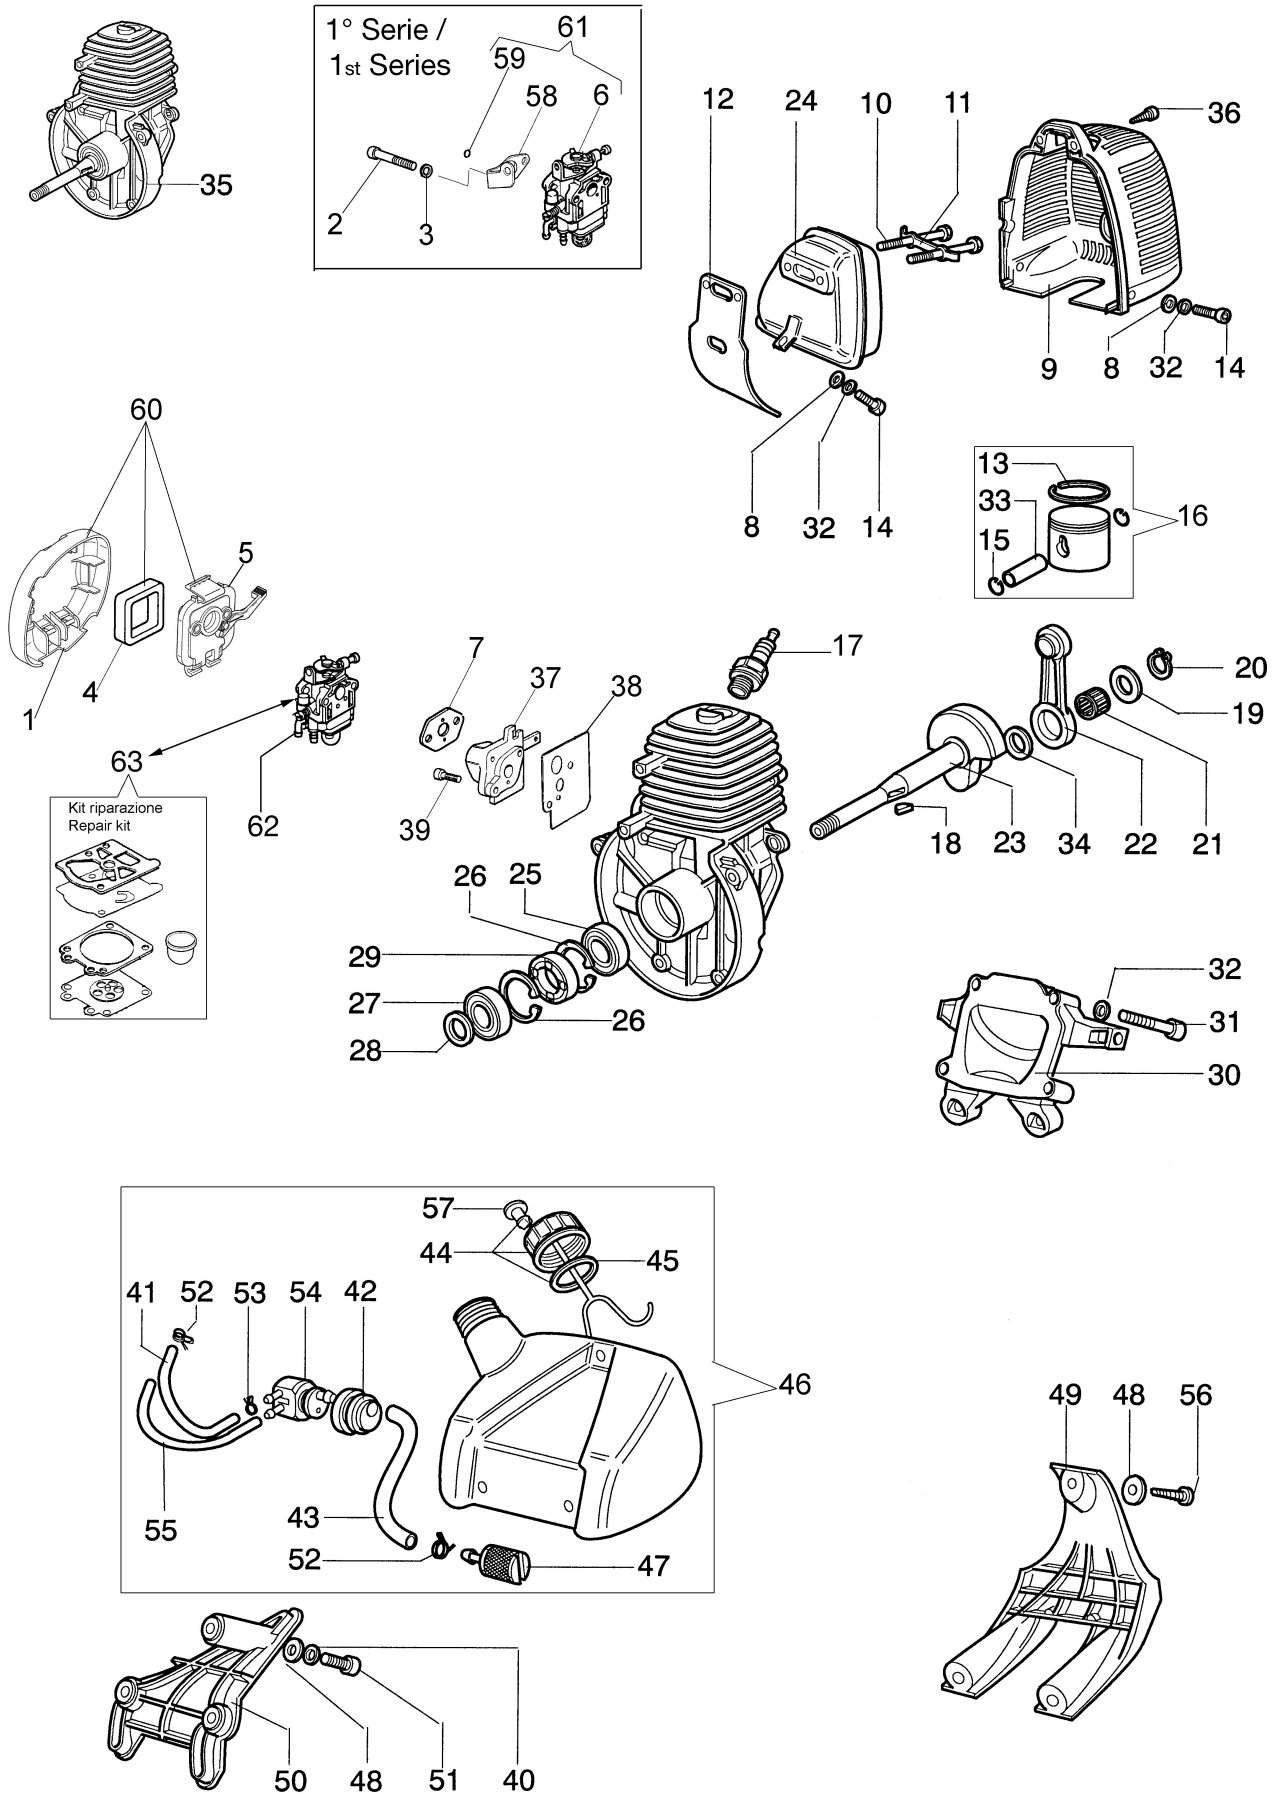

Illustration Moteur

Réf.N°	Q.té	Code de l'article	Description	Validité depuis	Validité jusqu'à	Notes	Bulletin
1	1	61160011BR	Couvercle				
2	2	3801012R	Vis				
3	2	3833073R	Rondelle				
4	1	61160014AR	Filtre aire				BT3-073-03/07
5	1	61162007BR	Support filtre				
6	1	2318394R	Carburateur		SN 9033035484		BT3-123-07/13
7	1	4161438R	Joint				
8	2	3916005R	Rondelle				
9	1	61010005	Couvre-pot				
10	2	3806028	Vis				
11	1	4095211R	Bride				
12	1	61010011	Joint				
13	1	072700048R	Segment Ø34				
14	2	3801010R	Vis				
15	2	4160025R	Bague				
16	1	4161030CR	Piston complet Ø34				
17	1	3055101R	Bougie				
18	1	4098232R	Clavette				
19	1	3064005AR	Rondelle				
20	1	3024010R	Bague seeger				
21	1	3037026R	Cage a aiguilles				
22	1	4161599R	Bielle				
23	1	61030174R	Vilebrequin				
24	1	61010012R	Pot				
25	1	3034003R	Roulement				
26	2	3025019R	Bague				
27	1	3035235R	Roulement				
28	1	4160124R	Rondelle				
29	1	3050030R	Bague				
30	1	61010001R	Couvercle				
31	4	3801015R	Vis				
32	4	3819006R	Rondelle				
33	1	61030182R	Goupille				
34	1	4098683R	Rondelle				
35	1	4161570R	Short block				
36	1	3960067AR	Vis				
37	1	4162256BR	Bride termique				
38	1	61030112BR	Joint				
39	2	3801051R	Vis				
40	3	3819006R	Rondelle				
41	1	4162297R	Tuyau				
42	1	4162268R	Bague				
43	1	3073019AR	Tuyau				
44	1	4151258R	Bouchon compl.