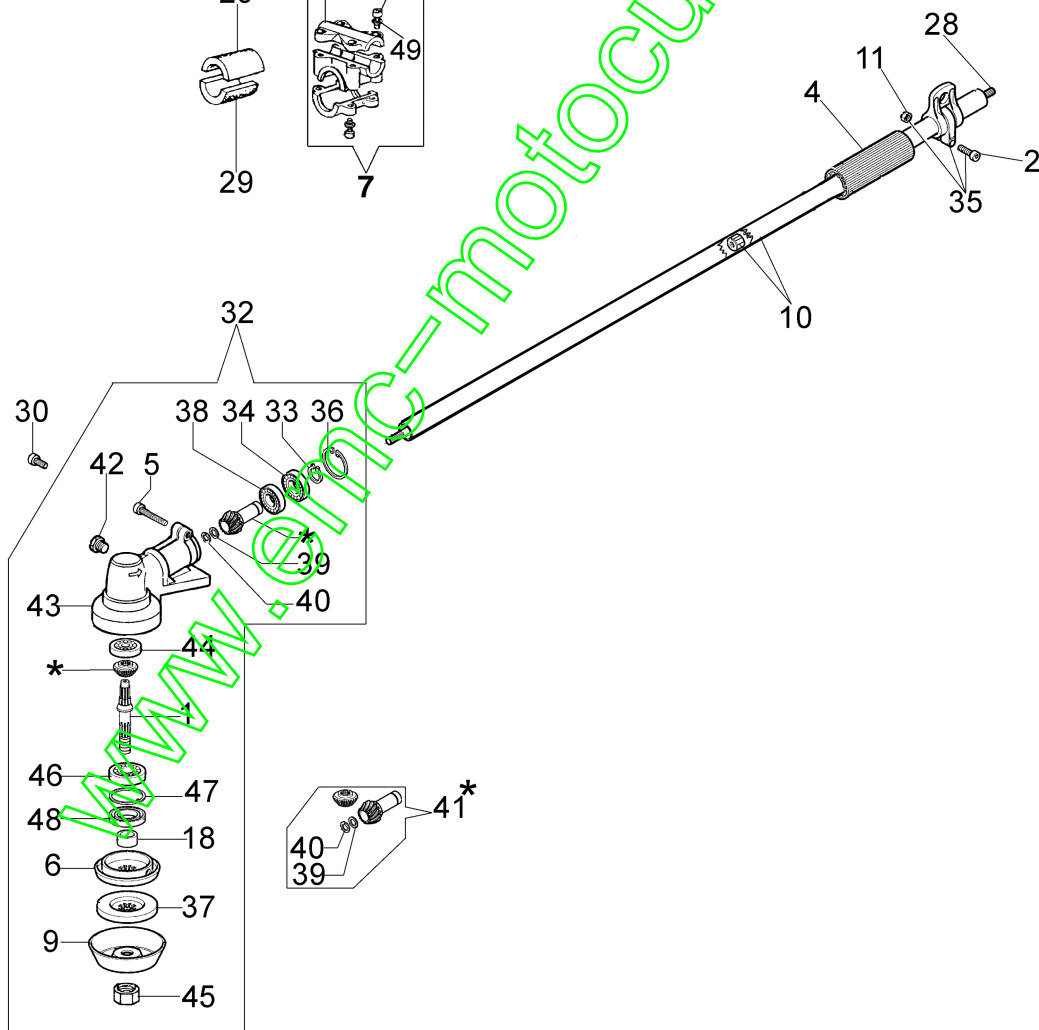

Réf.N°	Q.té	Code de l'article	Description	Validité depuis	Validité jusqu'à	Notes	Bulletin
1	1	61250054R	Pivot				
2	2	3801015R	Vis				
3	2	61170132R	Passe-cable				
4	1	4179094AR	Poignee				
5	5	3801013R	Vis				
6	1	61040145R	Moyeu				
7	1	074000183AR	Etau	06/2011			BT3-109-04/11
8	1	3960021	Vis				
9	1	61110074R	Protection				
10	1	61252049R	Tuyau Ø28				
11	8	3914003R	Ecrou				
12	1	2317021R	Interrupteur				
13	1	4138358R	Interrupteur				
14	1	4138360R	Ressort				
15	1	4174246AR	Levier				
16	1	4174245CR	Levier accelerateur				
17	1	4138361R	Ressort				
18	1	61040066R	Entretoise				
19	1	4100098BR	Ressort				
20	2	3960029	Vis				
21	1	3801016R	Vis				
22	1	61040140R	Poignee				
23	1	61200049R	Guidon				
24	1	61040131R	Poignee				
25	1	61200047R	Cable accelerateur				
26	1	61200046R	Cable				
27	1	61200048R	Guidon				
28	1	61200187R	Arbre trasmission				
29	2	074000035R	Amortisseur				
30	1	3901008R	Vis				
31	1	4138359R	Interrupteur				
32	1	61250287A	Couple conique Ø28				
33	1	3024012R	Bague seeger				
34	1	3035023R	Roulement				
35	1	4179194R	Bande Ø28				
36	1	3025019	Bague				
37	1	4179089R	Flasque				
38	1	3034019	Roulement				
39	1	4138311A	Bague				
40	1	3025009	Bague				
41	1	61040133A	Kit engranages				
42	1	61040071R	Bouchon				
43	1	61040144R	Boite engrenage				
44	1	3034218R	Roulement				
45	1	61110075R	Ecrou				
46	1	3034012R	Roulement				
47	1	3025022R	Bague				
48	1	3050018R	Bague				
49	2	3819006R	Rondelle				
50	1	072700264CR	Etau	06/2011			BT3-109-04/11

www.emc-motoculture.com