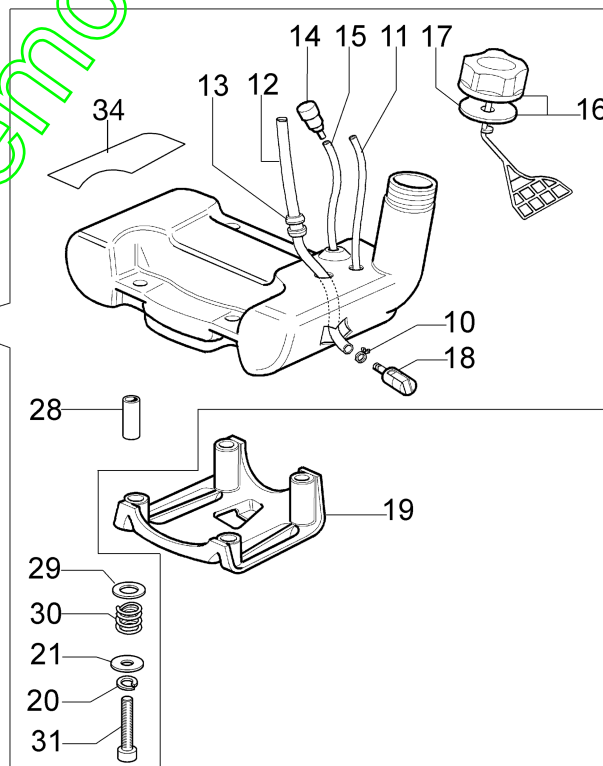

www.enc-motoculture.com

Réf.N°	Q.té	Code de l'article	Description	Validité depuis	Validité jusqu'à	Notes	Bulletin
1	1	61200019AR	Joint				
2	1	61200198	Bride thermique				
3	2	3801015R	Vis				
4	1	61212062	Support complet		SN 2233526180		BT3-127-04/14
5	1	61200196AR	Joint				
6	1	2318735CR	Carburateur WT-870B				BT3-127-04/14
7	1	61200025BR	Filtre aire				BT3-127-04/14
8	1	61200075R	Couvercle filtre air		SN 2233526180		BT3-127-04/14
9	1	61200028CR	Reservoir complet				
10	1	4098377R	Bande				
11	1	61200092AR	Tuyau				
12	1	61200093R	Tuyau				
13	1	4161211R	Passe tube				
14	1	61070011AR	Soupape				
15	1	61250228R	Tuyau				
16	1	61070079AR	Bouchon				
17	1	61070006R	Joint				
18	1	094600450R	Filtre mix				
19	1	61200057R	Pied				
20	5	3819006R	Rondelle				
21	5	3918005	Rondelle				
22	1	3801013R	Vis				
23	2	61052009BR	Vis				
24	1	61200024R	Levier				BT3-127-04/14
25	1	3960069AR	Vis				
26	1	61200023AR	Papillon		SN 2233526180		BT3-127-04/14
27	1	4120070	Rondelle				
28	4	61200128R	Entretoise				
29	4	3916008R	Rondelle				
30	1	61200129R	Ressort				
31	4	3801016R	Vis				
32	1	61202038AR	Kit joints				
33	1	61200091R	Tuyau				
34	1	61210047R	Protection				
35	1	3916022R	Rondelle	SN 2233526181			BT3-127-04/14
36	1	3960145R	Vis	SN 2233526181			BT3-127-04/14
37	1	61210130	Kit support filtre à air	SN 2233526181			BT3-127-04/14
38	1	61200207R	Couvercle filtre air	SN 2233526181			BT3-127-04/14
39	1	61200204AR	Papillon	SN 2233526181			BT3-127-04/14

www.emc-motoculture.com