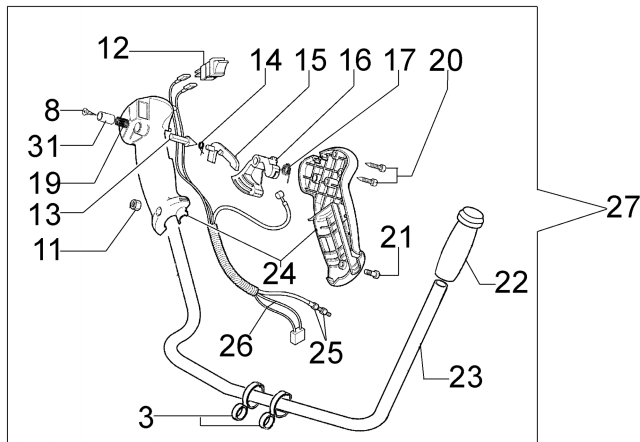

Réf.N°	Q.té	Code de l'article	Description	Validité depuis	Validité jusqu'à	Notes	Bulletin
1	1	61250054R	Pivot				
2	2	3801015R	Vis				
3	2	61170132R	Passe-cable				
4	1	4179094AR	Poignee				
5	5	3801013R	Vis				
6	1	61040145R	Moyeu				
7	1	074000183AR	Etau	06/2011			BT3-109-04/11
8	1	3960021	Vis				
9	1	61110074R	Protection				
10	1	61252049R	Tuyau Ø28				
11	8	3914003R	Ecrou				
12	1	2317021R	Interrupteur				
13	1	4138358R	Interrupteur				
14	1	4138360R	Ressort				
15	1	4174246AR	Levier				
16	1	4174245CR	Levier accelerateur				
17	1	4138361R	Ressort				
18	1	61040066R	Entretoise				
19	1	4100098BR	Ressort				
20	2	3960029	Vis				
21	1	3801016R	Vis				
22	1	61040140R	Poignee				
23	1	61200049R	Guidon				
24	1	61040131R	Poignee				
25	1	61200047R	Cable accelerateur				
26	1	61200046R	Cable				
27	1	61200048R	Guidon				
28	1	61200187R	Arbre trasmission				
29	2	074000035R	Amortisseur				
30	1	3901008R	Vis				
31	1	4138359R	Interrupteur				
32	1	61250287A	Couple conique Ø28				
33	1	3024012R	Bague seeger				
34	1	3035023R	Roulement				
35	1	4179194R	Bande Ø28				
36	1	3025019	Bague				
37	1	4179089R	Flasque				
38	1	3034019	Roulement				
39	1	4138311A	Bague				
40	1	3025009	Bague				
41	1	61040133A	Kit engranages				
42	1	61040071R	Bouchon				
43	1	61040144R	Boite engrenage				
44	1	3034218R	Roulement				
45	1	61110075R	Ecrou				
46	1	3034012R	Roulement				
47	1	3025022R	Bague				
48	1	3050018R	Bague				
49	2	3819006R	Rondelle				
50	1	072700264CR	Etau	06/2011			BT3-109-04/11

www.emc-motoculture.com