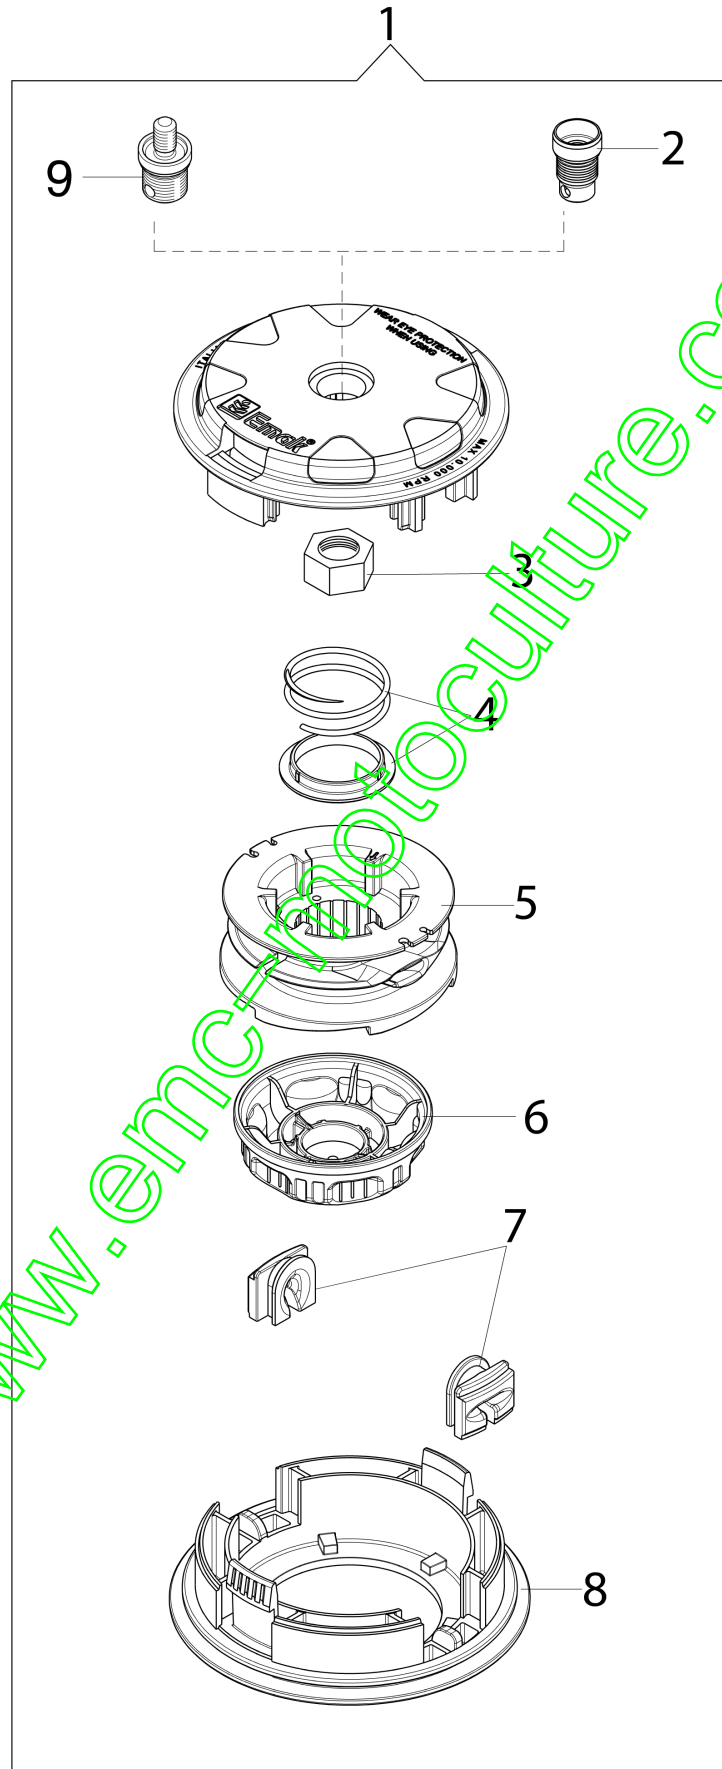

www.emc-motoculture.com

15 ■ KIT RIPARAZIONE
REPAIR KIT

Réf.N°	Q.té	Code de l'article	Description	Validité depuis	Validité jusqu'à	Notes	Bulletin
1	1	50010141	Vis				
2	2	095000164	Bague				
3	1	095000141	Papillon				
4	1	2318211	Pivot				
5	1	2318786	Arbre				
6	1	094600208	Ressort				
7	1	2318736	Vis de réglage				
8	2	2318867R	Caps-lock				
9	1	2318631	Vis de réglage				
10	1	2318191	Couvercle				
11	4	035000162	Vis				
12	1	003300197	Vis				
13	1	50050107	Couvercle				
14	1	003300201	Axe				
15	1	2318671	Kit réparation				
16	1	074000240	Vis de réglage				
17	1	094600148	Ressort				

www.emc-motoculture.com

Réf.N°	Q.té	Code de l'article	Description	Validité depuis	Validité jusqu'à	Notes	Bulletin
1	1	63129002	Tete Load&Go			Filo Ø 2,4 mm; Nylon line Ø 2,4 mm	
1	1	63129004	Tete Load&Go			Filo Ø 3,0 mm; Nylon line Ø 3,0 mm	
2	1	63120041R	Insert				
3	1	63120040R	Ecrou				
4	1	63120031R	Kit ressort				
5	1	63120020R	Bobine				
6	1	63120007R	Pommeau				
7	2	63120001R	Bague				
8	1	63120005R	Couvercle				
9	1	63120042R	Insert				