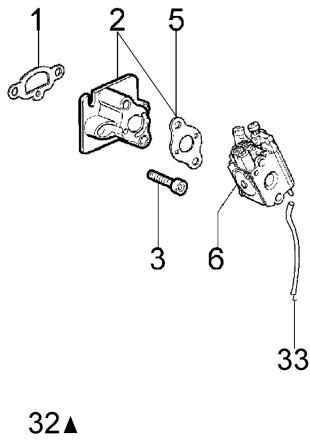

www.enc-motoculture.com

Réf.N°	Q.té	Code de l'article	Description	Validité depuis	Validité jusqu'à	Notes	Bulletin
1	1	61200019AR	Joint				
2	1	61200198	Bride thermique				
3	2	3801015R	Vis				
4	1	61212062	Support complet		SN 2233526180		BT3-127-04/14
5	1	61200196AR	Joint				
6	1	2318735CR	Carburateur WT-870B				BT3-127-04/14
7	1	61200025BR	Filtre aire				BT3-127-04/14
8	1	61200075R	Couvercle filtre air		SN 2233526180		BT3-127-04/14
9	1	61200028CR	Reservoir complet				
10	1	4098377R	Bande				
11	1	61200092AR	Tuyau				
12	1	61200093R	Tuyau				
13	1	4161211R	Passe tube				
14	1	61070011AR	Soupape				
15	1	61250228R	Tuyau				
16	1	61070079AR	Bouchon				
17	1	61070006R	Joint				
18	1	094600450R	Filtre mix				
19	1	61200057R	Pied				
20	5	3819006R	Rondelle				
21	5	3918005	Rondelle				
22	1	3801013R	Vis				
23	2	61052009BR	Vis				
24	1	61200024R	Levier				BT3-127-04/14
25	1	3960069AR	Vis				
26	1	61200023AR	Papillon		SN 2233526180		BT3-127-04/14
27	1	4120070	Rondelle				
28	4	61200128R	Entretoise				
29	4	3916008R	Rondelle				
30	1	61200129R	Ressort				
31	4	3801016R	Vis				
32	1	61202038AR	Kit joints				
33	1	61200091R	Tuyau				
34	1	61210047R	Protection				
35	1	3916022R	Rondelle	SN 2233526181			BT3-127-04/14
36	1	3960145R	Vis	SN 2233526181			BT3-127-04/14
37	1	61210130	Kit support filtre à air	SN 2233526181			BT3-127-04/14
38	1	61200207R	Couvercle filtre air	SN 2233526181			BT3-127-04/14
39	1	61200204AR	Papillon	SN 2233526181			BT3-127-04/14

www.emc-motoculture.com