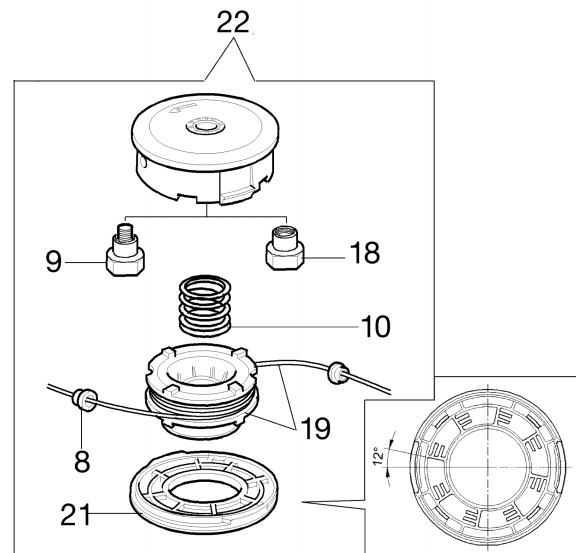

Réf.N°	Q.té	Code de l'article	Description	Validité depuis	Validité jusqu'à	Notes	Bulletin
1	-	-	N'est pas disponible pour ce produit			Sostituita da testina completa codice 63019015 (inserto maschio), 63019017 (inserto femmina); Replaced by complet head p/n 63019015 (male insert), 63019017 (female insert)	
2	1	3960040R	Vis				
3	1	4174278	Plaquette				
4	4	3802004CR	Vis				
5	1	4174283AR	Bande				
6	1	4174275R	Lame				
7	1	61042011CR	Kit protection				
8	2	4199005AR	Bague				
9	1	4199008B	Insert (male)				
10	1	4199004	Ressort				
11	1	4199042R	Bobine nylon Ø3				
12	1	4095673B	Disque à 3 lames				
13	1	4199035BR	Couvercle				
14	1	61052031R	Kit outils				
15	1	61200106R	Harnais				
16	1	61212058	Kit etiquettes				
17	-	-	N'est pas disponible pour ce produit			Sostituita da testina completa codice 63019015 (inserto maschio), 63019017 (inserto femmina); Replaced by complet head p/n 63019015 (male insert), 63019017 (female insert)	
18	1	61110076	Insert (female)				
19	1	4199052	Bobine				
20	1	4199026A	Couvercle				
21	1	4199046	Couvercle				
22	1	63019017	Tete fil nylon cpl. Ø 3			Inserto femmina; Female insert	
22	1	63019015	Tete fil nylon cpl. Ø 3			Inserto maschio; Male insert	

www.emc-motoculture.com