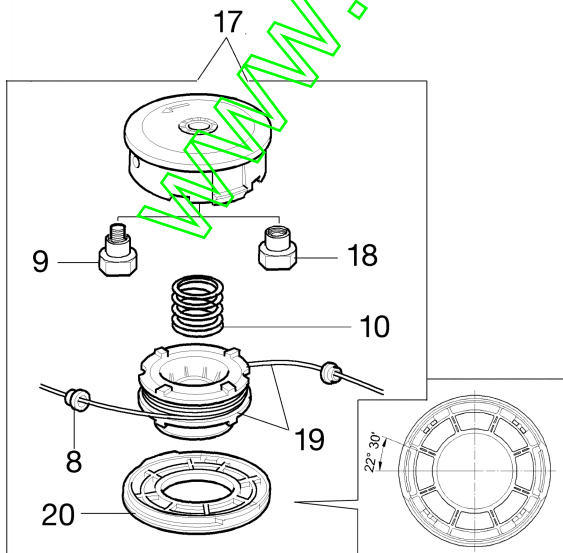

Réf.N°	Q.té	Code de l'article	Description	Validité depuis	Validité jusqu'à	Notes	Bulletin
1	-	-	N'est pas disponible pour ce produit			Sostituita da testina completa codice 63019015 (inserto maschio), 63019017 (inserto femmina); Replaced by complet head p/n 63019015 (male insert), 63019017 (female insert)	
2	1	3960040R	Vis				
3	1	4174278	Plaquette				
4	4	3802004CR	Vis				
5	1	4174283AR	Bande				
6	1	4174275R	Lame				
7	1	61042011CR	Kit protection				
8	2	4199005AR	Bague				
9	1	4199008B	Insert (male)				
10	1	4199004	Ressort				
11	1	4199042R	Bobine nylon Ø3				
12	1	4095673B	Disque à 3 lames				
13	1	4199035BR	Couvercle				
14	1	61052031R	Kit outils				
15	1	61200106R	Harnais				
16	1	61212058	Kit etiquettes				
17	-	-	N'est pas disponible pour ce produit			Sostituita da testina completa codice 63019015 (inserto maschio), 63019017 (inserto femmina); Replaced by complet head p/n 63019015 (male insert), 63019017 (female insert)	
18	1	61110076	Insert (female)				
19	1	4199052	Bobine				
20	1	4199026A	Couvercle				
21	1	4199046	Couvercle				
22	1	63019017	Tete fil nylon cpl. Ø 3			Inserto femmina; Female insert	
22	1	63019015	Tete fil nylon cpl. Ø 3			Inserto maschio; Male insert	

www.emc-motoculture.com