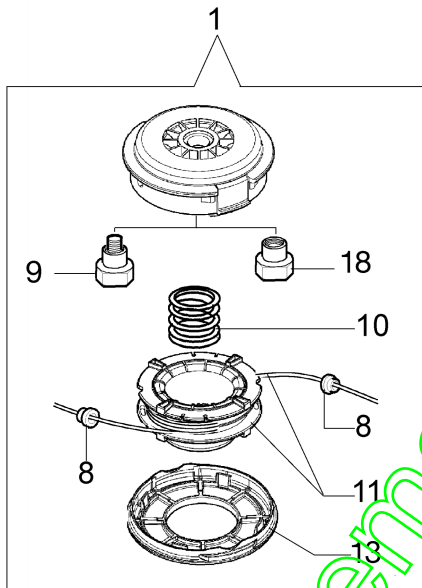

www.emc-motoculture.com

Réf.N°	Q.té	Code de l'article	Description	Validité depuis	Validité jusqu'à	Notes	Bulletin
1	-	-	N'est pas disponible pour ce produit			Sostituita da testina completa codice 63019015 (inserto maschio), 63019017 (inserto femmina); Replaced by complet head p/n 63019015 (male insert), 63019017 (female insert)	
2	1	3960040R	Vis				
3	1	4174278	Plaquette				
4	4	3802004CR	Vis				
5	1	4174283AR	Bande				
6	1	4174275R	Lame				
7	1	61042011CR	Kit protection				
8	2	4199005AR	Bague				
9	1	4199008B	Insert (male)				
10	1	4199004	Ressort				
11	1	4199042R	Bobine nylon Ø3				
12	1	4095673B	Disque à 3 lames				
13	1	4199035BR	Couvercle				
14	1	61052031R	Kit outils				
15	1	61200106R	Harnais				
16	1	61212058	Kit etiquettes				
17	-	-	N'est pas disponible pour ce produit			Sostituita da testina completa codice 63019015 (inserto maschio), 63019017 (inserto femmina); Replaced by complet head p/n 63019015 (male insert), 63019017 (female insert)	
18	1	61110076	Insert (female)				
19	1	4199052	Bobine				
20	1	4199026A	Couvercle				
21	1	4199046	Couvercle				
22	1	63019017	Tete fil nylon cpl. Ø 3			Inserto femmina; Female insert	
22	1	63019015	Tete fil nylon cpl. Ø 3			Inserto maschio; Male insert	

www.emc-motoculture.com

Réf.N°	Q.té	Code de l'article	Description	Validité depuis	Validité jusqu'à	Notes	Bulletin
1	1	63129002	Tete Load&Go			Filo Ø 2,4 mm; Nylon line Ø 2,4 mm	
1	1	63129004	Tete Load&Go			Filo Ø 3,0 mm; Nylon line Ø 3,0 mm	
2	1	63120041R	Insert				
3	1	63120040R	Ecrou				
4	1	63120031R	Kit ressort				
5	1	63120020R	Bobine				
6	1	63120007R	Pommeau				
7	2	63120001R	Bague				
8	1	63120005R	Couvercle				
9	1	63120042R	Insert				