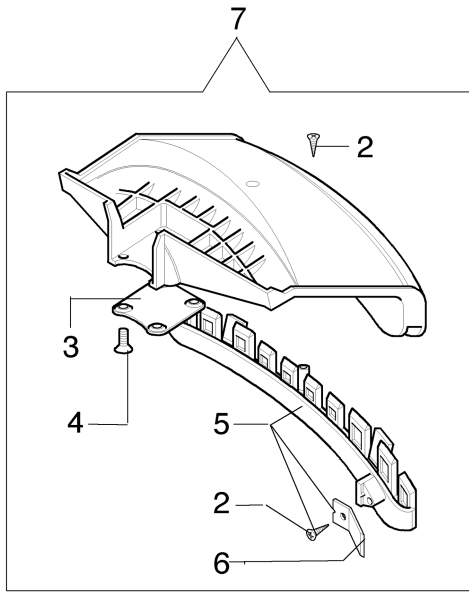

Réf.N°	Q.té	Code de l'article	Description	Validité depuis	Validité jusqu'à	Notes	Bulletin
1	-	-	N'est pas disponible pour ce produit			Sostituita da testina completa codice 63019015 (inserto maschio), 63019017 (inserto femmina); Replaced by complet head p/n 63019015 (male insert), 63019017 (female insert)	
2	1	3960040R	Vis				
3	1	4174278	Plaquette				
4	4	3802004CR	Vis				
5	1	4174283AR	Bande				
6	1	4174275R	Lame				
7	1	61042011CR	Kit protection				
8	2	4199005AR	Bague				
9	1	4199008B	Insert (male)				
10	1	4199004	Ressort				
11	1	4199042R	Bobine nylon Ø3				
12	1	4095673B	Disque à 3 lames				
13	1	4199035BR	Couvercle				
14	1	61052031R	Kit outils				
15	1	61200106R	Harnais				
16	1	61212058	Kit etiquettes				
17	-	-	N'est pas disponible pour ce produit			Sostituita da testina completa codice 63019015 (inserto maschio), 63019017 (inserto femmina); Replaced by complet head p/n 63019015 (male insert), 63019017 (female insert)	
18	1	61110076	Insert (female)				
19	1	4199052	Bobine				
20	1	4199026A	Couvercle				
21	1	4199046	Couvercle				
22	1	63019017	Tete fil nylon cpl. Ø 3			Inserto femmina; Female insert	
22	1	63019015	Tete fil nylon cpl. Ø 3			Inserto maschio; Male insert	

www.emc-motoculture.com