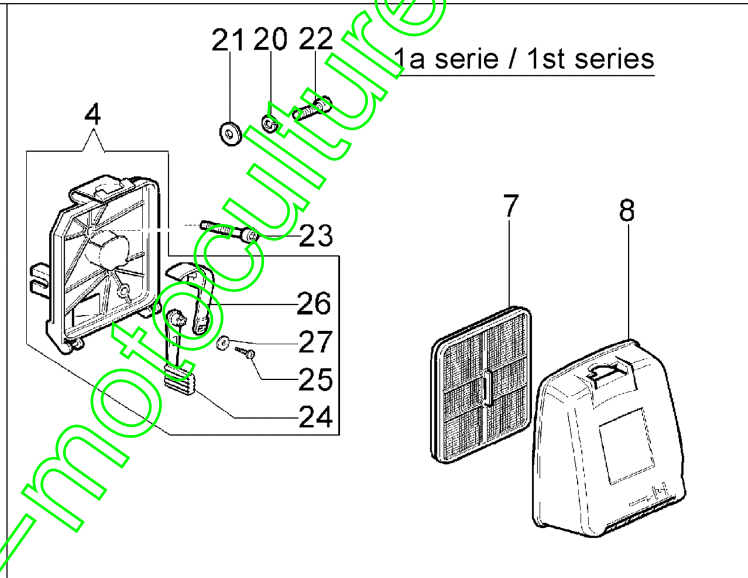

www.enc-motoculture.com

Réf.N°	Q.té	Code de l'article	Description	Validité depuis	Validité jusqu'à	Notes	Bulletin
1	1	61200019AR	Joint				
2	1	61200198	Bride thermique				
3	2	3801015R	Vis				
4	1	61212062	Support complet		SN 2233526180		BT3-127-04/14
5	1	61200196AR	Joint				
6	1	2318735CR	Carburateur WT-870B				BT3-127-04/14
7	1	61200025BR	Filtre aire				BT3-127-04/14
8	1	61200075R	Couvercle filtre air		SN 2233526180		BT3-127-04/14
9	1	61200028CR	Reservoir complet				
10	1	4098377R	Bande				
11	1	61200092AR	Tuyau				
12	1	61200093R	Tuyau				
13	1	4161211R	Passe tube				
14	1	61070011AR	Soupape				
15	1	61250228R	Tuyau				
16	1	61070079AR	Bouchon				
17	1	61070006R	Joint				
18	1	094600450R	Filtre mix				
19	1	61200057R	Pied				
20	5	3819006R	Rondelle				
21	5	3918005	Rondelle				
22	1	3801013R	Vis				
23	2	61052009BR	Vis				
24	1	61200024R	Levier				BT3-127-04/14
25	1	3960069AR	Vis				
26	1	61200023AR	Papillon		SN 2233526180		BT3-127-04/14
27	1	4120070	Rondelle				
28	4	61200128R	Entretoise				
29	4	3916008R	Rondelle				
30	1	61200129R	Ressort				
31	4	3801016R	Vis				
32	1	61202038AR	Kit joints				
33	1	61200091R	Tuyau				
34	1	61210047R	Protection				
35	1	3916022R	Rondelle	SN 2233526181			BT3-127-04/14
36	1	3960145R	Vis	SN 2233526181			BT3-127-04/14
37	1	61210130	Kit support filtre à air	SN 2233526181			BT3-127-04/14
38	1	61200207R	Couvercle filtre air	SN 2233526181			BT3-127-04/14
39	1	61200204AR	Papillon	SN 2233526181			BT3-127-04/14

www.emc-motoculture.com