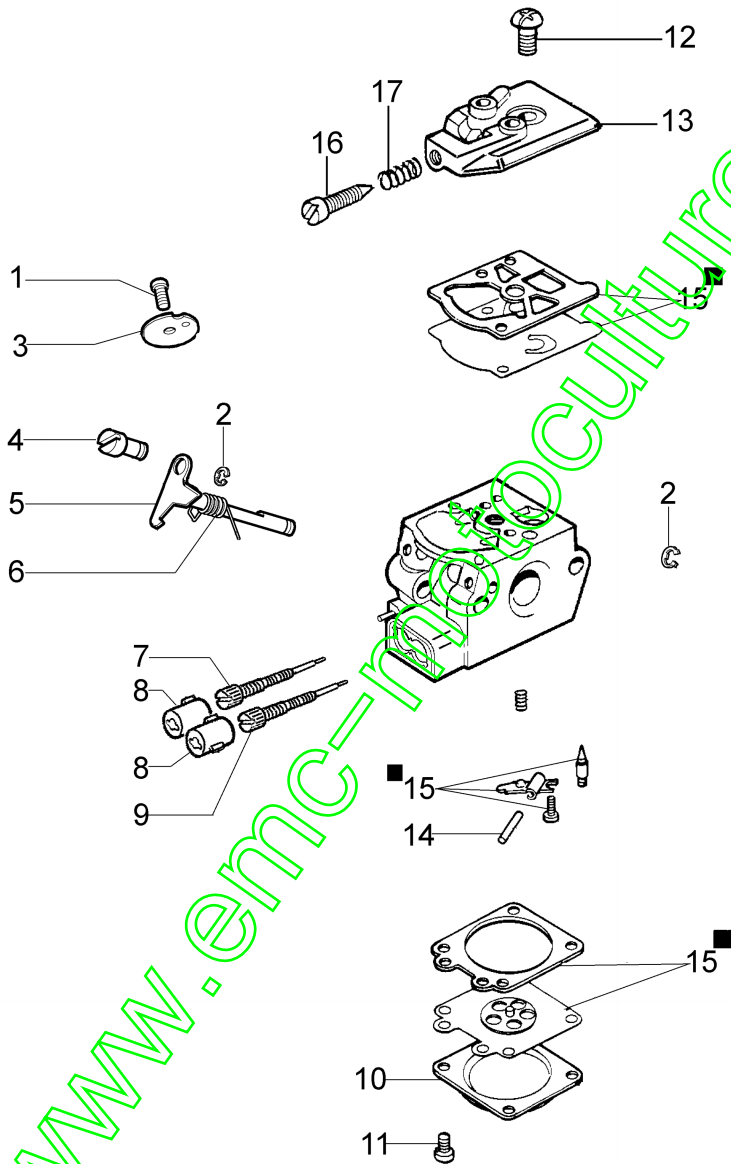

15 ■ KIT RIPARAZIONE
REPAIR KIT

Réf.N°	Q.té	Code de l'article	Description	Validité depuis	Validité jusqu'à	Notes	Bulletin
1	1	50010141	Vis				
2	2	095000164	Bague				
3	1	095000141	Papillon				
4	1	2318211	Pivot				
5	1	2318786	Arbre				
6	1	094600208	Ressort				
7	1	2318736	Vis de réglage				
8	2	2318867R	Caps-lock				
9	1	2318631	Vis de réglage				
10	1	2318191	Couvercle				
11	4	035000162	Vis				
12	1	003300197	Vis				
13	1	50050107	Couvercle				
14	1	003300201	Axe				
15	1	2318671	Kit réparation				
16	1	074000240	Vis de réglage				
17	1	094600148	Ressort				

www.emc-motoculture.com