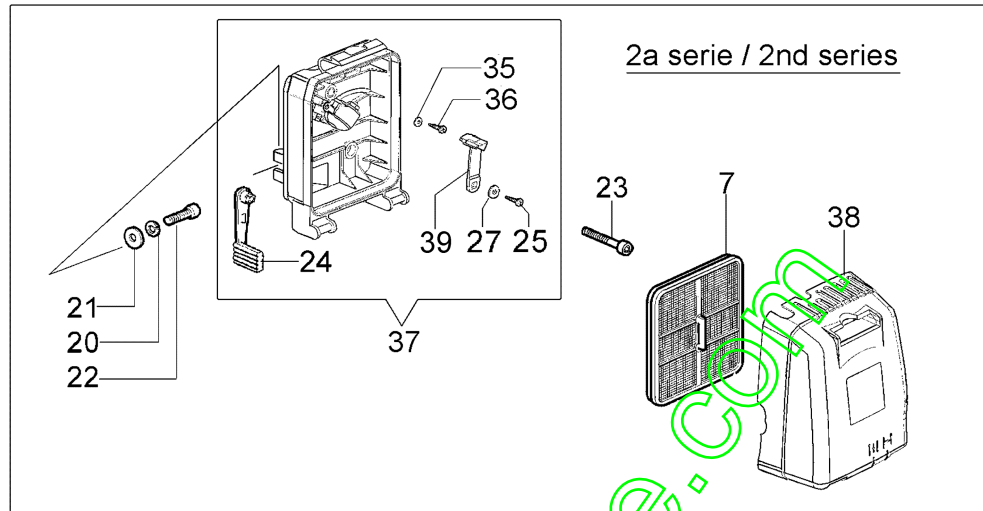

www.enc-motoculture.com

Réf.N°	Q.té	Code de l'article	Description	Validité depuis	Validité jusqu'à	Notes	Bulletin
1	1	61200019AR	Joint				
2	1	61200198	Bride thermique				
3	2	3801015R	Vis				
4	1	61212062	Support complet		SN 2233526180		BT3-127-04/14
5	1	61200196AR	Joint				
6	1	2318735CR	Carburateur WT-870B				BT3-127-04/14
7	1	61200025BR	Filtre aire				BT3-127-04/14
8	1	61200075R	Couvercle filtre air		SN 2233526180		BT3-127-04/14
9	1	61200028CR	Reservoir complet				
10	1	4098377R	Bande				
11	1	61200092AR	Tuyau				
12	1	61200093R	Tuyau				
13	1	4161211R	Passe tube				
14	1	61070011AR	Soupape				
15	1	61250228R	Tuyau				
16	1	61070079AR	Bouchon				
17	1	61070006R	Joint				
18	1	094600450R	Filtre mix				
19	1	61200057R	Pied				
20	5	3819006R	Rondelle				
21	5	3918005	Rondelle				
22	1	3801013R	Vis				
23	2	61052009BR	Vis				
24	1	61200024R	Levier				BT3-127-04/14
25	1	3960069AR	Vis				
26	1	61200023AR	Papillon		SN 2233526180		BT3-127-04/14
27	1	4120070	Rondelle				
28	4	61200128R	Entretoise				
29	4	3916008R	Rondelle				
30	1	61200129R	Ressort				
31	4	3801016R	Vis				
32	1	61202038AR	Kit joints				
33	1	61200091R	Tuyau				
34	1	61210047R	Protection				
35	1	3916022R	Rondelle	SN 2233526181			BT3-127-04/14
36	1	3960145R	Vis	SN 2233526181			BT3-127-04/14
37	1	61210130	Kit support filtre à air	SN 2233526181			BT3-127-04/14
38	1	61200207R	Couvercle filtre air	SN 2233526181			BT3-127-04/14
39	1	61200204AR	Papillon	SN 2233526181			BT3-127-04/14

www.emc-motoculture.com