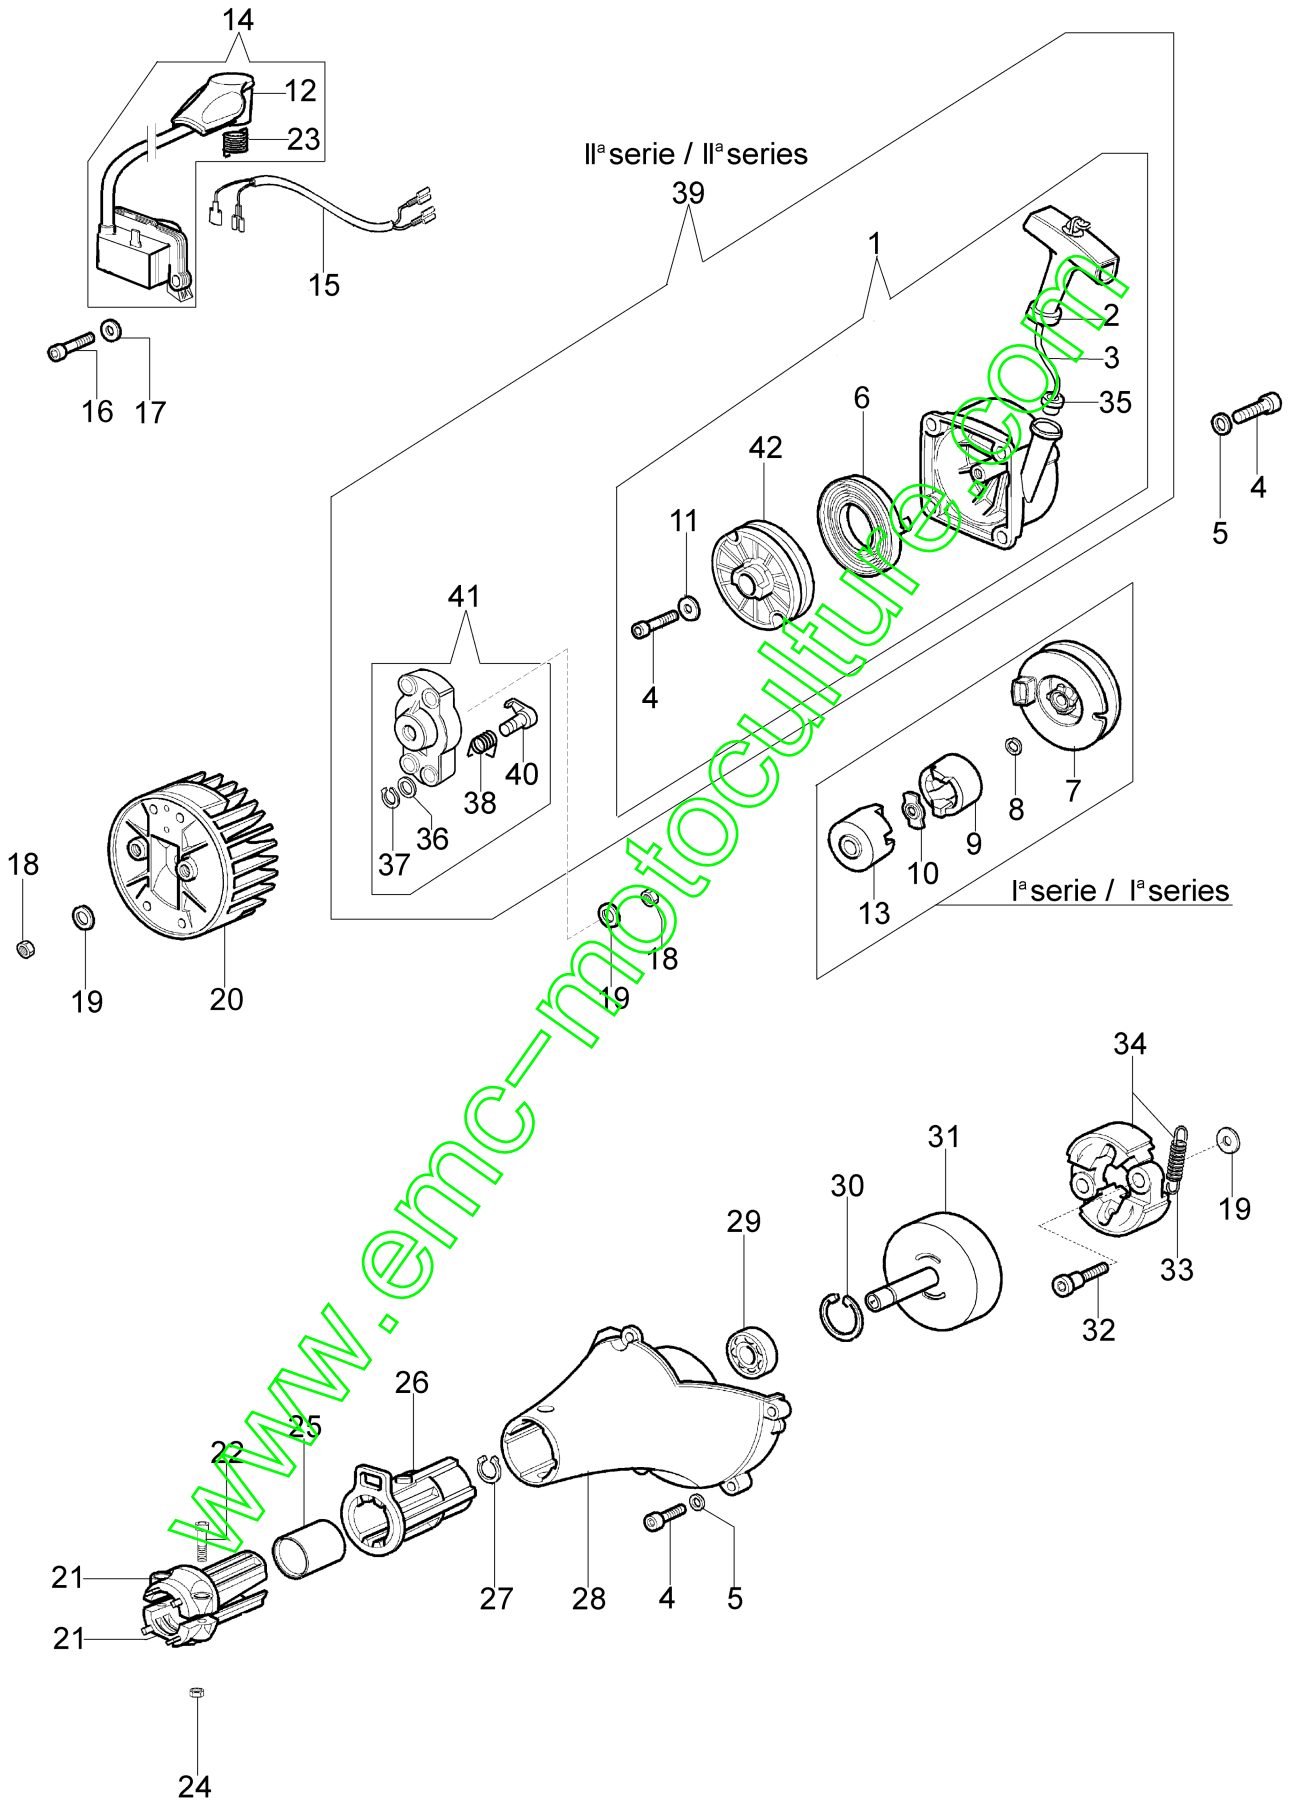

Réf.N°	Q.té	Code de l'article	Description	Validité depuis	Validité jusqu'à	Notes	Bulletin
1	1	61200259R	Demarrage complet				
2	1	61200015R	Poignee de demarr				
3	1	56520087R	Cordelette				
4	6	3801010R	Vis				
5	4	3916005R	Rondelle				
6	1	004000132R	Ressort				
7	1	56520038AR	Poulie				
8	1	3027005R	Bague				
9	1	56520039AR	Entretoise				
10	1	56520040AR	Bride				
11	1	3918020R	Rondelle				
12	1	61200012AR	Capot de bougie				
13	1	61200062AR	Entraineur				
14	1	61250015BR	Bobine				
15	1	61250047R	Cable				
16	2	3801013R	Vis				
17	2	3819006R	Rondelle				
18	1	3912009	Ecrou				
19	1	3818011AR	Rondelle				
20	1	61250014AR	Volant				
21	2	61200192AR	Entretoise				
22	2	3801015R	Vis				
23	1	50050127	Ressort				
24	2	3914003R	Ecrou				
25	1	4196038	Bague				
26	1	4196037R	Manchon				
27	1	3024015R	Bague				
28	1	61200071AR	Carter				
29	1	3035042R	Roulement				
30	1	3025022R	Bague				
31	1	4191030R	Cloche embrayage				
32	1	4191027FR	Pivot				
33	1	4191028R	Ressort				
34	1	4191153AR	Embrayage				
35	1	072700089R	Bague				
36	2	3064010	Rondelle				
37	2	3024007	Bague				
38	2	4191017A	Ressort				
39	1	61200261	Kit demarrage				
40	2	4191016R	Cliquet				
41	1	61252002R	Entraineur				
42	1	4191018BR	Poulie de démarrage				

www.emc-motoculture.com