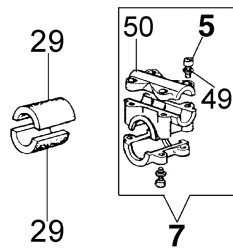

Réf.N°	Q.té	Code de l'article	Description	Validité depuis	Validité jusqu'à	Notes	Bulletin
1	1	61250054R	Pivot				
2	2	3801015R	Vis				
3	2	61170132R	Passe-cable				
4	1	4179094AR	Poignee				
5	5	3801013R	Vis				
6	1	61040145R	Moyeu				
7	1	074000183AR	Etau	06/2011			BT3-109-04/11
8	1	3960021	Vis				
9	1	61110074R	Protection				
10	1	61252049R	Tuyau Ø28				
11	8	3914003R	Ecrou				
12	1	2317021R	Interrupteur				
13	1	4138358R	Interrupteur				
14	1	4138360R	Ressort				
15	1	4174246AR	Levier				
16	1	4174245CR	Levier accelerateur				
17	1	4138361R	Ressort				
18	1	61040066R	Entretoise				
19	1	4100098BR	Ressort				
20	2	3960029	Vis				
21	1	3801016R	Vis				
22	1	61040140R	Poignee				
23	1	61200049R	Guidon				
24	1	61040131R	Poignee				
25	1	61200047R	Cable accelerateur				
26	1	61200046R	Cable				
27	1	61200048R	Guidon				
28	1	61200187R	Arbre trasmission				
29	2	074000035R	Amortisseur				
30	1	3901008R	Vis				
31	1	4138359R	Interrupteur				
32	1	61250287A	Couple conique Ø28				
33	1	3024012R	Bague seeger				
34	1	3035023R	Roulement				
35	1	4179194R	Bande Ø28				
36	1	3025019	Bague				
37	1	4179089R	Flasque				
38	1	3034019	Roulement				
39	1	4138311A	Bague				
40	1	3025009	Bague				
41	1	61040133A	Kit engranages				
42	1	61040071R	Bouchon				
43	1	61040144R	Boite engrenage				
44	1	3034218R	Roulement				
45	1	61110075R	Ecrou				
46	1	3034012R	Roulement				
47	1	3025022R	Bague				
48	1	3050018R	Bague				
49	2	3819006R	Rondelle				
50	1	072700264CR	Etau	06/2011			BT3-109-04/11

www.emc-motoculture.com