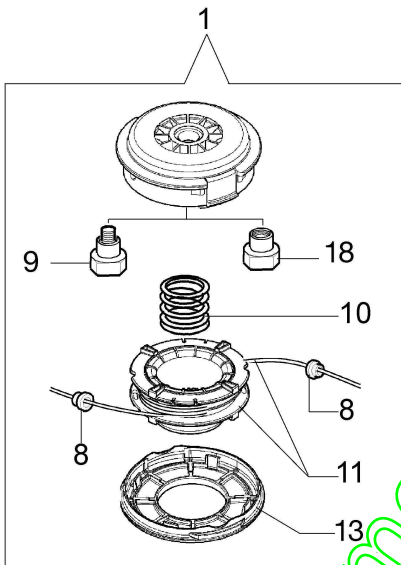

www.emc-motoculture.com

Illustration Accessoires

Réf.N°	Q.té	Code de l'article	Description	Validité depuis	Validité jusqu'à	Notes	Bulletin
1	-		N'est pas disponible pour ce produit			Sostituita da testina completa codice 63019015 (inserto maschio), 63019017 (inserto)	
2	2	3960040R	Vis				
3	1	4174278R	Plaquette				
4	4	3802004DR	Vis			complet head p/n 63019015 (male insert) 63019017	
5	1	61380126	Bande				
6	1	4174275R	Lame				
7	1	61380125	Kit protection				
8	2	4199005AR	Bague				
9	1	4199008B	Insert (male)				
10	1	4199004	Ressort				
11	1	4199042R	Bobine nylon Ø3				
12	1	4095673BR	Disque à 3 lames				
13	1	4199035BR	Couvercle				
14	1	61052031R	Kit outils				
15	1	61200106R	Harnais				
16	1	61200281	Kit etiquettes				
17	-		N'est pas disponible pour ce produit			Sostituita da testina completa codice 63019015 (inserto maschio), 63019017 (inserto)	
18	1	61110076	Insert (female)				
19	1	4199052	Bobine				
20	1	4199026A	Couvercle			complet head p/n 63019015 (male insert) 63019017	
21	1	4199046	Couvercle				
22	1	61459102	Tete fil nylon cpl. Ø 3			Inserto maschio; Male	
22	1	61459102	Tete fil nylon cpl. Ø 3			Inserto femmina; Female insert	

www.emc-motoculture.com

Illustration Vue éclatée (Tête "Load&Go" D.130)

Réf.N°	Q.té	Code de l'article	Description	Validité depuis	Validité jusqu'à	Notes	Bulletin
1	1	63129015	Tete Load&Go			ExtraLife	
1	1	63129008	Tete Load&Go			Easy&LongLife	
2	1	63120041R	Insert				
3	1	63120040R	Ecrou				
4	1	63120031R	Kit ressort				
5	1	63120020AR	Bobine				
6	1	63120030AR	Pommeau			ExtraLife	
6	1	63120007AR	Pommeau			Easy&LongLife	
7	2	63120001R	Bague				
8	1	63120005R	Couvercle				