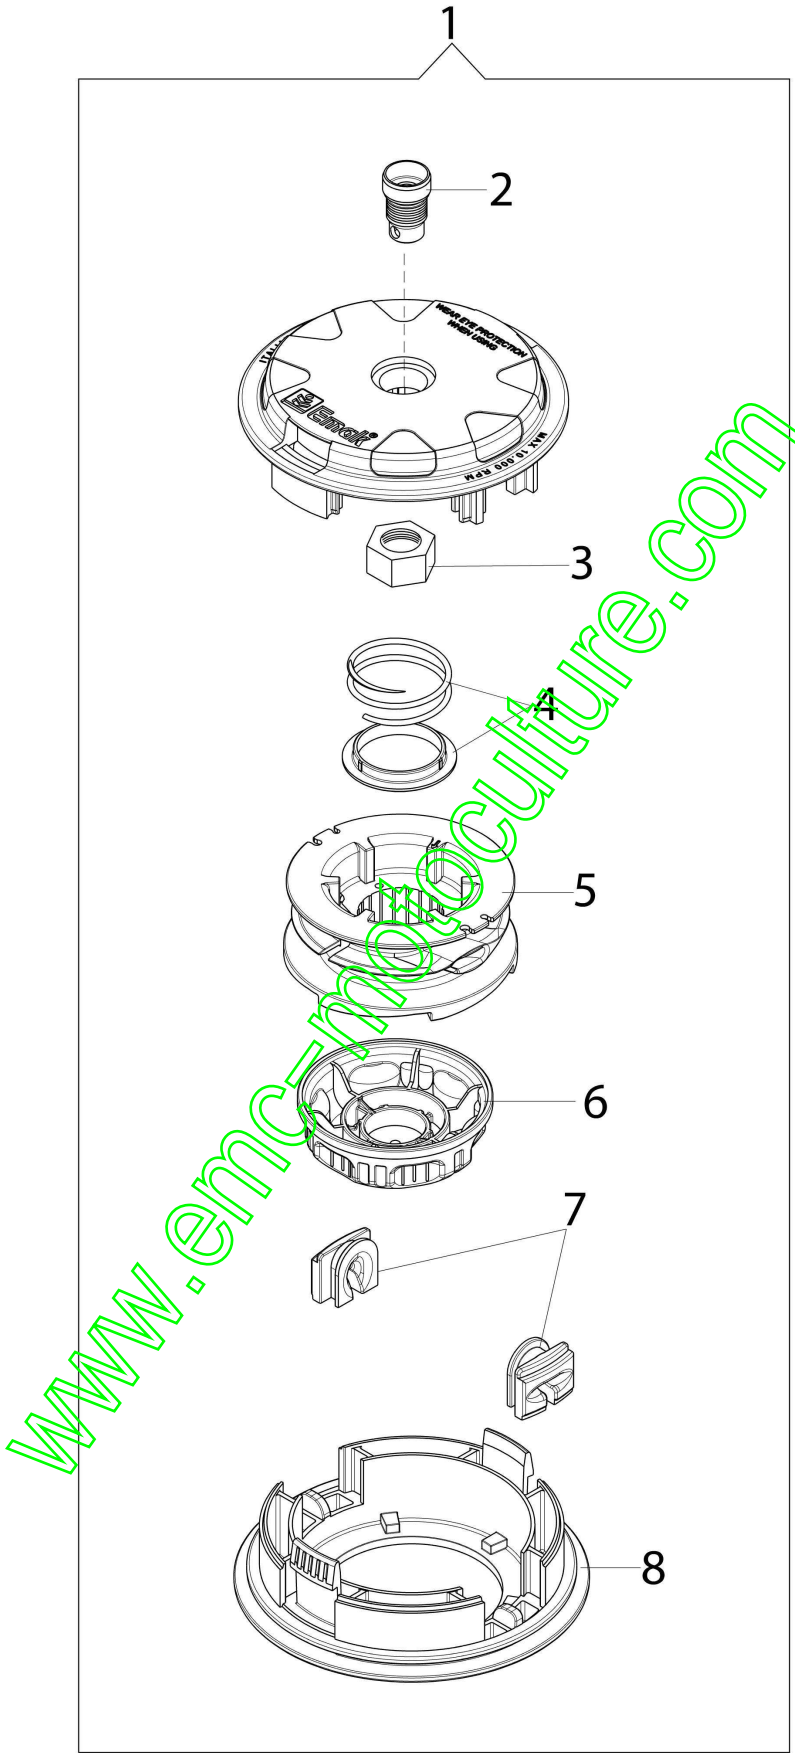

Vue éclatée (Tête "Load&Go" D.130)

www.emc-motoculture.com

Illustration Moteur

Réf.N°	Q.té	Code de l'article	Description	Validité depuis	Validité jusqu'à	Notes	Bulletin
1	1	2318817R	Air purge				
2	1	61210039AR	Capot cylindre				
3	2	4191069BR	Plaque				
4	2	3801069R	Vis				
5	2	3819010R	Rondelle				
6	1	3916006R	Rondelle				
7	1	61250311AR	Pot compl. KAT EURO 2				
8	1	61350271R	Deflecteur				
9	1	3055115	Bougie				
10	1	61350272R	Joint				
11	2	074000405R	Segment				
12	2	004900061R	Bague				
13	1	50110047R	Axe piston				
14	1	50120034A	Piston complet Ø40				
15	1	61330204	Cylindre compl. Ø40				
16	1	50110044R	Roulement				
17	2	50110043AR	Entretoise				
18	1	61200001R	Vilebrequin				
19	1	61200064R	Collier				
20	1	61350346	Carter moteur complet				
21	1	3860096R	Vis				
22	2	094000006R	Roulement				
23	1	61200006AR	Joint				
24	2	094000099R	Bague				
25	4	094000101R	Vis				
26	4	3833073R	Rondelle				
27	2	3023008R	Goupille				
28	1	3916005R	Rondelle				
29	1	3819006R	Rondelle				
30	1	3801010R	Vis				
31	2	3960030R	Vis				
32	1	3960069AR	Vis				
33	1	61202038BR	Kit joints				

www.emc-motoculture.com

Illustration Vue éclatée (Tête "Load&Go" D.130)

Réf.N°	Q.té	Code de l'article	Description	Validité depuis	Validité jusqu'à	Notes	Bulletin
1	1	63129015	Tete Load&Go			ExtraLife	
1	1	63129008	Tete Load&Go			Easy&LongLife	
2	1	63120041R	Insert				
3	1	63120040R	Ecrou				
4	1	63120031R	Kit ressort				
5	1	63120020AR	Bobine				
6	1	63120030AR	Pommeau			ExtraLife	
6	1	63120007AR	Pommeau			Easy&LongLife	
7	2	63120001R	Bague				
8	1	63120005R	Couvercle				