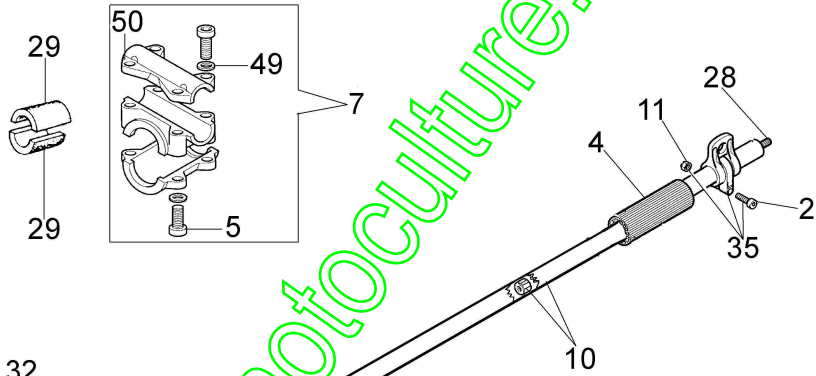

www.emc-motoculture.com

Illustration Transmission

Réf.N°	Q.té	Code de l'article	Description	Validité depuis	Validité jusqu'à	Notes	Bulletin
1	1	61250054R	Pivot				
2	2	3801015R	Vis				
3	2	61170132R	Passe-cable				
4	1	4179094AR	Poignée				
5	5	3801013R	Vis				
6	1	61040145R	Moyeu				
7	1	074000183AR	Etau	06/2011			BT3-109-04/11
8	1	3960021	Vis				
9	1	61110074R	Protection				
10	1	61252049R	Tuyau Ø28				
11	8	3914003R	Ecrou				
12	1	2317021R	Interrupteur				
13	1	4138358R	Interrupteur				
14	1	4138360R	Ressort				
15	1	4174246AR	Levier				
16	1	4174245CR	Levier accélérateur				
17	1	4138361R	Ressort				
18	1	61040066R	Entretoise				
19	1	4100098BR	Ressort				
20	2	3960029	Vis				
21	1	3801016R	Vis				
22	1	61040140R	Poignée				
23	1	61200049R	Guidon				
24	1	61040131R	Poignée				
25	1	61200047R	Cable accélérateur				
26	1	61200046R	Cable				
27	1	61200048R	Guidon				
28	1	61202109R	Arbre				
29	2	074000035R	Amortisseur				
30	1	3901008R	Vis				
31	1	4138359R	Interrupteur				
32	1	61250287A	Couple conique Ø28				
33	1	3024012R	Bague seeger				
34	1	3035023R	Roulement				
35	1	4179194AR	Bande Ø28				
36	1	3025019	Bague				
37	1	4179089R	Flasque				
38	1	3034019R	Roulement				
39	1	4138311A	Bague				
40	1	3025009	Bague				
41	1	61040133A	Kit engranages				
42	1	61040071R	Bouchon				
43	1	61040144R	Boite engrenage				
44	1	3034218R	Roulement				
45	1	61110075R	Ecrou				
46	1	3034012R	Roulement				

Illustration Transmission

Réf.N°	Q.té	Code de l'article	Description	Validité depuis	Validité jusqu'à	Notes	Bulletin
47	1	3025022R	Bague				
48	1	3050018R	Bague				
49	2	3819006R	Rondelle				
50	1	072700264CR	Etau	06/2011			BT3-109-04/11