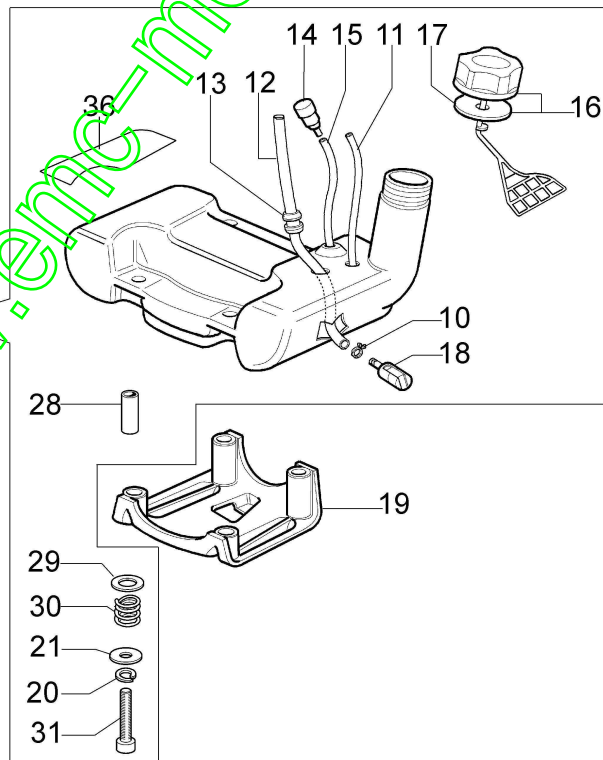

www.emc-motoculture.com

Illustration Réservoir et filtre air

Réf.N°	Q.té	Code de l'article	Description	Validité depuis	Validité jusqu'à	Notes	Bulletin
1	1	61200019AR	Joint				
2	1	61200198	Bride termique				
3	2	3801015R	Vis				
4	1	61202063	Support complet				
5	1	61200196AR	Joint				
6	1	2318735CR	Carburateur WT-870B				
7	1	61200025BR	Filtre aire				
8	1	61200207R	Couvercle filtre air				
9	1	61200028DR	Reservoir complet				
10	1	4098377R	Bande				
11	1	61350328R	Tuyau				
12	1	3073014R	Tuyau				
13	1	4161211R	Passetube				
14	1	61070011AR	Soupape				
15	1	61250228R	Tuyau				
16	1	61070079AR	Bouchon				
17	1	61070006R	Joint				
18	1	50010218R	Filtre mix				
19	1	61200238AR	Protection				
20	5	3819006R	Rondelle				
21	5	3918005R	Rondelle				
22	1	3801013R	Vis				
23	2	61052009BR	Vis				
24	1	61200024R	Levier				
25	1	3960087AR	Vis				
26	1	61200204AR	Papillon				
27	1	3918003R	Rondelle				
28	4	61200128R	Entretoise				
29	4	3916008R	Rondelle				
30	1	61200129R	Ressort				
31	4	3801016R	Vis				
32	2	3916022R	Rondelle				
33	2	3960145R	Vis				
34	1	61202038BR	Kit joints				
35	1	61350329R	Tuyau				
36	1	61210047R	Protection				