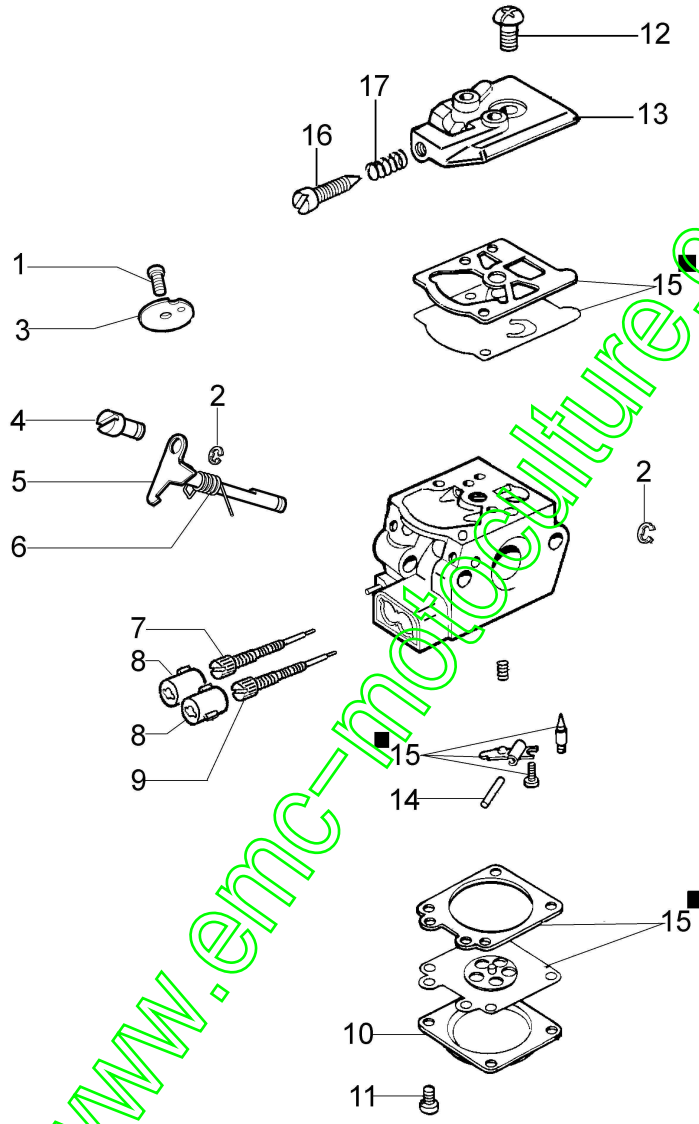

15 ■ KIT RIPARAZIONE
REPAIR KIT

Illustration Carburateur WT-870

Réf.N°	Q.té	Code de l'article	Description	Validité depuis	Validité jusqu'à	Notes	Bulletin
1	1	50010141	Vis				
2	2	095000164	Bague				
3	1	095000141	Papillon				
4	1	2318211	Pivot				
5	1	2318786	Arbre				
6	1	094600208	Ressort				
7	1	2318736	Vis de réglage				
8	2	2318867R	Caps-lock				
9	1	2318631	Vis de réglage				
10	1	2318191	Couvercle				
11	4	035000162	Vis				
12	1	003300197	Vis				
13	1	50050107	Couvercle				
14	1	003300201	Axe				
15	1	2318671	Kit réparation				
16	1	074000240	Vis de réglage				
17	1	094600148	Ressort				

www.emc-motoculture.com