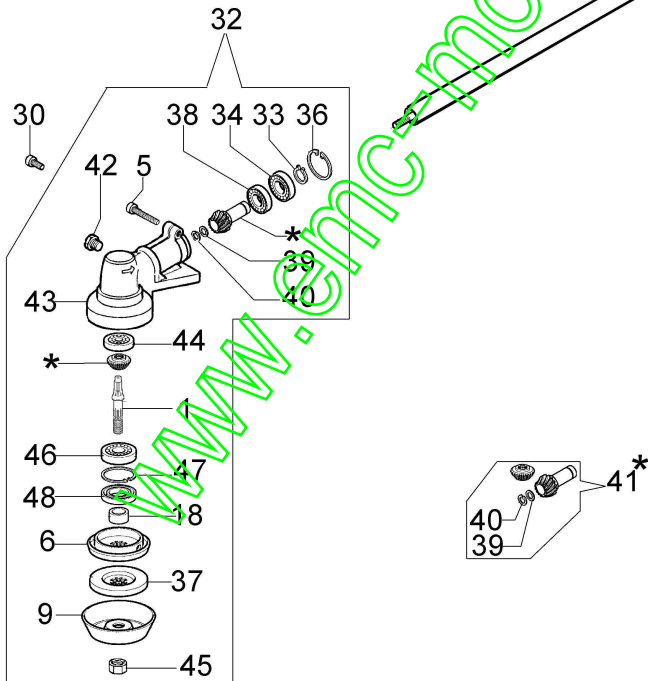

www.emc-motoculture.com

Illustration Transmission

Réf.N°	Q.té	Code de l'article	Description	Validité depuis	Validité jusqu'à	Notes	Bulletin
1	1	61250054R	Pivot				
2	2	3801015R	Vis				
3	2	61170132R	Passe-cable				
4	1	4179094AR	Poignée				
5	5	3801013R	Vis				
6	1	61040145R	Moyeu				
7	1	074000183AR	Etau	06/2011			BT3-109-04/11
8	1	3960021	Vis				
9	1	61110074R	Protection				
10	1	61252049R	Tuyau Ø28				
11	8	3914003R	Ecrou				
12	1	2317021R	Interrupteur				
13	1	4138358R	Interrupteur				
14	1	4138360R	Ressort				
15	1	4174246AR	Levier				
16	1	4174245CR	Levier accélérateur				
17	1	4138361R	Ressort				
18	1	61040066R	Entretoise				
19	1	4100098BR	Ressort				
20	2	3960029	Vis				
21	1	3801016R	Vis				
22	1	61040140R	Poignée				
23	1	61200049R	Guidon				
24	1	61040131R	Poignée				
25	1	61200047R	Cable accélérateur				
26	1	61200046R	Cable				
27	1	61200048R	Guidon				
28	1	61202109R	Arbre				
29	2	074000035R	Amortisseur				
30	1	3901008R	Vis				
31	1	4138359R	Interrupteur				
32	1	61250287A	Couple conique Ø28				
33	1	3024012R	Bague seeger				
34	1	3035023R	Roulement				
35	1	4179194AR	Bande Ø28				
36	1	3025019	Bague				
37	1	4179089R	Flasque				
38	1	3034019R	Roulement				
39	1	4138311A	Bague				
40	1	3025009	Bague				
41	1	61040133A	Kit engranages				
42	1	61040071R	Bouchon				
43	1	61040144R	Boite engrenage				
44	1	3034218R	Roulement				
45	1	61110075R	Ecrou				
46	1	3034012R	Roulement				

Illustration Transmission

Réf.N°	Q.té	Code de l'article	Description	Validité depuis	Validité jusqu'à	Notes	Bulletin
47	1	3025022R	Bague				
48	1	3050018R	Bague				
49	2	3819006R	Rondelle				
50	1	072700264CR	Etau	06/2011			BT3-109-04/11