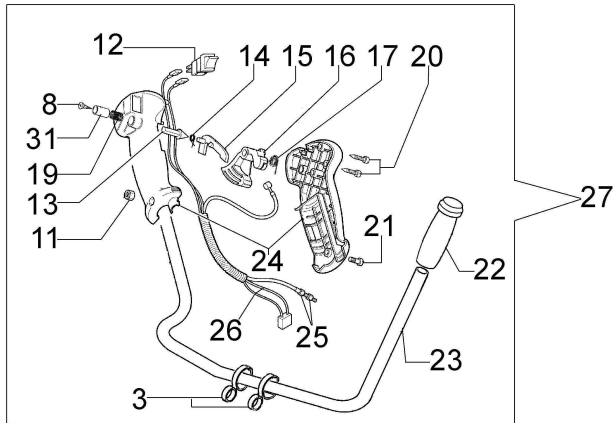

www.emc-motoculture.com

Illustration Transmission

Réf.N°	Q.té	Code de l'article	Description	Validité depuis	Validité jusqu'à	Notes	Bulletin
1	1	61250054R	Pivot				
2	2	3801015R	Vis				
3	2	61170132R	Passe-cable				
4	1	4179094AR	Poignée				
5	5	3801013R	Vis				
6	1	61040145R	Moyeu				
7	1	074000183AR	Etau	06/2011			BT3-109-04/11
8	1	3960021	Vis				
9	1	61110074R	Protection				
10	1	61252049R	Tuyau Ø28				
11	8	3914003R	Ecrou				
12	1	2317021R	Interrupteur				
13	1	4138358R	Interrupteur				
14	1	4138360R	Ressort				
15	1	4174246AR	Levier				
16	1	4174245CR	Levier accélérateur				
17	1	4138361R	Ressort				
18	1	61040066R	Entretoise				
19	1	4100098BR	Ressort				
20	2	3960029	Vis				
21	1	3801016R	Vis				
22	1	61040140R	Poignée				
23	1	61200049R	Guidon				
24	1	61040131R	Poignée				
25	1	61200047R	Cable accélérateur				
26	1	61200046R	Cable				
27	1	61200048R	Guidon				
28	1	61202109R	Arbre				
29	2	074000035R	Amortisseur				
30	1	3901008R	Vis				
31	1	4138359R	Interrupteur				
32	1	61250287A	Couple conique Ø28				
33	1	3024012R	Bague seeger				
34	1	3035023R	Roulement				
35	1	4179194AR	Bande Ø28				
36	1	3025019	Bague				
37	1	4179089R	Flasque				
38	1	3034019R	Roulement				
39	1	4138311A	Bague				
40	1	3025009	Bague				
41	1	61040133A	Kit engranages				
42	1	61040071R	Bouchon				
43	1	61040144R	Boite engrenage				
44	1	3034218R	Roulement				
45	1	61110075R	Ecrou				
46	1	3034012R	Roulement				

Illustration Transmission

Réf.N°	Q.té	Code de l'article	Description	Validité depuis	Validité jusqu'à	Notes	Bulletin
47	1	3025022R	Bague				
48	1	3050018R	Bague				
49	2	3819006R	Rondelle				
50	1	072700264CR	Etau	06/2011			BT3-109-04/11