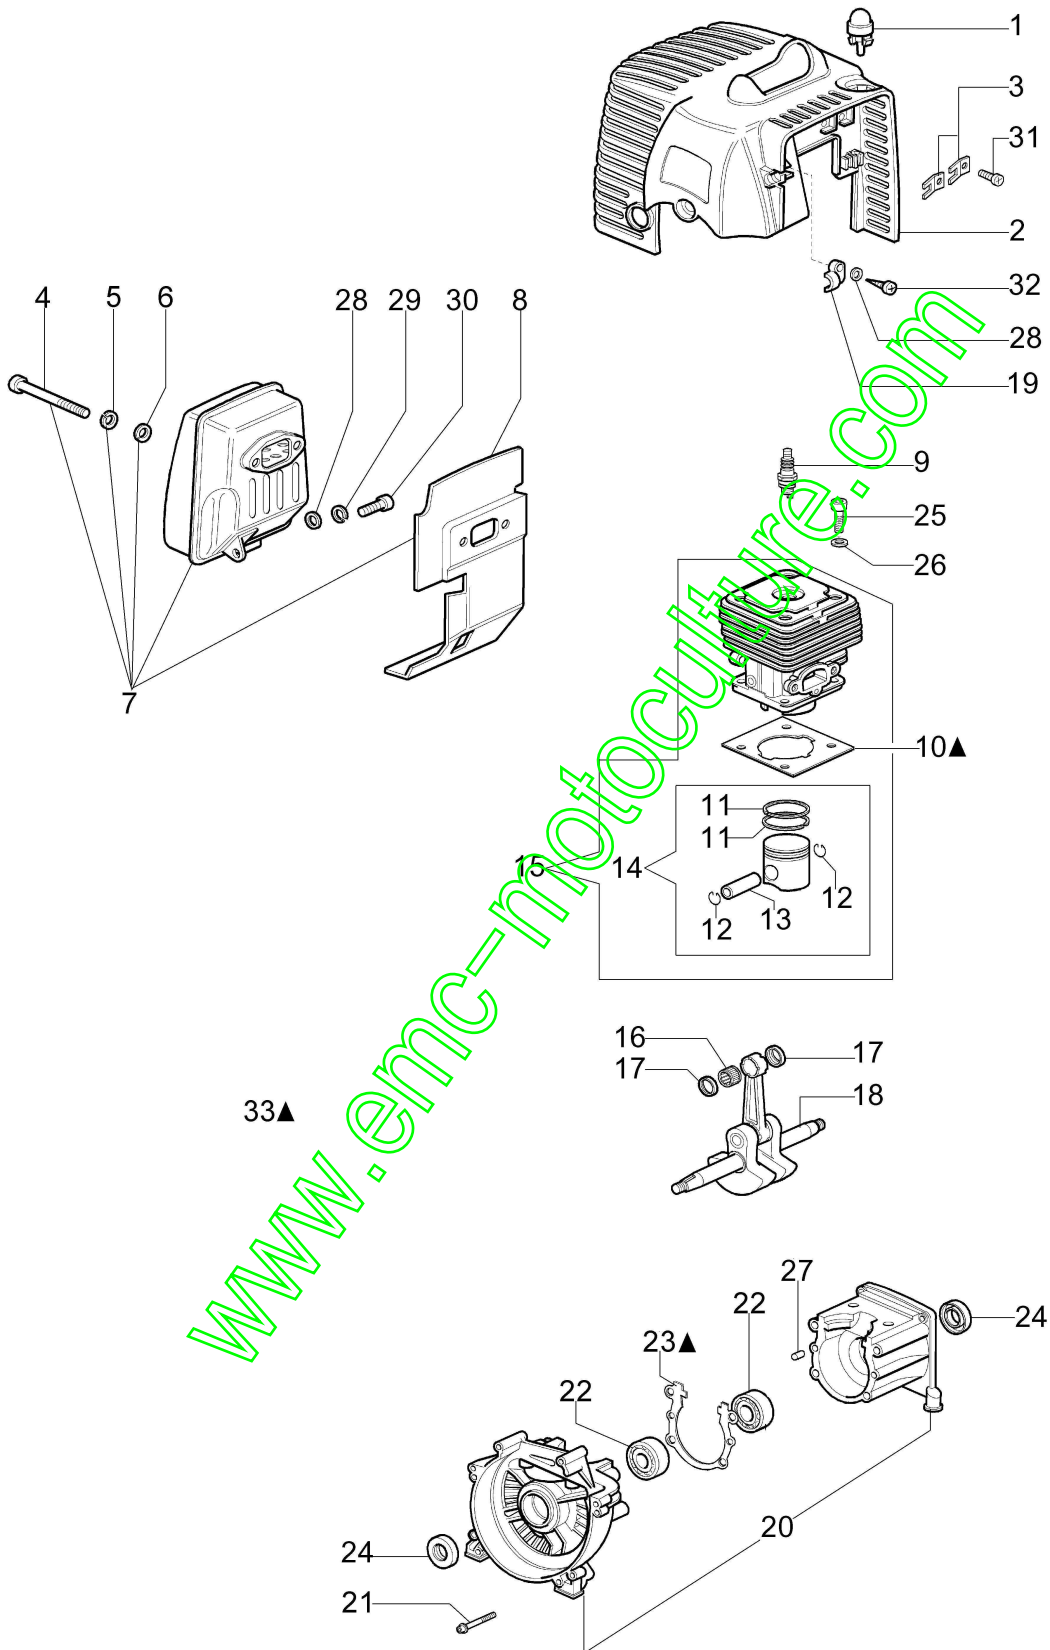

Vue éclatée (Tête "Load&Go" D.130)

www.emc-motoculture.com

Illustration Moteur

Réf.N°	Q.té	Code de l'article	Description	Validité depuis	Validité jusqu'à	Notes	Bulletin
1	1	2318817R	Air purge				
2	1	61210039AR	Capot cylindre				
3	2	4191069BR	Plaque				
4	2	3801069R	Vis				
5	2	3819010R	Rondelle				
6	1	3916006R	Rondelle				
7	1	61250311AR	Pot compl. KAT EURO 2				
8	1	61350271R	Deflecteur				
9	1	3055115	Bougie				
10	1	61350272R	Joint				
11	2	074000405R	Segment				
12	2	004900061R	Bague				
13	1	50110047R	Axe piston				
14	1	50120034A	Piston complet Ø40				
15	1	61330204	Cylindre compl. Ø40				
16	1	50110044R	Roulement				
17	2	50110043AR	Entretoise				
18	1	61200001R	Vilebrequin				
19	1	61200064R	Collier				
20	1	61350346	Carter moteur complet				
21	1	3860096R	Vis				
22	2	094000006R	Roulement				
23	1	61200006AR	Joint				
24	2	094000099R	Bague				
25	4	094000101R	Vis				
26	4	3833073R	Rondelle				
27	2	3023008R	Goupille				
28	1	3916005R	Rondelle				
29	1	3819006R	Rondelle				
30	1	3801010R	Vis				
31	2	3960030R	Vis				
32	1	3960069AR	Vis				
33	1	61202038BR	Kit joints				