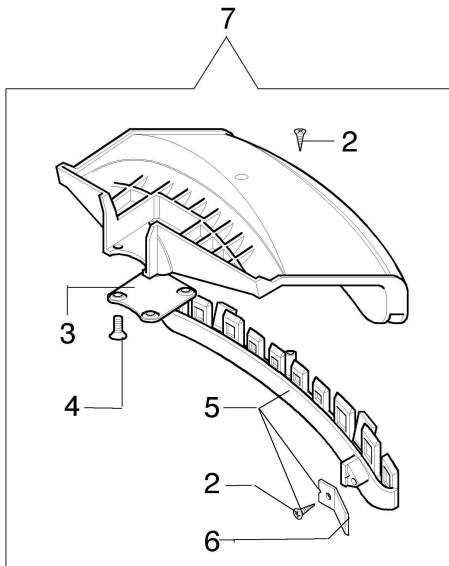

www.emc-motoculture.com

Illustration Accessoires

Réf.N°	Q.té	Code de l'article	Description	Validité depuis	Validité jusqu'à	Notes	Bulletin
1	-		N'est pas disponible pour ce produit			Sostituita da testina completa codice 63019015 (inserto maschio), 63019017 (inserto)	
2	2	3960040R	Vis				
3	1	4174278R	Plaquette				
4	4	3802004DR	Vis			complet head p/n 63019015 (male insert) 63019017	
5	1	61380126	Bande				
6	1	4174275R	Lame				
7	1	61380125	Kit protection				
8	2	4199005AR	Bague				
9	1	4199008B	Insert (male)				
10	1	4199004	Ressort				
11	1	4199042R	Bobine nylon Ø3				
12	1	4095673BR	Disque à 3 lames				
13	1	4199035BR	Couvercle				
14	1	61052031R	Kit outils				
15	1	61200106R	Harnais				
16	1	61200281	Kit etiquettes				
17	-		N'est pas disponible pour ce produit			Sostituita da testina completa codice 63019015 (inserto maschio), 63019017 (inserto)	
18	1	61110076	Insert (female)				
19	1	4199052	Bobine				
20	1	4199026A	Couvercle			complet head p/n 63019015 (male insert) 63019017	
21	1	4199046	Couvercle				
22	1	61459102	Tete fil nylon cpl. Ø 3			Inserto maschio; Male	
22	1	61459102	Tete fil nylon cpl. Ø 3			Inserto femmina; Female insert	

www.emc-motoculture.com

Illustration Vue éclatée (Tête "Load&Go" D.130)

Réf.N°	Q.té	Code de l'article	Description	Validité depuis	Validité jusqu'à	Notes	Bulletin
1	1	63129015	Tete Load&Go			ExtraLife	
1	1	63129008	Tete Load&Go			Easy&LongLife	
2	1	63120041R	Insert				
3	1	63120040R	Ecrou				
4	1	63120031R	Kit ressort				
5	1	63120020AR	Bobine				
6	1	63120030AR	Pommeau			ExtraLife	
6	1	63120007AR	Pommeau			Easy&LongLife	
7	2	63120001R	Bague				
8	1	63120005R	Couvercle				