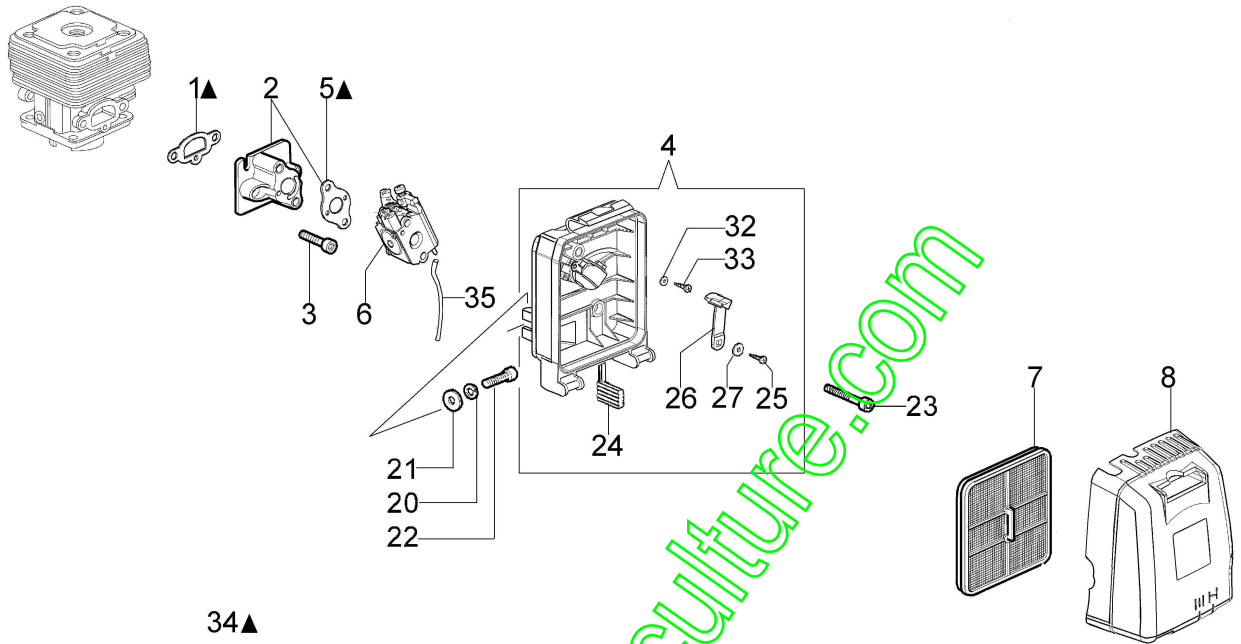

www.emc-motoculture.com

Illustration Dispositif d'allumage et embrayage

Réf.N°	Q.té	Code de l'article	Description	Validité depuis	Validité jusqu'à	Notes	Bulletin
1	1	61200259R	Demarrage complet				
2	1	61200015R	Poignée de démarrage				
3	1	56520087R	Cordelette				
4	6	3801010R	Vis				
5	4	3916005R	Rondelle				
6	1	004000132R	Ressort				
7	1	4191017A	Ressort				
8	1	61200261	Kit demarrage				
9	1	4191016R	Cliquet				
10	1	61252002R	Entraîneur				
11	1	3918028R	Rondelle				
12	1	61200012AR	Capot de bougie				
13	1	4191018BR	Poulie de démarrage				
14	1	61250015CR	Bobine				
15	1	61250047R	Cable				
16	2	3801013R	Vis				
17	2	3819006R	Rondelle				
18	1	3912009	Ecrou				
19	1	3818011AR	Rondelle				
20	1	61250014AR	Volant				
21	2	61200192AR	Entretoise				
22	2	3801015R	Vis				
23	1	50050127	Ressort				
24	2	3914003R	Ecrou				
25	1	4196038R	Bague				
26	1	4196037R	Manchon				
27	1	3024015R	Bague				
28	1	61200071AR	Carter				
29	1	3035042R	Roulement				
30	1	3025022R	Bague				
31	1	4191030R	Cloche embrayage				
32	1	4191027FR	Pivot				
33	1	4191028R	Ressort				
34	1	4191153BR	Embrayage				
35	1	072700089R	Bague				
36	2	3064010R	Rondelle				
37	2	3024007R	Bague				