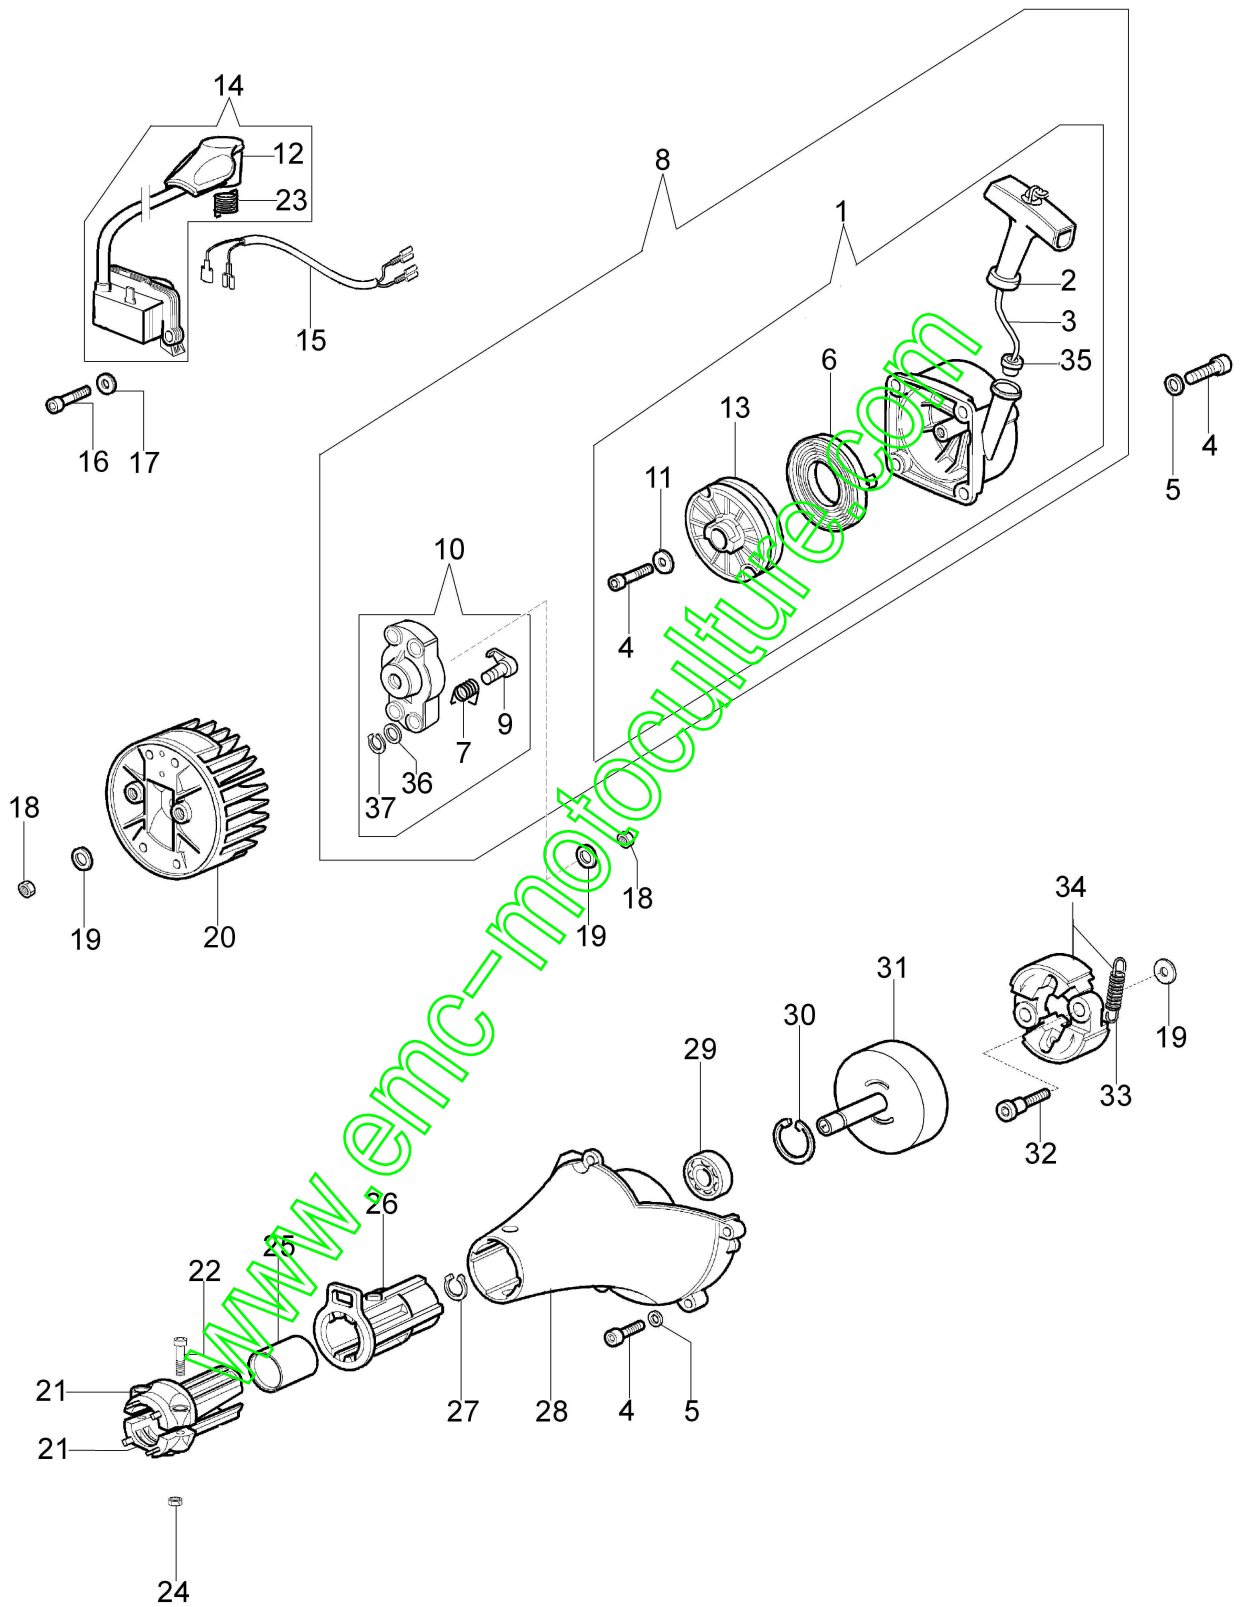

www.emc-motoculture.com

Illustration Dispositif d'allumage et embrayage

Réf.N°	Q.té	Code de l'article	Description	Validité depuis	Validité jusqu'à	Notes	Bulletin
1	1	61200259R	Demarrage complet				
2	1	61200015R	Poignée de démarrage				
3	1	56520087R	Cordelette				
4	6	3801010R	Vis				
5	4	3916005R	Rondelle				
6	1	004000132R	Ressort				
7	1	4191017A	Ressort				
8	1	61200261	Kit demarrage				
9	1	4191016R	Cliquet				
10	1	61252002R	Entraîneur				
11	1	3918028R	Rondelle				
12	1	61200012AR	Capot de bougie				
13	1	4191018BR	Poulie de démarrage				
14	1	61250015CR	Bobine				
15	1	61250047R	Cable				
16	2	3801013R	Vis				
17	2	3819006R	Rondelle				
18	1	3912009	Ecrou				
19	1	3818011AR	Rondelle				
20	1	61250014AR	Volant				
21	2	61200192AR	Entretoise				
22	2	3801015R	Vis				
23	1	50050127	Ressort				
24	2	3914003R	Ecrou				
25	1	4196038R	Bague				
26	1	4196037R	Manchon				
27	1	3024015R	Bague				
28	1	61200071AR	Carter				
29	1	3035042R	Roulement				
30	1	3025022R	Bague				
31	1	4191030R	Cloche embrayage				
32	1	4191027FR	Pivot				
33	1	4191028R	Ressort				
34	1	4191153BR	Embrayage				
35	1	072700089R	Bague				
36	2	3064010R	Rondelle				
37	2	3024007R	Bague				