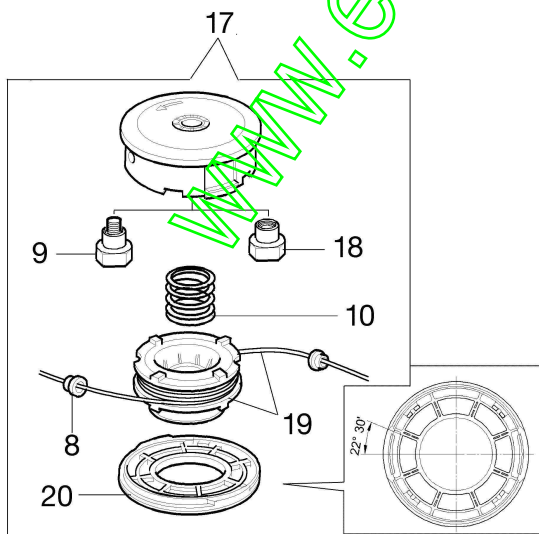

www.emc-motoculture.com

Illustration Accessoires

Réf.N°	Q.té	Code de l'article	Description	Validité depuis	Validité jusqu'à	Notes	Bulletin
1	-		N'est pas disponible pour ce produit			Sostituita da testina completa codice 63019015 (inserto maschio), 63019017 (inserto)	
2	2	3960040R	Vis				
3	1	4174278R	Plaquette				
4	4	3802004DR	Vis			complet head p/n 63019015 (male insert) 63019017	
5	1	61380126	Bande				
6	1	4174275R	Lame				
7	1	61380125	Kit protection				
8	2	4199005AR	Bague				
9	1	4199008B	Insert (male)				
10	1	4199004	Ressort				
11	1	4199042R	Bobine nylon Ø3				
12	1	4095673BR	Disque à 3 lames				
13	1	4199035BR	Couvercle				
14	1	61052031R	Kit outils				
15	1	61200106R	Harnais				
16	1	61200281	Kit etiquettes				
17	-		N'est pas disponible pour ce produit			Sostituita da testina completa codice 63019015 (inserto maschio), 63019017 (inserto)	
18	1	61110076	Insert (female)				
19	1	4199052	Bobine				
20	1	4199026A	Couvercle			complet head p/n 63019015 (male insert) 63019017	
21	1	4199046	Couvercle				
22	1	61459102	Tete fil nylon cpl. Ø 3			Inserto maschio; Male	
22	1	61459102	Tete fil nylon cpl. Ø 3			Inserto femmina; Female insert	

www.emc-motoculture.com

Illustration Vue éclatée (Tête "Load&Go" D.130)

Réf.N°	Q.té	Code de l'article	Description	Validité depuis	Validité jusqu'à	Notes	Bulletin
1	1	63129015	Tete Load&Go			ExtraLife	
1	1	63129008	Tete Load&Go			Easy&LongLife	
2	1	63120041R	Insert				
3	1	63120040R	Ecrou				
4	1	63120031R	Kit ressort				
5	1	63120020AR	Bobine				
6	1	63120030AR	Pommeau			ExtraLife	
6	1	63120007AR	Pommeau			Easy&LongLife	
7	2	63120001R	Bague				
8	1	63120005R	Couvercle				