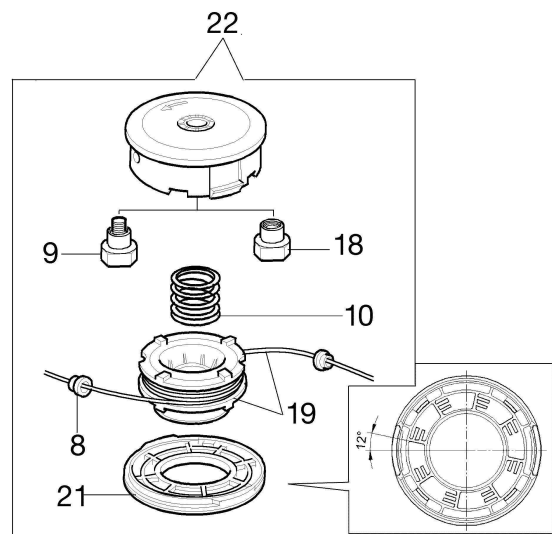

www.emc-motoculture.com

Illustration Accessoires

Réf.N°	Q.té	Code de l'article	Description	Validité depuis	Validité jusqu'à	Notes	Bulletin
1	-		N'est pas disponible pour ce produit			Sostituita da testina completa codice 63019015 (inserto maschio), 63019017 (inserto)	
2	2	3960040R	Vis				
3	1	4174278R	Plaquette				
4	4	3802004DR	Vis			complet head p/n 63019015 (male insert) 63019017	
5	1	61380126	Bande				
6	1	4174275R	Lame				
7	1	61380125	Kit protection				
8	2	4199005AR	Bague				
9	1	4199008B	Insert (male)				
10	1	4199004	Ressort				
11	1	4199042R	Bobine nylon Ø3				
12	1	4095673BR	Disque à 3 lames				
13	1	4199035BR	Couvercle				
14	1	61052031R	Kit outils				
15	1	61200106R	Harnais				
16	1	61200281	Kit etiquettes				
17	-		N'est pas disponible pour ce produit			Sostituita da testina completa codice 63019015 (inserto maschio), 63019017 (inserto)	
18	1	61110076	Insert (female)				
19	1	4199052	Bobine				
20	1	4199026A	Couvercle			complet head p/n 63019015 (male insert) 63019017	
21	1	4199046	Couvercle				
22	1	61459102	Tete fil nylon cpl. Ø 3			Inserto maschio; Male	
22	1	61459102	Tete fil nylon cpl. Ø 3			Inserto femmina; Female insert	

www.emc-motoculture.com

Illustration Vue éclatée (Tête "Load&Go" D.130)

Réf.N°	Q.té	Code de l'article	Description	Validité depuis	Validité jusqu'à	Notes	Bulletin
1	1	63129015	Tete Load&Go			ExtraLife	
1	1	63129008	Tete Load&Go			Easy&LongLife	
2	1	63120041R	Insert				
3	1	63120040R	Ecrou				
4	1	63120031R	Kit ressort				
5	1	63120020AR	Bobine				
6	1	63120030AR	Pommeau			ExtraLife	
6	1	63120007AR	Pommeau			Easy&LongLife	
7	2	63120001R	Bague				
8	1	63120005R	Couvercle				