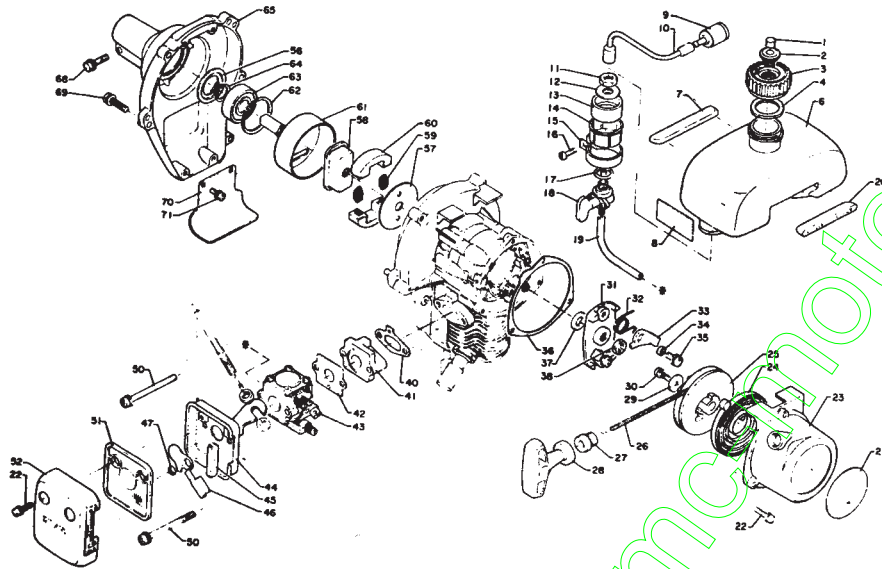

— RÉSERVOIR, LANCEUR ET FILTRE —

Key No.	Part No.	Q'ty	Key No.	Part No.	Q'ty
2- *	131 004-0632 0	1	2- 35	900 242-0501 0	2
1	-131 315-0662 0	1	36	100 615-0653 0	1
2	-131 314-0632 0	1	37	100 146-0693 0	1
3	-131 017-0743 0	1	38	900 512-0000 8	1
4	-131 016-0492 0	1	40	130 010-0653 0	1
6	131 010-0733 1	1	41	130 017-0733 0	1
7	131 920-0733 0	1	42	130 016-0653 1	1
8	890 159-0653 0	1	43	123 000-0653 0	1
9	131 205-0653 0	1	44*	-130 301-0502 1	1
10	132 010-0463 0	1	45	-178 810-0502 0	1
11	900 502-0000 8	1	46	178 515-0653 0	1
12	132 217-0653 0	1	47	178 516-0083 0	1
13	132 220-0653 0	1	50	900 242-0505 7	2
14	132 219-0733 0	1	51	130 310-0653 0	1
15	132 505-0653 0	1	52	130 313-0502 0	1
16	900 220-0401 4	1	56	175 053-0492 0	1
17	132 218-0653 0	1	57	175 019-0653 0	1
18	132 200-0653 0	1	58	175 016-0733 0	1
19	132 010-0653 0	1	59	175 018-0663 0	2
20	131 924-0733 0	1	60	175 017-0463 0	2
22	900 242-0402 0	5	61	175 010-0733 0	1
21	890 112-0603 1	1	62	900 702-0003 2	1
**	177 200-0603 0	1	63	900 819-0620 1	1
23	-177 209-0603 0	1	64	900 701-0001 2	1
24	-177 220-0653 0	1	65	101 511-0733 0	1
25	-177 215-0653 0	1	68	900 142-0502 0	1
26	-177 226-0653 0	1	69	900 242-0502 0	4
27	-177 227-0533 0	1	70	305 110-0733 1	1
28	-177 228-0653 0	1	71	900 242-0401 0	4
29	-177 214-0463 0	1			
30	-900 241-0401 0	1			
31	177 210-0653 0	1			
32	177 234-0653 0	2			
33	177 218-0653 0	2			
34	177 247-0463 0	2			

Key No.	Part No.	Q'ty	Key No.	Part No.	Q'ty
3- 1	610 013-0653 1	1	3- 30	610 315-0653 0	1
2	610 217-0653 1	1	31	900 702-0002 8	1
3	610 206-0733 0	1	32	610 310-0653 1	1
4	351 012-0653 0	1	33	610 325-0273 0	1
5	900 502-0000 6	1	34	610 313-0653 0	1
6	178 001-0603 1	1	35	699 010-0733 0	1
7	178 048-0563 0	1	36	900 605-0000 4	3
8	178 024-0603 0	1	37	900 500-0000 4	3
9	178 043-0693 0	1	39	610 314-0603 0	1
10	178 010-0563 0	1	40	900 511-0001 0	1
11	900 500-0000 5	1	45	897 518-0113 0	1
12	433 020-0083 0	1	46	895 112-0033 0	1
13	178 110-0533 0	1	47	895 412-0023 0	1
14	900 240-0502 8	1	48	895 419-0533 0	1
*	351 202-0733 0	1	49	898 502-0113 0	1
15	-351 225-0733 0	1	54	900 600-0000 6	1
16	-351 232-0733 0	1	63	890 160-0753 0	1
17	-900 142-0502 5	2	65	699 012-0333 0	1
20	-900 142-0502 8	2	66	301 207-0733 0	1
18	900 605-0000 5	1	67	900 100-0501 4	1
19	900 600-0000 5	1			
21	351 210-0733 0	1			
22	351 213-0593 0	1			
23	178 021-0733 0	1			
24	900 150-0502 5	1			
25	900 220-0401 8	3			
26	900 242-0401 0	1			
27	610 410-0593 0	1			
28	900 503-0001 2	1			
29	900 808-0600 1	2