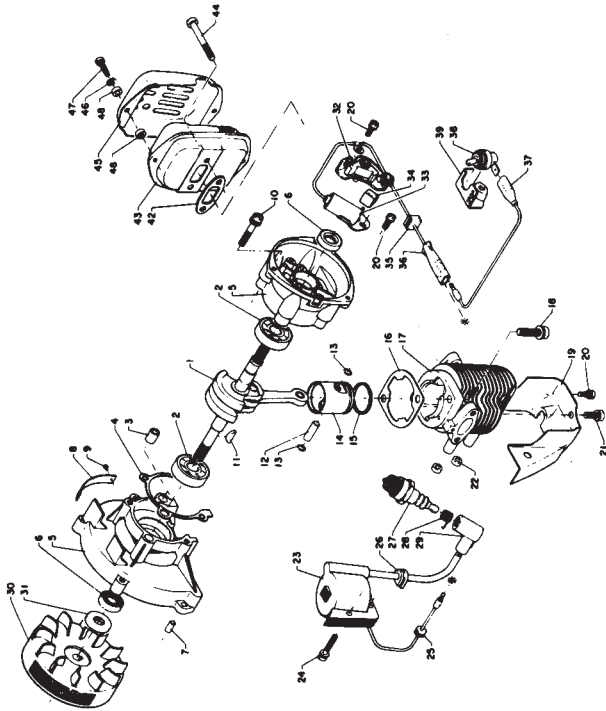

ECHO / modèle SRM-140 D

(motocouperbe)

— BLOC MOTEUR —

Key No.	Part No.	Q'ty	Key No.	Part No.	Q'ty
1- 1	100 100-0653 1	1	26	152 112-0573 0	1
2	900 810-3620 0	2	27	159 010-0033 0	1
3	100 215-0573 0	2	28	159 011-0051 0	1
4	100 242-0593 1	1	29	159 012-0162 0	1
5	100 200-0593 2	1	30	156 200-0653 0	1
6	100 213-0593 0	2	31	100 132-0653 0	1
7	100 215-0283 0	2	32	152 101-0593 0	1
8	890 110-0603 0	1	33	152 127-0553 0	1
9	890 011-0013 0	2	34	156 134-0463 0	1
10	900 242-0503 0	4	35	152 114-0553 0	1
11	100 142-0033 0	1	1-36	152 133-0553 0	1
12	100 013-0653 0	1	37	156 131-0653 0	1
13	100 015-0593 0	2	38	163 400-0653 0	1
14	100 010-0653 1	1	39	163 810-0653 1	1
15	100 011-0593 0	1	42	145 510-0593 0	1
16	101 010-0593 0	1	43	145 610-0653 1	1
17	101 011-0653 0	1	44	900 220-0504 2	2
18	900 242-0602 2	2	45	145 621-0653 1	1
19	101 514-0593 1	1	46	900 600-0000 4	2
20	900 241-0401 0	3	47	900 245-0401 4	2
21	900 242-0501 0	1	48	145 620-0603 0	4
22	152 117-0593 0	2			
23	156 126-0653 0	1			
24	900 242-0402 2	2			
25	152 115-0593 0	1			