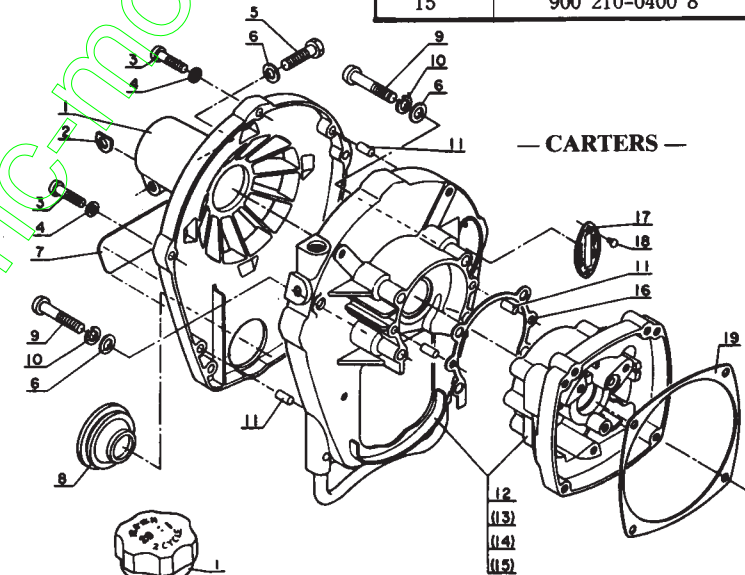

# ECHO / modèle SRM-202 F

(débroussailleuses)

Key No.	Parts No.	Q'ty
1- 1	100 100-0463 1	1
5	175 012-0393 0	1
6	100 015-0463 0	2
7	100 013-0463 0	1
8	100 010-0463 0	1
9	100 011-0152 0	2
10	100 120-0463 0	2
11	100 121-0463 0	2
12	100 229-0463 0	2
13	100 212-0463 0	2
14	610 325-0273 0	1
15	100 142-0031 0	1
16	175 014-0463 0	1
17	145 710-0023 0	1
18	900 600-0000 8	1
19	100 149-0152 0	1

— VILEBREQUIN ET PISTON —

— CYLINDRE ET ECHAPPEMENT —

Key No.	Parts No.	Q'ty
2- 1	101 010-0463 0	1
2	101 011-0463 0	1
3	101 514-0463 0	1
4, 6	900 600-0000 4	7
5	900 210-0400 8	3
7	900 210-0401 6	4
8	101 014-0463 0	2
9	145 510-0463 0	1
10	145 605-0463 0	1
11	145 612-0463 0	1
12	145 606-0463 0	1
13	600 500-0000 5	2
14	145 621-0463 0	1
15	900 210-0400 8	2

Key No.	Parts No.	Q'ty
3- 1	101 511-0463 0	1
2	610 239-0413 0	1
3	900 210-0401 8	5
4	900 600-0000 4	5
5	900 100-0502 0	1
6	900 600-0000 5	1
7	890 034-0463 0	1
8	159 015-0463 0	1
9	900 210-0502 8	5
10	900 605-0000 5	5
11	100 215-0393 0	2
12	100 200-0463 0	1
14	305 110-0463 0	1
16	100 242-0463 0	1
17	890 010-0463 0	1
18	890 011-0013 0	2
19	100 615-0463 0	1

— POIGNÉE ET TUBE —

Key No.	Parts No.	Q'ty
10- 1	351 311-0233 0	2
2	178 114-0413 0	1
3	178 000-0413 0	1
5	351 310-0413 0	1
6	900 100-0502 5	4
7	900 605-0000 5	4
8	900 600-0000 5	4
9~11	351 301-0413 0	1
2	351 319-0413 0	2
13	900 600-0000 6	2
14	900 605-0000 6	2
15	900 100-0603 0	2
16	610 105-0413 0	4
18	131 016-0393 0	8
19	610 210-0473 0	1
20	610 J11-0463 0	1
21	610 012-0463 0	1
23	178 121-0463 1	1
24	900 210-0500 8	1
31	890 057-0413 0	1
32	900 502-0000 6	1
40	178 001-0473 0	1