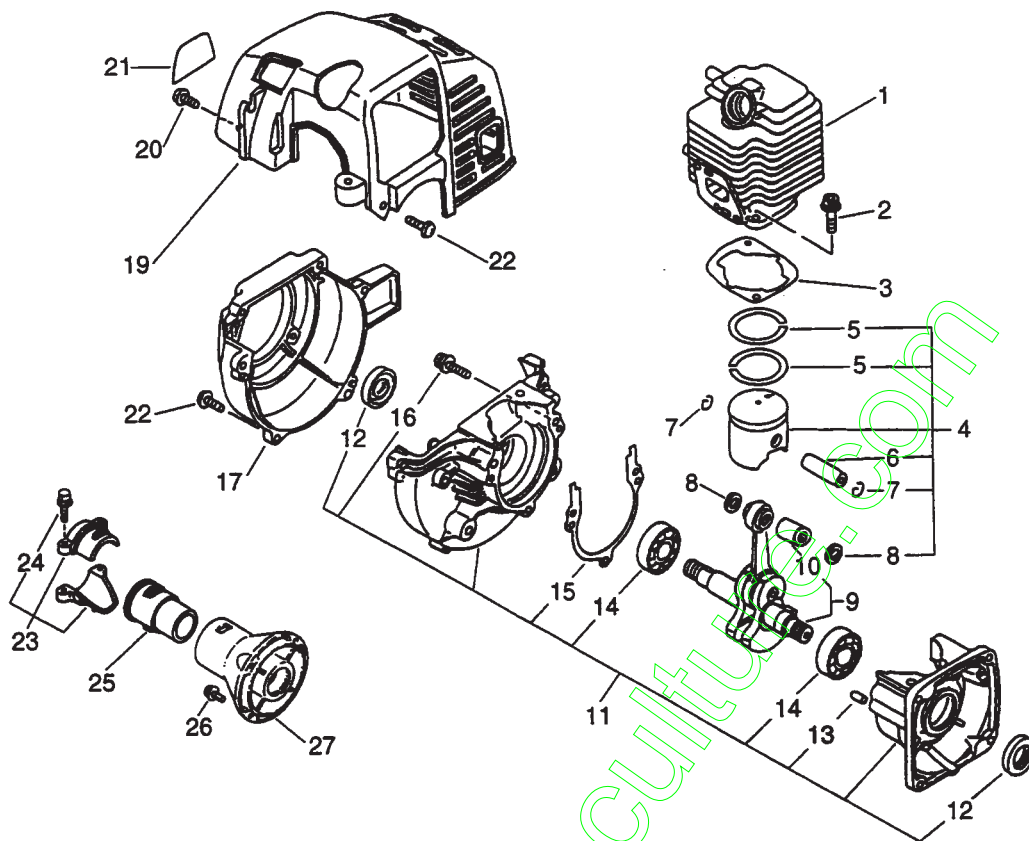

ECHO.

**PARTS CATALOGUE
CATALOGUE DE PIECE
ERSATZEIL-KATALOG
CATALOGO PARTI**

**ECHO
SRM-2305
SRM-2455**

CE

SRM-2305 1
SRM-2455

Key	Lv	Part Number	Q'ty	Key	Lv	Part Number	Q'ty
Clé		Nr. de Pièce	Q'té	Clé		Nr. de Pièce	Q'té
Tafel		Teil	Anz	Tafel		Teil	Anz
N°rif		N° ricambio	Q.tá	N°rif		N° ricambio	Q.tá
	2	900162-05022	2	16 +	900162-05028	3	
	3	101010-44332	1	17	101511-44730	1	
	9	100100-44732	1	19	101514-42031	1	
	10 +	100012-51230	1	20	900238-04012	2	
	11	100204-51030	1	22	900238-04016	6	
	12 +	100212-42030	2	23	610903-27432	1	
	13 +	100215-03930	2	24 +	900162-05025	2	
	14 +	900810-36201	2	25	610910-27832	1	
	15 +	100242-42030	1	26	900238-05016	4	
				27	610223-44730	1	

Key	Lv	Part Number	Q'ty	Key	Lv	Part Number	Q'ty
Clé		Nr. de Pièce	Q'té	Clé		Nr. de Pièce	Q'té
Tafel		Teil	Anz	Tafel		Teil	Anz
N°rif		N° ricambio	Q.tá	N°rif		N° ricambio	Q.tá
2		900701-00012	1	25 +		177236-44330	1
3		900807-06001	2	26 +		177215-44430	1
4		900702-00028	1	27 +		177226-10120	1
5		175005-47630	1	28 +		177227-42030	1
6		175000-52731	1	29 +		177228-06530	1
15 +		175018-52131	2	30 +		177220-42030	1
7		156801-44731	1	35		900238-04016	2
8		156601-52130	1	36		890118-49130	1
9		900162-04022	2				
10		162010-52830	1				
11		159012-03433	1				
12		159011-03432	1				
13		159017-10230	1				
14		150112-42030	1				
21		177202-44330	1				
22 +		177234-42030	1				
23 +		177218-44330	1				
24		177200-42033	1				

SRM-2305 3
SRM-2455

Key	Lv	Part Number	Q'ty
Clé		Nr. de Pièce	Q'té
Tafel		Teil	Anz
N°rif		N° ricambio	Q.tá
	1	130010-42032	1
	2	900500-00005	2
	3	900238-05020	2
	4	130017-42031	1
	5	130016-42031	1
	6	125200-52431	1
	7	178510-48830	1
	8	130301-04560	1
	9 +	178810-05230	1
	10	178515-04560	1
	11	178516-00830	1
	12	130410-44730	1