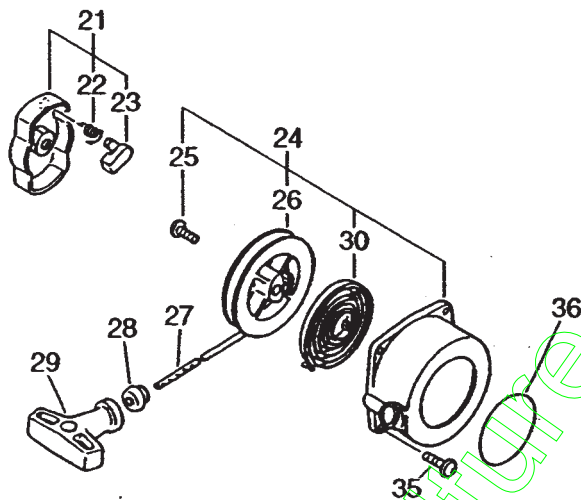

SRM-2305 3

Key	Lv	Part Number	Q'ty	Remark
Clè		Nr. de Pièce	Qtè	Remarque
Tafel		Teil	Anz	Bemerkungen
N° rif		N° ricambio	Q.tà	Attenzione
21		177202-44331	1	
22	+	177234-42030	1	
23	+	177218-44330	1	
24		177200-42033	1	
25	+	177236-44330	1	
26	+	177215-44430	1	
27	+	177226-03930	1	
28	+	177227-42030	1	
29	+	177228-06530	1	
30	+	177220-42030	1	
35		900238-04016	2	
36		890118-49130	1