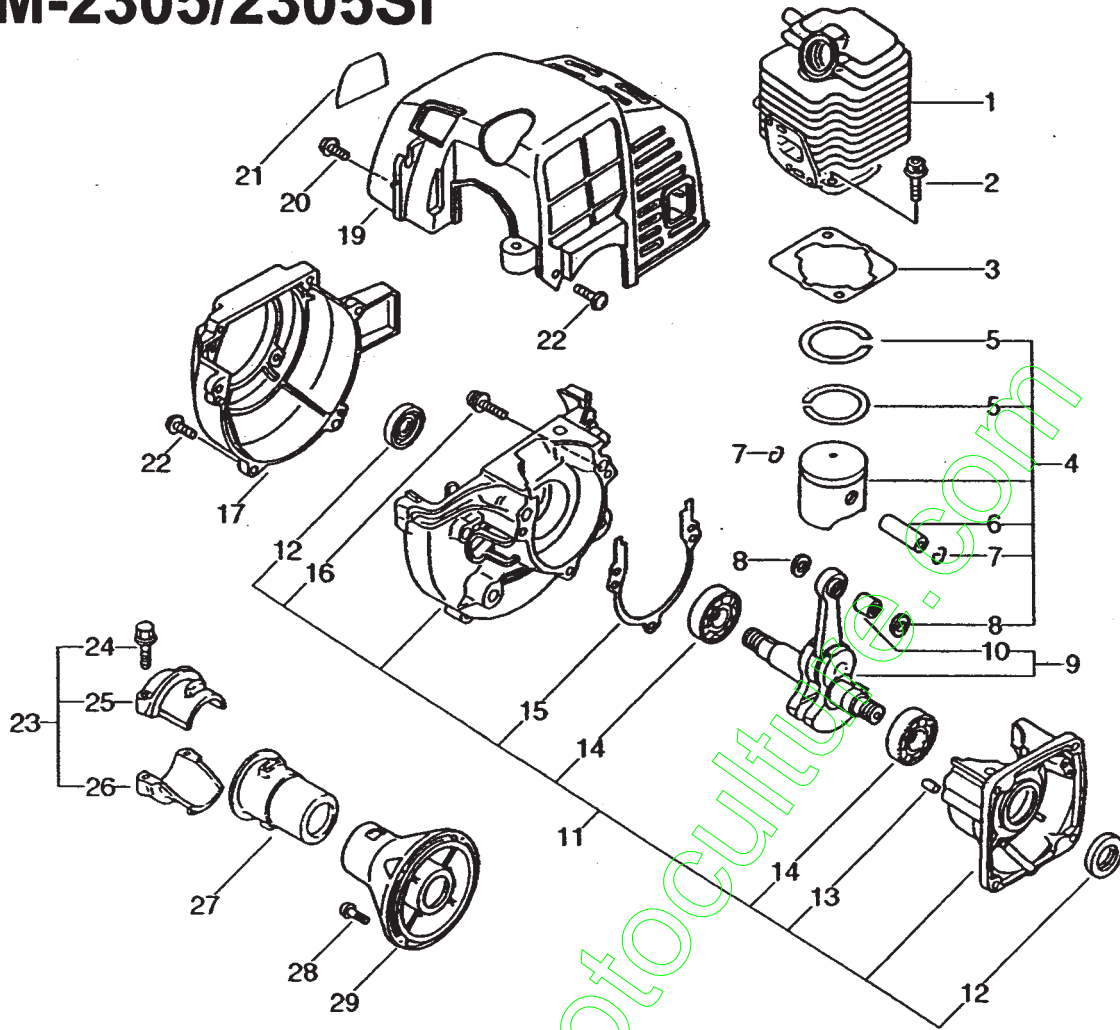

# SRM-2305/2305Si <sup>1</sup>

Key	Lv	Part Number	Q'ty	Remark
Clè		Nr. de Pièce	Qtè	Remarque
Tafel		Teil	Anz	Bemerkun
N° rif		N° ricambio	Q.tà	Attenzione
1		101011-06562	1	
2		900162-05022	2	
3		101010-44332	1	
4		100000-48732	1	
5	+	100011-05330	2	
6	+	100013-11520	1	
7	+	100015-04630	2	
8	+	100014-11520	2	
9		100100-44733	1	
10	+	V553-000010	1	
11		100204-52131	1	
12	+	100212-42031	2	
13	+	100215-03930	2	
14	+	94035-36201	2	
15	+	100242-42030	1	
16	+	900162-05028	3	
17		101511-44730	1	
19		101514-42031	1	
20		900238-04012	2	

# SRM-2305/2305Si

2

Key	Lv	Part Number	Q'ty	Remark
Clè		Nr. de Pièce	Qtè	Remarque
Tafel		Teil	Anz	Bemarken
N° rif		N° ricambio	Q.tà	Attenzione
2		900701-00012	1	
3		900807-06001	2	
4		900702-00028	1	
5		175005-47630	1	
6		175000-52733	1	
15	+	175018-52131	2	
7		156801-44731	1	
8		156601-52130	1	
9		900162-04022	2	
10		162010-52830	1	
11		159012-03433	1	
12		159011-03432	1	
13		159010-10230	1	
14		150112-42030	1	