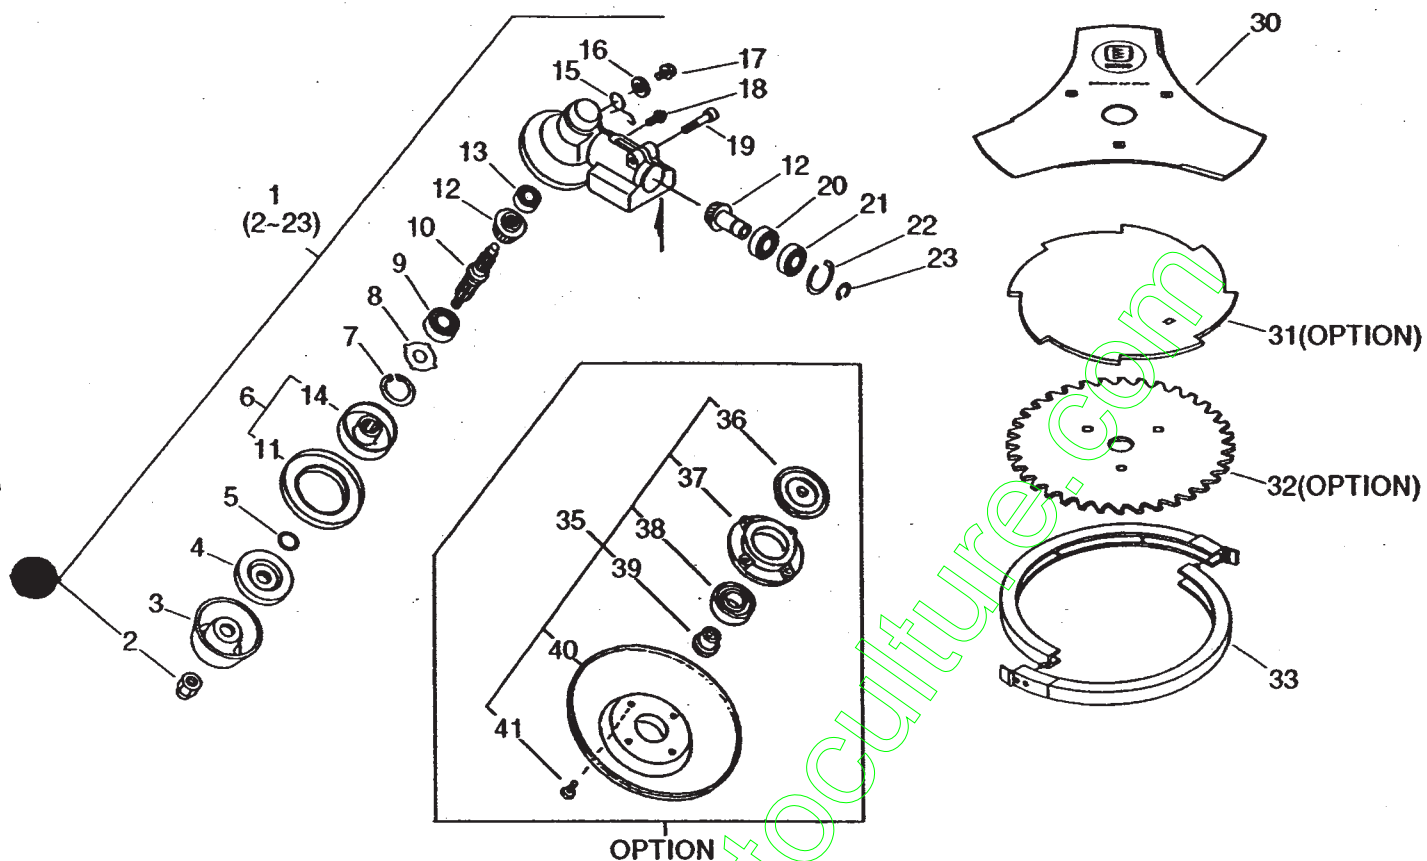

SRM-2305/2305Si B

Key	Lv	Part Number	Q'ty	Remark
Clè		Nr. de Pièce	Qtè	Remarque
Tafel		Teil	Anz	Bemarken
N° rif		N° ricambio	Q.tà	Attenzione
1		610400-56832	1	
2	+	610320-52130	1	
3	+	699229-56830	1	
4	+	610314-52130	1	
5	+	900720-00012	1	
6	+	C535-000001	1	
11	++	610352-56830	1	
14	++	C535-000011	1	
7	+	900702-00032	1	
8	+	610444-56830	1	
9	+	900812-06201	1	
10	+	610310-56830	1	
12	+	610300-40830	1	
13	+	900810-00626	1	
15	+	610473-52131	1	
16	+	900603-50008	1	
17	+	610434-50031	1	
18	+	900242-05010	1	
19	+	900162-06025	1	
20	+	900855-06900	1	
21	+	900858-06900	1	
22	+	900702-00022	1	
23	+	900706-00010	1	
30		X405-000010	1	livré avec machine neuve

Key	Lv	Part Number	Q'ty	Remark
Clè		Nr. de Pièce	Qtè	Remarque
Tafel		Teil	Anz	Bemarken
N° rif		N° ricambio	Q.tà	Attenzione
33		898523-47130	1	

OPTION

31		56-1	1	
32		34-1	1	
35		699200-56830	1	
36	+	610313-56830	1	
37	+	699226-05430	1	
38	+	900814-06202	1	
39	+	699227-04630	1	
40	+	699228-08930	1	
41	+	900141-05012	4	

53-1 en rechange