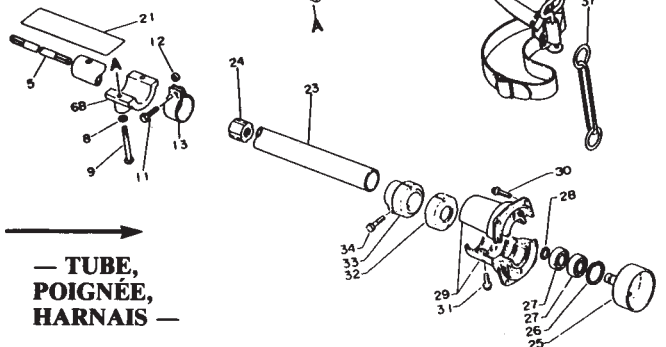

Clé No.	Numéro de pièce	Qté	Désignation
5-5	610 011-2283 0	1	Axe de transmission
6	381 201-0893 0	2	Poignée avant
7	900 500-0000 5	2	Écrou 5
8	900 600-0000 5	2	Rondelle
9	900 220-0604 0	2	Vis
11	900 100-0601 8	1	Boulon
12	669 012-0333 0	1	Entroise
13	301 207-0893 0	1	Crochet
21	890 317-0913 1	1	Étiquette
23	610 206-2283 0	1	Carter cdt
24	-610 105-0893 0	5	Bague
25	175 005-2283 0	1	Tambour
26	900 702-0002 8	1	Criclip
27	900 802-0600 1	2	Roulement à billes
5-28	900 701-0001 2	1	Criclip
29	610 202-2283 1	1	Carter d'embrayage
30	900 242-0601 6	4	Vis 5 x 16
31	900 242-0602 0	4	Vis 5 x 20
32	610 906-2283 0	1	Coussin
33	610 905-2283 0	1	Coussin
34	900 142-0602 5	1	Boulon
36	301 600-2433 0	1	Cannele
37	-301 305-2433 0	1	Crochet

Remarque: 36 Inclusive 37.

— TUBE, POIGNÉE, HARNAIS

Table with 4 columns: Clé No., Numéro de pièce, Q'té, Désignation. Lists various mechanical parts like gears, bearings, and shafts.

Remarques: ** comprend les No. 5 à 32 ** comprend les No. 10 et 36 à 41

Table with 4 columns: Clé No., Numéro de pièce, Q'té, Désignation. Lists parts for the support and bracket assembly, including bearings, rollers, and shafts.

Table with 4 columns: Clé No., Numéro de pièce, Q'té, Désignation. Lists parts for the carburetor, including float valves, needles, and jets.

ECHO / modèles SRAC-200 et 300 (adaptation houe-bineuse)

Table for SRAC-200 with columns: Key No., Part Number, Q'ty, Description. Lists parts like housing gears, screws, washers, and blades.

Table for SRAC-300 with columns: Key No., Part Number, Q'ty, Description. Lists parts like housing gears, screws, washers, and blades.