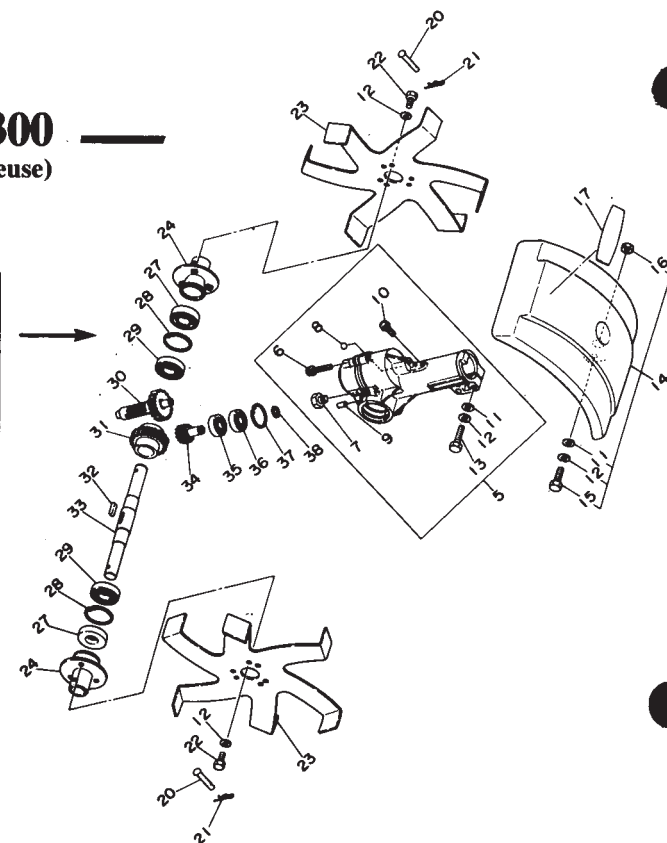

Clé No.	Numéro de pièce	Qté	Désignation
5-5	610 011-2283 0	1	Axe de transmission
6	381 201-0893 0	2	Poignée avant
7	900 500-0000 5	2	Écrou 5
8	900 600-0000 5	2	Rondelle
9	900 220-0604 0	2	Vis
11	900 100-0601 8	1	Boulon
12	669 012-0333 0	1	Entroise
13	301 207-0893 0	1	Crochet
21	890 317-0913 1	1	Étiquette
23	610 206-2283 0	1	Carter cdt
24	-610 105-0893 0	5	Bague
25	175 005-2283 0	1	Tambour
26	900 702-0002 8	1	Criclip
27	900 802-0600 1	2	Roulement à billes
5-28	900 701-0001 2	1	Criclip
29	610 202-2283 1	1	Carter d'embrayage
30	900 242-0601 6	4	Vis 5 x 16
31	900 242-0602 0	4	Vis 5 x 20
32	610 906-2283 0	1	Coussin
33	610 905-2283 0	1	Coussin
34	900 142-0602 5	1	Boulon
36	301 600-2433 0	1	Cannele
37	-301 305-2433 0	1	Crochet

Remarque: 36 Inclusive 37.

— TUBE, POIGNÉE, HARNAIS

Table with 4 columns: Clé No., Numéro de pièce, Q'té, Désignation. Lists various mechanical parts like gears, bearings, and shafts.

Remarques: ** comprend les No. 5 à 32 ** comprend les No. 10 et 36 à 41

Table with 4 columns: Clé No., Numéro de pièce, Q'té, Désignation. Lists parts for the support and bracket assembly, including bearings, rollers, and shafts.

Table with 4 columns: Clé No., Numéro de pièce, Q'té, Désignation. Lists parts for the carburetor, including float valves, needles, and jets.

ECHO / modèles SRAC-200 et 300 (adaptation houe-bineuse)

Table for SRAC-200 with columns: Key No., Part Number, Q'ty, Description. Lists parts like housing gears, screws, washers, and blades.

Table for SRAC-300 with columns: Key No., Part Number, Q'ty, Description. Lists parts like housing gears, screws, washers, and blades.