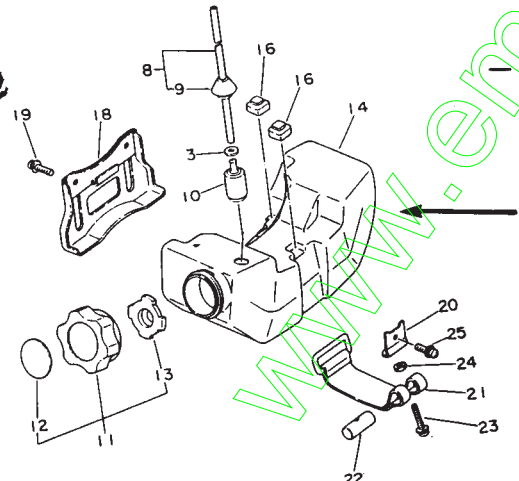

ECHO / modèle SRM-250 E

(débroussailleuse)

Clé No.	Numéro de pièce	Qté	Désignation
1-5	159 905-2233 0	1	Protecteur
6	900 242-0601 6	3	Vis 5 x 16
7	101 514-2233 1	1	Couvercle
8	900 242-0401 0	1	Vis 4 x 10
9	101 011-2233 0	1	Cylindre
10	900 162-0602 0	4	Boulon
11	101 010-2233 0	1	Joint
14	890 112-2723 0	1	Étiquette
15	101 511-2233 0	1	Carter
16	900 220-0400 6	1	Vis 4 x 6
17	900 242-0602 0	4	Vis 5 x 20
19	100 217-0693 0	1	Joint d'étanchéité
20	900 702-0003 2	1	Criclip
21	900 200-2233 1	1	Carter moteur
22	-100 215-0383 0	2	Pion de centrage
1-23	100 242-2233 0	1	Joint
24	900 610-3620 1	1	Roulement à billes
25	100 100-2233 0	1	Vilebrequin cdt
26	100 143-0031 0	1	Chapeite
27	900 800-3800 1	1	Roulement à billes
28	100 213-0653 0	1	Joint d'étanchéité
29	900 242-0602 5	4	Vis 5 x 25
30	100 012-2233 0	1	Roulement à aiguilles
31	100 015-0463 0	2	Joie d'axe
32	100 013-2233 0	1	Axe de piston
33	100 010-2233 0	1	Piston
34	100 011-0633 0	2	Segment, piston

Clé No.	Numéro de pièce	Qté	Désignation
5-5	610 011-2283 0	1	Axe de transmission
6	381 201-0893 0	2	Poignée avant
7	900 500-0000 5	2	Écrou 5
8	900 600-0000 5	2	Rondelle
9	900 220-0604 0	2	Vis
11	900 100-0601 8	1	Boulon
12	669 012-0333 0	1	Entroise
13	301 207-0893 0	1	Crochet
21	890 317-0913 1	1	Étiquette
23	610 206-2283 0	1	Carter cdt
24	-610 105-0893 0	5	Bague
25	175 005-2283 0	1	Tambour
26	900 702-0002 8	1	Criclip
27	900 802-0600 1	2	Roulement à billes
5-28	900 701-0001 2	1	Criclip
29	610 202-2283 1	1	Carter d'embrayage
30	900 242-0601 6	4	Vis 5 x 16
31	900 242-0602 0	4	Vis 5 x 20
32	610 906-2283 0	1	Coussin
33	610 905-2283 0	1	Coussin
34	900 142-0602 5	1	Boulon
36	301 600-2433 0	1	Cannele
37	-301 305-2433 0	1	Crochet