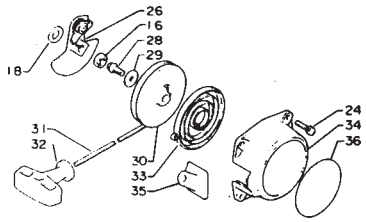

— CAPOTS, FILTRE A AIR, POT D'ÉCHAPPEMENT