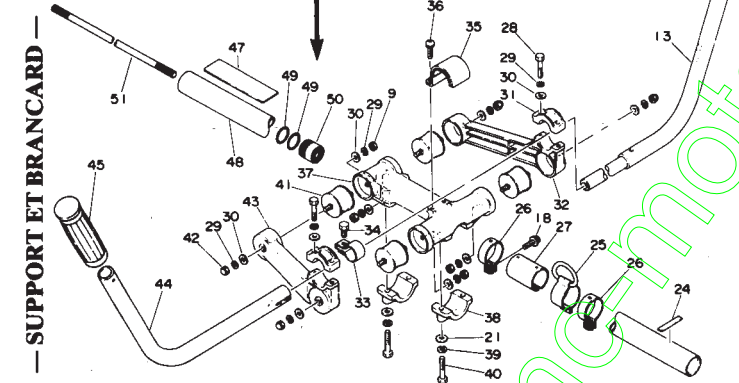

Clé No.	Numéro de pièce	Qté	Désignation
5-5	610 011-2283 0	1	Axe de transmission
6	381 201-0893 0	2	Poignée avant
7	900 500-0000 5	2	Écrou 5
8	900 600-0000 5	2	Rondelle
9	900 220-0604 0	2	Vis
11	900 100-0601 8	1	Boulon
12	669 012-0333 0	1	Entroise
13	301 207-0893 0	1	Crochet
21	890 317-0913 1	1	Étiquette
23	610 206-2283 0	1	Carter cdt
24	-610 105-0893 0	5	Bague
25	175 005-2283 0	1	Tambour
26	900 702-0002 8	1	Criclip
27	900 802-0600 1	2	Roulement à billes
5-28	900 701-0001 2	1	Criclip
29	610 202-2283 1	1	Carter d'embrayage
30	900 242-0601 6	4	Vis 5 x 16
31	900 242-0602 0	4	Vis 5 x 20
32	610 906-2283 0	1	Coussin
33	610 905-2283 0	1	Coussin
34	900 142-0602 5	1	Boulon
36	301 600-2433 0	1	Cannele
37	-301 305-2433 0	1	Crochet

Remarque: 36 Inclusive 37.

— TUBE, POIGNÉE, HARNAIS

Table with 4 columns: Clé No., Numéro de pièce, Q'té, Désignation. Lists various mechanical parts like gears, bearings, and shafts.

Remarques: ** comprend les No. 5 à 32 ** comprend les No. 10 et 36 à 41

Table with 4 columns: Clé No., Numéro de pièce, Q'té, Désignation. Lists parts for the support and bracket assembly, including bearings, rollers, and shafts.

Table with 4 columns: Clé No., Numéro de pièce, Q'té, Désignation. Lists parts for the carburetor, including float valves, needles, and jets.

ECHO / modèles SRAC-200 et 300 (adaptation houe-bineuse)

Table for SRAC-200 with columns: Key No., Part Number, Q'ty, Description. Lists parts like housing gears, screws, washers, and blades.

Table for SRAC-300 with columns: Key No., Part Number, Q'ty, Description. Lists parts like housing gears, screws, washers, and blades.