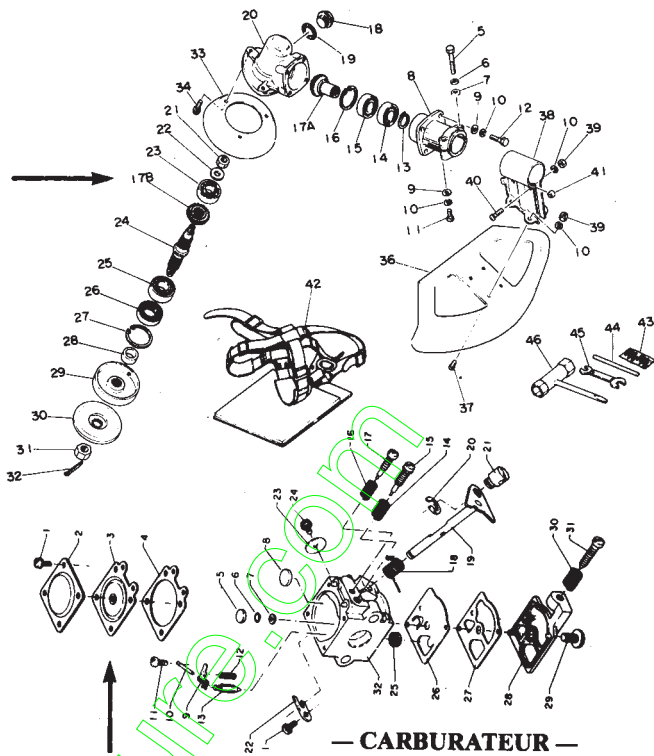

Clé No.	Numéro de pièce	Qté	Désignation
5-5	610 011-2283 0	1	Axe de transmission
6	381 201-0893 0	2	Poignée avant
7	900 500-0000 5	2	Écrou 5
8	900 600-0000 5	2	Rondelle
9	900 220-0604 0	2	Vis
11	900 100-0601 8	1	Boulon
12	669 012-0333 0	1	Entroise
13	301 207-0893 0	1	Crochet
21	890 317-0913 1	1	Étiquette
23	610 206-2283 0	1	Carter cdt
24	-610 105-0893 0	5	Bague
25	175 005-2283 0	1	Tambour
26	900 702-0002 8	1	Criclip
27	900 802-0600 1	2	Roulement à billes
5-28	900 701-0001 2	1	Criclip
29	610 202-2283 1	1	Carter d'embrayage
30	900 242-0601 6	4	Vis 5 x 16
31	900 242-0602 0	4	Vis 5 x 20
32	610 906-2283 0	1	Coussin
33	610 905-2283 0	1	Coussin
34	900 142-0602 5	1	Boulon
36	301 600-2433 0	1	Cannele
37	-301 305-2433 0	1	Crochet

Remarque: 36 Inclusive 37.

— TUBE, POIGNÉE, HARNAIS

Table with 4 columns: Clé No., Numéro de pièce, Q'té, Désignation. Lists various mechanical parts like gears, bearings, and shafts.

Remarques: ** comprend les No. 5 à 32 ** comprend les No. 10 et 36 à 41

Table with 4 columns: Clé No., Numéro de pièce, Q'té, Désignation. Lists parts for the support and bracket assembly, including bearings, rollers, and shafts.

Table with 4 columns: Clé No., Numéro de pièce, Q'té, Désignation. Lists parts for the carburetor, including float valves, needles, and jets.