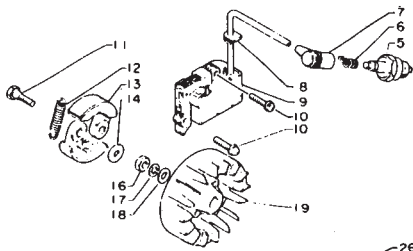

— EMBRAYAGE, LANCEUR, ALLUMAGE —