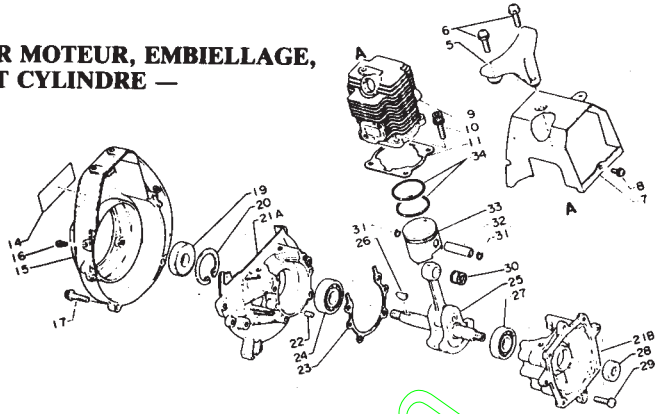

ECHO / modèle SRM-250 E

(débroussailleuse)

Clé No.	Numéro de pièce	Qté	Désignation
1-5	159 905-2233 0	1	Protecteur
6	900 242-0601 6	3	Vis 5 x 16
7	101 514-2233 1	1	Couvercle
8	900 242-0401 0	1	Vis 4 x 10
9	101 011-2233 0	1	Cylindre
10	900 162-0602 0	4	Boulon
11	101 010-2233 0	1	Joint
14	890 112-2723 0	1	Étiquette
15	101 511-2233 0	1	Carter
16	900 220-0400 6	1	Vis 4 x 6
17	900 242-0602 0	4	Vis 5 x 20
19	100 217-0693 0	1	Joint d'étanchéité
20	900 702-0003 2	1	Criclip
21	900 200-2233 1	1	Carter moteur
22	-100 215-0383 0	2	Pion de centrage
1-23	100 242-2233 0	1	Joint
24	900 610-3620 1	1	Roulement à billes
25	100 100-2233 0	1	Vilebrequin cdt
26	100 143-0031 0	1	Chapeite
27	900 800-3800 1	1	Roulement à billes
28	100 213-0653 0	1	Joint d'étanchéité
29	900 242-0602 5	4	Vis 5 x 25
30	100 012-2233 0	1	Roulement à aiguilles
31	100 015-0463 0	2	Joie d'axe
32	100 013-2233 0	1	Axe de piston
33	100 010-2233 0	1	Piston
34	100 011-0633 0	2	Segment, piston

— CARTER MOTEUR, EMBIELLAGE, PISTON ET CYLINDRE —

— EMBRAYAGE, LANCEUR, ALLUMAGE —

Clé No.	Numéro de pièce	Qté	Désignation
1	159 010-1023 0	1	Bougie d'allumage
2	159 011-0343 2	1	Ressort
3	159 012-0343 3	1	Coiffe de bougie
4	152 112-05-23 0	1	Pressé lige
5	156 626-2233 1	1	Bobine d'allumage
6	900 242-0602 0	2	Vis 5 x 20
7	175 046-2233 2	2	Bobine
8	175 018-0653 4	2	Panneau d'allumage
9	175 009-0653 1	2	Rondelle
10	900 502-0000 8	2	Ecrou B
11	900 605-0000 8	2	Rondelle à ressort
12	900 600-0000 8	2	Rondelle
13	156 801-2233 0	2	Rotax
14	900 242-0401 2	4	Vis 4 x 12
15	177 305-0492 0	1	Cuquet cdt
16	177 200-2233 2	1	Lanceur cdt
17	900 241-0401 0	1	Vis 4 x 10
18	177 214-2013 0	1	Rondelle
19	177 215-0492 0	1	Poulie
20	177 226-0653 0	1	Corde
21	177 228-0653 0	1	Poignée
22	177 220-0653 0	1	Ressort spiral
23	177 209-2233 1	1	Balle
24	177 221-2233 2	1	Guide-corde
25	890 312-0623 1	1	Étiquette