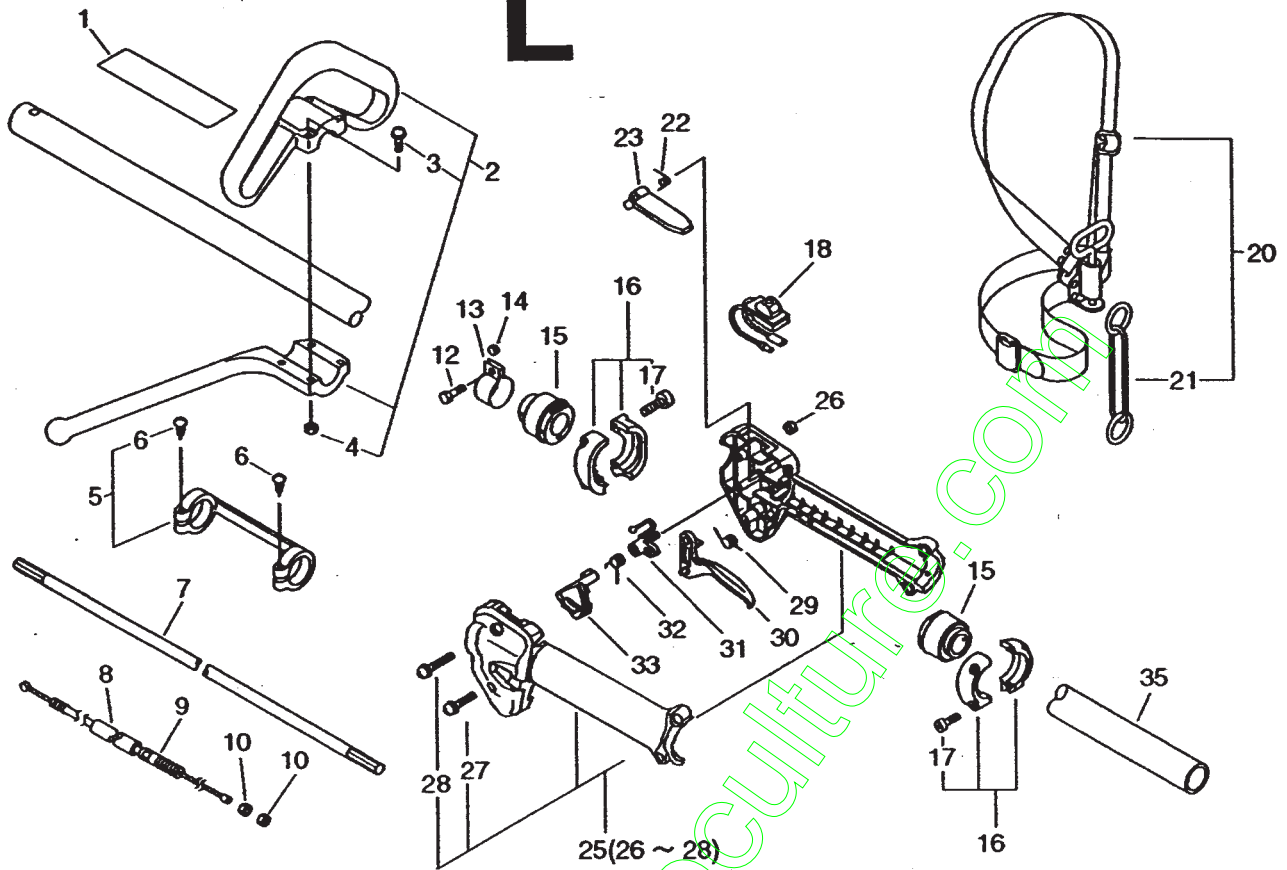

SRM 250 L SRM 250SiL

8 L

Key	Lv	Part Number	Q'ty	Remark	Key	Lv	Part Number	Q'ty	Remark
Clè		Nr. de Pièce	Qtè	Remarque	Clè		Nr. de Pièce	Qtè	Remarque
Tafel		Teil	Anz	Bemerkun	Tafel		Teil	Anz	Bemerkun
N° rif		N° ricambio	Q.tà	Attenzione	N° rif		N° ricambio	Q.tà	Attenzione
1		890617-43130	1		28	+	900242-05035	1	
2		P021-005940	1		29	+	178043-42230	1	
3	+	900242-05035	4		30		C450-000110	1	
4	+	900500-00005	4		31		C461-000000	1	
5		610281-54130	1		32		V452-000120	1	
6	+	900253-04025	2		33		C461-000010	1	
7		C504-000050	1		35		C050-000320	1	
8		178127-54530	1						
9		V430-000920	1						
10		900502-00006	2						
12		900100-05018	1						
13		301207-08930	1						
14		699012-03330	1						
15		V420-000960	2						
16		P021-005950	2						
17	+	900162-05025	4						
18		163400-49230	1						
20		301000-55230	1						
21	+	301305-24330	1						
22		178013-52630	1						
23		178090-52631	1						
25		P021-005960	1						
26	+	900500-00005	4						
27	+	900242-05025	3