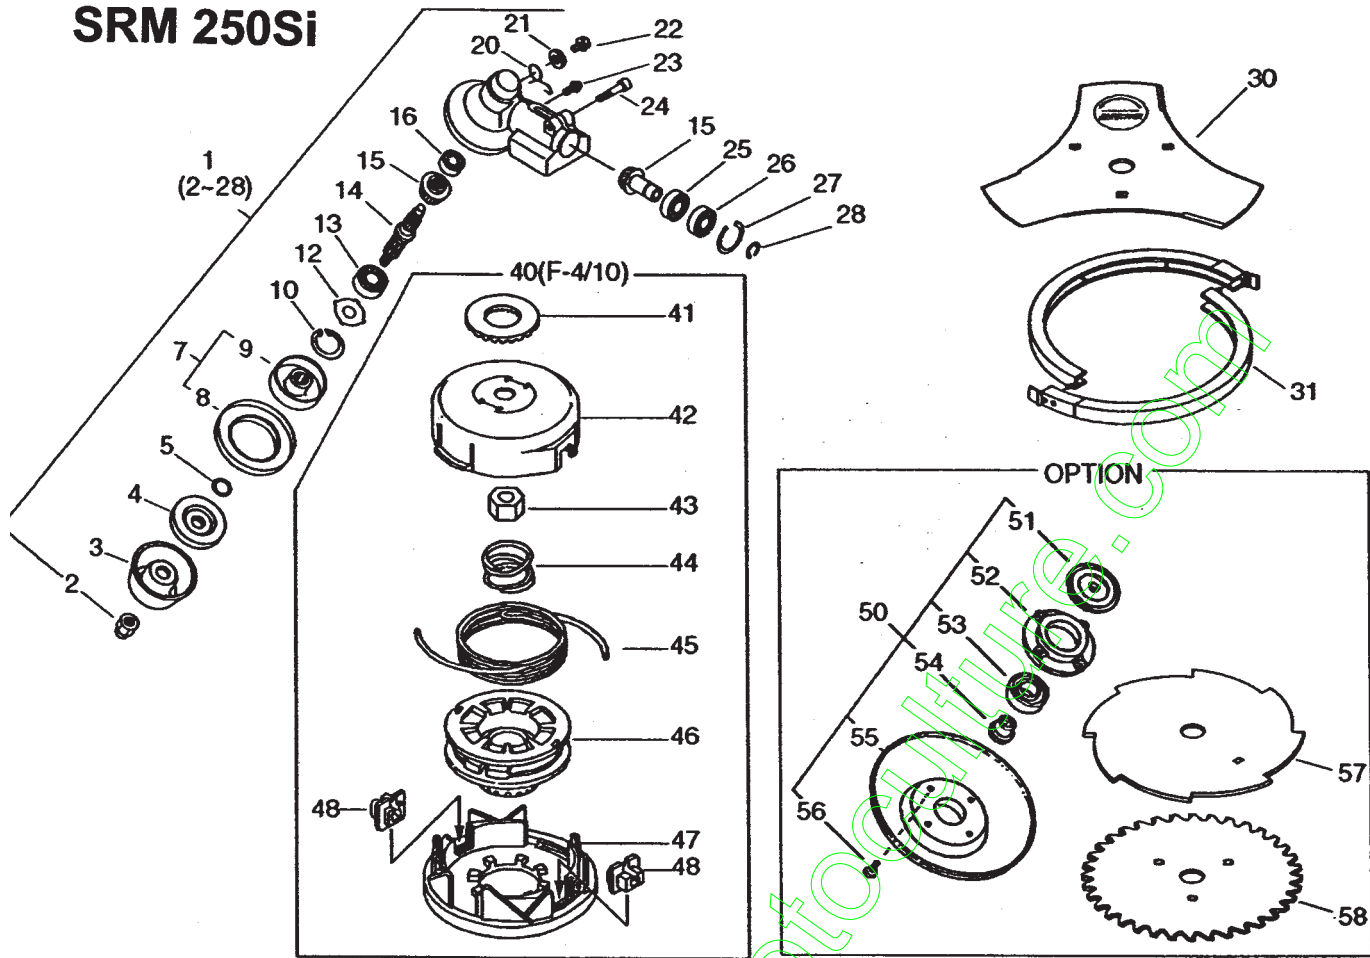

SRM 250 SRM 250Si

9

Key Clè Tafel N° rif	Lv	Part Number Nr. de Pièce Teil N° ricambio	Q'ty Qtè Anz Q.tà	Remark Remarque Bemarken Attenzione
1		610400-52132	1	
2	+	610320-52130	1	
3	+	699229-56830	1	
4	+	610314-52130	1	
5	+	900720-00012	1	
7	+	C535-000001	1	
8	++	610352-56830	1	
9	++	C535-000011	1	
10	+	900702-00032	1	
12	+	610444-56830	1	
13	+	900812-06201	1	
14	+	610310-56830	1	
15	+	610300-25531	1	
16	+	900810-00626	1	
20	+	610473-52131	1	
21	+	900603-50008	1	
22	+	610434-50031	1	
23	+	900242-05010	1	
24	+	900162-06025	1	
25	+	900855-06900	1	
26	+	900858-06900	1	
27	+	900702-00022	1	
28	+	900706-00010	1	
30		X405-000011	1	livré avec machine neuve
31		P021-007470	1	
30		2013-1 en rechange		

Key Clè Tafel N° rif	Lv	Part Number Nr. de Pièce Teil N° ricambio	Q'ty Qtè Anz Q.tà	Remark Remarque Bemarken Attenzione
40		X047-000260	1	
41	+	V332-000000	1	
42	+	P022-003310	1	
43	+	P022-001220	1	
44	+	P022-001250	1	
45	+	FIL NYLON – par ex.799100-24150 ou *		
46	+	P022-001260	1	
47	+	P022-003330	1	
48	+	P022-000710	2	

F-4/10

40		X047-000260	1	
41	+	V332-000000	1	
42	+	P022-003310	1	
43	+	P022-001220	1	
44	+	P022-001250	1	
45	+	FIL NYLON – par ex.799100-24150 ou *		
46	+	P022-001260	1	
47	+	P022-003330	1	
48	+	P022-000710	2	

OPTION

50		699200-56830	1	
51	+	610313-56830	1	
52	+	699226-05430	1	
53	+	900814-06202	1	
54	+	699227-04630	1	
55	+	699228-08930	1	
56	+	900141-05012	4	
57		2013-2	1	
58		2013	1	

* 45- FIL NYLON – voir Catalogue adaptables ECHO pour les différentes longueurs et formes en diam.2,4mm.