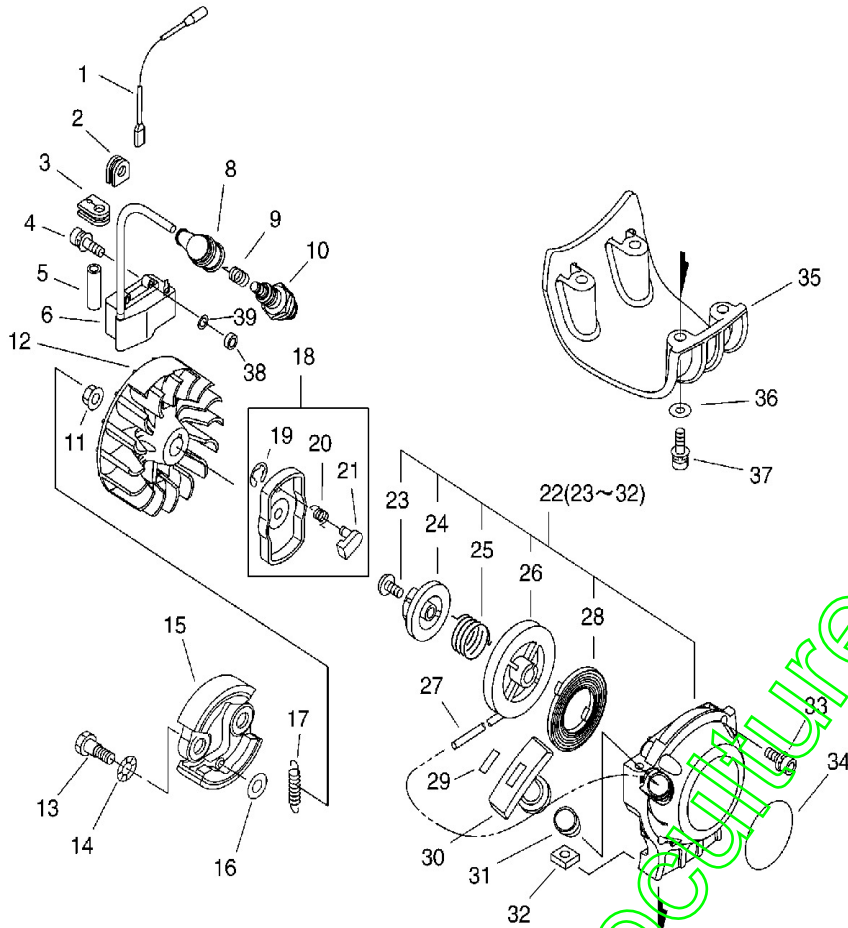

- SRM-265ES/L(37) > 37003581 < 37008990 - Cylindre, Carter moteur, Piston

Clé	Ensemble	N° de pièce	Dispo	Description	Quantité	Note
1		90025605016		VIS	1	
2		A162000100		PROTECTEUR	1	
3		X505002310		ETIQUETTE	1	
4		A160000781		COUVERCLE	1	
5		X547000700		ETIQUETTE	1	
6		9114005012		BOULON	1	
7		A162000080		PROTECTEUR	1	
8		9112105016		BOULON	1	
9		90010605008		BOULON	2	
10		A160000691		COUVERCLE	1	
11		A130000761		CYLINDRE	1	
12		90016205025		VIS	4	

13		V100000210		JOINT	1	
14		P021009771		PISTON+AXE+SEGM.	1	
15		A101000170		SEGMENT	1	
16		10001503931		JONC D AXE	2	
17		10001335430		AXE DE PISTON	1	
18		10001453630		ENTRETOISE	2	
19		10001216131		CAGE	1	
20		A011000434		EMBIELLAGE	1	
21		P021010801		CARTER MOTEUR	1	
22		10021242031		JOINT SPI	1	
40		V505000050		JOINT SPI	1	
23		90033040080		PION DE CENTRAGE	2	
24		9403536201		ROULEMENT	2	
25		10024242030		JOINT CARTER	1	
26		90016205028		VIS	3	
27		15663543130		FIL MASSE	1	
28		PLUS-EN-STOCK		PLUS-EN-STOCK	1	
29		9111805016		BOULON	1	
30		P021013530		COUVERCLE	1	
31		A556000040		CLOCHE EMB	1	
32		90070200028		CIRCLIPS I	1	
33		90080706001		ROULEMENT	2	
34		90070100012		CIRCLIPS E	1	
35		V202000090		BOULON	4	
36		V491000180		CLIP	1	
37		A575000110		SILENT BLOC	1	

www.encyclicmotoculture.com

38		9111805028		BOULON	1	
39		90070200042		CIRCLIPS	1	
41		A127000160		COUVERCLE	1	
42		10014212330		CLAVETTE	1	
43		X530000210		ETIQUETTE	1	Disuse

www.emc-motoculture.com

- SRM-265ES/L(37) > 37003581 < 37008990 - Démarreur, Rotor, Embrayage

Clé	Ensemble	N° de pièce	Dispo	Description	Quantité	Note
1		16201004561		FIL MASSE	1	
2		15611004920		PASSE FIL	1	
3		V135000030		PASSE TIGE	1	
4		V202000130		BOULON	2	
5		V475003380		GAINE	1	
6		A411000251		MODULE ALLUMAGE	1	
8		A427000013		CAPUCHON	1	A427000012 Sus. by A427-000013
9		A426000010		RESSORT	1	
10		A425000000		BOUGIE	1	
11		90051500008		ECROU	1	
12		A409001222		ROTOR	1	
13		17504656030		BOULON	2	