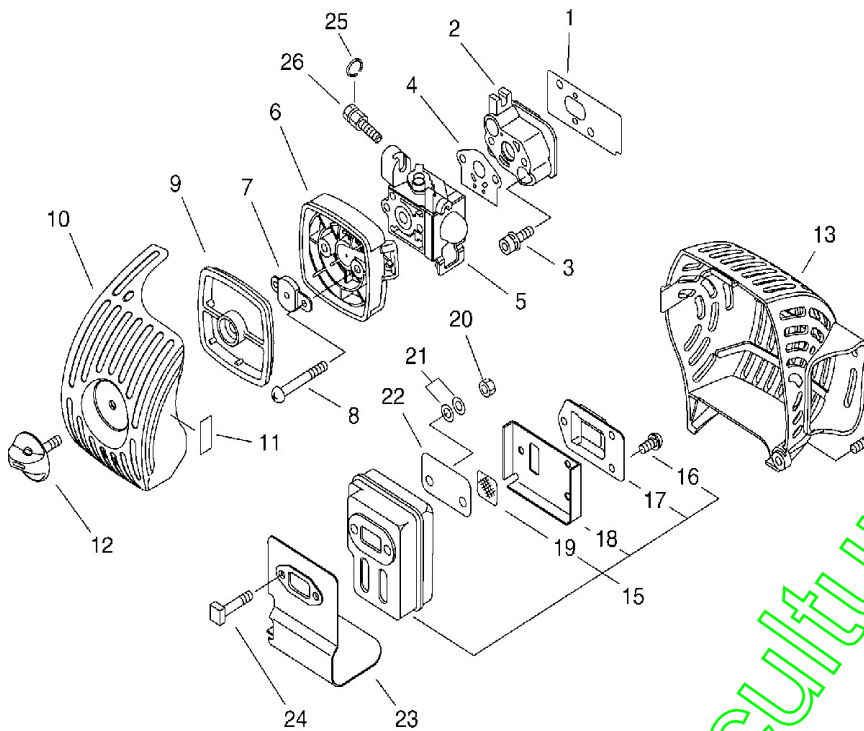

- SRM-265ES/L(37) > 37003581 < 37008990 - Filtre à air, Carburateur, Echappement

Clé	Ensemble	N° de pièce	Dispo	Description	Quantité	Note
1		V103000210		JOINT	1	
2		A200000200		ISOLANT	1	
3		90016205025		VIS	2	
4		V103000270		JOINT	1	
5		A621001532		CARBURATEUR	1	Sr/Nr 37008990 and befor
6		P021049750		BOITIER	1	
7		12901152730		PLAQUE	1	
8		90024205065		VIS	2	
9		A226001410		FILTRE A AIR	1	
10		A232000330		BOITIER	1	
11		89033252730		ETIQUETTE	1