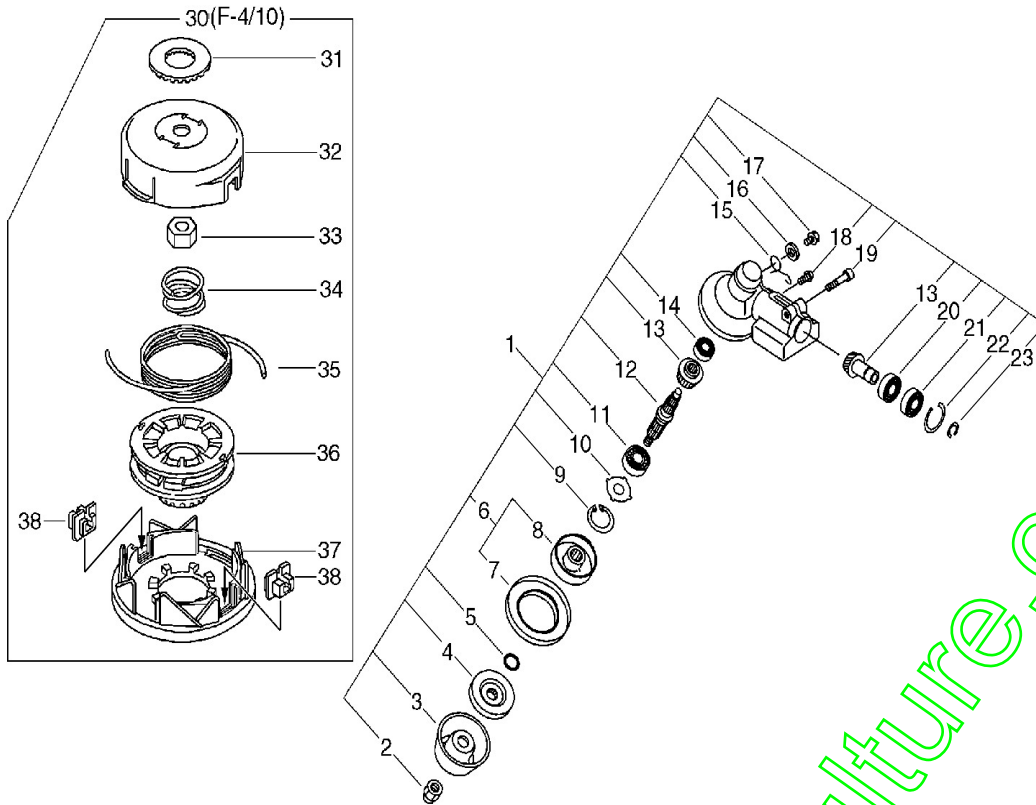

- SRM-265ES/L(37) > 37003581 < 37008990 - Réducteur, Lames

Clé	Ensemble	N° de pièce	Dispo	Description	Quantité	Note
1		P021012603		=P021012606	1	
2		61032052130		ECROU FREIN	1	
3		69922956830		COUPELLE	1	
4		61031452130		FLASQUE INF.	1	
5		90072000012		JOINT TORIQUE	1	
6		61031352932		=P050010710	1	
7		61035256830		CACHE	1	
8		C535000011		FLASQUE	1	
9		90070200032		CIRCLIPS	1	
10		61044456830		PLAQUE	1	
11		90081206201		ROULEMENT	1	
12		61031056831		=61031056832	1