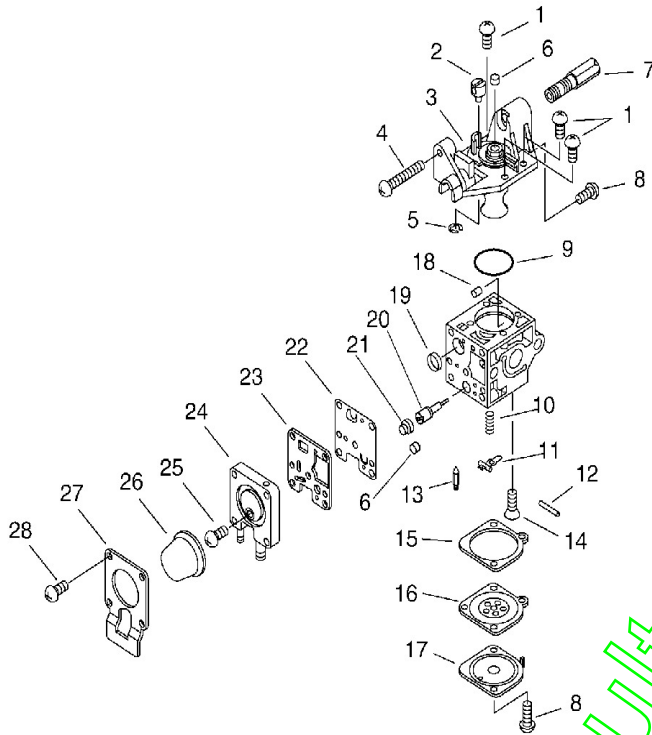

- SRM-265ES/L(37) > 37003581 < 37008990 - Carburateur

Clé	Ensemble	N° de pièce	Dispo	Description	Quantité	Note
0		A021001532		CARBURATEUR	1	Sr/Nr 37008990 and before
1		12534413931		VIS	3	
2		P005002090		VIS H	1	
3		P005001980		COUVERCLE	1	Sr/Nr 37008990 and before
4		P005000100		VIS	1	
5		P005000190		JOINT E	1	
6		P005001270		BOUCHON	2	
7		P005002010		VIS	1	
8		12534452130		VIS	3	
9		P005000280		JOINT O	1	
10		12532207260		RESSORT	1	
11		12532308260		LEVIER	1