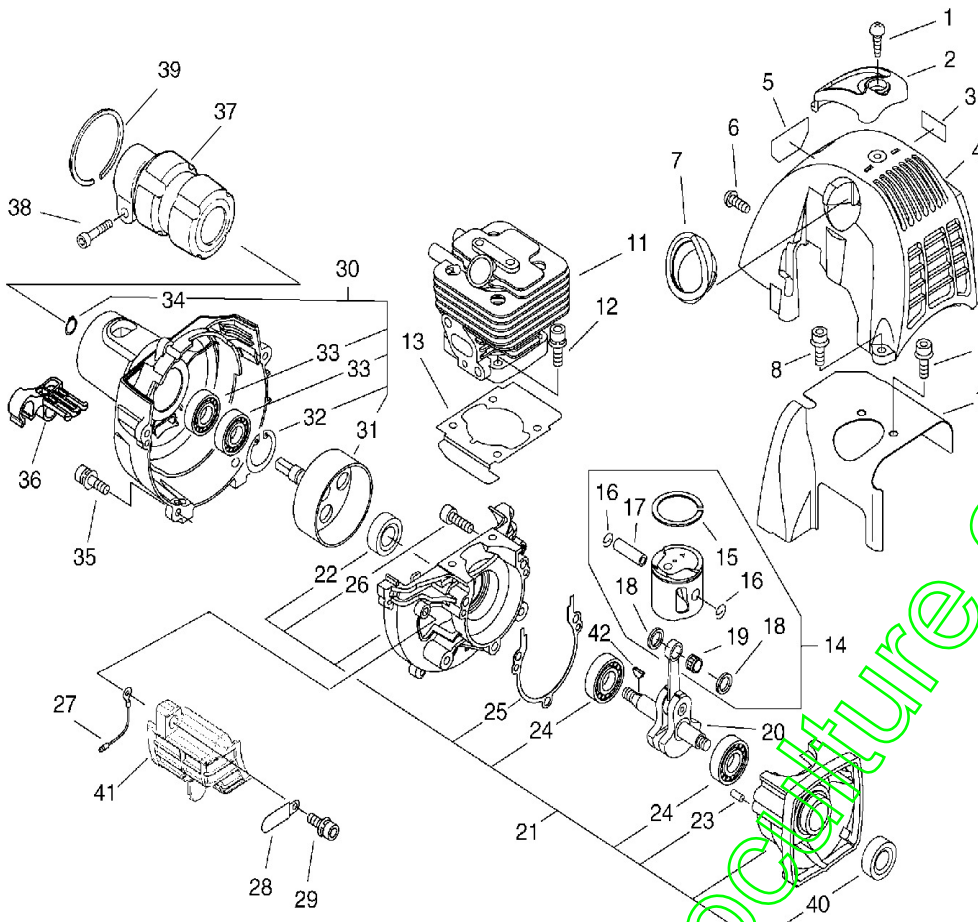

- SRM-265ES/L(37) > 37003581 < 37008990 - Cylindre, Carter moteur, Piston

Clé	Ensemble	N° de pièce	Dispo	Description	Quantité	Note
1		90025605016		VIS	1	
2		A162000100		PROTECTEUR	1	
3		X505002310		ETIQUETTE	1	
4		A160000781		COUVERCLE	1	
5		X547000700		ETIQUETTE	1	
6		9114005012		BOULON	1	
7		A162000080		PROTECTEUR	1	
8		9112105016		BOULON	1	
9		90010605008		BOULON	2	
10		A160000691		COUVERCLE	1	
11		A130000761		CYLINDRE	1	
12		90016205025		VIS	4	

13		V100000210		JOINT	1	
14		P021009771		PISTON+AXE+SEGM.	1	
15		A101000170		SEGMENT	1	
16		10001503931		JONC D AXE	2	
17		10001335430		AXE DE PISTON	1	
18		10001453630		ENTRETOISE	2	
19		10001216131		CAGE	1	
20		A011000434		EMBIELLAGE	1	
21		P021010801		CARTER MOTEUR	1	
22		10021242031		JOINT SPI	1	
40		V505000050		JOINT SPI	1	
23		90033040080		PION DE CENTRAGE	2	
24		9403536201		ROULEMENT	2	
25		10024242030		JOINT CARTER	1	
26		90016205028		VIS	3	
27		15663543130		FIL MASSE	1	
28		PLUS-EN-STOCK		PLUS-EN-STOCK	1	
29		9111805016		BOULON	1	
30		P021013530		COUVERCLE	1	
31		A556000040		CLOCHE EMB	1	
32		90070200028		CIRCLIPS I	1	
33		90080706001		ROULEMENT	2	
34		90070100012		CIRCLIPS E	1	
35		V202000090		BOULON	4	
36		V491000180		CLIP	1	
37		A575000110		SILENT BLOC	1	

www.encyclicmotoculture.com

38		9111805028		BOULON	1	
39		90070200042		CIRCLIPS	1	
41		A127000160		COUVERCLE	1	
42		10014212330		CLAVETTE	1	
43		X530000210		ETIQUETTE	1	Disuse

www.emc-motoculture.com

- SRM-265ES/L(37) > 37003581 < 37008990 - Démarreur, Rotor, Embrayage

Clé	Ensemble	N° de pièce	Dispo	Description	Quantité	Note
1		16201004561		FIL MASSE	1	
2		15611004920		PASSE FIL	1	
3		V135000030		PASSE TIGE	1	
4		V202000130		BOULON	2	
5		V475003380		GAINE	1	
6		A411000251		MODULE ALLUMAGE	1	
8		A427000013		CAPUCHON	1	A427000012 Sus. by A427-000013
9		A426000010		RESSORT	1	
10		A425000000		BOUGIE	1	
11		90051500008		ECROU	1	
12		A409001222		ROTOR	1	
13		17504656030		BOULON	2	