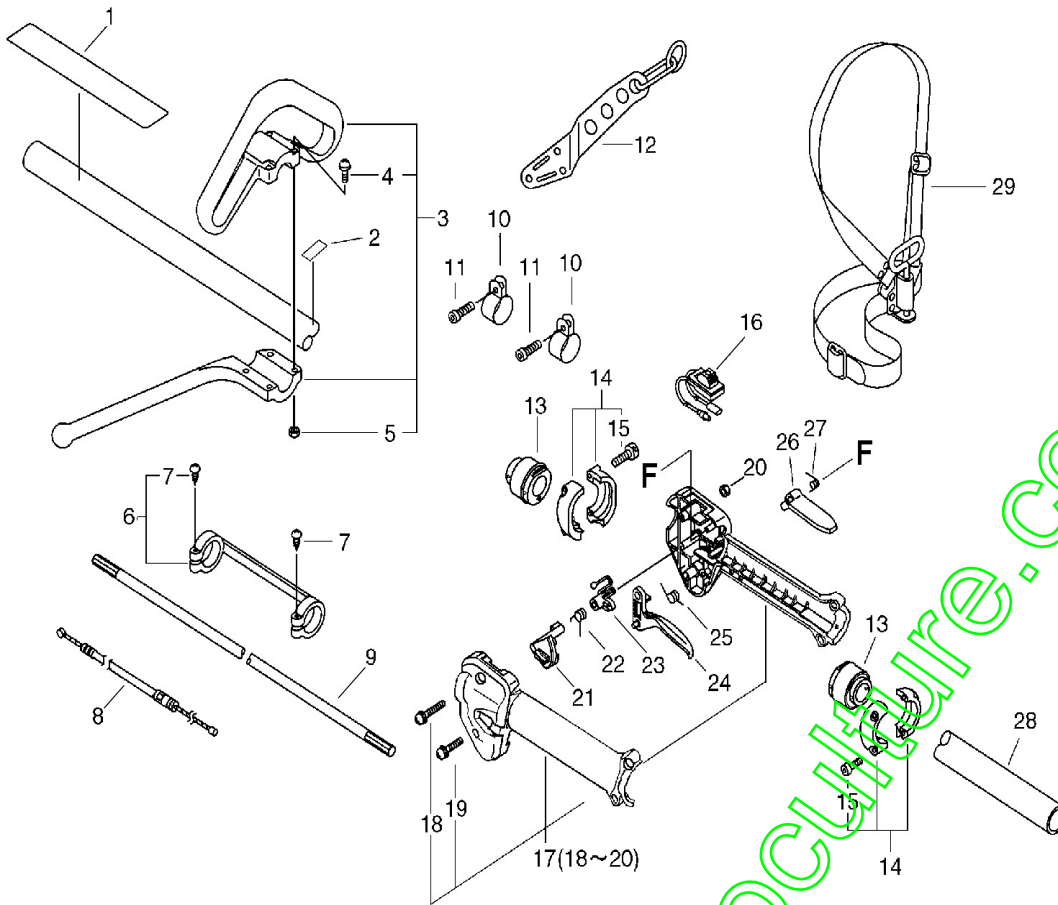

www.emc-motoculture.com

- SRM-265ES/L(37) > 37003581 < 37008990 - Réservoir à essence

Clé	Ensemble	N° de pièce	Dispo	Description	Quantité	Note
1		P021012210		BOUCHON ESSENCE	1	
2		13101655830		JOINT	1	
3		A365000060		LIEN	1	
4		A350000448		RESERVOIR ESSENCE	1	
5		A356000031		EVENT	1	
6		V490001230		CLIP	1	
7		V471001180		TUYAU	1	
8		13211555930		PASSE TIGE	1	
9		V490001240		CLIP	1	
10		13120519832		PLONGEUR	1	13120519830 Sus. by 131205-19831
11		V470000580		TUYAU	1	
12		13200115030		SOUPAPE	1	Disuse

13		13201040830		TUYAU	1	
----	--	-------------	---	-------	---	--

www.emc-motoculture.com

- SRM-265ES/L(37) > 37003581 < 37008990 - Poignée

Clé	Ensemble	N° de pièce	Dispo	Description	Quantité	Note
1		89061743130		ETIQUETTE	1	
2		89015204930		ETIQUETTE	1	
3		P021013540		POIGNEE AV	1	
6		61028154130		COLLIER	1	
7		90025304025		VIS	2	
8		V430001960		CABLE	1	Sr/Nr 37008990 and before
9		C504000050		AXE	1	
10		V495001010		COLLIER	2	
11		9111805014		BOULON	2	
12		C624000020		CROCHET	1	
13		V420000960		SILENT BLOC	2	
14		P021012630		SUPPORT	2	