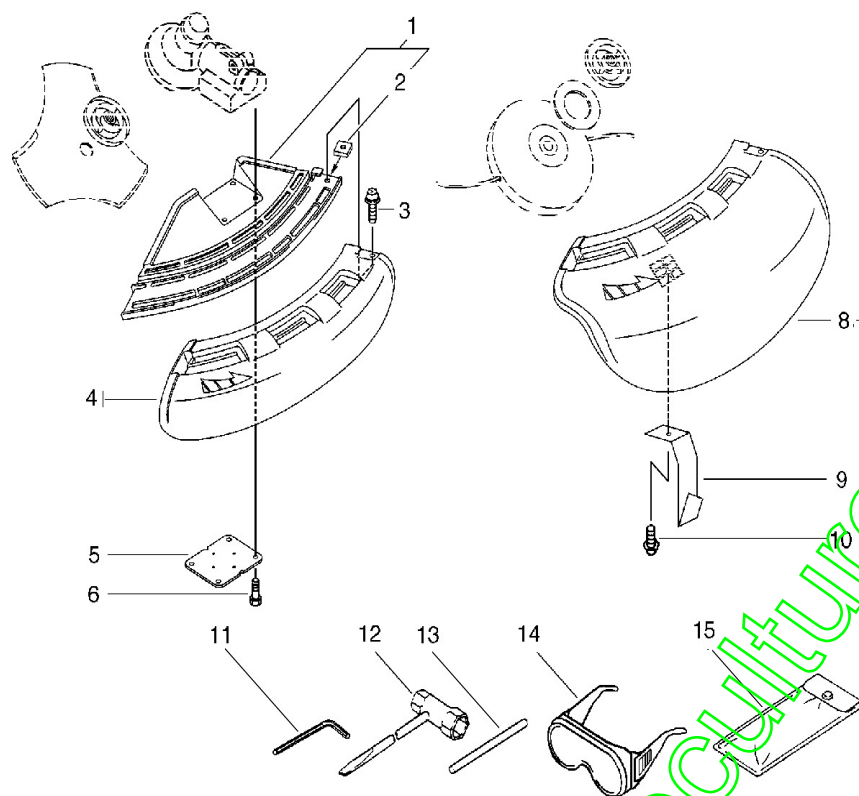

- SRM-265ES/L(37) > 37003581 < 37008990 - Protecteur

Clé	Ensemble	N° de pièce	Dispo	Description	Quantité	Note
1		C550000102		PROTECTEUR BASE	1	
2		90056500005		ECROU	1	
3		9111805018		BOULON	1	
4		C550000092		PROTECTEUR	1	
5		C552000200		PLAQUE	1	
6		9111805025		BOULON	4	
7		P021013772		PROTECTEUR TETE	1	Sr/Nr 37003581 and after
8		C550000082		PROTECTEUR FIL	1	
9		C554000030		COUTEAU	1	Sr/Nr 37003581 and after
10		90025205012		VIS	1	
11		89561000130		CLE EN L	1	
12		X602000020		CLE	1