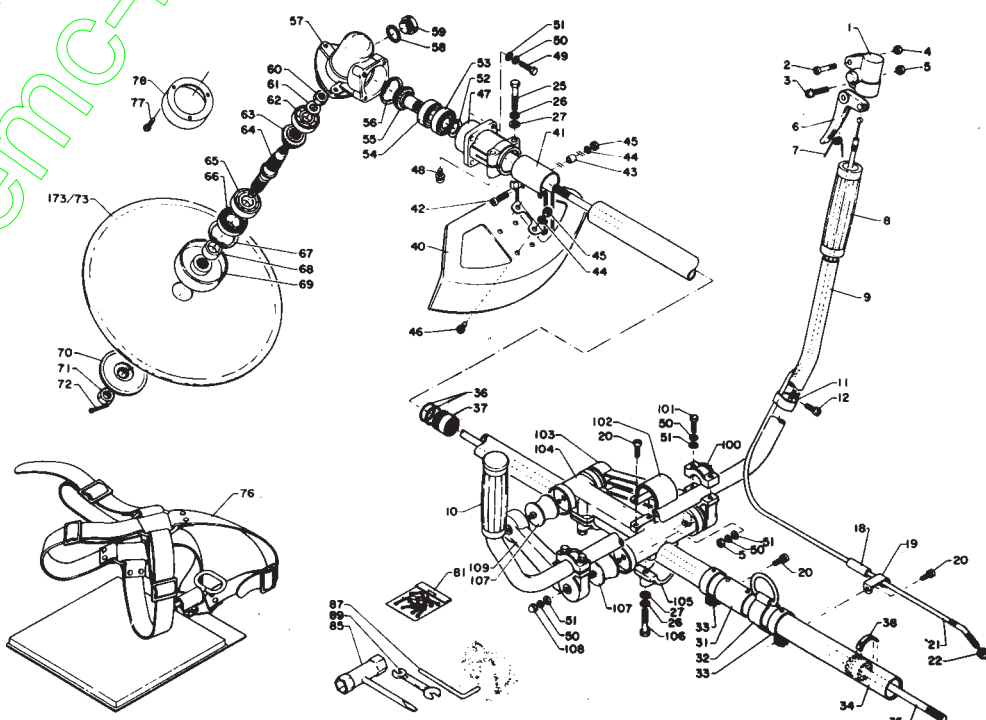

TÊTE, TUBE ET POIGNÉE —