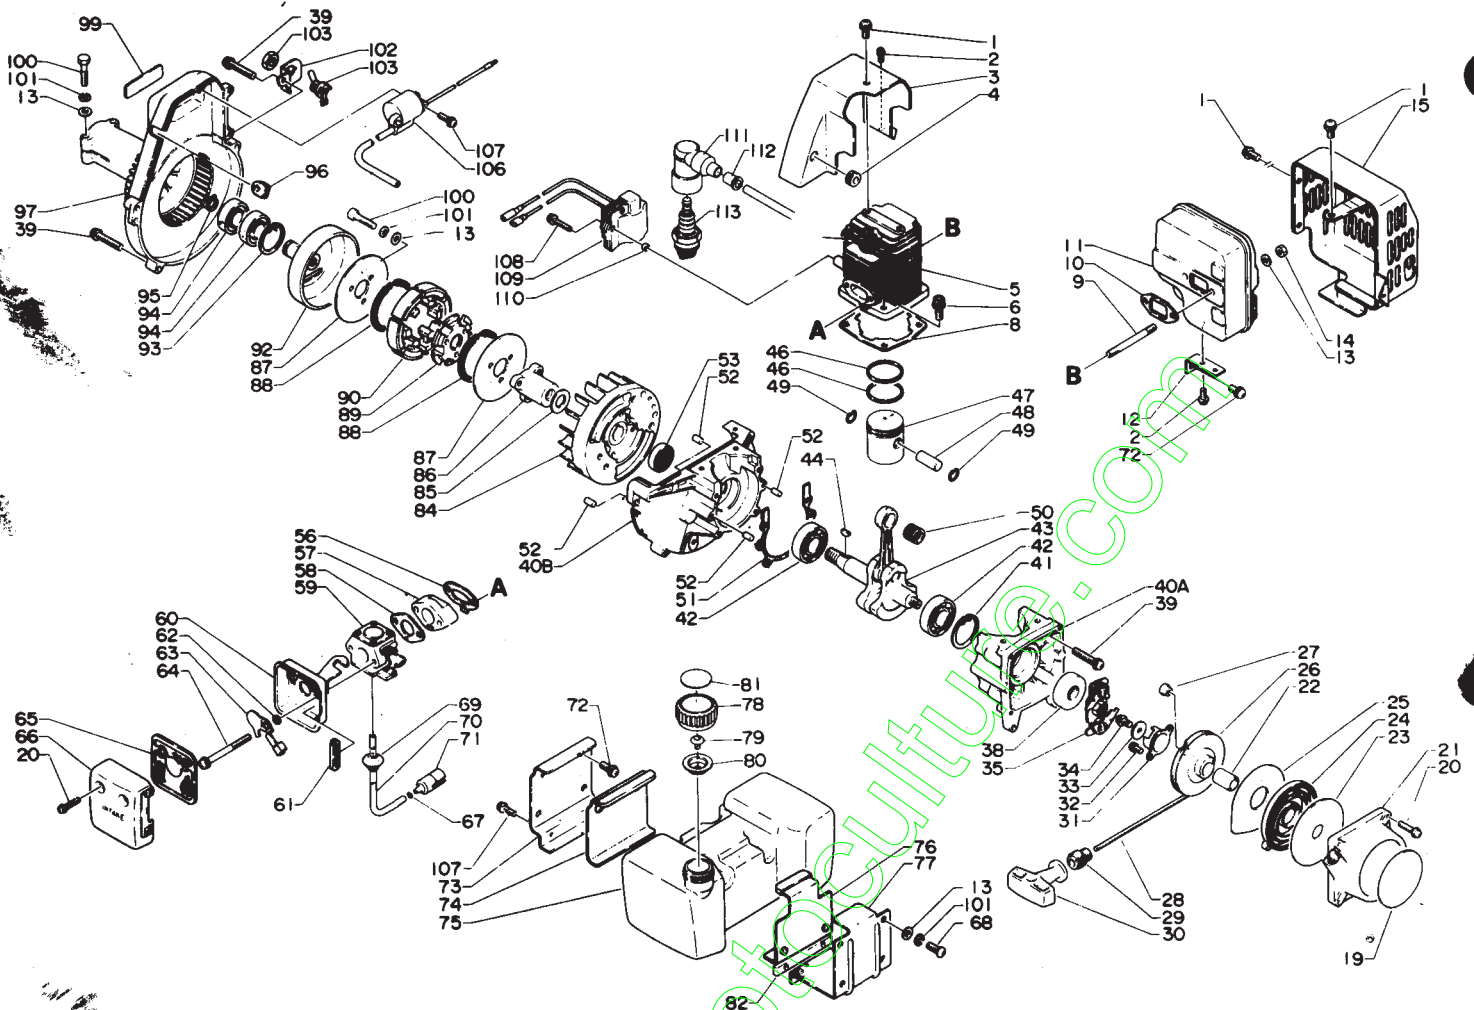

ECHO / modèle SRM-402 DE (suite)