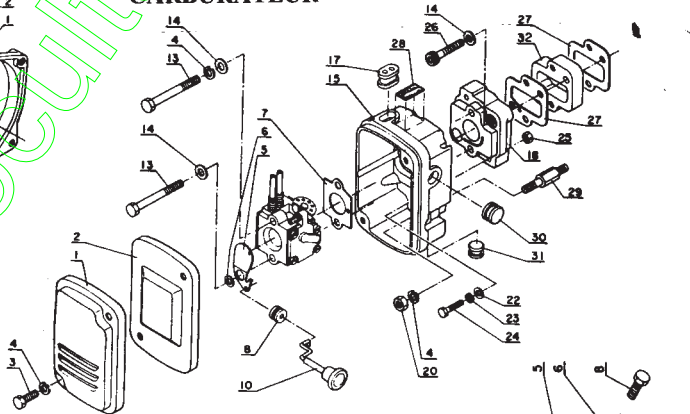

ECHO / modèle SRM-401 AV

(débroussailleuse)

No.	Part No.	Q'ty
1	100 011-0343 0	2
2	100 010-0423 0	1
	100 015-0012 0	2
	100 131-0162 0	1
5	100 012-1233 0	1
6	100 013-0343 0	1
7	100 100-0423 0	1
11	900 810-3620 2	2
12	100 212-0083 0	2
13	900 600-0000 8	1
14	100 149-0152 0	2
15	100 142-0031 0	1

— VILEBREQUIN ET PISTON —

— CYLINDRE ET SILENCIEUX —

No.	Part No.	Q'ty
1,4	100 200-0423 0	1
2	100 214-0083 0	4
3	100 242-0423 0	1
5	100 215-0283 0	4
6	100 244-0162 0	2
7	100 245-0162 0	2
8	900 605-0000 5	8
9	900 600-0000 5	8
10	101 514-0423 0	1
	900 220-0401 2	6
12	900 605-0000 4	4
13	900 220-0501 0	2
14	900 500-0000 5	4
15	101 511-0423 1	1
16	890 012-0333 1	1
17	900 100-0603 5	5
18	900 100-0603 0	1
19	900 605-0000 6	6
20	900 600-0000 6	6
21	305 110-0423 0	1
22	900 600-0000 4	2
25	101 574-0423 0	2

CARTER MOTEUR —

— CARBURATEUR —

No.	Part No.	Q'ty
1	101 011-0423 0	1
2	101 010-0423 0	1
3	101 014-0493 0	2
4	145 510-0083 0	1
5	145 610-0423 0	1
6	433 020-0083 0	2
7	900 600-0000 5	4
8	900 220-0501 2	1
10	145 621-0423 0	1
	900 220-0501 0	2