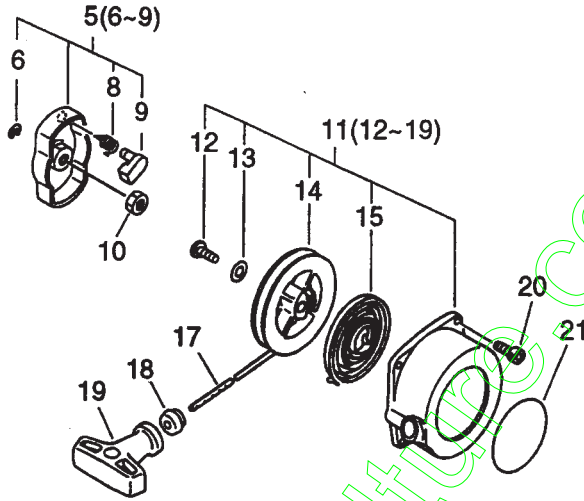

ECHO.

**PARTS CATALOGUE
CATALOGUE DE PIECE
ERSATZTEIL-KATALOG
CATALOGO PARTI**

**ECHO
SRM-4605**

CE

SRM-4605 1

Key	Lv	Part Number	Q'ty	Key	Lv	Part Number	Q'ty
Clé		Nr. de Pièce	Q'té	Clé		Nr. de Pièce	Q'té
Tafel		Teil	Anz	Tafel		Teil	Anz
N°rif		N° ricambio	Q.tá	N°rif		N° ricambio	Q.tá
	1	900238-05014	3	19 +	900810-36201	1	
	2	159905-43130	1	20 +	900810-36202	1	
	3	900238-05010	1	21 +	100242-42230	1	
	4	101514-42230	1	22 +	900702-00035	1	
	5	101011-47530	1	23 +	900162-05030	4	
	6	900162-05020	4	24 +	100213-02830	1	
	7	101010-42231	1	25	900238-04010	4	
	8	100000-43230	1	26	101534-42230	1	
	9 +	100011-43230	2	27	101511-42230	1	
	10 +	100013-00410	1	28	900162-05025	4	
	11 +	100015-00120	2	29	890611-53230	1	
	12 +	100012-12331	1				
	13 +	100014-17330	2				
	14	100100-43130	1				
	15	100142-12330	1				
	16	100204-42230	1				
	17 +	100212-27930	1				
	18 +	100215-02830	4				

Key	Lv	Part Number	Q'ty	Key	Lv	Part Number	Q'ty
Clé		Nr. de Pièce	Q'té	Clé		Nr. de Pièce	Q'té
Tafel		Teil	Anz	Tafel		Teil	Anz
N°rif		N° ricambio	Q.tá	N°rif		N° ricambio	Q.tá
	5	177202-41030	1				
	6 +	900700-00004	1				
	8 +	177234-40630	1				
	9 +	177218-40630	1				
	10	900502-00008	1				
	11	177200-43130	1				
	12 +	177236-40630	1				
	13 +	177214-41030	1				
	14 +	177215-43130	1				
	15 +	177220-40630	1				
	17 +	177226-01110	1				
	18 +	177227-05530	1				
	19 +	177228-11120	1				
	20	900162-04020	4				
	21	890118-49330	1				