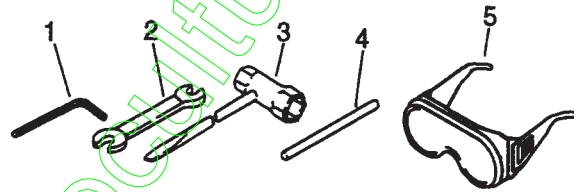

Key	Lv	Part Number	Q'ty	Key	Lv	Part Number	Q'ty
Ciè		Nr. de Pièce	Q'té	Ciè		Nr. de Pièce	Q'té
Tafel		Teil	Anz	Tafel		Teil	Anz
N°rif		N° ricambio	Q.tá	N°rif		N° ricambio	Q.tá
	1	895610-00130	1				
	2	895112-00330	1				
	3	895410-08030	1				
	4	897518-01131	1				
	5	899580-68730	1				
	25	699000-52931	1				
	26 +	699013-52130	1				
	27 +	900162-05018	4				
	28 +	900162-05014	2				
	29 +	900162-05025	4				
	30 +	699013-56830	1				
	31 +	699016-54530	1				
	32 +	900603-00005	4				
	33 +	900500-00005	6				
	34 +	699010-52931	1