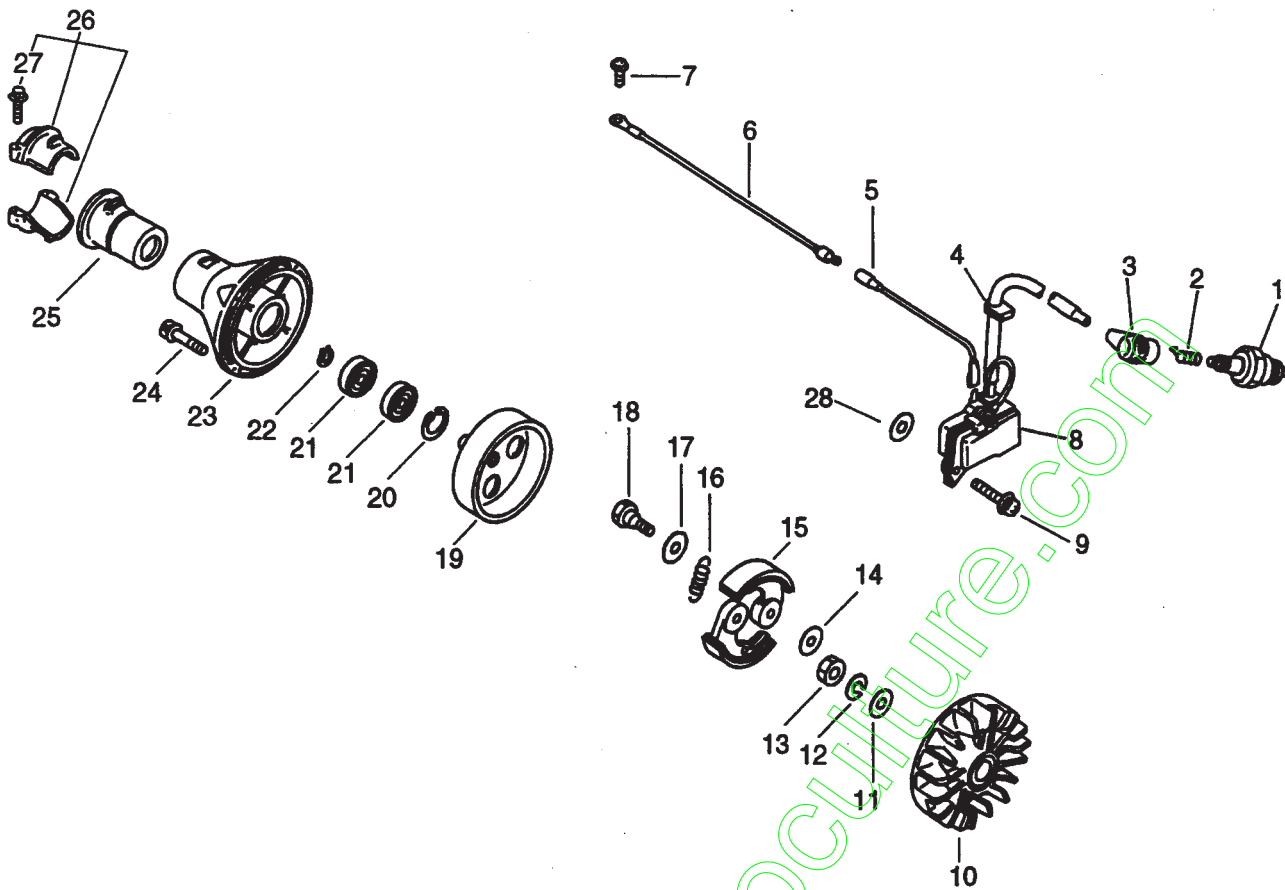

SRM-4605 3

Key	Lv	Part Number	Q'ty	Key	Lv	Part Number	Q'ty
Clé		Nr. de Pièce	Q'té	Clé		Nr. de Pièce	Q'té
Tafel		Teil	Anz	Tafel		Teil	Anz
N°rif		N° ricambio	Q.tá	N°rif		N° ricambio	Q.tá
	1	159017-10230	1		16	175018-42230	1
	2	159011-03432	1		17	175048-03920	2
	3	159012-03433	1		18	175046-06230	2
	4	156112-40630	1		19	175005-43130	1
	5	162021-42230	1		20	900702-00028	1
	6	156635-43130	1		21	900807-06001	2
	7	900238-05010	1		22	900701-00012	1
	8	156601-12920	1		23	610205-43131	1
	9	900238-05020	2		24	900162-05020	4
	10	156801-42230	1		25	610910-51830	1
	11	900600-00010	1		26	P021-000150	1
	12	900605-00010	1		27 +	900162-05025	2
	13	900503-00010	1		28	900600-00006	2
	14	175049-03920	2				
	15	175009-42231	2