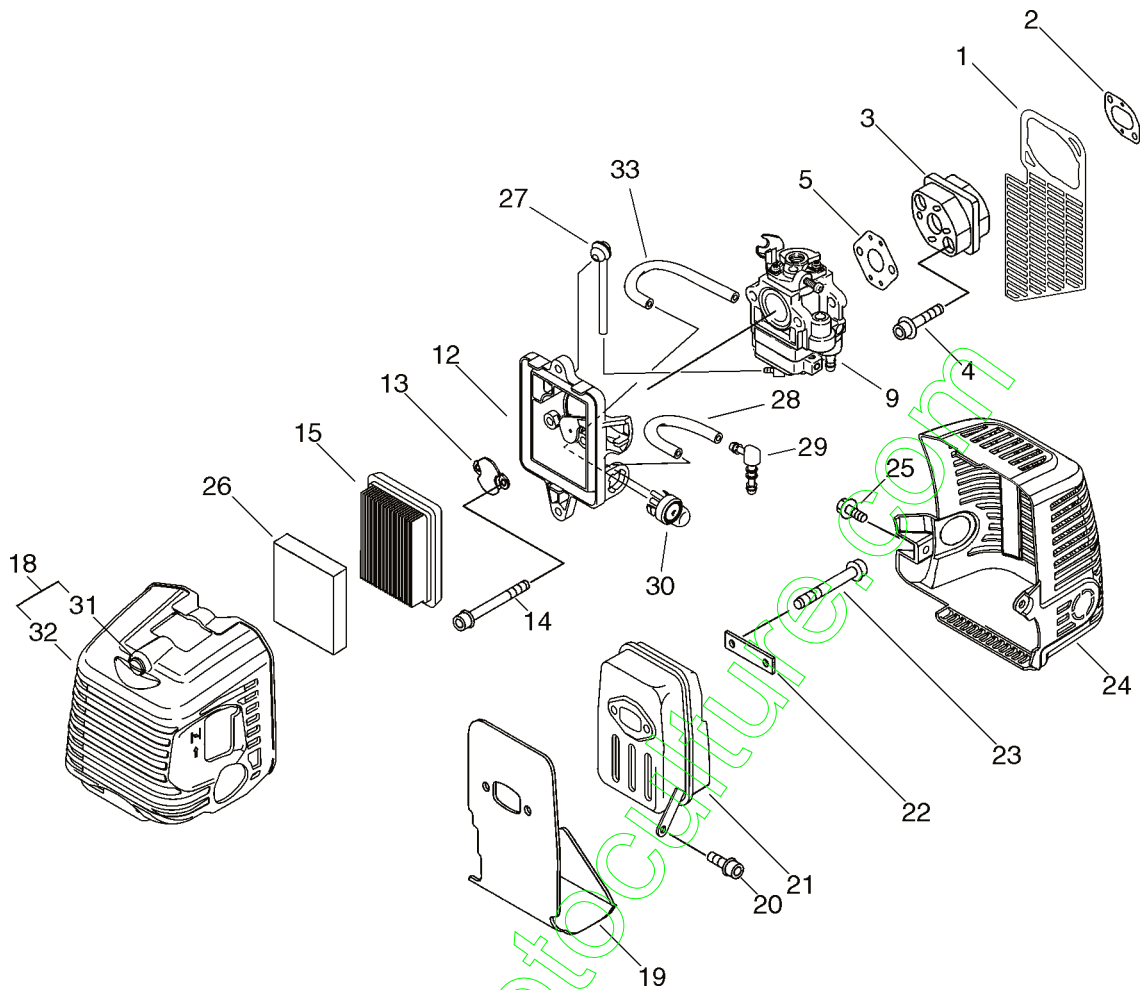

Sr/Nr 36013323
and after

KEY	LV	PART NUMBER	QTY	DESCRIPTION	REMARKS
23	+	900162-05035	4	BOLT, H.S. 5*35	
24		A556-000181	1	DRUM, CLUTCH	
25		900702-00028	1	CIRCLIP 28	
26		900807-06001	2	BEARING, BALL 6001	
27		900701-00012	1	CIRCLIP 12	
30		V420-000980	1	CUSHION	
31		900702-00045	1	RING, RETAINING(IN)	
32		91118-05028	1	BOLT	
33		91118-05012	1	BOLT	
34		91118-05020	1	BOLT	
35		A172-000150	1	COVER, FAN	
36		91121-05020	1	BOLT, FLANGE	
37		V353-000020	1	COLLAR, 5	
38		A162-000020	1	GUARD, TOP	
39		A160-000241	1	COVER, CYLINDER	
40		X547-001060	1	LABEL, ECHO	
41		91121-05012	1	BOLT, FLANGE	

SRM-5000 2 Magneto, Clutch

KEY	LV	PART NUMBER	Q'TY	DESCRIPTION	REMARKS
1		A427-000000	1	CAP,SPARK PLUG	
2		A426-000000	1	TERMINAL,SPARKPLUG	
3		159017-31730	1	PLUG, SPARK RCJ-6Y	
4		V141-000020	1	GROMMET,PLUG	
5		V475-001610	1	TUBE	
6		156114-04920	1	GROMMET	
8		162010-55630	1	LEAD, GROUND	
9		900162-05020	2	BOLT, H.S. 5*20	
10		A411-000050	1	COIL,IGNITION	
11		P021-008190	1	CLUTCH ASY	
12	+	A557-000000	2	SHAFT,CLUTCH	
13	+	V451-000480	1	SPRING,TENSION	
14	+	175048-03920	2	WASHER	
15	+	A553-000040	2	ARM,CLUTCH	
16	+	V453-000070	1	SPRING,FLAT	
17		900519-00010	1	NUT, FLANGE 10	
18		P021-011160	1	ROTOR,MAGNETO KIT	
19	+	900323-03014	1	KEY WOODRUFF	

SRM-5000 3 Starter

KEY	LV	PART NUMBER	Q'TY	DESCRIPTION	REMARKS
20		A052-000011	1	PULLEY,ASM STARTER	
21	+	P022-002100	1	E-RING	
22	+	P022-002090	1	SPRING, RETURN	
23	+	177218-40630	1	PAWL, STARTER	
24		900502-00008	1	NUT 8 (3N)	
26		A051-000070	1	STARTER,RECOIL	
27	+	177236-06910	1	SCREW	
28	+	P022-002080	1	DRUM, STARTER	
29	+	177220-06310	1	SPRING, REWIND	
30	+	177226-06310	1	ROPE, STARTER	
31	+	177227-42030	1	GUIDE, ROPE	
32	+	177228-27030	1	GRIP, STARTER	
33		91121-05020	2	BOLT, FLANGE	
35		X502-000460	1	LABEL,ECHO	