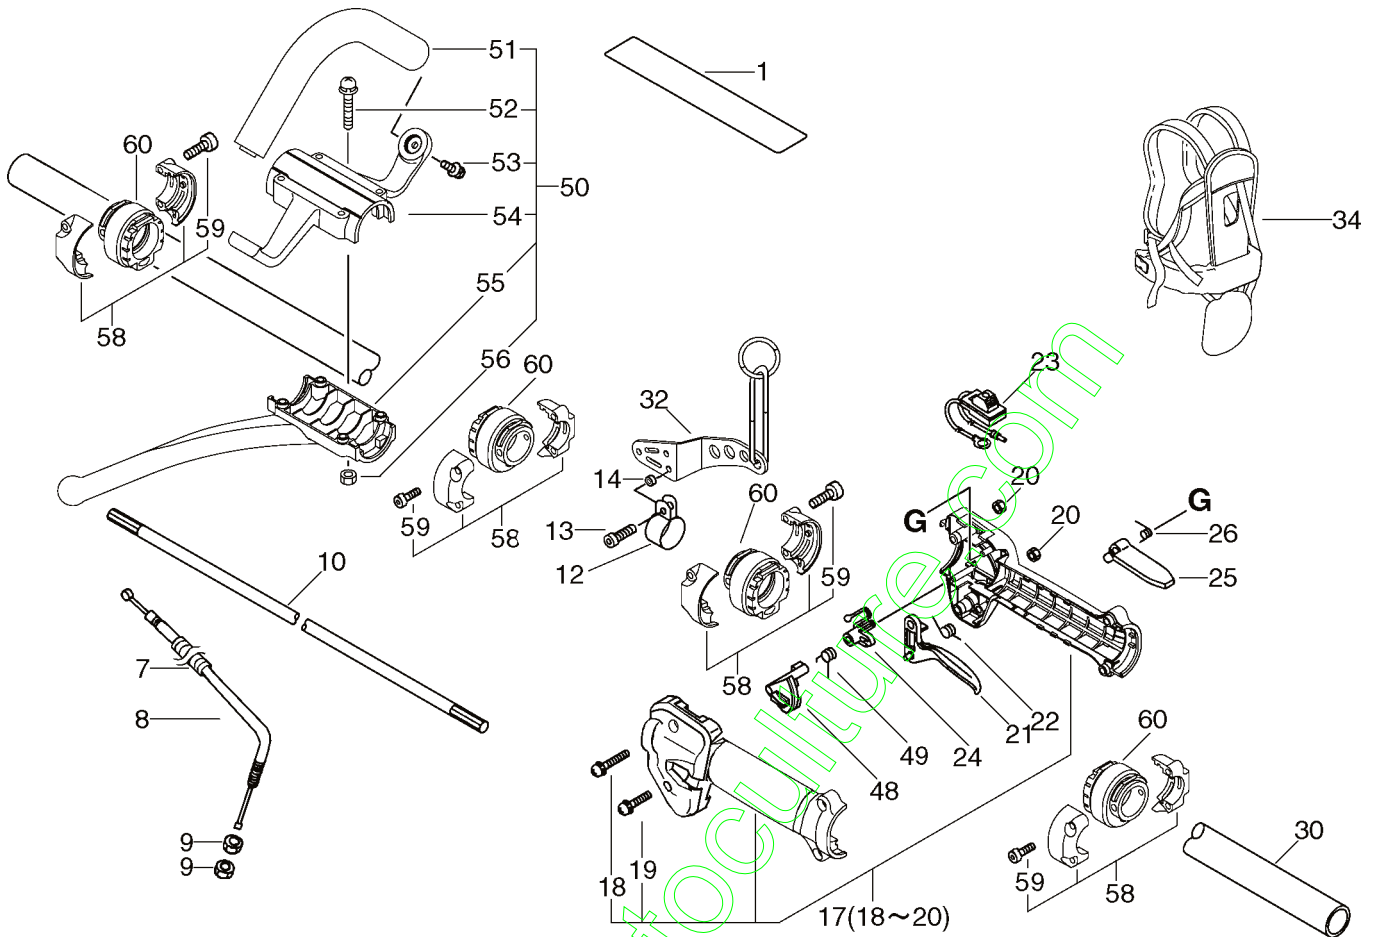

SRM-5000 9 Handle

KEY	LV	PART NUMBER	Q'TY	DESCRIPTION	REMARKS
52	+	900242-05035	4	SCREW 5*35	
53	+	900242-05014	2	SCREW 5*14	
54	+	C405-000150	1	BRACKET,HANDLE	
55	+	C405-000160	1	BRACKET,HANDLE	
56	+	900500-00005	4	NUT 5	
58		P021-012640	4	BRACKET ASM., HANDLE	
59	+	91118-05025	8	BOLT	
60		V420-001061	4	CUSHION