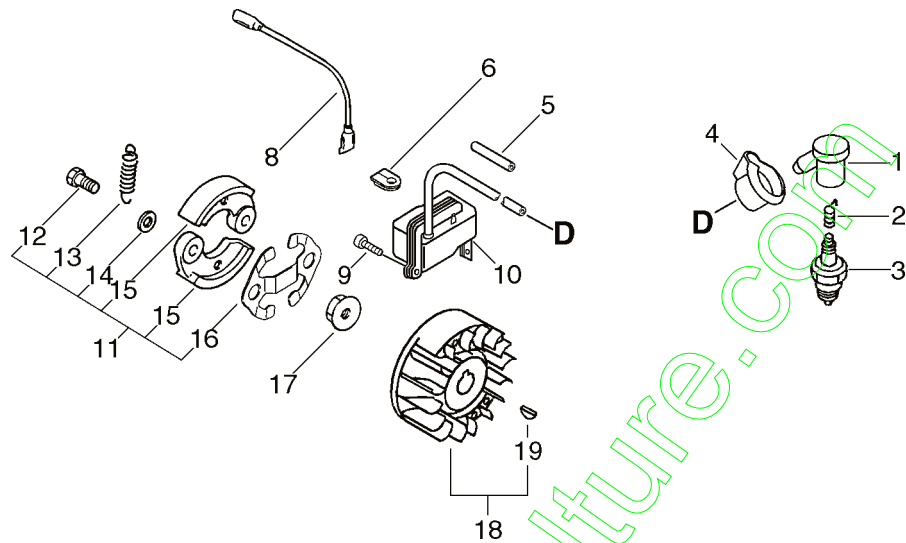

SRM-5000 2 Magneto, Clutch

KEY	LV	PART NUMBER	Q'TY	DESCRIPTION	REMARKS
1		A427-000000	1	CAP,SPARK PLUG	
2		A426-000000	1	TERMINAL,SPARKPLUG	
3		159017-31730	1	PLUG, SPARK RCJ-6Y	
4		V141-000020	1	GROMMET,PLUG	
5		V475-001610	1	TUBE	
6		156114-04920	1	GROMMET	
8		162010-55630	1	LEAD, GROUND	
9		900162-05020	2	BOLT, H.S. 5*20	
10		A411-000050	1	COIL,IGNITION	
11		P021-008190	1	CLUTCH ASY	
12	+	A557-000000	2	SHAFT,CLUTCH	
13	+	V451-000480	1	SPRING,TENSION	
14	+	175048-03920	2	WASHER	
15	+	A553-000040	2	ARM,CLUTCH	
16	+	V453-000070	1	SPRING,FLAT	
17		900519-00010	1	NUT, FLANGE 10	
18		P021-011160	1	ROTOR,MAGNETO KIT	
19	+	900323-03014	1	KEY WOODRUFF