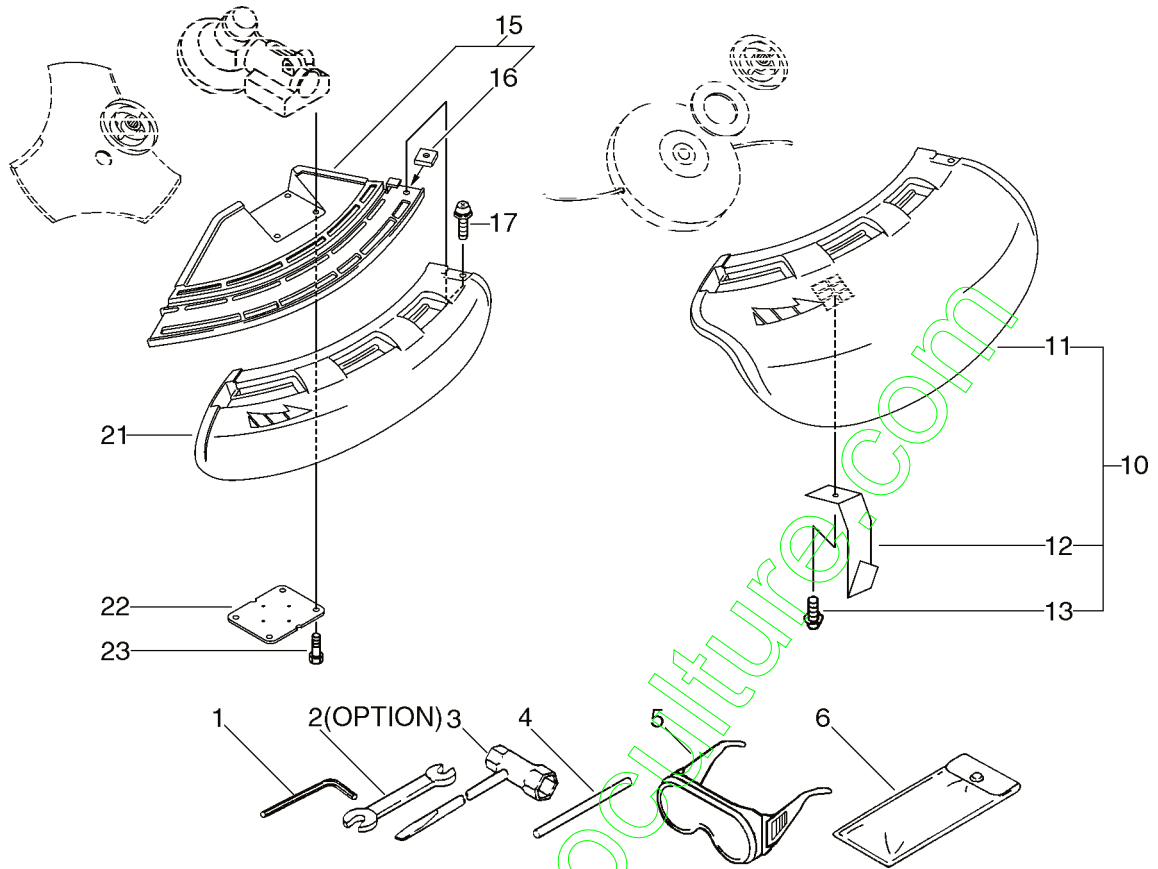

SRM-5000 6 Shield, Tools

KEY	LV	PART NUMBER	Q'TY	DESCRIPTION	REMARKS
1		895610-00130	1	L-WRENCH (4MM)	
2		895112-00330	1	SPANNER 8*10	
3		X602-000020	1	TOOL WRENCH	
4		897518-01131	1	LOCKING TOOL	
5		X690-000030	1	GOGGLE	
6		898510-39130	1	BAG, TOOL	
10		P021-013770	1	SHIELD KIT	
11	+	C550-000080	1	SHIELD, BLADE	
12	+	C554-000030	1	KNIFE, CORD	
13	+	900252-05012	1	SCREW 5*12	
15		C550-000100	1	SHIELD, BLADE	
16	+	900565-00005	1	NUT	
17		900242-05018	1	SCREW 5*18	
21		C550-000090	1	SHIELD, BLADE	
22		699013-56830	1	PLATE, SHIELD	
23		91118-05025	4	BOLT	
34		C062-000181	1	HARNES, SHOULDER	
37		C463-000000	1	KNOB, LATCH	
38		V494-000080	1	CAP