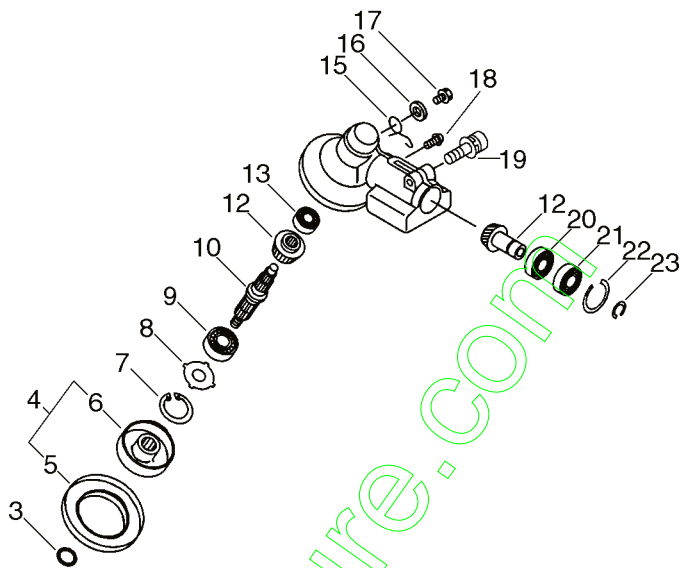

SRM-5000 9 Handle

KEY	LV	PART NUMBER	Q'TY	DESCRIPTION	REMARKS
1		X505-000140	1	LABEL,CAUTION	
7		V475-003580	1	TUBE	
8		V430-001460	1	CABLE,BOWDEN	
9		900502-00006	2	NUT (6 (3N)	
10		610011-49930	1	SHAFT, DRIVE	
12		301207-07530	2	HOOK	
14		V353-000090	2	COLLAR,5	
17		P021-007990	1	BRACKET SET,THROTTLE	
18	+	900242-05035	1	SCREW 5*35	
19	+	900242-05025	3	SCREW 5*25	
20	+	900500-00005	4	NUT 5	
21		C450-000110	1	TRIGGER,THROTTLE	
22		V452-000200	1	SPRING,TORSION	
23		A440-000600	1	SWITCH,ON OFF	
24		C461-000000	1	LATCH,THROTTLE	
25		178090-52632	1	LOCKOUT, T. CONTROL	
26		178013-52630	1	SPRING, THR. LOCK	
30		C050-000050	1	PIPE,MAIN	
32		C624-000020	1	HANGER,HARNESS	
34		C062-000182	1	HARNESS,SHOULDER	
48		C461-000010	1	LATCH,THROTTLE	
49		V452-000120	1	SPRING,TORSION	
50		P021-009201	1	HANDLE ASY, LOOP	
51	+	351205-07130	1	HANDLE	

SRM-5000 9 Handle

KEY	LV	PART NUMBER	Q'TY	DESCRIPTION	REMARKS
52	+	900242-05035	4	SCREW 5*35	
53	+	900242-05014	2	SCREW 5*14	
54	+	C405-000150	1	BRACKET,HANDLE	
55	+	C405-000160	1	BRACKET,HANDLE	
56	+	900500-00005	4	NUT 5	
58		P021-012640	4	BRACKET ASM., HANDLE	
59	+	91118-05025	8	BOLT	
60		V420-001061	4	CUSHION	

SRM-5000 10 Gear Case

KEY	LV	PART NUMBER	QTY	DESCRIPTION	REMARKS
1		P021-002612	1	GRIP ASY,F-HANDLE	
2	+	900253-04016	3	SCREW 4*16	
3	+	900220-05030	1	SCREW 5*30	
4	+	900500-00005	1	NUT 5	
5		C460-000011	1	LOCKOUT,THROTTLE	
6		V452-000130	1	SPRING,TORSION	
7		C450-000022	1	TRIGGER,THROTTLE	
8		V452-000060	1	SPRING,TORSION	
9		A440-000610	1	SWITCH,ON OFF	
10		900502-00006	2	NUT 6 (3N)	
11		V430-001470	1	CABLE,BOWDEN	
12		V475-003590	1	TUBE	
13		91119-05018	2	BOLT	
14		224924-52930	2	CLIP	
15		P021-012660	1	HOOK ASY	
16	+	301015-05330	1	HOOK, BAND	
17	+	91119-05012	1	BOLT	
18	+	301210-04630	1	HOOK	
19		P021-012750	1	BRACKET ASY, HANDLE	
20	+	V299-000110	1	KNOB,FASTENER	
21	+	605014-54230	1	WASHER	
23	+	900565-50008	1	NUT	
24	+	91118-05035	4	BOLT	
29		C400-000400	1	HANDLE,FRONT	