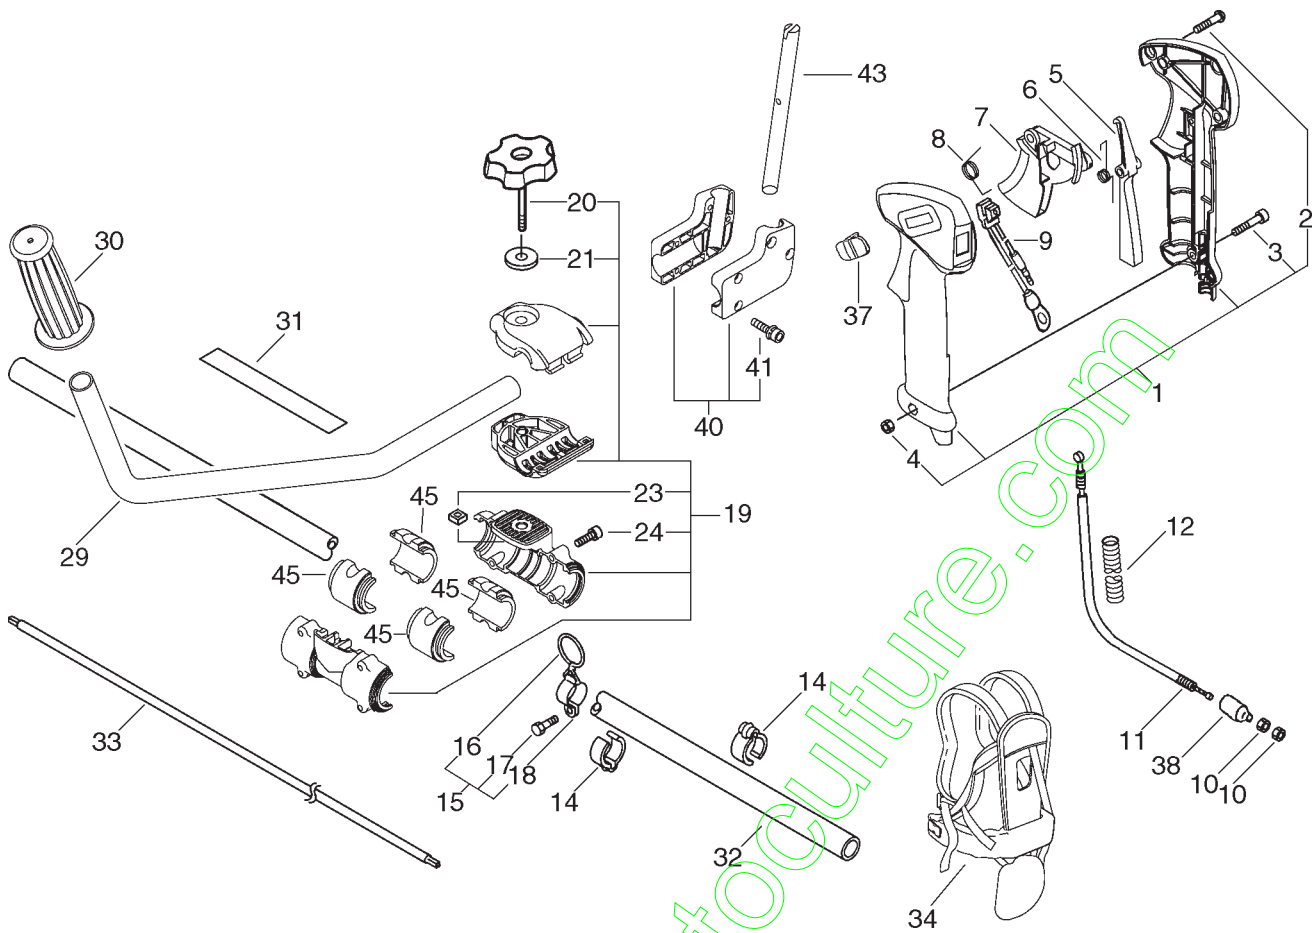

KEY	LV	PART NUMBER	Q'TY	DESCRIPTION	REMARKS
1		A128-000060	1	PLATE,DUST	
2		V103-000070	1	GASKET,INTAKE	
3		A200-000060	1	INSULATOR,INTAKE	
4		900106-05025	2	BOLT, H.S. 5*25	
5		V103-000080	1	GASKET,INTAKE	
9		A021-001160	1	CARBURETOR,DIAPHRAGM	
12		P021-009590	1	CASE, AIR CLEANER	
13		A244-000010	1	PLATE,PREVENT	
14		900105-05055	2	BOLT, H.S. 5*55	
15		A226-000360	1	ELEMENT, AIR FILTER	
18		P021-009600	1	LID,CLEANER ASY	
31	+	V253-000100	2	SCREW,5	
32	+	A232-000320	1	LID,CLEANER	
19		V104-000210	1	GASKET,EXHAUST	
20		900162-05012	1	BOLT, H.S. 5*12	
21		P021-008900	1	MUFFLER ASY	
22		V150-000550	1	PLATE,EYE	
23		900105-06060	2	BOLT, H.S. 6*60	
24		A320-000080	1	COVER,MUFFLER	
25		91121-05012	1	BOLT, FLANGE	
26		A226-000210	1	ELEMENT,AIR FILTER	
27		132012-39331	1	PIPE	
28		437215-20760	1	PIPE 3*6*60	
29		V186-000080	1	JOINT,PIPE	
30		123181-39130	1	PUMP, PRIMER	
33		V471-001560	1	PIPE	

KEY	LV	PART NUMBER	Q'TY	DESCRIPTION	REMARKS
1		P021-002612	1	GRIP ASSY	
2	+	9000253-04016	1	SCREW 4*16	
3	+	699229-56830	1	PLATE COVER	
4	+	610314-52130	1	PLATE ADAPTER (L)	
5	+	900720-00012	1	O-RING 12	
6	+	C535-000001	1	FIXTURE, BLADE	
11	++	610352-56830	1	PLATE, CUP	
14	++	C535-000011	1	FIXTURE, BLADE	
7	+	900702-00032	1	CIRCLIP 32	
8	+	610444-56830	1	WASHER	
9	+	900812-06201	1	BEARING, BALL 6201	
10	+	610310-56930	1	SHAFT, P.T.O.	
12	+	610300-56930	1	GEAR SET	
13	+	900810-00629	1	BEARING, BALL 629	
15	+	610473-52131	1	SPRING	
16	+	900603-50008	1	WASHER	
17	+	610434-50031	1	BOLT 8*8	
18	+	900242-05010	1	SCREW 5*10	
19	+	91118-06030	1	BOLT	
20	+	900800-06001	1	BEARING, BALL 6001	
21	+	900803-06001	1	BEARING, BALL 6001	
22	+	900702-00028	1	CIRCLIP 28	
23	+	900701-00012	1	CIRCLIP 12	
30		X405-000001	1	SAW, BUSH CUTTER	