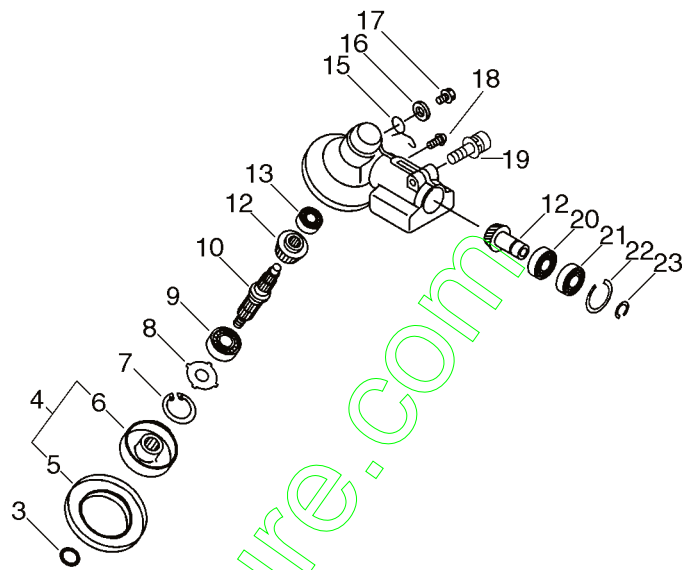

SRM-5000 10 Gear Case

KEY	LV	PART NUMBER	Q'TY	DESCRIPTION	REMARKS
30		351213-47531	1	GRIP, HANDLE	
31		890617-43130	1	LABEL, CAUTION	
32		C050-000050	1	PIPE, MAIN	
33		610011-49930	1	SHAFT, DRIVE	
34		C062-000182	1	HARNES, SHOULDER	
37		C463-000000	1	KNOB, LATCH	
38		V494-000080	1	CAP	
40		P021-012730	1	BRACKET ASY, HANDLE	
41	+	91118-05025	4	BOLT	
43		351210-47530	1	HANDLE, REAR	
45		V420-001120	4	CUSHION