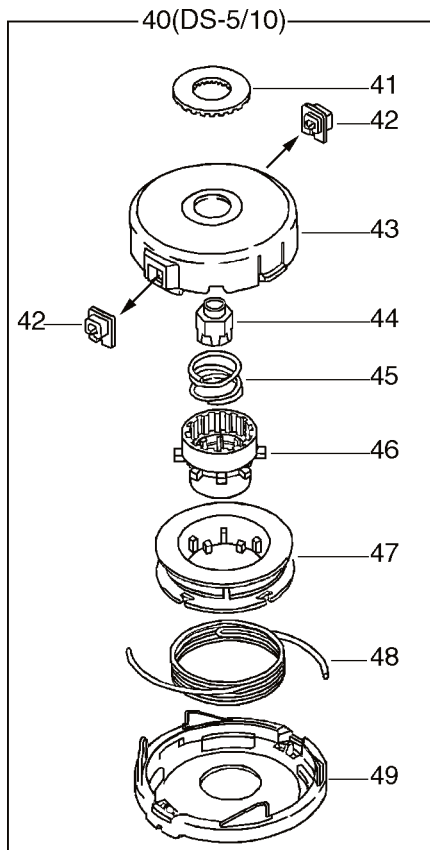

SRM-5000 10 Gear Case

KEY	LV	PART NUMBER	Q'TY	DESCRIPTION	REMARKS
30		351213-47531	1	GRIP, HANDLE	
31		890617-43130	1	LABEL, CAUTION	
32		C050-000050	1	PIPE, MAIN	
33		610011-49930	1	SHAFT, DRIVE	
34		C062-000182	1	HARNES, SHOULDER	
37		C463-000000	1	KNOB, LATCH	
38		V494-000080	1	CAP	
40		P021-012730	1	BRACKET ASY, HANDLE	
41	+	91118-05025	4	BOLT	
43		351210-47530	1	HANDLE, REAR	
45		V420-001120	4	CUSHION