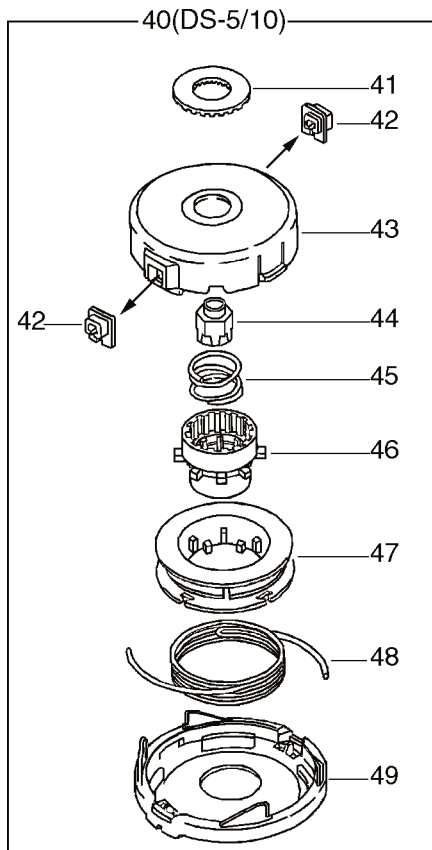

SRM-5000 10 Gear Case

KEY	LV	PART NUMBER	QTY	DESCRIPTION	REMARKS
1		P021-002612	1	GRIP ASY,F-HANDLE	
2	+	900253-04016	3	SCREW 4*16	
3	+	900220-05030	1	SCREW 5*30	
4	+	900500-00005	1	NUT 5	
5		C460-000011	1	LOCKOUT,THROTTLE	
6		V452-000130	1	SPRING,TORSION	
7		C450-000022	1	TRIGGER,THROTTLE	
8		V452-000060	1	SPRING,TORSION	
9		A440-000610	1	SWITCH,ON OFF	
10		900502-00006	2	NUT 6 (3N)	
11		V430-001470	1	CABLE,BOWDEN	
12		V475-003590	1	TUBE	
13		91119-05018	2	BOLT	
14		224924-52930	2	CLIP	
15		P021-012660	1	HOOK ASY	
16	+	301015-05330	1	HOOK, BAND	
17	+	91119-05012	1	BOLT	
18	+	301210-04630	1	HOOK	
19		P021-012750	1	BRACKET ASY, HANDLE	
20	+	V299-000110	1	KNOB,FASTENER	
21	+	605014-54230	1	WASHER	
23	+	900565-50008	1	NUT	
24	+	91118-05035	4	BOLT	
29		C400-000400	1	HANDLE,FRONT