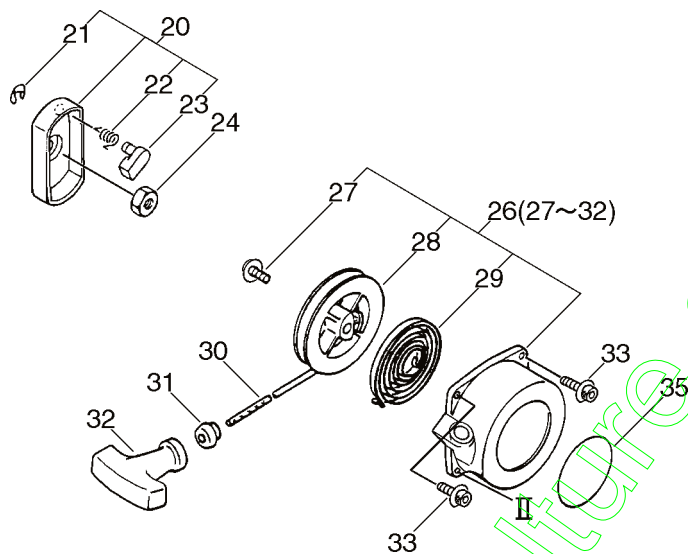

SRM-5000 3 Starter

KEY	LV	PART NUMBER	Q'TY	DESCRIPTION	REMARKS
20		A052-000011	1	PULLEY,ASM STARTER	
21	+	P022-002100	1	E-RING	
22	+	P022-002090	1	SPRING, RETURN	
23	+	177218-40630	1	PAWL, STARTER	
24		900502-00008	1	NUT 8 (3N)	
26		A051-000070	1	STARTER,RECOIL	
27	+	177236-06910	1	SCREW	
28	+	P022-002080	1	DRUM, STARTER	
29	+	177220-06310	1	SPRING, REWIND	
30	+	177226-06310	1	ROPE, STARTER	
31	+	177227-42030	1	GUIDE, ROPE	
32	+	177228-27030	1	GRIP, STARTER	
33		91121-05020	2	BOLT, FLANGE	
35		X502-000460	1	LABEL,ECHO