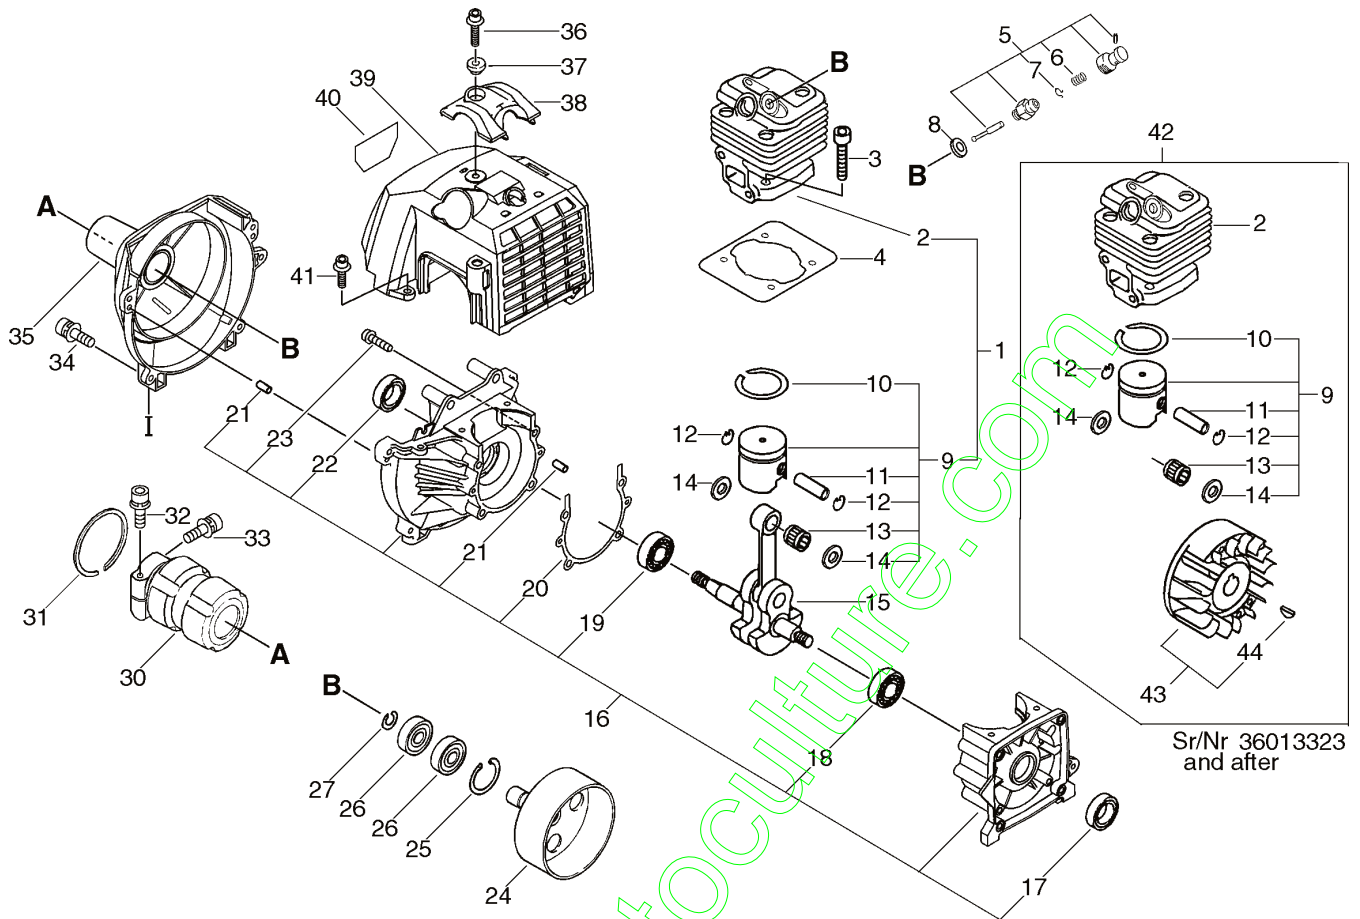

ECHO

www.emc-innoculture.com

CE

SRM-5000

SRM-5000 1 Cylinder, Crankcase, Piston, Fan Cover

KEY	LV	PART NUMBER	Q'TY	DESCRIPTION	REMARKS
42		P021-011171	1	PISTON,CYL,MAG KIT	
2	+	A130-000860	1	CYLINDER	
9	+	P021-011150	1	PISTON KIT	
10	++	A101-000070	1	RING,PISTON	
11	++	V608-000000	1	PIN,ENG 10	
12	++	V580-000010	2	RING,END	
13	++	100012-12331	1	BEARING, NEEDLE	
14	++	V307-000060	2	WASHER,CIRCULAR 10	
43	+	P021-011160	1	ROTOR,MAGNETO KIT	
44	++	900323-03014	1	KEY WOODRUFF	
3		900162-05020	4	BOLT, H.S. 5*20	
4		V100-000040	1	GASKET,CYL	
5		A014-000000	1	DECOMP,ASM	
6	+	101113-37530	1	SPRING	
7	+	P022-002110	1	CLIP	
8		159025-37530	1	GASKET	
15		A011-000120	1	CRANKSHAFT,ASM	
16		P021-002471	1	CRANKCASE SET	
17	+	100213-05530	1	OILSEAL	
18	+	94035-36201	1	BEARING BALL	
19	+	900810-36202	1	BEARING, BALL 6202	
20	+	V102-000001	1	GASKET,CRANKCASE	
21	+	100215-03930	4	PIN, DOWEL	
22	+	100213-00310	1	OILSEAL	

Sr/Nr 36013323
and after

KEY	LV	PART NUMBER	QTY	DESCRIPTION	REMARKS
23	+	900162-05035	4	BOLT, H.S. 5*35	
24		A556-000181	1	DRUM, CLUTCH	
25		900702-00028	1	CIRCLIP 28	
26		900807-06001	2	BEARING, BALL 6001	
27		900701-00012	1	CIRCLIP 12	
30		V420-000980	1	CUSHION	
31		900702-00045	1	RING, RETAINING(IN)	
32		91118-05028	1	BOLT	
33		91118-05012	1	BOLT	
34		91118-05020	1	BOLT	
35		A172-000150	1	COVER, FAN	
36		91121-05020	1	BOLT, FLANGE	
37		V353-000020	1	COLLAR, 5	
38		A162-000020	1	GUARD, TOP	
39		A160-000241	1	COVER, CYLINDER	
40		X547-001060	1	LABEL, ECHO	
41		91121-05012	1	BOLT, FLANGE	