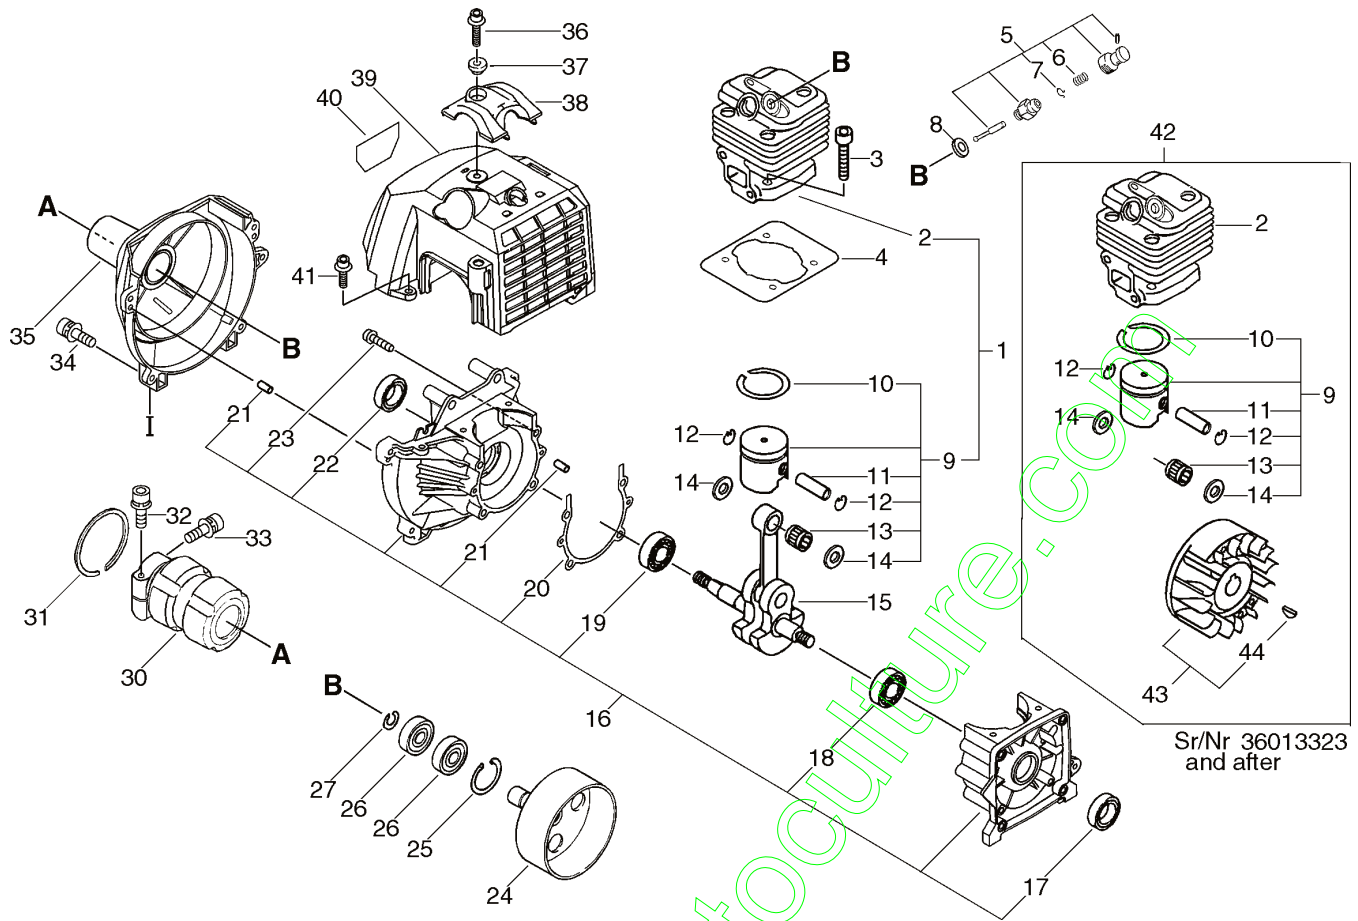

ECHO

www.emc-innoculture.com

CE

SRM-5000

SRM-5000 1 Cylinder, Crankcase, Piston, Fan Cover

KEY	LV	PART NUMBER	Q'TY	DESCRIPTION	REMARKS
42		P021-011171	1	PISTON,CYL,MAG KIT	
2	+	A130-000860	1	CYLINDER	
9	+	P021-011150	1	PISTON KIT	
10	++	A101-000070	1	RING,PISTON	
11	++	V608-000000	1	PIN,ENG 10	
12	++	V580-000010	2	RING,END	
13	++	100012-12331	1	BEARING, NEEDLE	
14	++	V307-000060	2	WASHER,CIRCULAR 10	
43	+	P021-011160	1	ROTOR,MAGNETO KIT	
44	++	900323-03014	1	KEY WOODRUFF	
3		900162-05020	4	BOLT, H.S. 5*20	
4		V100-000040	1	GASKET,CYL	
5		A014-000000	1	DECOMP,ASM	
6	+	101113-37530	1	SPRING	
7	+	P022-002110	1	CLIP	
8		159025-37530	1	GASKET	
15		A011-000120	1	CRANKSHAFT,ASM	
16		P021-002471	1	CRANKCASE SET	
17	+	100213-05530	1	OILSEAL	
18	+	94035-36201	1	BEARING BALL	
19	+	900810-36202	1	BEARING, BALL 6202	
20	+	V102-000001	1	GASKET,CRANKCASE	
21	+	100215-03930	4	PIN, DOWEL	
22	+	100213-00310	1	OILSEAL	

Sr/Nr 36013323
and after

KEY	LV	PART NUMBER	QTY	DESCRIPTION	REMARKS
23	+	900162-05035	4	BOLT, H.S. 5*35	
24		A556-000181	1	DRUM, CLUTCH	
25		900702-00028	1	CIRCLIP 28	
26		900807-06001	2	BEARING, BALL 6001	
27		900701-00012	1	CIRCLIP 12	
30		V420-000980	1	CUSHION	
31		900702-00045	1	RING, RETAINING(IN)	
32		91118-05028	1	BOLT	
33		91118-05012	1	BOLT	
34		91118-05020	1	BOLT	
35		A172-000150	1	COVER, FAN	
36		91121-05020	1	BOLT, FLANGE	
37		V353-000020	1	COLLAR, 5	
38		A162-000020	1	GUARD, TOP	
39		A160-000241	1	COVER, CYLINDER	
40		X547-001060	1	LABEL, ECHO	
41		91121-05012	1	BOLT, FLANGE	