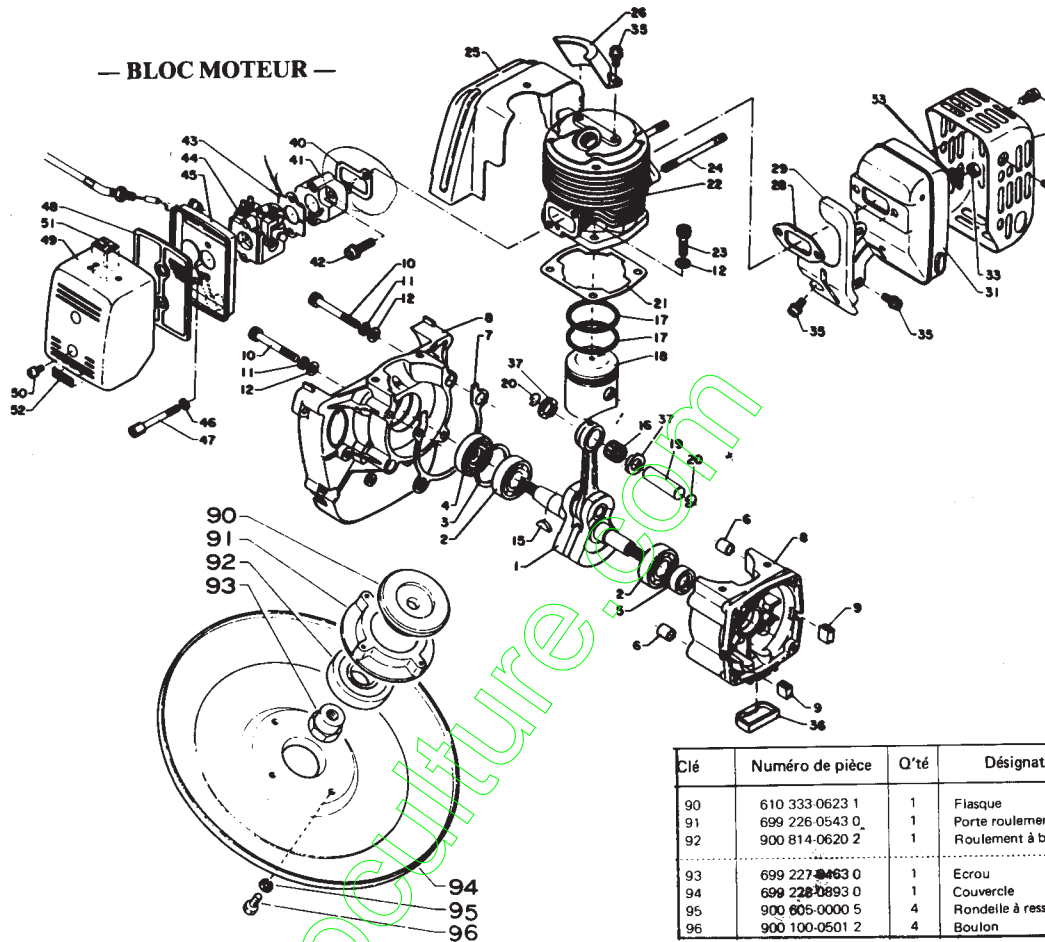

ECHO / modèle SRM-501 DE (débroussailleuse)

Clé	Numéro de pièce	Q'té	Désignation
1	100 100-0623 1	1	Villebrequin complet
2	900 810-3620 2	2	Roulement
3	900 702-0003 5	1	Circclip 35
4	100 212-0573 0	1	Joint d'étanchéité
5	100 213-0573 0	1	Joint d'étanchéité
7	100 242-0623 0	2	Joint, carter moteur
8*	100 200-0623 0	1	Carter moteur complet
9	-100 215-0623 0	1	Pion de centrage
6	100 223-0553 0	2	Bouchon
10	900 105-0604 5	4	Boulon
11	900 605-0000 6	4	Rondelle à ressort 5"
12	900 600-0000 6	8	Rondelle
15	100 142-0031 0	1	Clavette
16	100 012-0623 0	1	Roulement à aiguilles
17	100 011-0343 0	2	Segment, piston
18	100 010-0623 2	1	Piston
19	100 013-0623 0	1	Axe de piston
20	100 015-0023 0	2	Jonc d'axe de piston
21	101 010-0623 0	1	Joint, cylindre
22	101 011-0623 0	1	Cylindre
23	900 105-0602 0	4	Boulon
24	101 014-0623 1	2	Goujon
25	101 514-0623 0	1	Couvercle de cylindre
26	159 912-0623 0	1	Protecteur
28	145 510-0623 0	1	Joint
29	145 667-0623 0	1	Couvercle
31	145 605-0623 0	1	Pot d'échappement
33	145 710-0023 0	2	Ecrou de blocage
34	145 621-0623 0	1	Couvercle
35	900 242-0501 0	7	Vis 5x10
36	131 927-0623 0	1	Coussin
37	100 014-0623 0	2	Rondelle
40	130 010-0623 0	1	Joint
41	130 007-0623 0	1	Isolateur
42	900 240-0602 2	2	Vis 6x22
43	130 016-0623 0	1	Joint
44	123 000-0623 0	1	Carburateur
45	130 307-0623 0	1	Etui, filtre à air
46	900 605-0000 5	2	Rondelle à ressort
47	130 021-0623 0	2	Boulon
48	130 310-0623 0	1	Filtre à air
49	130 313-0623 0	1	Couvercle, filtre à air
50	900 240-0400 8	3	Vis 4x8
52	890 121-0031 0	1	Etiquette
53	145 642-0623 0	2	Rondelle

Remarques:
* 8" Comprend les 8A et 8B.

— BLOC MOTEUR —

Clé	Numéro de pièce	Q'té	Désignation
90	610 333-0623 1	1	Fiasque roulement
91	699 226-0543 0	1	Porte roulement
92	900 814-0620 2	1	Roulement à billes
93	699 227-0863 0	1	Ecrou
94	699 228-0893 0	1	Couvercle
95	900 605-0000 5	4	Rondelle à ressort
96	900 100-0501 2	4	Boulon