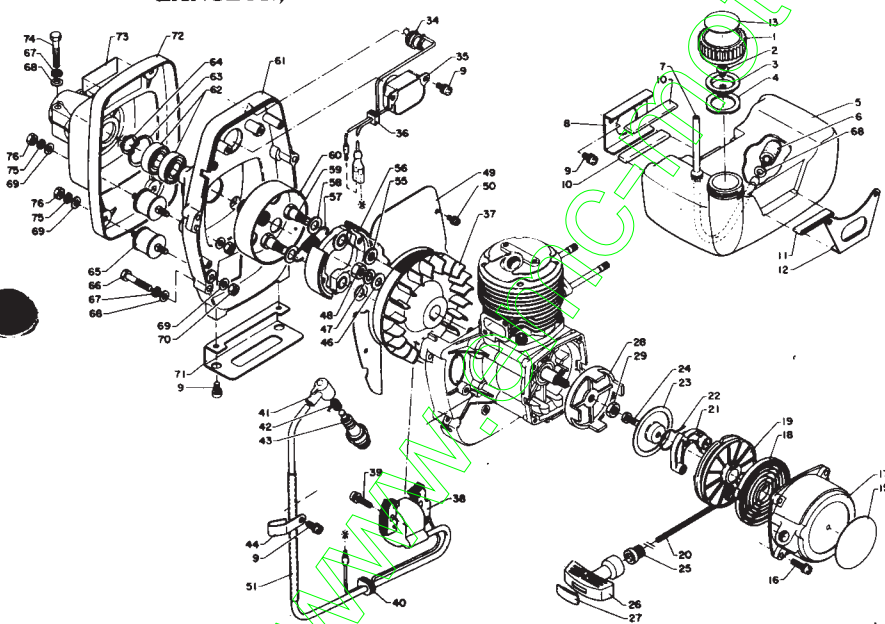

— LANCEUR, ALLUMAGE ET EMBRAYAGE —

Clé	Numéro de pièce	Q'té	Désignation	Clé	Numéro de pièce	Q'té	Désignation
*	131 004-0623 0	1	Bouchon complet	240	152 110-0623 0	1	Passerelle
1	-131 017-0633 0	1	Bouchon	41	159 012-0162 0	1	Clip de droite
2	-131 314-0033 0	1	Support	42	159 011-0051 0	1	Bougie d'allumage
3	-131 015-0333 1	1	Support, soupape	43	159 010-1013 0	1	Bougie d'allumage
4	-131 016-0463 0	1	Joint	44	159 113-0623 1	1	Silène
5	131 010-0623 0	1	Réservoir de carburant	46	900 605-0000 6	1	Rondelle
6	131 200-2133 0	1	Plongeur d'essence	47	900 605-0000 6	1	Rondelle à ressort
7	132 010-0623 0	1	Tuyau	48	900 605-0000 6	1	Ecrou
8	131 010-0623 0	1	Support	49	900 605-0000 6	1	Plaque
9	900 242-0501 0	7	Vis 5x10	50	900 242-0400 8	4	Vis 4x8
10	131 920-0623 0	2	Coussin	51	152 111-0623 0	1	Tirayau
11	131 924-0623 0	1	Coussin	55	175 046-0362 0	2	Rondelle
12	131 918-0623 0	1	Support	56	175 008-0623 0	1	Patin d'embrayage
13	890 315-1023 0	1	Etiquette	57	175 018-0623 0	1	Ressort d'embrayage
15	890 312-0623 0	1	Etiquette	58	175 048-0362 0	2	Rondelle
16	900 242-0501 0	4	Vis 5x10	59	175 046-0623 0	2	Boulon
**	177 300-0623 0	1	Lanceur complet	60	175 005-0623 0	1	Tambour d'embrayage
17	-177 232-0623 0	1	Boîte de lanceur	61	900 605-0000 6	1	Carter de ventilation
18	-177 220-0022 0	1	Ressort de lanceur	62	900 605-0000 6	2	Roulement à billes
19	-177 215-0623 0	1	Poulie	63	900 702-0003 2	1	Circclip 32
20	-177 226-0623 0	1	Corde de lanceur	64	900 701-0001 5	1	Circclip 15
21	-177 218-0623 0	1	Clicquet	65	610 905-0623 0	8	Silencieux
22	-177 233-0623 0	1	Ressort	66	900 100-0603 0	4	Boulon
23	-177 211-0623 0	1	Reteneur	67	900 605-0000 6	6	Rondelle à ressort
24	-177 238-0623 0	1	Vis	68	900 600-0000 6	7	Rondelle 5"
25	-177 227-0653 0	1	Guide-corde	69	900 600-0000 5	16	Rondelle 5"
26	-177 228-0111 0	1	Poignée de lanceur	70	433 020-0063 0	8	Ecrou de blocage
27	-177 244-0111 0	1	Capuchon	71	305 110-0623 0	1	Support
28	177 210-0623 0	1	Rochet	72	610 223-0623 0	1	Tambour d'embrayage
29	900 502-0000 8	1	Ecrou B	73	890 034-0823 0	1	Etiquette
34	163 400-0623 1	1	Bouton Marche-Arrêt	74	900 100-0603 5	2	Boulon
35	152 801-0673 0	1	Module TCI	75	900 605-0000 5	8	Rondelle à ressort
36	152 114-0623 0	1	Passerelle	76	900 500-0000 5	8	Ecrou 5"
37	152 801-0623 0	1	Rotor				
38	152 626-0623 0	1	Boîtier d'allumage				
39	900 242-0602 0	2	Vis 5x20				

Remarques:
* Comprend les 1 à 4.
** Comprend les 17 à 27.