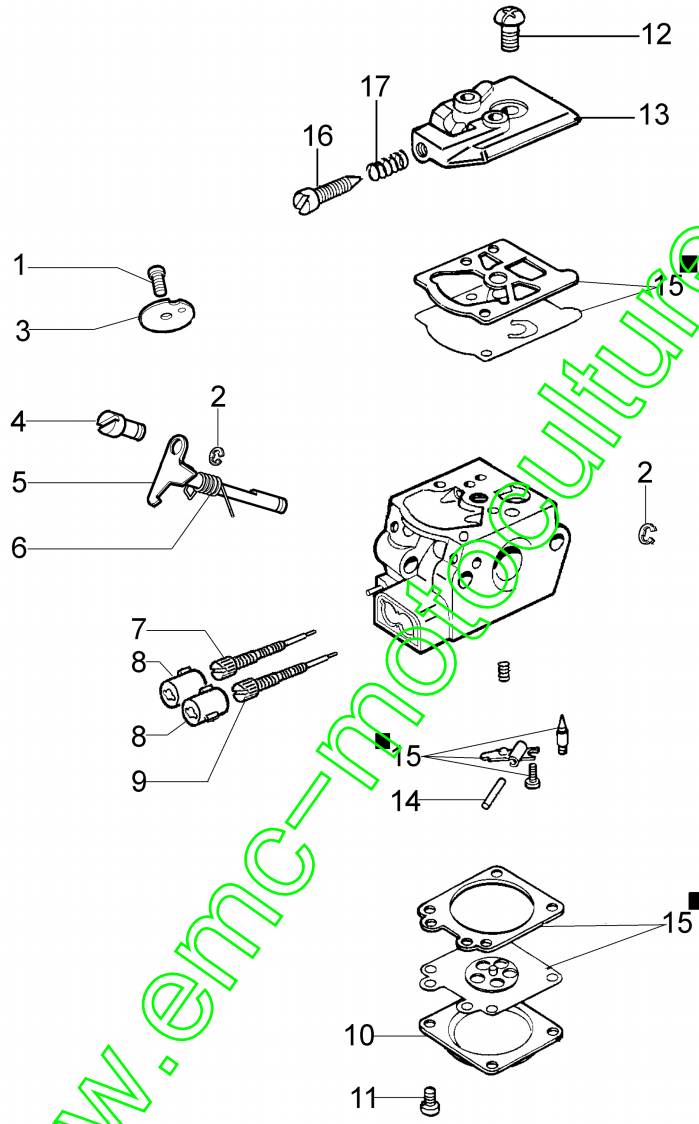

15 ■ KIT RIPARAZIONE
REPAIR KIT

Illustration Carburateur WT-870

Réf.N°	Q.té	Code de l'article	Description	Validité depuis	Validité jusqu'à	Notes	Bulletin
1	1	50010141	Vis				
2	2	095000164	Bague				
3	1	095000141	Papillon				
4	1	2318211	Pivot				
5	1	2318786	Arbre				
6	1	094600208	Ressort				
7	1	2318893	Vis L				
8	2	2318867R	Caps-lock				
9	1	2318736	Vis de réglage				
10	1	2318191	Couvercle				
11	4	035000162	Vis				
12	1	003300202	Vis				
13	1	50050107	Couvercle				
14	1	003300201	Axe				
15	1	2318671	Kit reparation				
16	1	074000240	Vis de réglage				
17	1	094600148	Ressort				

www.emc-motoculture.com