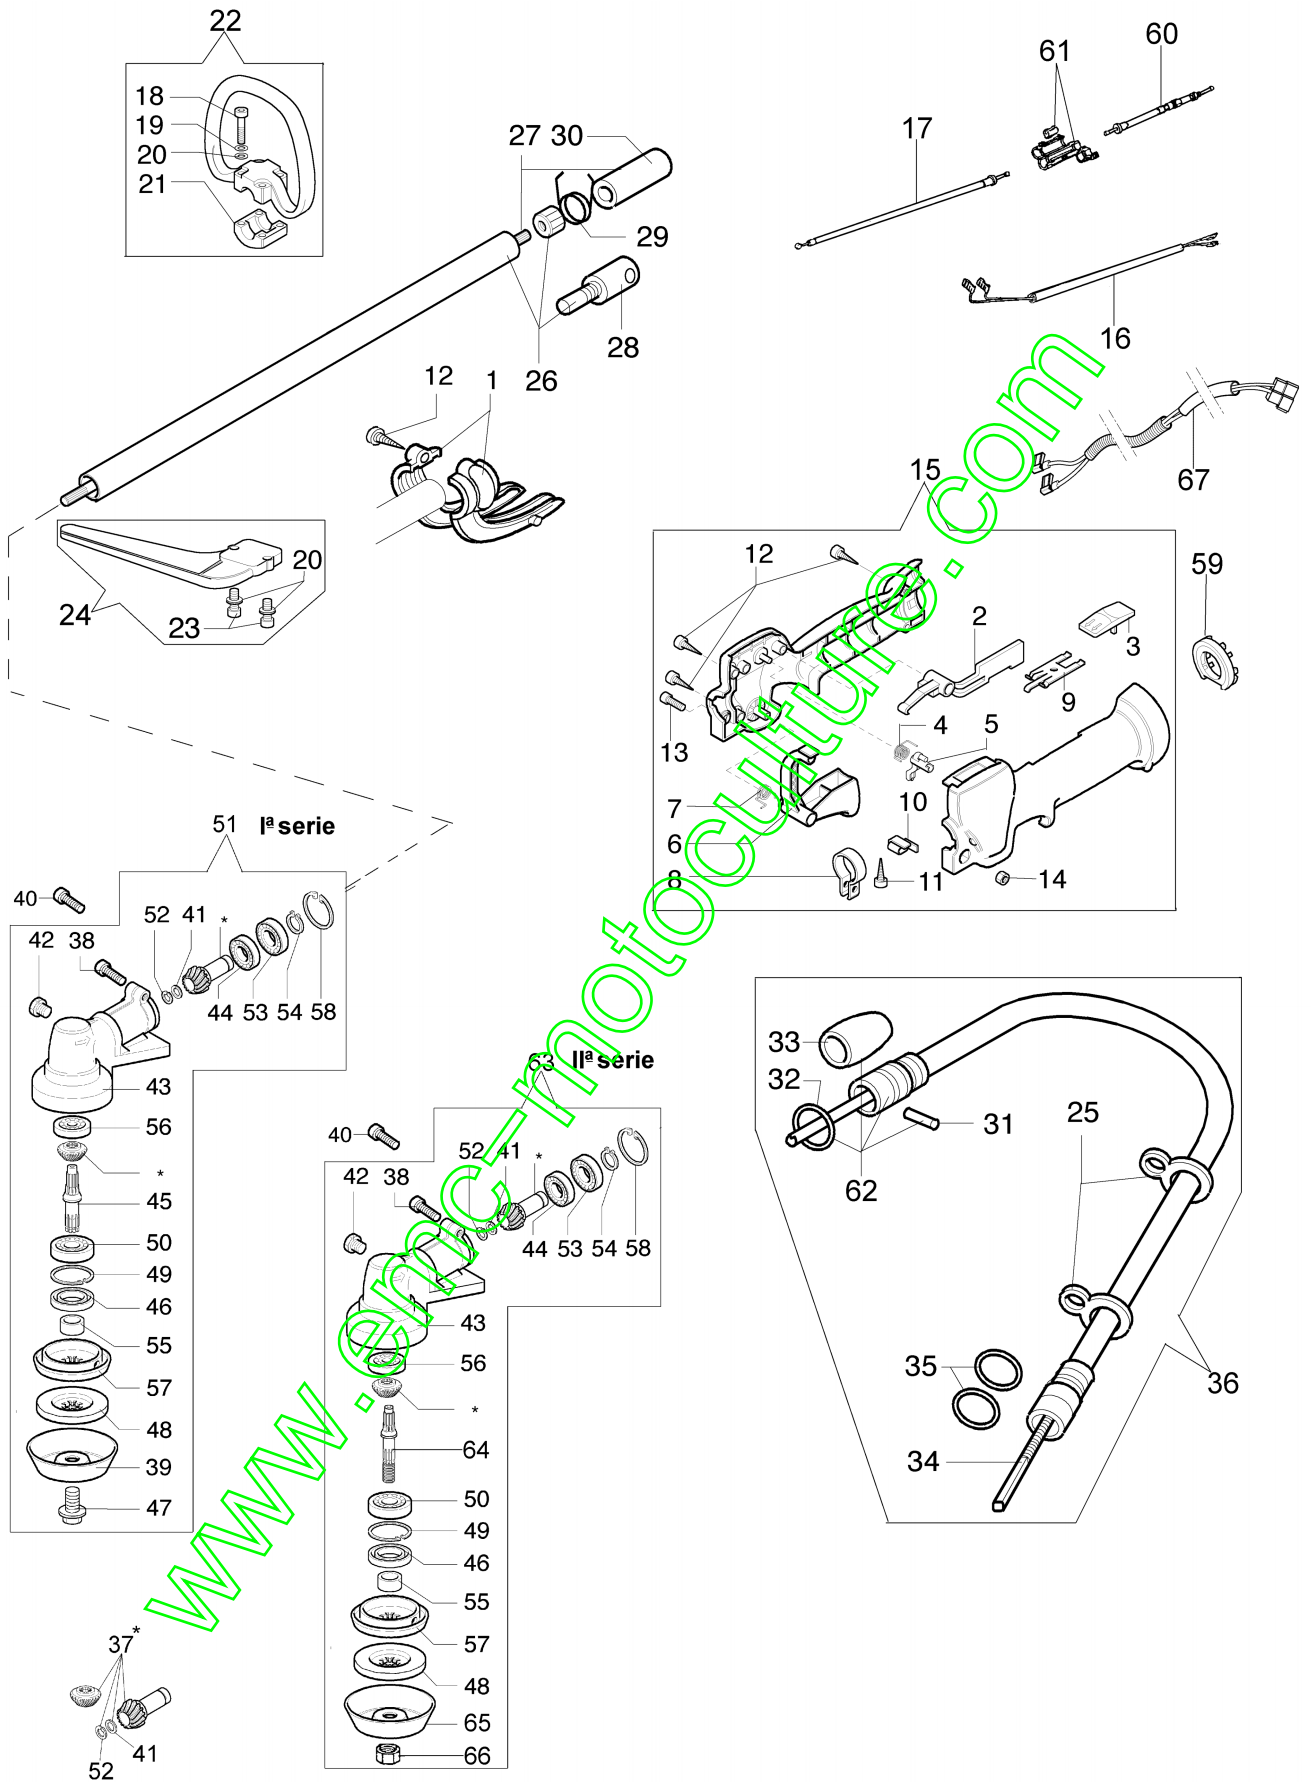

www.emc-motoculture.com

Illustration Transmission

Réf.N°	Q.té	Code de l'article	Description	Validité depuis	Validité jusqu'à	Notes	Bulletin
1	1	4197056R	Schutz kpl.				
2	1	61040050AR	Levier				
3	1	61040051	Curseur				
4	1	61040057R	Ressort				
5	1	61040052	Cliquet				
6	1	61040049	Levier accellerateur				
7	1	61040056R	Ressort				
8	1	61010019	Bande				
9	1	61040053R	Bride				
10	1	61040054R	Bride				
11	1	3960061AR	Vis				
12	3	3960067AR	Vis				
13	1	3801011	Vis				
14	1	3914003R	Ecrou				
15	1	61012006AR	Poignee				
16	1	61250216R	Cable				
17	1	62040026R	Cable accellerateur				
18	4	3801017R	Vis				
19	6	3819006R	Rondelle				
20	4	3918010R	Rondelle				
21	1	61010024R	Collier				
22	1	4161293B	Poignee				
23	2	3801015R	Vis				
24	1	61042026R	Schutz				
25	1	62020012	Fixage				
26	1	4197074R	Tuyau				
27	1	4197019R	Arbre				
28	1	4197077	Tuyau				
29	1	4193078	Ressort				
30	1	4197004R	Connection				
31	1	3022010	Goupille				
32	1	3049009	Bague or				
33	1	4197062	Schutz				
34	1	4137005DR	Arbre trasmission				
35	2	3049008	Bague or				
36	1	4197018ER	Flexible				
37	1	61040132A	Kit engrenages				
38	1	3901016	Vis				
39	1	4100456R	Schutz				BT3-082-03/09
40	1	3901008R	Vis				
41	1	4138311A	Bague				
42	1	61040071R	Bouchon				
43	1	61050013R	Boite engrenage				
44	1	3034008R	Roulement				
45	1	61040106A	Pivot				BT3-082-03/09
46	1	3050018R	Bague				