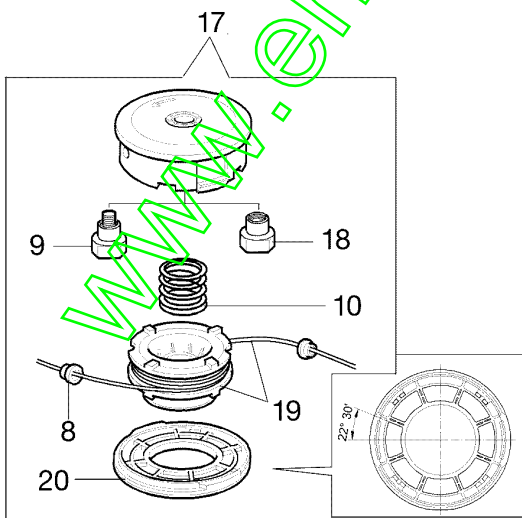

www.emc-motoculture.com

Illustration Accessoires

Réf.N°	Q.té	Code de l'article	Description	Validité depuis	Validité jusqu'à	Notes	Bulletin
1	-		N'est pas disponible pour ce produit			Sostituita da testina completa codice 63019022 (inserto maschio), 63019020 (inserto femmina); Replaced by complet head p/n 63019022 (male insert), 63019020 (female insert)	
2	2	3960040R	Vis				
3	1	4174278	Plaquette				
4	4	3802004CR	Vis				
5	1	4179113AR	Bande				
6	1	4174275R	Lame				
7	1	61042035BR	Schutz				
8	1	4199005AR	Bague				
9	1	4199008B	Insert (male)				BT3-082-03/09
10	1	4199004	Ressort				
11	1	4199041R	Bobine nylon Ø2,4				
12	1	4095673B	Disque à 3 lames				
13	1	4199035BR	Couvercle				
14	1	61052031R	Kit outils				
15	1	62042016	Kit etiquettes				
16	1	63019022	Tete fil compl. EF Ø2,4			Inserto maschio; Male insert	BT3-082-03/09
16	1	63019020	Tete fil compl. EF Ø2,4			Inserto femmina; Female insert	BT3-082-03/09
17	-		N'est pas disponible pour ce produit			Sostituita da testina completa codice 63019022 (inserto maschio), 63019020 (inserto femmina); Replaced by complet head p/n 63019022 (male insert), 63019020 (female insert)	
18	1	61110076	Insert (female)				BT3-082-03/09
19	1	4199052	Bobine				
20	1	4199026A	Couvercle				
21	1	4199046	Couvercle				

www.emc-motoculture.com

Illustration Vue éclatée (Tête "Load&Go" D.130)

Réf.N°	Q.té	Code de l'article	Description	Validité depuis	Validité jusqu'à	Notes	Bulletin
1	1	63129001	Load & Go Tete fil nylon			Filo D.2,4 mm; Nylon line	
1	1	63129003	Load & Go Tete fil nylon			D.2,4 mm Filo D.3,0 mm; Nylon line	
2	1	63120041R	Insert			D.3,0 mm	
3	1	63120040R	Ecrou				
4	1	63120031R	Kit ressort				
5	1	63120020R	Bobine				
6	1	63120007R	Pommeau				
7	2	63120001R	Bague				
8	1	63120005R	Couvercle				
9	1	63120042R	Insert				