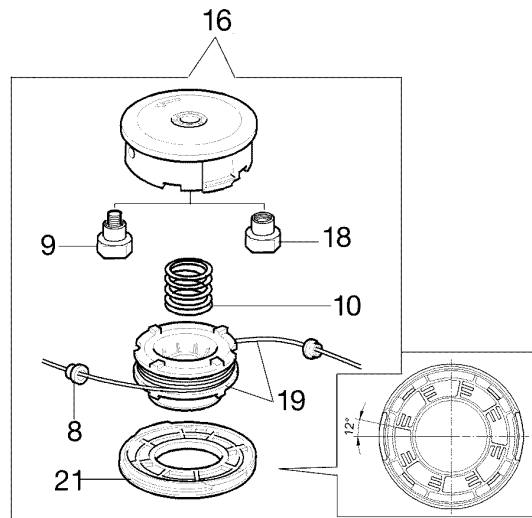

www.emc-motoculture.com

Illustration Accessoires

Réf.N°	Q.té	Code de l'article	Description	Validité depuis	Validité jusqu'à	Notes	Bulletin
1	-		N'est pas disponible pour ce produit			Sostituita da testina completa codice 63019022 (inserto maschio), 63019020 (inserto femmina); Replaced by complet head p/n 63019022 (male insert), 63019020 (female insert)	
2	2	3960040R	Vis				
3	1	4174278	Plaquette				
4	4	3802004CR	Vis				
5	1	4179113AR	Bande				
6	1	4174275R	Lame				
7	1	61042035BR	Schutz				
8	1	4199005AR	Bague				
9	1	4199008B	Insert (male)				BT3-082-03/09
10	1	4199004	Ressort				
11	1	4199041R	Bobine nylon Ø2,4				
12	1	4095673B	Disque à 3 lames				
13	1	4199035BR	Couvercle				
14	1	61052031R	Kit outils				
15	1	62042016	Kit etiquettes				
16	1	63019022	Tete fil compl. EF Ø2,4			Inserto maschio; Male insert	BT3-082-03/09
16	1	63019020	Tete fil compl. EF Ø2,4			Inserto femmina; Female insert	BT3-082-03/09
17	-		N'est pas disponible pour ce produit			Sostituita da testina completa codice 63019022 (inserto maschio), 63019020 (inserto femmina); Replaced by complet head p/n 63019022 (male insert), 63019020 (female insert)	
18	1	61110076	Insert (female)				BT3-082-03/09
19	1	4199052	Bobine				
20	1	4199026A	Couvercle				
21	1	4199046	Couvercle				

www.emc-motoculture.com

Illustration Vue éclatée (Tête "Load&Go" D.130)

Réf.N°	Q.té	Code de l'article	Description	Validité depuis	Validité jusqu'à	Notes	Bulletin
1	1	63129001	Load & Go Tete fil nylon			Filo D.2,4 mm; Nylon line	
1	1	63129003	Load & Go Tete fil nylon			D.2,4 mm Filo D.3,0 mm; Nylon line	
2	1	63120041R	Insert			D.3,0 mm	
3	1	63120040R	Ecrou				
4	1	63120031R	Kit ressort				
5	1	63120020R	Bobine				
6	1	63120007R	Pommeau				
7	2	63120001R	Bague				
8	1	63120005R	Couvercle				
9	1	63120042R	Insert				