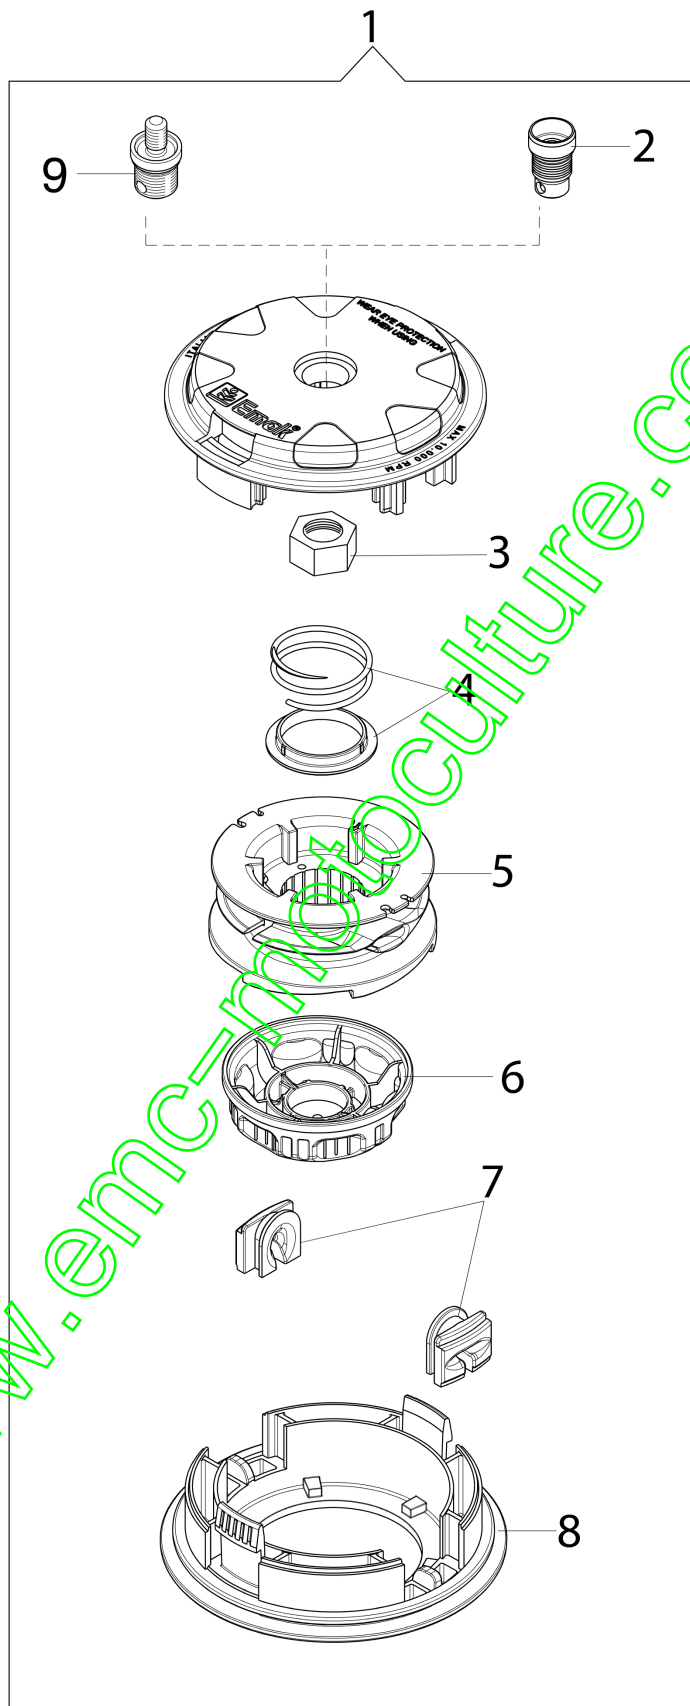

Illustration Transmission

Réf.N°	Q.té	Code de l'article	Description	Validité depuis	Validité jusqu'à	Notes	Bulletin
47	1	61040074AR	Vis				BT3-082-03/09
48	1	4179089R	Flasque				
49	1	3025022R	Bague				
50	1	3034012R	Roulement				
51	1	61250237A	Jeu couple conique Ø26 + insert				BT3-082-03/09
52	1	3025009	Bague				
53	1	3035230R	Roulement				
54	1	3024010R	Bague seeger				
55	1	61040066R	Entretoise				
56	1	3034218	Roulement				
57	1	61040145R	Moyeu				
58	1	3025018R	Bague				
59	1	4197072	Crochet				
60	1	62040025R	Cable accellerateur				
61	1	044000058A	Joint				
62	1	4197017ER	Gaine				
63	1	61250237A	Jeu couple conique Ø26 + insert				BT3-082-03/09
64	1	61250054R	Pivot				BT3-082-03/09
65	1	61110074R	Protection				BT3-082-03/09
66	1	61110075R	Ecrou				BT3-082-03/09
67	1	61250178R	Cable				

www.emc-motoculture.com

Illustration Vue éclatée (Tête "Load&Go" D.130)

Réf.N°	Q.té	Code de l'article	Description	Validité depuis	Validité jusqu'à	Notes	Bulletin
1	1	63129001	Load & Go Tete fil nylon			Filo D.2,4 mm; Nylon line	
1	1	63129003	Load & Go Tete fil nylon			D.2,4 mm Filo D.3,0 mm; Nylon line	
2	1	63120041R	Insert			D.3,0 mm	
3	1	63120040R	Ecrou				
4	1	63120031R	Kit ressort				
5	1	63120020R	Bobine				
6	1	63120007R	Pommeau				
7	2	63120001R	Bague				
8	1	63120005R	Couvercle				
9	1	63120042R	Insert				