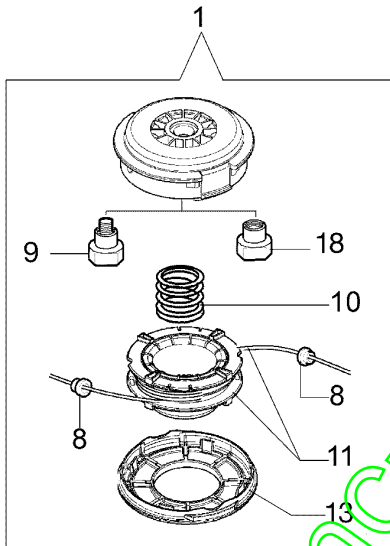

www.emc-motoculture.com

Illustration Accessoires

Réf.N°	Q.té	Code de l'article	Description	Validité depuis	Validité jusqu'à	Notes	Bulletin
1	-		N'est pas disponible pour ce produit			Sostituita da testina completa codice 63019022 (inserto maschio), 63019020 (inserto femmina); Replaced by complet head p/n 63019022 (male insert), 63019020 (female insert)	
2	2	3960040R	Vis				
3	1	4174278	Plaquette				
4	4	3802004CR	Vis				
5	1	4179113AR	Bande				
6	1	4174275R	Lame				
7	1	61042035BR	Schutz				
8	1	4199005AR	Bague				
9	1	4199008B	Insert (male)				BT3-082-03/09
10	1	4199004	Ressort				
11	1	4199041R	Bobine nylon Ø2,4				
12	1	4095673B	Disque à 3 lames				
13	1	4199035BR	Couvercle				
14	1	61052031R	Kit outils				
15	1	62042016	Kit etiquettes				
16	1	63019022	Tete fil compl. EF Ø2,4			Inserto maschio; Male insert	BT3-082-03/09
16	1	63019020	Tete fil compl. EF Ø2,4			Inserto femmina; Female insert	BT3-082-03/09
17	-		N'est pas disponible pour ce produit			Sostituita da testina completa codice 63019022 (inserto maschio), 63019020 (inserto femmina); Replaced by complet head p/n 63019022 (male insert), 63019020 (female insert)	
18	1	61110076	Insert (female)				BT3-082-03/09
19	1	4199052	Bobine				
20	1	4199026A	Couvercle				
21	1	4199046	Couvercle				

www.emc-motoculture.com

Illustration Vue éclatée (Tête "Load&Go" D.130)

Réf.N°	Q.té	Code de l'article	Description	Validité depuis	Validité jusqu'à	Notes	Bulletin
1	1	63129001	Load & Go Tete fil nylon			Filo D.2,4 mm; Nylon line	
1	1	63129003	Load & Go Tete fil nylon			D.2,4 mm Filo D.3,0 mm; Nylon line	
2	1	63120041R	Insert			D.3,0 mm	
3	1	63120040R	Ecrou				
4	1	63120031R	Kit ressort				
5	1	63120020R	Bobine				
6	1	63120007R	Pommeau				
7	2	63120001R	Bague				
8	1	63120005R	Couvercle				
9	1	63120042R	Insert				