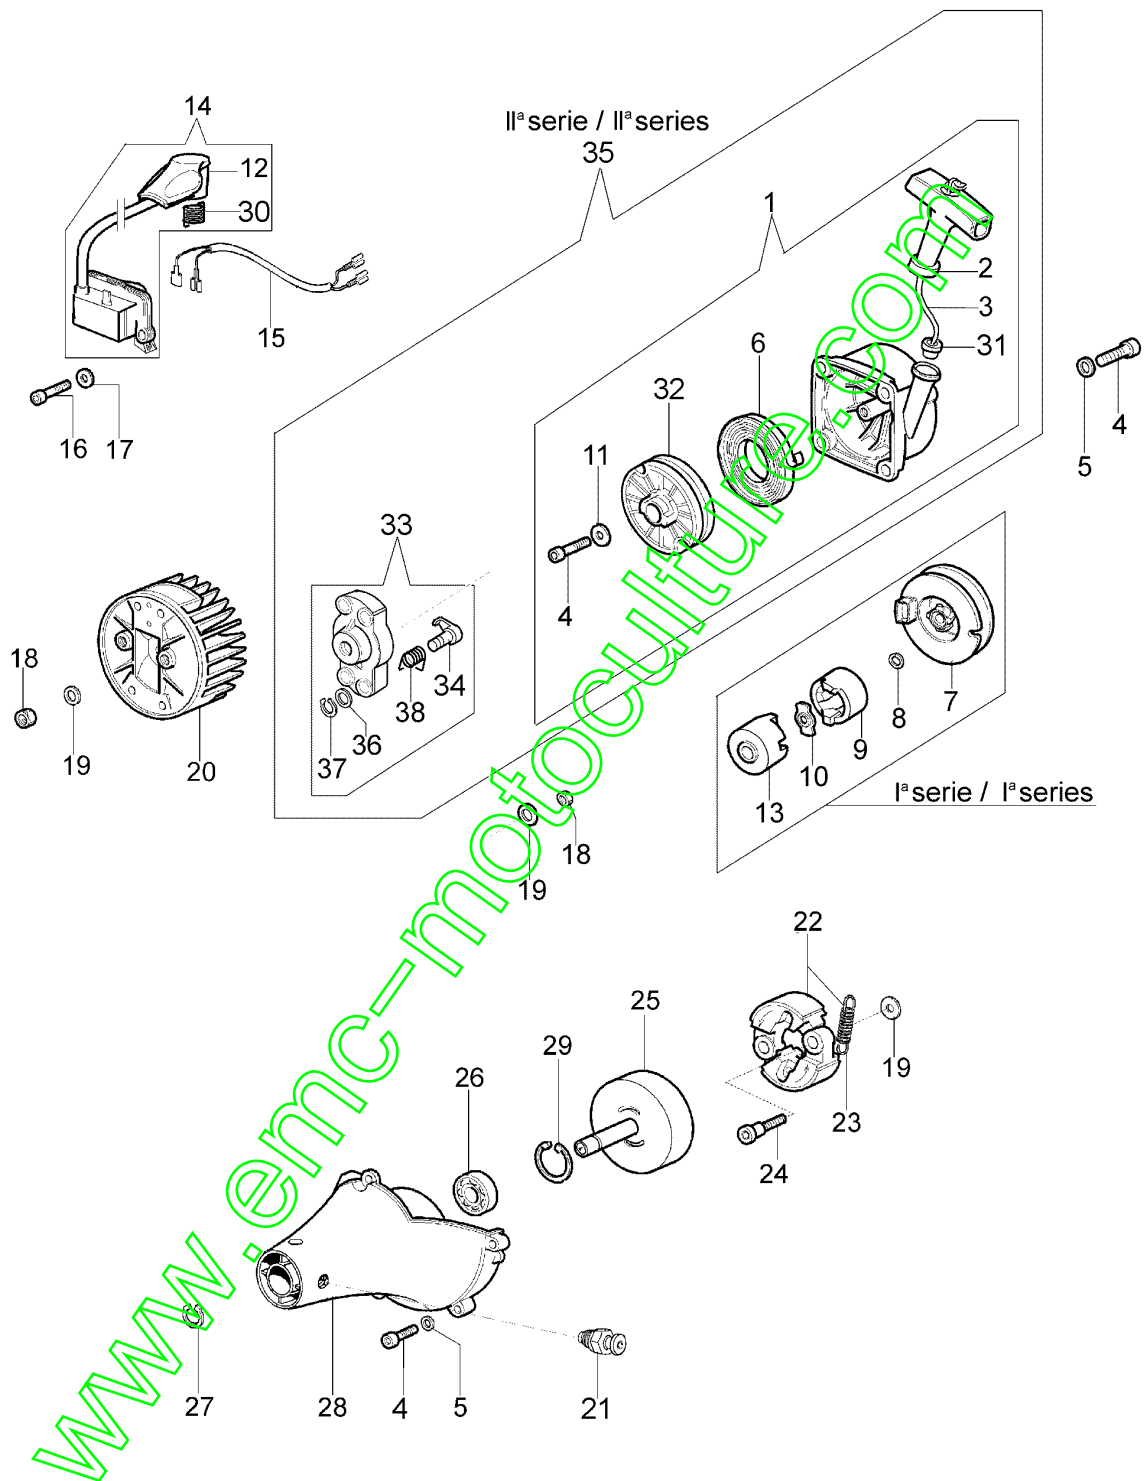

www.emc-motoculture.com

Illustration Démarrage et embrayage

Réf.N°	Q.té	Code de l'article	Description	Validité depuis	Validité jusqu'à	Notes	Bulletin
1	1	61200258R	Demarrage complet				
2	1	61200015R	Poignee de demarr				
3	1	56520087R	Cordelette				
4	8	3801010R	Vis				
5	4	3916005R	Rondelle				
6	1	004000132R	Ressort				
7	1	56520038AR	Poulie				
8	1	3027005R	Bague				
8	4	3801010R	Vis				
9	1	56520039AR	Entretoise				
10	1	56520040AR	Bride				
11	1	3918028R	Rondelle				
12	1	61200012AR	Capot de bougie				
13	1	61200062AR	Entraineur				
14	1	61250015BR	Bobine				
15	1	61200042R	Cable				
16	2	3801013R	Vis				
17	2	3819006R	Rondelle				
18	1	3912009	Ecrou				
19	1	3818011AR	Rondelle				
20	1	61250014AR	Volant				
21	1	4197011	Pivot				
22	1	4191153AR	Embrayage				
23	1	4191028R	Ressort				
24	1	4191027FR	Pivot				
25	1	4193005R	Cloche embrayage				
26	1	3035042R	Roulement				
27	1	3024015R	Bague				
28	1	62040011R	Carter				
29	1	3025022R	Bague				
30	1	50050127	Ressort				
31	1	072700089R	Bague				BT3-097-07/10
32	1	4191018BR	Poulie de démarrage				BT3-097-07/10
33	1	61252002R	Entraineur				BT3-097-07/10
34	2	4191016R	Cliquet				BT3-097-07/10
35	1	61200260	Kit de marrage compl.				BT3-097-07/10
36	2	3064010	Rondelle				BT3-097-07/10
37	2	3024007	Bague				BT3-097-07/10
38	2	4191017A	Ressort				BT3-097-07/10