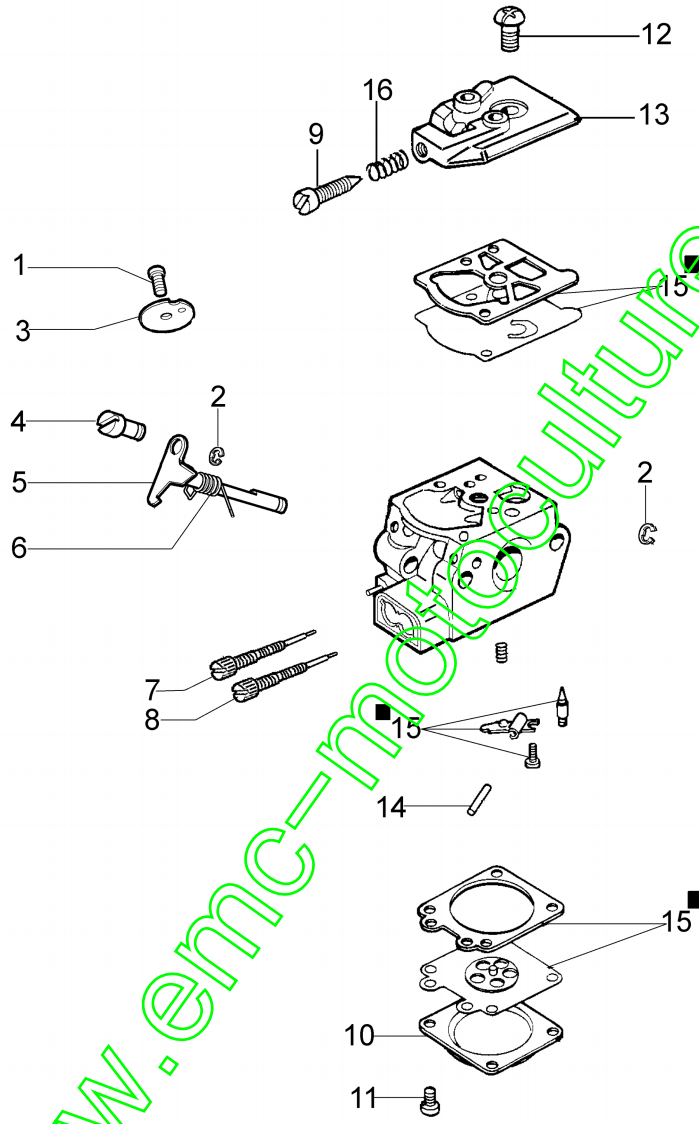

15 ■ KIT RIPARAZIONE
REPAIR KIT

www.ema-france.com

Illustration Carburateur WT-869

Réf.N°	Q.té	Code de l'article	Description	Validité depuis	Validité jusqu'à	Notes	Bulletin
1	1	50010141	Vis				
2	2	095000164	Bague				
3	1	072700211	Papillon				
4	1	2318211	Pivot				
5	1	2318737	Arbre				
6	1	072700347	Ressort				
7	1	2318837	Vis de réglage				
8	1	074000240	Vis de réglage				
9	1	2318631	Vis de réglage				
10	1	2318191	Couvercle				
11	4	035000162	Vis				
12	1	003300197	Vis				
13	1	375100087	Couvercle				
14	1	003300201	Axe				
15	1	2318671	Kit reparation				
16	1	094600148	Ressort				

www.emc-motoculture.com