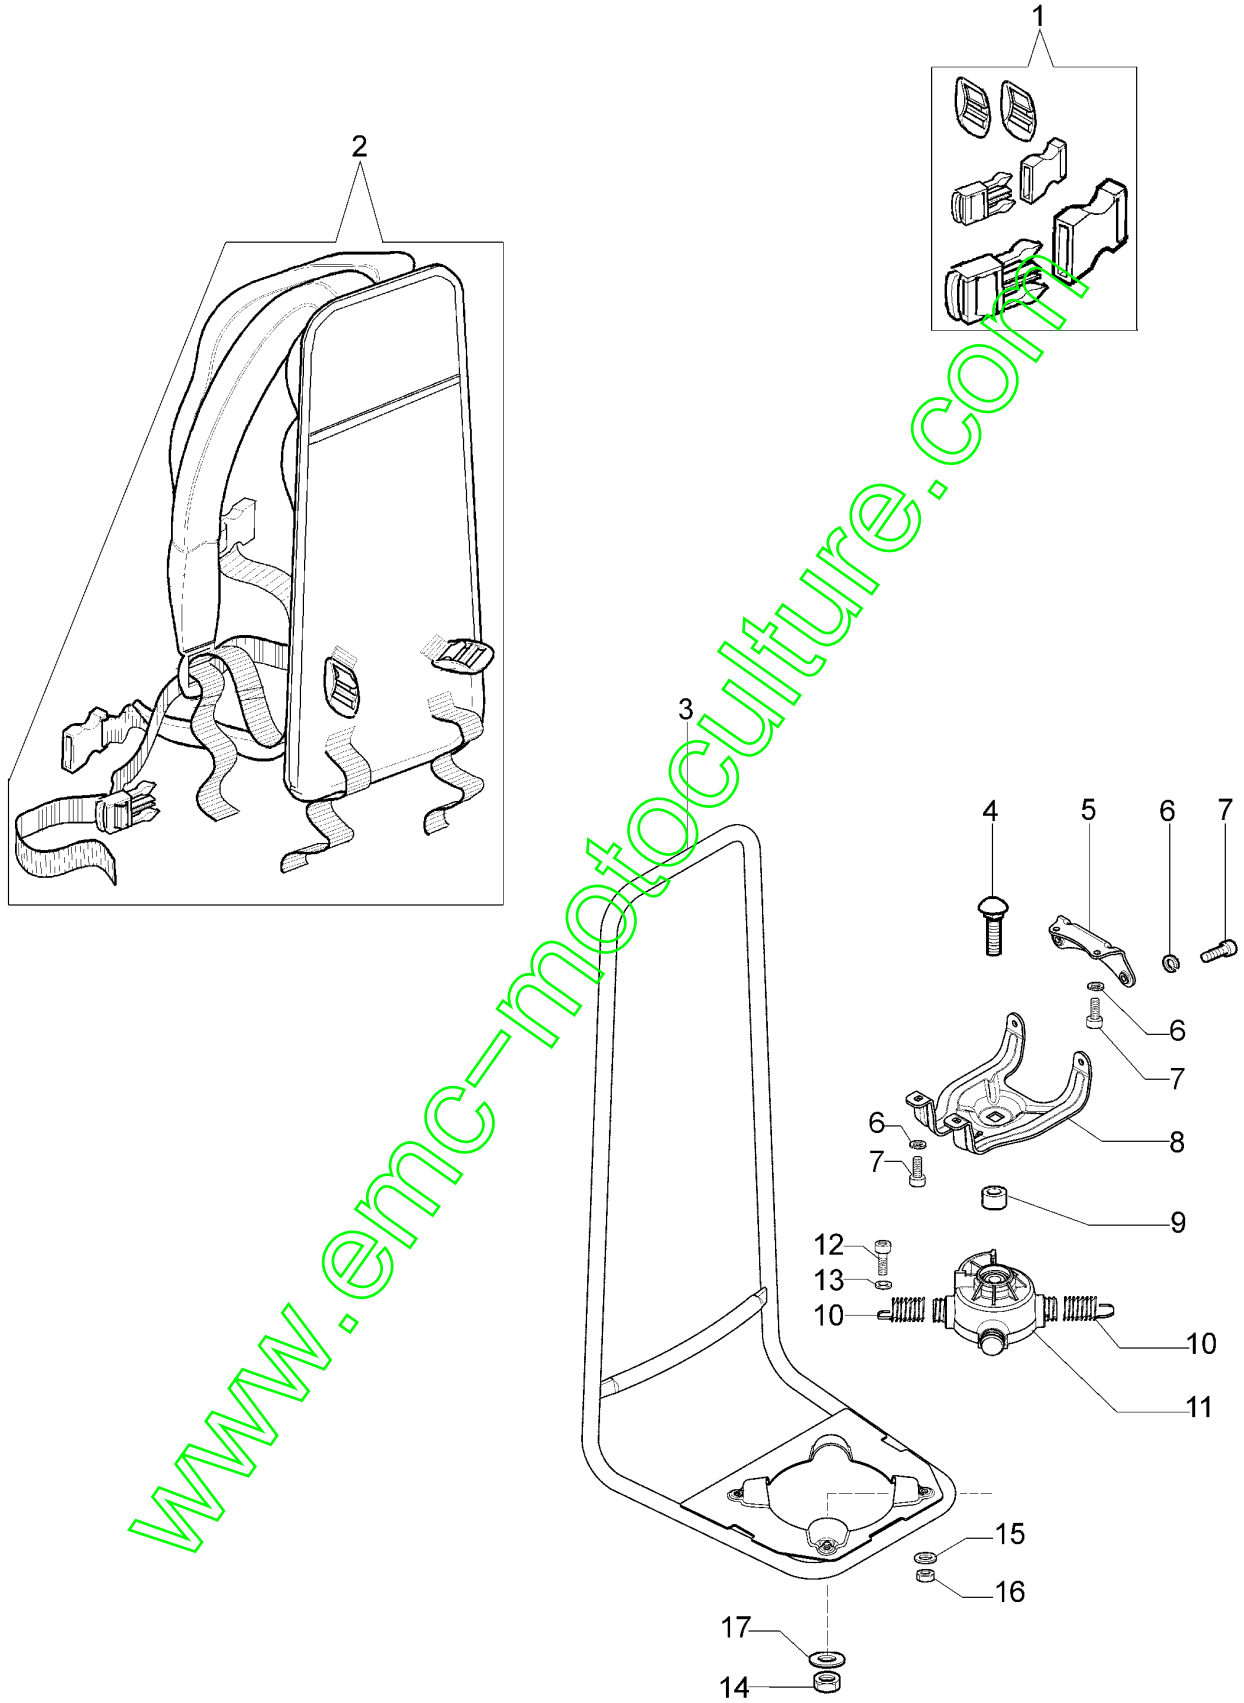

Illustration Châssis

Réf.N°	Q.té	Code de l'article	Description	Validité depuis	Validité jusqu'à	Notes	Bulletin
1	1	62022030	Kit accrochages				
2	1	61250173R	Harnais				
3	1	62040021R	Châssis				
4	1	3910024	Vis				
5	1	62040024R	Bride				
6	4	3819006R	Rondelle				
7	4	3801013R	Vis				
8	1	62040023AR	Support				
9	1	62030020	Entretoise				
10	4	58040079AR	Ressort				
11	1	62030067	Moyeu				
12	8	3801011	Vis				
13	4	3918005	Rondelle				
14	1	3914014R	Ecrou				
15	4	3918006	Rondelle				
16	4	3914003R	Ecrou				
17	1	3916010R	Rondelle				

www.emc-motoculture.com