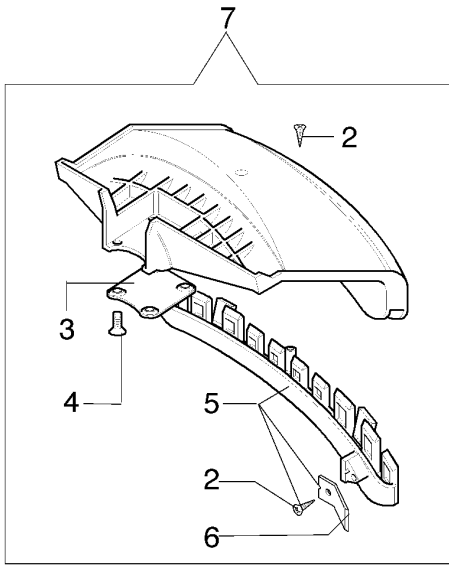

www.emc-motoculture.com

Illustration Accessoires

Réf.N°	Q.té	Code de l'article	Description	Validité depuis	Validité jusqu'à	Notes	Bulletin
1	-		N'est pas disponible pour ce produit			Sostituita da testina completa codice 63019022 (inserto maschio), 63019020 (inserto femmina); Replaced by complet head p/n 63019022 (male insert), 63019020 (female insert)	
2	2	3960040R	Vis				
3	1	4174278	Plaquette				
4	4	3802004CR	Vis				
5	1	4179113AR	Bande				
6	1	4174275R	Lame				
7	1	61042035BR	Schutz				
8	1	4199005AR	Bague				
9	1	4199008B	Insert (male)				BT3-082-03/09
10	1	4199004	Ressort				
11	1	4199041R	Bobine nylon Ø2,4				
12	1	4095673B	Disque à 3 lames				
13	1	4199035BR	Couvercle				
14	1	61052031R	Kit outils				
15	1	62042016	Kit etiquettes				
16	1	63019022	Tete fil compl. EF Ø2,4			Inserto maschio; Male insert	BT3-082-03/09
16	1	63019020	Tete fil compl. EF Ø2,4			Inserto femmina; Female insert	BT3-082-03/09
17	-		N'est pas disponible pour ce produit			Sostituita da testina completa codice 63019022 (inserto maschio), 63019020 (inserto femmina); Replaced by complet head p/n 63019022 (male insert), 63019020 (female insert)	
18	1	61110076	Insert (female)				BT3-082-03/09
19	1	4199052	Bobine				
20	1	4199026A	Couvercle				
21	1	4199046	Couvercle				

www.emc-motoculture.com

Illustration Vue éclatée (Tête "Load&Go" D.130)

Réf.N°	Q.té	Code de l'article	Description	Validité depuis	Validité jusqu'à	Notes	Bulletin
1	1	63129001	Load & Go Tete fil nylon			Filo D.2,4 mm; Nylon line	
1	1	63129003	Load & Go Tete fil nylon			D.2,4 mm Filo D.3,0 mm; Nylon line	
2	1	63120041R	Insert			D.3,0 mm	
3	1	63120040R	Ecrou				
4	1	63120031R	Kit ressort				
5	1	63120020R	Bobine				
6	1	63120007R	Pommeau				
7	2	63120001R	Bague				
8	1	63120005R	Couvercle				
9	1	63120042R	Insert				