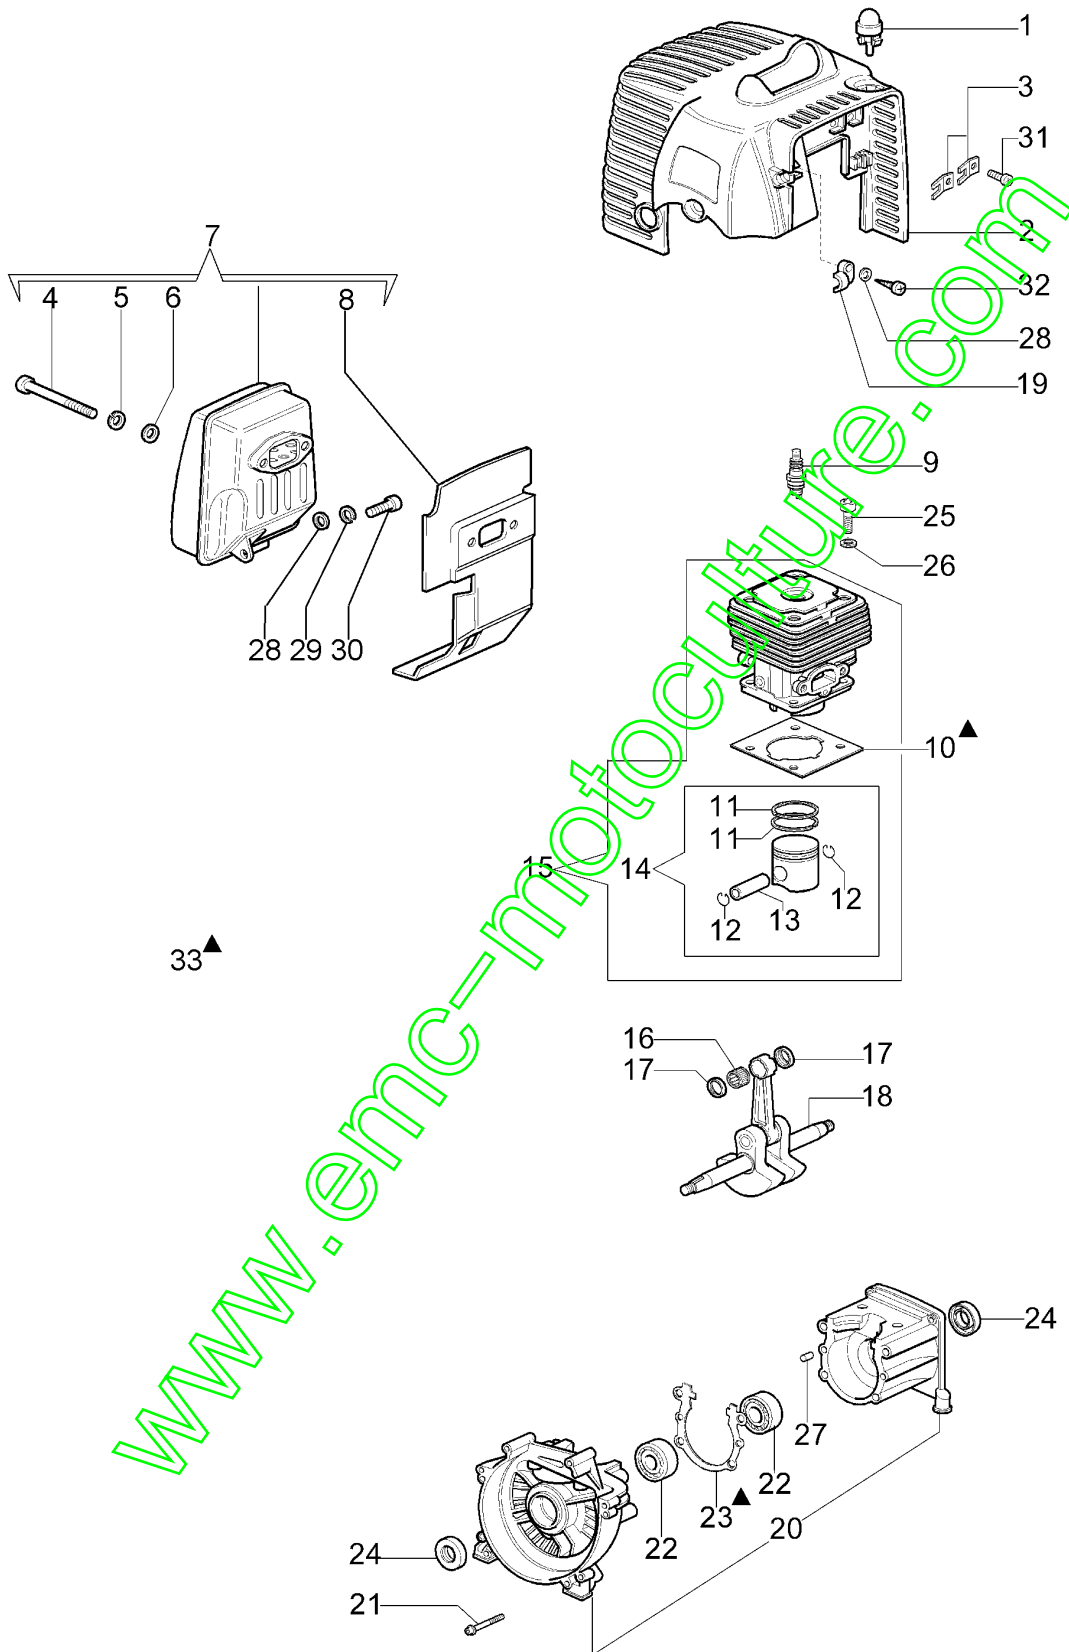

Accessoires

Carburateur WT-870

Vue éclatée (Tête "Load&Go" D.130)

www.emc-motoculture.com

Illustration Moteur

Réf.N°	Q.té	Code de l'article	Description	Validité depuis	Validité jusqu'à	Notes	Bulletin
1	1	2318817R	Air purge				
2	1	61200027R	Capot cylindre		SN 2732083136		BT3-118-07/12
2	1	61210032AR	Capot cylindre	SN 2732083137			BT3-118-07/12
3	2	4191069BR	Plaque				
4	2	3801065R	Vis		SN 2732083136		BT3-118-07/12
4	2	3801069R	Vis	SN 2732083137			BT3-118-07/12
5	2	3819036R	Rondelle		SN 2732083136		BT3-118-07/12
5	2	3819010	Rondelle	SN 2732083137			BT3-118-07/12
6	1	3916006R	Rondelle				
7	1	61200061R	Pot		SN 2732083136		BT3-118-07/12
7	1	61200292R	Pot compl.	SN 2732083137			BT3-118-07/12
8	1	61200063R	Deflecteur		SN 2732083136		BT3-118-07/12
8	1	61210035R	Deflecteur	SN 2732083137			BT3-118-07/12
9	1	3055101	Bougie				
10	1	61330095R	Joint				
11	2	074000405R	Segment				
12	2	004900061R	Bague				
13	1	50110047R	Axe piston				
14	1	50120034A	Piston complet Ø40				
15	1	61202022	Cylindre complet				
16	1	50110044R	Roulement				
17	2	50110043AR	Entretoise				
18	1	61200001R	Vilebrequin				
19	1	61200064R	Collier				
20	1	61350210	Carter moteur complet				BT3-079-02/09
21	1	3860096R	Vis				
22	2	094000006R	Roulement				
23	1	61200006AR	Joint				
24	2	094000099R	Bague				
25	4	094000101R	Vis				
26	4	3833073R	Rondelle				
27	2	3023008R	Goupille				
28	1	3916005R	Rondelle				
29	1	3819006R	Rondelle				
30	1	3801010R	Vis				
31	2	3960030	Vis				
32	1	3960032R	Vis				
33	1	61202038AR	Kit joints				