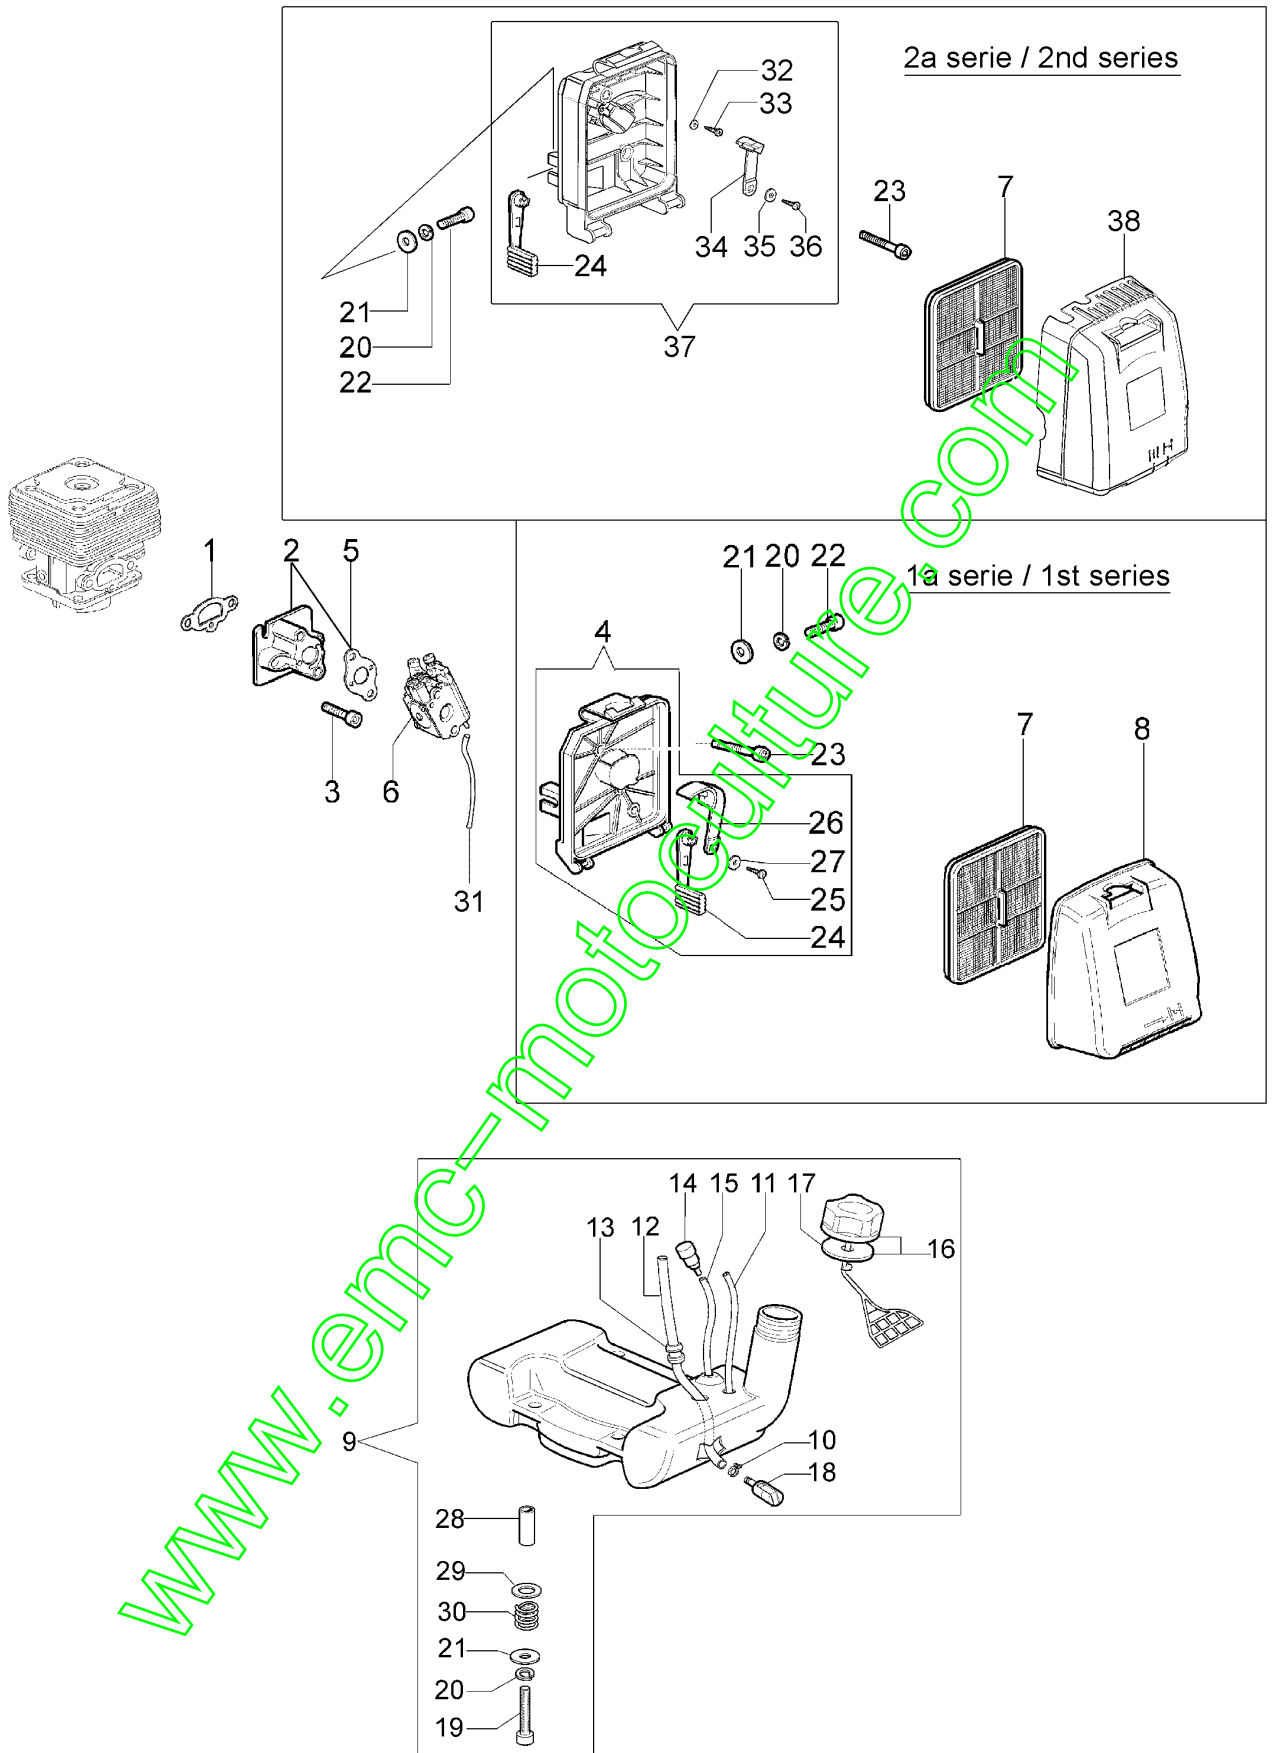

www.emc-motoculture.com

Illustration Démarrage et embrayage

Réf.N°	Q.té	Code de l'article	Description	Validité depuis	Validité jusqu'à	Notes	Bulletin
1	1	61200258R	Demarrage complet				
2	1	61200015R	Poignee de demarr				
3	1	56520087R	Cordelette				
4	8	3801010R	Vis				
5	4	3916005R	Rondelle				
6	1	004000132R	Ressort				
7	1	56520038AR	Poulie				
8	1	3027005R	Bague				
8	4	3801010R	Vis				
9	1	56520039AR	Entretoise				
10	1	56520040AR	Bride				
11	1	3918028R	Rondelle				
12	1	61200012AR	Capot de bougie				
13	1	61200062AR	Entraineur				
14	1	61250015BR	Bobine				
15	1	61200042R	Cable				
16	2	3801013R	Vis				
17	2	3819006R	Rondelle				
18	1	3912009	Ecrou				
19	1	3818011AR	Rondelle				
20	1	61250014AR	Volant				
21	1	4197011	Pivot				
22	1	4191153AR	Embrayage				
23	1	4191028R	Ressort				
24	1	4191027FR	Pivot				
25	1	4193005R	Cloche embrayage				
26	1	3035042R	Roulement				
27	1	3024015R	Bague				
28	1	62040011R	Carter				
29	1	3025022R	Bague				
30	1	50050127	Ressort				
31	1	072700089R	Bague				BT3-097-07/10
32	1	4191018BR	Poulie de démarrage				BT3-097-07/10
33	1	61252002R	Entraineur				BT3-097-07/10
34	2	4191016R	Cliquet				BT3-097-07/10
35	1	61200260	Kit de marrage compl.				BT3-097-07/10
36	2	3064010	Rondelle				BT3-097-07/10
37	2	3024007	Bague				BT3-097-07/10
38	2	4191017A	Ressort				BT3-097-07/10