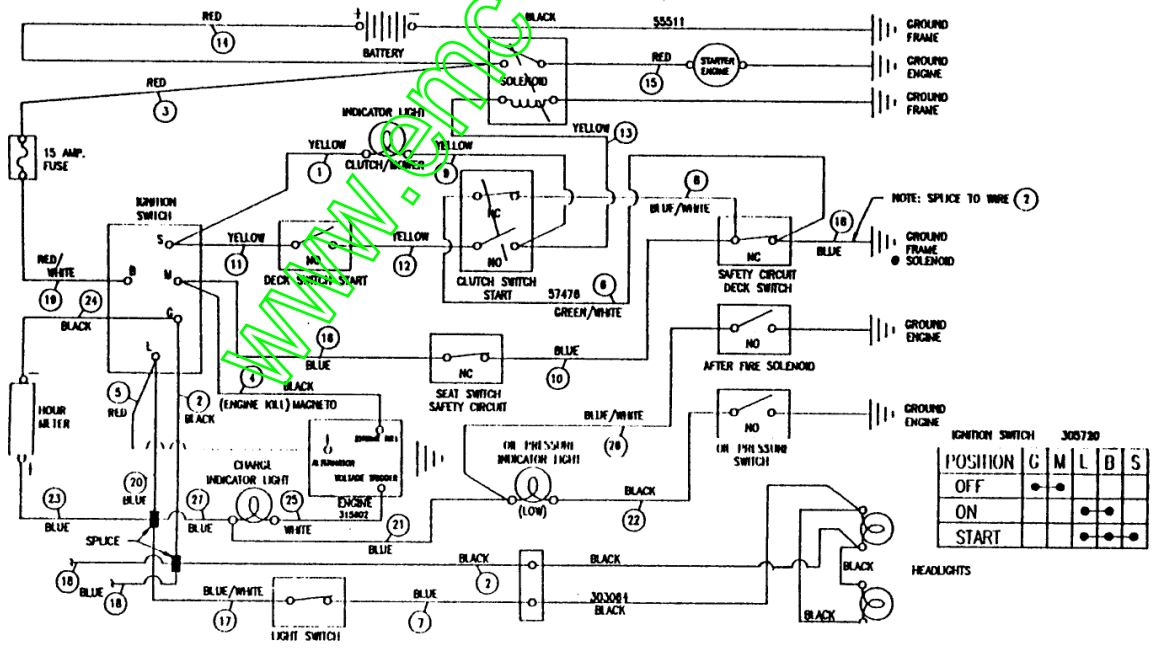

www.motoculture.com