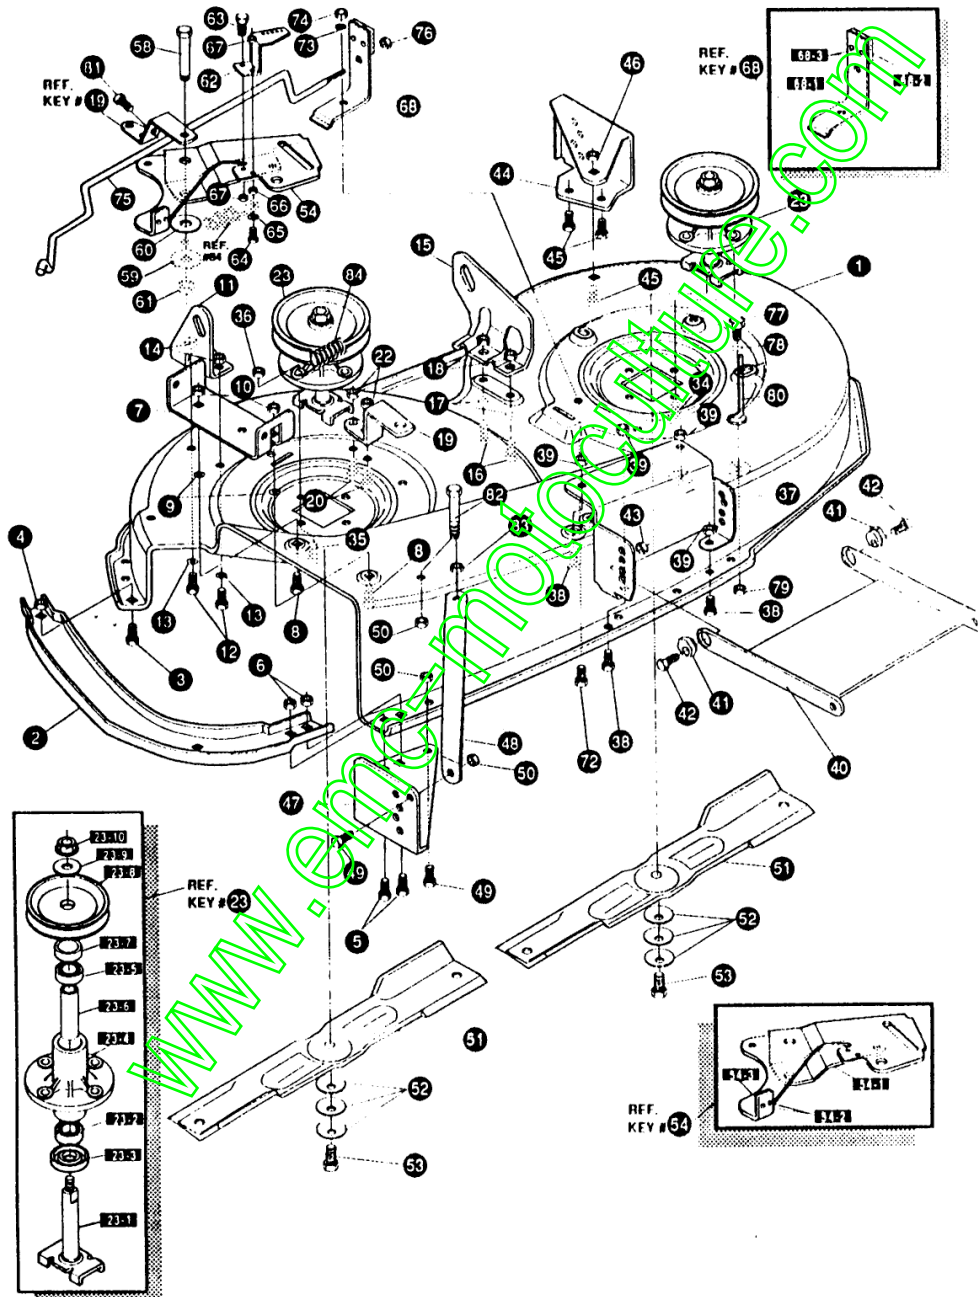

P13858305
P1388180077

TRÄGERPLA.(P13858305-853)
P1388180077