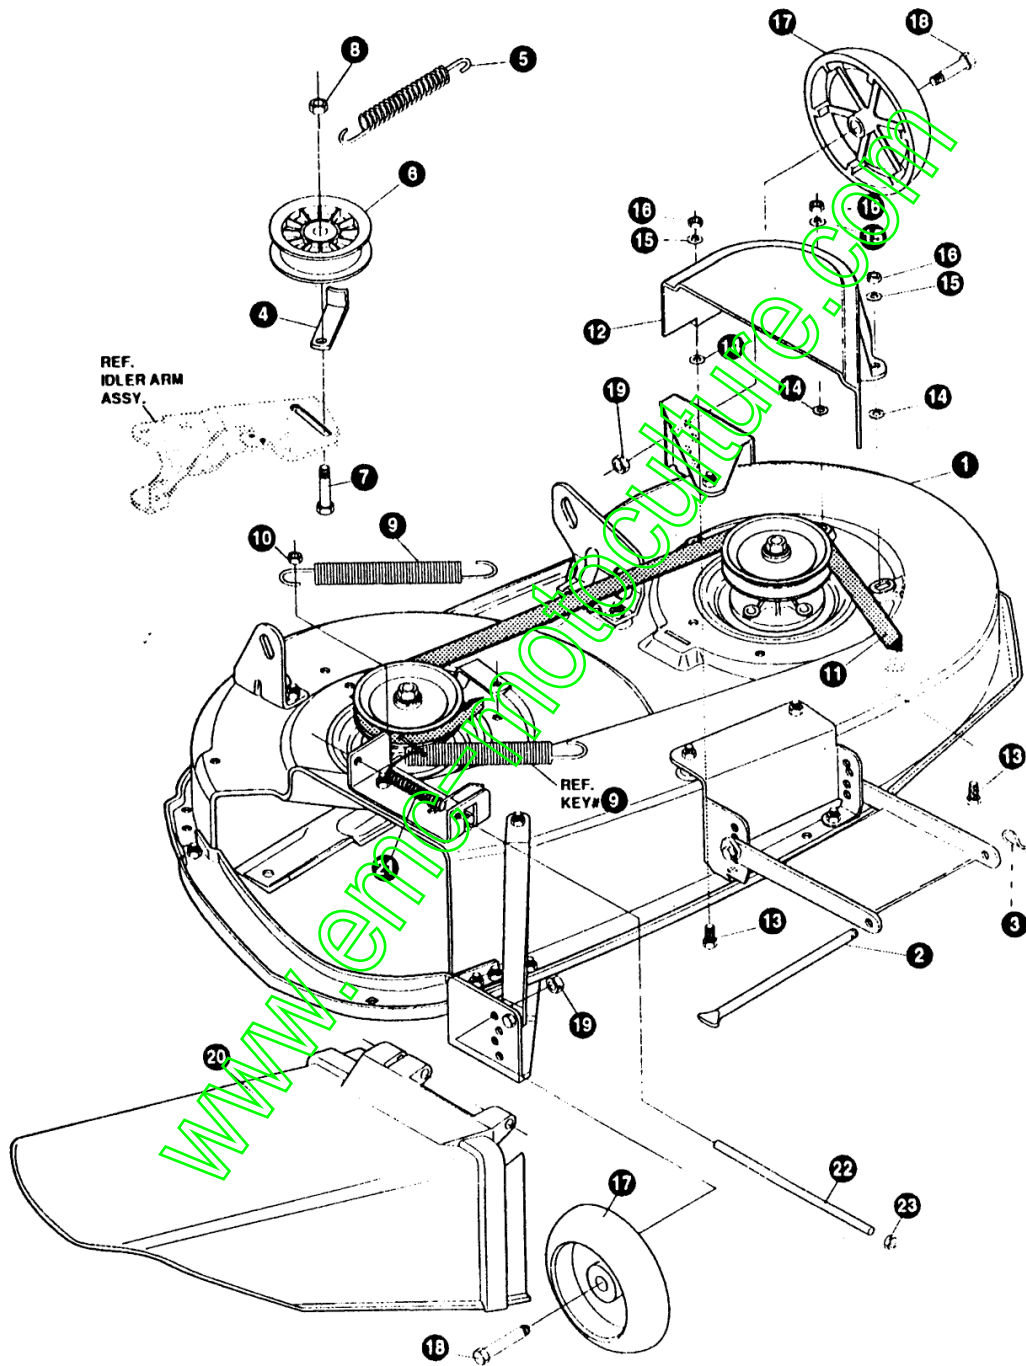

P13858305
P1388180077

TRÄGERPLA.(P13858305-853)
P1388180077

www.emc-motoculture.com

Seite 11

POS N°	Artikelnummer	Name
	P138120393	SCHEIBE
	P1381498	MUTTER
	P1381499	MUTTER P138.780072
	P138309436	SCHEIBE
	P13835410	FEDER P138.782223
	P13845171	MUTTER 3/8-16
	P1388260	FEDERSTECKER
	P138126416	SCHR FLRD 10X45
	P1381346	SCHUTZBUEGEL
	P13823763	SCHRAUBE
	P138302611	RAD - MAEHWERK (T12)
	P138304422	PRALLBLECH
	P138304424	LAGERSTANGE (AUSWURFKANAL
	P138310326	POULIE DE COURROIE
	P138314107	FEDER 5.00LG+17L
	P138314108	KEILRIEM V5L86 P138.318372
	P138314975	TORSIONSFEDER
	P138329036	P138329036
	P138333073	ABDECKUNG
	P1383535	KLIPS (510566)
	P13857101	SCHRAUBE
	P13858306	STANGE

www.emc-motoculture.com

Seite 12

POS №	Artikelnummer	Name
	P1381502	MUTTER
	P138180020	SCHRAUBE
	P138271184	MUTTER P138.1498
	P13857444	KABELBINDER 5.62"
	P138120368	MUTTER NCHT LIEFBR
	P138138485	SCHEIBE
	P138160505	SCHRAUBE
	P138187745	SCHRAUBE
	P138271172	SICHERUNGSMUTTER
	P138300194	ABDECKUNG ZÜNDSCHLOSS
	P138303064	KABELSTRANG
	P138315602	REGLER
	P138320082	SCHALTER
	P138325232	MUTTER 1/4 - 20
	P138327350	ZÜNDSCHLÜSSEL 525316
	P138327352	MUTTER 5/8-8ACME 514335
	P138327355	ZÜNDSCHLOSS
	P138328826	LICHTSCHALTER
	P138331443	KABELBAUM
	P13841482	KLAMMER
	P13852572	SCHEINWERFERLAMPEN
	P13853716	SCHALTER P138.782966
	P13855511	MASSEKABEL
	P13857220	SCHRAUBE NCHT LIEFBR
	P13857476	SCHALTER
	P13857547	SCHALTER (STZ)
	P13857551	TIGE DE FIXATION
	P13857552	HALTESTANGE OBEN
	P13857769	GLUEHLAMPE
	P13891895	PLATTE NCHT LIEFBR
	P13892691	P13892691