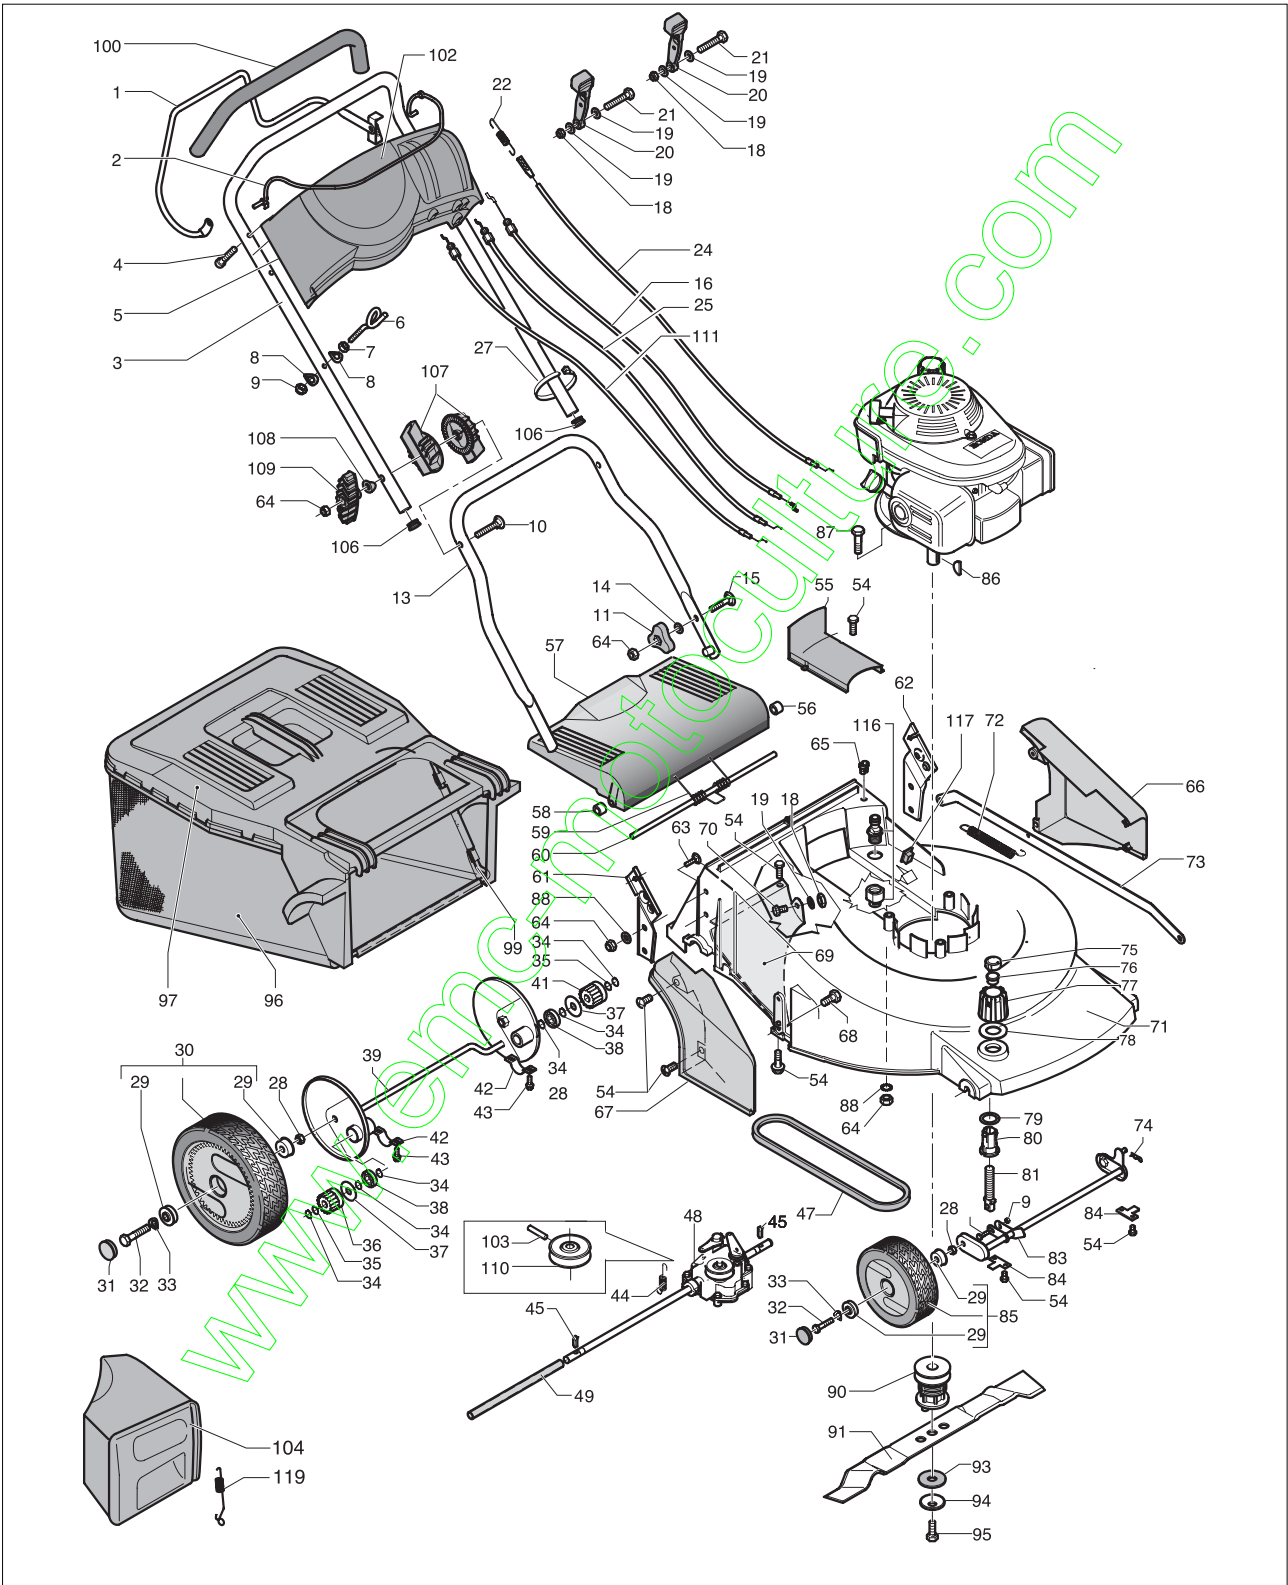

brand	<b>AUCHAN</b>
-------	---------------

date	JUL/04	SHEET 2/2
------	--------	-----------

**T 1600 3V - MULCHING**

Pos	PN ELX	PN MEP	Q.ty	Note	Pos	PN ELX	PN MEP	Q.ty	Note
1	531205616	10 1358 83	1		61	531205728	10 1401 63	1	RIGHT
2	531205618	10 1358 93	1		62	531205730	10 1401 73	1	LEFT
3	531205838	10 1412 33	1		63	531205741	10 1403 13	4	TTSQ M 8x16
4	531208844	20 1357 20	7	TCTC 2F Ø 5x16	64	531207982	20 1063 00	11	M 8
5	531210959	10 1754 92	1		65	531205153	10 1213 53	1	
6	531205169	10 1214 70	1		66	531205747	10 1403 33	1	LEFT
7	531207165	10 5012 00	1	M6	67	531205743	10 1403 23	1	RIGHT
8	531204961	10 1159 00	2	Ø 6,5	68	531205740	10 1402 90	4	TCTC 2F Ø 4x12
9	531208491	20 2818 00	2	M 6 NYLON	69	531205734	10 1402 50	1	
10	531205842	10 1412 70	2	TTSQ M 8x75	70	531207838	10 8303 00	1	TE M 5x16
11	531204923	10 1143 03	4		71	531205852	10 1413 4E	1	
13	531205836	10 1412 13	1		72	531205715	10 1400 90	1	
14	531204922	10 1142 00	2	Ø 8,5	73	531205736	10 1402 63	1	
15	531204921	10 1141 00	2	TTSQM 8x25	74	531206653	10 2814 00	2	
16	531211144	10 1415 30	1	BRAKE-CABLE mm.1097-148	75	531205720	10 1401 13	1	
18	531208492	20 2821 00	2	M 5 NYLON	76	531205726	10 1401 47	1	
19	531206666	10 2847 00	5	Ø 5/15/1,5	77	531205717	10 1401 03	1	
20	531205139	10 1212 63	1		78	531205738	10 1402 70	1	
21	531207836	10 8300 00	1	TE M 5x25	79	531205739	10 1402 80	1	
22	531205596	10 1357 10	1		80	531205724	10 1401 37	1	
24	531213165	10 1420 10	1	DRIVE-CABLE	81	531205723	10 1401 27	1	
25	531211140	10 1414 90	1	ACCELERATOR CABLE	82	531208425	20 2287 05	1	TE M6x35
27	531205581	10 1356 00	2		83	531212582	10 1400 3ZC	1	
28	531207978	20 1017 00	4	M 10	84	531205536	10 1352 70	2	
29	531205214	10 1219 00	8		85	531204607	09 1412 94	2	Ø 170/26 AUTO
30	531204609	10 1412 94	2	Ø 210/26 AUTO	86	531204907	10 1009 00	1	DIN 6888 4x6,5
31	531210789	10 1727 23	4		87	531207107	10 4078 00	3	TE M8X65
32	531205042	10 1200 90	4		88	531207981	20 1062 00	10	Ø 8E
33	531206644	10 2751 00	4	DIN 137B 13x0,8	90	531207848	10 8313 00	1	H.85
34	531208772	20 6558 00	6	Ø 12E	91	531211028	10 1754 80	1	cm.53
35	531208859	20 7613 00	2	Ø 12/17/0,3	93	531207243	10 5317 00	1	
36	531205859	10 1413 90	1	RIGHT/T.	94	531207237	10 5309 00	1	
37	531207847	10 8312 00	2	Ø 12/34/0,7	95	531206649	10 2809 01	1	TE Ø 3/8"UNF x65
38	531208778	20 6576 00	2	6001/2RS Ø 12/28/8	96	531208260	20 1403 74	1	
39	531212581	10 1400 2ZC	1		97	531205762	10 1403 92	1	
41	531205860	10 1414 00	1	LEFT/T.	99	531208262	20 1403 83	1	BAG-FRAME
42	531206652	10 2812 00	2		100	531205989	10 1462 43	1	mm.599
43	531207385	10 6028 00	4	TRILOBATA Ø 5x12	102	531210950	10 1754 32	1	
44	531205216	10 1219 20	1		103	531207703	10 7684 00	1	
45	531205786	10 1407 10	2	Ø 4,75x18,55	104	531205829	10 1411 30	1	
47	531213131	10 1758 40	1	Z 31	106	531208950	20 8333 03	2	
48	531212937	09 1758 00	1		107	531205839	10 1412 43	4	
49	531213138	10 1420 20	1		108	531205841	10 1412 63	2	
54	531207856	10 8318 00	13	TRILOBATA Ø 5x10	109	531205840	10 1412 53	2	
55	531205772	10 1405 43	1		110	531208899	20 7682 03	1	
56	531205733	10 1402 23	1	H 15	111	531213164	10 1419 80	1	CABLE FOR 3 SPEED
57	531205486	10 1350 72	1		116	531205848	10 1413 13	1	
58	531205732	10 1402 13	1	H 5	117	531205850	10 1413 33	1	
59	531206180	10 1551 90	1		119	531205831	10141150	2	
60	531205731	10 1401 90	1						